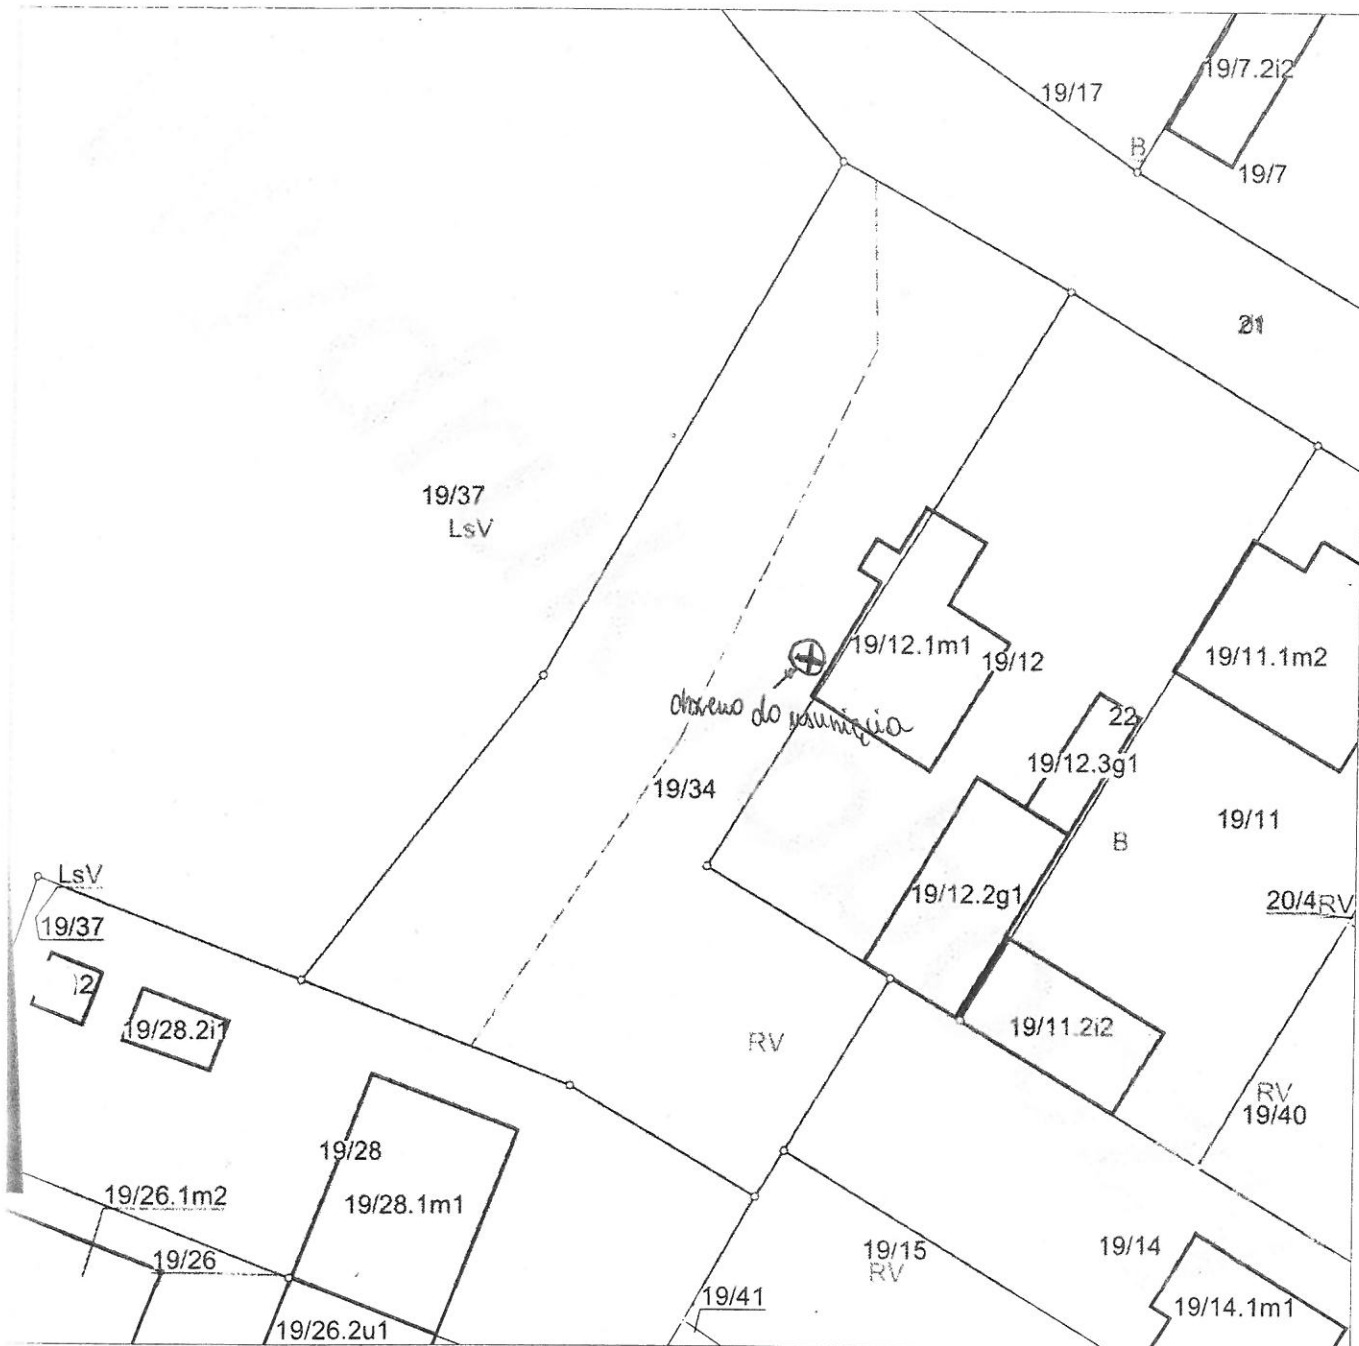

Oznaczenie organu

Znak:

Powiat: Powiat Wągrowiecki

Jednostka ewidencyjna: WĄGROWIEC - OBSZAR WIEJSKI

Obręb ewidencyjny: ŁĘGOWO

Wyrys z mapy ewidencyjnej

Skala 1:500

Adnotacje