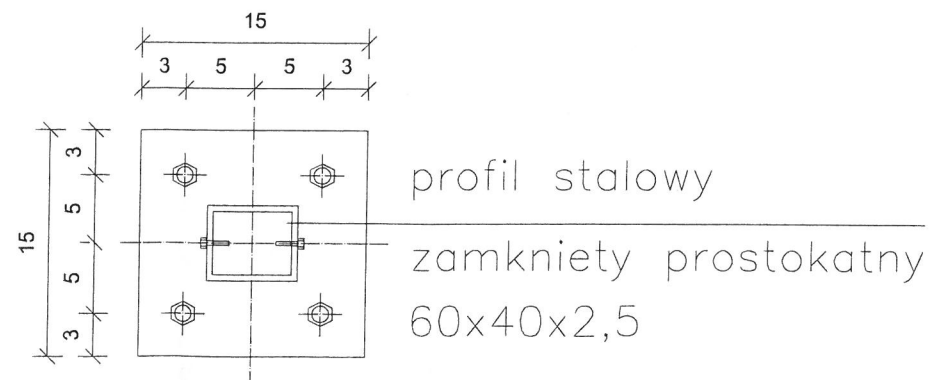

REMONT ISTNIEJĄCEJ WIATY ŚMIETNIKOWEJ

WIATA

OBIEKT:

BUDYNEK "SENIOR"
Poznań, ul. Grabowa 22B, 22C

BRANŻA: ARCHITEKTURA

1:50

TREŚĆ RYSUNKU:

DETAL ŚMIETNIKA