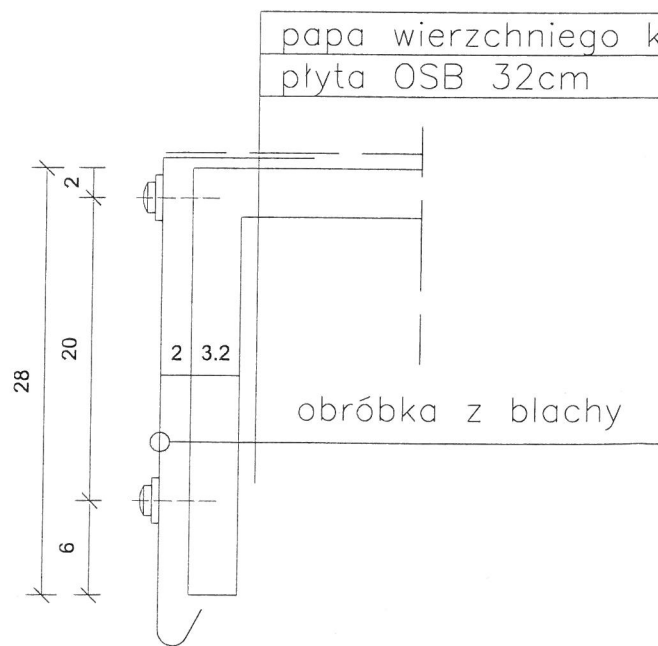

REMONT ISTNIEJĄCEJ WIATY ŚMIETNIKOWEJ

WIATA

OBIEKT:

BUDYNEK "SENIOR"
Poznań, ul. Grabowa 22B, 22C

BRANŻA: ARCHITEKTURA

1:50

TREŚĆ RYSUNKU:

DETAL ŚMIETNIKA