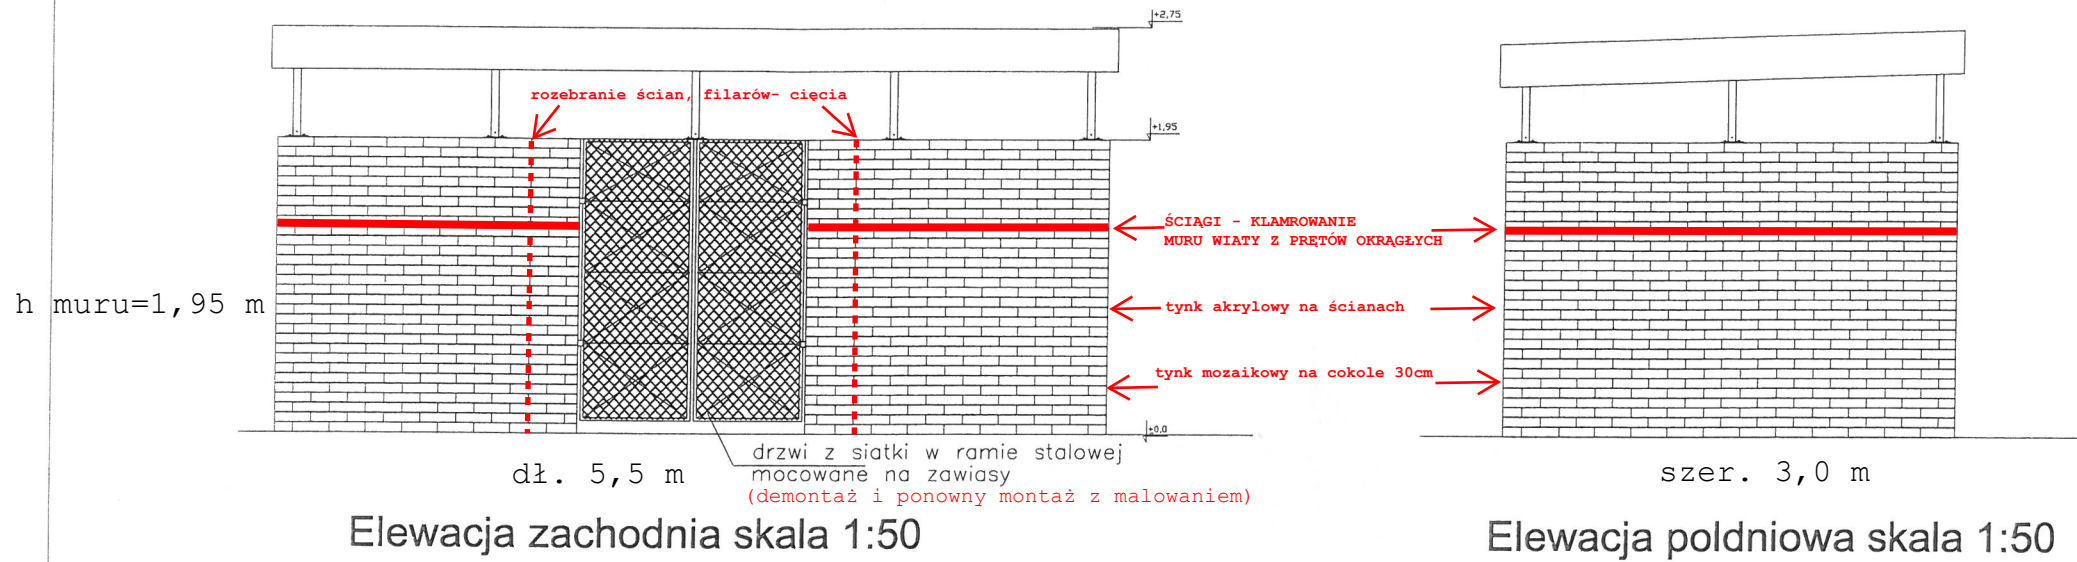

REMONT ISTNIEJĄCEJ WIATY ŚMIETNIKOWEJ

WIATA

OBIEKT:

BUDYNEK "SENIOR"
Poznań, ul. Grabowa 22B, 22C

BRANŻA: ARCHITEKTURA

1:50

TREŚĆ RYSUNKU:

DETAL ŚMIETNIKA