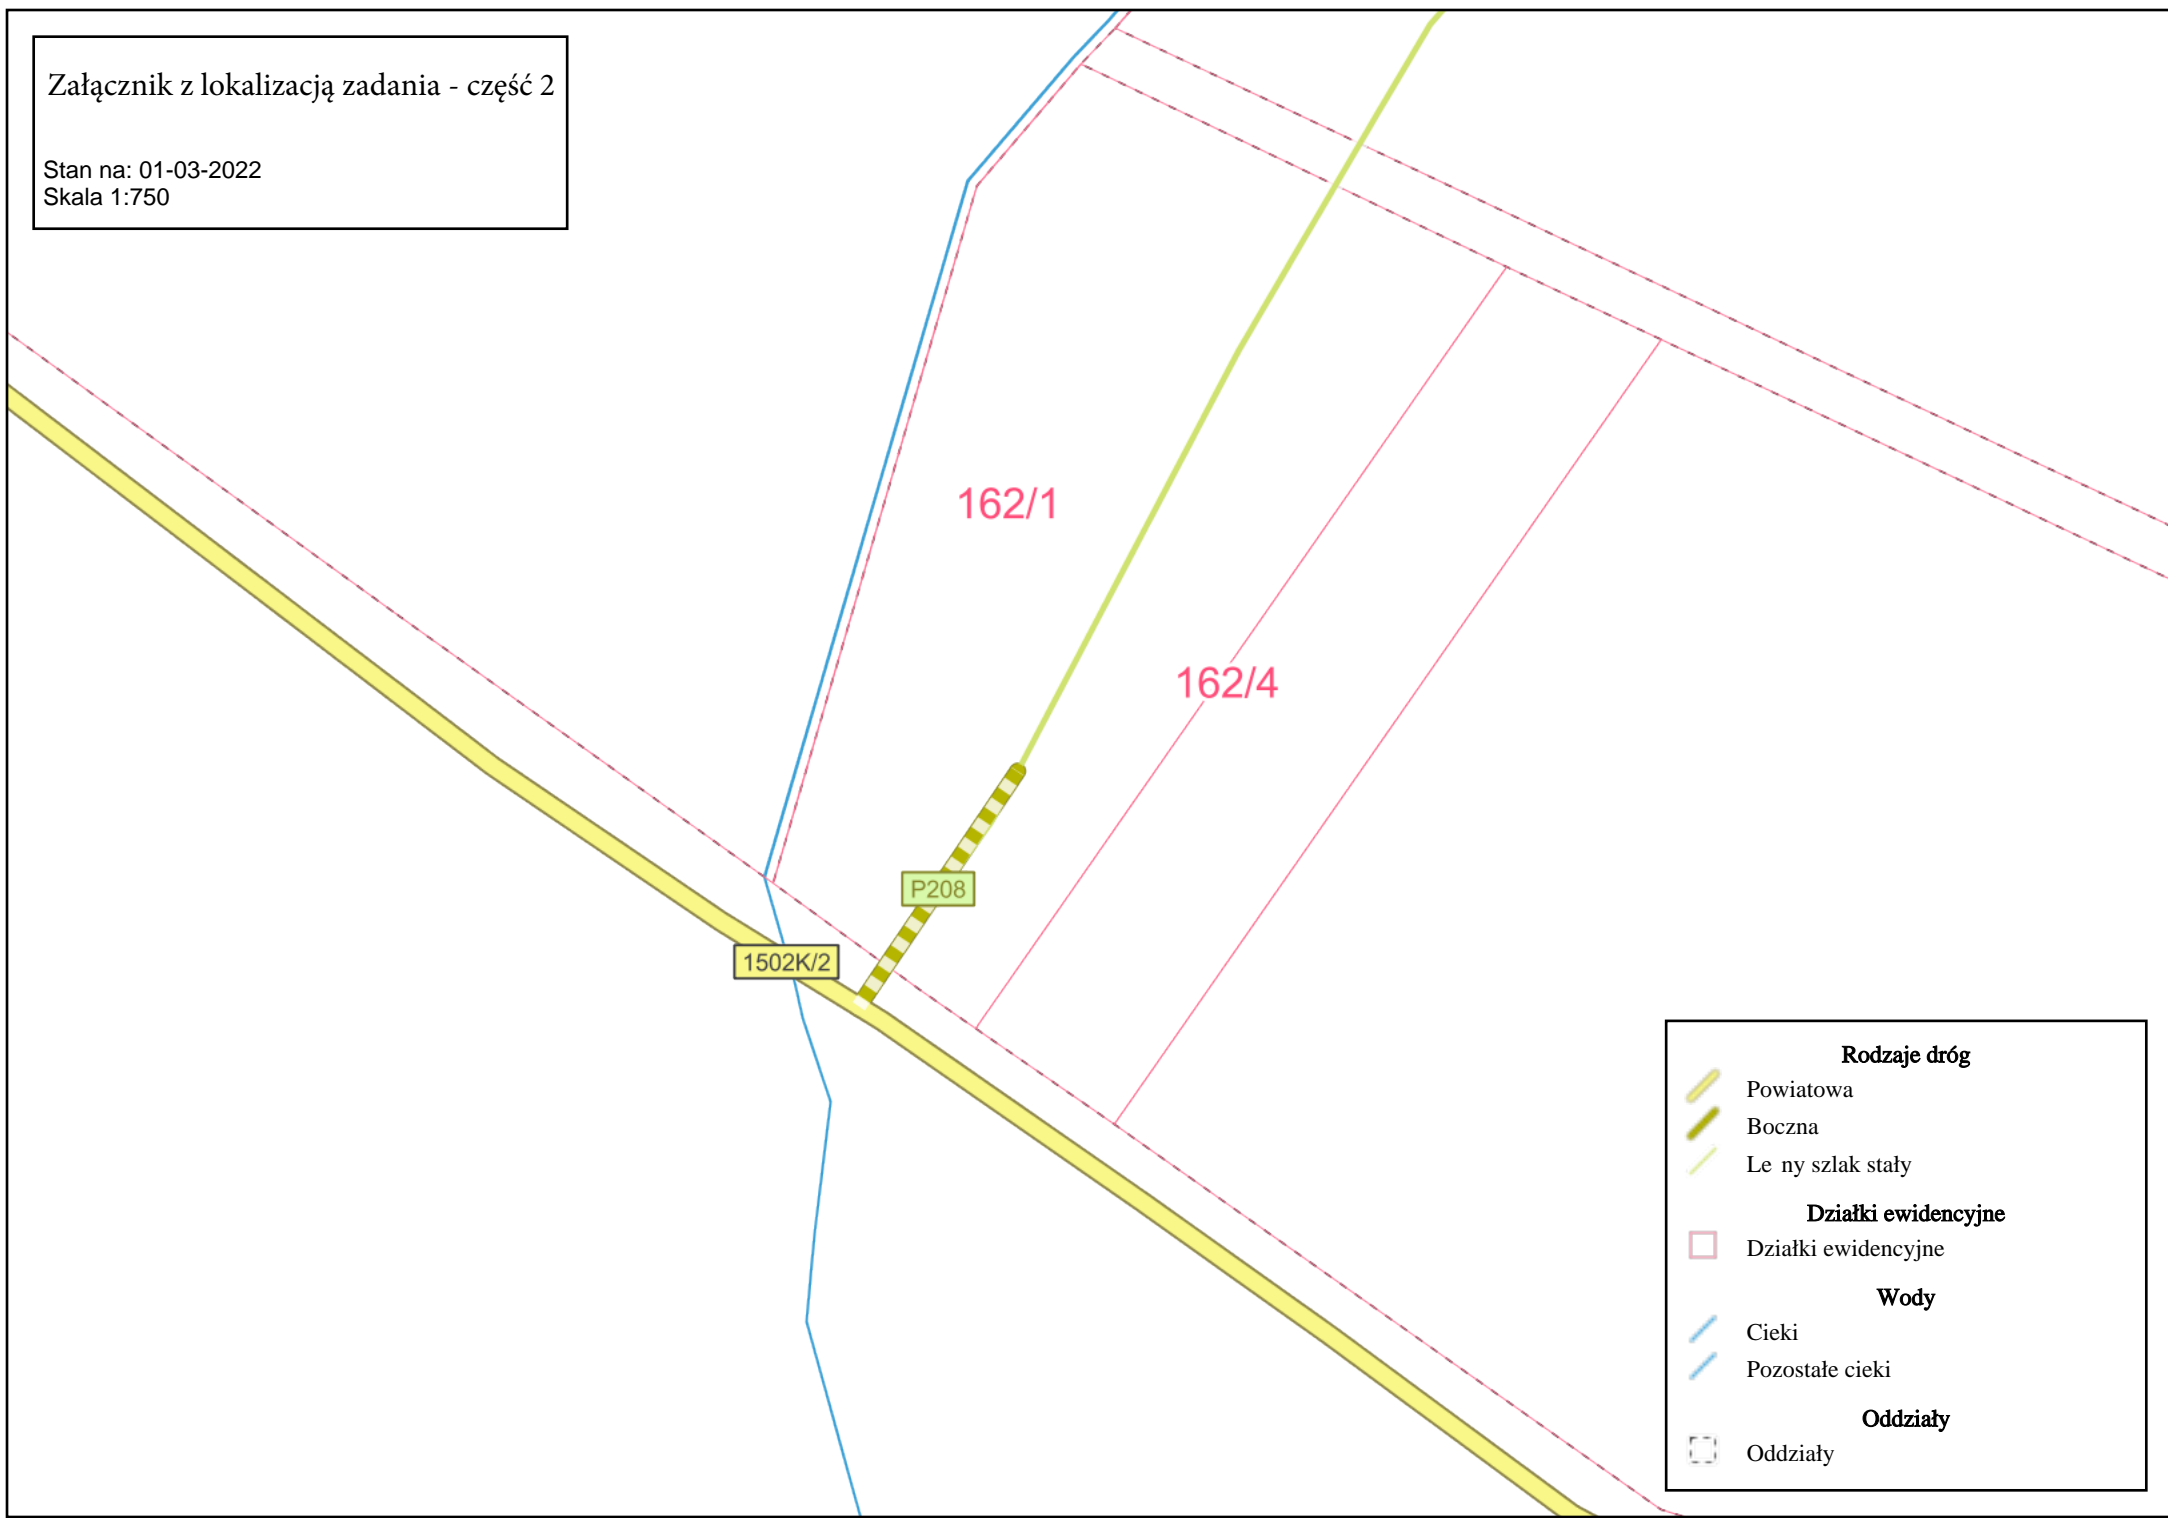

Załącznik z lokalizacją zadania - część 2

Stan na: 01-03-2022  
Skala 1:750

Rodzaje dróg	
	Powiatowa
	Boczna
	Le ny szlak stały
Działki ewidencyjne	
	Działki ewidencyjne
Wody	
	Cieki
	Pozostałe cieki
Oddziały	
	Oddziały