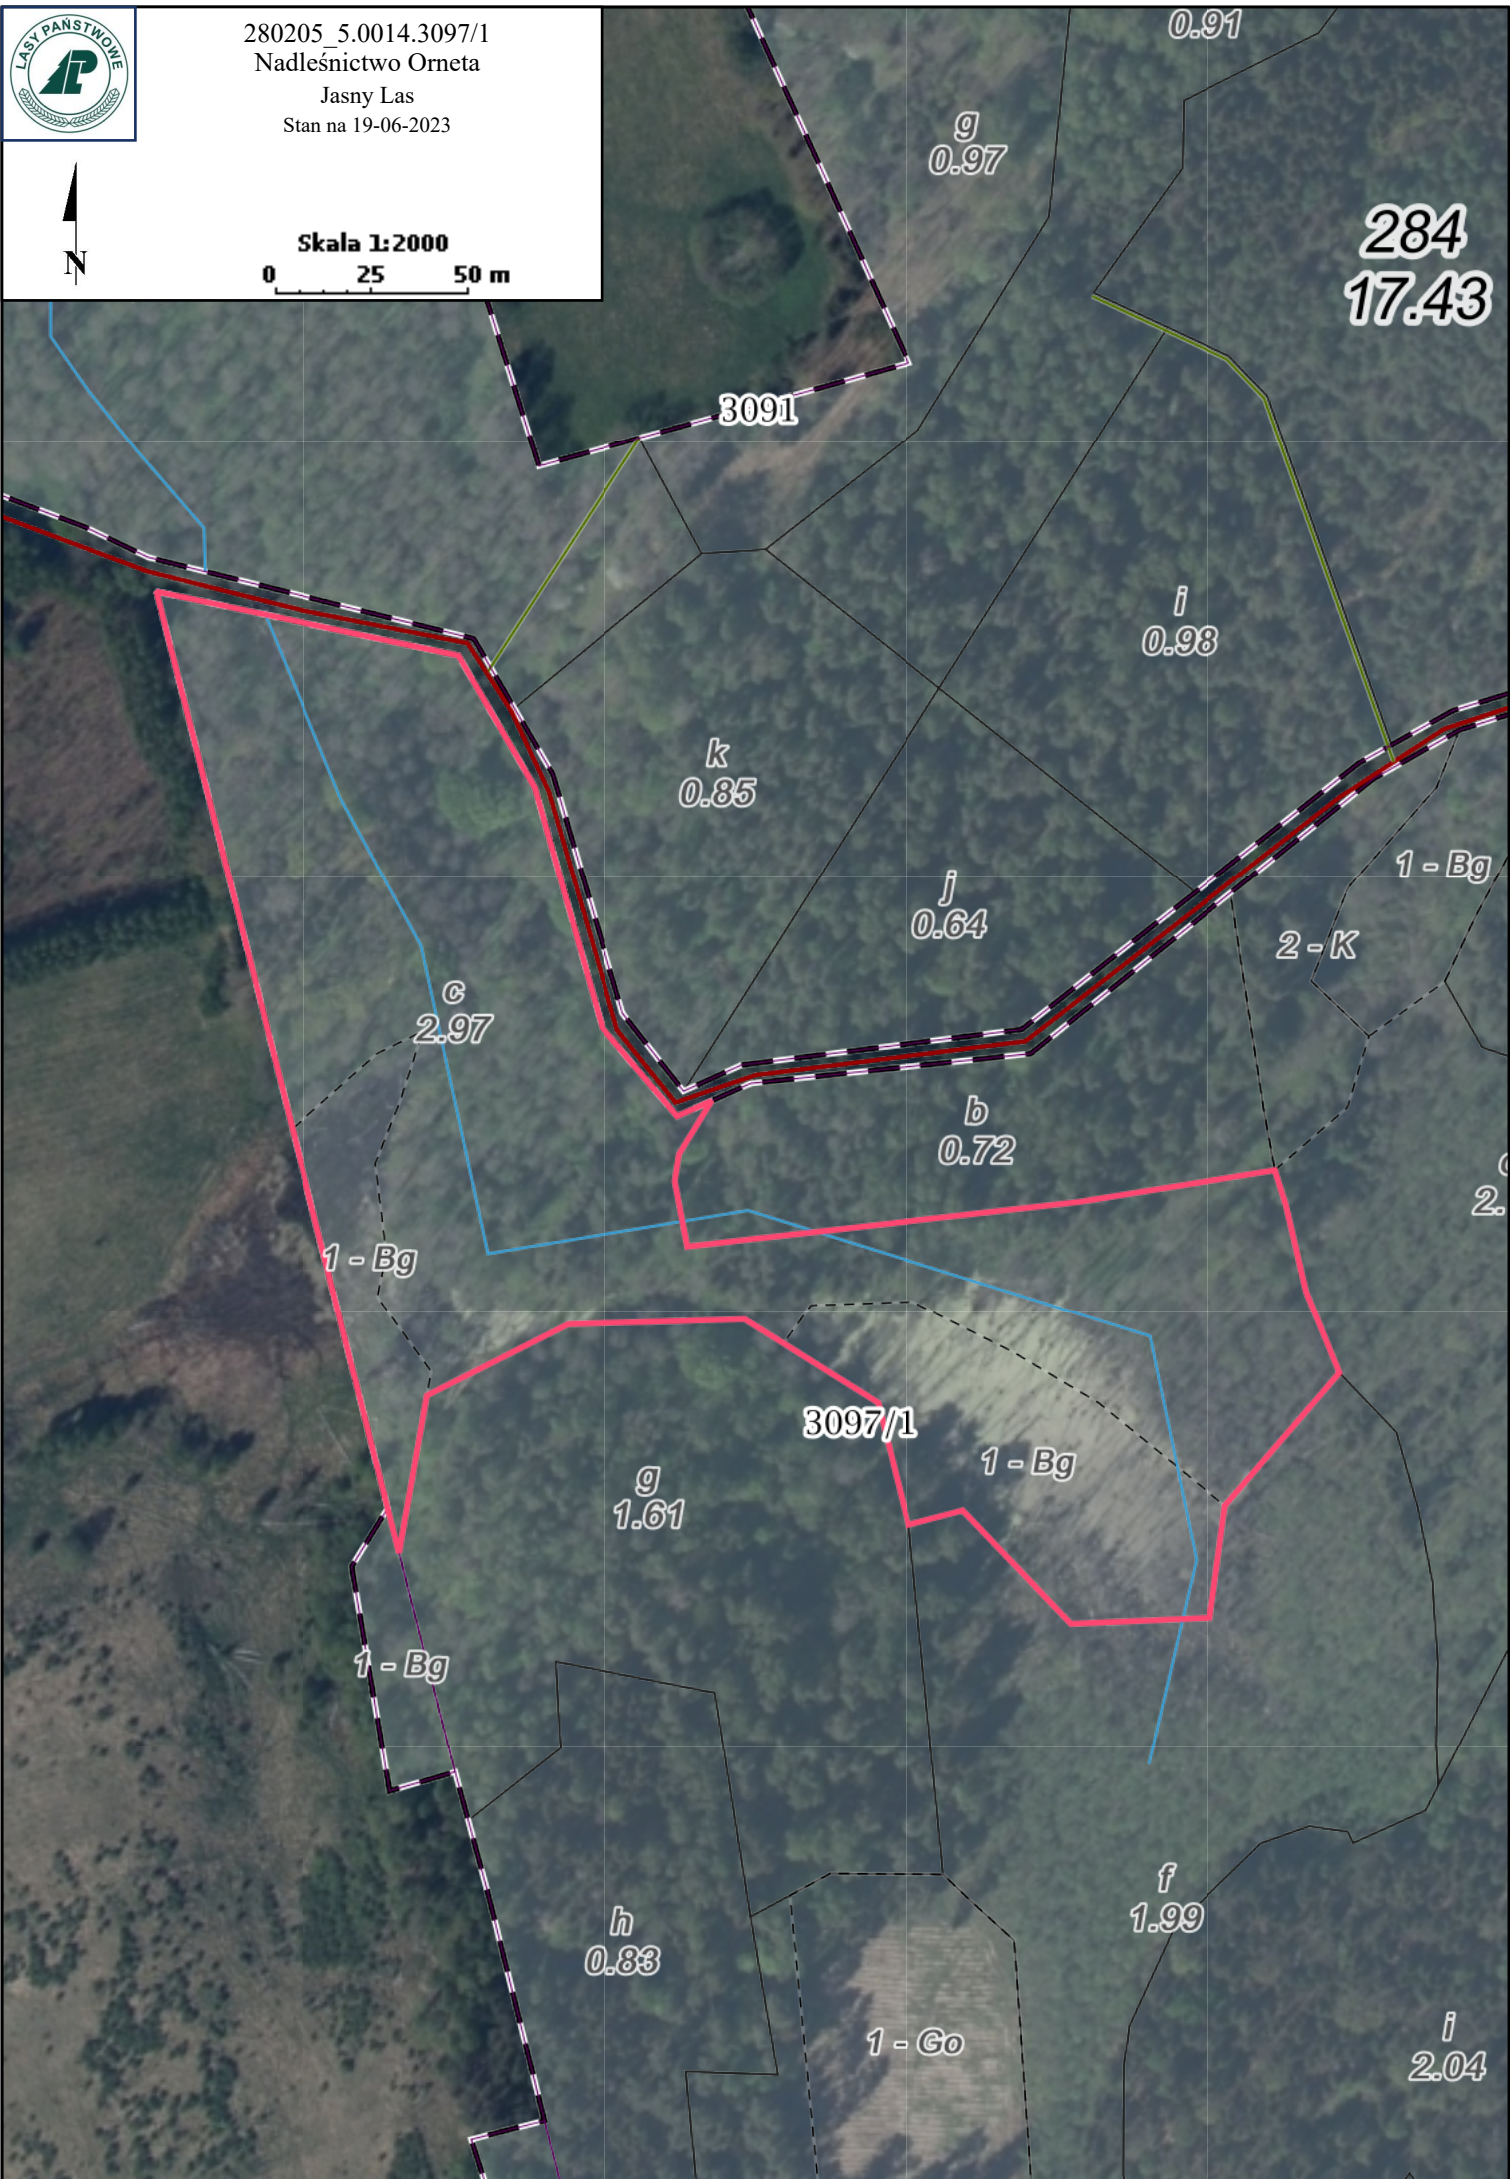

280205_5.0014.3091
Nadleśnictwo Orneta
Jasny Las
Stan na 19-06-2023

Skala 1:1500
0 10 20 m

280205_5.0014.3097/1
Nadleśnictwo Orneta
Jasny Las
Stan na 19-06-2023

Skala 1:2000
0 25 50 m

284
17.43

280905_5.0012.3225/1
Nadleśnictwo Orneta
Migny
Stan na 05-06-2023

Skala 1:3000
0 25 50 m

280905_5.0012.3232/4
Nadleśnictwo Orneta
Migny
Stan na 05-06-2023

Skala 1:2000
0 25 50 m

280905_5.0012.3368
Nadleśnictwo Orneta
Józefowo
Stan na 05-06-2023

Skala 1:2000
0 25 50 m

280905_5.0008.3218

Nadleśnictwo Orneta

Międzyrzecze

Stan na 05-06-2023

Skala 1:5000

0 50 100 m

280905_5.0008.3219
Nadleśnictwo Orneta
Międzyrzecze
Stan na 05-06-2023

Skala 1:5000
0 50 100 m

280904_2.0002.3236/2

Skala 1:5000
0 50 100 m

280904_2.0002.3238/2

Nadleśnictwo Orneta

Bronów

Stan na 05-06-2023

Skala 1:5000
0 50 100 m

280905_5.0016.10/16

Nadleśnictwo Orneta