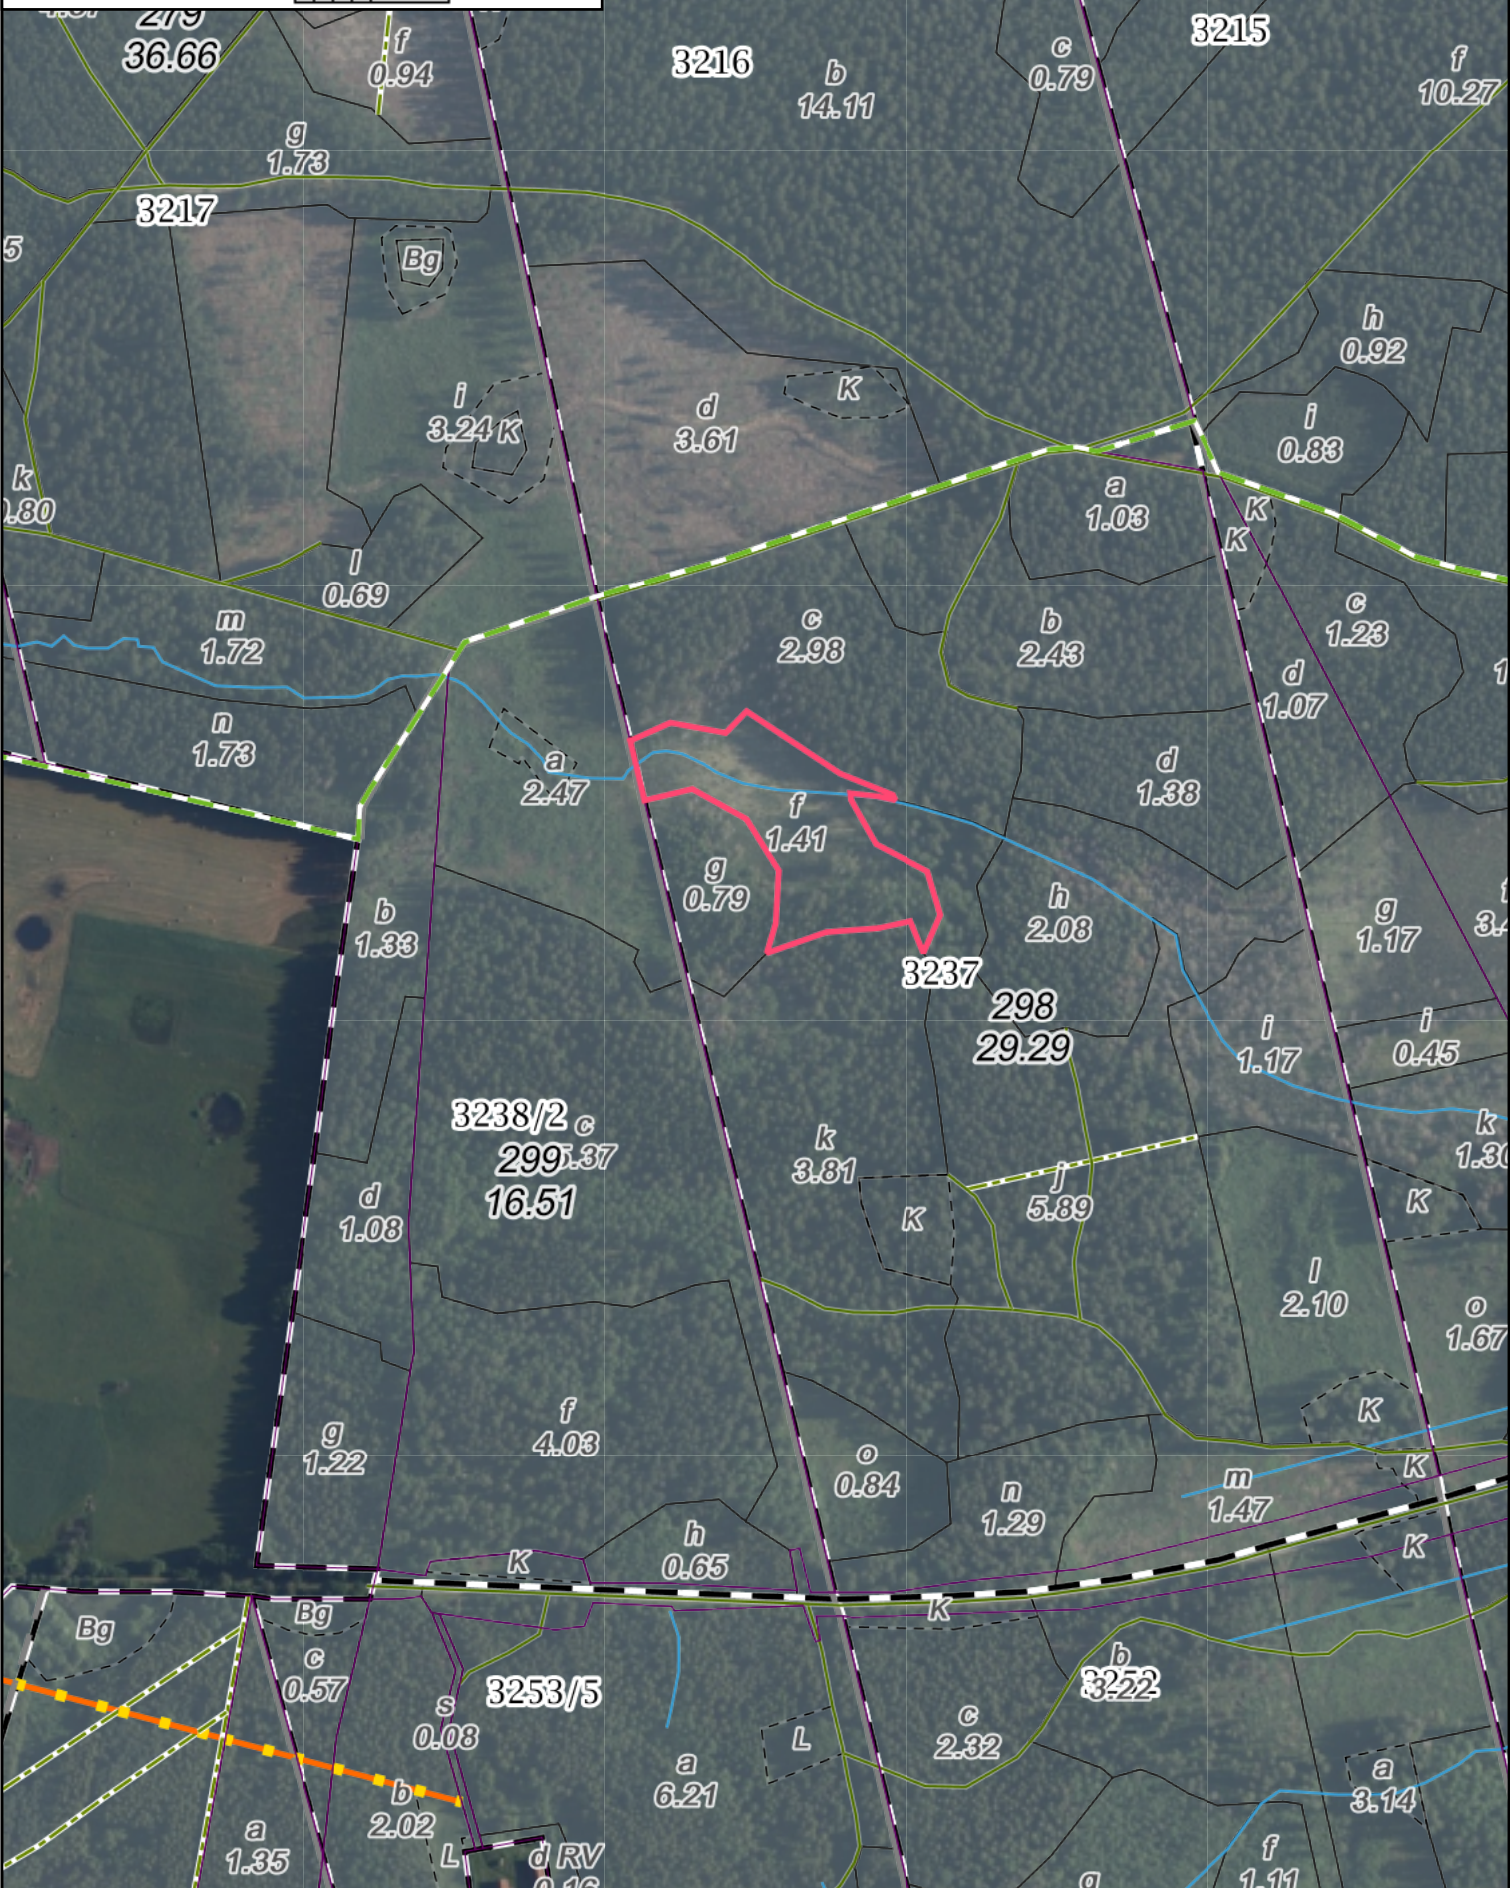

Nadleśnictwo Orneta

Bronów

Stan na 05-06-2023

Skala 1:5000

0 50 100 m

280904 2.0002.3237
Nadleśnictwo Orneta
Bronów
Stan na 05-06-2023

Skala 1:5000
0 50 100 m

280904 2.0002.3237
Nadleśnictwo Orneta
Bronów
Stan na 05-06-2023

Skala 1:5000
0 50 100 m

280904_2.0002.3238/2

Nadleśnictwo Orneta

Bronów

Stan na 05-06-2023

Skala 1:5000
0 50 100 m

280905_5.0016.10/16

Nadleśnictwo Orneta