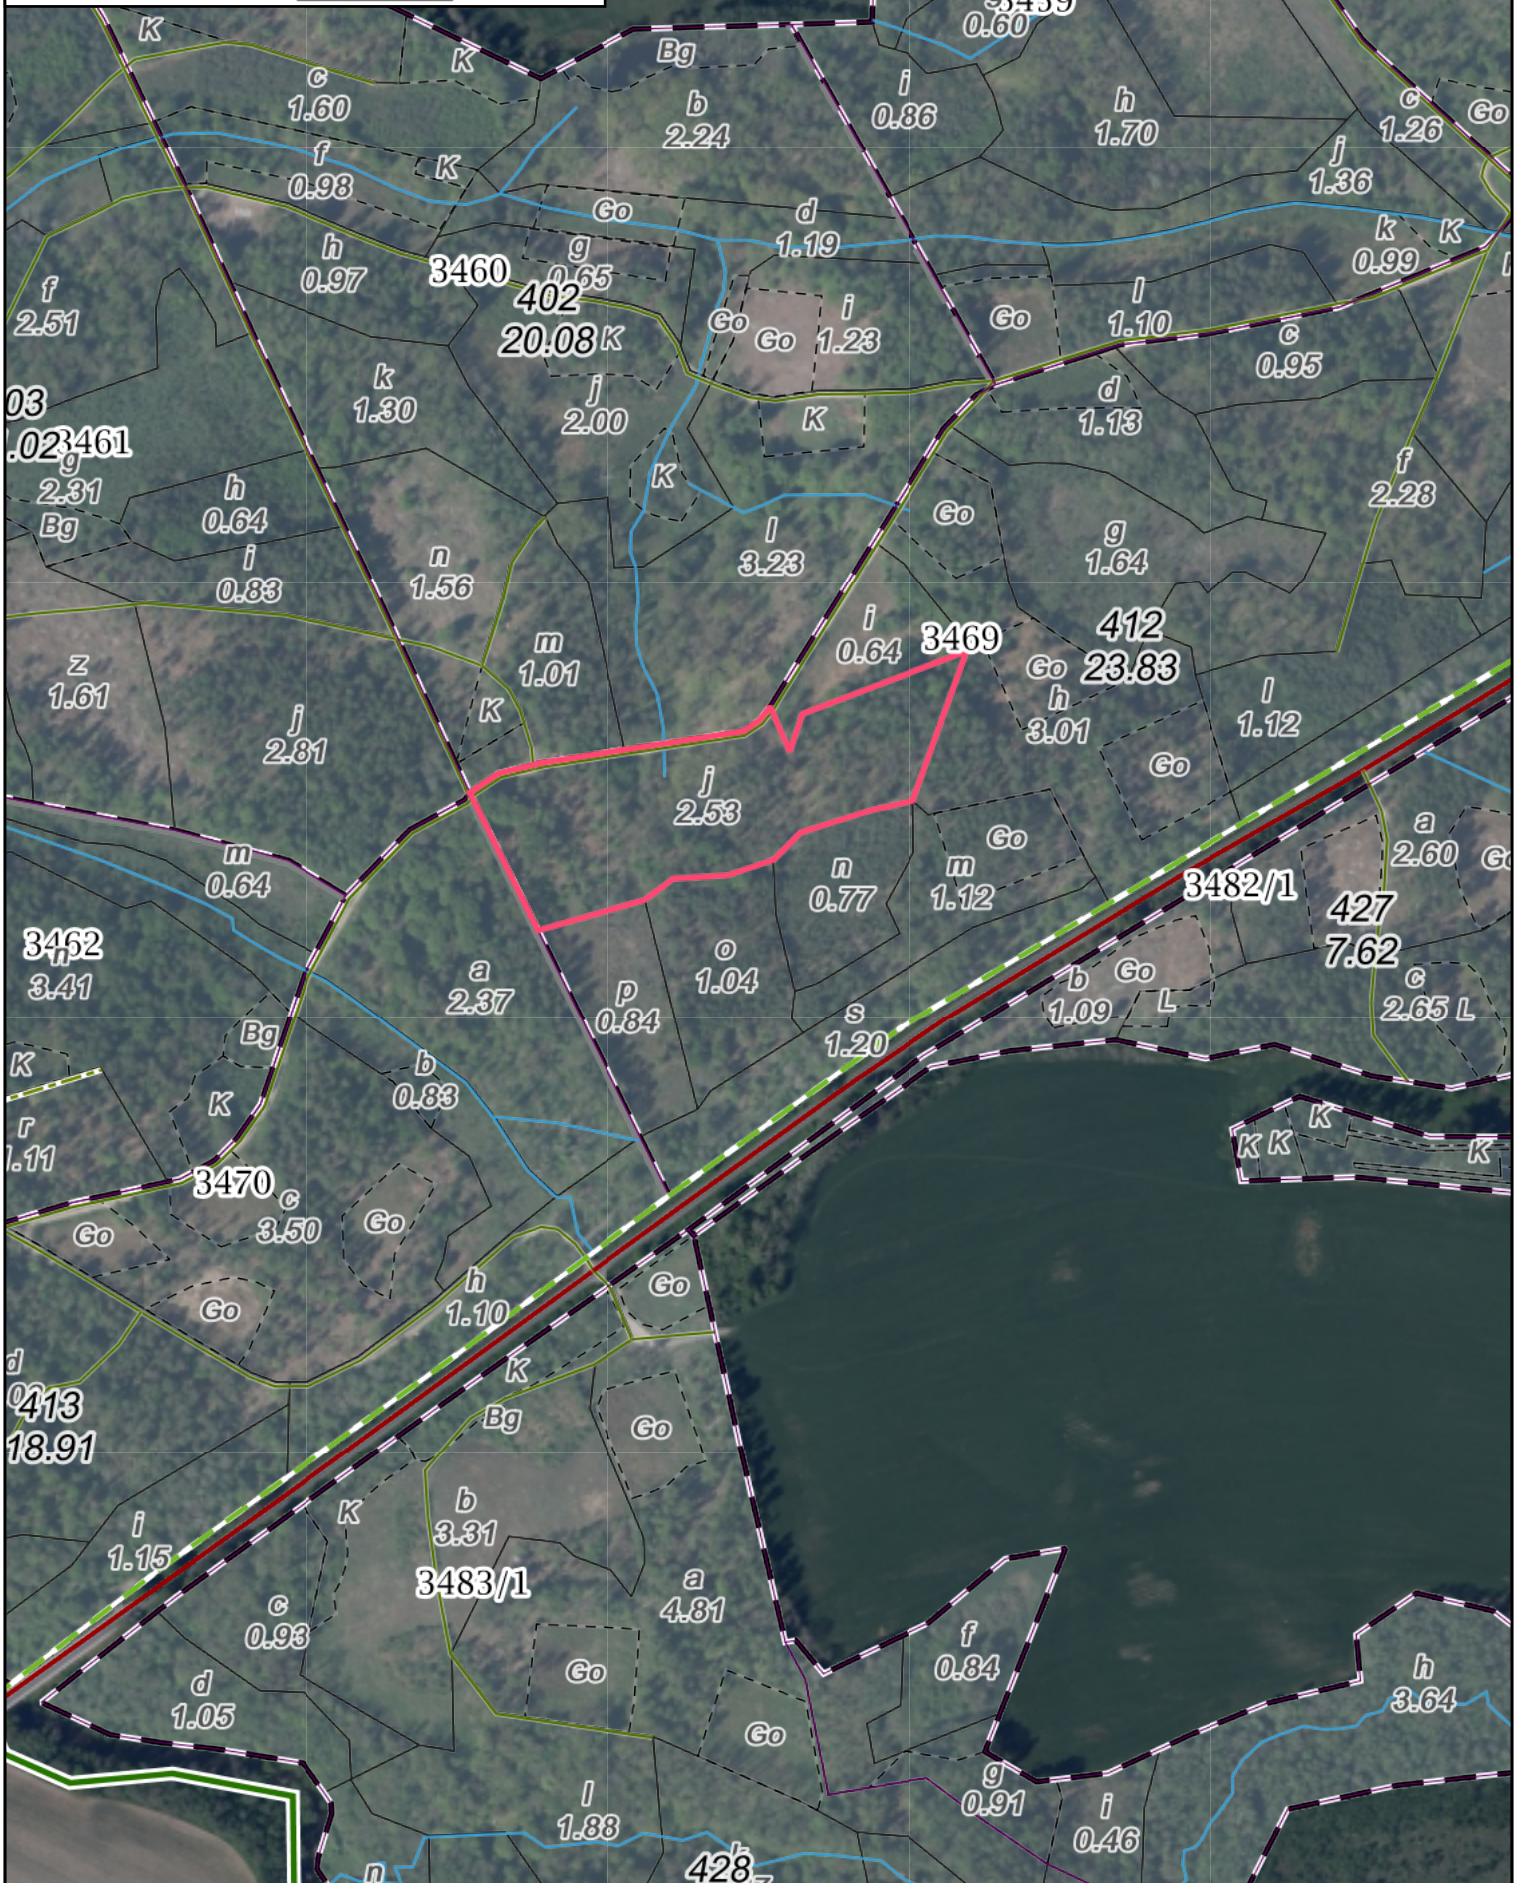

Skala 1:5000
0 50 100 m

dz.ew. 280905_5.0003.3469

Nadleśnictwo Orneta

Bażyny

Stan na 05-06-2023

Skala 1:5000
0 50 100 m

dz.ew. 280905_5.0003.3470
Nadleśnictwo Orneta
Bażyny
Stan na 05-06-2023

Skala 1:3750
0 50 100 m