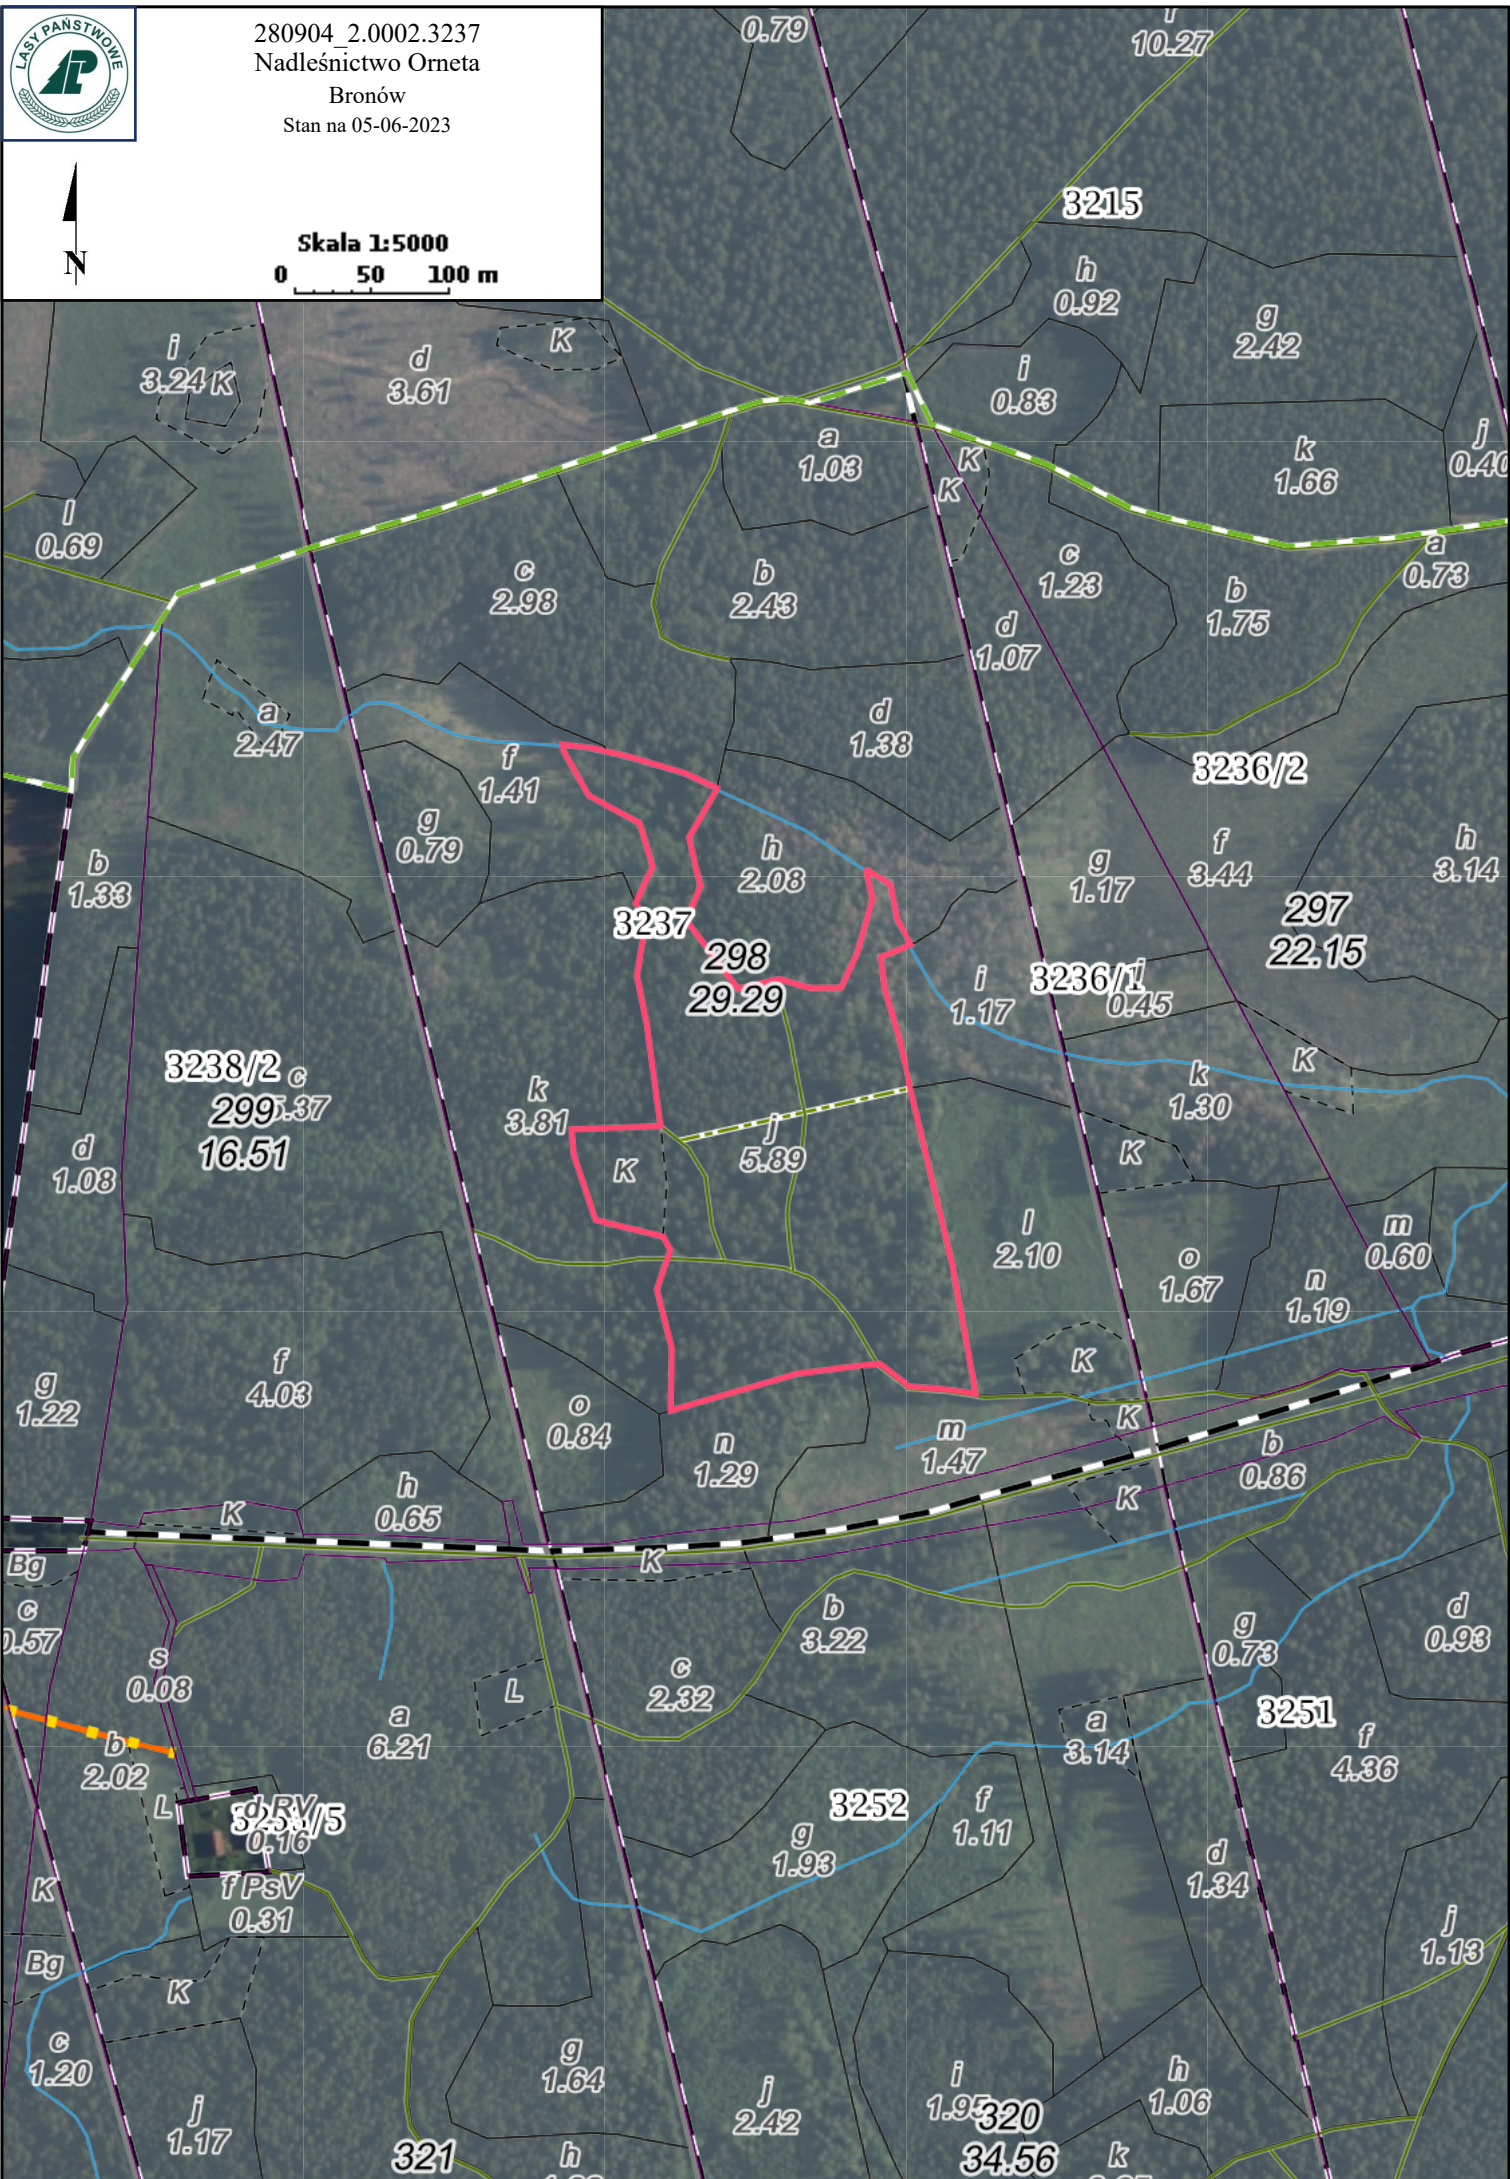

280904 2.0002.3237
Nadleśnictwo Orneta
Bronów
Stan na 05-06-2023

Skala 1:5000
0 50 100 m