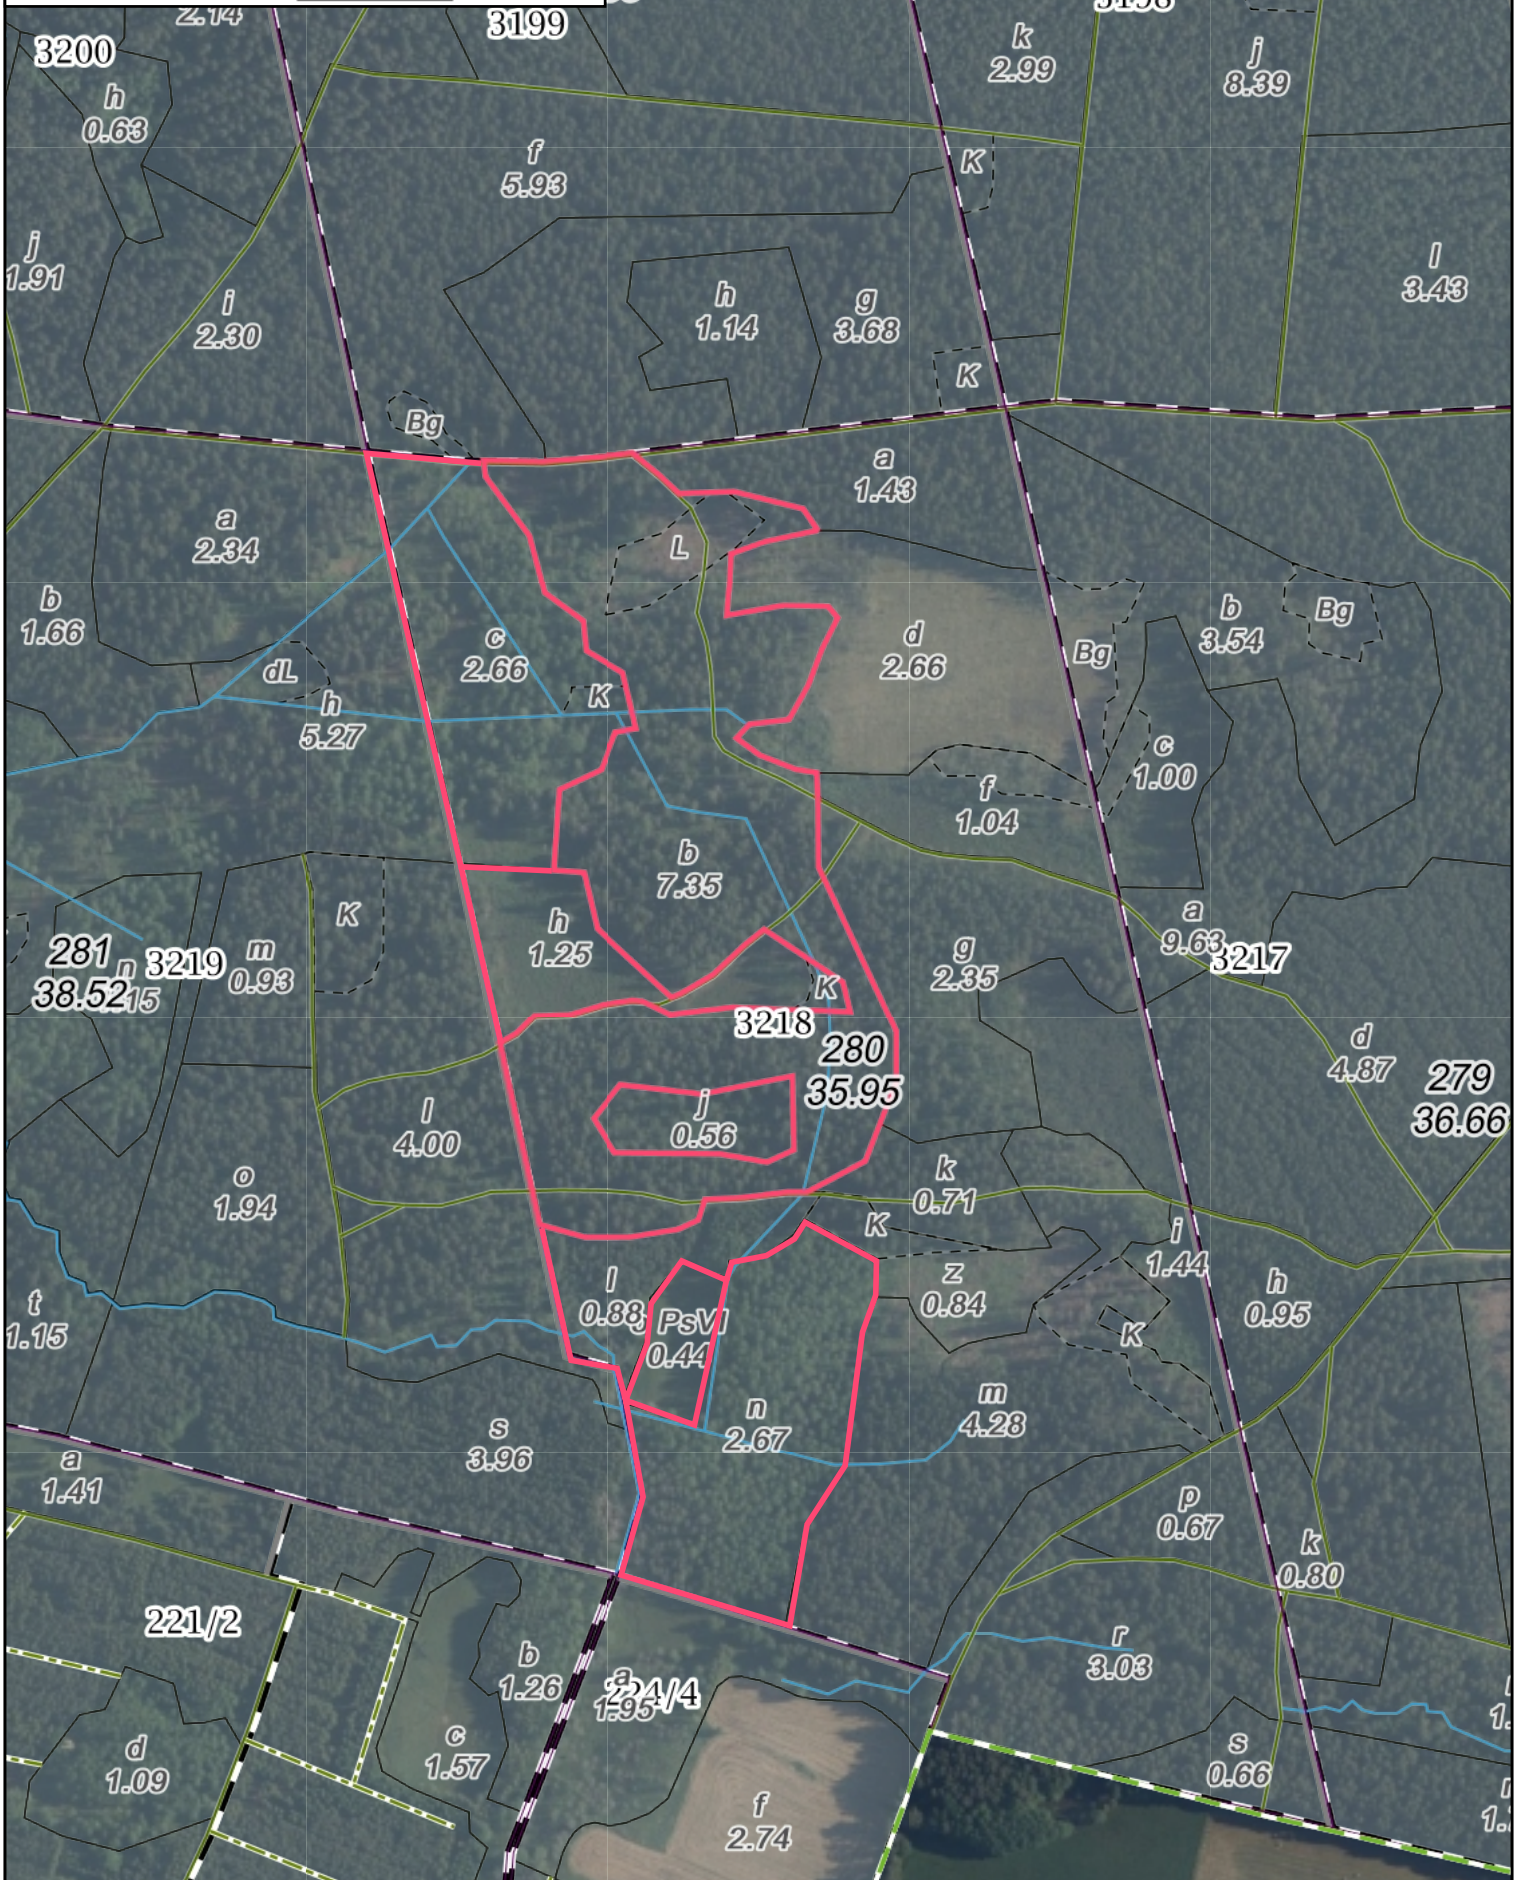

Nadleśnictwo Orneta

Międzyrzecze

Stan na 05-06-2023

Skala 1:5000

0 50 100 m

280905_5.0008.3219
Nadleśnictwo Orneta
Międzyrzecze
Stan na 05-06-2023

Skala 1:5000
0 50 100 m

280904_2.0002.3236/2