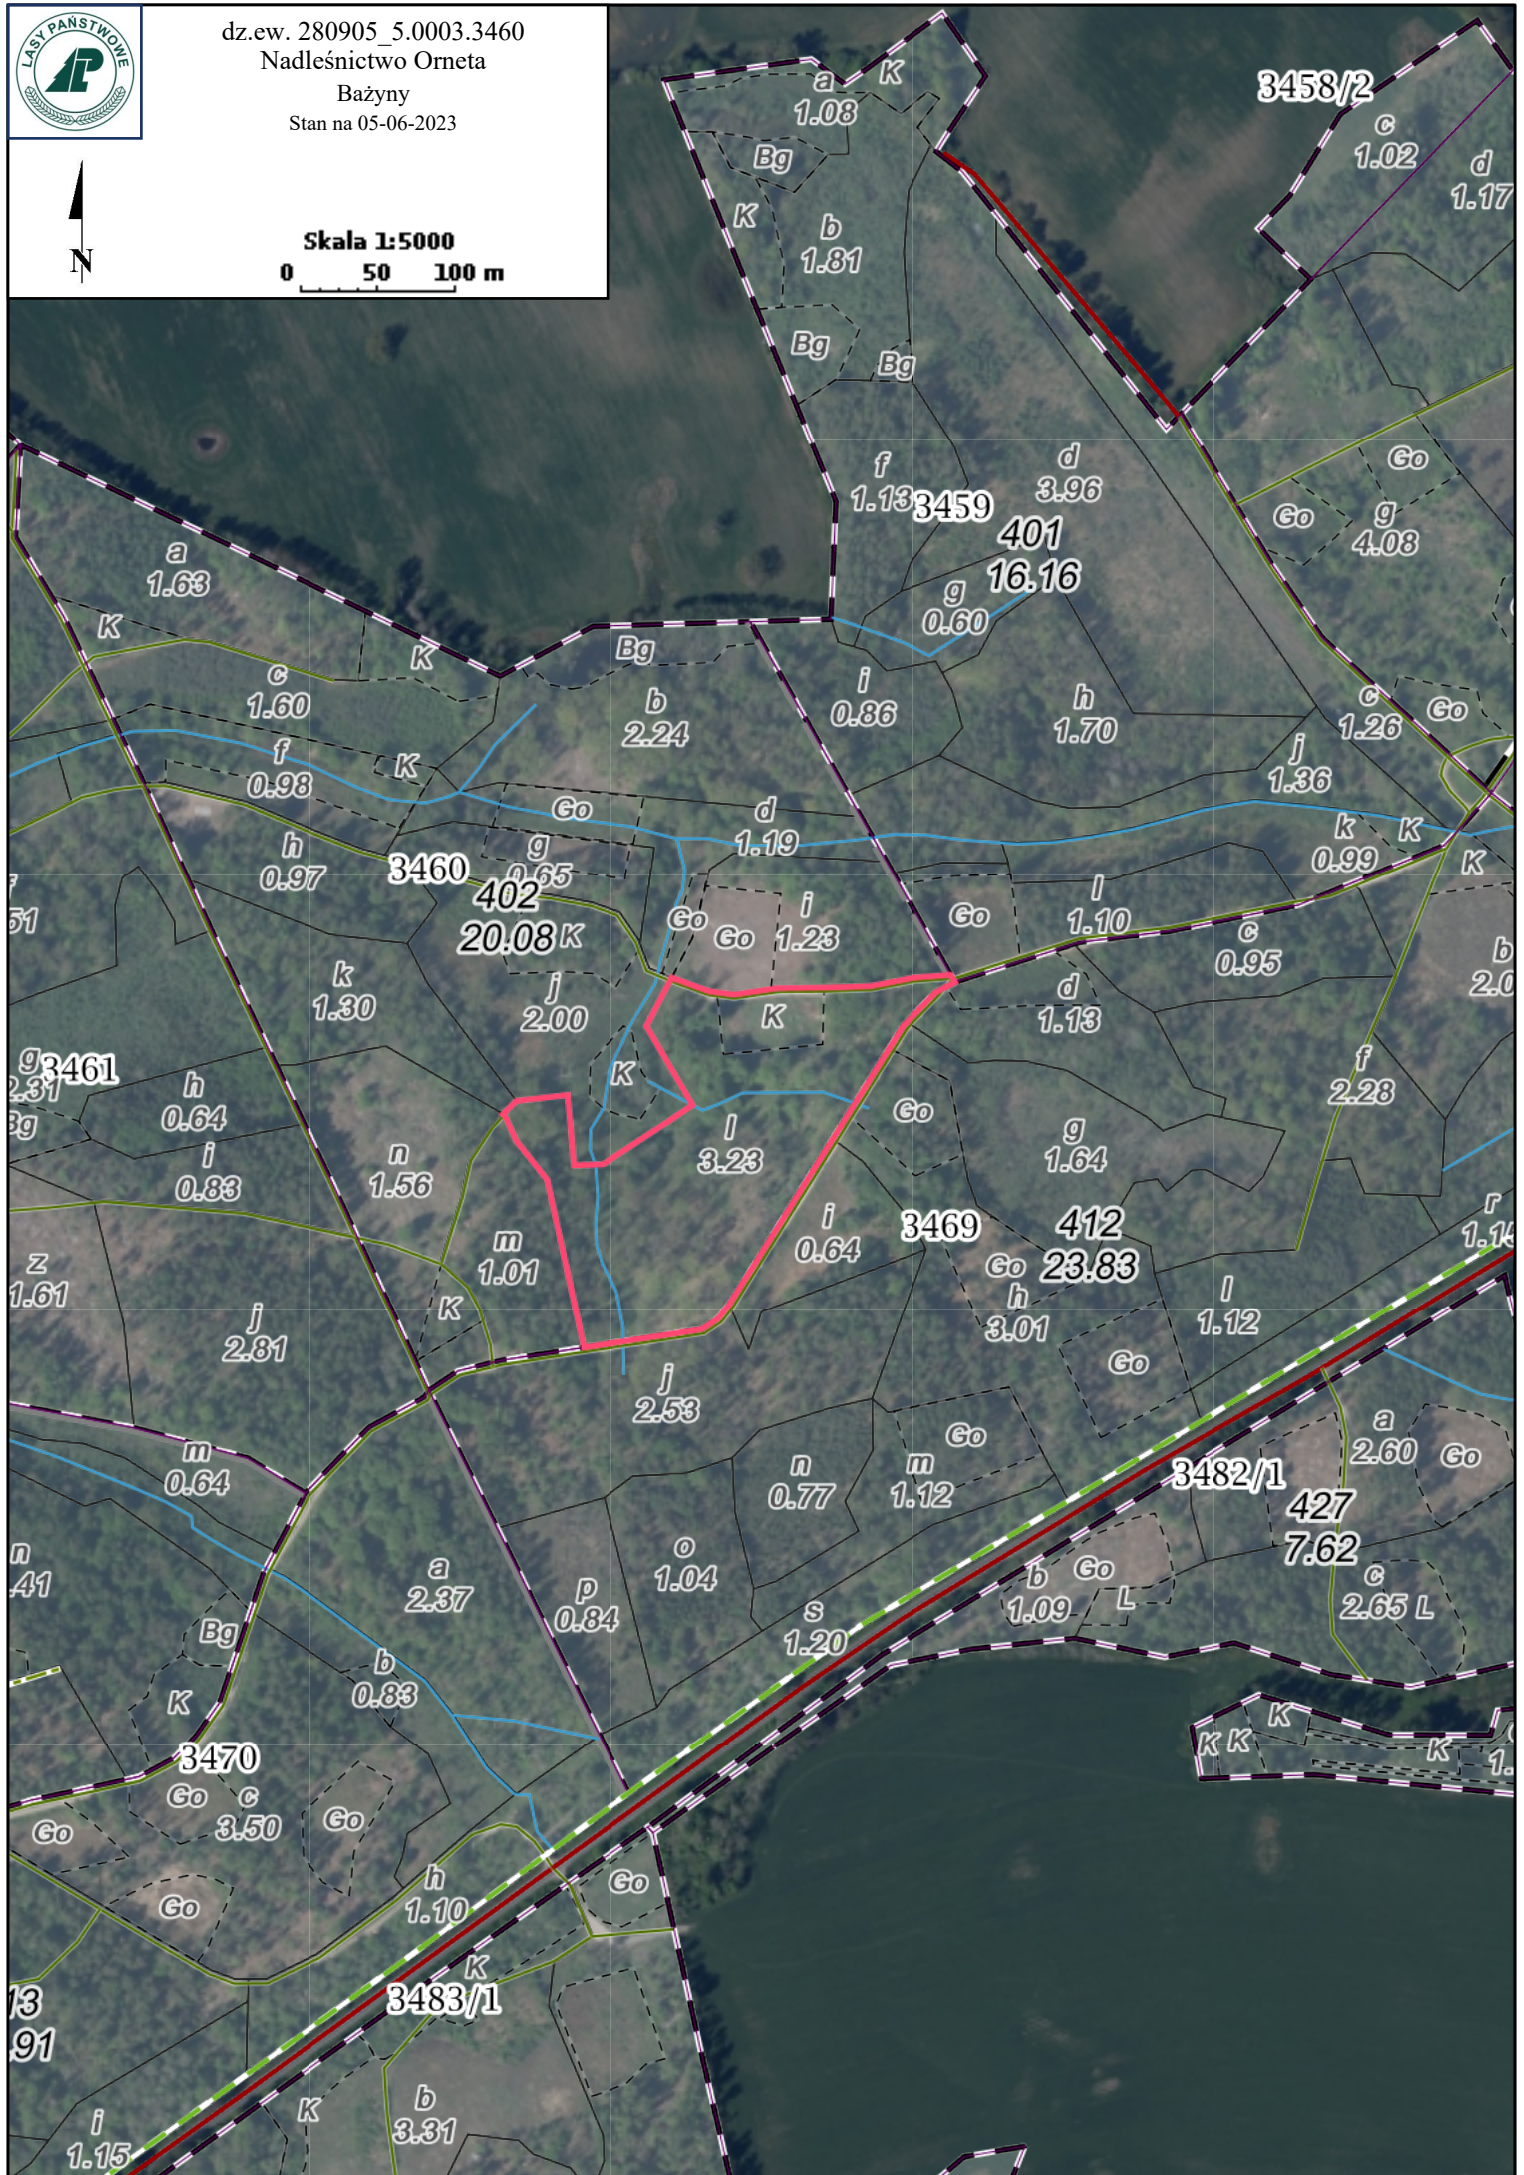

Skala 1:5000
0 50 100 m

dz.ew. 280905_5.0003.3460

Nadleśnictwo Orneta

Bażyny

Stan na 05-06-2023

Skala 1:5000

0 50 100 m

dz.ew. 280905_5.0003.3469
Nadleśnictwo Orneta
Bażyny
Stan na 05-06-2023