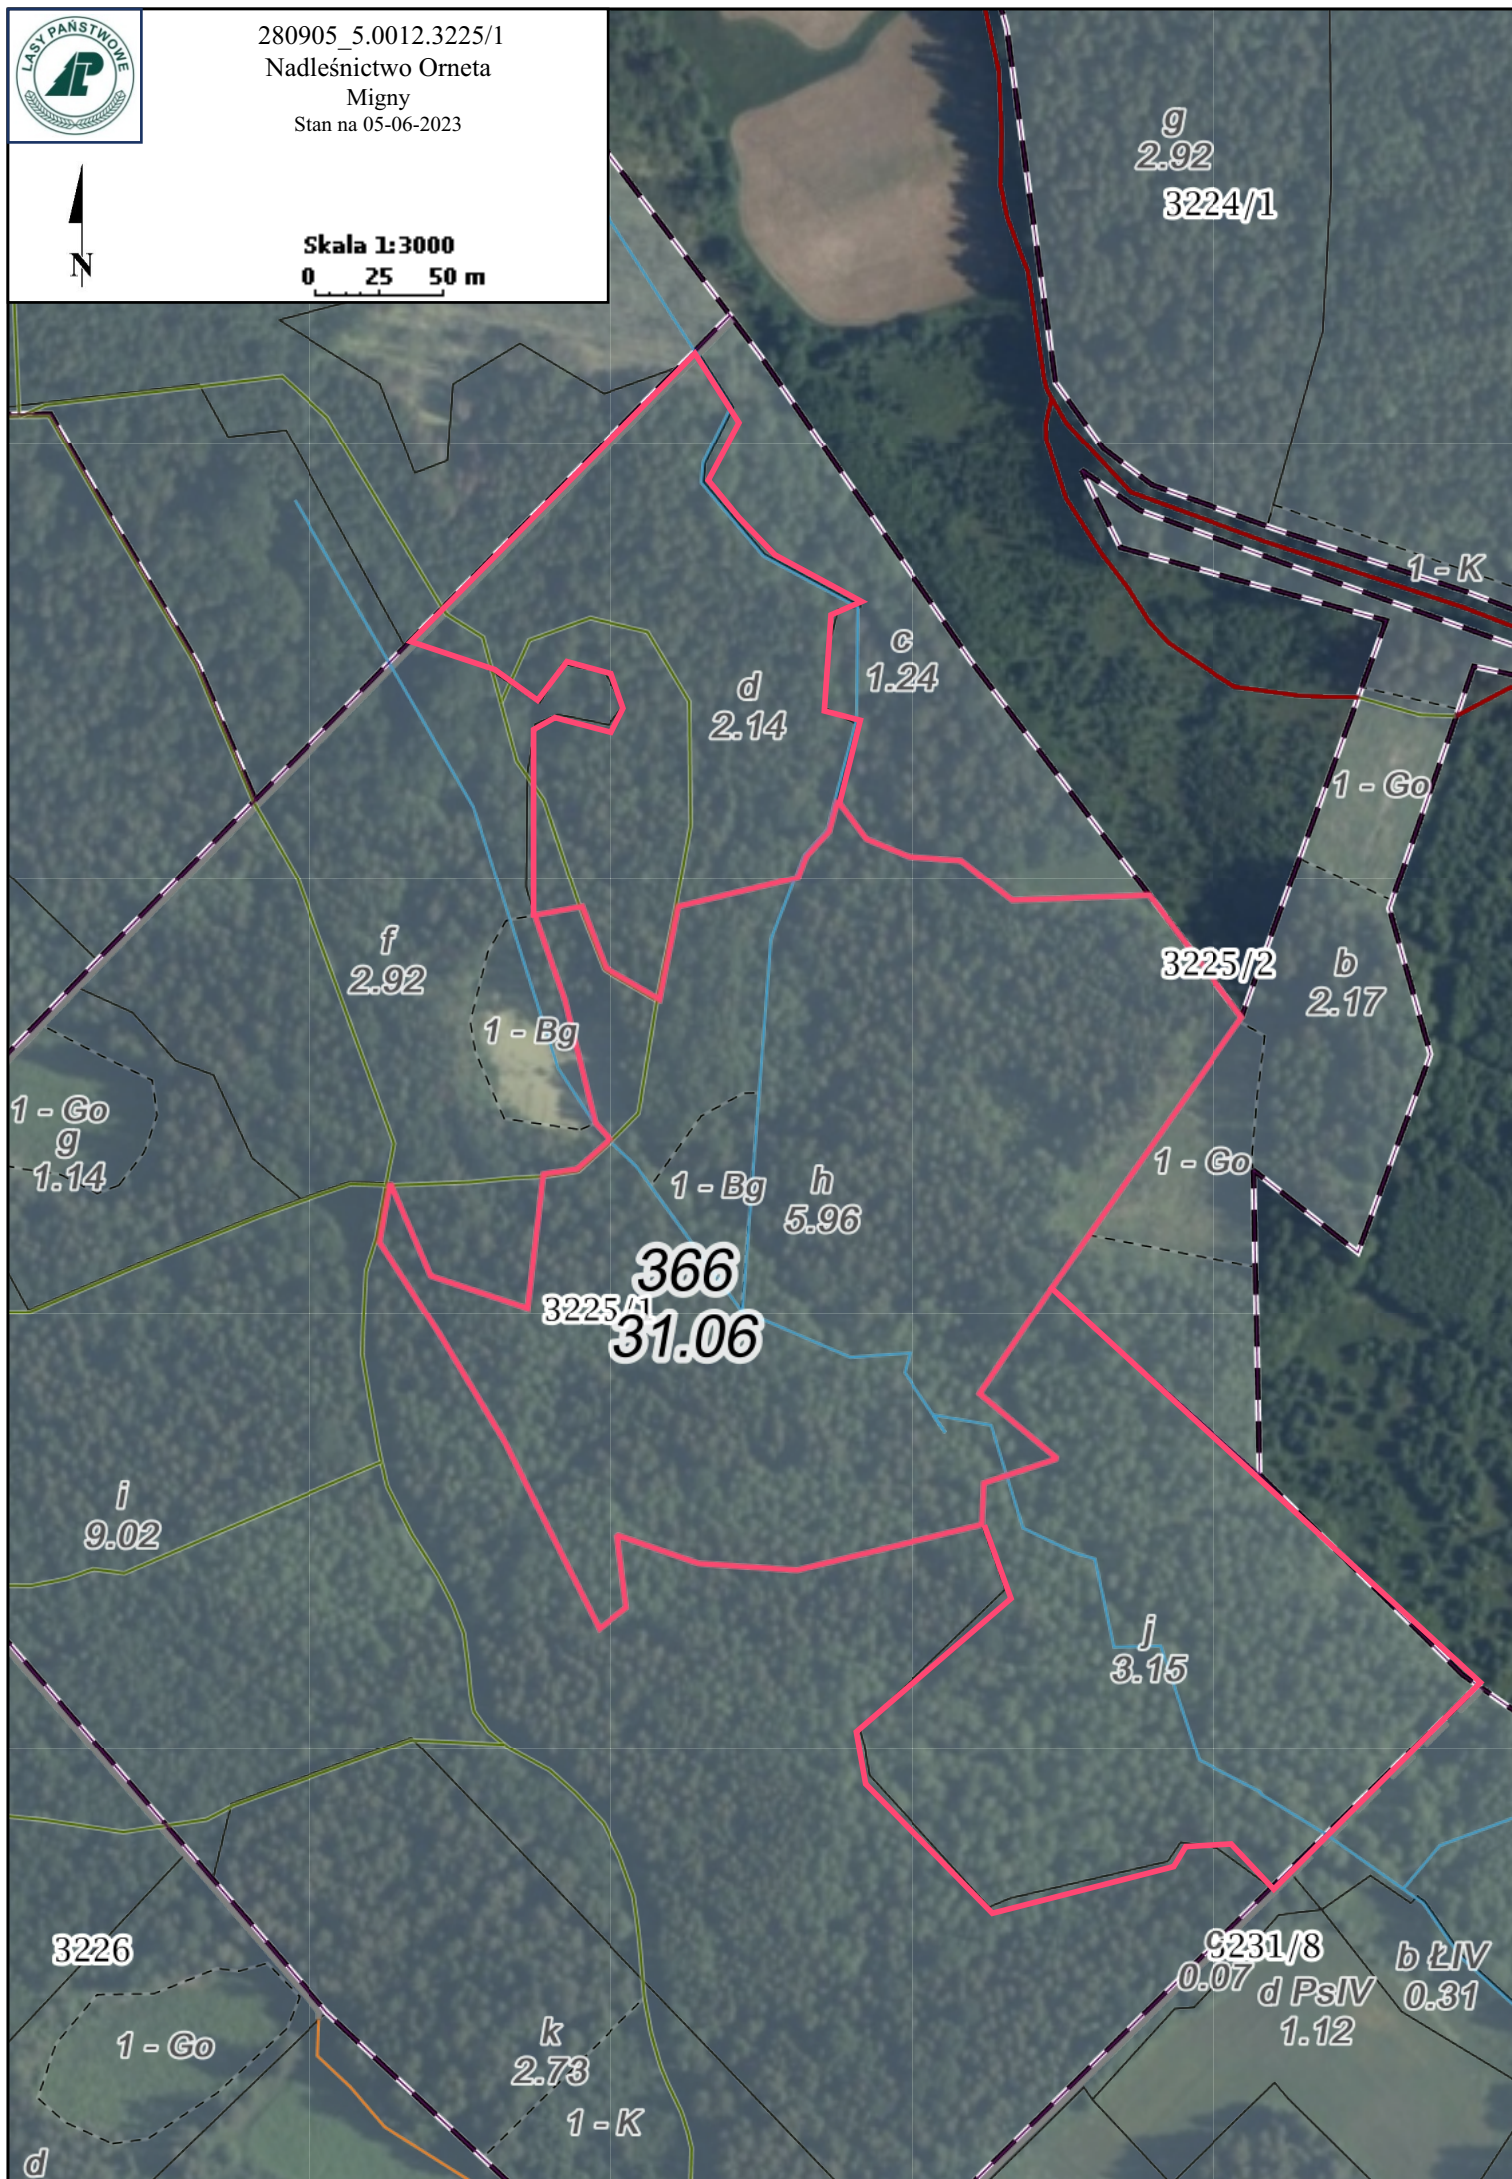

280205_5.0014.3091
Nadleśnictwo Orneta
Jasny Las
Stan na 19-06-2023

Skala 1:1500
0 10 20 m

280205_5.0014.3097/1
Nadleśnictwo Orneta
Jasny Las
Stan na 19-06-2023

Skala 1:2000
0 25 50 m

284
17.43

280905_5.0012.3225/1
Nadleśnictwo Orneta
Migny
Stan na 05-06-2023

Skala 1:3000
0 25 50 m

280905_5.0012.3232/4
Nadleśnictwo Orneta
Migny
Stan na 05-06-2023

Skala 1:2000
0 25 50 m

280905_5.0012.3368
Nadleśnictwo Orneta
Józefowo
Stan na 05-06-2023

Skala 1:2000
0 25 50 m

280905_5.0008.3218

Nadleśnictwo Orneta

Międzyrzecze

Stan na 05-06-2023

Skala 1:5000

0 50 100 m

280905_5.0008.3219
Nadleśnictwo Orneta
Międzyrzecze
Stan na 05-06-2023

Skala 1:5000
0 50 100 m

280904_2.0002.3236/2

Skala 1:5000
0 50 100 m

280904_2.0002.3238/2

Nadleśnictwo Orneta

Bronów

Stan na 05-06-2023

Skala 1:5000
0 50 100 m

280905_5.0016.10/16

Nadleśnictwo Orneta