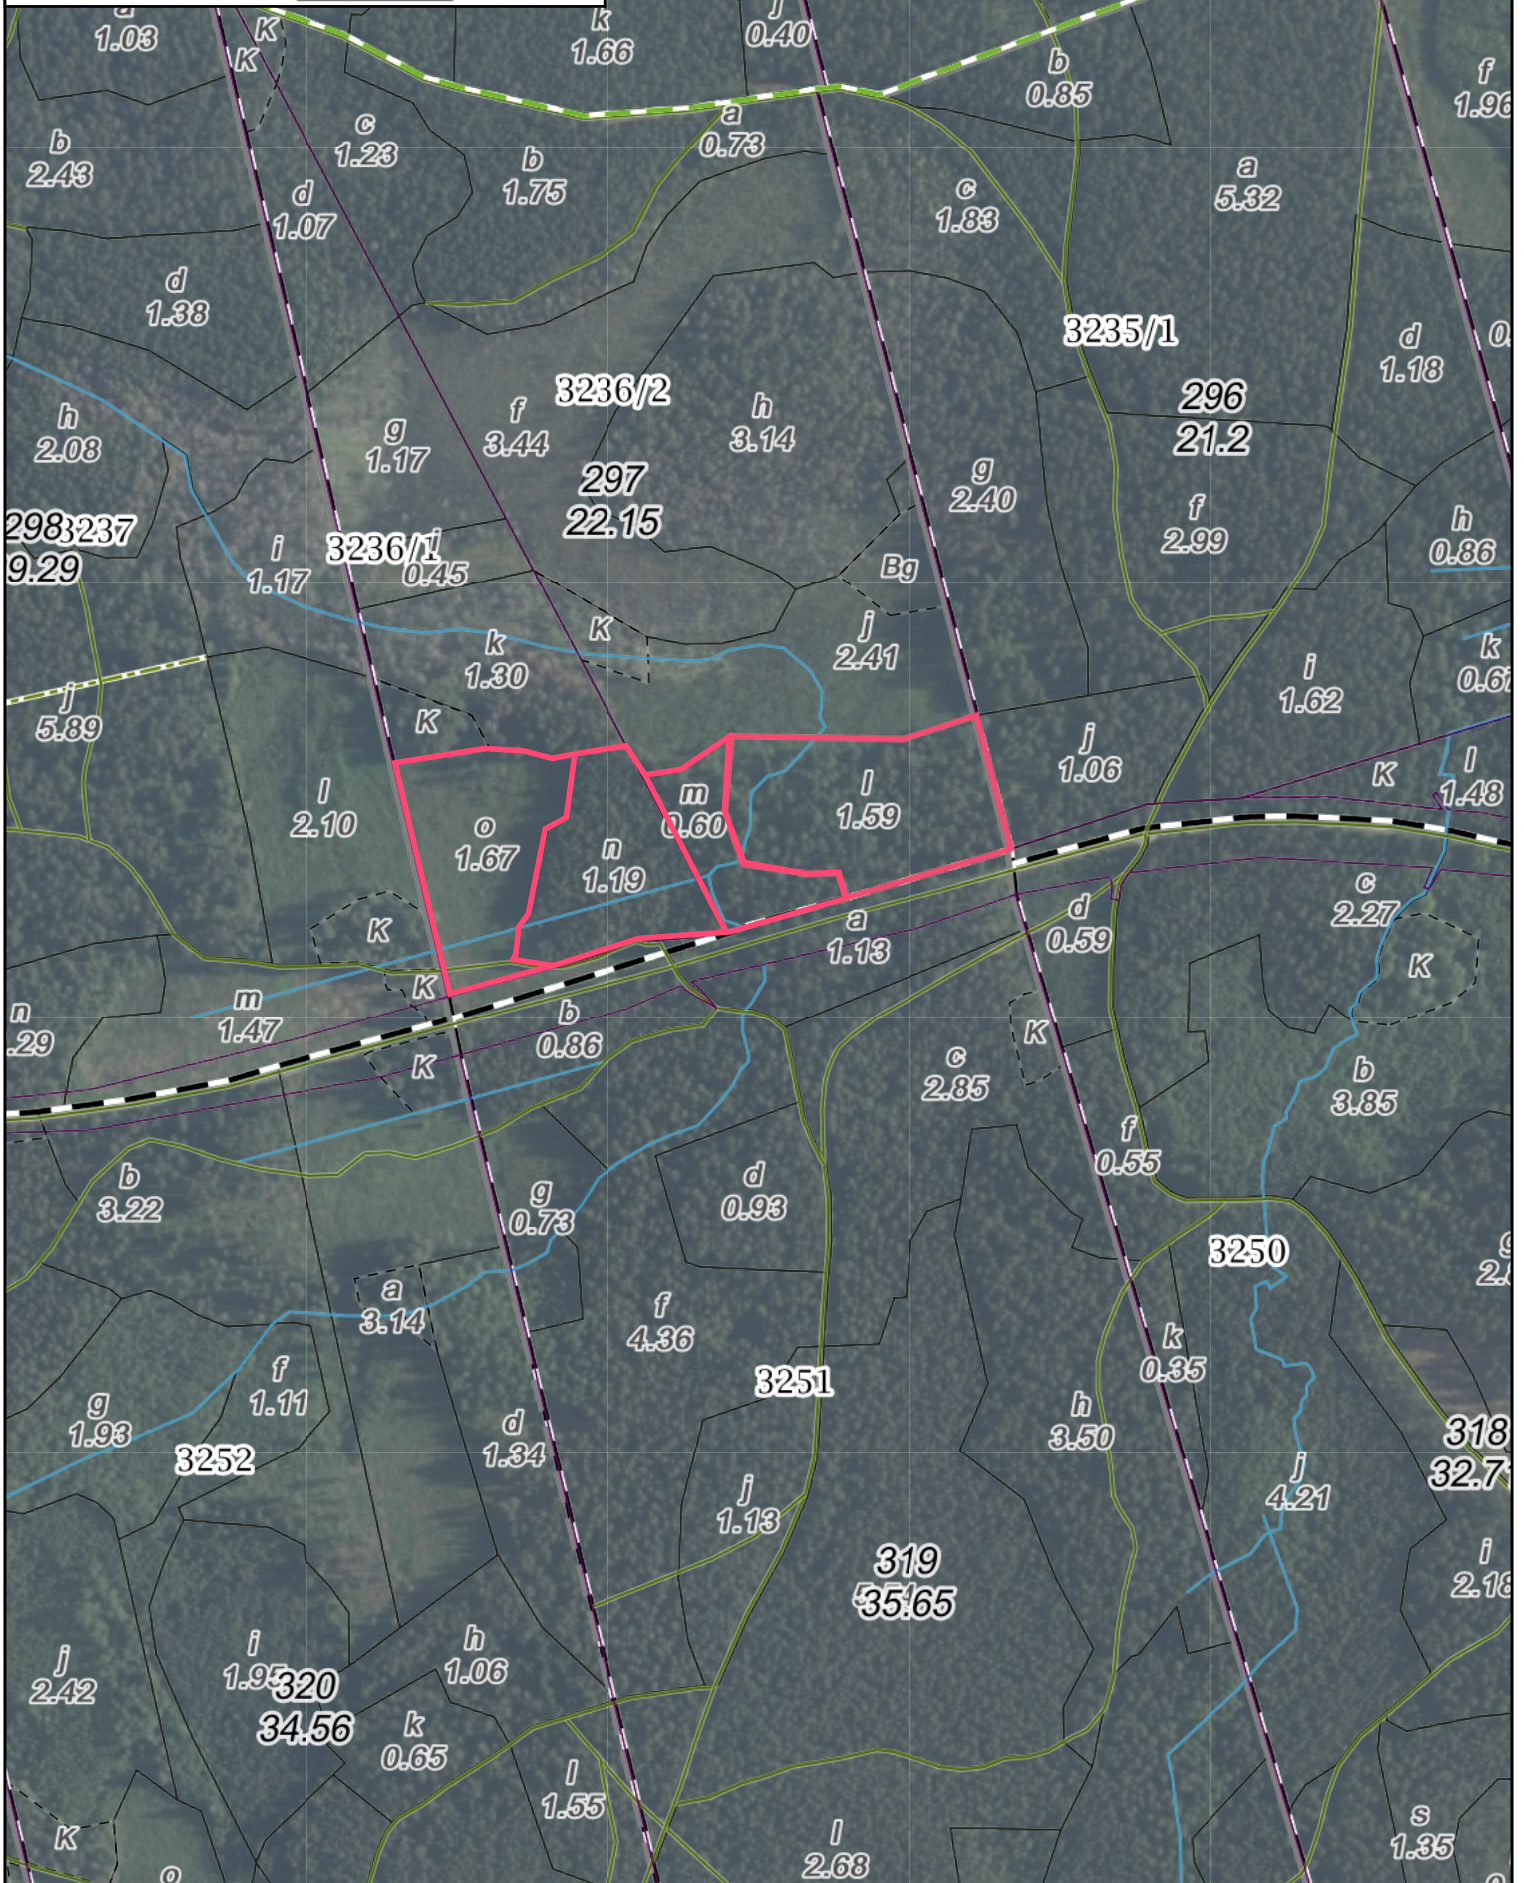

Nadleśnictwo Orneta

Bronów

Stan na 05-06-2023

Skala 1:5000

0 50 100 m

280904 2.0002.3237
Nadleśnictwo Orneta
Bronów
Stan na 05-06-2023

Skala 1:5000
0 50 100 m

280904 2.0002.3237
Nadleśnictwo Orneta
Bronów
Stan na 05-06-2023

Skala 1:5000
0 50 100 m

280904_2.0002.3238/2

Nadleśnictwo Orneta

Bronów

Stan na 05-06-2023

Skala 1:5000
0 50 100 m

280905_5.0016.10/16

Nadleśnictwo Orneta