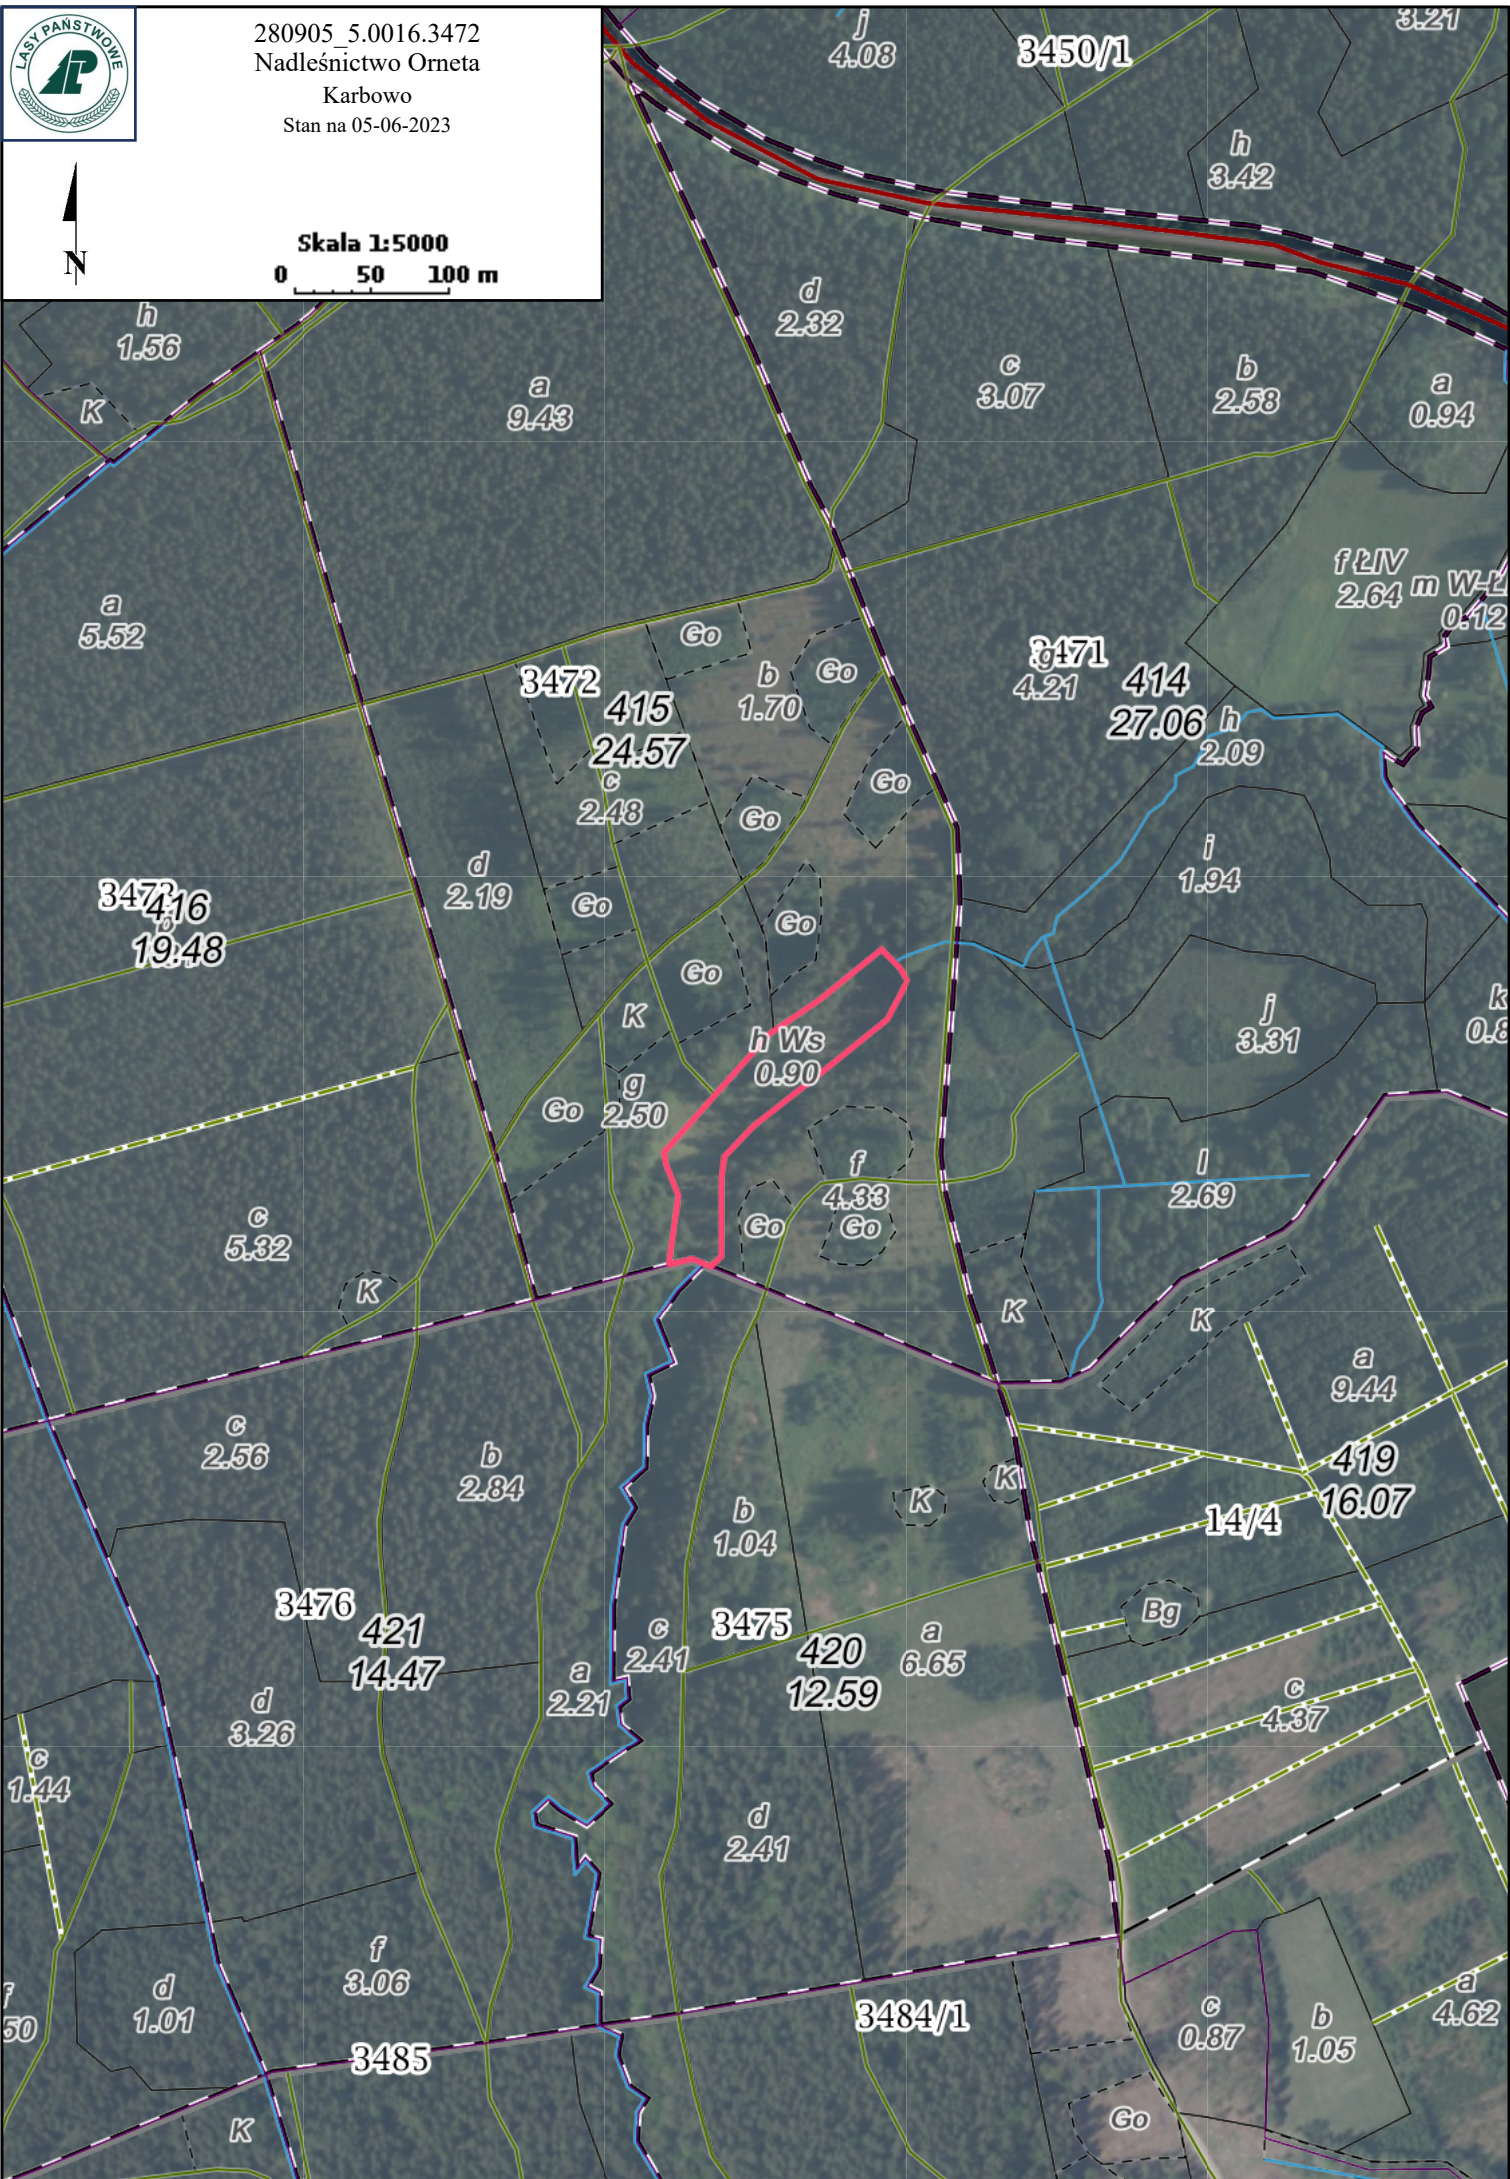

Karbowo

Stan na 05-06-2023

Skala 1:5000

0 50 100 m

280905_5.0016.3472
Nadleśnictwo Orneta
Karbowo
Stan na 05-06-2023

Skala 1:5000
0 50 100 m

dz.ew. 280905_5.0003.3391
Nadleśnictwo Orneta
Bażyny
Stan na 05-06-2023