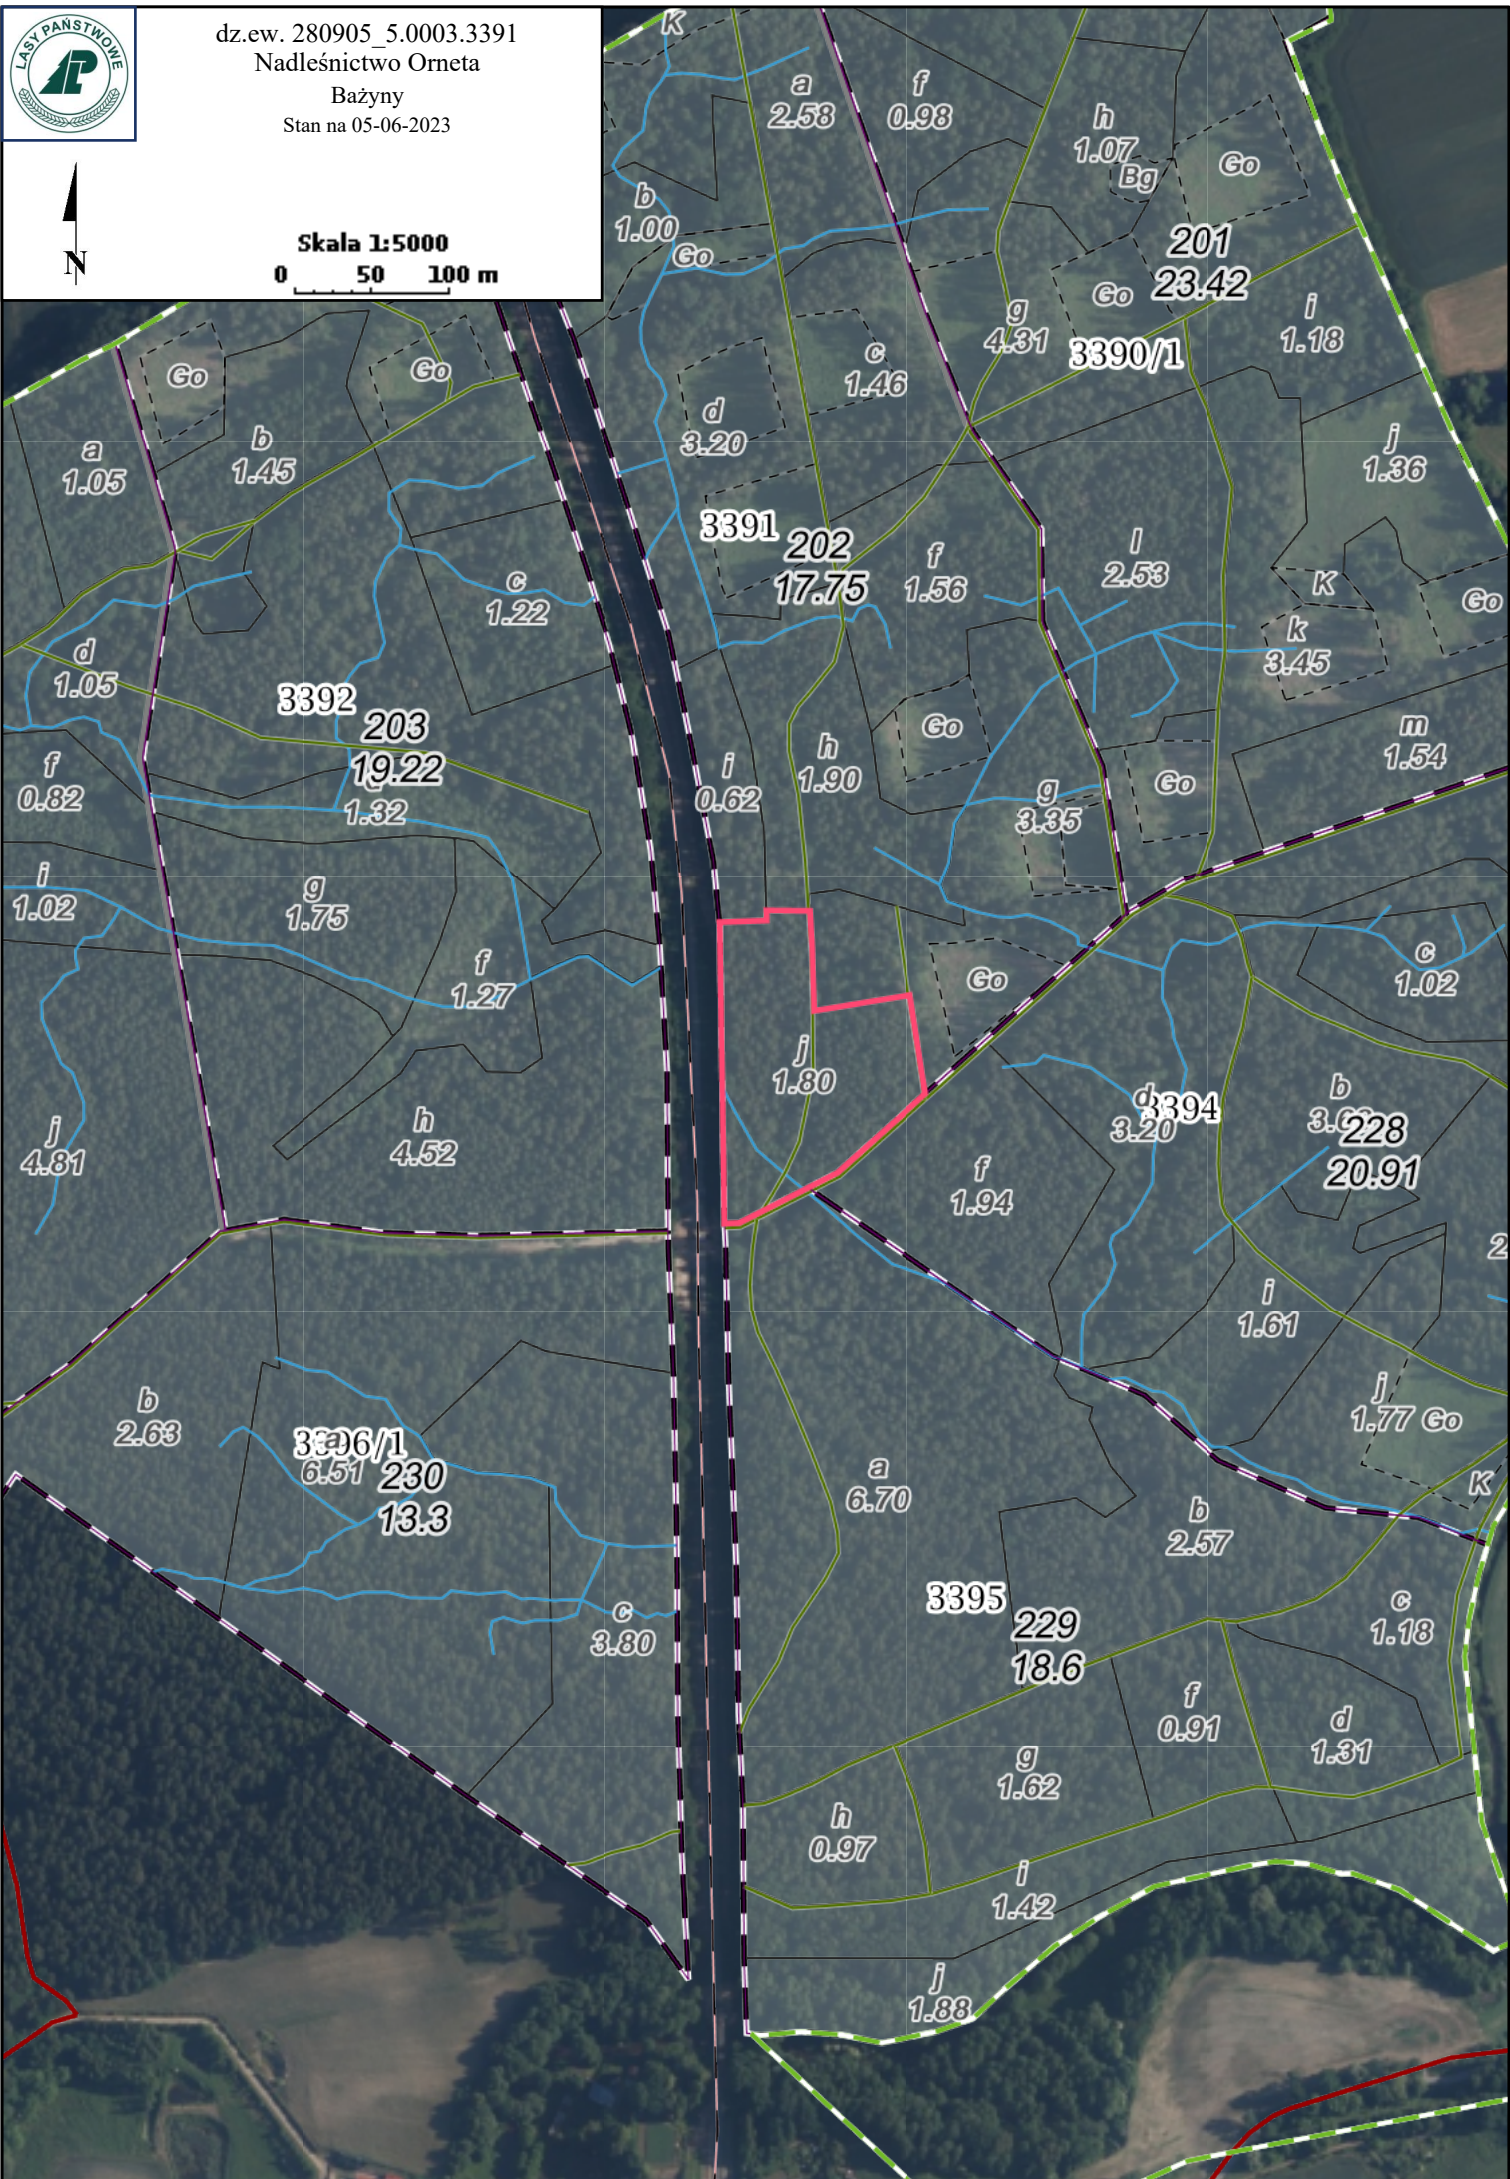

dz.ew. 280905_5.0003.3391
Nadleśnictwo Orneta
Bażyny
Stan na 05-06-2023

Skala 1:5000
0 50 100 m