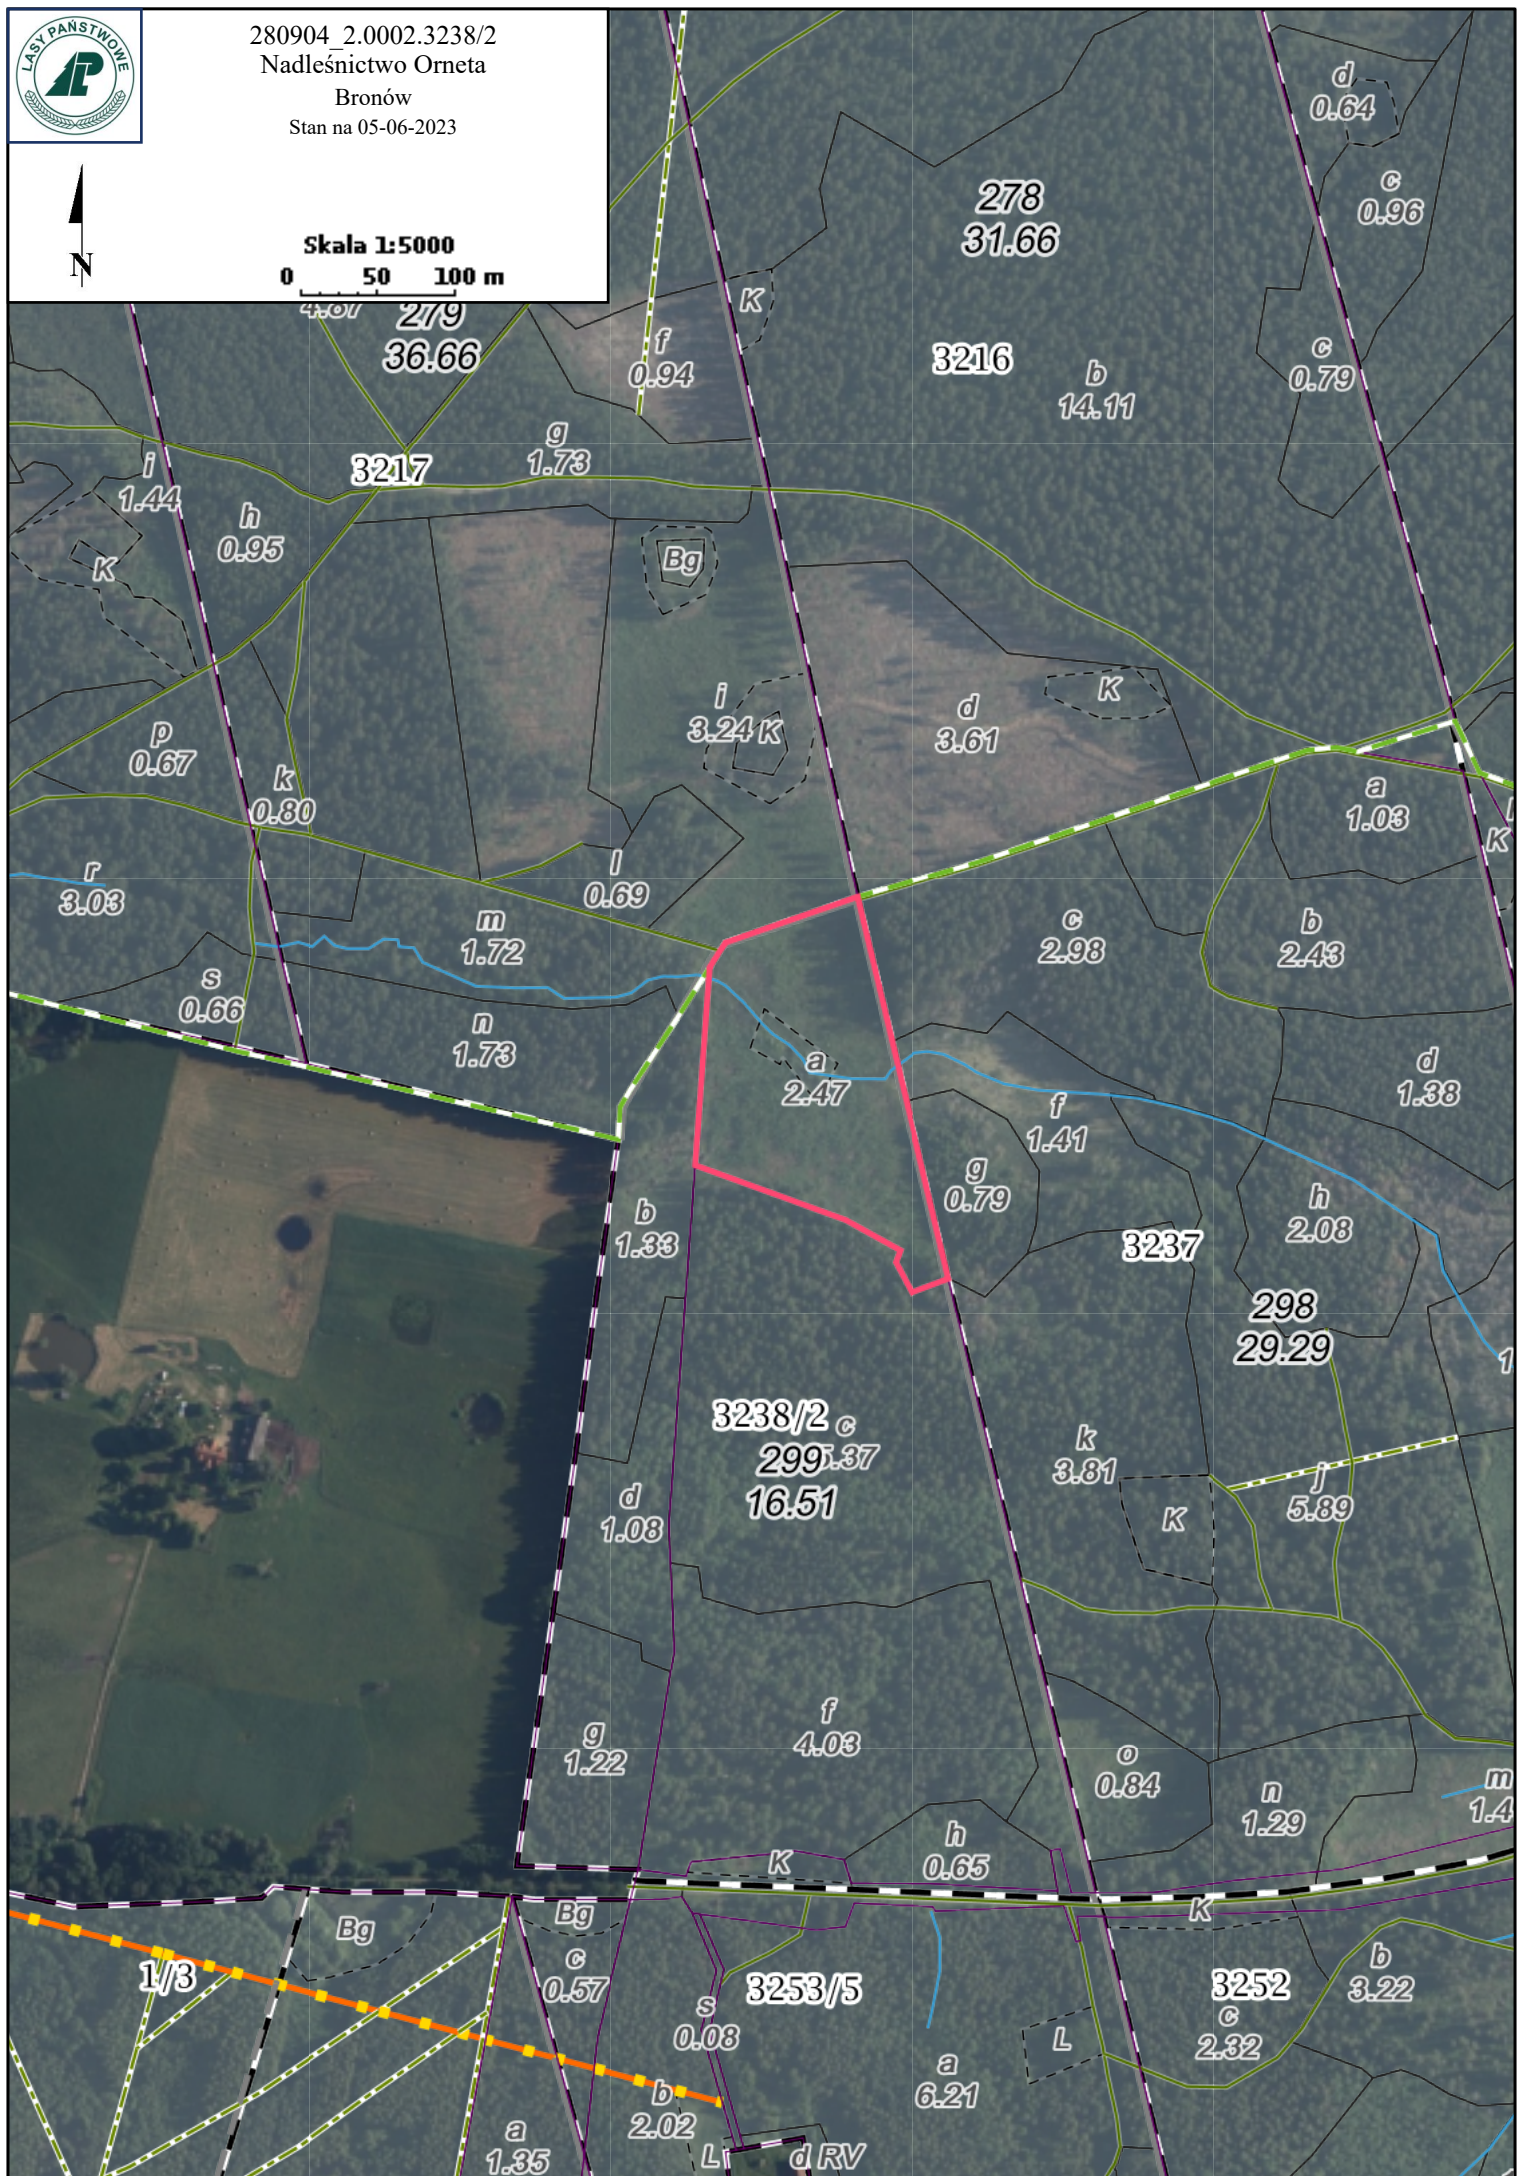

Skala 1:5000
0 50 100 m

280904_2.0002.3238/2

Nadleśnictwo Orneta

Bronów

Stan na 05-06-2023

Skala 1:5000
0 50 100 m

280905_5.0016.10/16

Nadleśnictwo Orneta