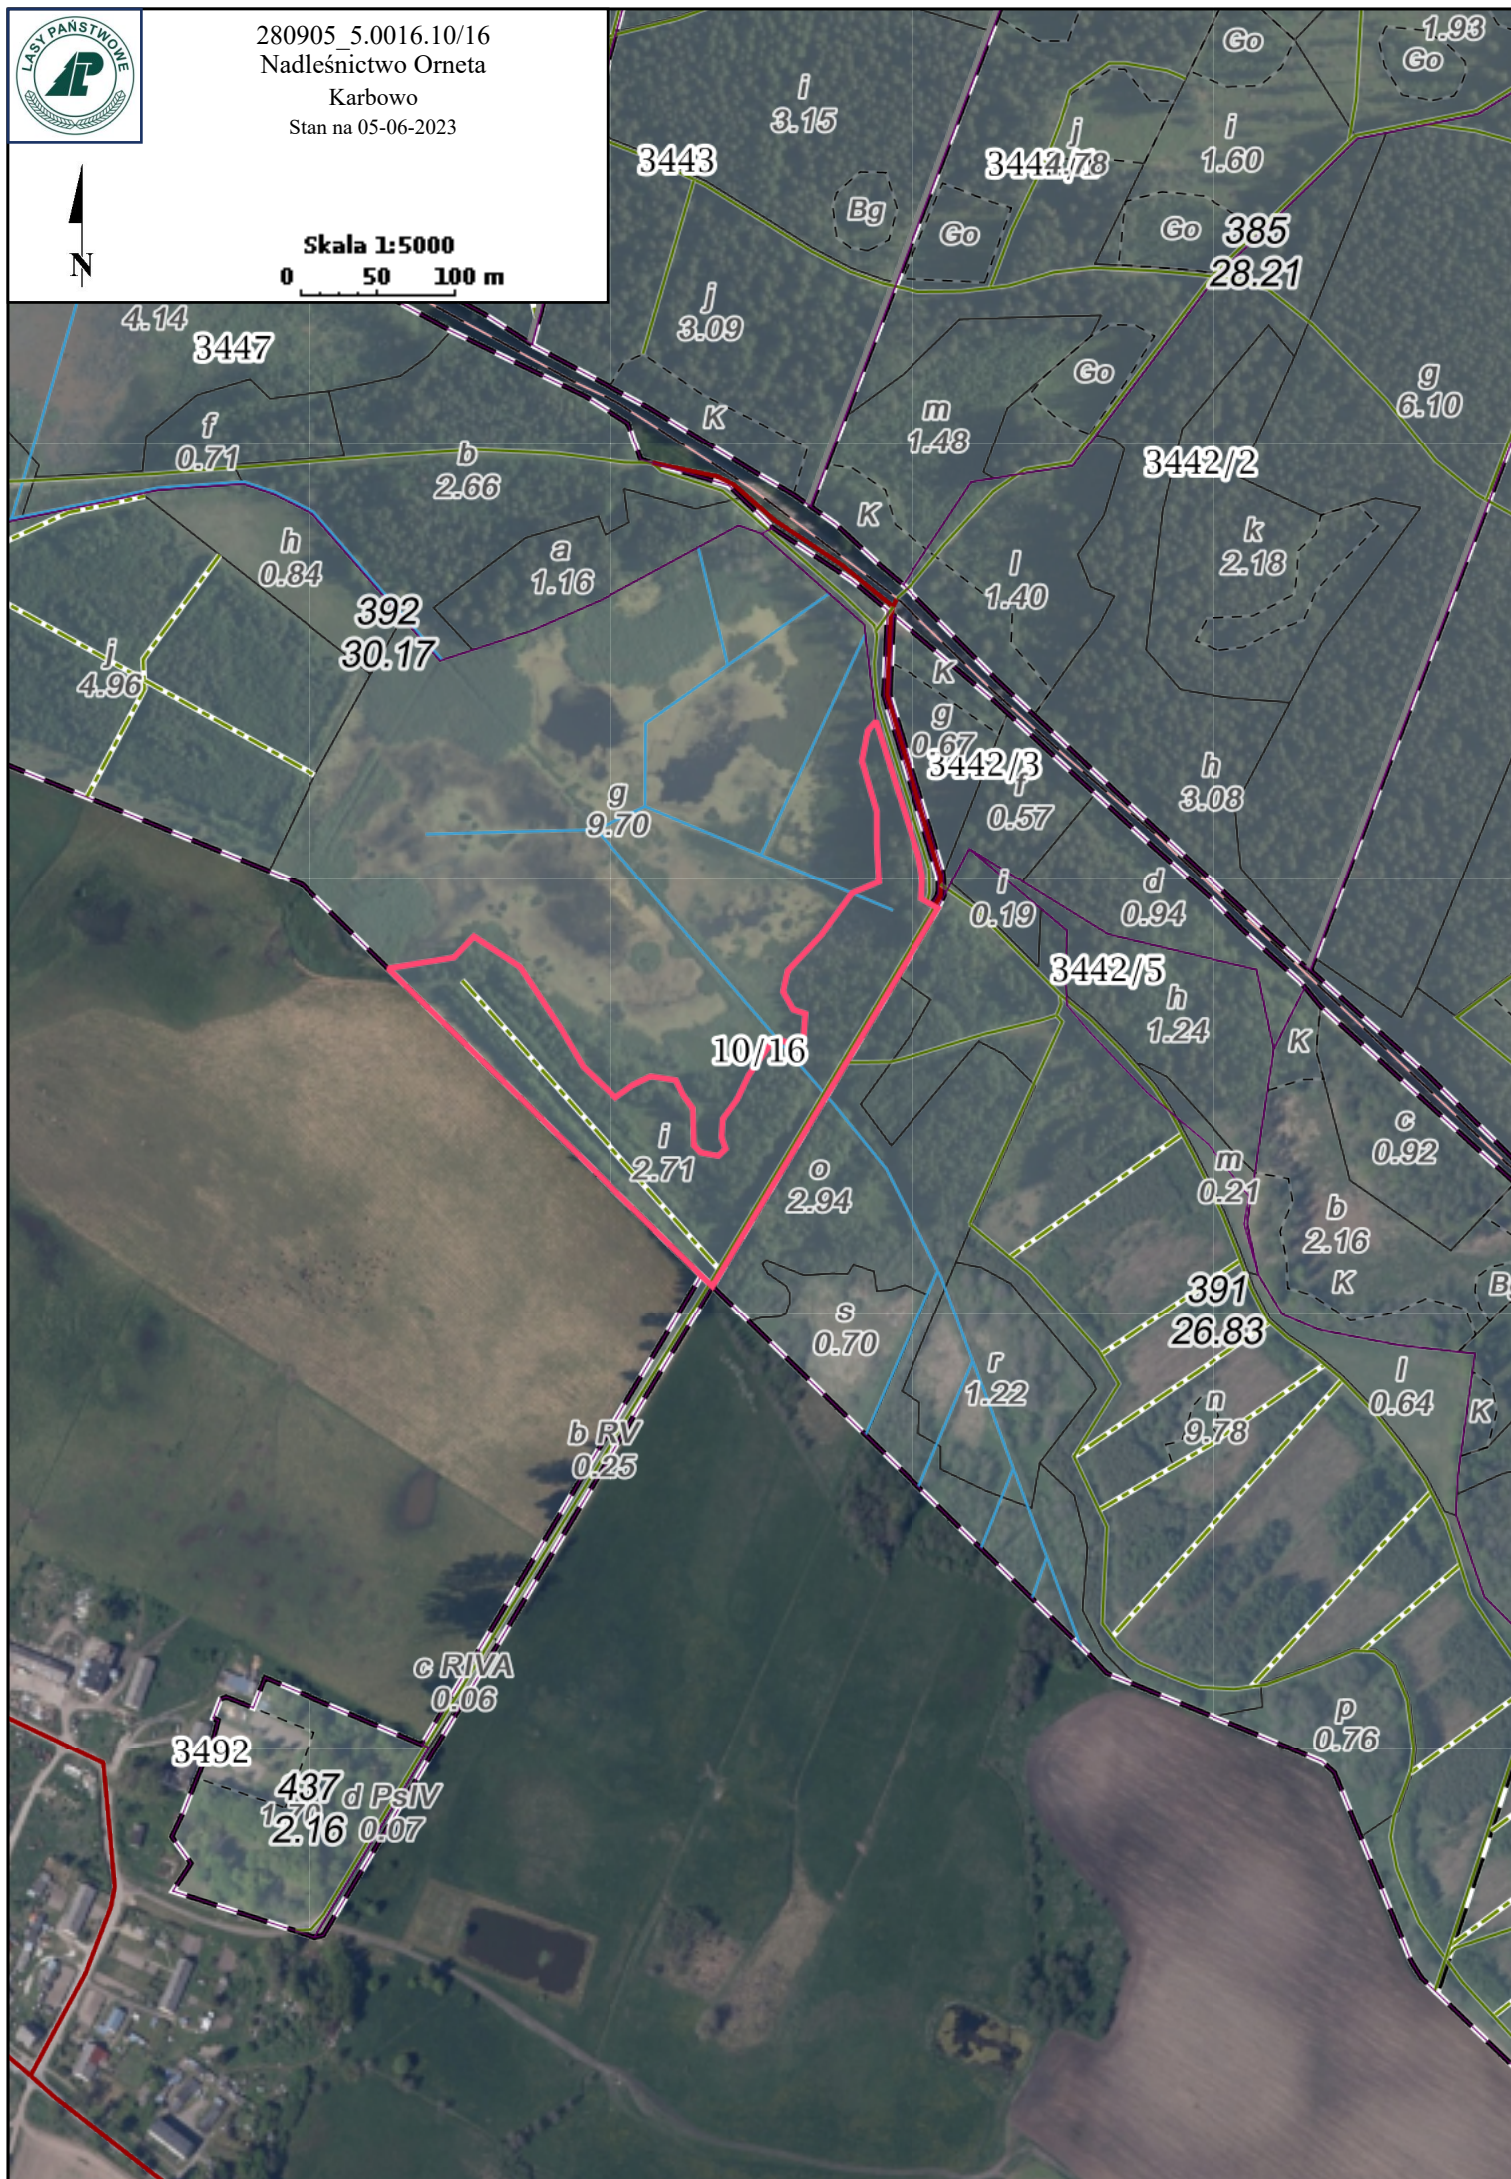

280905_5.0016.10/16

Nadleśnictwo Orneta

Karbowo

Stan na 05-06-2023

Skala 1:5000

0 50 100 m