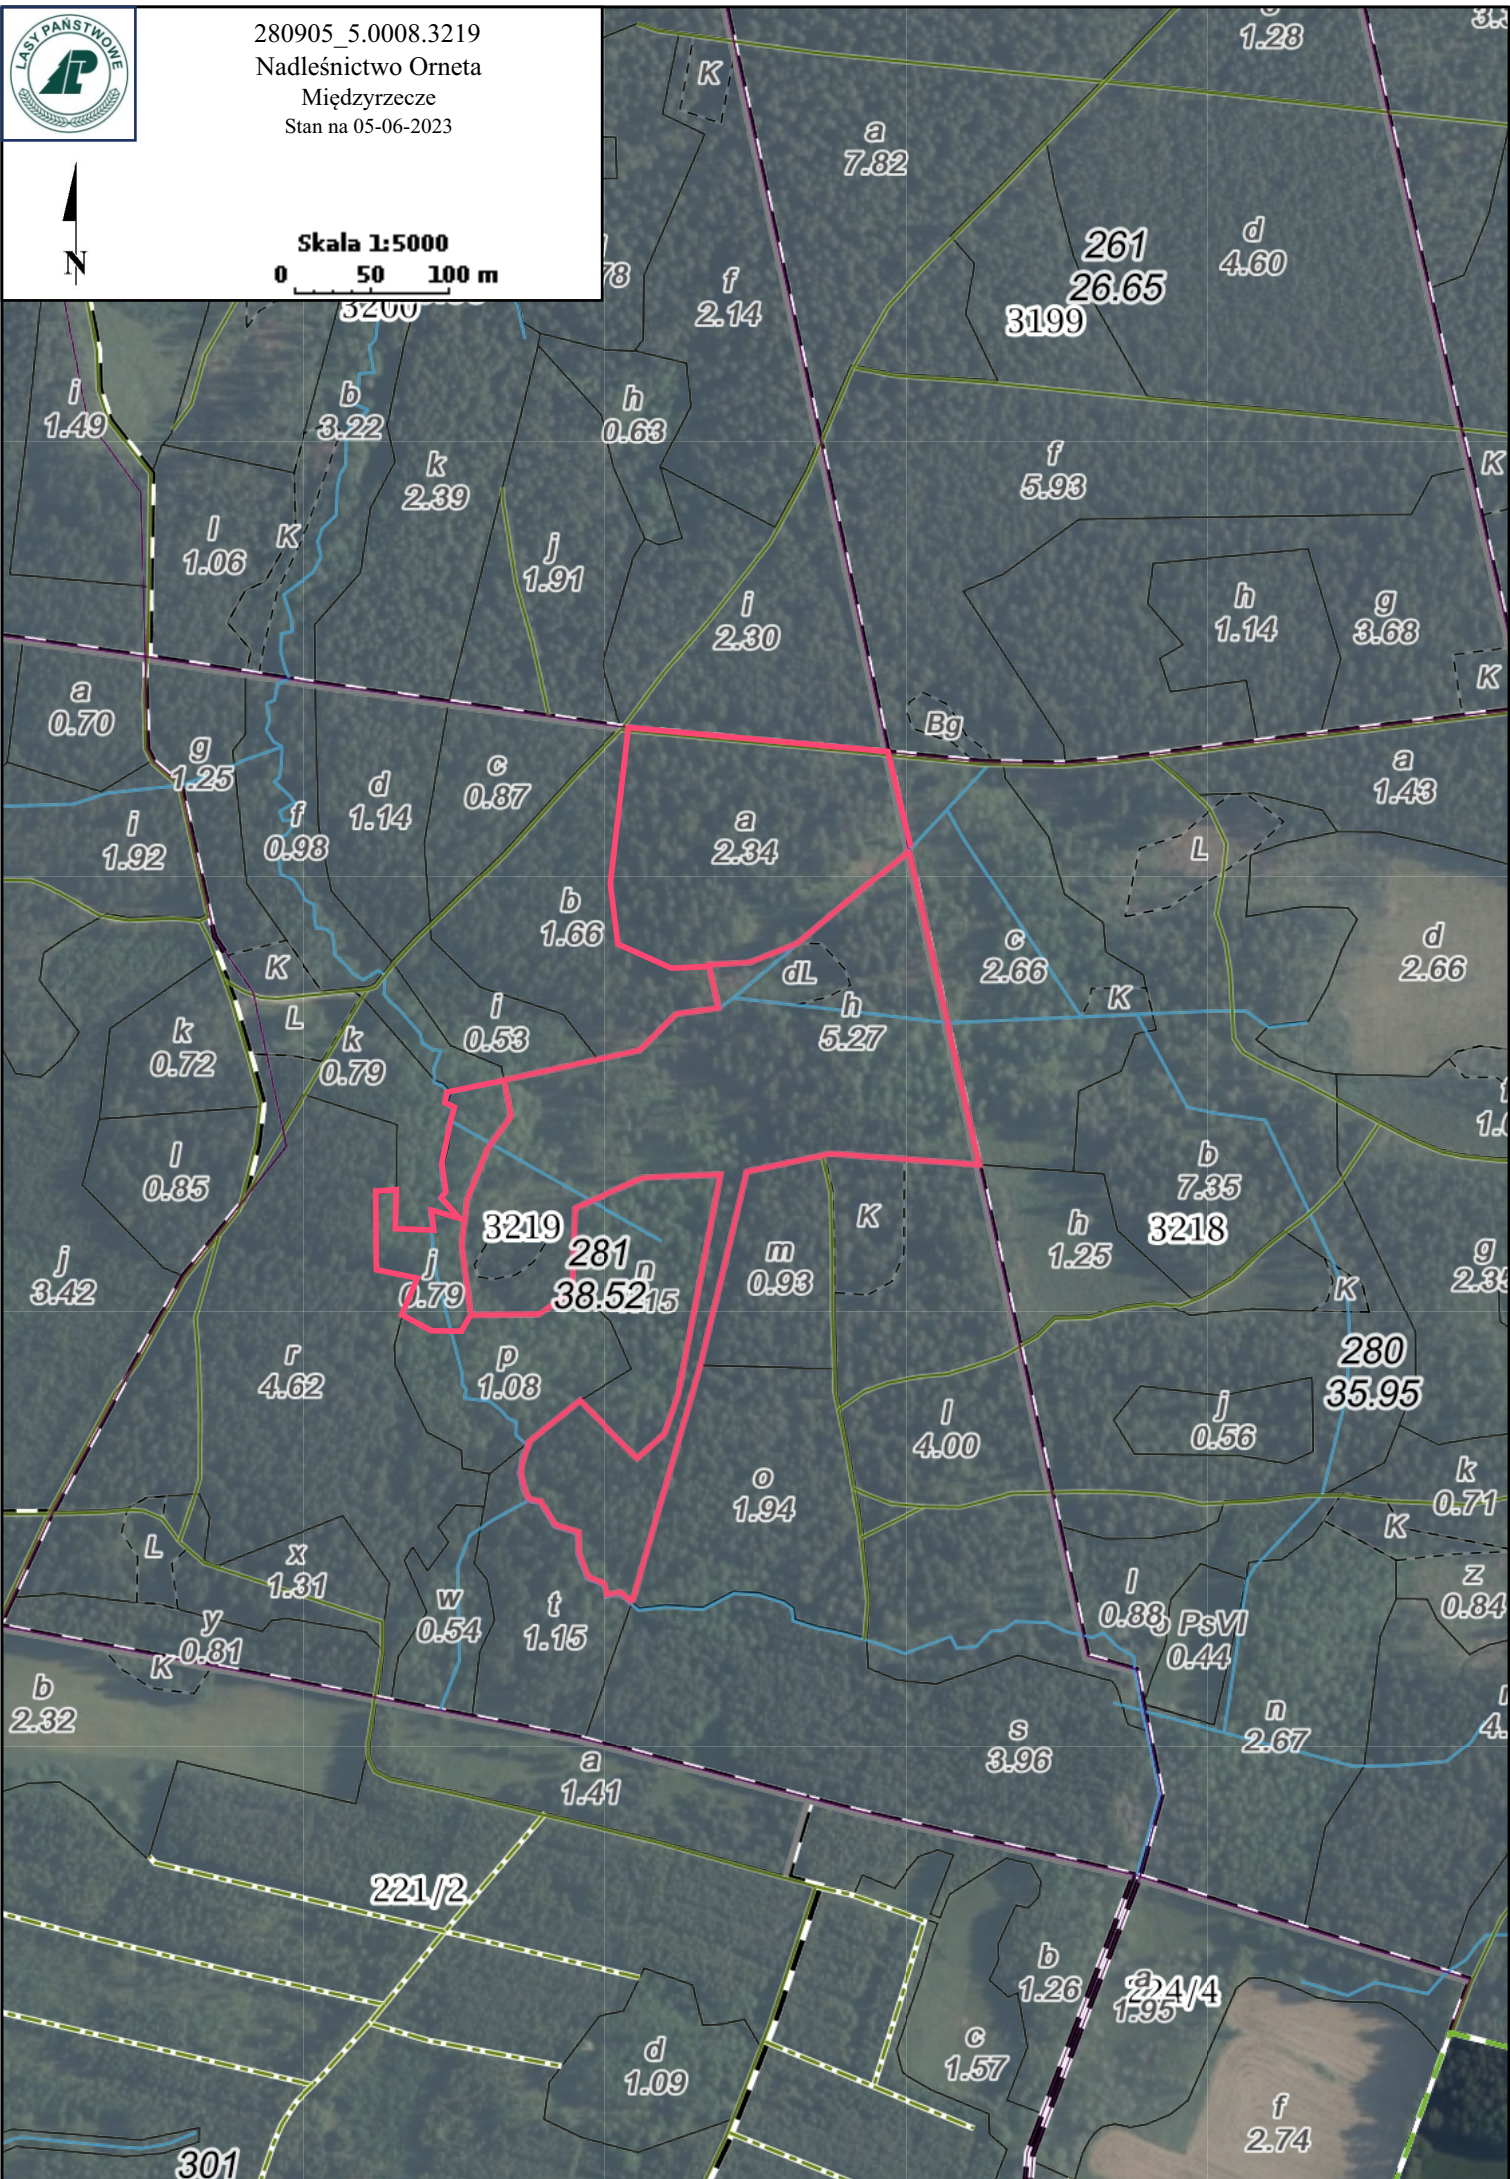

Nadleśnictwo Orneta

Międzyrzecze

Stan na 05-06-2023

Skala 1:5000

0 50 100 m

280905_5.0008.3219
Nadleśnictwo Orneta
Międzyrzecze
Stan na 05-06-2023

Skala 1:5000
0 50 100 m

280904_2.0002.3236/2