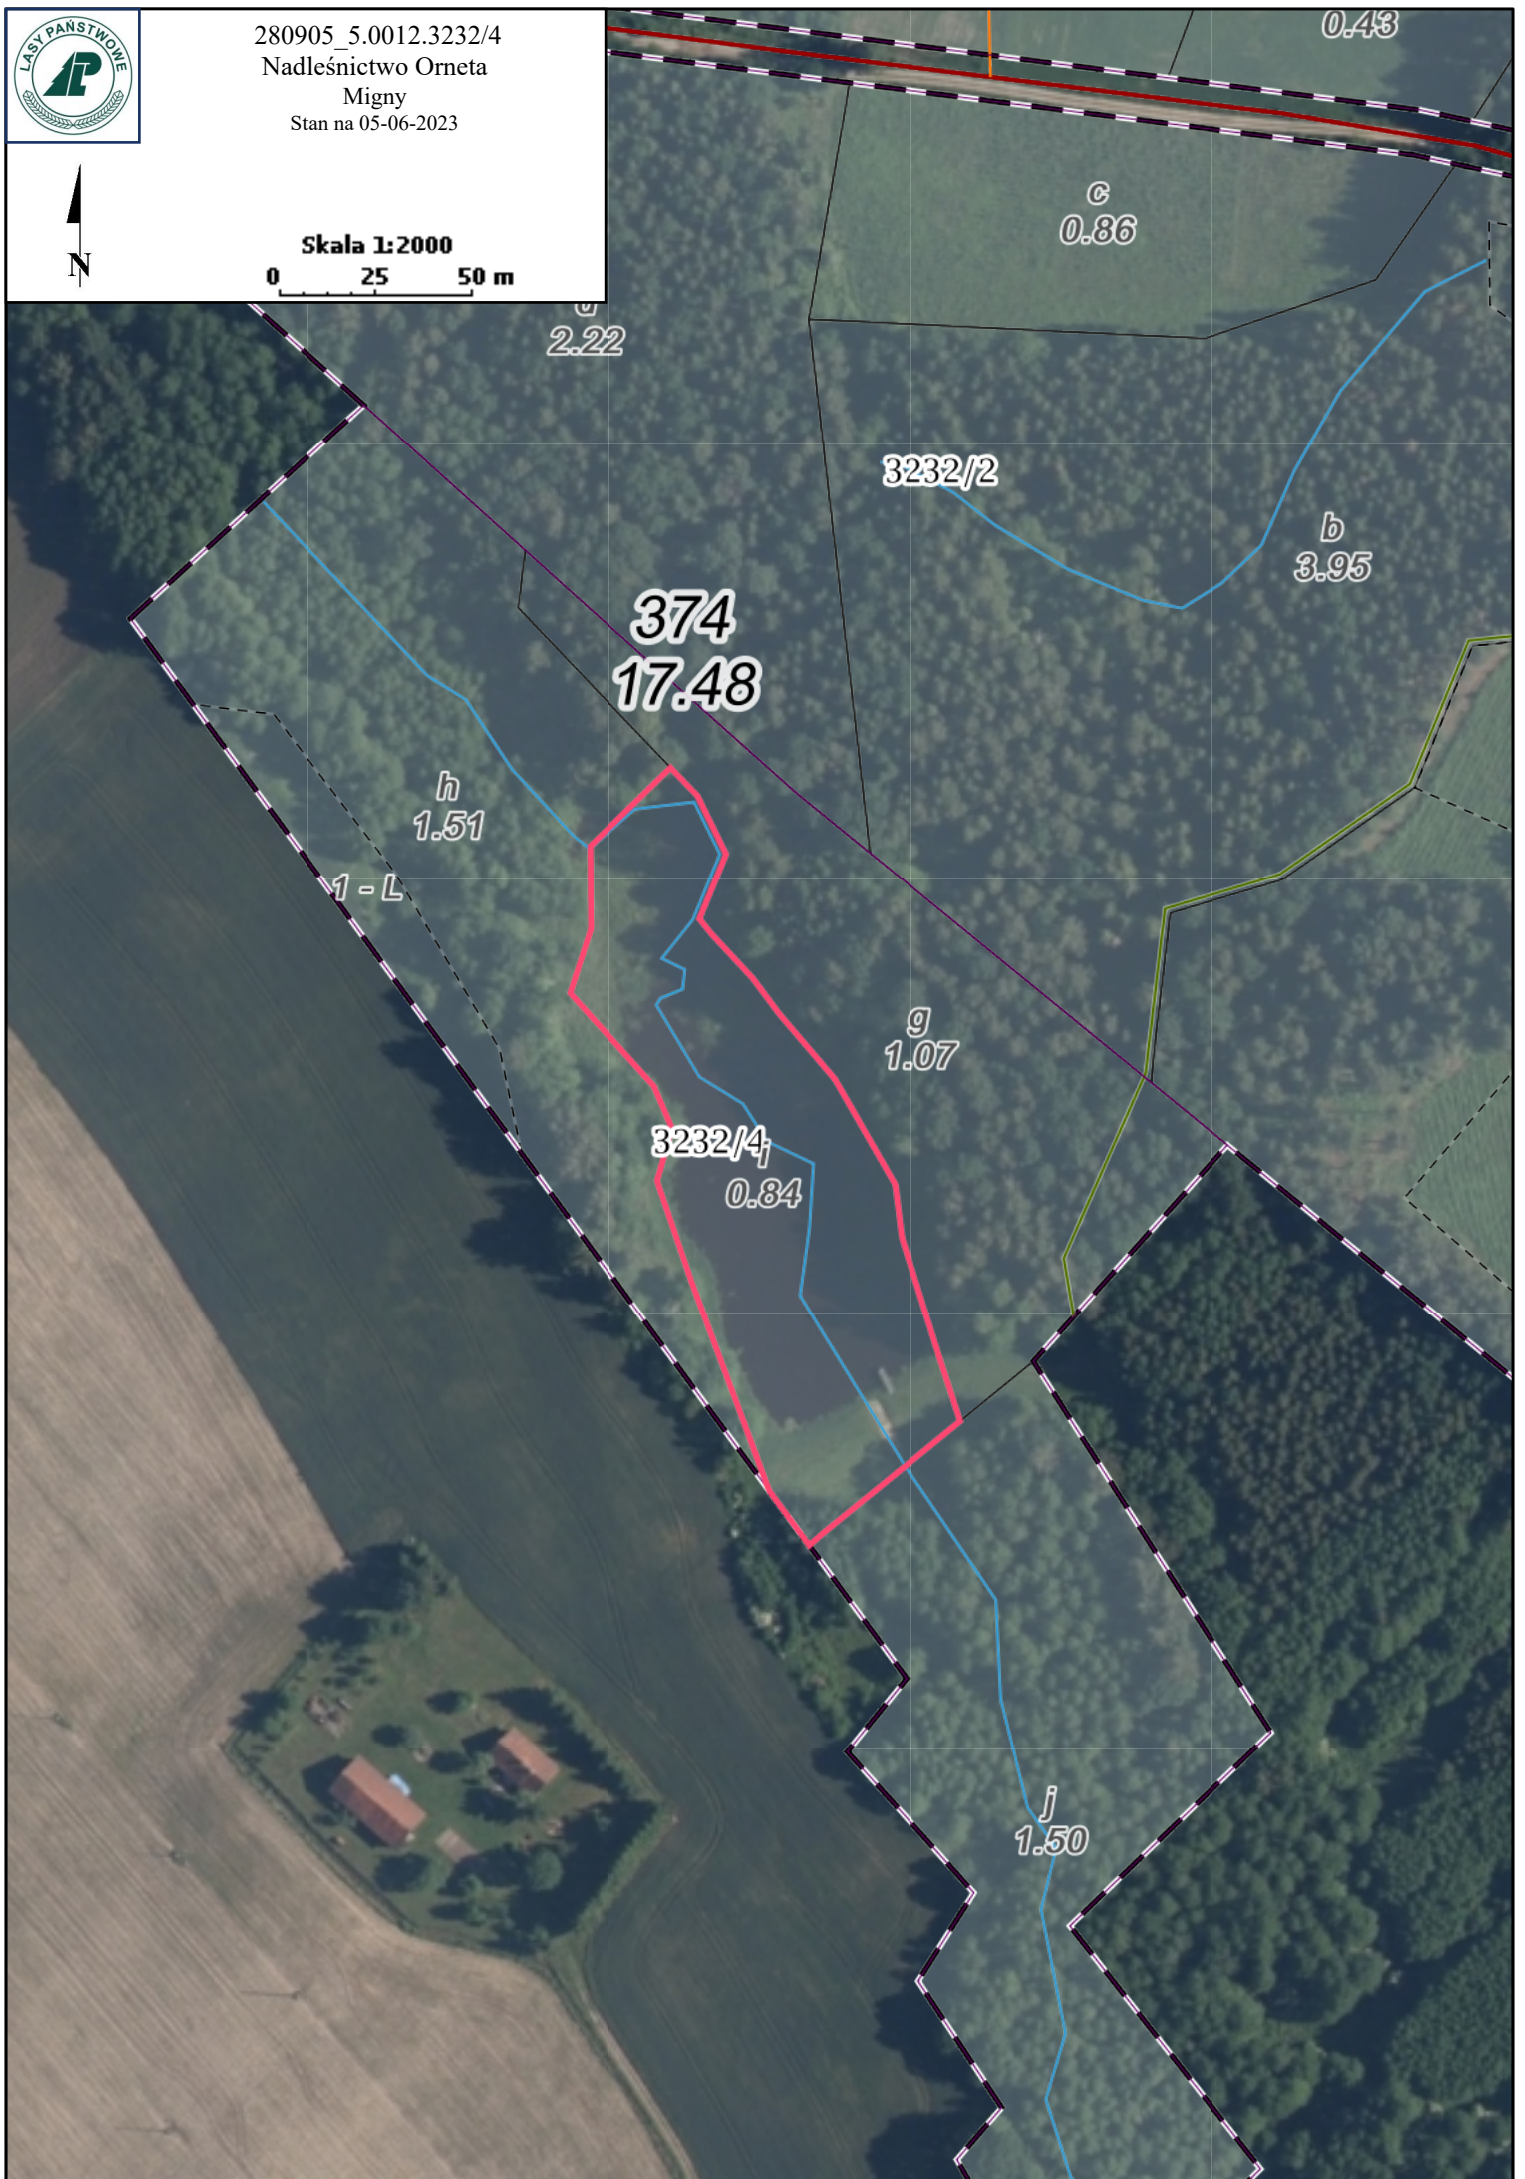

Skala 1:3000
0 25 50 m

280905_5.0012.3232/4
Nadleśnictwo Orneta
Migny
Stan na 05-06-2023

Skala 1:2000
0 25 50 m

280905_5.0012.3368
Nadleśnictwo Orneta
Józefowo
Stan na 05-06-2023

Skala 1:2000
0 25 50 m

280905_5.0008.3218

Nadleśnictwo Orneta

Międzyrzecze

Stan na 05-06-2023

Skala 1:5000

0 50 100 m

280905_5.0008.3219
Nadleśnictwo Orneta
Międzyrzecze
Stan na 05-06-2023

Skala 1:5000
0 50 100 m

280904_2.0002.3236/2

Skala 1:5000
0 50 100 m

280904_2.0002.3238/2

Nadleśnictwo Orneta

Bronów

Stan na 05-06-2023

Skala 1:5000
0 50 100 m

280905_5.0016.10/16

Nadleśnictwo Orneta