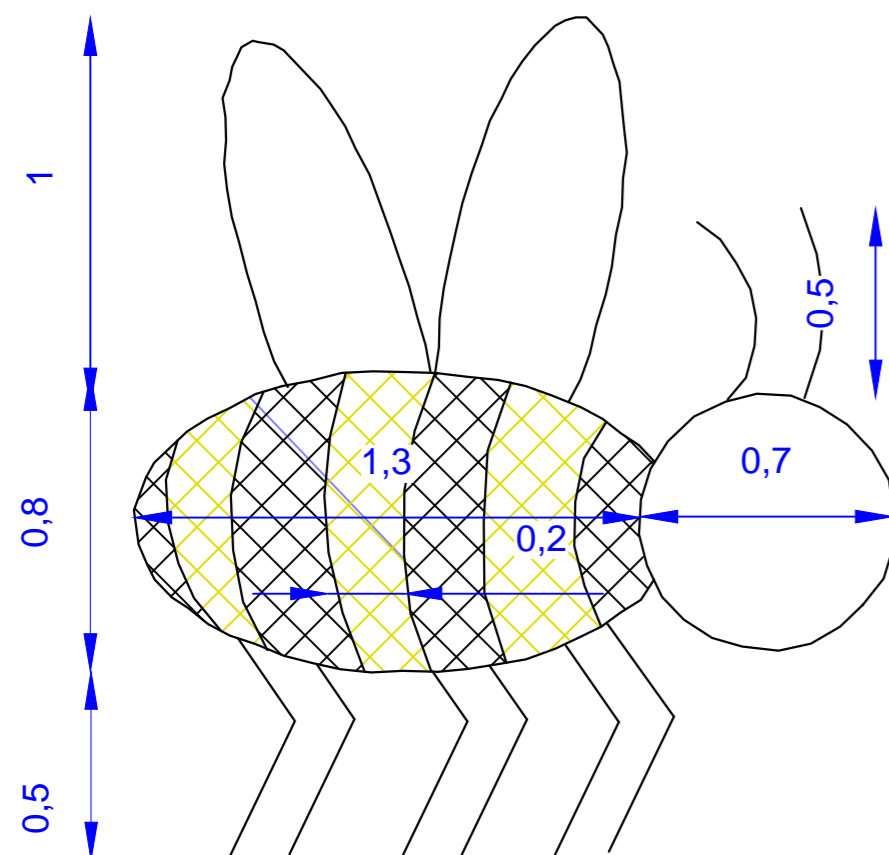

Detal - Pszczoła

Rzut z góry

Rzut z boku

głowa, skrzydła, nogi i czułki
wykonane z prętów ocynkowanych

nogi zakotwione
w gruncie

nasyp z ziemi gliniasto-torfowej z
dodatkiem hydrożelu oraz włókna
kokosowego, zabezpieczony
konstrukcją okrywającą ze
sztywnej siatki z prętów
ocynkowanych

Aranżacja Zieleni Miejskiej Zuzanna Szeremeta ul. Piłsudskiego 129 06-300 Przasnysz	
NAZWA: Projekt zieleni w pasie drogi wojewódzkiej nr 720 ulicy Pszczelińskiej	
INWESTOR: Mazowiecki Zarząd Dróg Wojewódzkich ul. Jagiellońska 14; 00-048 Warszawa	
ADRES: Brwinów, ul. Pszczelińska	Skala: 1:20
TEMAT: Detal - "PSZCZOŁA"	Z-5
PROJEKTOWAŁ: mgr inż. Zuzanna Szeremeta upr. nr NOT-SITO Poznań/TZ/0142/18	Data: 13.06.2022r