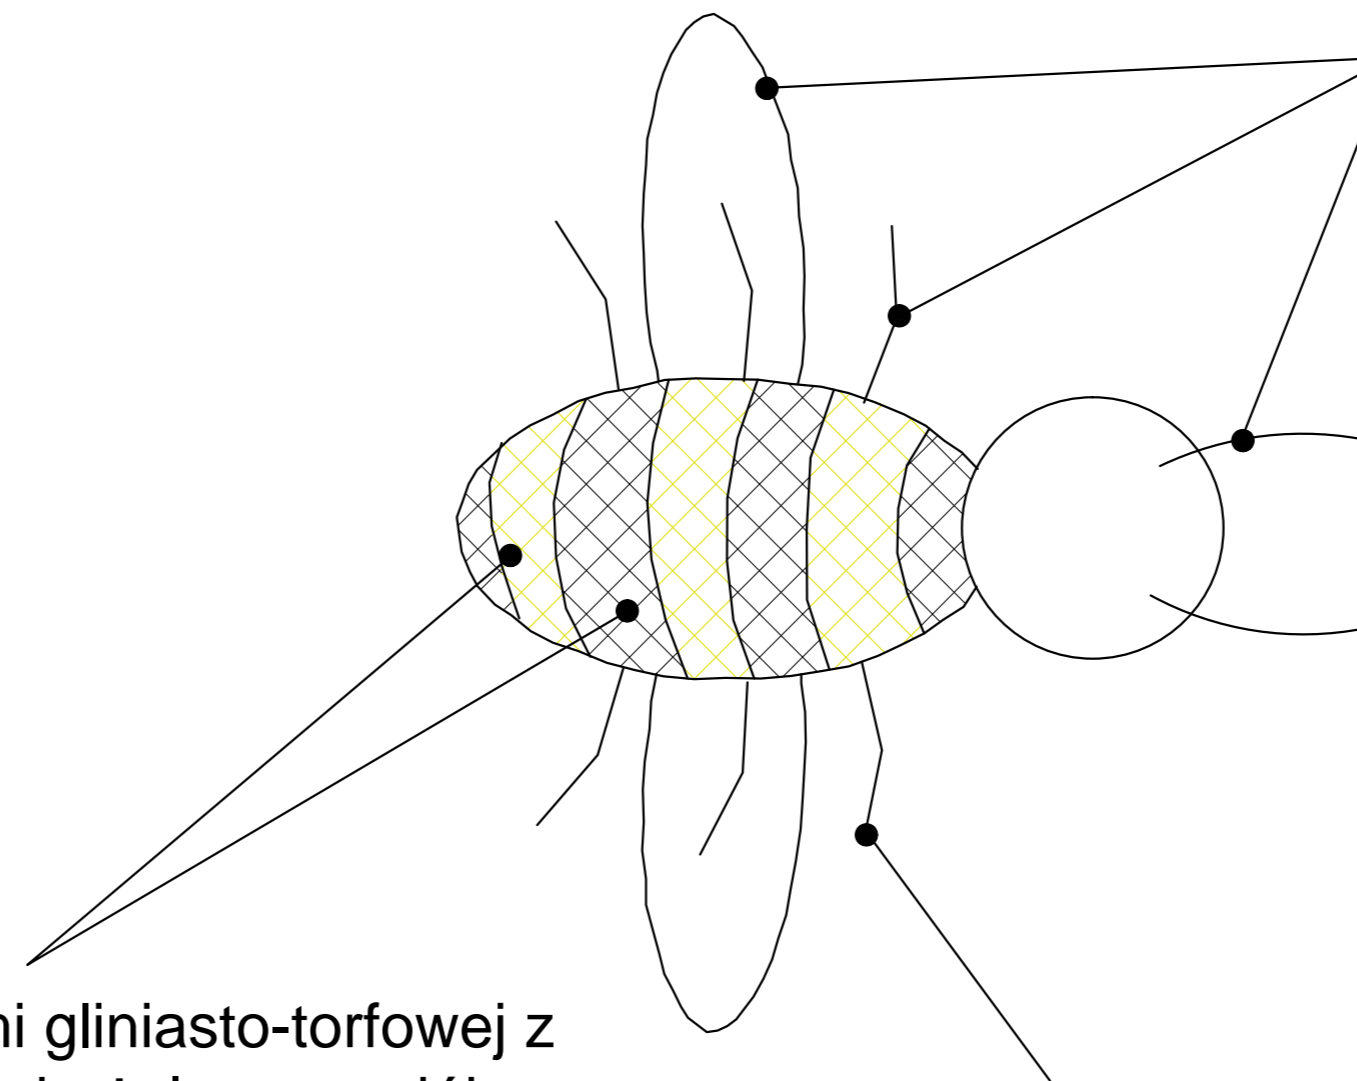

Detal - Pszczoła

Rzut z góry

Rzut z boku

głowa, skrzydła, nogi i czułki
wykonane z prętów ocynkowanych

nogi zakotwione
w gruncie

nasyp z ziemi gliniasto-torfowej z
dodatkiem hydrożelu oraz włókna
kokosowego, zabezpieczony
konstrukcją okrywającą ze
sztywnej siatki z prętów
ocynkowanych

Aranżacja Zieleni Miejskiej Zuzanna Szeremeta ul. Piłsudskiego 129 06-300 Przasnysz	
NAZWA: Projekt zieleni w pasie drogi wojewódzkiej nr 720 ulicy Pszczelińskiej	
INWESTOR: Mazowiecki Zarząd Dróg Wojewódzkich ul. Jagiellońska 14; 00-048 Warszawa	
ADRES: Brwinów, ul. Pszczelińska	Skala: 1:20
TEMAT: Detal - "PSZCZOŁA"	Z-5
PROJEKTOWAŁ: mgr inż. Zuzanna Szeremeta upr. nr NOT-SITO Poznań/TZ/0142/18	Data: 13.06.2022r