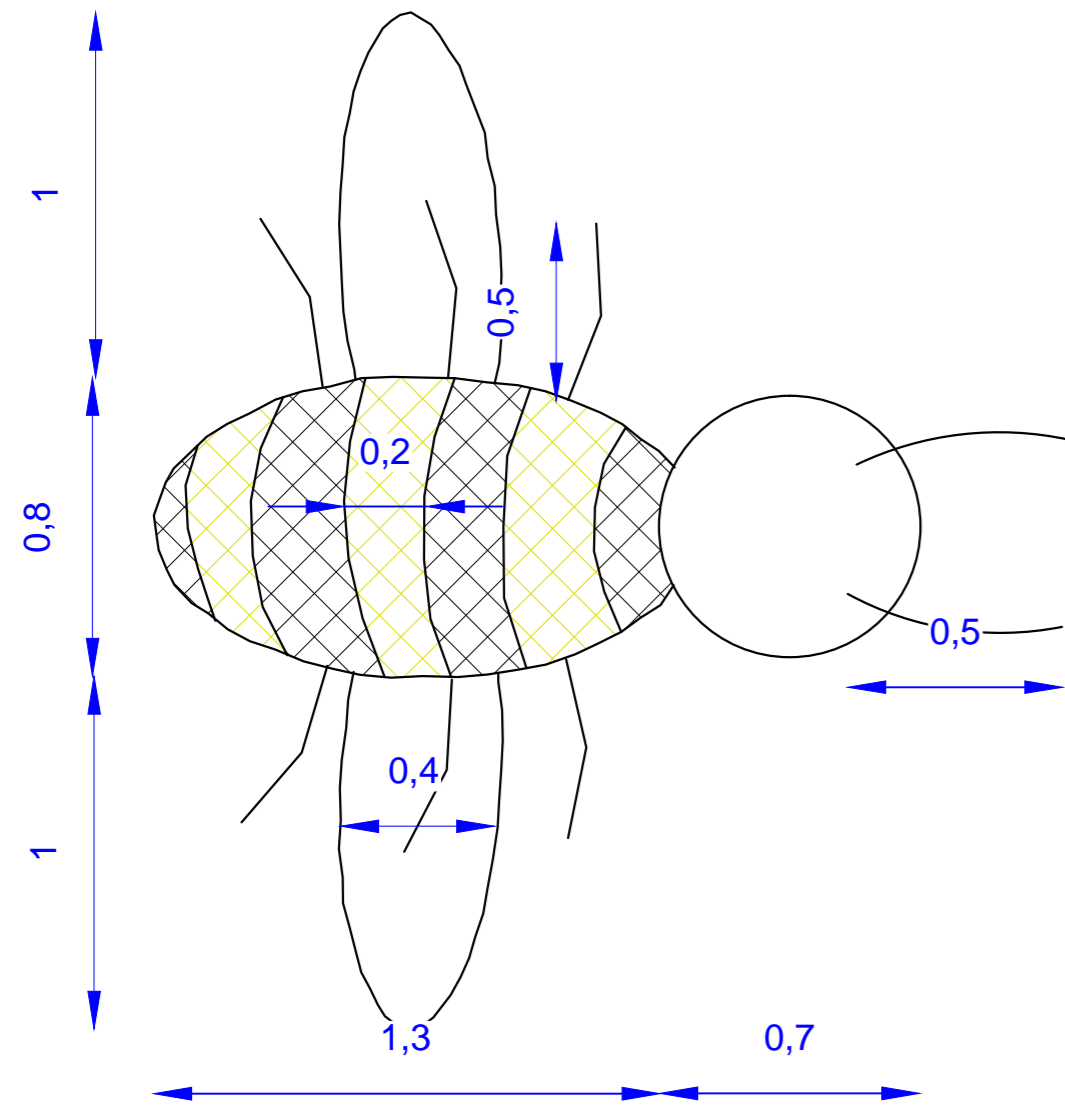

Detal - Pszczoła

Rzut z góry

Rzut z boku

głowa, skrzydła, nogi i czułki
wykonane z prętów ocynkowanych

nogi zakotwione
w gruncie

nasyp z ziemi gliniasto-torfowej z
dodatkiem hydrożelu oraz włókna
kokosowego, zabezpieczony
konstrukcją okrywającą ze
sztywnej siatki z prętów
ocynkowanych

Aranżacja Zieleni Miejskiej Zuzanna Szeremeta ul. Piłsudskiego 129 06-300 Przasnysz	
NAZWA: Projekt zieleni w pasie drogi wojewódzkiej nr 720 ulicy Pszczelińskiej	
INWESTOR: Mazowiecki Zarząd Dróg Wojewódzkich ul. Jagiellońska 14; 00-048 Warszawa	
ADRES: Brwinów, ul. Pszczelińska	Skala: 1:20
TEMAT: Detal - "PSZCZOŁA"	Z-5
PROJEKTOWAŁ: mgr inż. Zuzanna Szeremeta upr. nr NOT-SITO Poznań/TZ/0142/18	Data: 13.06.2022r