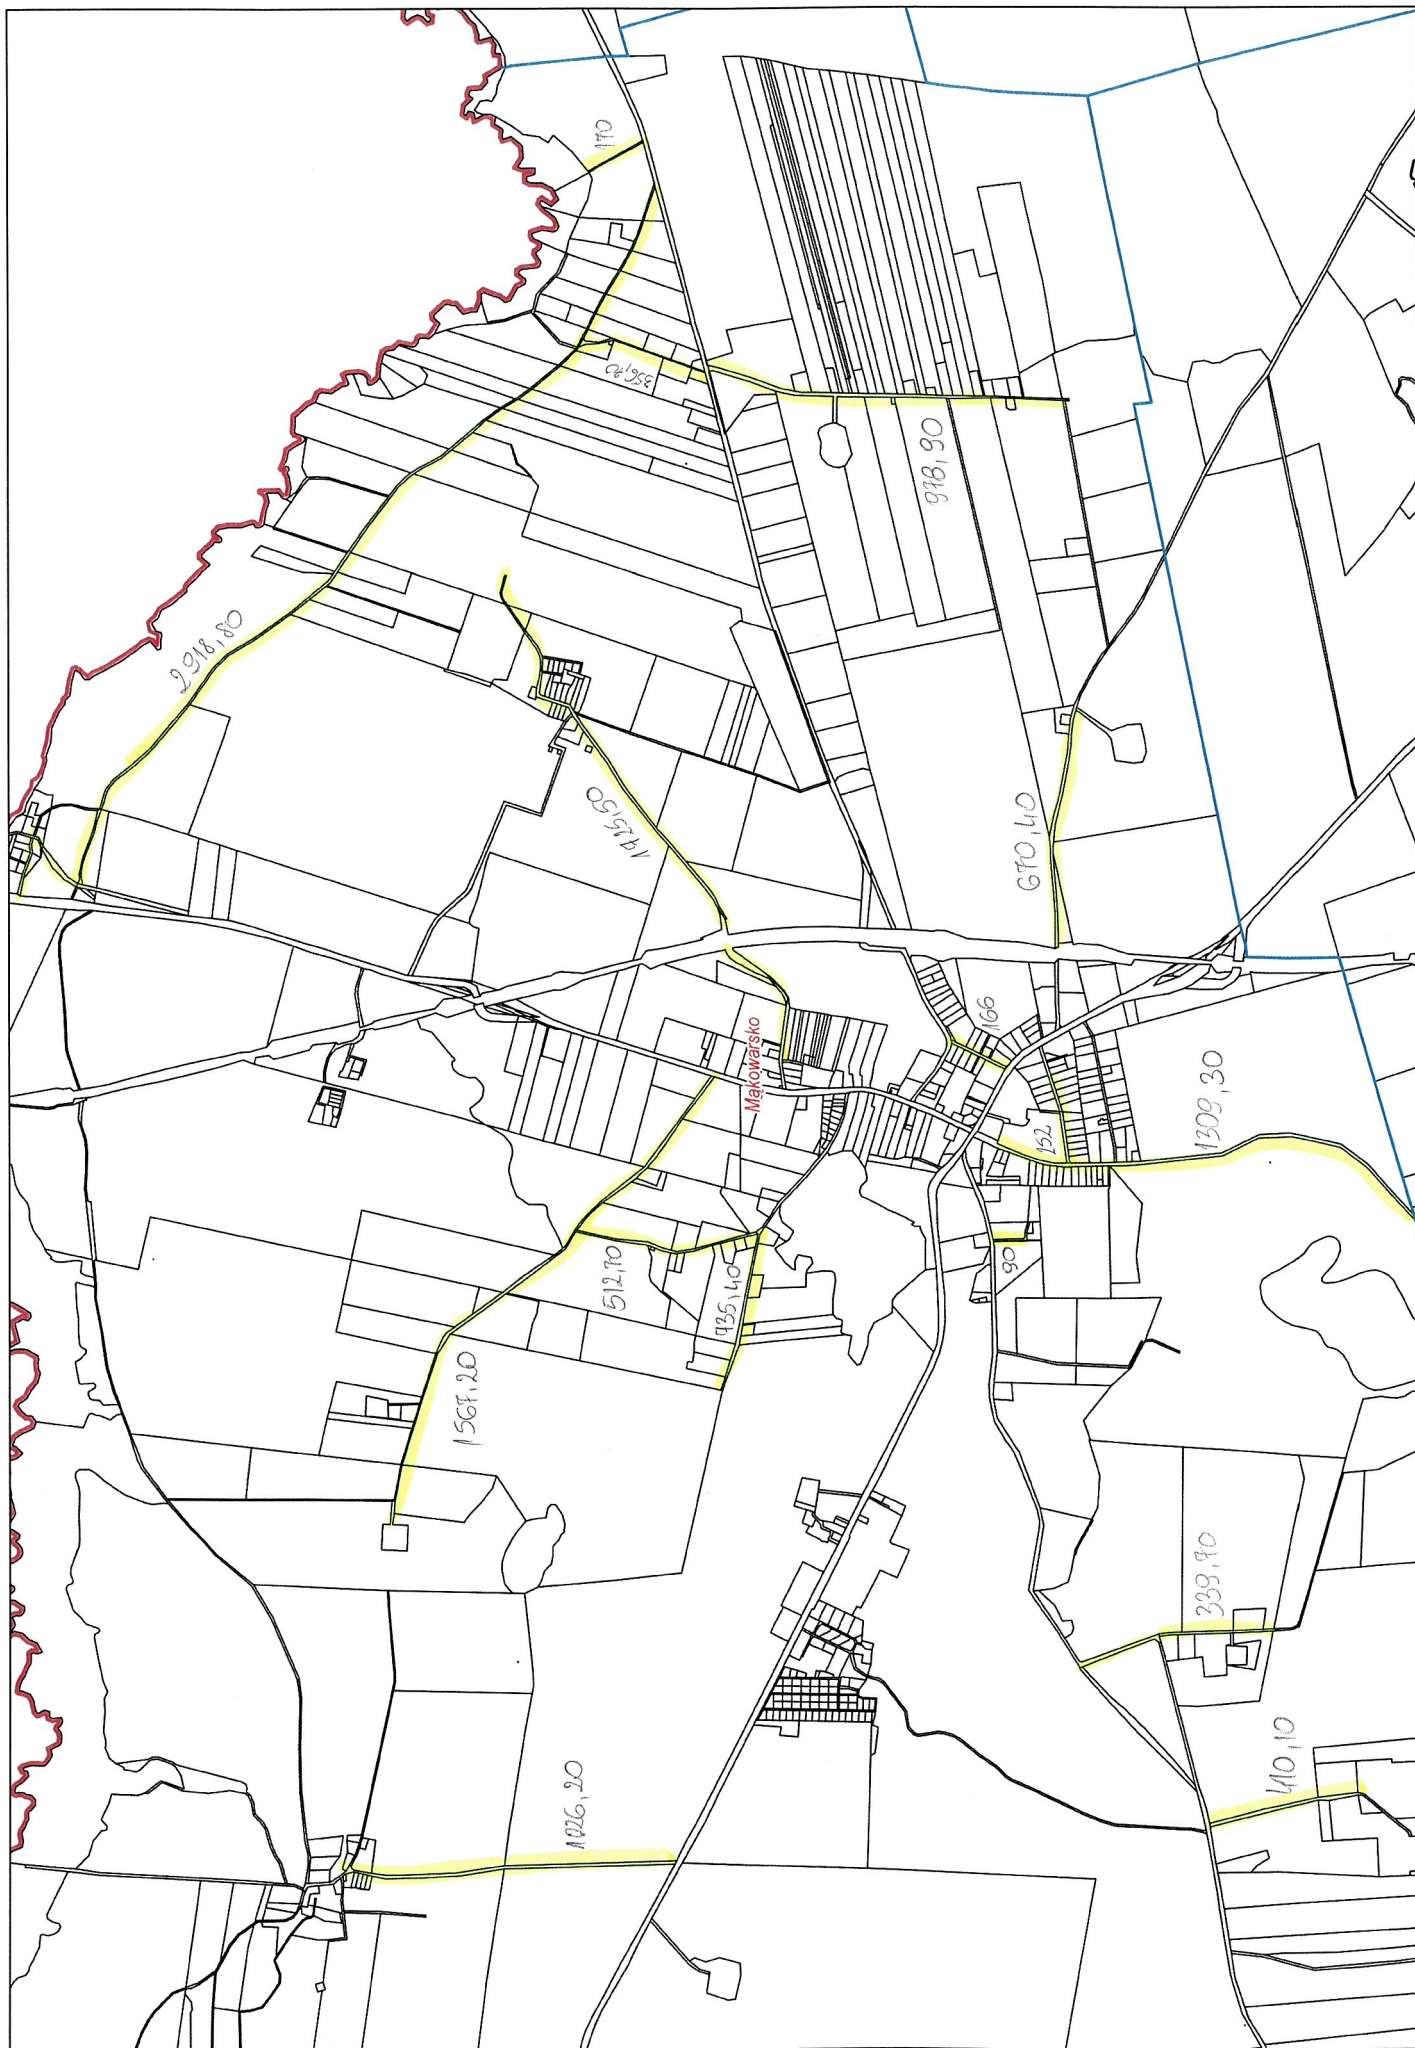

Nowy Jasiniec 6,58 km

Stary Jasiniec 9,05km

Nowy Dwór 3,96km

Skarbiewo 2,98km

Oziedzinck 0,90 km

ZAKIM

Mąkowsko 13,23 km

Lucim 16,30km

Bytkowice 1,35 km

Okole + Stopka 4,04 km

Stary Dąbr 4,04km

Łosko Małe 4,59 km

Łąsko Wielkie 6,13km

Sitowiec 2,61 km

Salno 3,77 km

Gogolin 4,32-km

Byszewo 1,85km

Nowy Jasiniec 6,58 km

Stary Jasiniec 9,05km

Nowy Dwór 3,96km

Skarbiewo 2,98km

Lucim 16,30km

Bytkowice 1,35 km

Okole + Stopka 4,04km

Stary Dąbr 4,04km

Łosko Małe 4,59 km

Łąsko Wielkie 6,13km

Sitowiec 2,61 km

Salno 3,77 km

Gogolin 4,32-km

Byszewo 1,85km