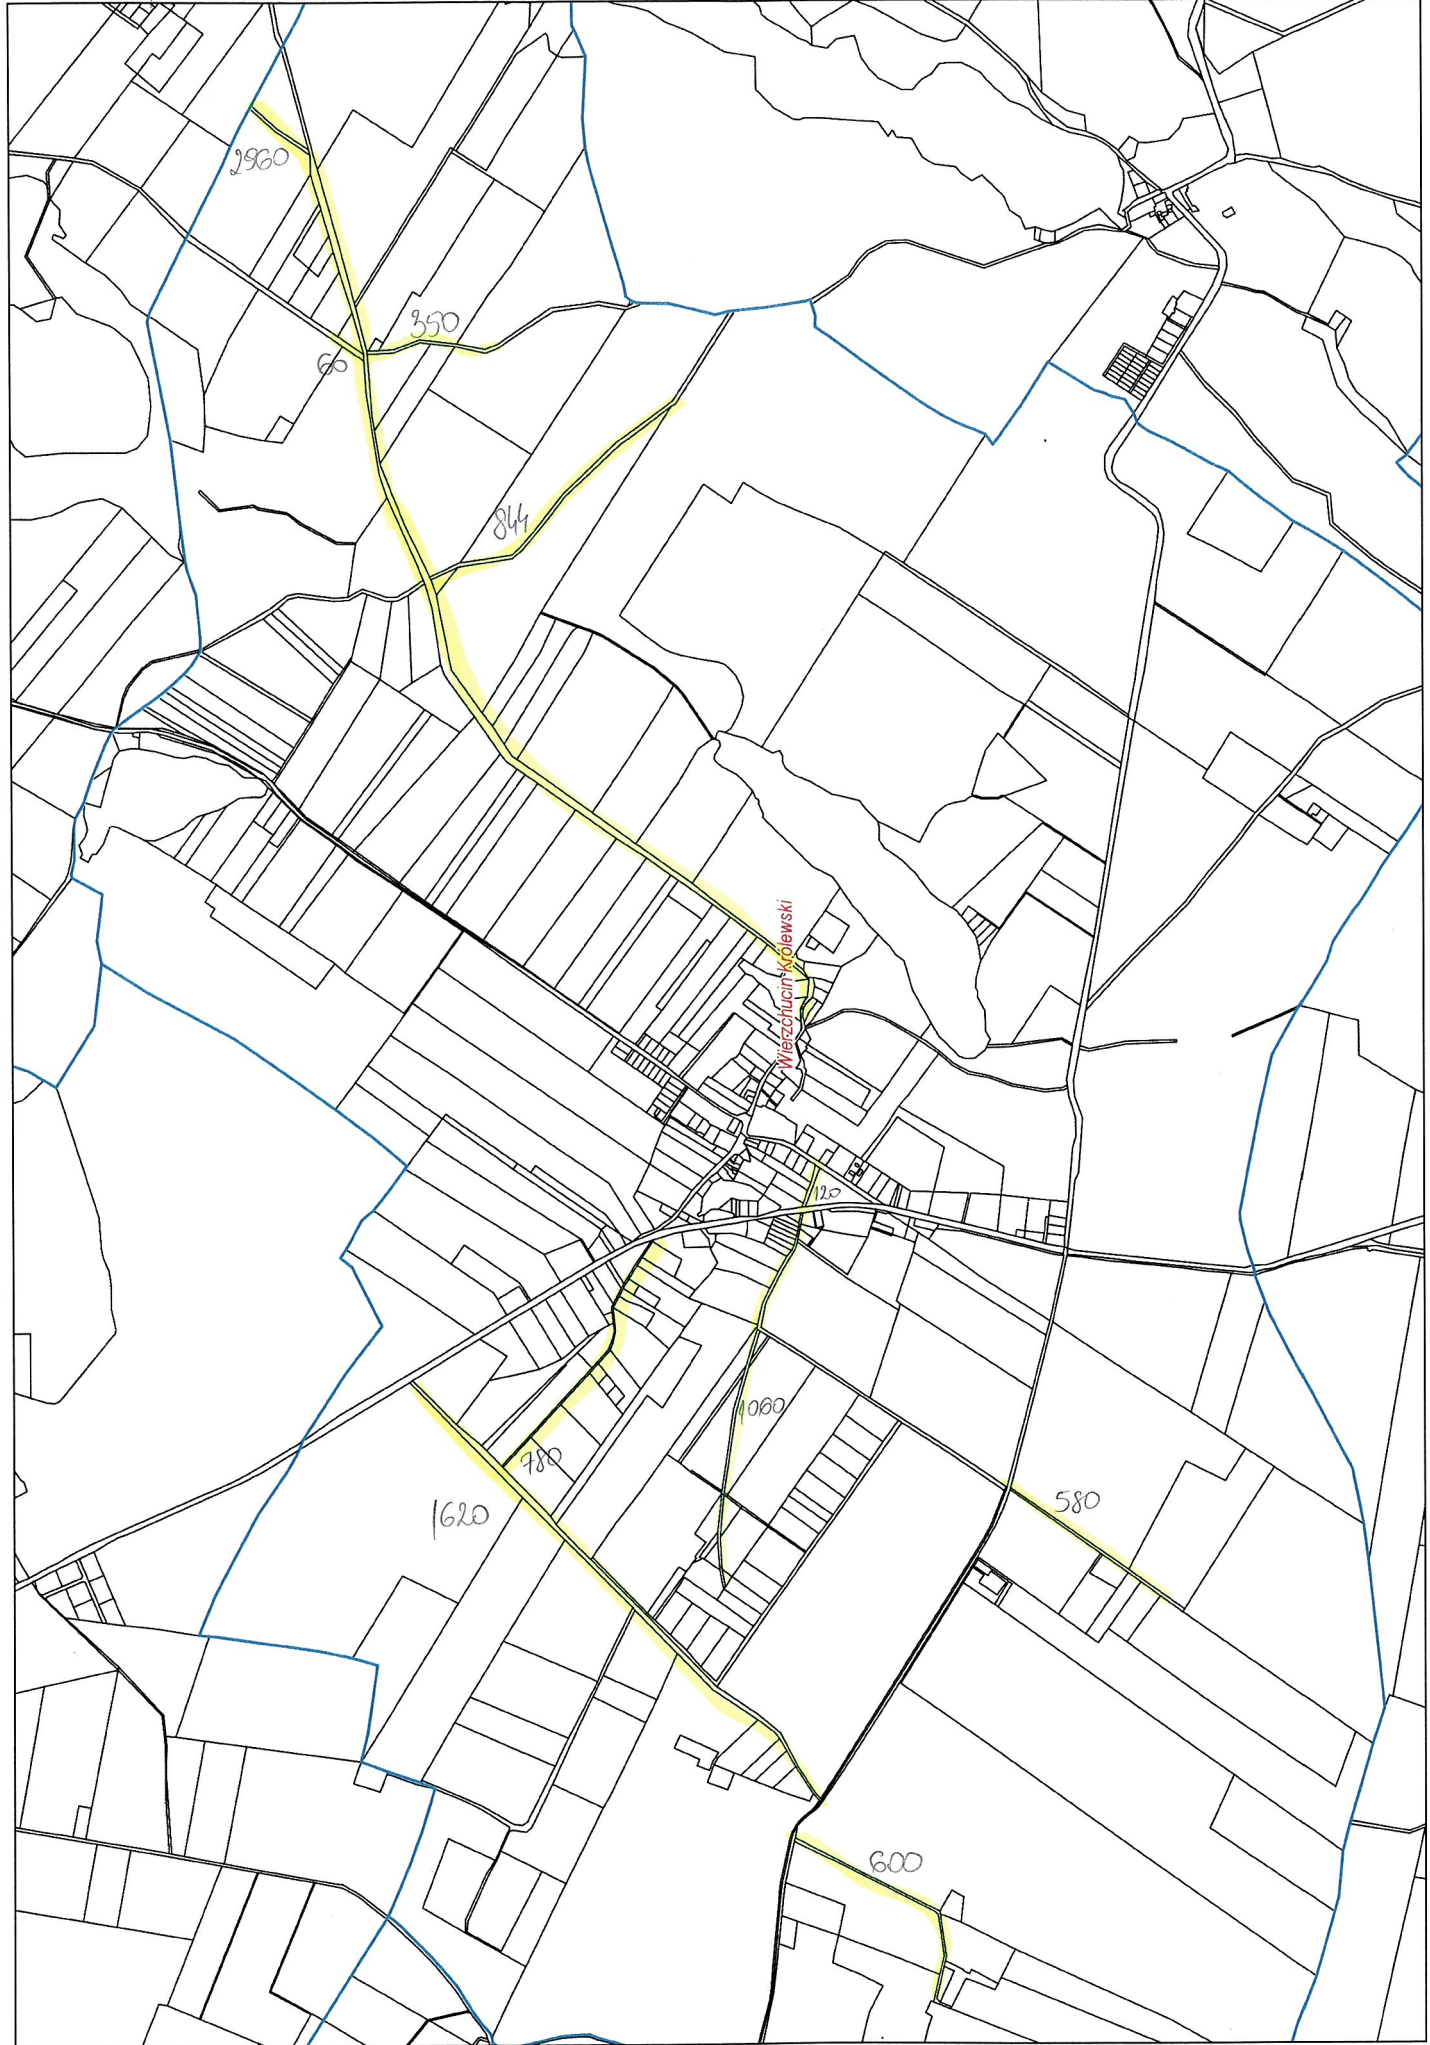

Nowy Jasiniec 6,58 km

Stary Jasiniec 9,05km

Nowy Dwór 3,96km

Skarbiewo 2,98km

Oziedzinck 0,90 km

ZAKIM

Mąkowsko 13,23 km

Lucim 16,30km

Bytkowice 1,35 km

Okole + Stopka 4,04 km

Stary Dąbr 4,04km

Łosko Małe 4,59 km

Łąsko Wielkie 6,13km

Sitowiec 2,61 km

Salno 3,77 km

Gogolin 4,32-km

Byszewo 1,85km

Nowy Jasiniec 6,58 km

Stary Jasiniec 9,05km

Nowy Dwór 3,96km

Skarbiewo 2,98km

Lucim 16,30km

Bytkowice 1,35 km

Okole + Stopka 4,04km

Stary Dąbr 4,04km

Łosko Małe 4,59 km

Łąsko Wielkie 6,13km

Sitowiec 2,61 km

Salno 3,77 km

Gogolin 4,32-km

Byszewo 1,85km