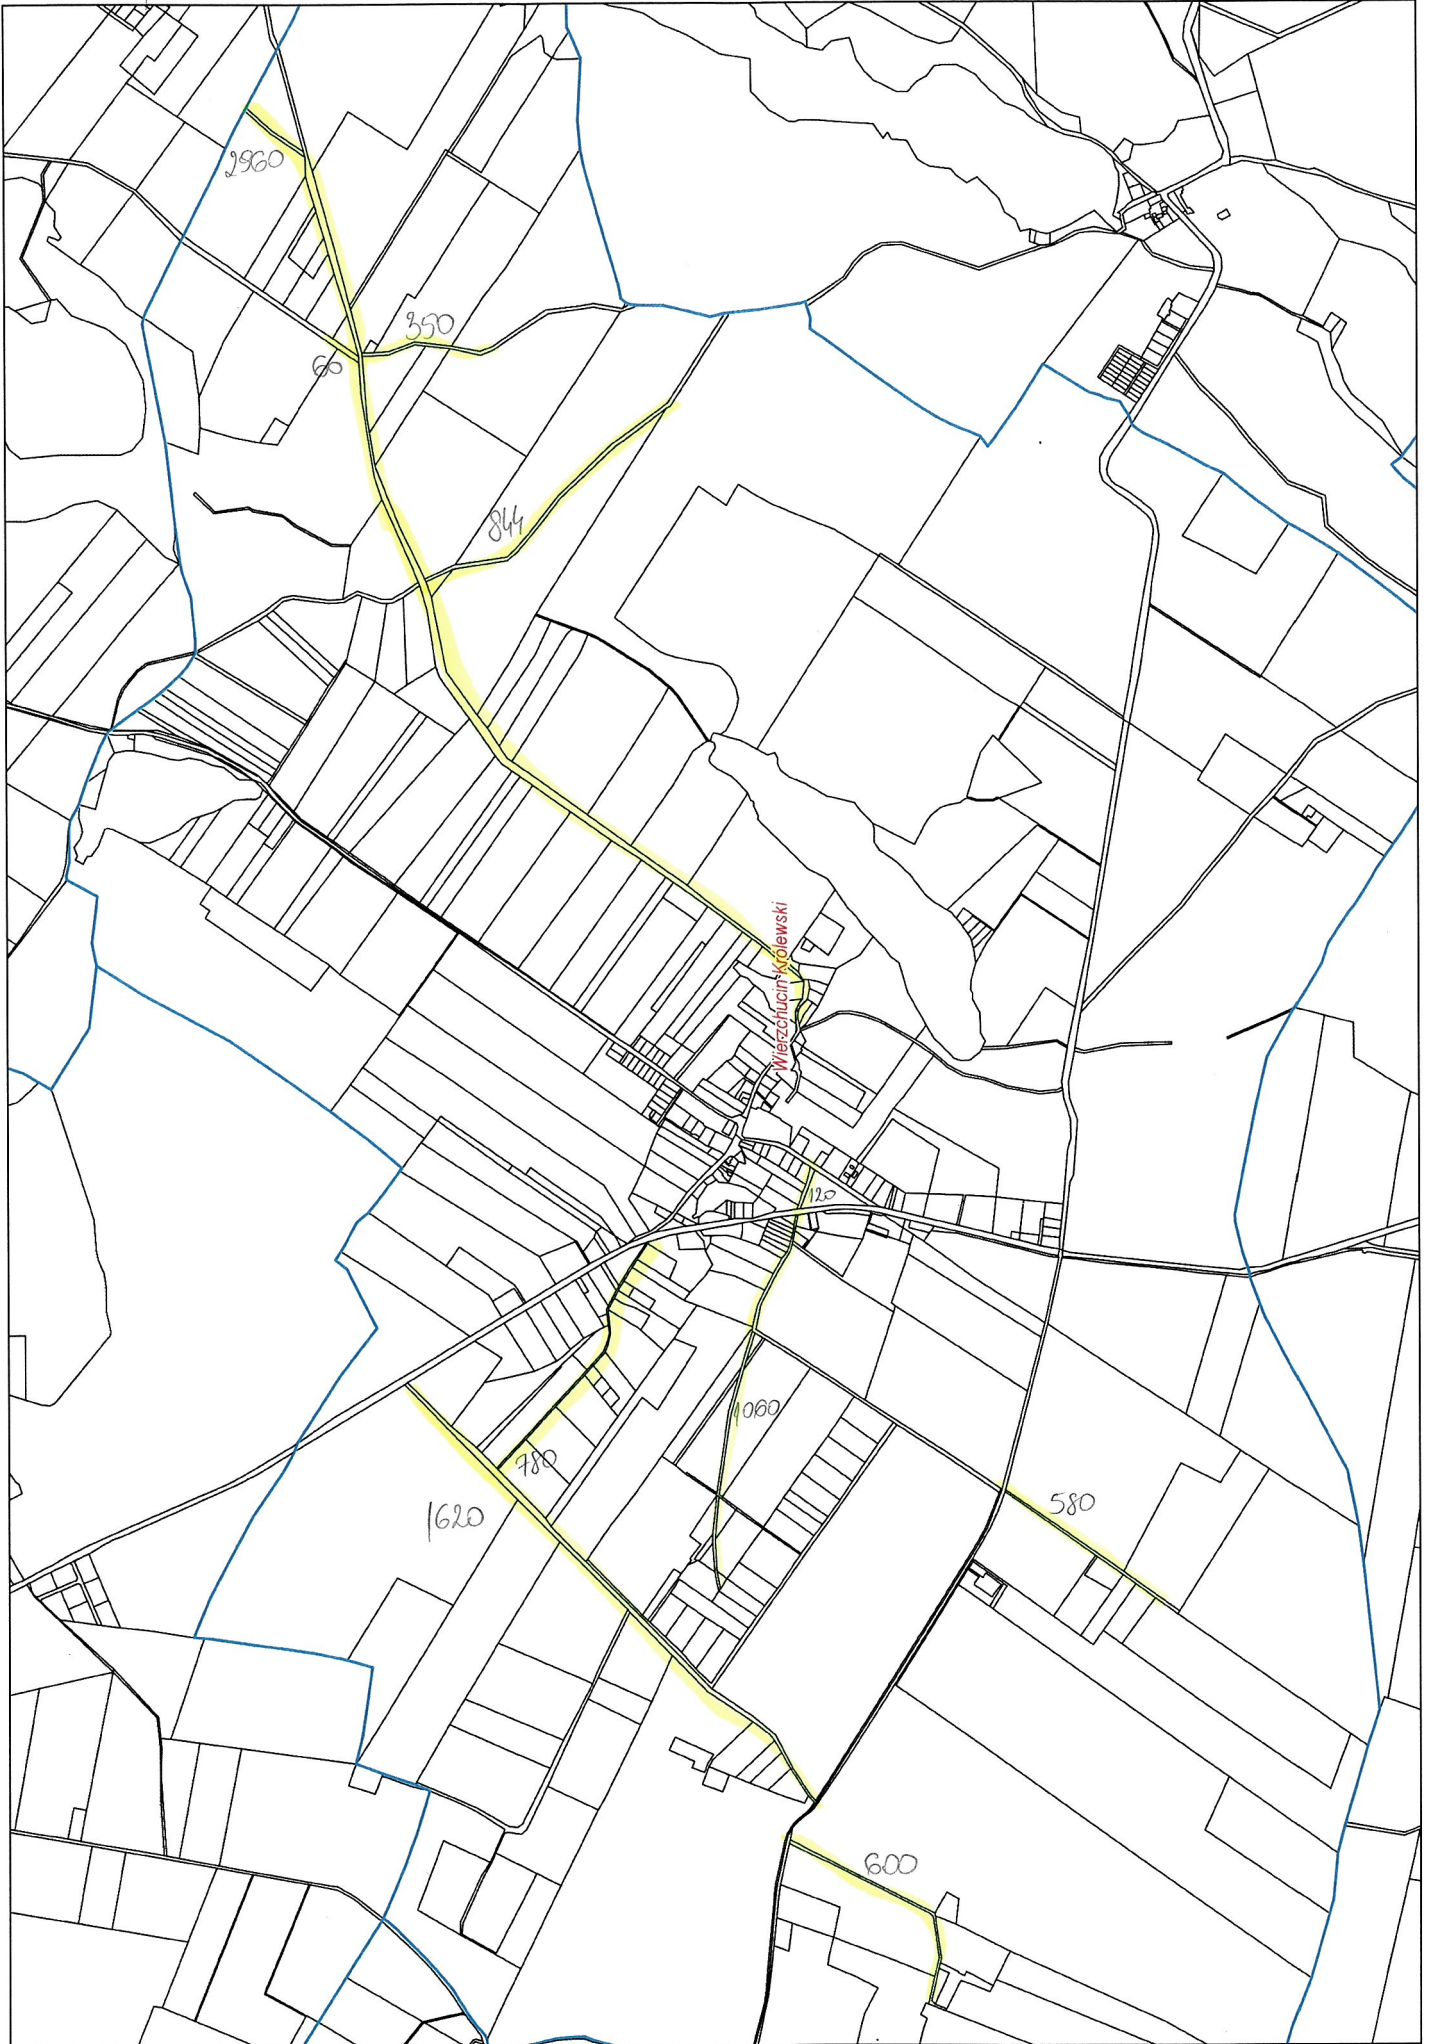

Nowy Jasiniec 6,58 km

Stary Jasiniec 9,05km

Nowy Dwór 3,96km

Skarbiewo 2,98km

Oziedzinck 0,90 km

ZAKIM

Mąkowsko 13,23 km

Lucim 16,30km

Bytkowice 1,35 km

Okole + Stopka 4,04 km

Stary Dąbr 4,04km

Łosko Małe 4,59 km

Łąsko Wielkie 6,13km

Sitowiec 2,61 km

Salno 3,77 km

Gogolin 4,32-km

Byszewo 1,85km

Nowy Jasiniec 6,58 km

Stary Jasiniec 9,05km

Nowy Dwór 3,96km

Skarbiewo 2,98km

Lucim 16,30km

Bytkowice 1,35 km

Okole + Stopka 4,04km

Stary Dąbr 4,04km

Łosko Małe 4,59 km

Łąsko Wielkie 6,13km

Sitowiec 2,61 km

Salno 3,77 km

Gogolin 4,32-km

Byszewo 1,85km