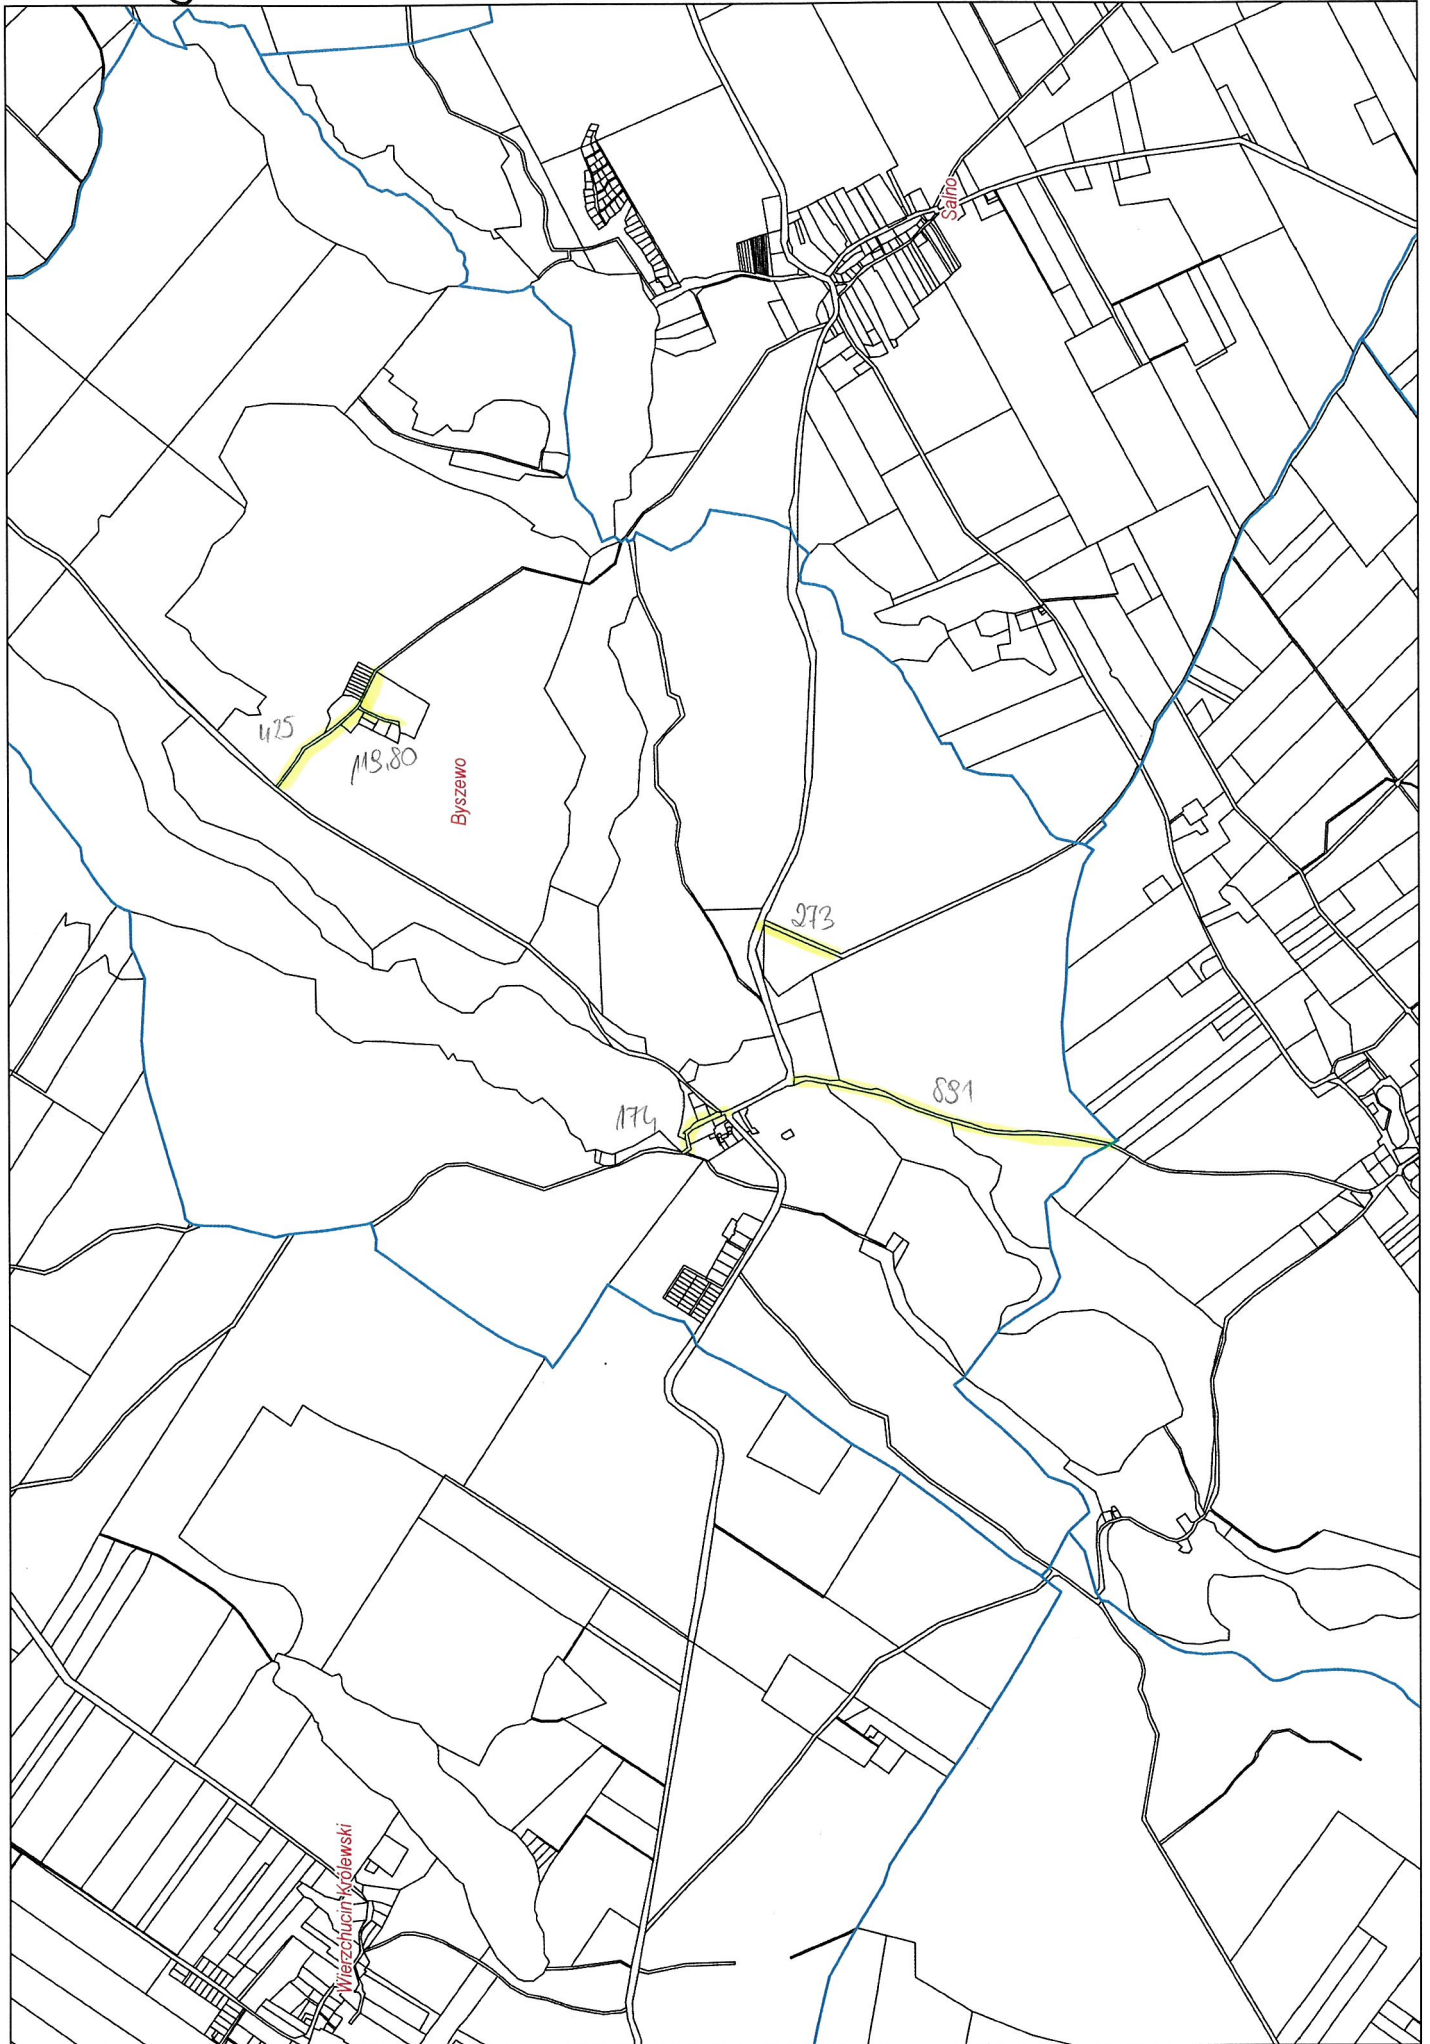

Nowy Jasiniec 6,58 km

Stary Jasiniec 9,05km

Nowy Dwór 3,96km

Skarbiewo 2,98km

Oziedzinck 0,90 km

ZAKIM

Mąkowsko 13,23 km

Lucim 16,30km

Bytkowice 1,35 km

Okole + Stopka 4,04 km

Stary Dąbr 4,04km

Łosko Małe 4,59 km

Łąsko Wielkie 6,13km

Sitowiec 2,61 km

Salno 3,77 km

Gogolin 4,32-km

Byszewo 1,85km

Nowy Jasiniec 6,58 km

Stary Jasiniec 9,05km

Nowy Dwór 3,96km

Skarbiewo 2,98km

Lucim 16,30km

Bytkowice 1,35 km

Okole + Stopka 4,04km

Stary Dąbr 4,04km

Łosko Małe 4,59 km

Łąsko Wielkie 6,13km

Sitowiec 2,61 km

Salno 3,77 km

Gogolin 4,32-km

Byszewo 1,85km