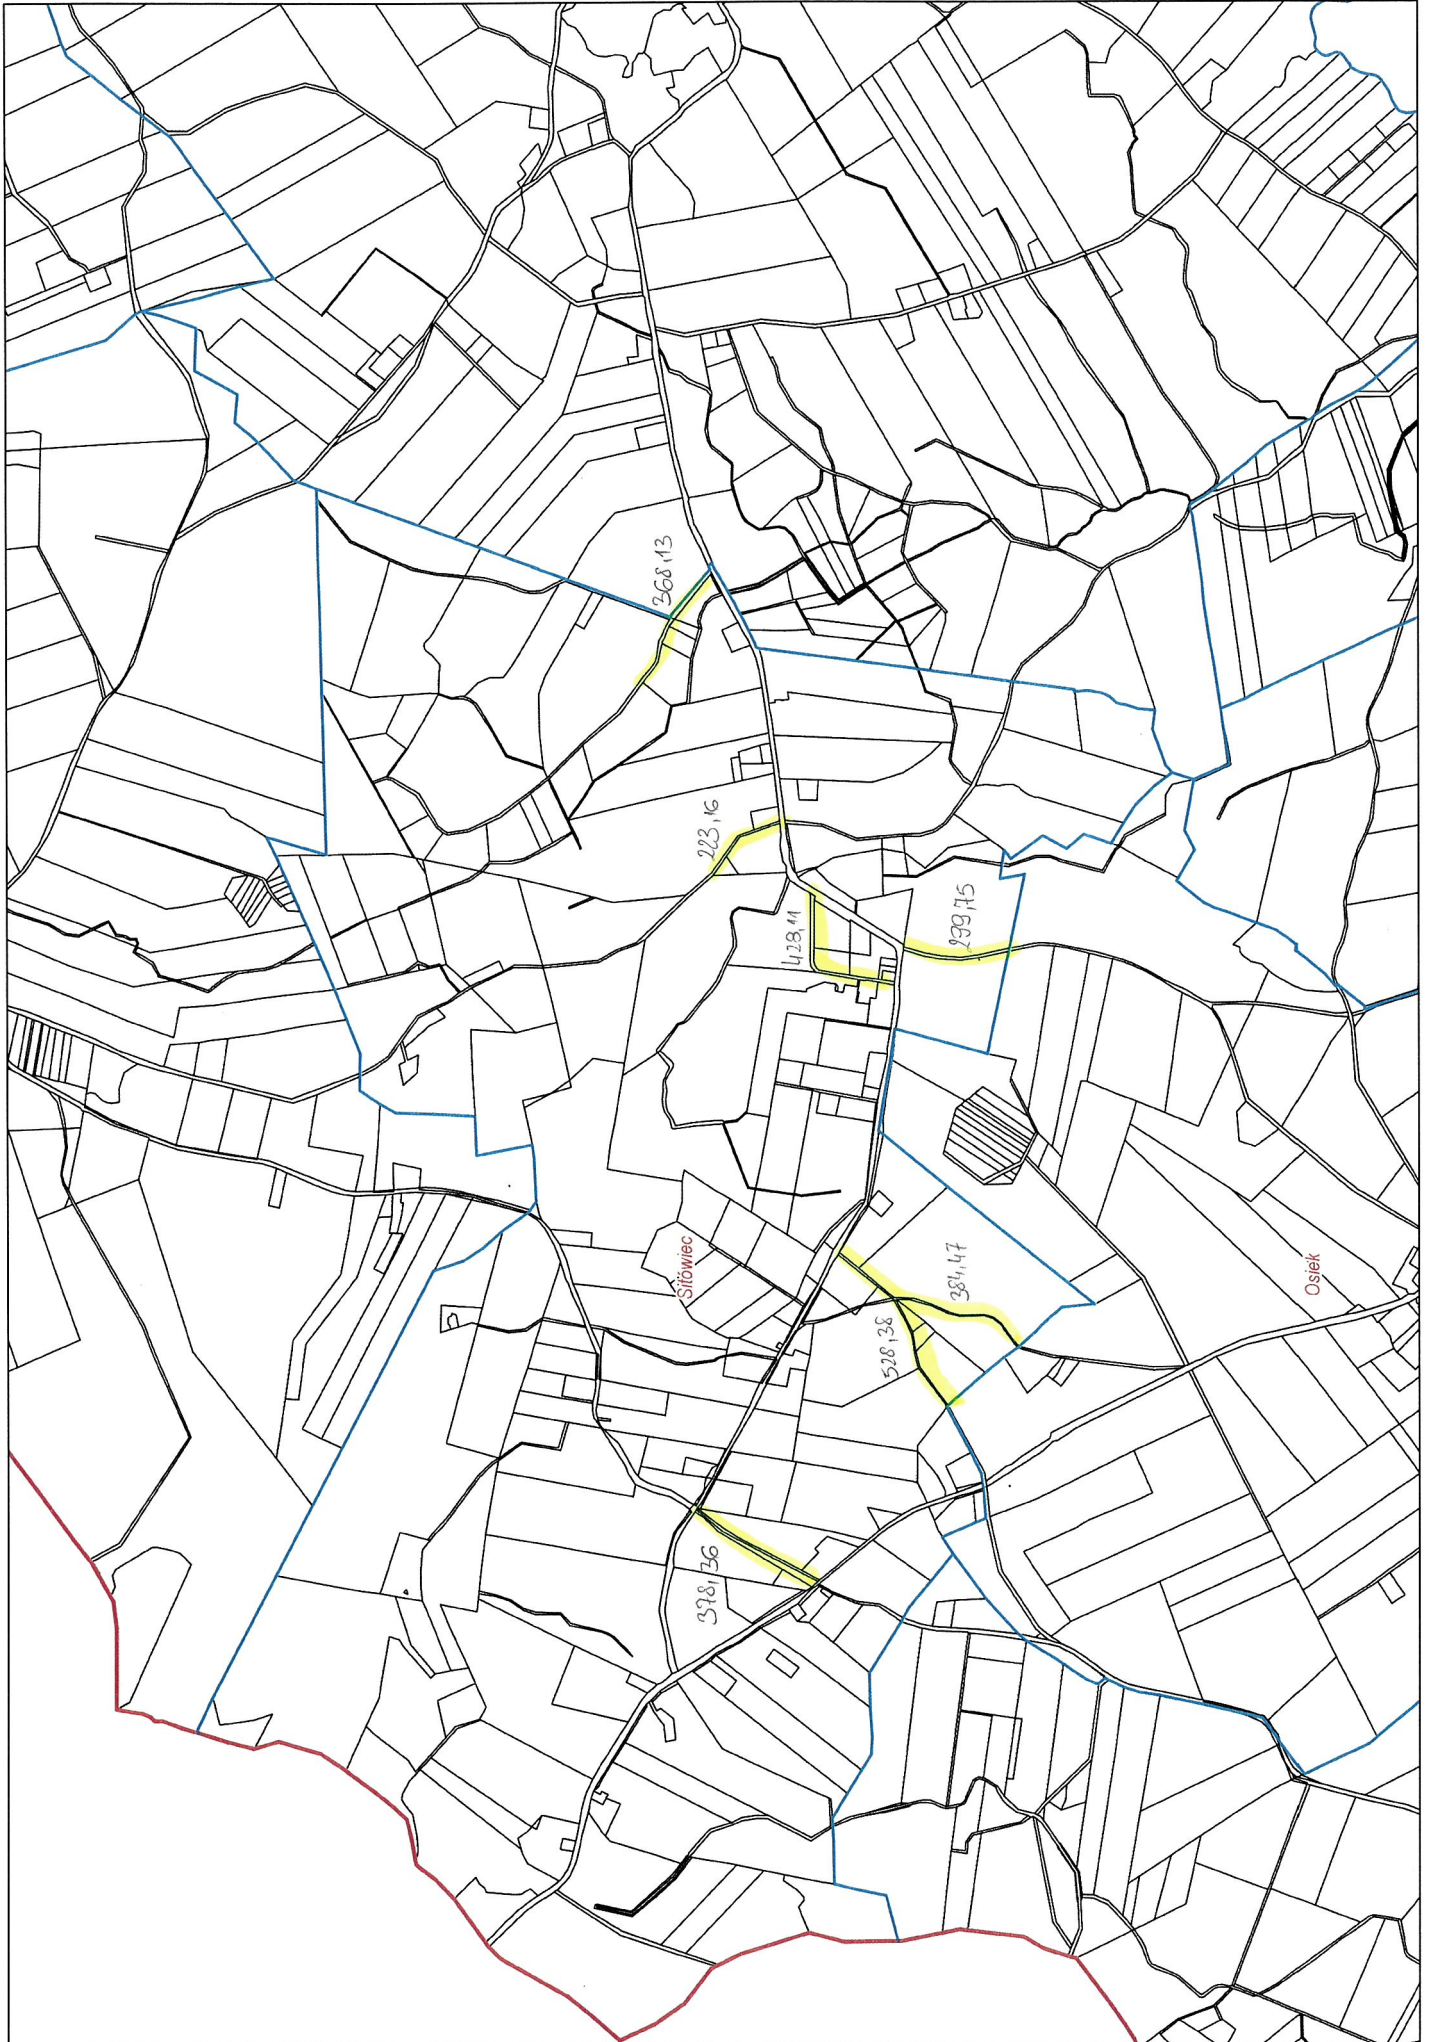

Nowy Jasiniec 6,58 km

Stary Jasiniec 9,05km

Nowy Dwór 3,96km

Skarbiewo 2,98km

Oziedzinck 0,90 km

ZAKIM

Mąkowsko 13,23 km

Lucim 16,30km

Bytkowice 1,35 km

Okole + Stopka 4,04 km

Stary Dąbr 4,04km

Łosko Małe 4,59 km

Łąsko Wielkie 6,13km

Sitowiec 2,61 km

Salno 3,77 km

Gogolin 4,32-km

Byszewo 1,85km

Nowy Jasiniec 6,58 km

Stary Jasiniec 9,05km

Nowy Dwór 3,96km

Skarbiewo 2,98km

Lucim 16,30km

Bytkowice 1,35 km

Okole + Stopka 4,04km

Stary Dąbr 4,04km

Łosko Małe 4,59 km

Łąsko Wielkie 6,13km

Sitowiec 2,61 km

Salno 3,77 km

Gogolin 4,32-km

Byszewo 1,85km