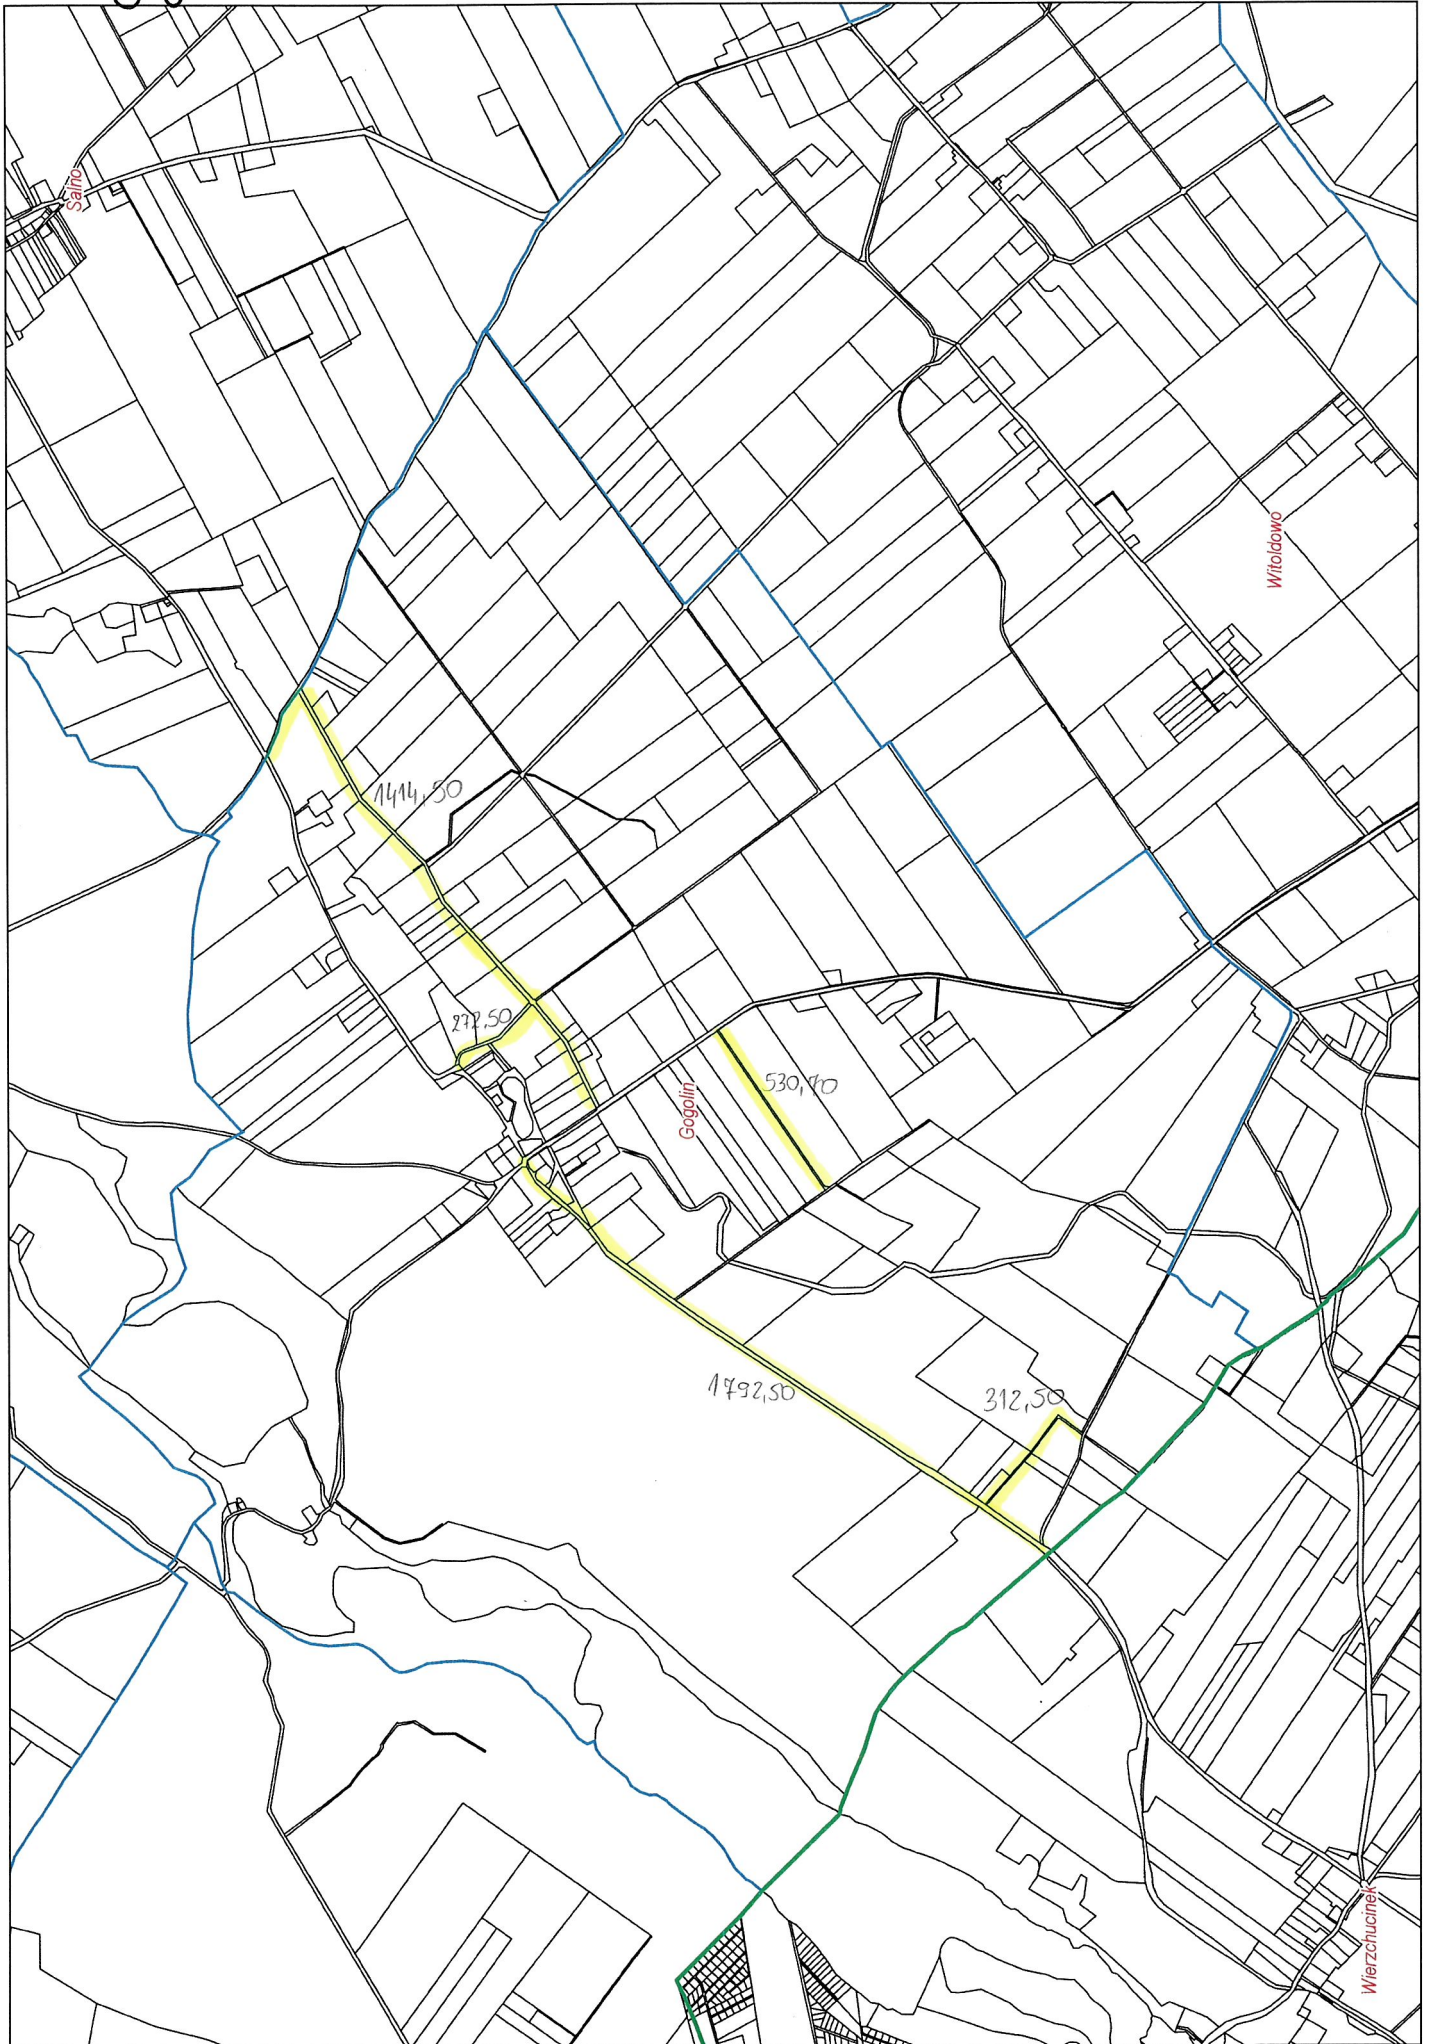

Nowy Jasiniec 6,58 km

Stary Jasiniec 9,05km

Nowy Dwór 3,96km

Skarbiewo 2,98km

Oziedzinck 0,90 km

ZAKIM

Mąkowsko 13,23 km

Lucim 16,30km

Bytkowice 1,35 km

Okole + Stopka 4,04 km

Stary Dąbr 4,04km

Łosko Małe 4,59 km

Łąsko Wielkie 6,13km

Sitowiec 2,61 km

Salno 3,77 km

Gogolin 4,32-km

Byszewo 1,85km

Nowy Jasiniec 6,58 km

Stary Jasiniec 9,05km

Nowy Dwór 3,96km

Skarbiewo 2,98km

Lucim 16,30km

Bytkowice 1,35 km

Okole + Stopka 4,04km

Stary Dąbr 4,04km

Łosko Małe 4,59 km

Łąsko Wielkie 6,13km

Sitowiec 2,61 km

Salno 3,77 km

Gogolin 4,32-km

Byszewo 1,85km