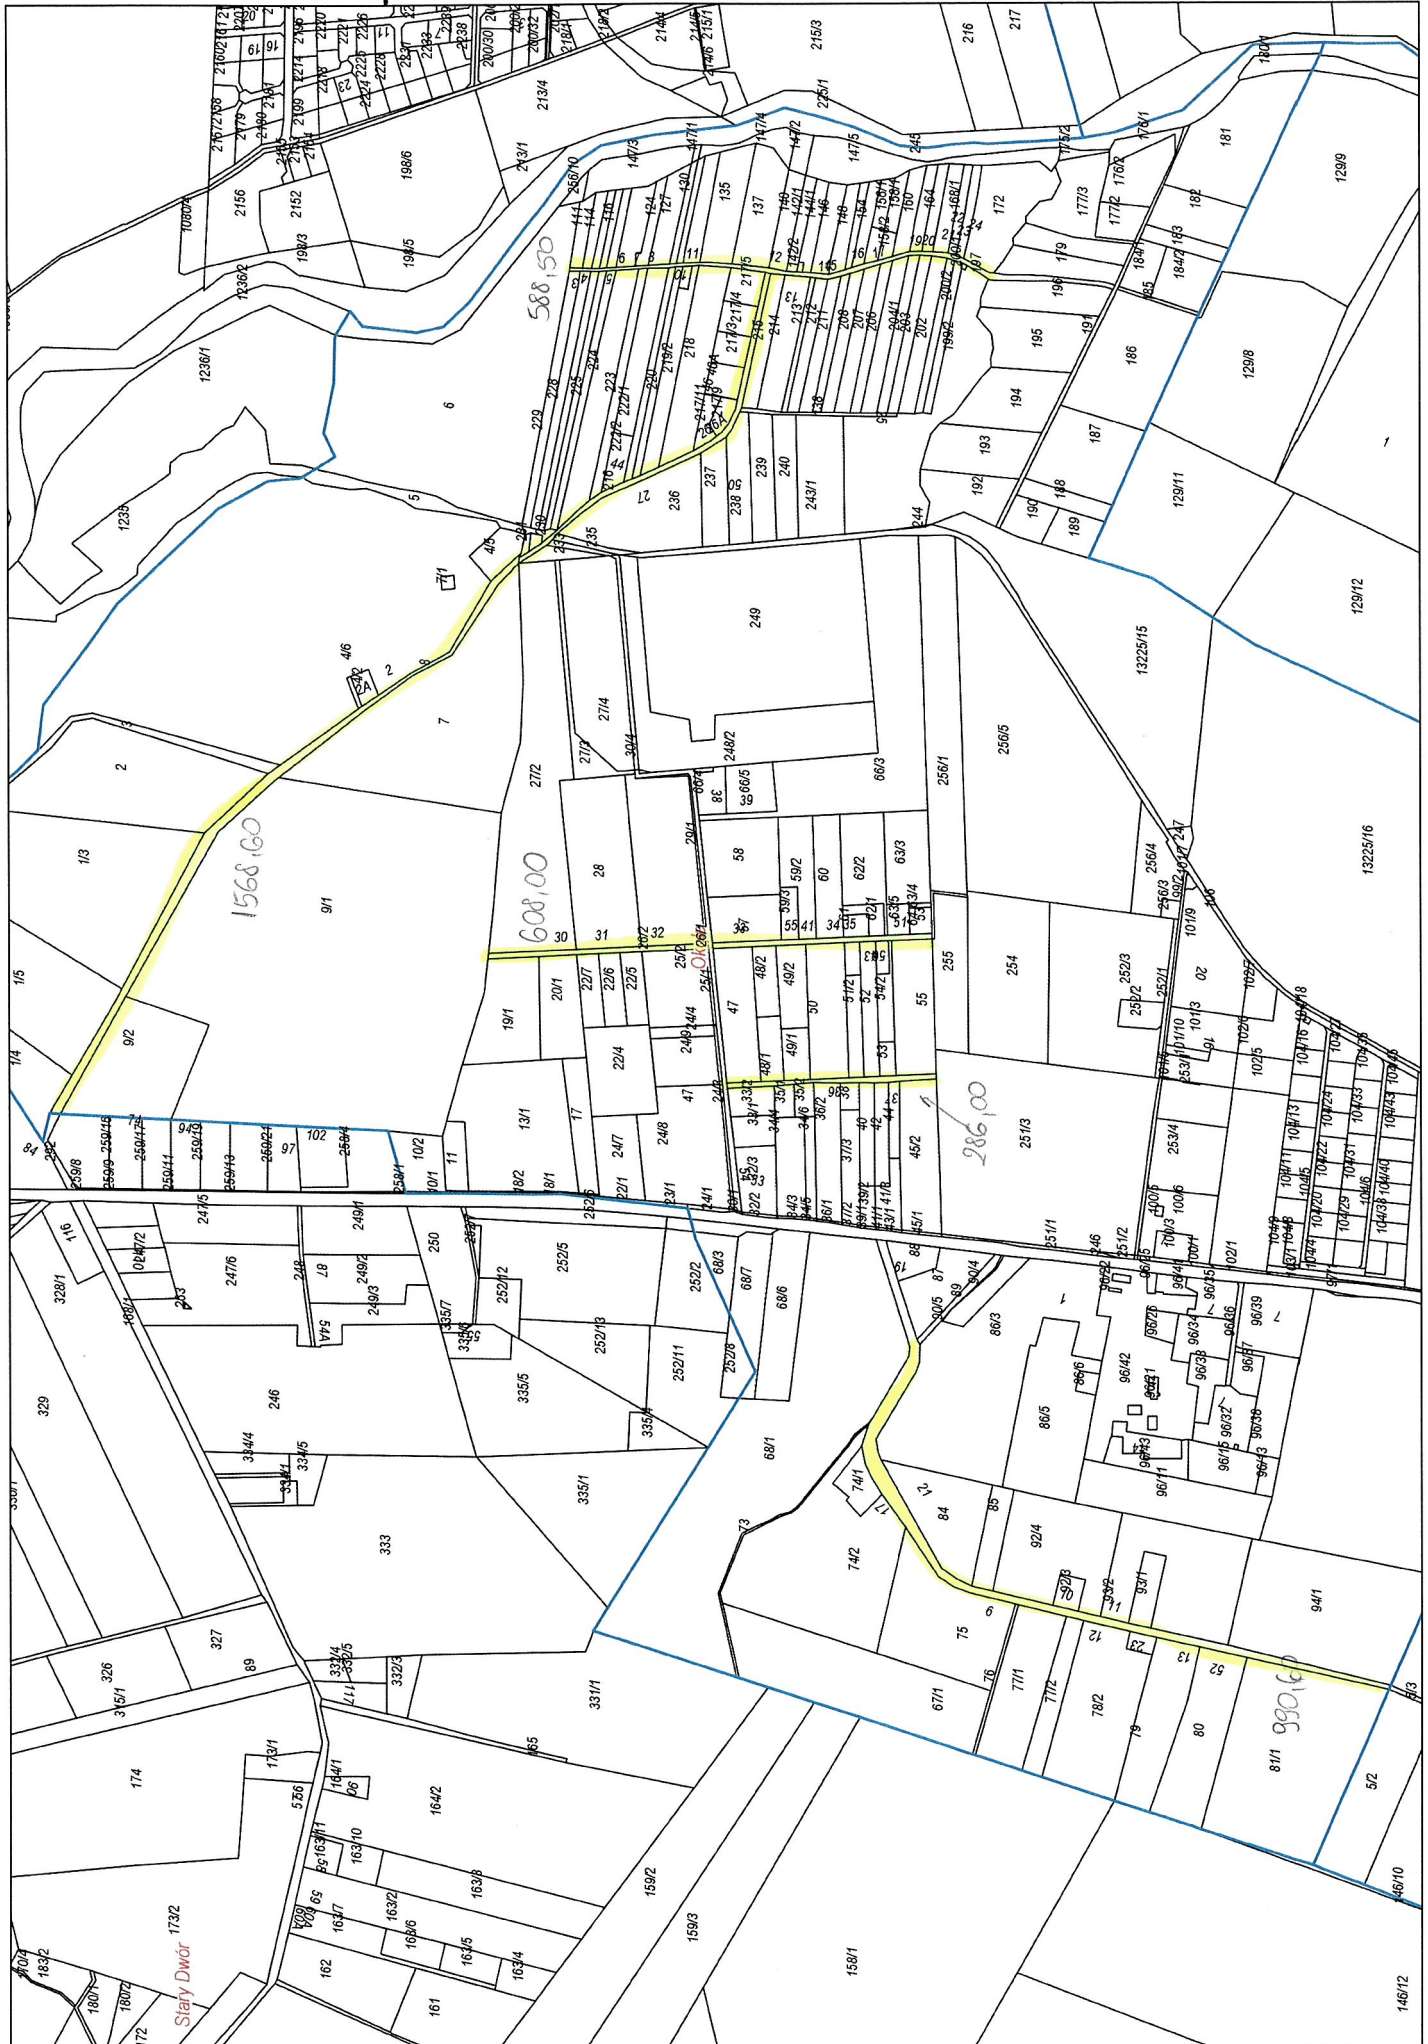

Nowy Jasiniec 6,58 km

Stary Jasiniec 9,05km

Nowy Dwór 3,96km

Skarbiewo 2,98km

Oziedzinck 0,90 km

ZAKIM

Mąkowsko 13,23 km

Lucim 16,30km

Bytkowice 1,35 km

Okole + Stopka 4,04 km

Stary Dąbr 4,04km

Łosko Małe 4,59 km

Łąsko Wielkie 6,13km

Sitowiec 2,61 km

Salno 3,77 km

Gogolin 4,32-km

Byszewo 1,85km

Nowy Jasiniec 6,58 km

Stary Jasiniec 9,05km

Nowy Dwór 3,96km

Skarbiewo 2,98km

Lucim 16,30km

Bytkowice 1,35 km

Okole + Stopka 4,04km

Stary Dąbr 4,04km

Łosko Małe 4,59 km

Łąsko Wielkie 6,13km

Sitowiec 2,61 km

Salno 3,77 km

Gogolin 4,32-km

Byszewo 1,85km