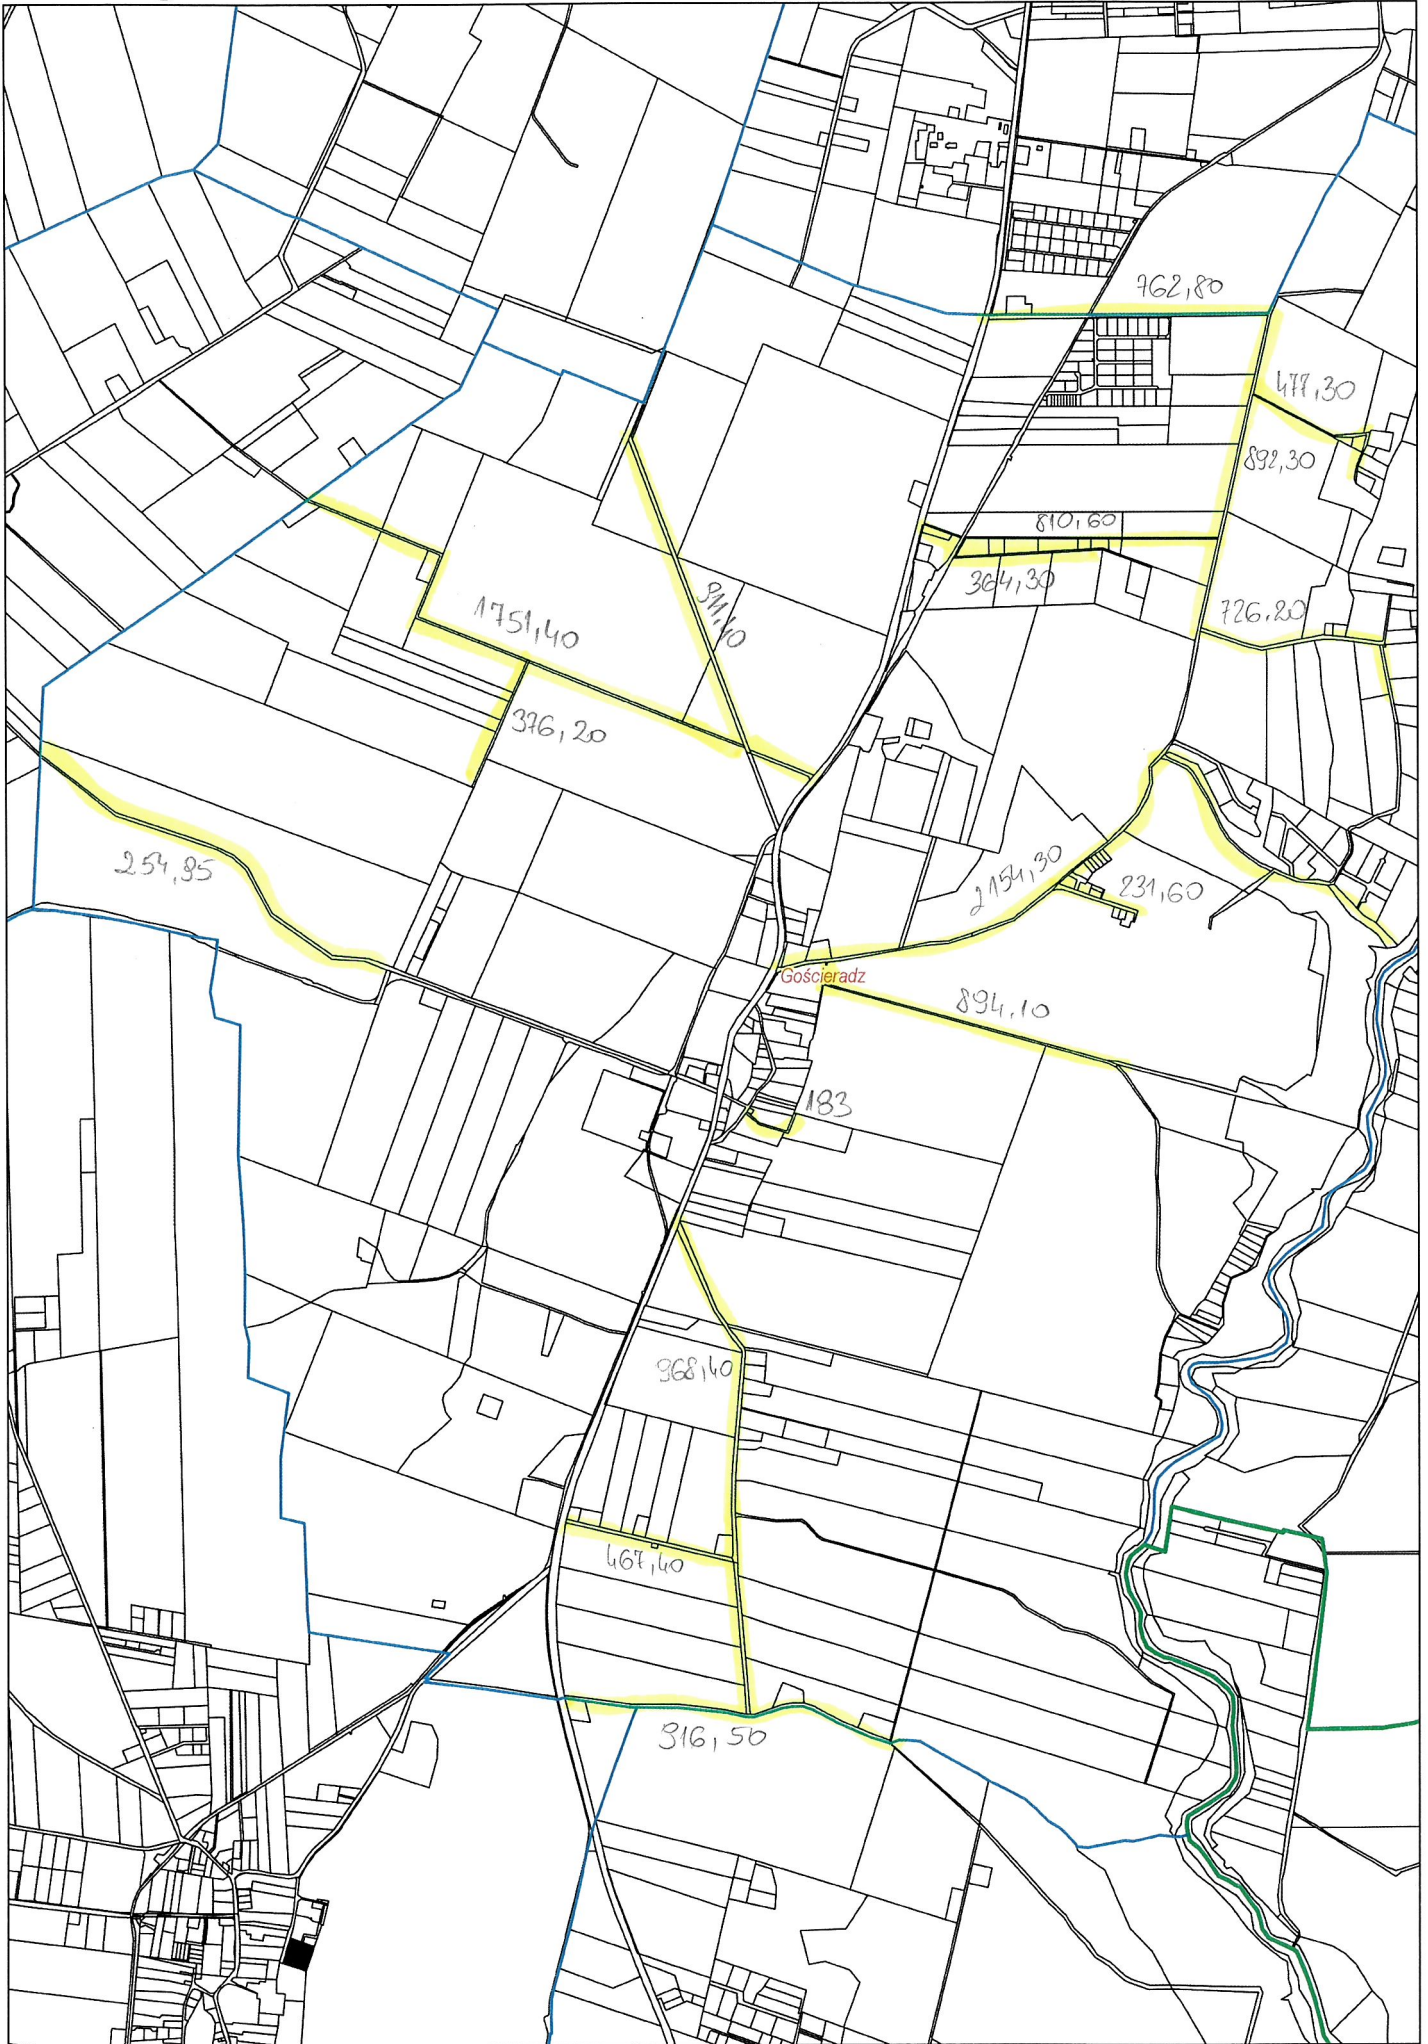

Nowy Jasiniec 6,58 km

Stary Jasiniec 9,05km

Nowy Dwór 3,96km

Skarbiewo 2,98km

Oziedzinck 0,90 km

ZAKIM

Mąkowsko 13,23 km

Lucim 16,30km

Bytkowice 1,35 km

Okole + Stopka 4,04 km

Stary Dąbr 4,04km

Łosko Małe 4,59 km

Łąsko Wielkie 6,13km

Sitowiec 2,61 km

Salno 3,77 km

Gogolin 4,32-km

Byszewo 1,85km

Nowy Jasiniec 6,58 km

Stary Jasiniec 9,05km

Nowy Dwór 3,96km

Skarbiewo 2,98km

Lucim 16,30km

Bytkowice 1,35 km

Okole + Stopka 4,04km

Stary Dąbr 4,04km

Łosko Małe 4,59 km

Łąsko Wielkie 6,13km

Sitowiec 2,61 km

Salno 3,77 km

Gogolin 4,32-km

Byszewo 1,85km