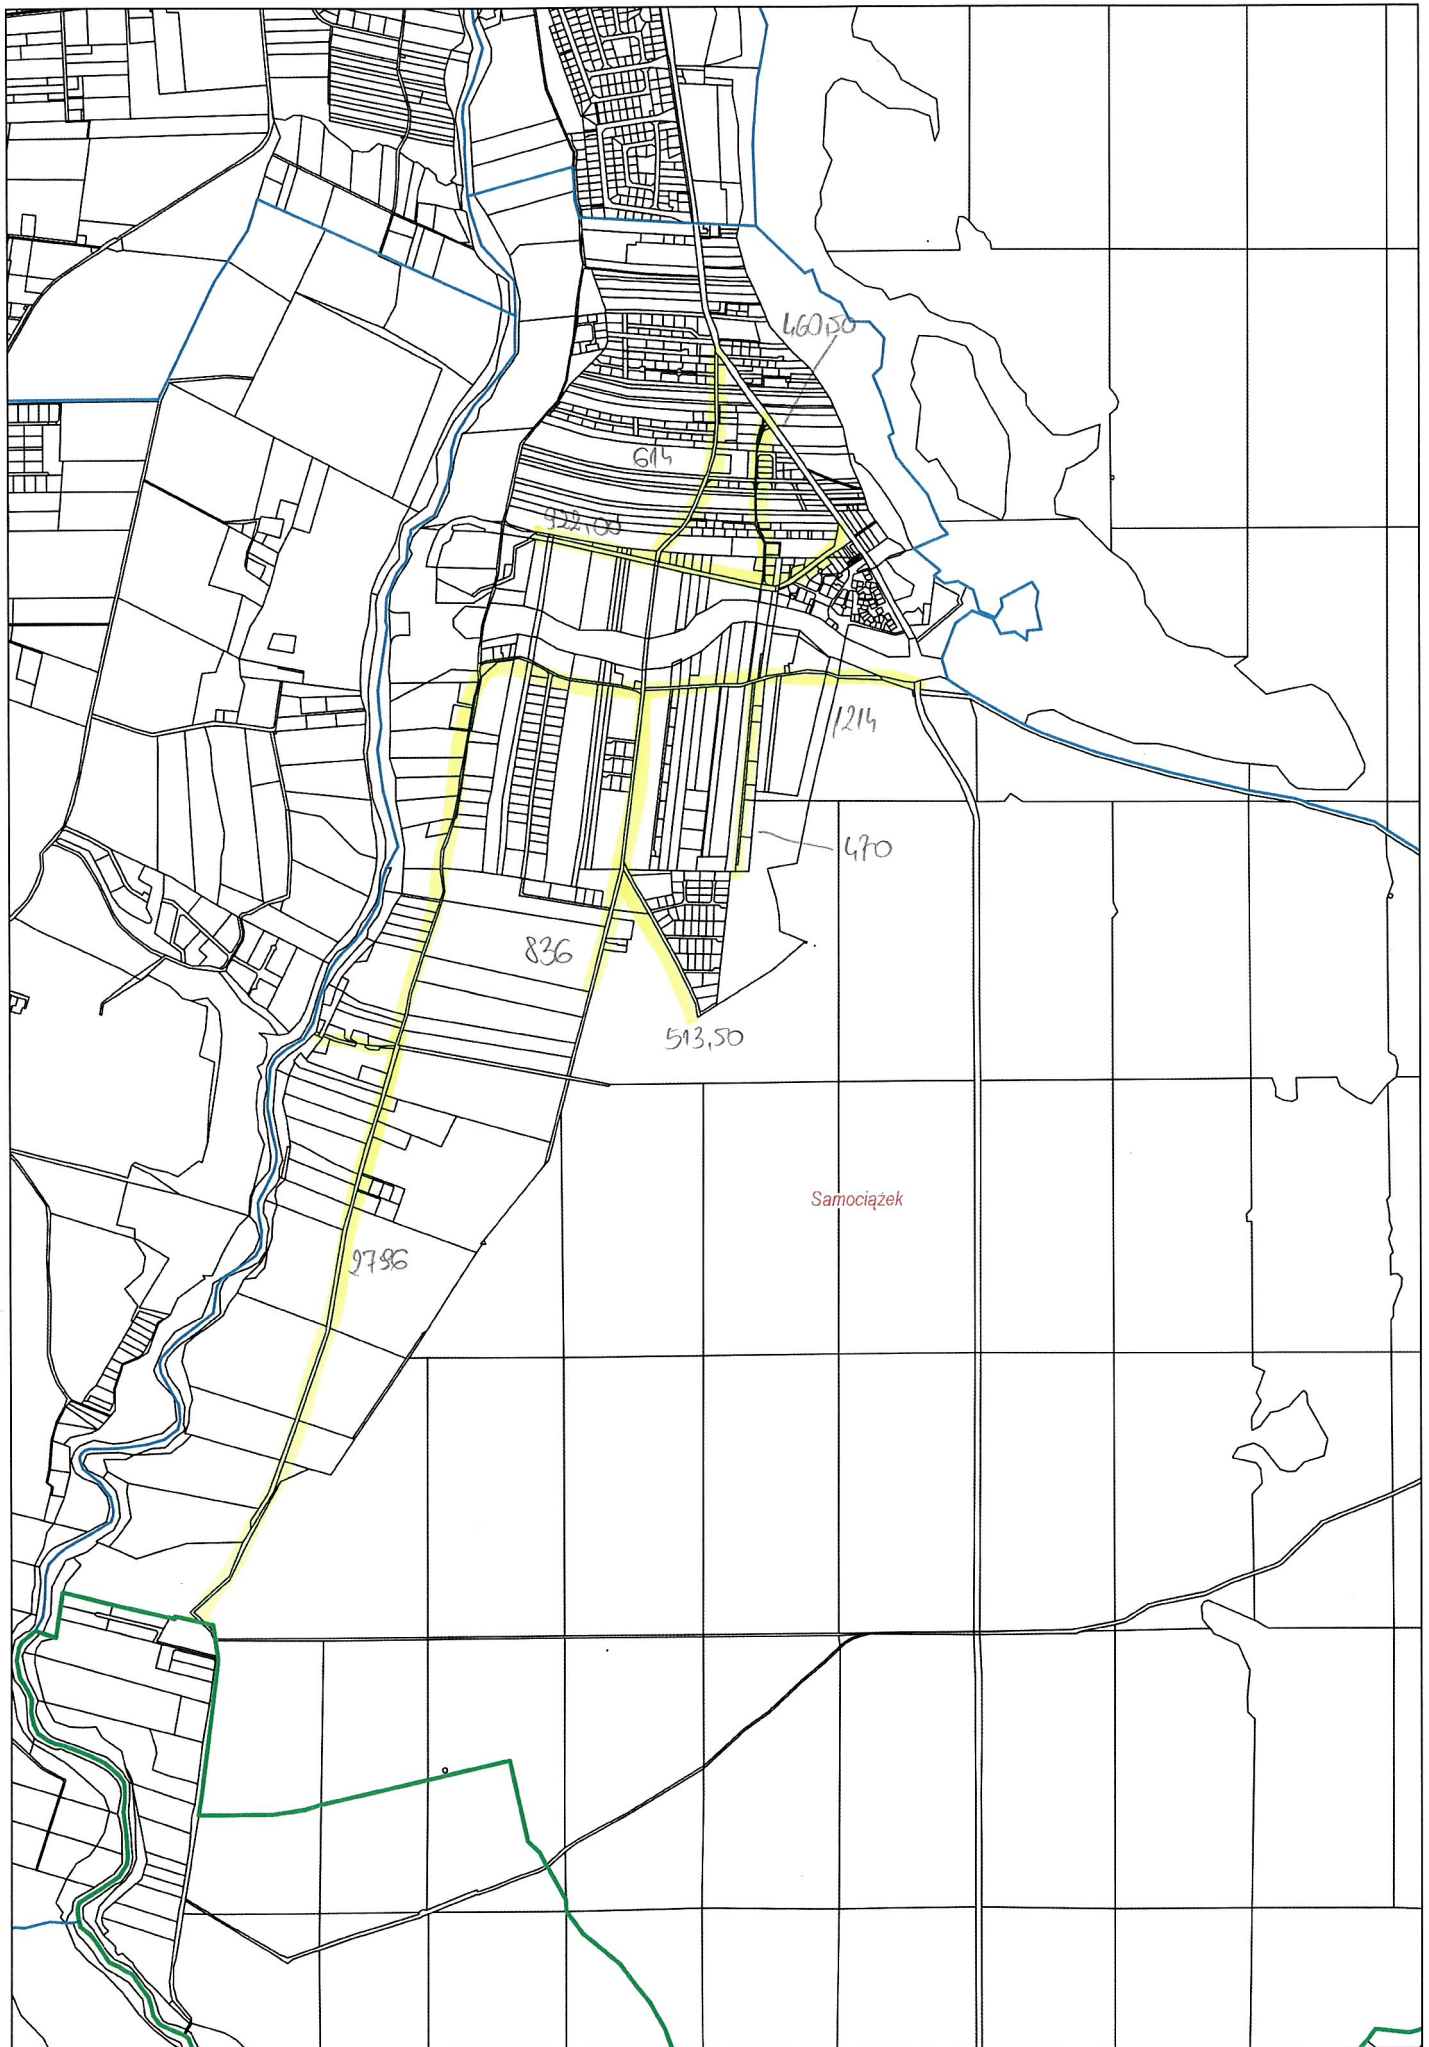

Nowy Jasiniec 6,58 km

Stary Jasiniec 9,05km

Nowy Dwór 3,96km

Skarbiewo 2,98km

Oziedzinck 0,90 km

ZAKIM

Mąkowsko 13,23 km

Lucim 16,30km

Bytkowice 1,35 km

Okole + Stopka 4,04 km

Stary Dąbr 4,04km

Łosko Małe 4,59 km

Łąsko Wielkie 6,13km

Sitowiec 2,61 km

Salno 3,77 km

Gogolin 4,32-km

Byszewo 1,85km

Nowy Jasiniec 6,58 km

Stary Jasiniec 9,05km

Nowy Dwór 3,96km

Skarbiewo 2,98km

Lucim 16,30km

Bytkowice 1,35 km

Okole + Stopka 4,04km

Stary Dąbr 4,04km

Łosko Małe 4,59 km

Łąsko Wielkie 6,13km

Sitowiec 2,61 km

Salno 3,77 km

Gogolin 4,32-km

Byszewo 1,85km