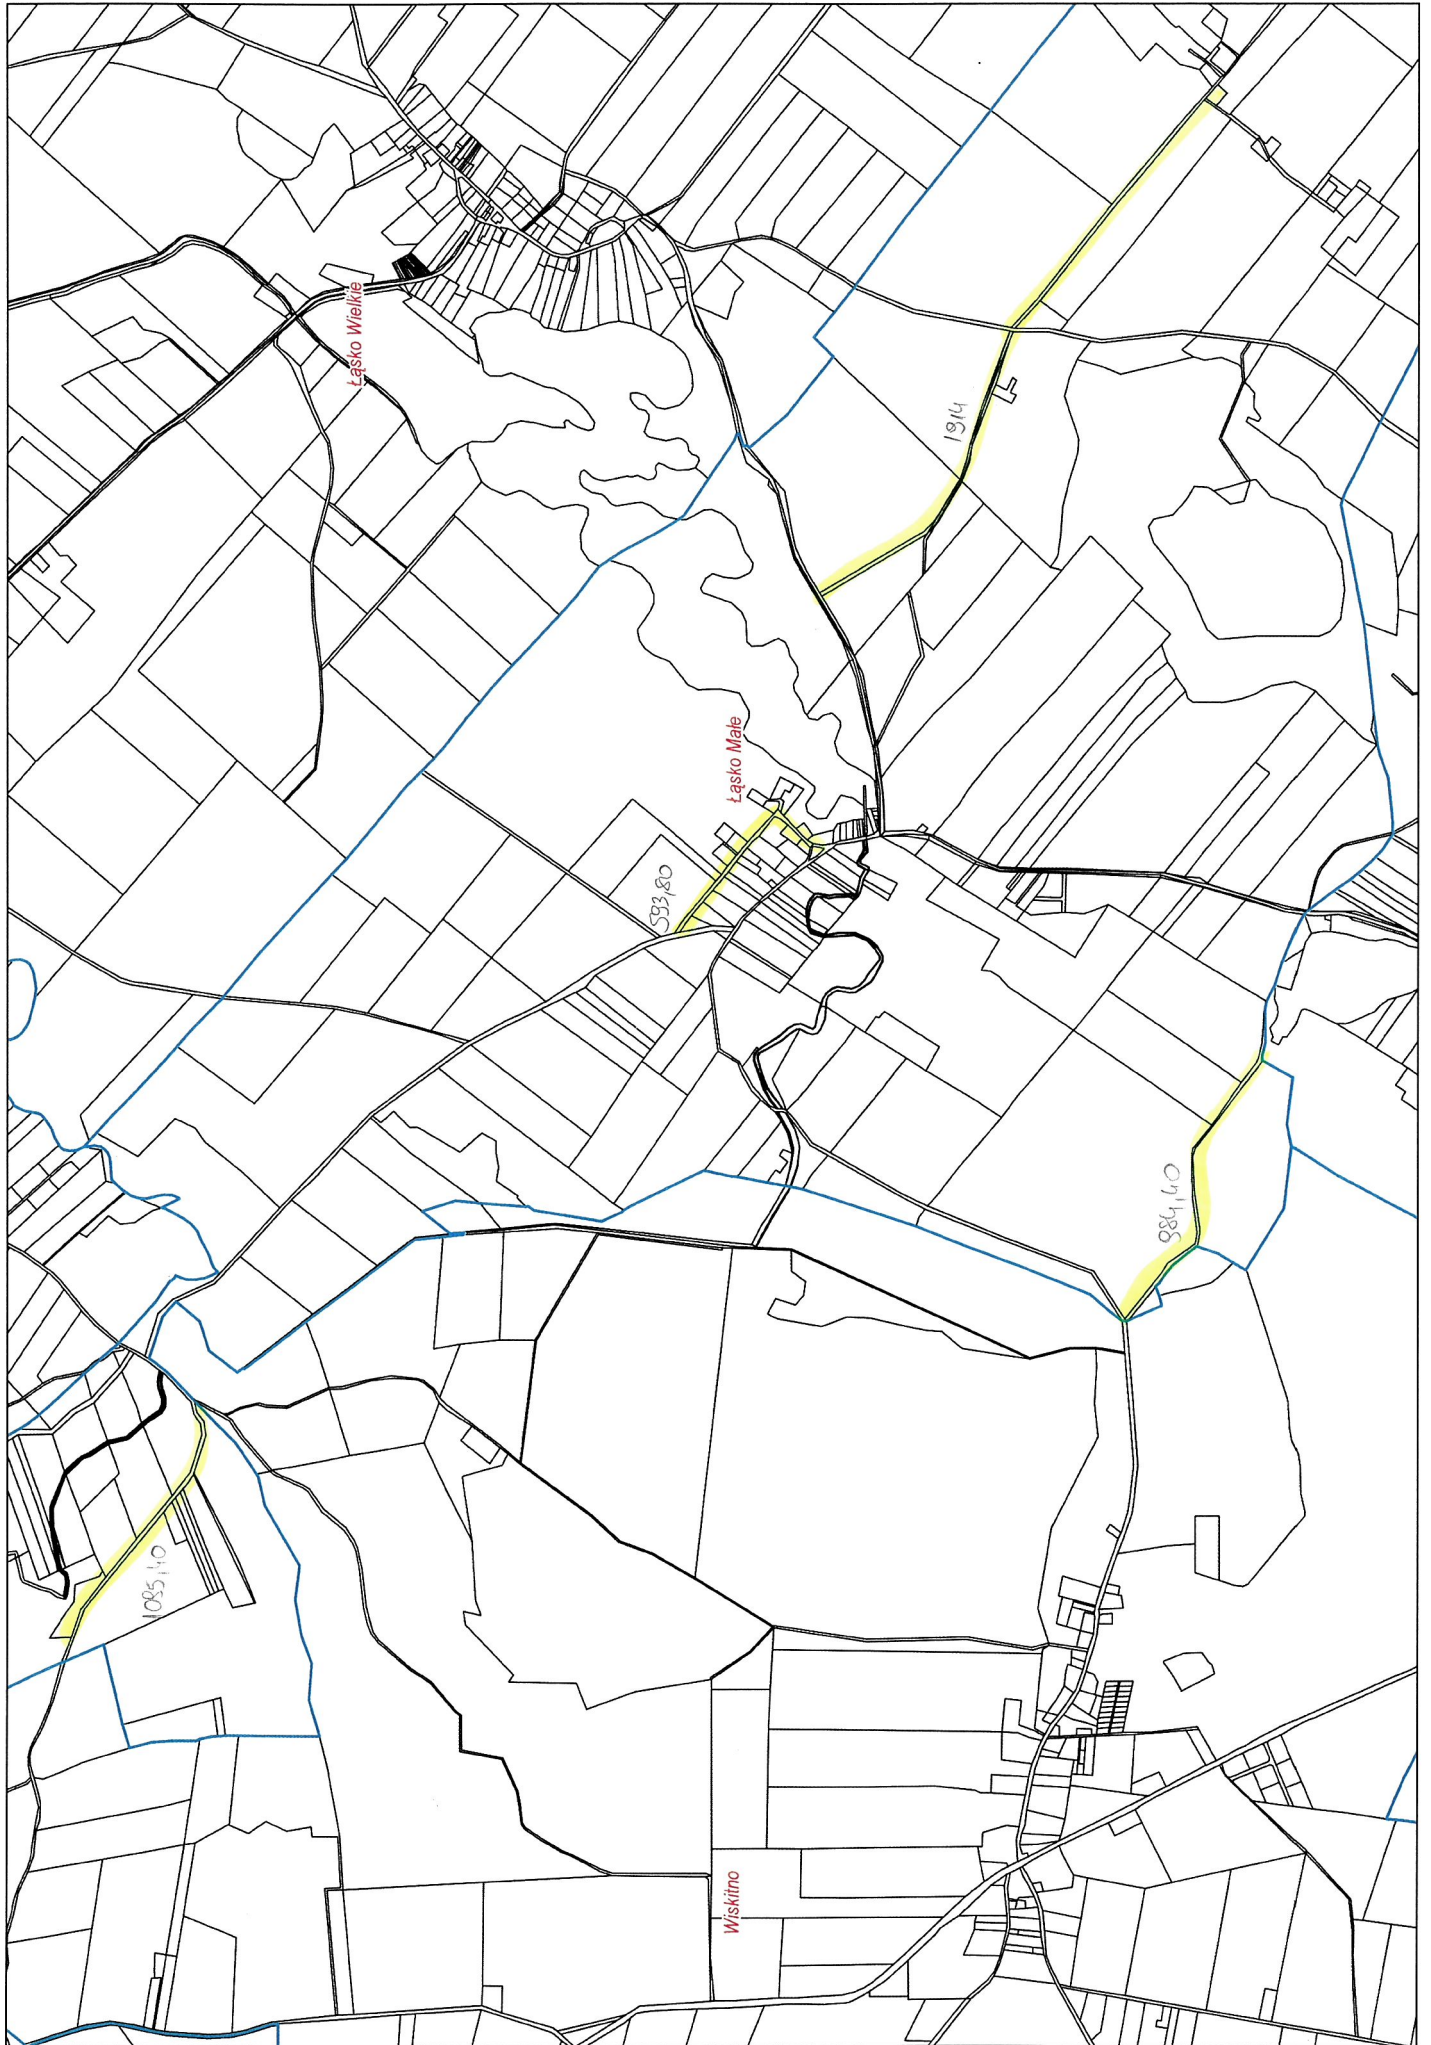

Nowy Jasiniec 6,58 km

Stary Jasiniec 9,05km

Nowy Dwór 3,96km

Skarbiewo 2,98km

Oziedzinck 0,90 km

ZAKIM

Mąkowsko 13,23 km

Lucim 16,30km

Bytkowice 1,35 km

Okole + Stopka 4,04 km

Stary Dąbr 4,04km

Łosko Małe 4,59 km

Łąsko Wielkie 6,13km

Sitowiec 2,61 km

Salno 3,77 km

Gogolin 4,32-km

Byszewo 1,85km

Nowy Jasiniec 6,58 km

Stary Jasiniec 9,05km

Nowy Dwór 3,96km

Skarbiewo 2,98km

Lucim 16,30km

Bytkowice 1,35 km

Okole + Stopka 4,04km

Stary Dąbr 4,04km

Łosko Małe 4,59 km

Łąsko Wielkie 6,13km

Sitowiec 2,61 km

Salno 3,77 km

Gogolin 4,32-km

Byszewo 1,85km