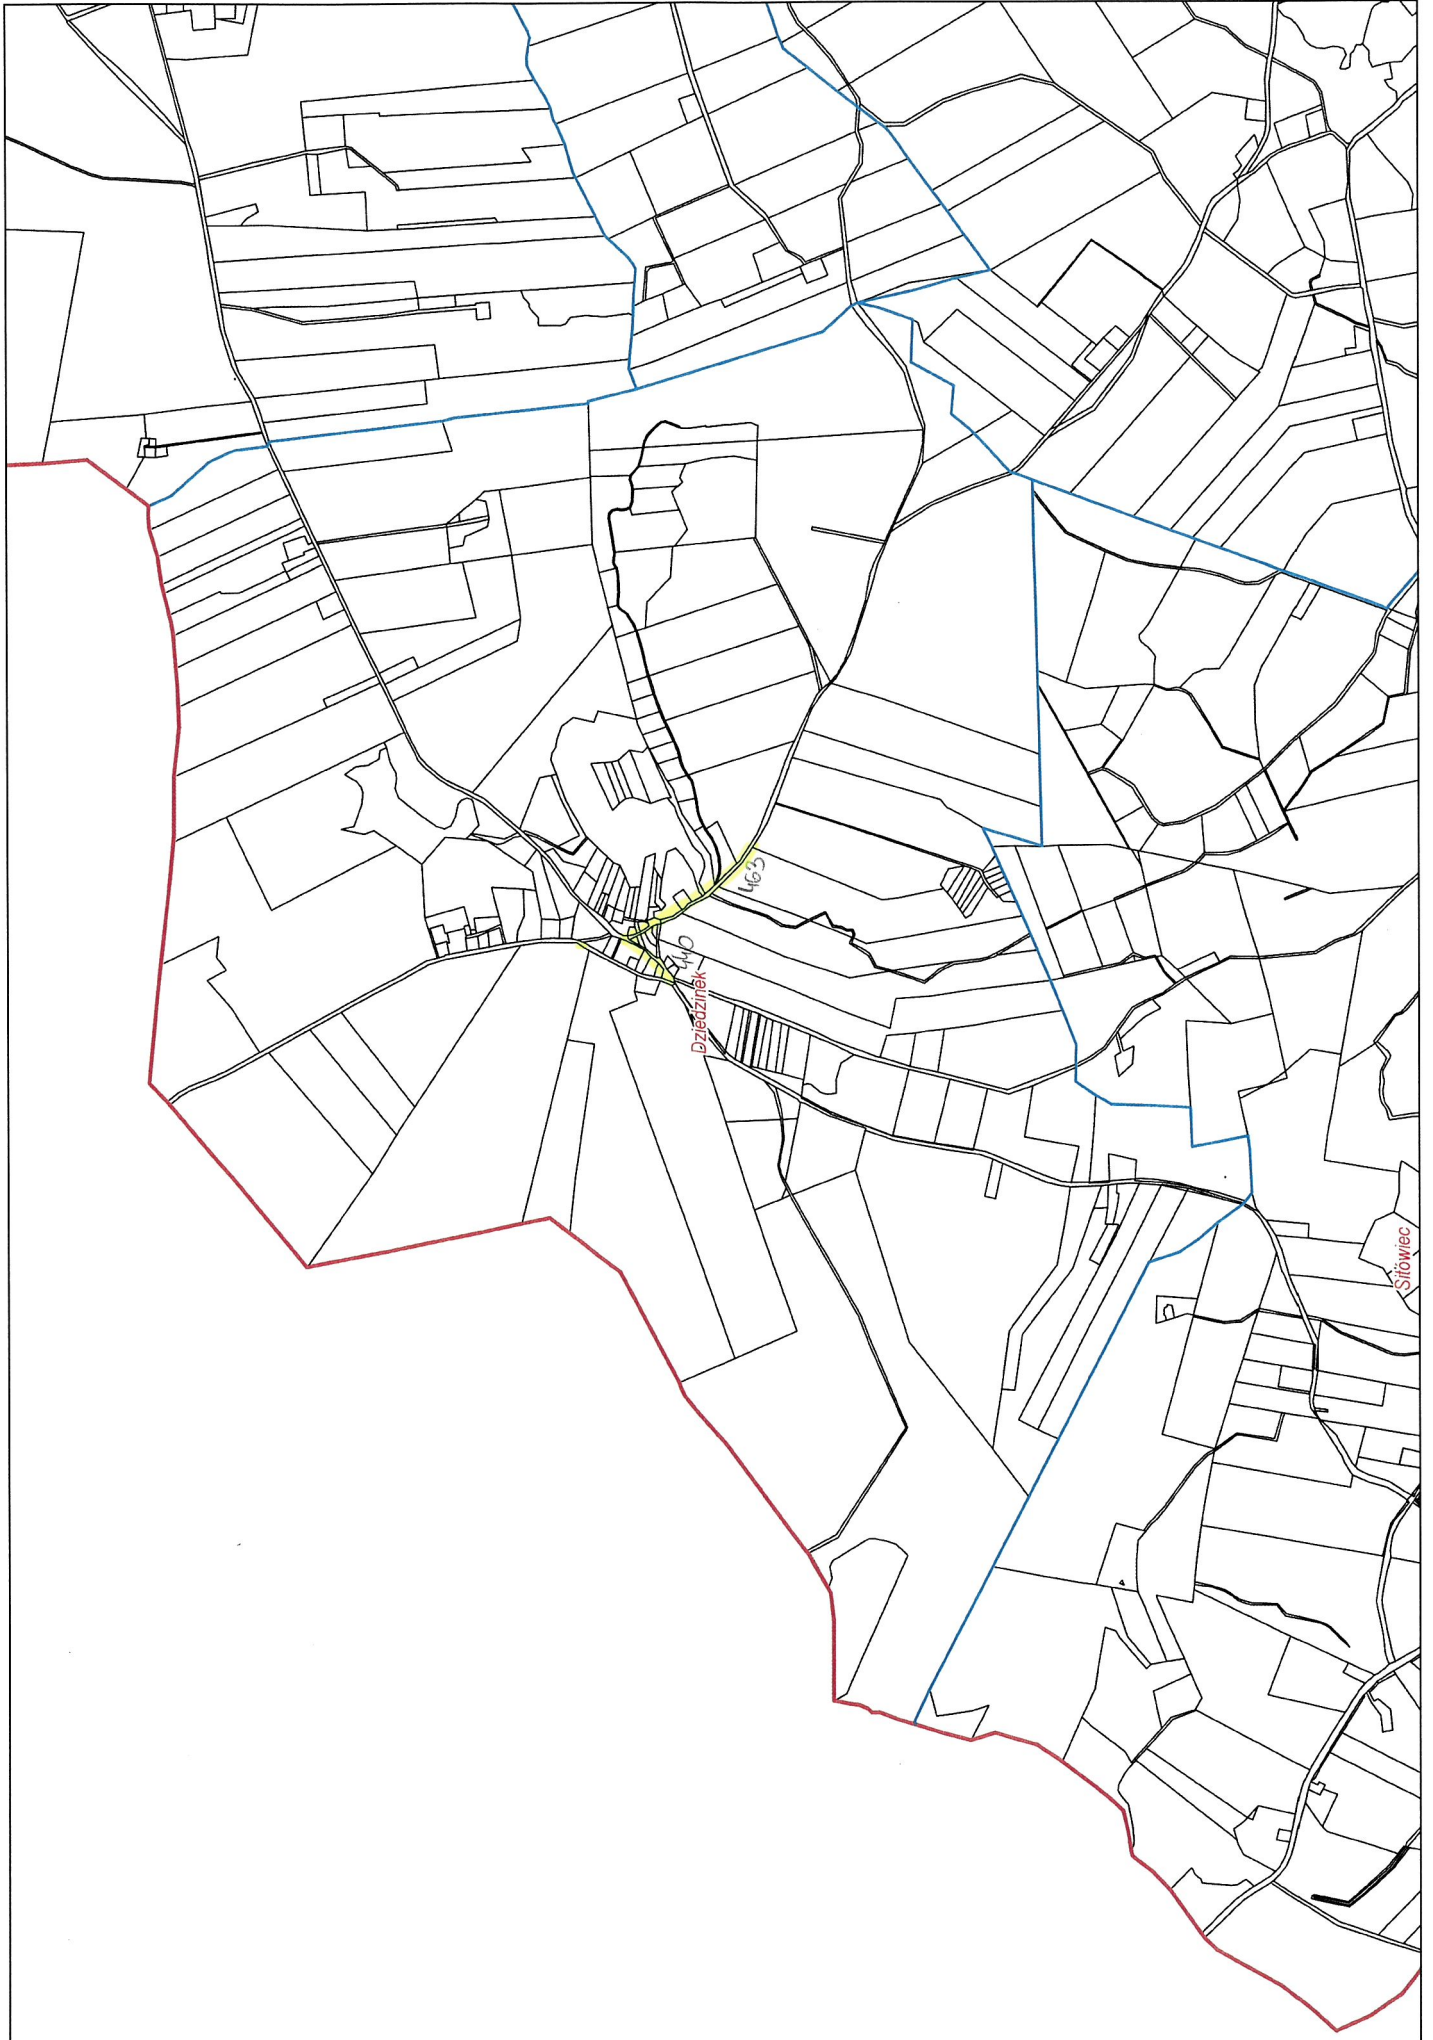

Nowy Jasiniec 6,58 km

Stary Jasiniec 9,05km

Nowy Dwór 3,96km

Skarbiewo 2,98km

Oziedzinck 0,90 km

ZAKIM

Mąkowsko 13,23 km

Lucim 16,30km

Bytkowice 1,35 km

Okole + Stopka 4,04 km

Stary Dąbr 4,04km

Łosko Małe 4,59 km

Łąsko Wielkie 6,13km

Sitowiec 2,61 km

Salno 3,77 km

Gogolin 4,32-km

Byszewo 1,85km

Nowy Jasiniec 6,58 km

Stary Jasiniec 9,05km

Nowy Dwór 3,96km

Skarbiewo 2,98km

Lucim 16,30km

Bytkowice 1,35 km

Okole + Stopka 4,04km

Stary Dąbr 4,04km

Łosko Małe 4,59 km

Łąsko Wielkie 6,13km

Sitowiec 2,61 km

Salno 3,77 km

Gogolin 4,32-km

Byszewo 1,85km