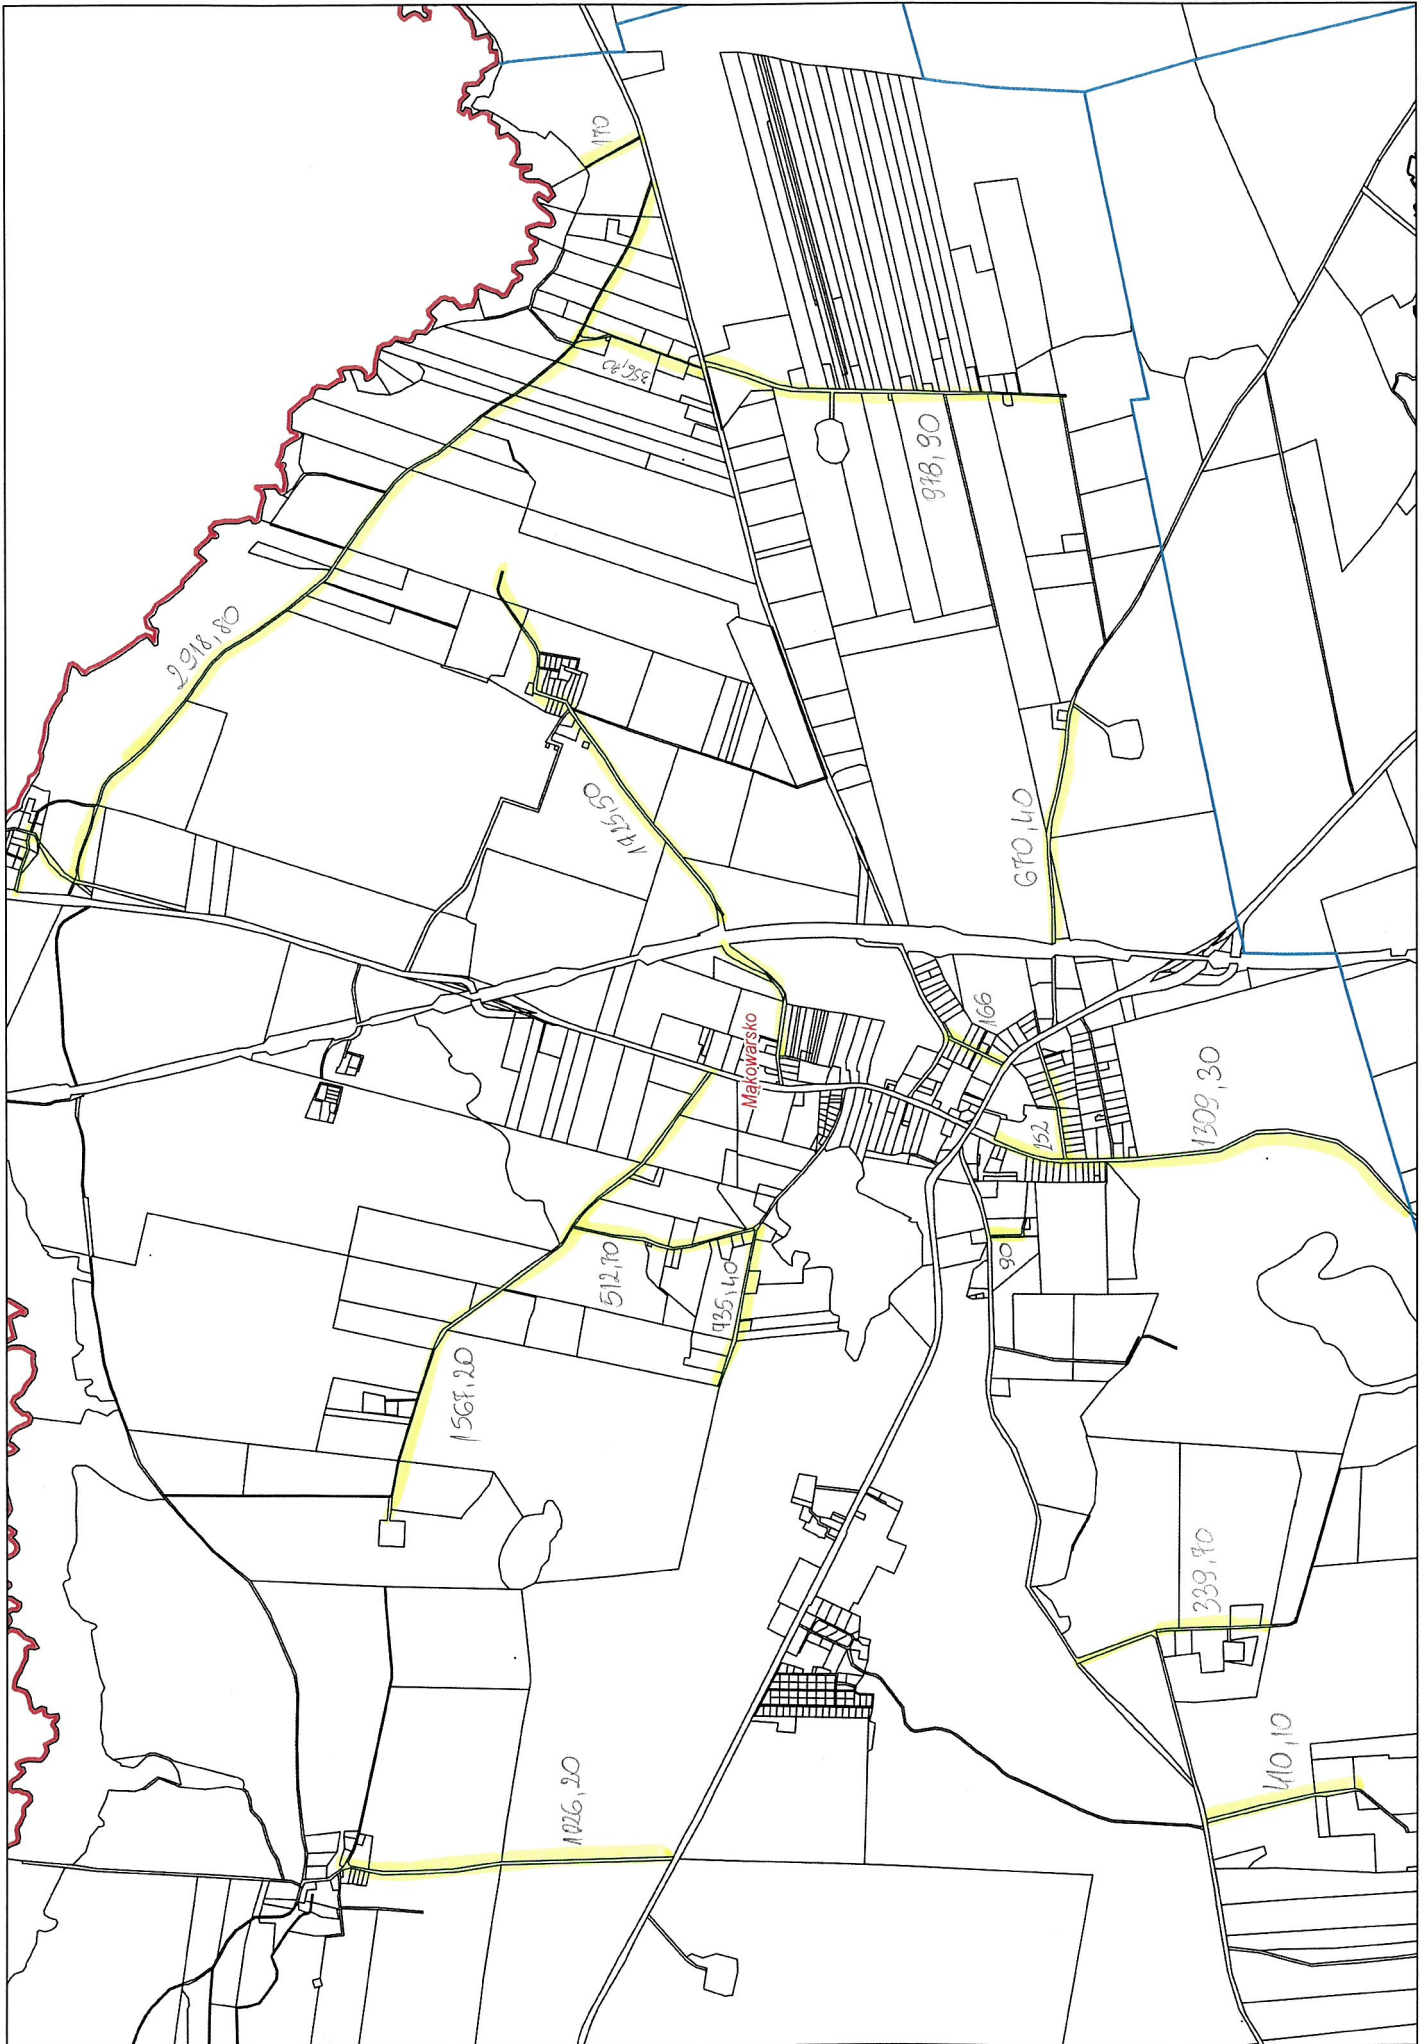

Nowy Jasiniec 6,58 km

Stary Jasiniec 9,05km

Nowy Dwór 3,96km

Skarbiewo 2,98km

Oziedzinck 0,90 km

ZAKIM

Mąkowsko 13,23 km

Lucim 16,30km

Bytkowice 1,35 km

Okole + Stopka 4,04 km

Stary Dąbr 4,04km

Łosko Małe 4,59 km

Łąsko Wielkie 6,13km

Sitowiec 2,61 km

Salno 3,77 km

Gogolin 4,32-km

Byszewo 1,85km

Nowy Jasiniec 6,58 km

Stary Jasiniec 9,05km

Nowy Dwór 3,96km

Skarbiewo 2,98km

Lucim 16,30km

Bytkowice 1,35 km

Okole + Stopka 4,04km

Stary Dąbr 4,04km

Łosko Małe 4,59 km

Łąsko Wielkie 6,13km

Sitowiec 2,61 km

Salno 3,77 km

Gogolin 4,32-km

Byszewo 1,85km