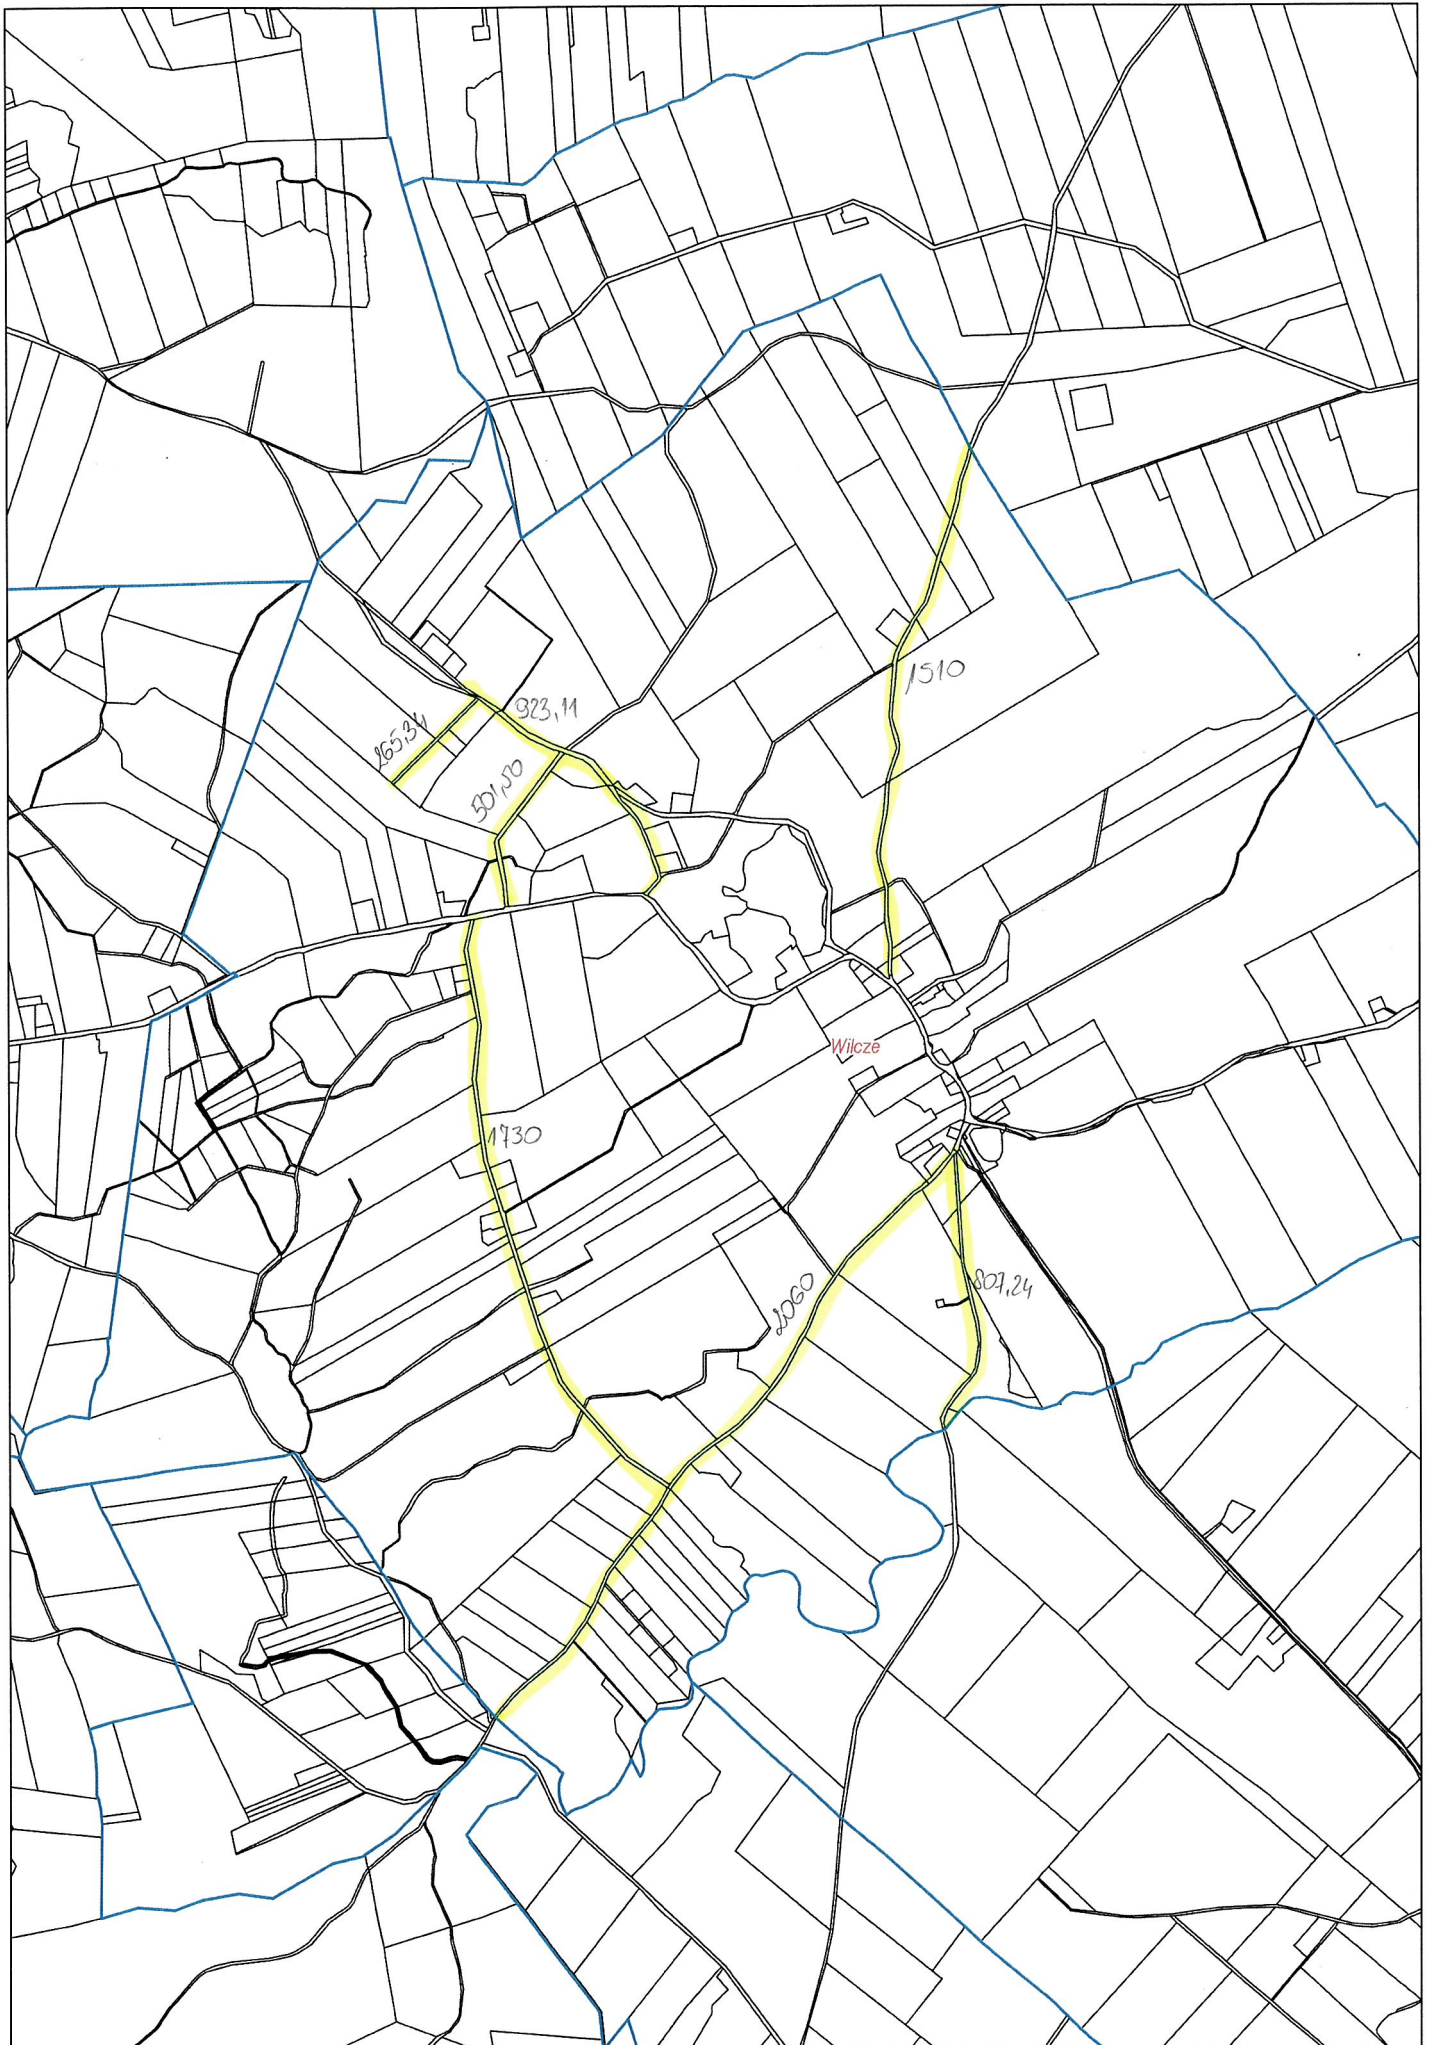

Nowy Jasiniec 6,58 km

Stary Jasiniec 9,05km

Nowy Dwór 3,96km

Skarbiewo 2,98km

Oziedzinck 0,90 km

ZAKIM

Mąkowsko 13,23 km

Lucim 16,30km

Bytkowice 1,35 km

Okole + Stopka 4,04 km

Stary Dąbr 4,04km

Łosko Małe 4,59 km

Łąsko Wielkie 6,13km

Sitowiec 2,61 km

Salno 3,77 km

Gogolin 4,32-km

Byszewo 1,85km

Nowy Jasiniec 6,58 km

Stary Jasiniec 9,05km

Nowy Dwór 3,96km

Skarbiewo 2,98km

Lucim 16,30km

Bytkowice 1,35 km

Okole + Stopka 4,04km

Stary Dąbr 4,04km

Łosko Małe 4,59 km

Łąsko Wielkie 6,13km

Sitowiec 2,61 km

Salno 3,77 km

Gogolin 4,32-km

Byszewo 1,85km