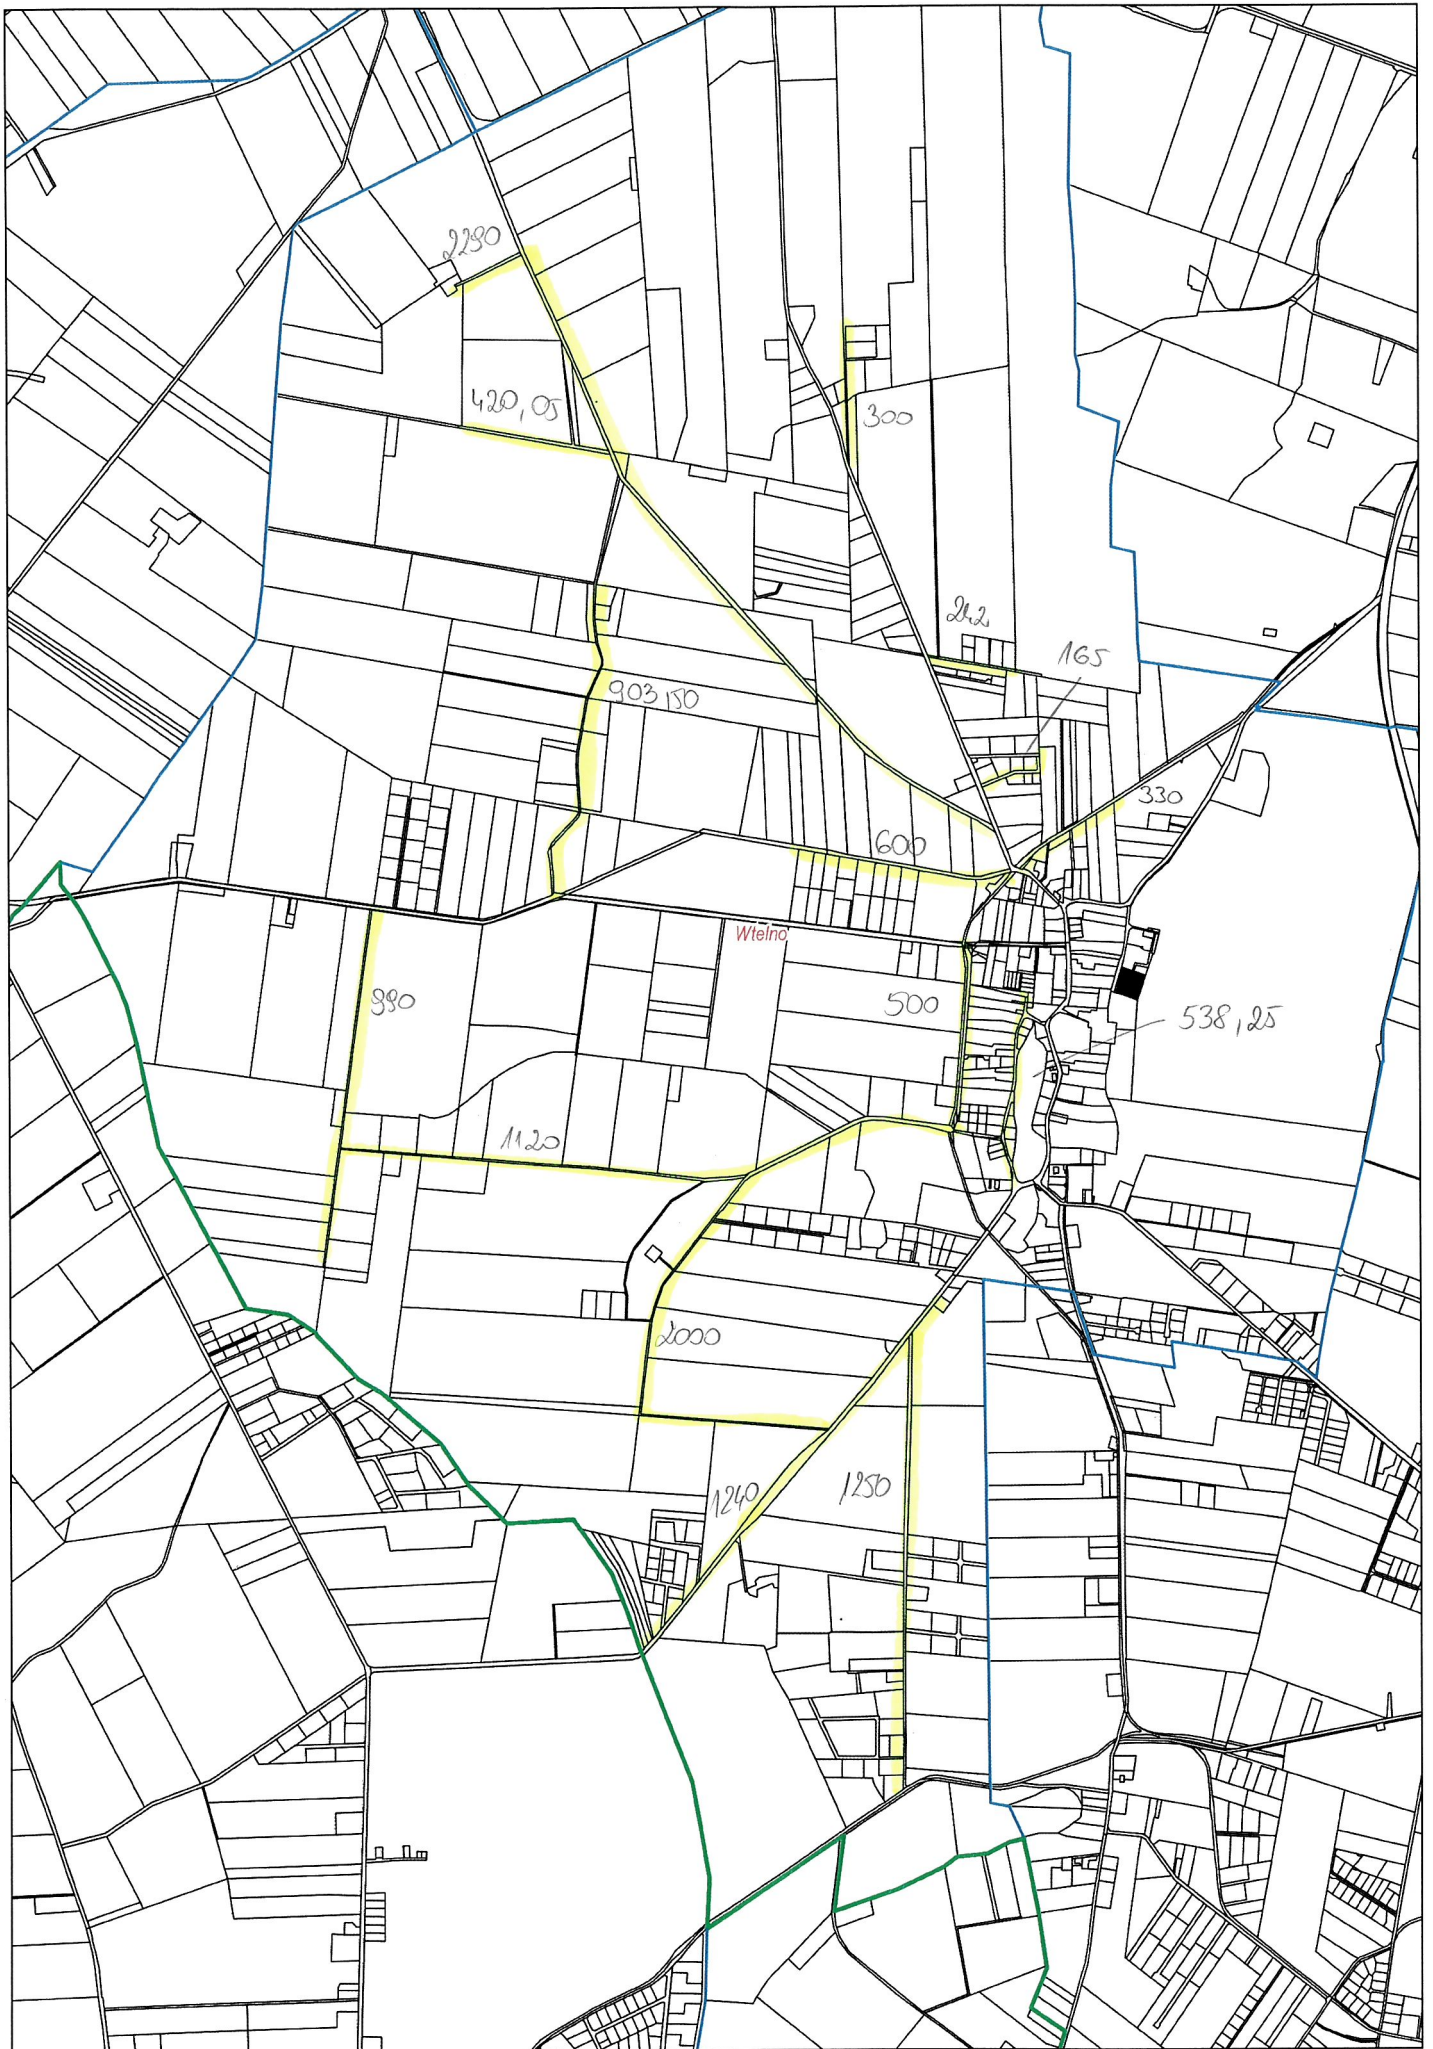

Nowy Jasiniec 6,58 km

Stary Jasiniec 9,05km

Nowy Dwór 3,96km

Skarbiewo 2,98km

Oziedzinck 0,90 km

ZAKIM

Mąkowsko 13,23 km

Lucim 16,30km

Bytkowice 1,35 km

Okole + Stopka 4,04 km

Stary Dąbr 4,04km

Łosko Małe 4,59 km

Łąsko Wielkie 6,13km

Sitowiec 2,61 km

Salno 3,77 km

Gogolin 4,32-km

Byszewo 1,85km

Nowy Jasiniec 6,58 km

Stary Jasiniec 9,05km

Nowy Dwór 3,96km

Skarbiewo 2,98km

Lucim 16,30km

Bytkowice 1,35 km

Okole + Stopka 4,04km

Stary Dąbr 4,04km

Łosko Małe 4,59 km

Łąsko Wielkie 6,13km

Sitowiec 2,61 km

Salno 3,77 km

Gogolin 4,32-km

Byszewo 1,85km