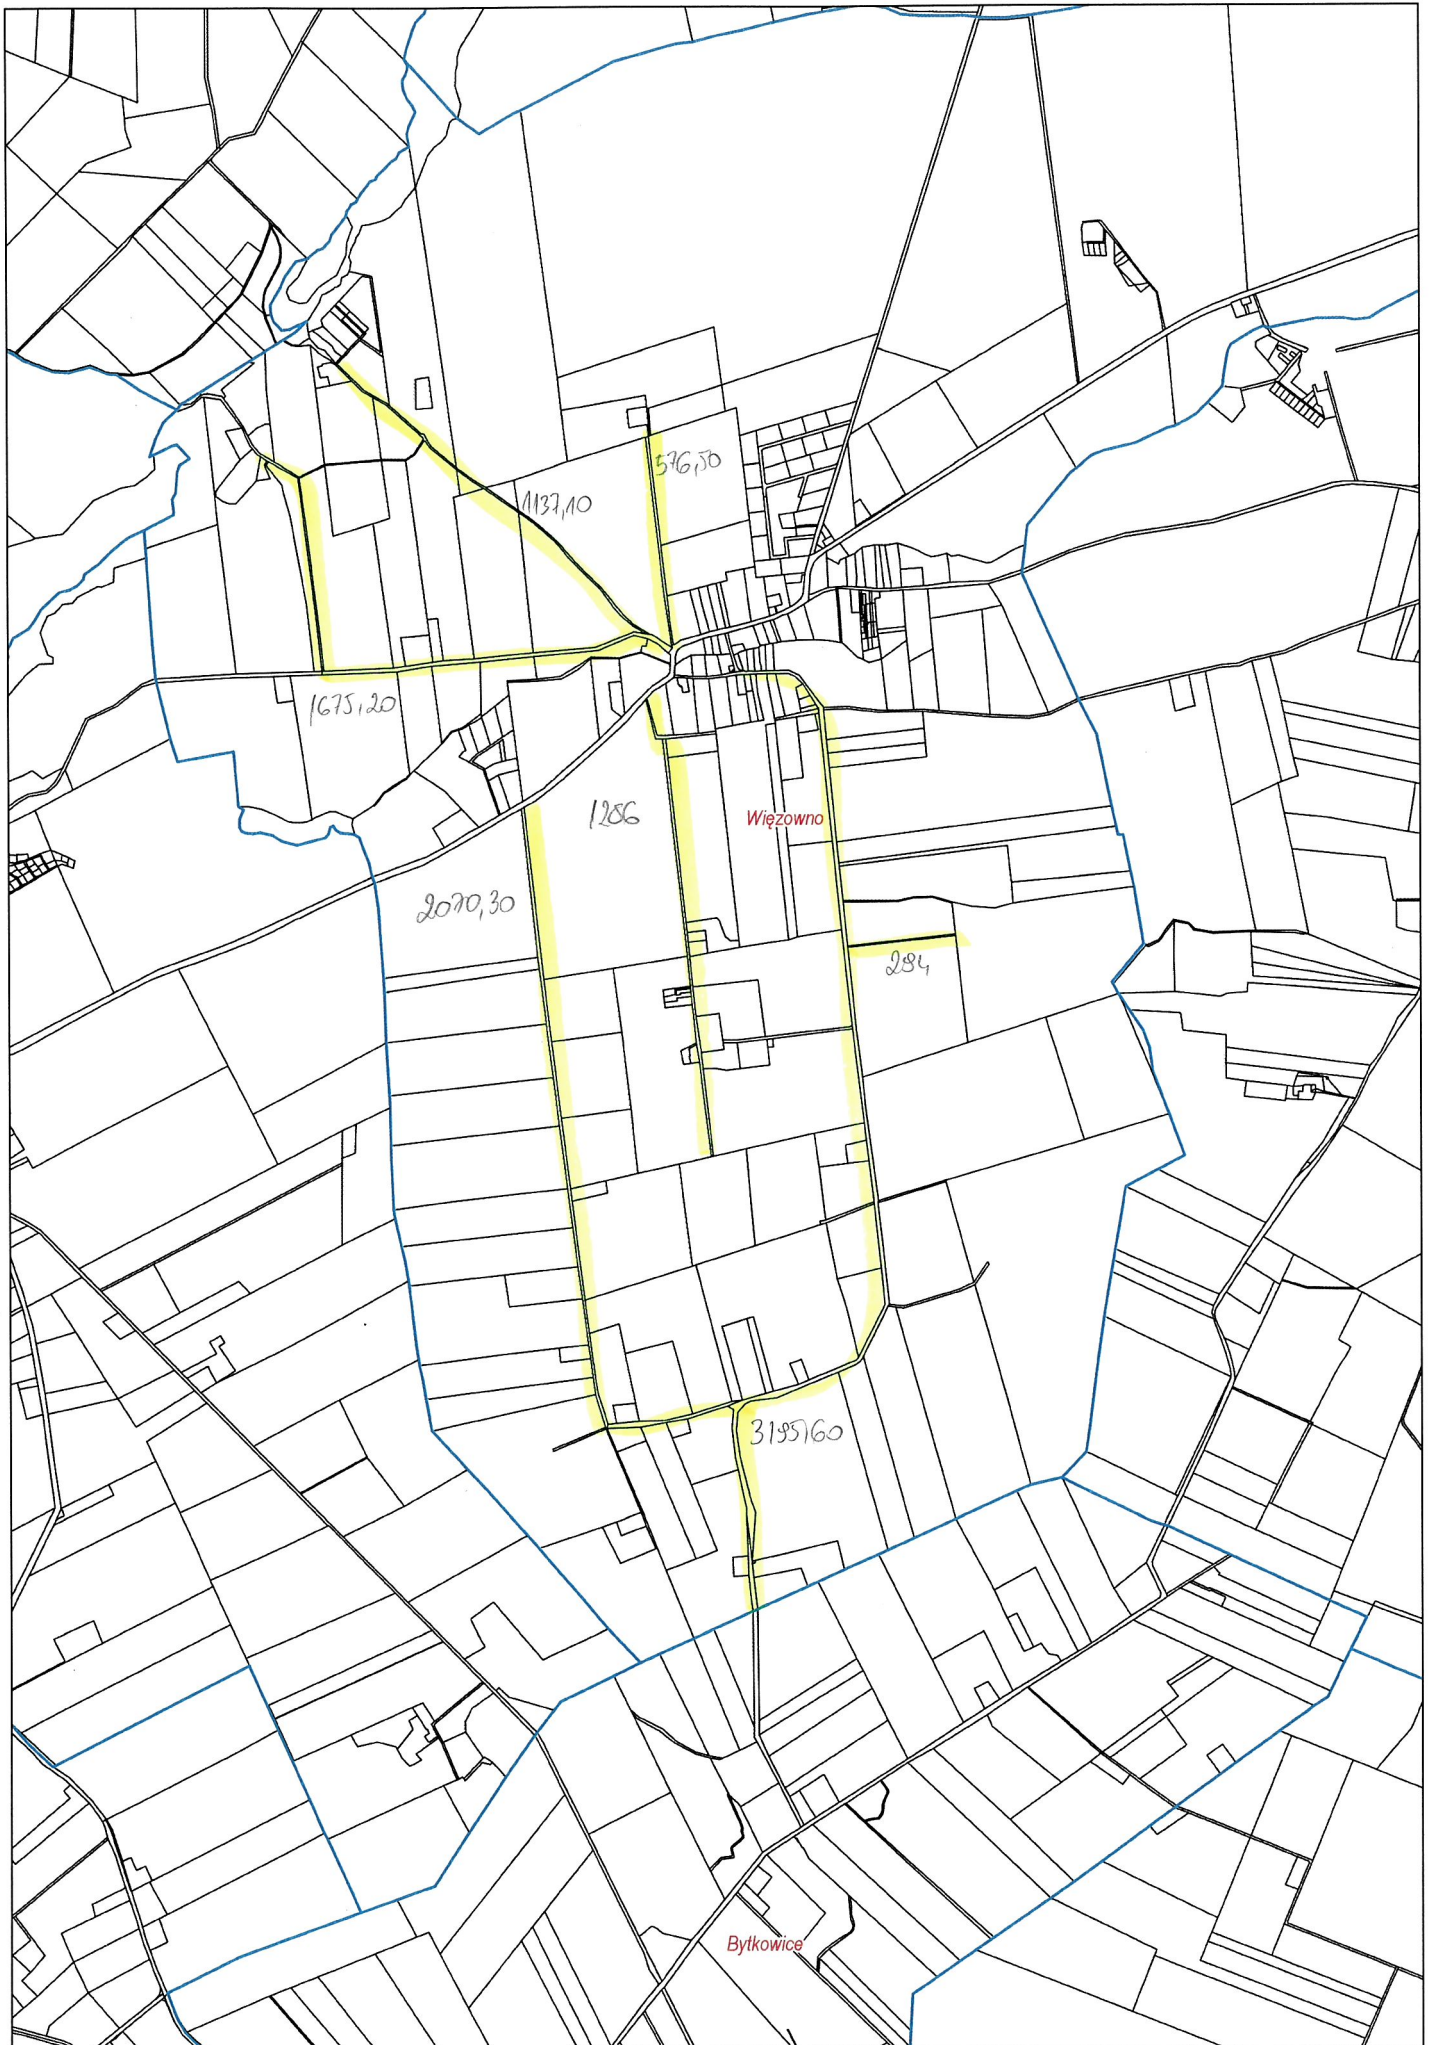

Nowy Jasiniec 6,58 km

Stary Jasiniec 9,05km

Nowy Dwór 3,96km

Skarbiewo 2,98km

Oziedzinck 0,90 km

ZAKIM

Mąkowsko 13,23 km

Lucim 16,30km

Bytkowice 1,35 km

Okole + Stopka 4,04 km

Stary Dąbr 4,04km

Łosko Małe 4,59 km

Łąsko Wielkie 6,13km

Sitowiec 2,61 km

Salno 3,77 km

Gogolin 4,32-km

Byszewo 1,85km

Nowy Jasiniec 6,58 km

Stary Jasiniec 9,05km

Nowy Dwór 3,96km

Skarbiewo 2,98km

Lucim 16,30km

Bytkowice 1,35 km

Okole + Stopka 4,04km

Stary Dąbr 4,04km

Łosko Małe 4,59 km

Łąsko Wielkie 6,13km

Sitowiec 2,61 km

Salno 3,77 km

Gogolin 4,32-km

Byszewo 1,85km