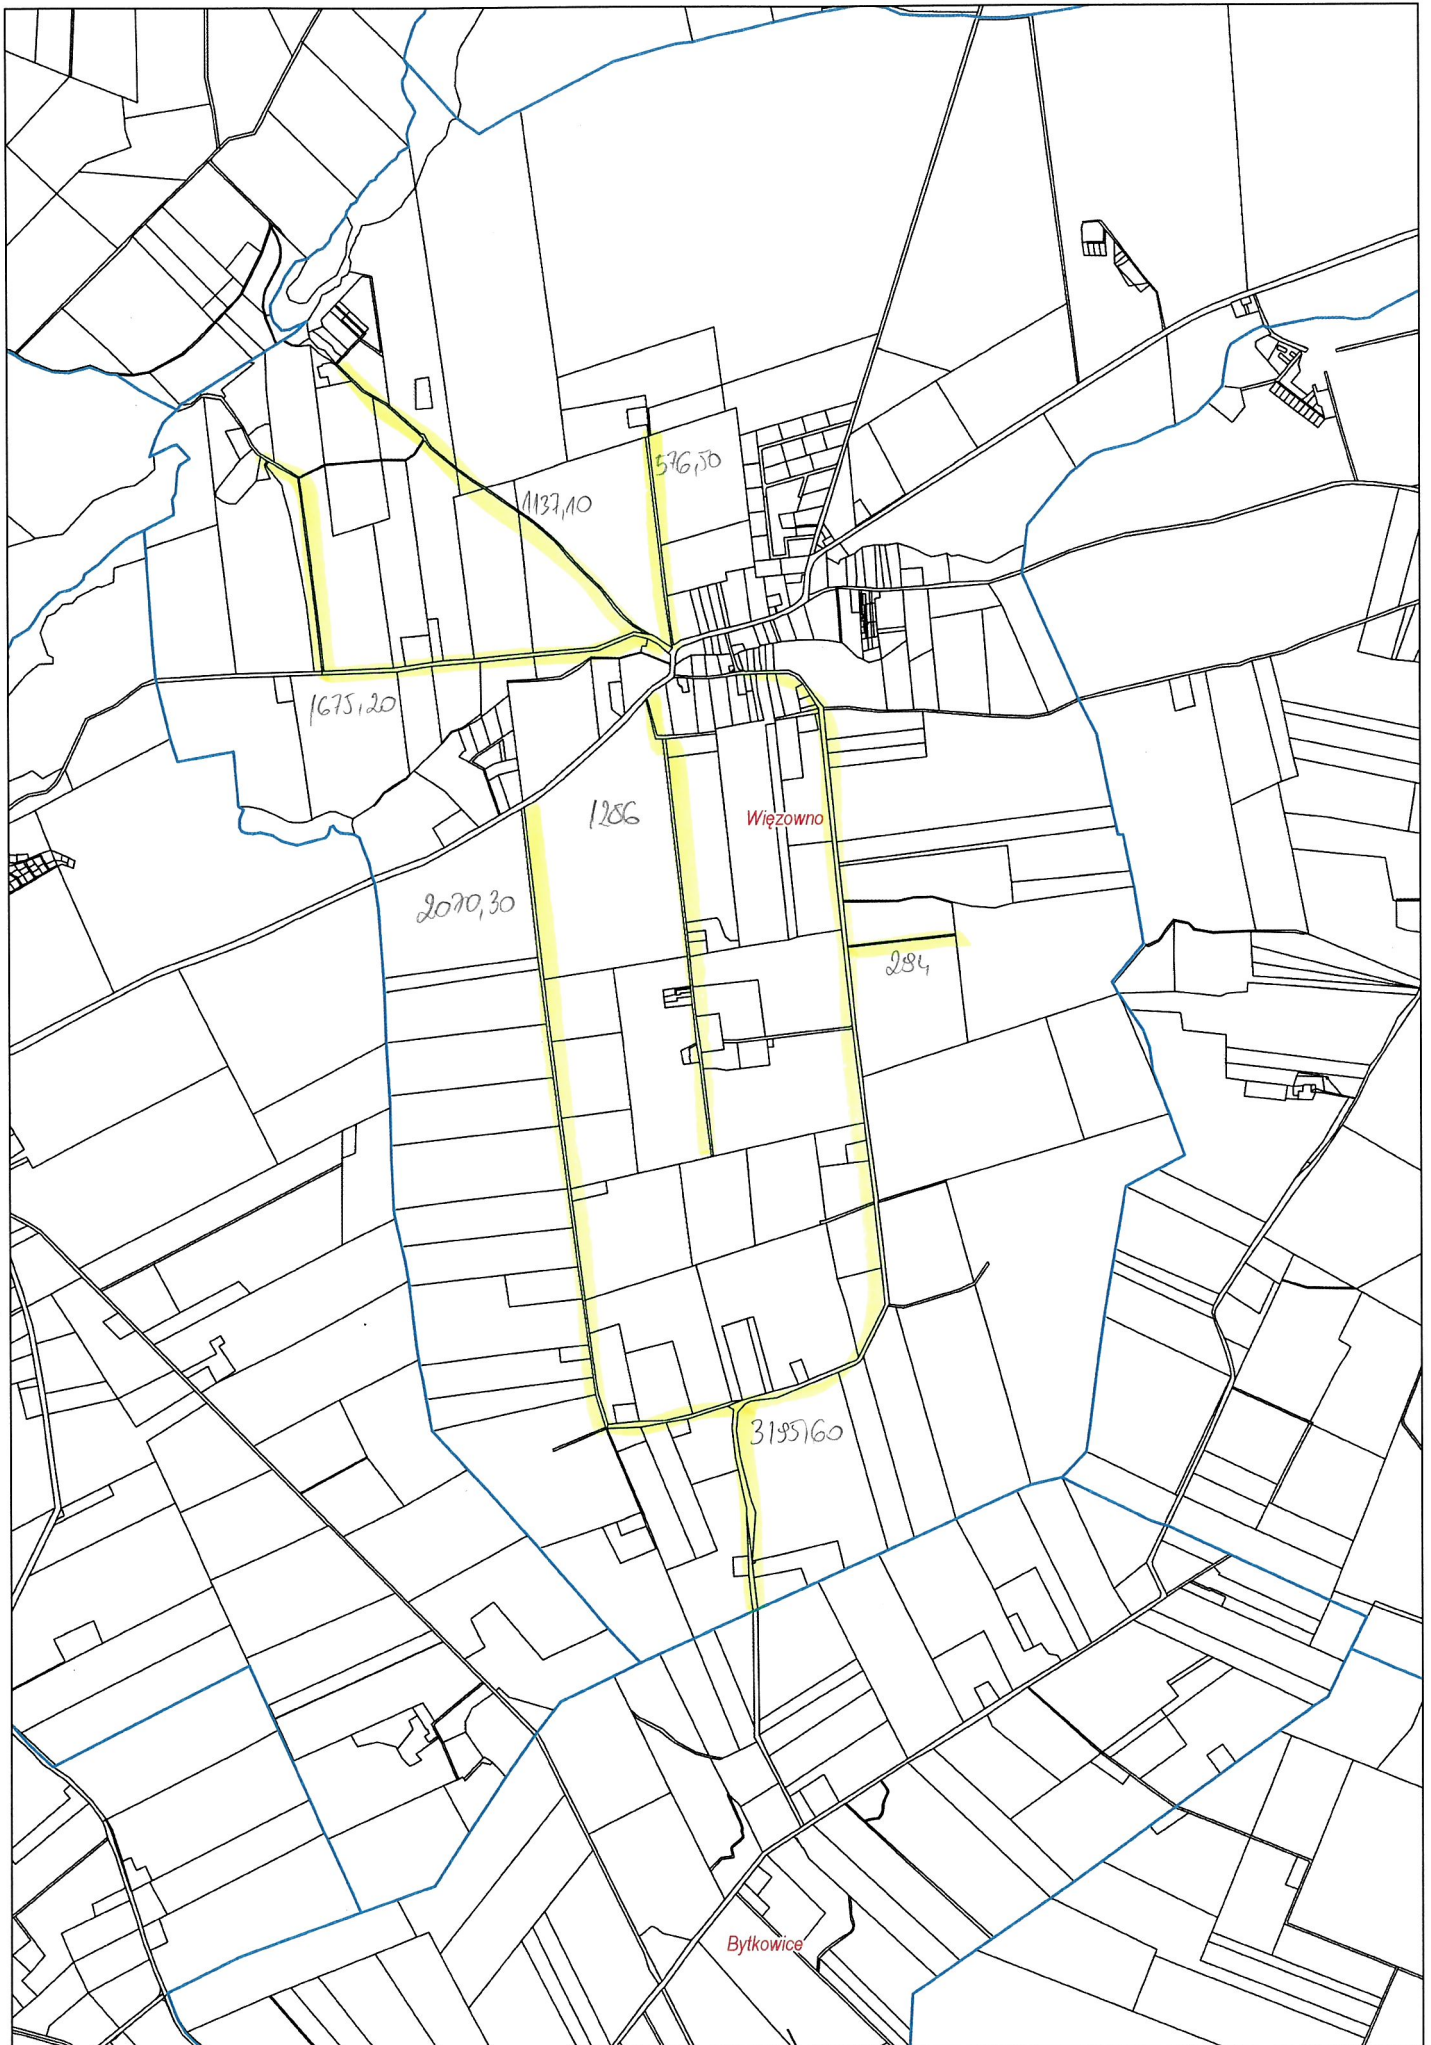

Nowy Jasiniec 6,58 km

Stary Jasiniec 9,05km

Nowy Dwór 3,96km

Skarbiewo 2,98km

Oziedzinck 0,90 km

ZAKIM

Mąkowsko 13,23 km

Lucim 16,30km

Bytkowice 1,35 km

Okole + Stopka 4,04 km

Stary Dąbr 4,04km

Łosko Małe 4,59 km

Łąsko Wielkie 6,13km

Sitowiec 2,61 km

Salno 3,77 km

Gogolin 4,32-km

Byszewo 1,85km

Nowy Jasiniec 6,58 km

Stary Jasiniec 9,05km

Nowy Dwór 3,96km

Skarbiewo 2,98km

Lucim 16,30km

Bytkowice 1,35 km

Okole + Stopka 4,04km

Stary Dąbr 4,04km

Łosko Małe 4,59 km

Łąsko Wielkie 6,13km

Sitowiec 2,61 km

Salno 3,77 km

Gogolin 4,32-km

Byszewo 1,85km