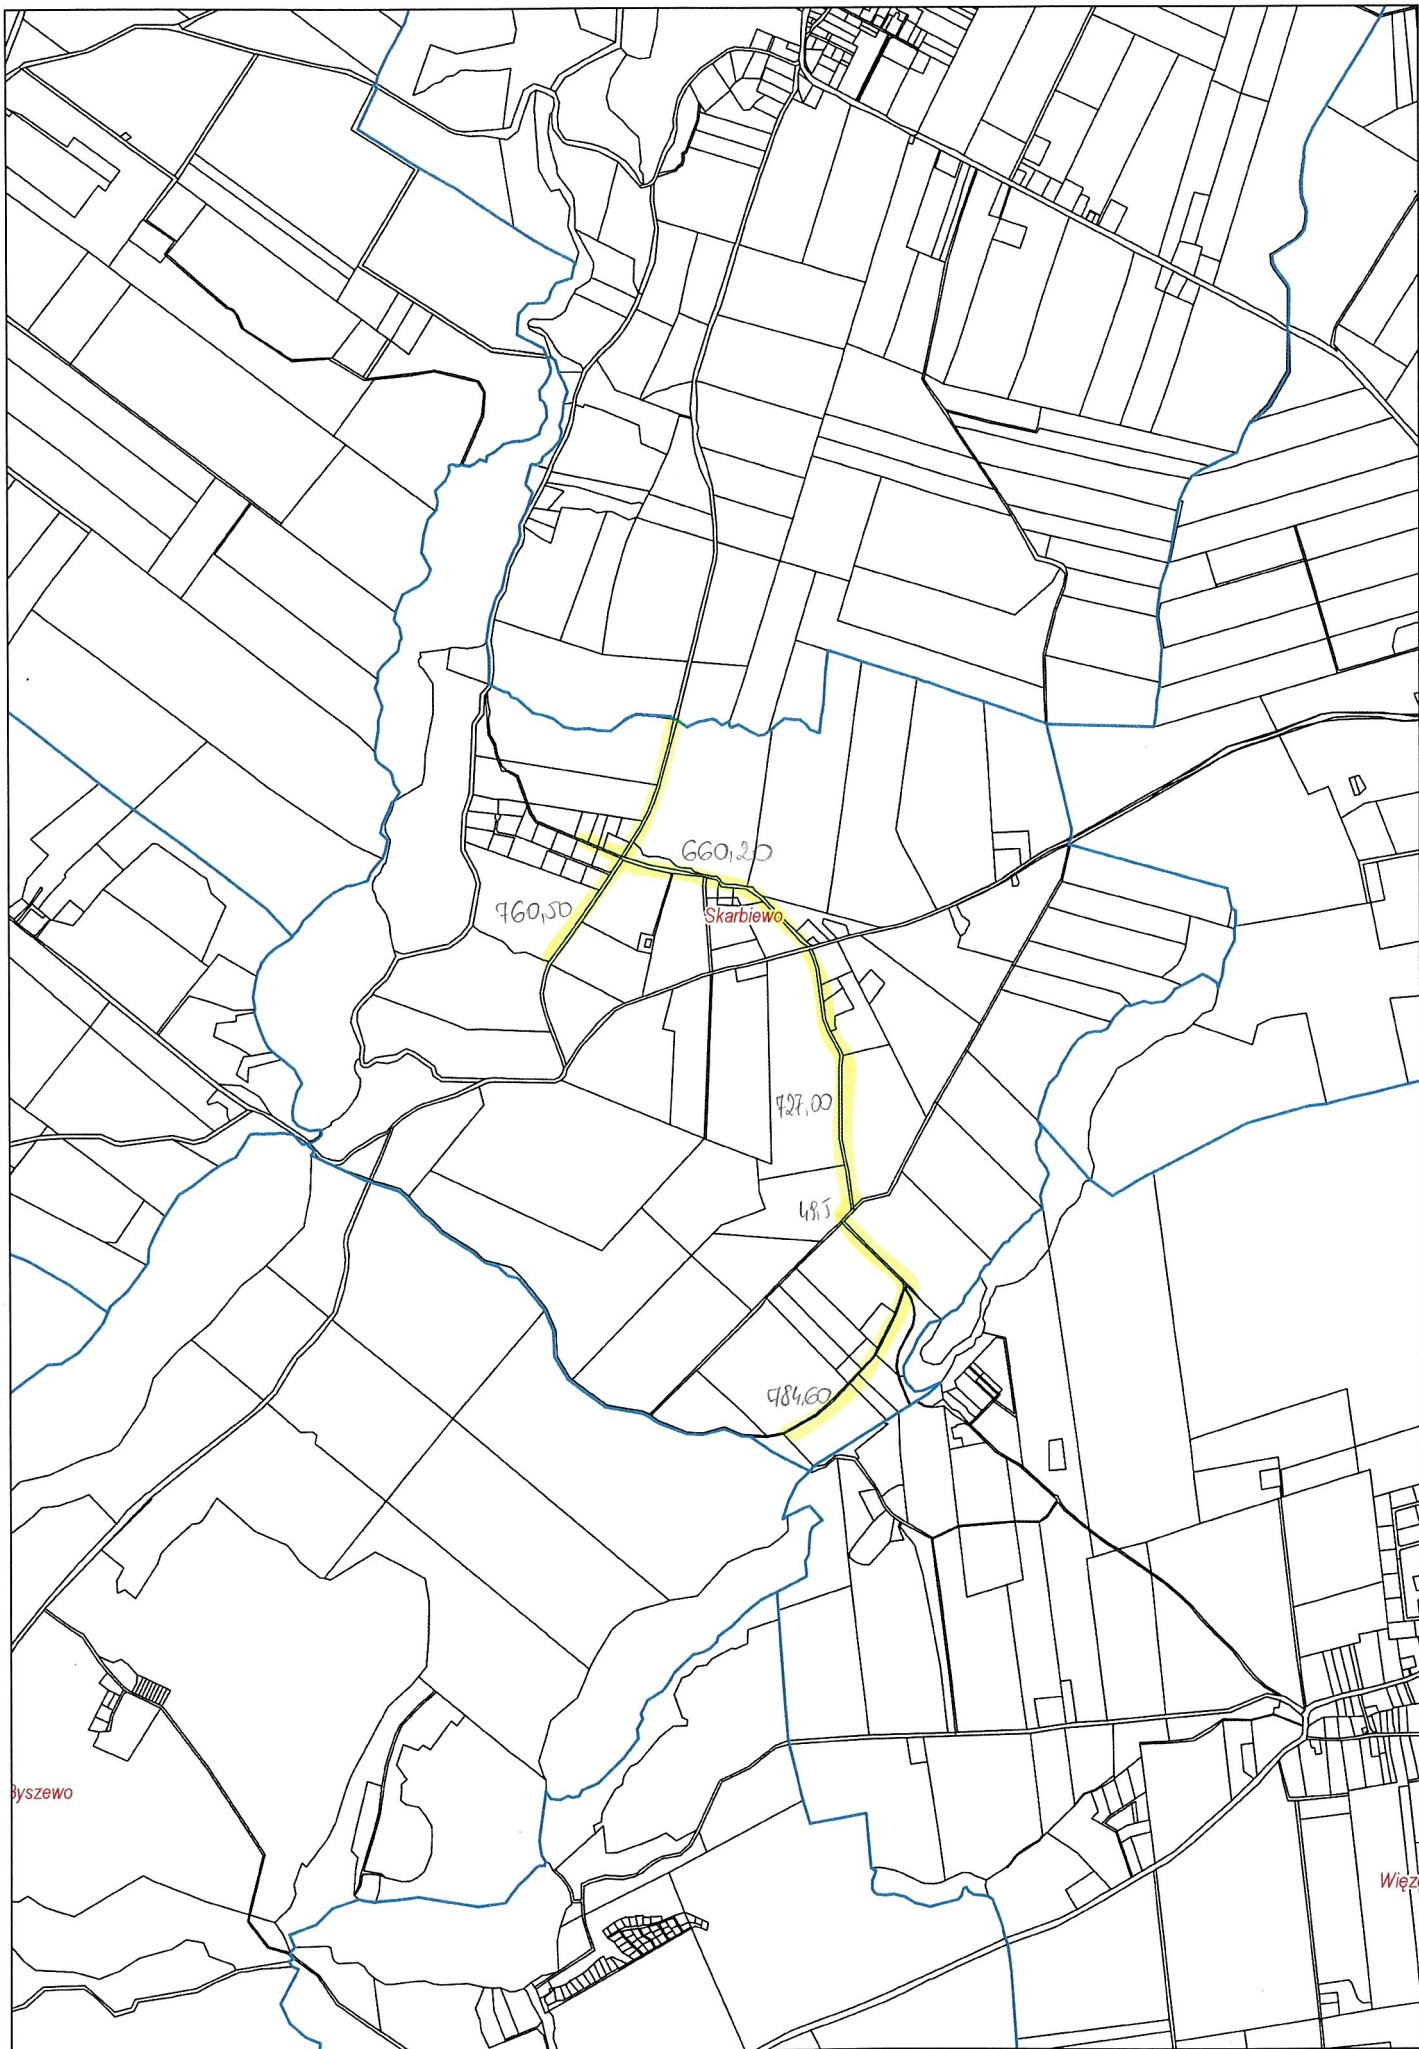

Nowy Jasiniec 6,58 km

Stary Jasiniec 9,05km

Nowy Dwór 3,96km

Skarbiewo 2,98km

Oziedzinck 0,90 km

ZAKIM

Mąkowsko 13,23 km

Lucim 16,30km

Bytkowice 1,35 km

Okole + Stopka 4,04 km

Stary Dąbr 4,04km

Łosko Małe 4,59 km

Łąsko Wielkie 6,13km

Sitowiec 2,61 km

Salno 3,77 km

Gogolin 4,32-km

Byszewo 1,85km

Nowy Jasiniec 6,58 km

Stary Jasiniec 9,05km

Nowy Dwór 3,96km

Skarbiewo 2,98km

Lucim 16,30km

Bytkowice 1,35 km

Okole + Stopka 4,04km

Stary Dąbr 4,04km

Łosko Małe 4,59 km

Łąsko Wielkie 6,13km

Sitowiec 2,61 km

Salno 3,77 km

Gogolin 4,32-km

Byszewo 1,85km