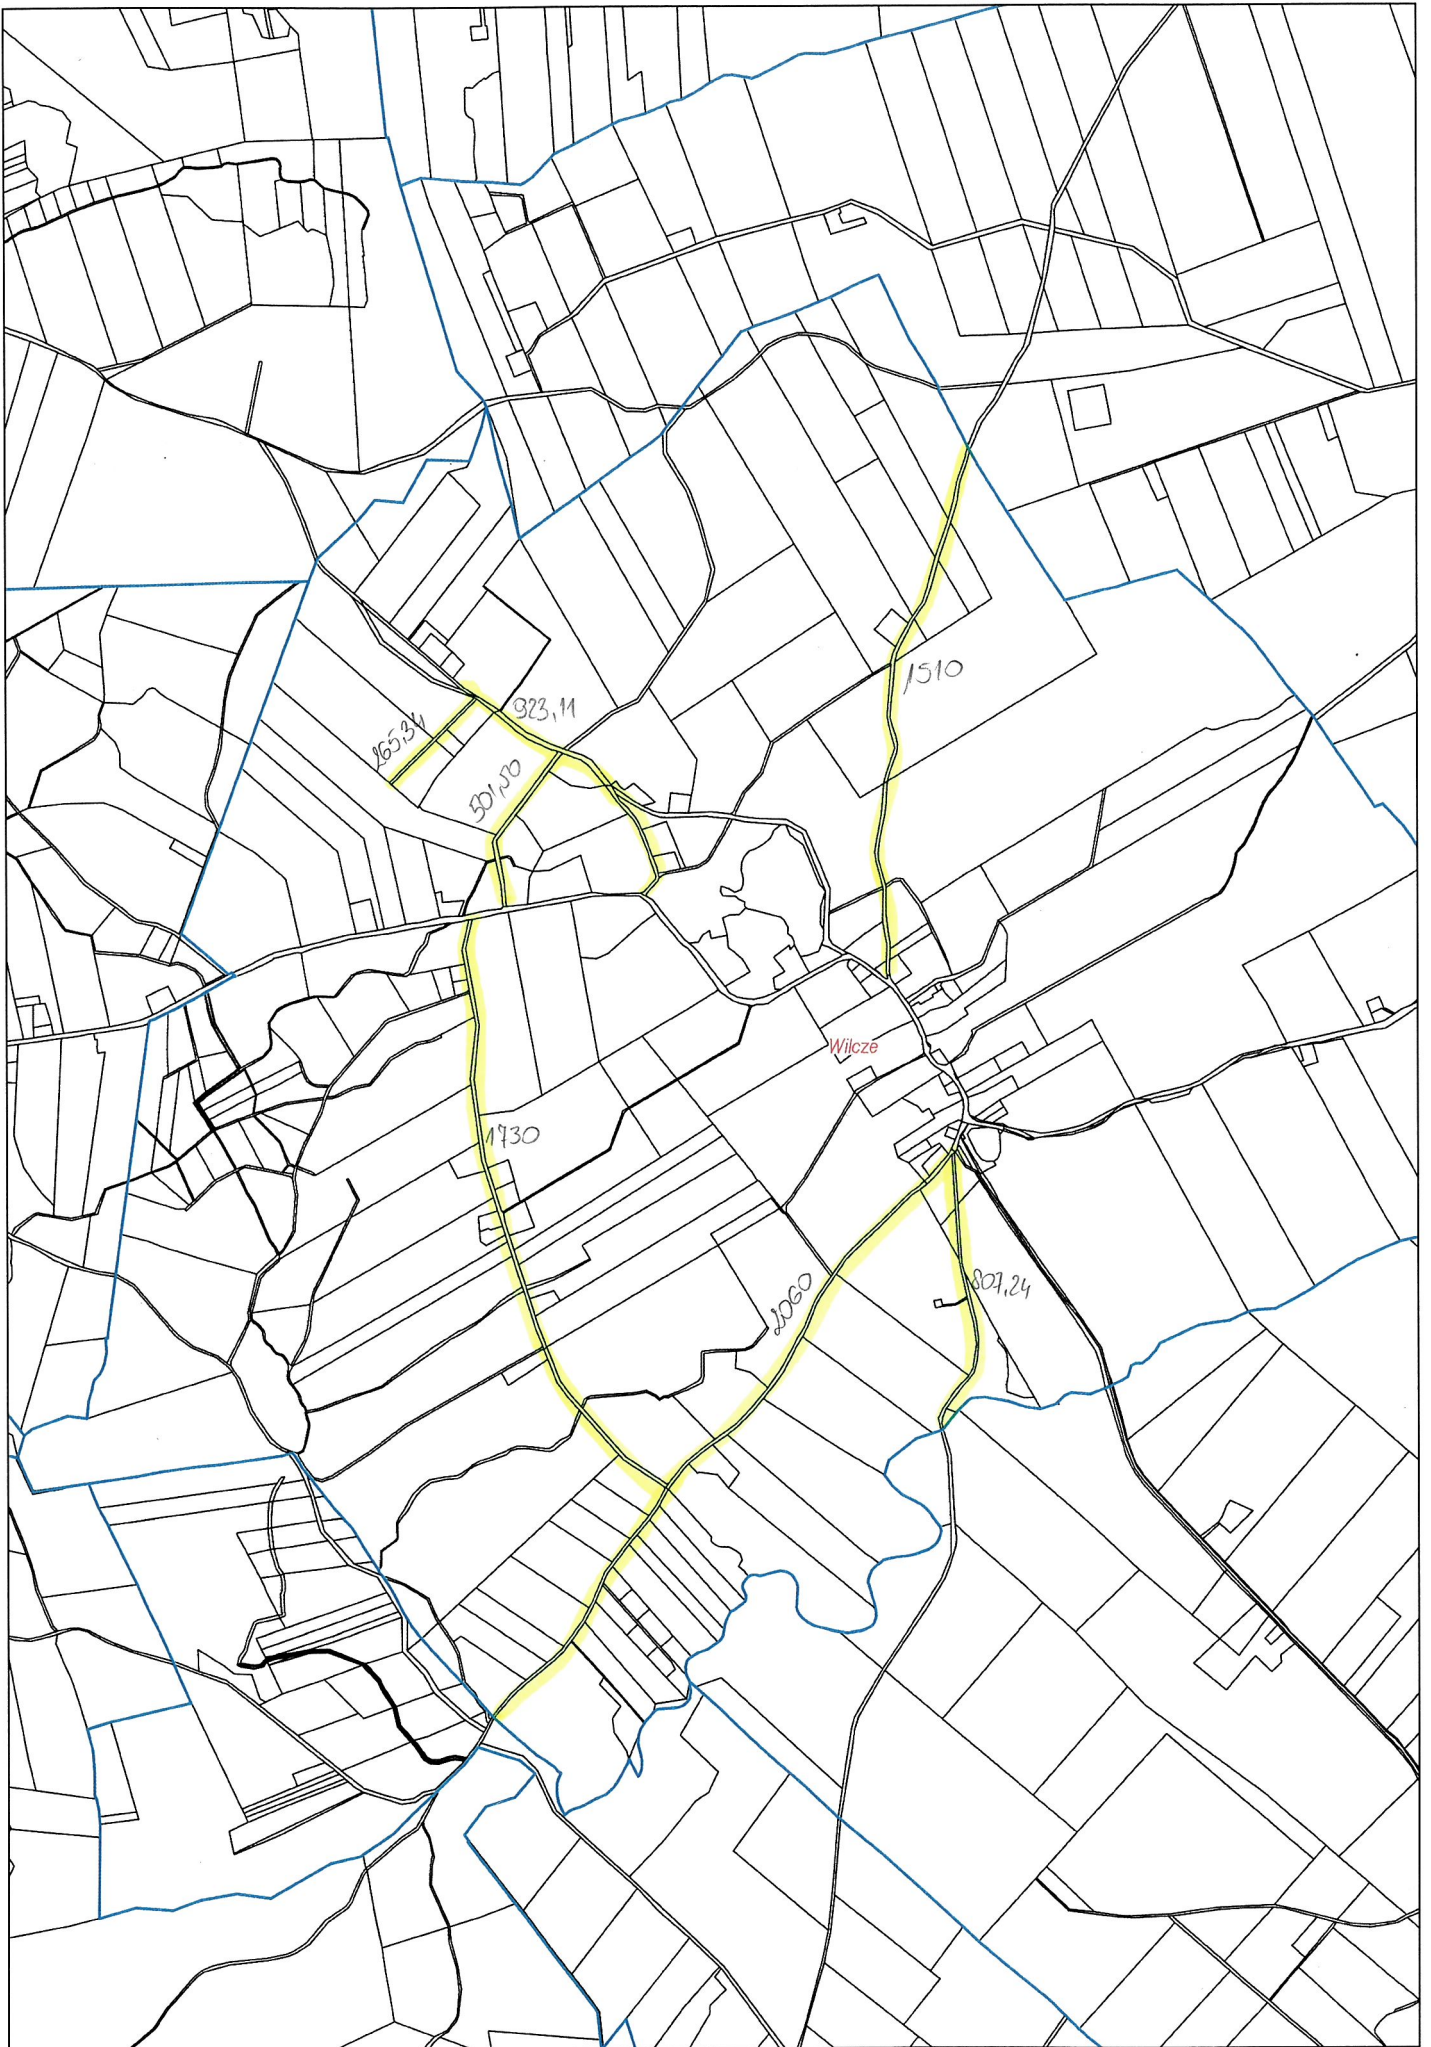

Nowy Jasiniec 6,58 km

Stary Jasiniec 9,05km

Nowy Dwór 3,96km

Skarbiewo 2,98km

Oziedzinck 0,90 km

ZAKIM

Mąkowsko 13,23 km

Lucim 16,30km

Bytkowice 1,35 km

Okole + Stopka 4,04 km

Stary Dąbr 4,04km

Łosko Małe 4,59 km

Łąsko Wielkie 6,13km

Sitowiec 2,61 km

Salno 3,77 km

Gogolin 4,32-km

Byszewo 1,85km

Nowy Jasiniec 6,58 km

Stary Jasiniec 9,05km

Nowy Dwór 3,96km

Skarbiewo 2,98km

Lucim 16,30km

Bytkowice 1,35 km

Okole + Stopka 4,04km

Stary Dąbr 4,04km

Łosko Małe 4,59 km

Łąsko Wielkie 6,13km

Sitowiec 2,61 km

Salno 3,77 km

Gogolin 4,32-km

Byszewo 1,85km