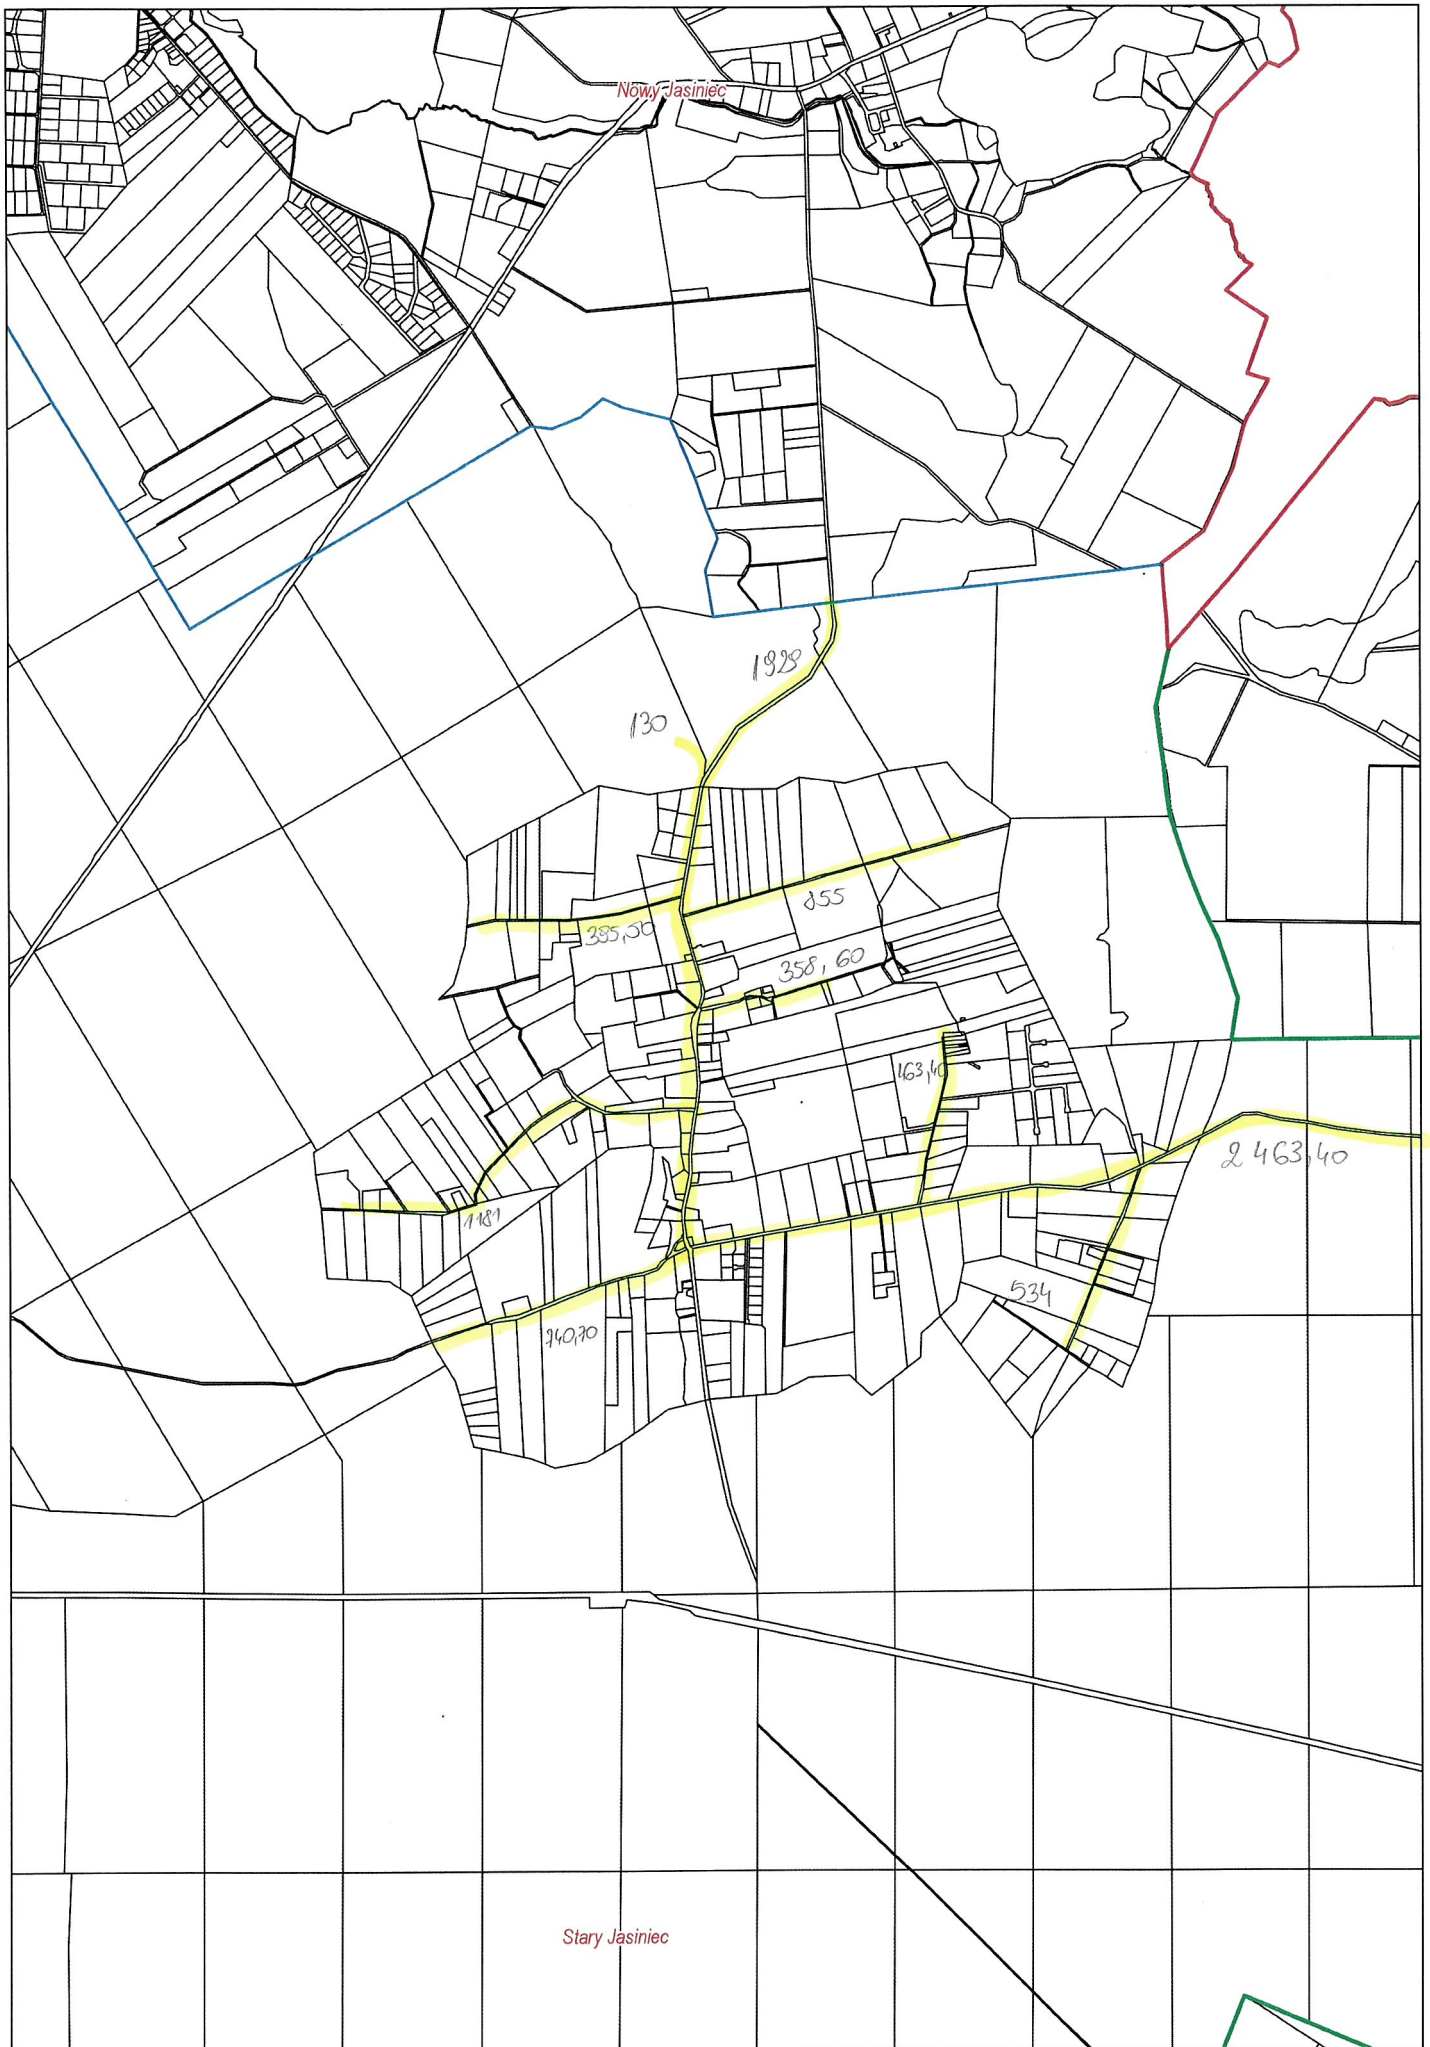

Nowy Jasiniec 6,58 km

Stary Jasiniec 9,05km

Nowy Dwór 3,96km

Skarbiewo 2,98km

Oziedzinck 0,90 km

ZAKIM

Mąkowsko 13,23 km

Lucim 16,30km

Bytkowice 1,35 km

Okole + Stopka 4,04 km

Stary Dąbr 4,04km

Łosko Małe 4,59 km

Łąsko Wielkie 6,13km

Sitowiec 2,61 km

Salno 3,77 km

Gogolin 4,32-km

Byszewo 1,85km

Nowy Jasiniec 6,58 km

Stary Jasiniec 9,05km

Nowy Dwór 3,96km

Skarbiewo 2,98km

Lucim 16,30km

Bytkowice 1,35 km

Okole + Stopka 4,04km

Stary Dąbr 4,04km

Łosko Małe 4,59 km

Łąsko Wielkie 6,13km

Sitowiec 2,61 km

Salno 3,77 km

Gogolin 4,32-km

Byszewo 1,85km