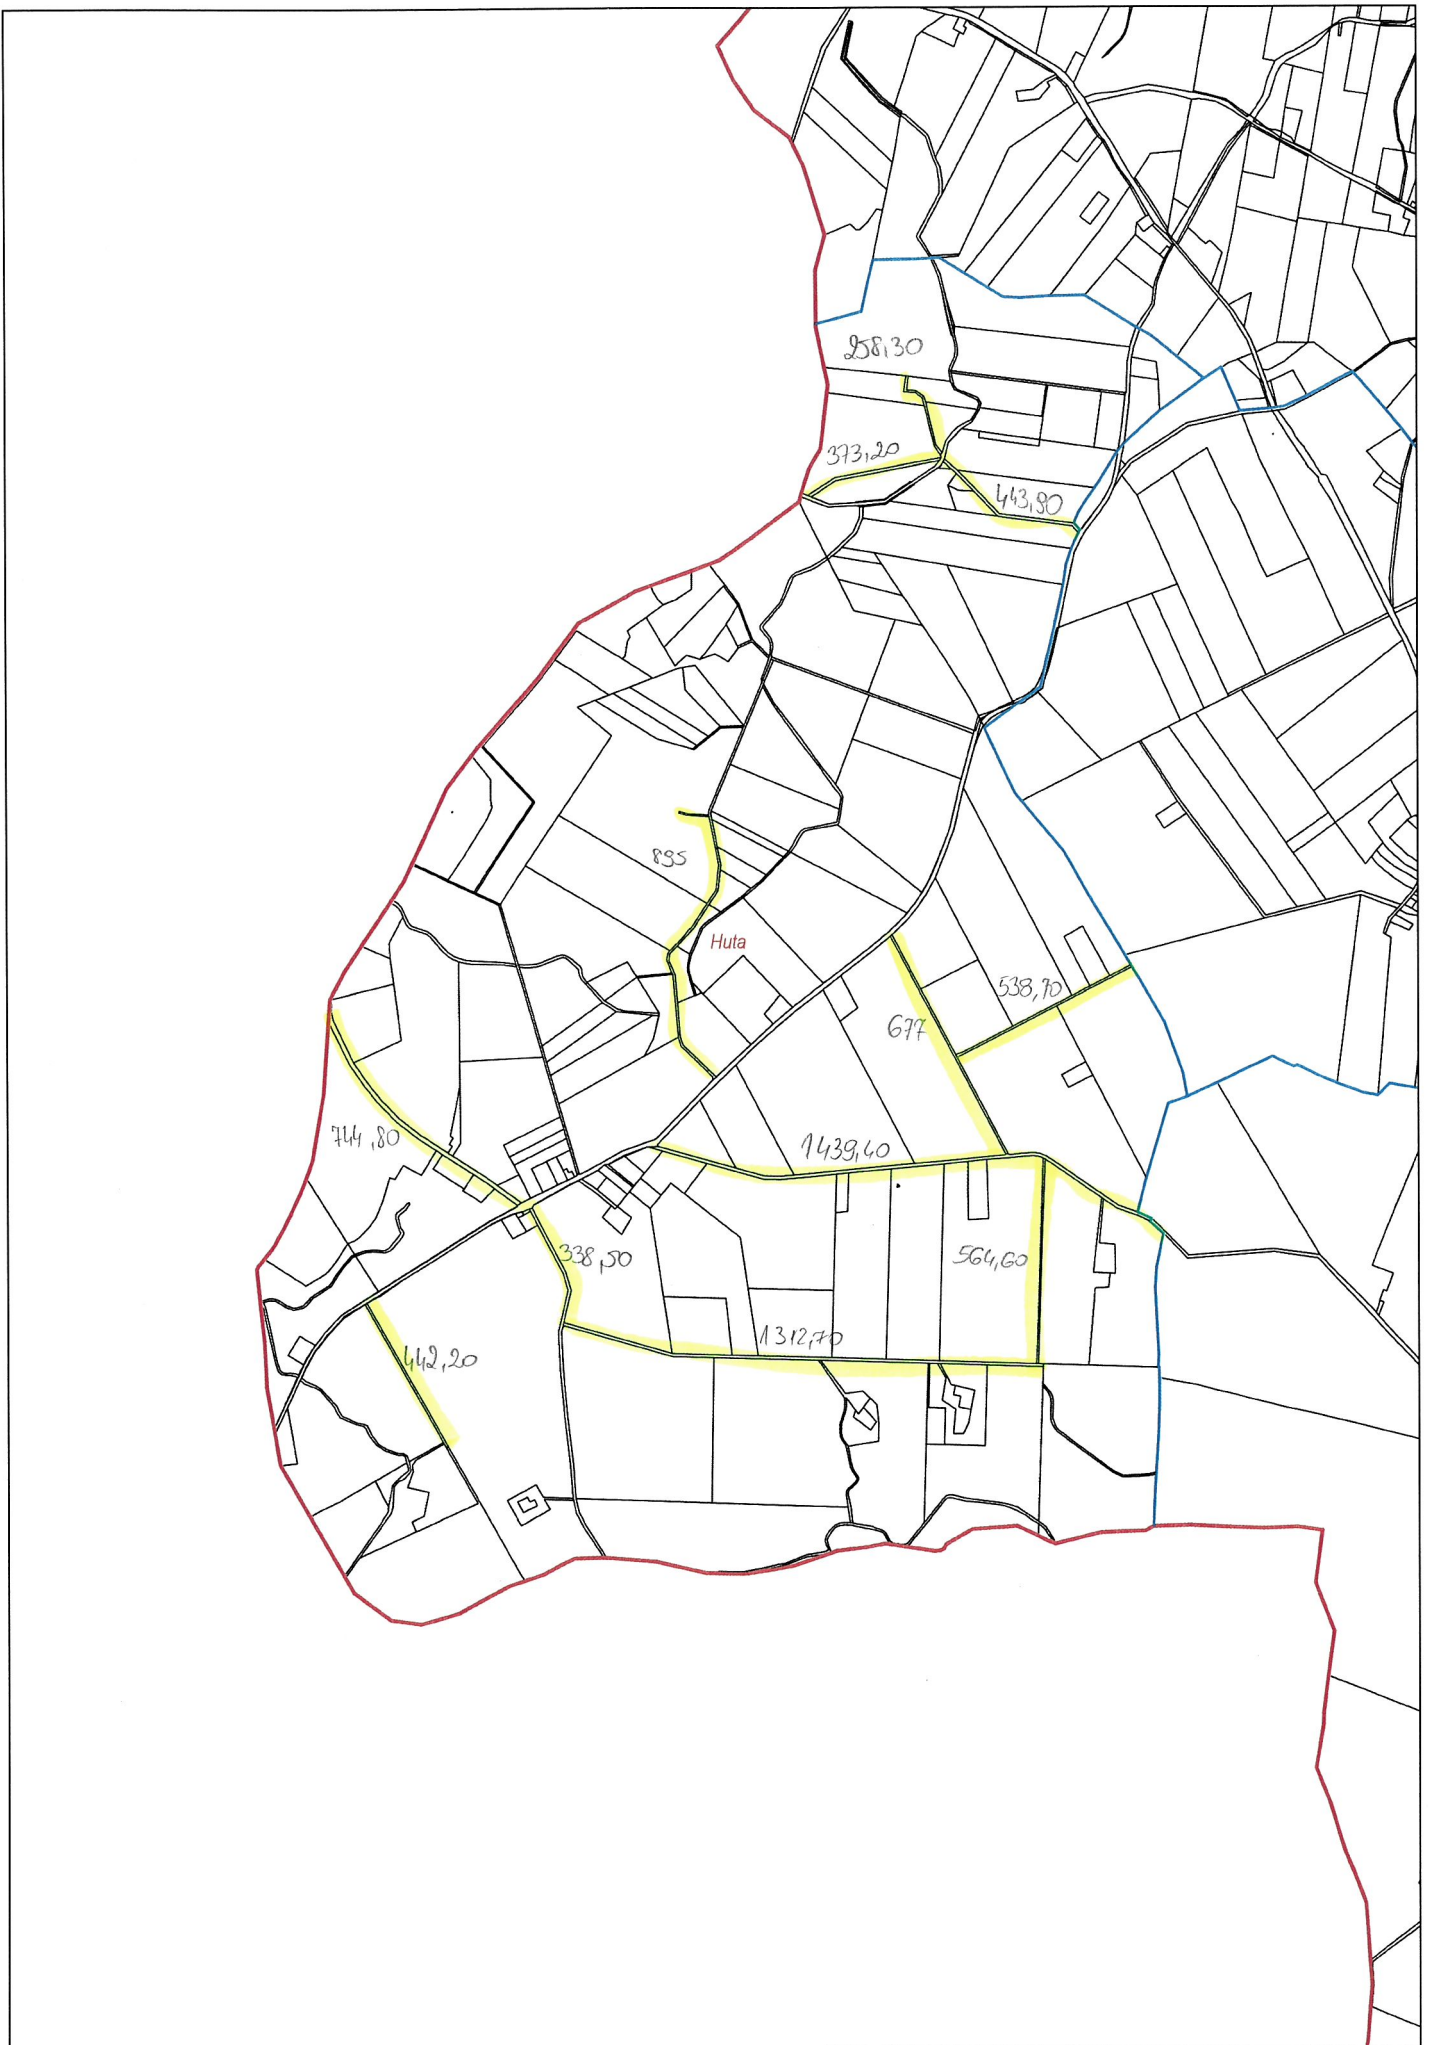

Nowy Jasiniec 6,58 km

Stary Jasiniec 9,05km

Nowy Dwór 3,96km

Skarbiewo 2,98km

Oziedzinck 0,90 km

ZAKIM

Mąkowsko 13,23 km

Lucim 16,30km

Bytkowice 1,35 km

Okole + Stopka 4,04 km

Stary Dąbr 4,04km

Łosko Małe 4,59 km

Łąsko Wielkie 6,13km

Sitowiec 2,61 km

Salno 3,77 km

Gogolin 4,32-km

Byszewo 1,85km

Nowy Jasiniec 6,58 km

Stary Jasiniec 9,05km

Nowy Dwór 3,96km

Skarbiewo 2,98km

Lucim 16,30km

Bytkowice 1,35 km

Okole + Stopka 4,04km

Stary Dąbr 4,04km

Łosko Małe 4,59 km

Łąsko Wielkie 6,13km

Sitowiec 2,61 km

Salno 3,77 km

Gogolin 4,32-km

Byszewo 1,85km