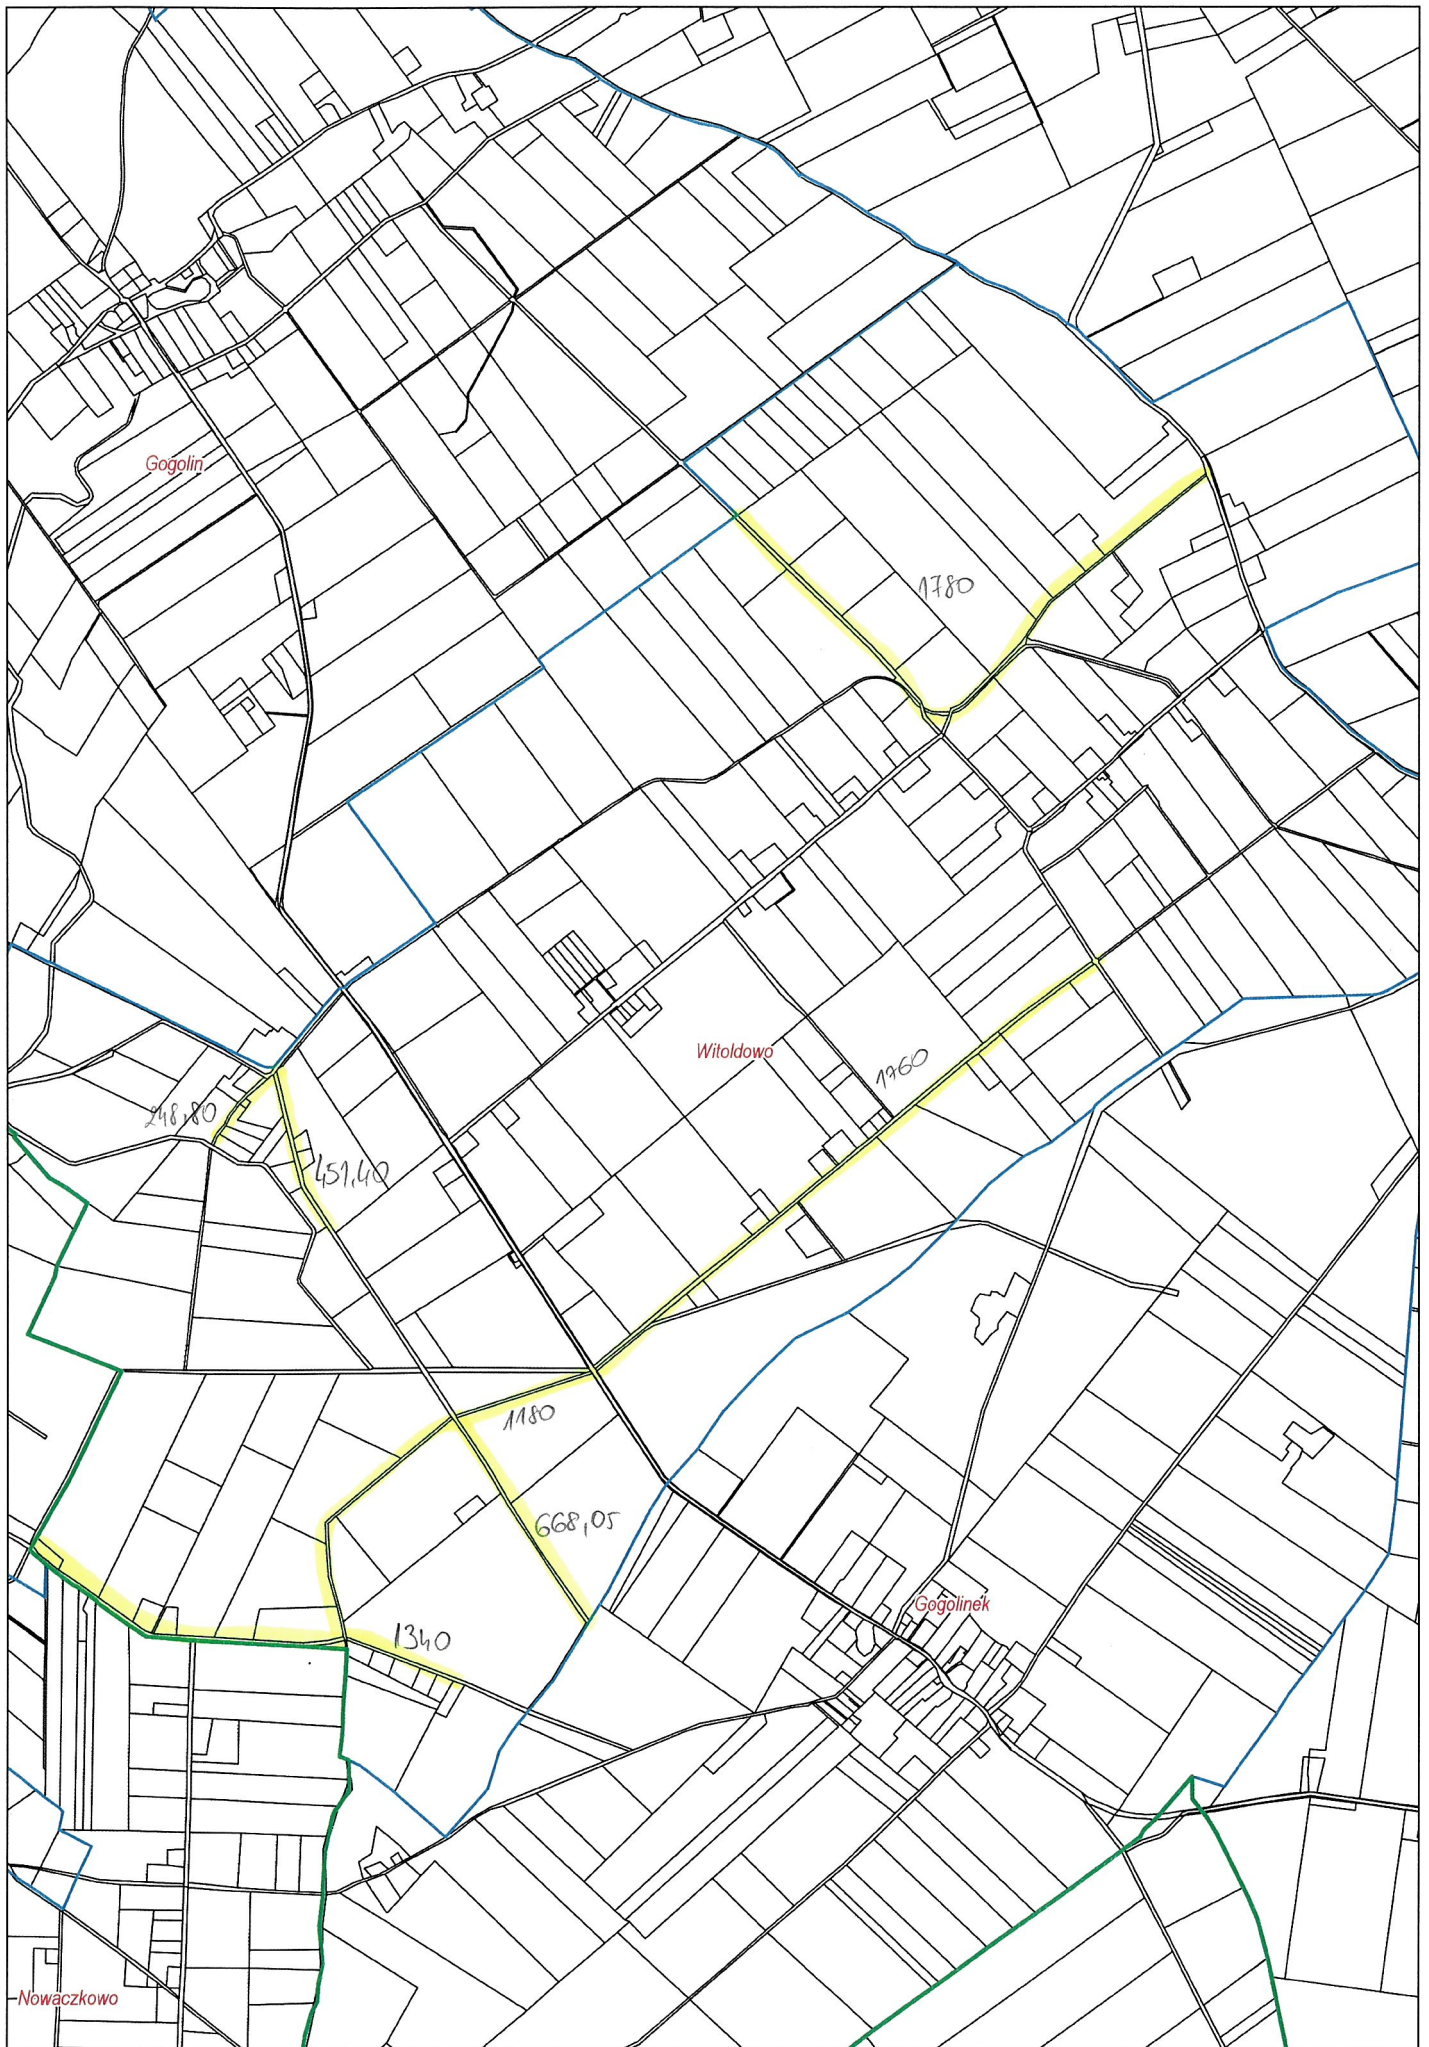

Nowy Jasiniec 6,58 km

Stary Jasiniec 9,05km

Nowy Dwór 3,96km

Skarbiewo 2,98km

Oziedzinck 0,90 km

ZAKIM

Mąkowsko 13,23 km

Lucim 16,30km

Bytkowice 1,35 km

Okole + Stopka 4,04 km

Stary Dąbr 4,04km

Łosko Małe 4,59 km

Łąsko Wielkie 6,13km

Sitowiec 2,61 km

Salno 3,77 km

Gogolin 4,32-km

Byszewo 1,85km

Nowy Jasiniec 6,58 km

Stary Jasiniec 9,05km

Nowy Dwór 3,96km

Skarbiewo 2,98km

Lucim 16,30km

Bytkowice 1,35 km

Okole + Stopka 4,04km

Stary Dąbr 4,04km

Łosko Małe 4,59 km

Łąsko Wielkie 6,13km

Sitowiec 2,61 km

Salno 3,77 km

Gogolin 4,32-km

Byszewo 1,85km