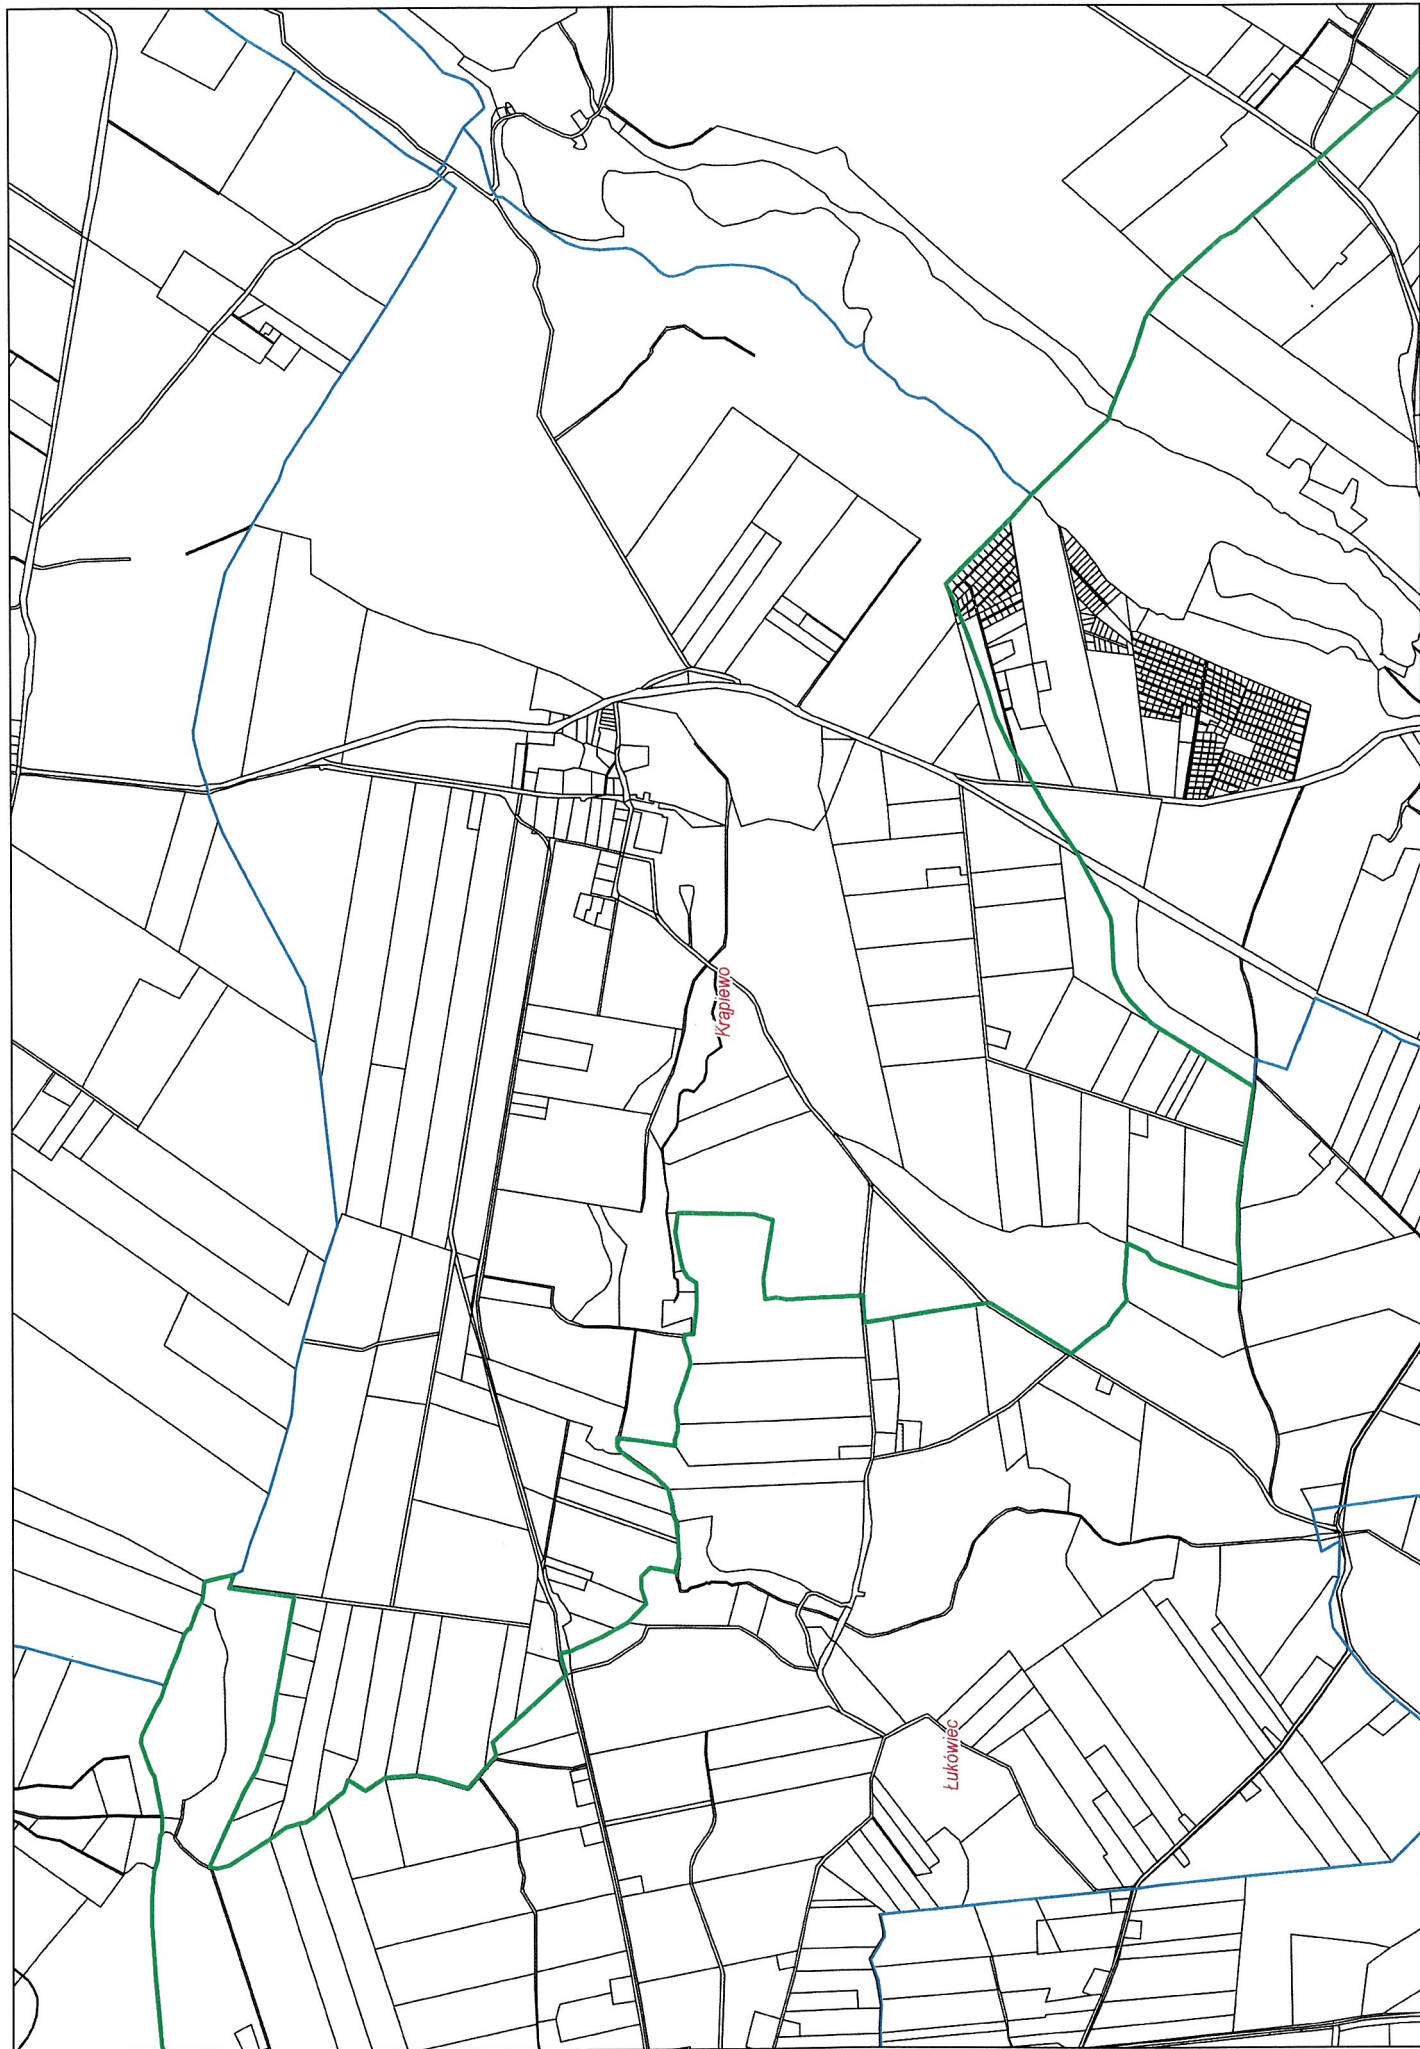

Nowy Jasiniec 6,58 km

Stary Jasiniec 9,05km

Nowy Dwór 3,96km

Skarbiewo 2,98km

Oziedzinck 0,90 km

ZAKIM

Mąkowsko 13,23 km

Lucim 16,30km

Bytkowice 1,35 km

Okole + Stopka 4,04 km

Stary Dąbr 4,04km

Łosko Małe 4,59 km

Łąsko Wielkie 6,13km

Sitowiec 2,61 km

Salno 3,77 km

Gogolin 4,32-km

Byszewo 1,85km

Nowy Jasiniec 6,58 km

Stary Jasiniec 9,05km

Nowy Dwór 3,96km

Skarbiewo 2,98km

Lucim 16,30km

Bytkowice 1,35 km

Okole + Stopka 4,04km

Stary Dąbr 4,04km

Łosko Małe 4,59 km

Łąsko Wielkie 6,13km

Sitowiec 2,61 km

Salno 3,77 km

Gogolin 4,32-km

Byszewo 1,85km