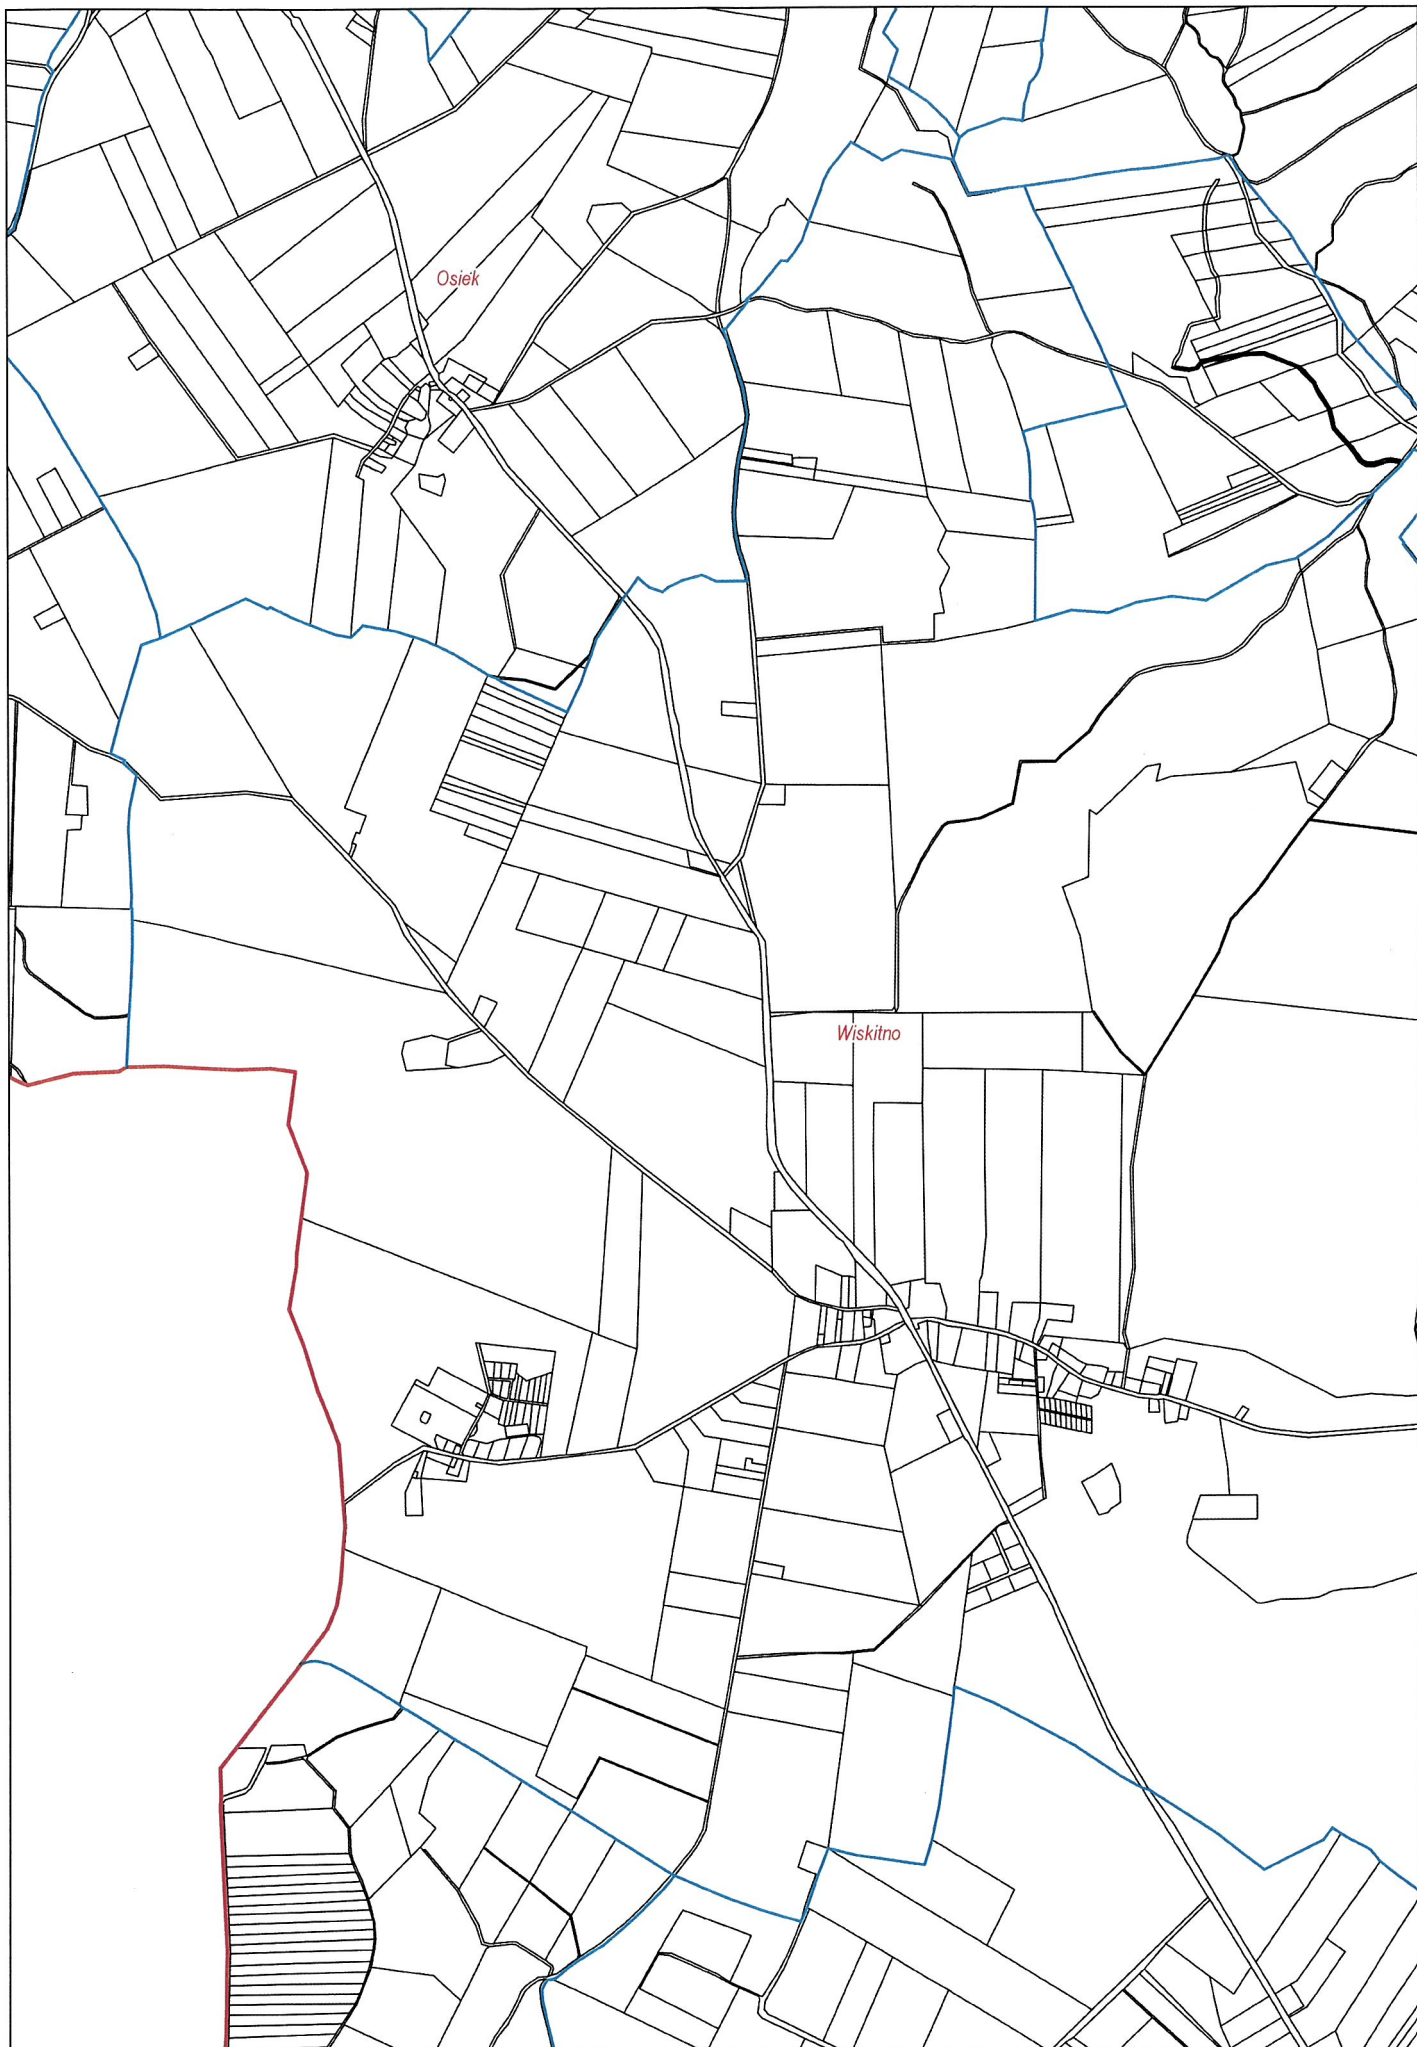

Nowy Jasiniec 6,58 km

Stary Jasiniec 9,05km

Nowy Dwór 3,96km

Skarbiewo 2,98km

Oziedzinck 0,90 km

ZAKIM

Mąkowsko 13,23 km

Lucim 16,30km

Bytkowice 1,35 km

Okole + Stopka 4,04 km

Stary Dąbr 4,04km

Łosko Małe 4,59 km

Łąsko Wielkie 6,13km

Sitowiec 2,61 km

Salno 3,77 km

Gogolin 4,32-km

Byszewo 1,85km

Nowy Jasiniec 6,58 km

Stary Jasiniec 9,05km

Nowy Dwór 3,96km

Skarbiewo 2,98km

Lucim 16,30km

Bytkowice 1,35 km

Okole + Stopka 4,04km

Stary Dąbr 4,04km

Łosko Małe 4,59 km

Łąsko Wielkie 6,13km

Sitowiec 2,61 km

Salno 3,77 km

Gogolin 4,32-km

Byszewo 1,85km