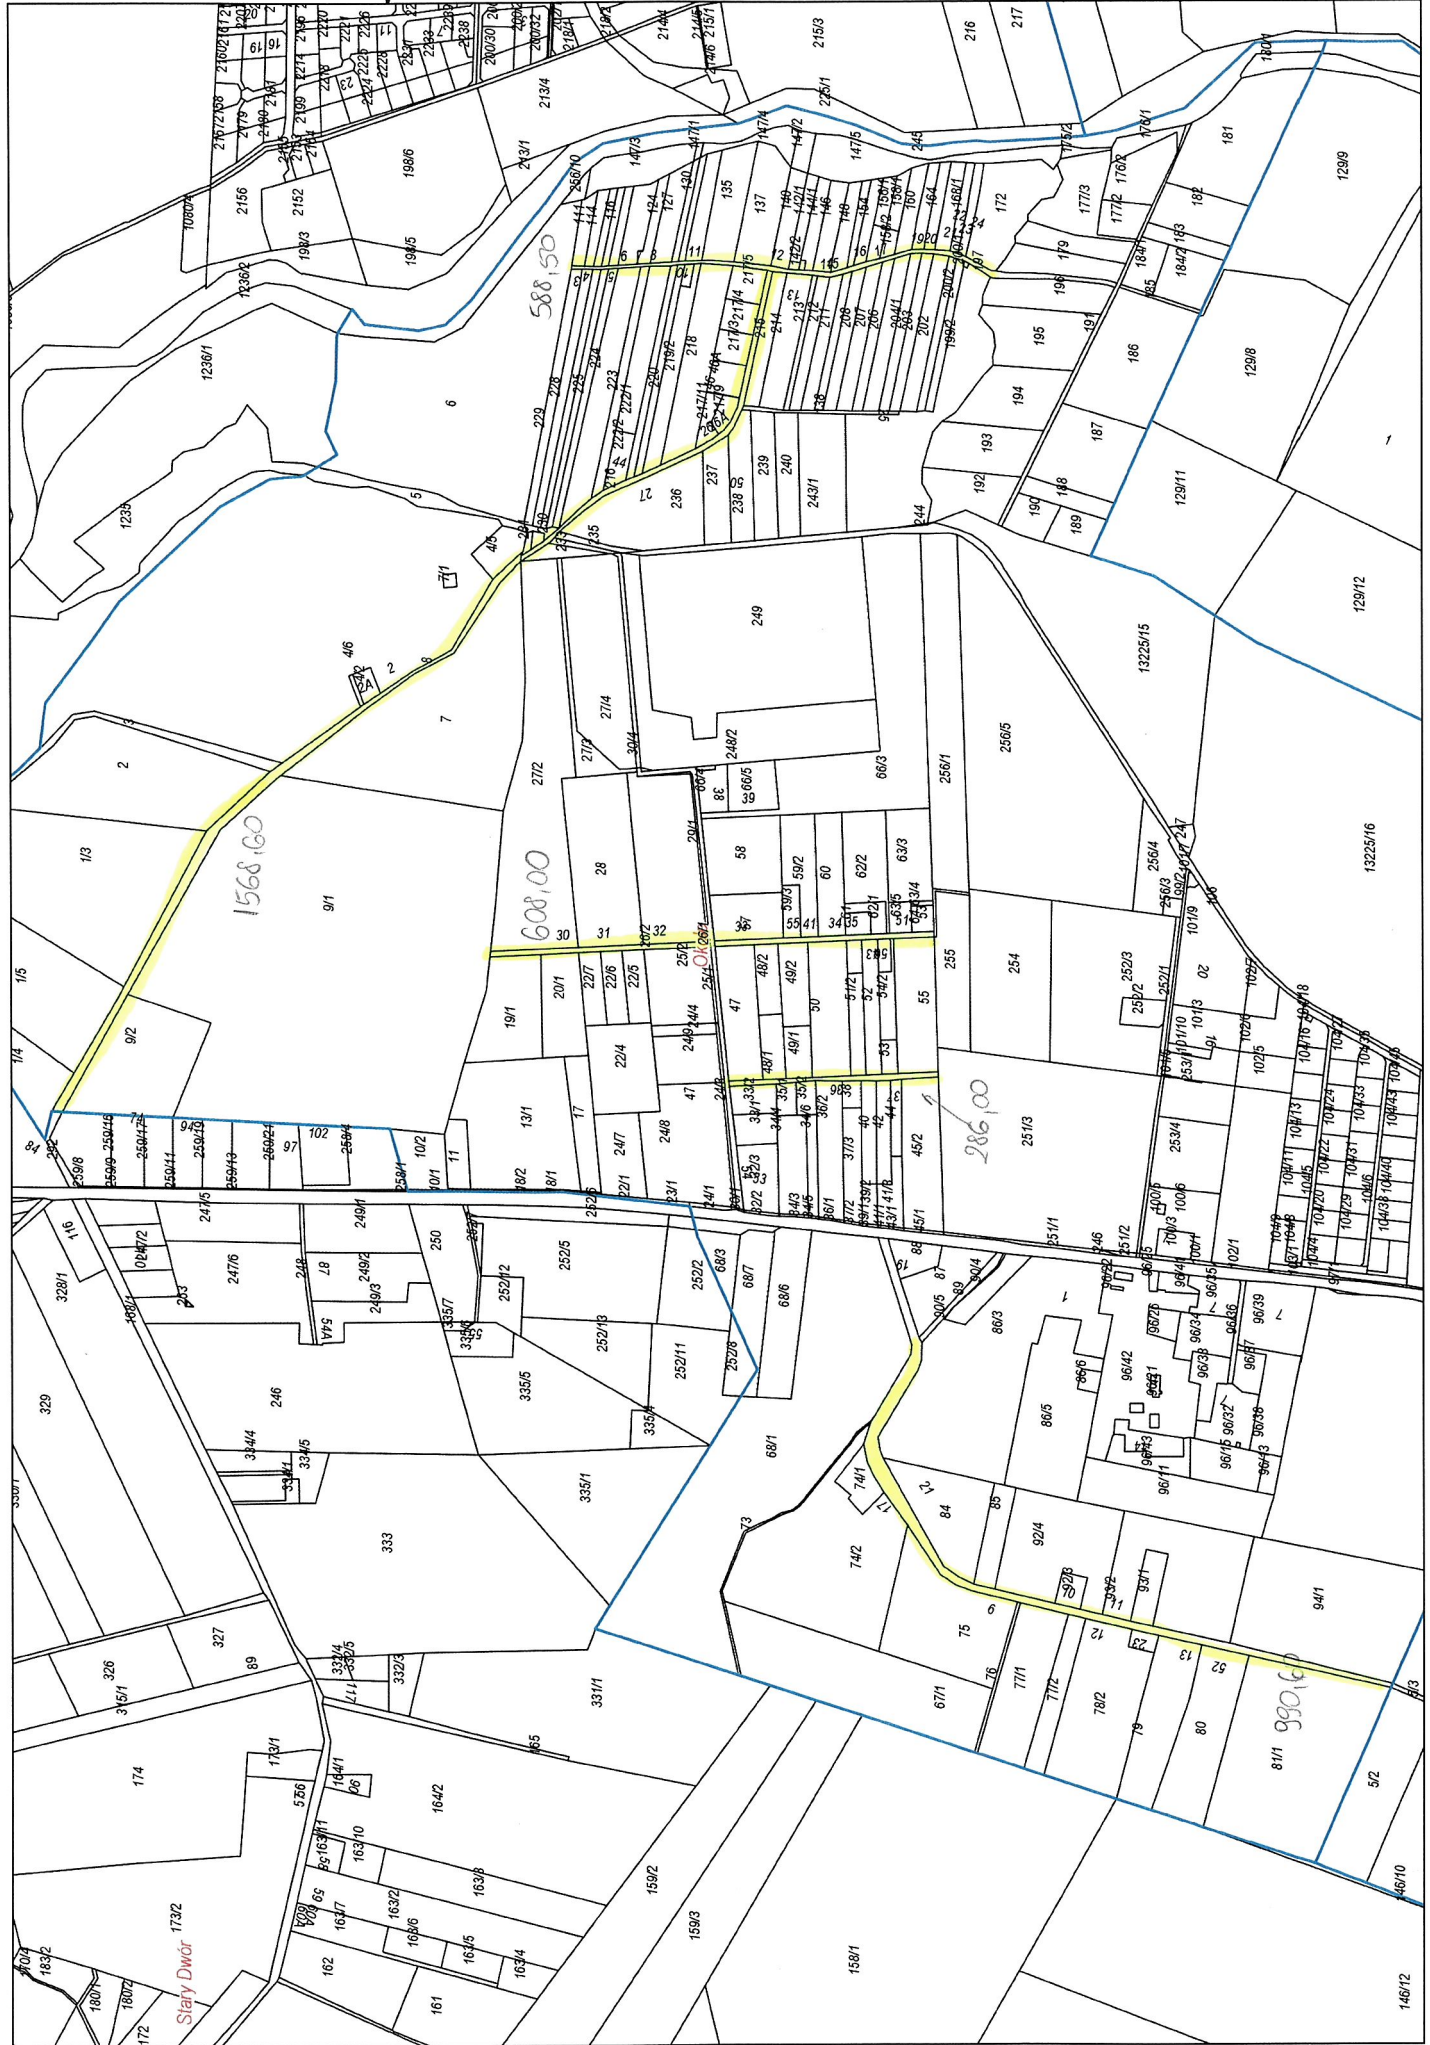

Nowy Jasiniec 6,58 km

Stary Jasiniec 9,05km

Nowy Dwór 3,96km

Skarbiewo 2,98km

Oziedzinck 0,90 km

ZAKIM

Mąkowsko 13,23 km

Lucim 16,30km

Bytkowice 1,35 km

Okole + Stopka 4,04 km

Stary Dąbr 4,04km

Łosko Małe 4,59 km

Łąsko Wielkie 6,13km

Sitowiec 2,61 km

Salno 3,77 km

Gogolin 4,32-km

Byszewo 1,85km

Nowy Jasiniec 6,58 km

Stary Jasiniec 9,05km

Nowy Dwór 3,96km

Skarbiewo 2,98km

Lucim 16,30km

Bytkowice 1,35 km

Okole + Stopka 4,04km

Stary Dąbr 4,04km

Łosko Małe 4,59 km

Łąsko Wielkie 6,13km

Sitowiec 2,61 km

Salno 3,77 km

Gogolin 4,32-km

Byszewo 1,85km