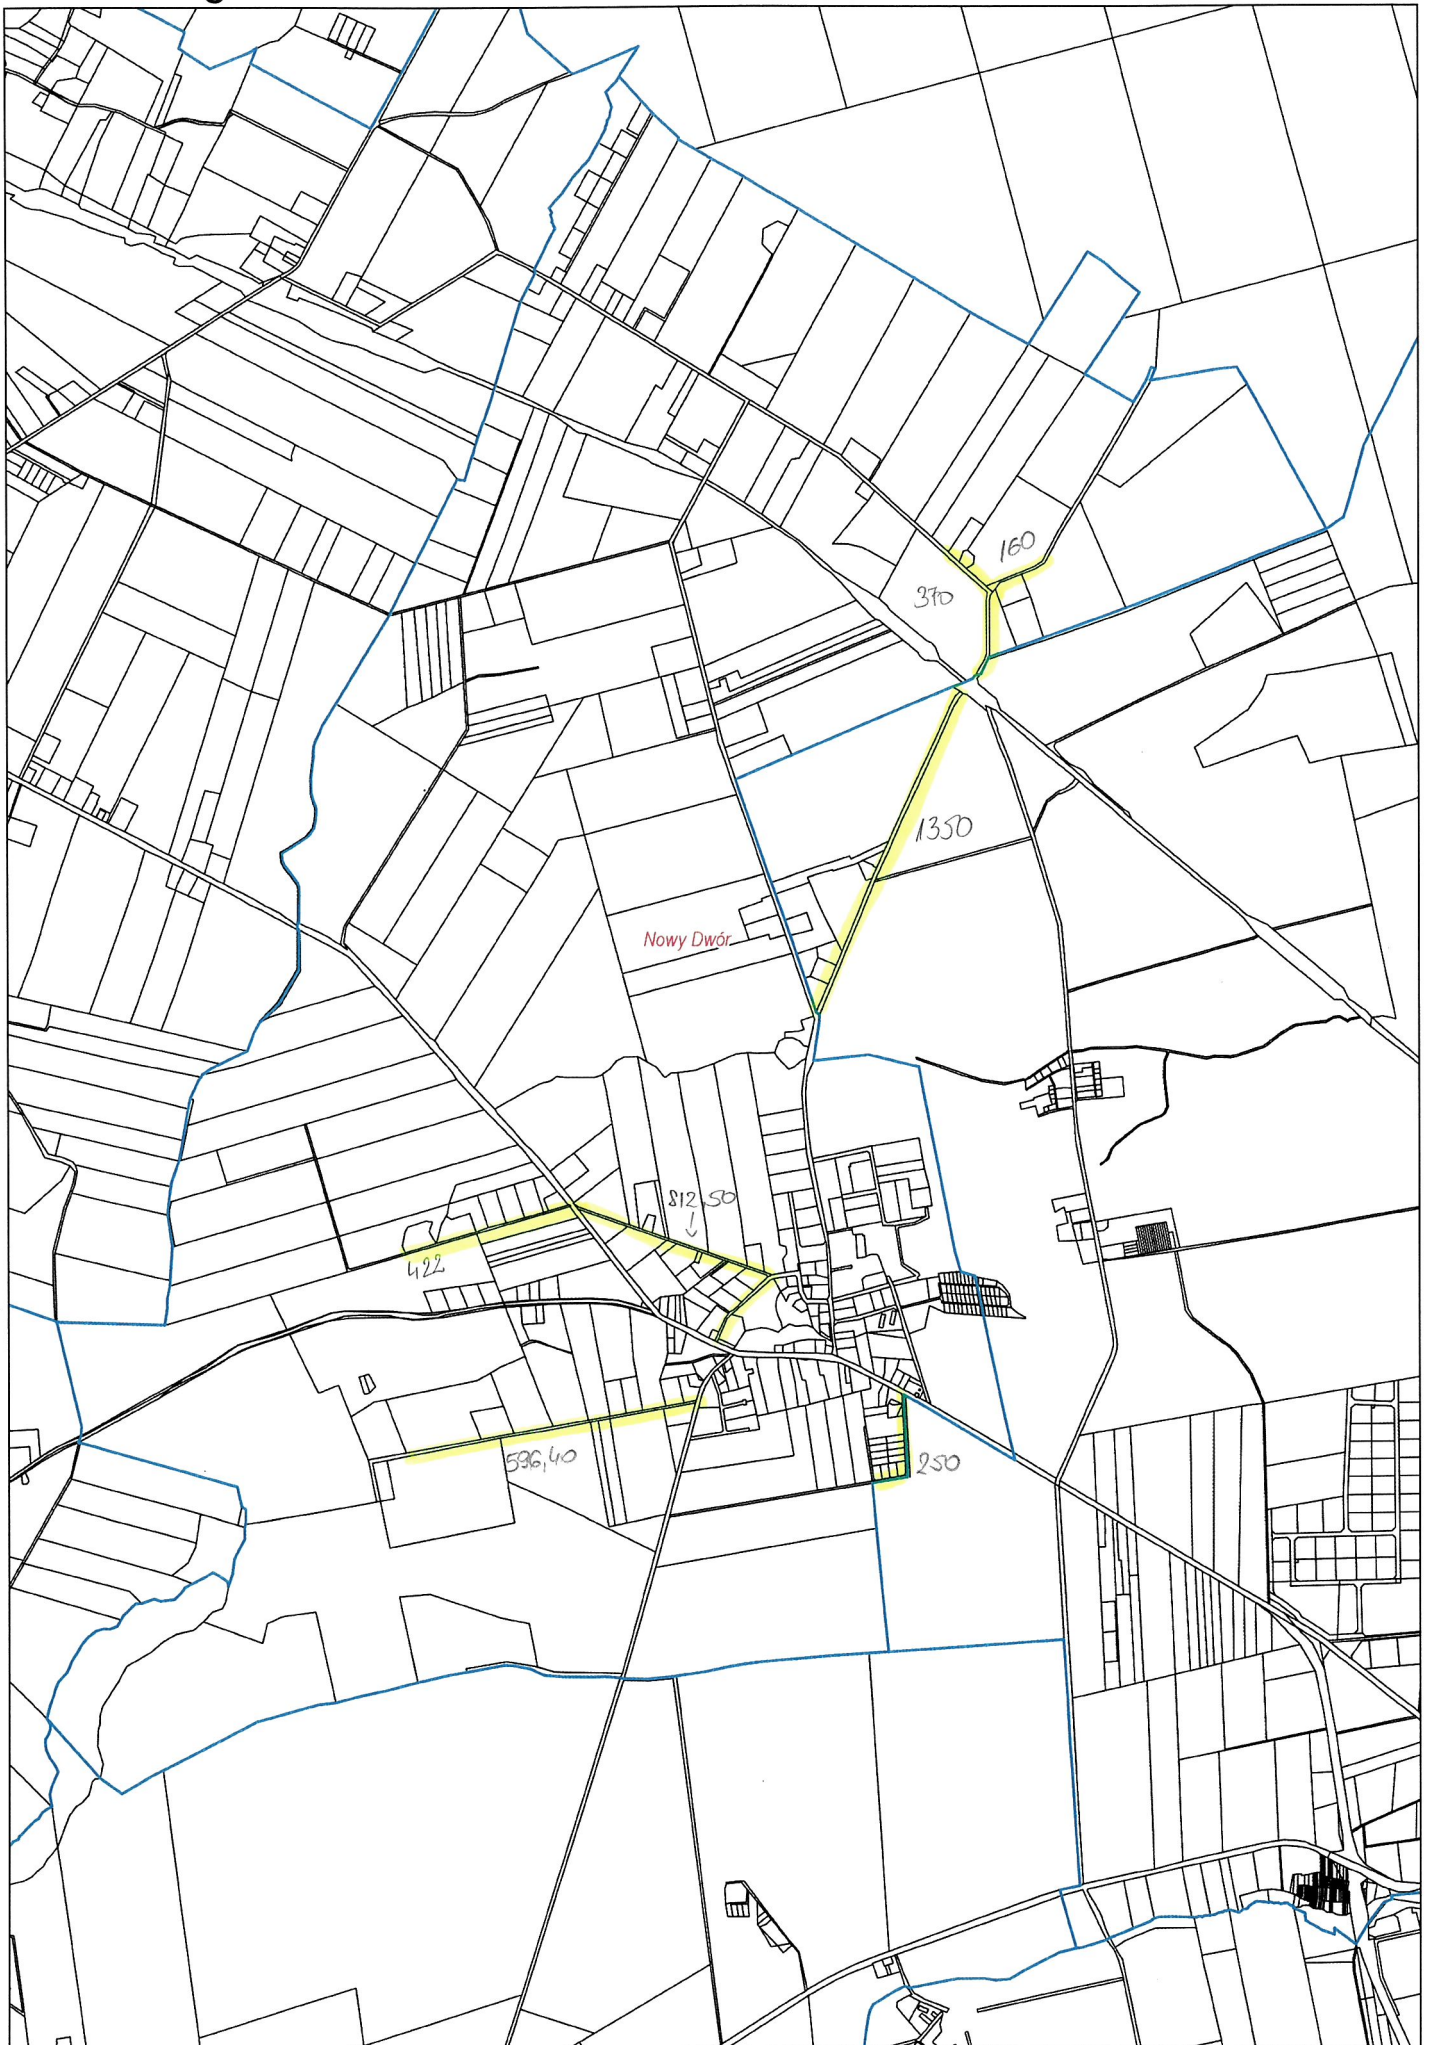

Nowy Jasiniec 6,58 km

Stary Jasiniec 9,05km

Nowy Dwór 3,96km

Skarbiewo 2,98km

Oziedzinck 0,90 km

ZAKIM

Mąkowsko 13,23 km

Lucim 16,30km

Bytkowice 1,35 km

Okole + Stopka 4,04 km

Stary Dąbr 4,04km

Łosko Małe 4,59 km

Łąsko Wielkie 6,13km

Sitowiec 2,61 km

Salno 3,77 km

Gogolin 4,32-km

Byszewo 1,85km

Nowy Jasiniec 6,58 km

Stary Jasiniec 9,05km

Nowy Dwór 3,96km

Skarbiewo 2,98km

Lucim 16,30km

Bytkowice 1,35 km

Okole + Stopka 4,04km

Stary Dąbr 4,04km

Łosko Małe 4,59 km

Łąsko Wielkie 6,13km

Sitowiec 2,61 km

Salno 3,77 km

Gogolin 4,32-km

Byszewo 1,85km