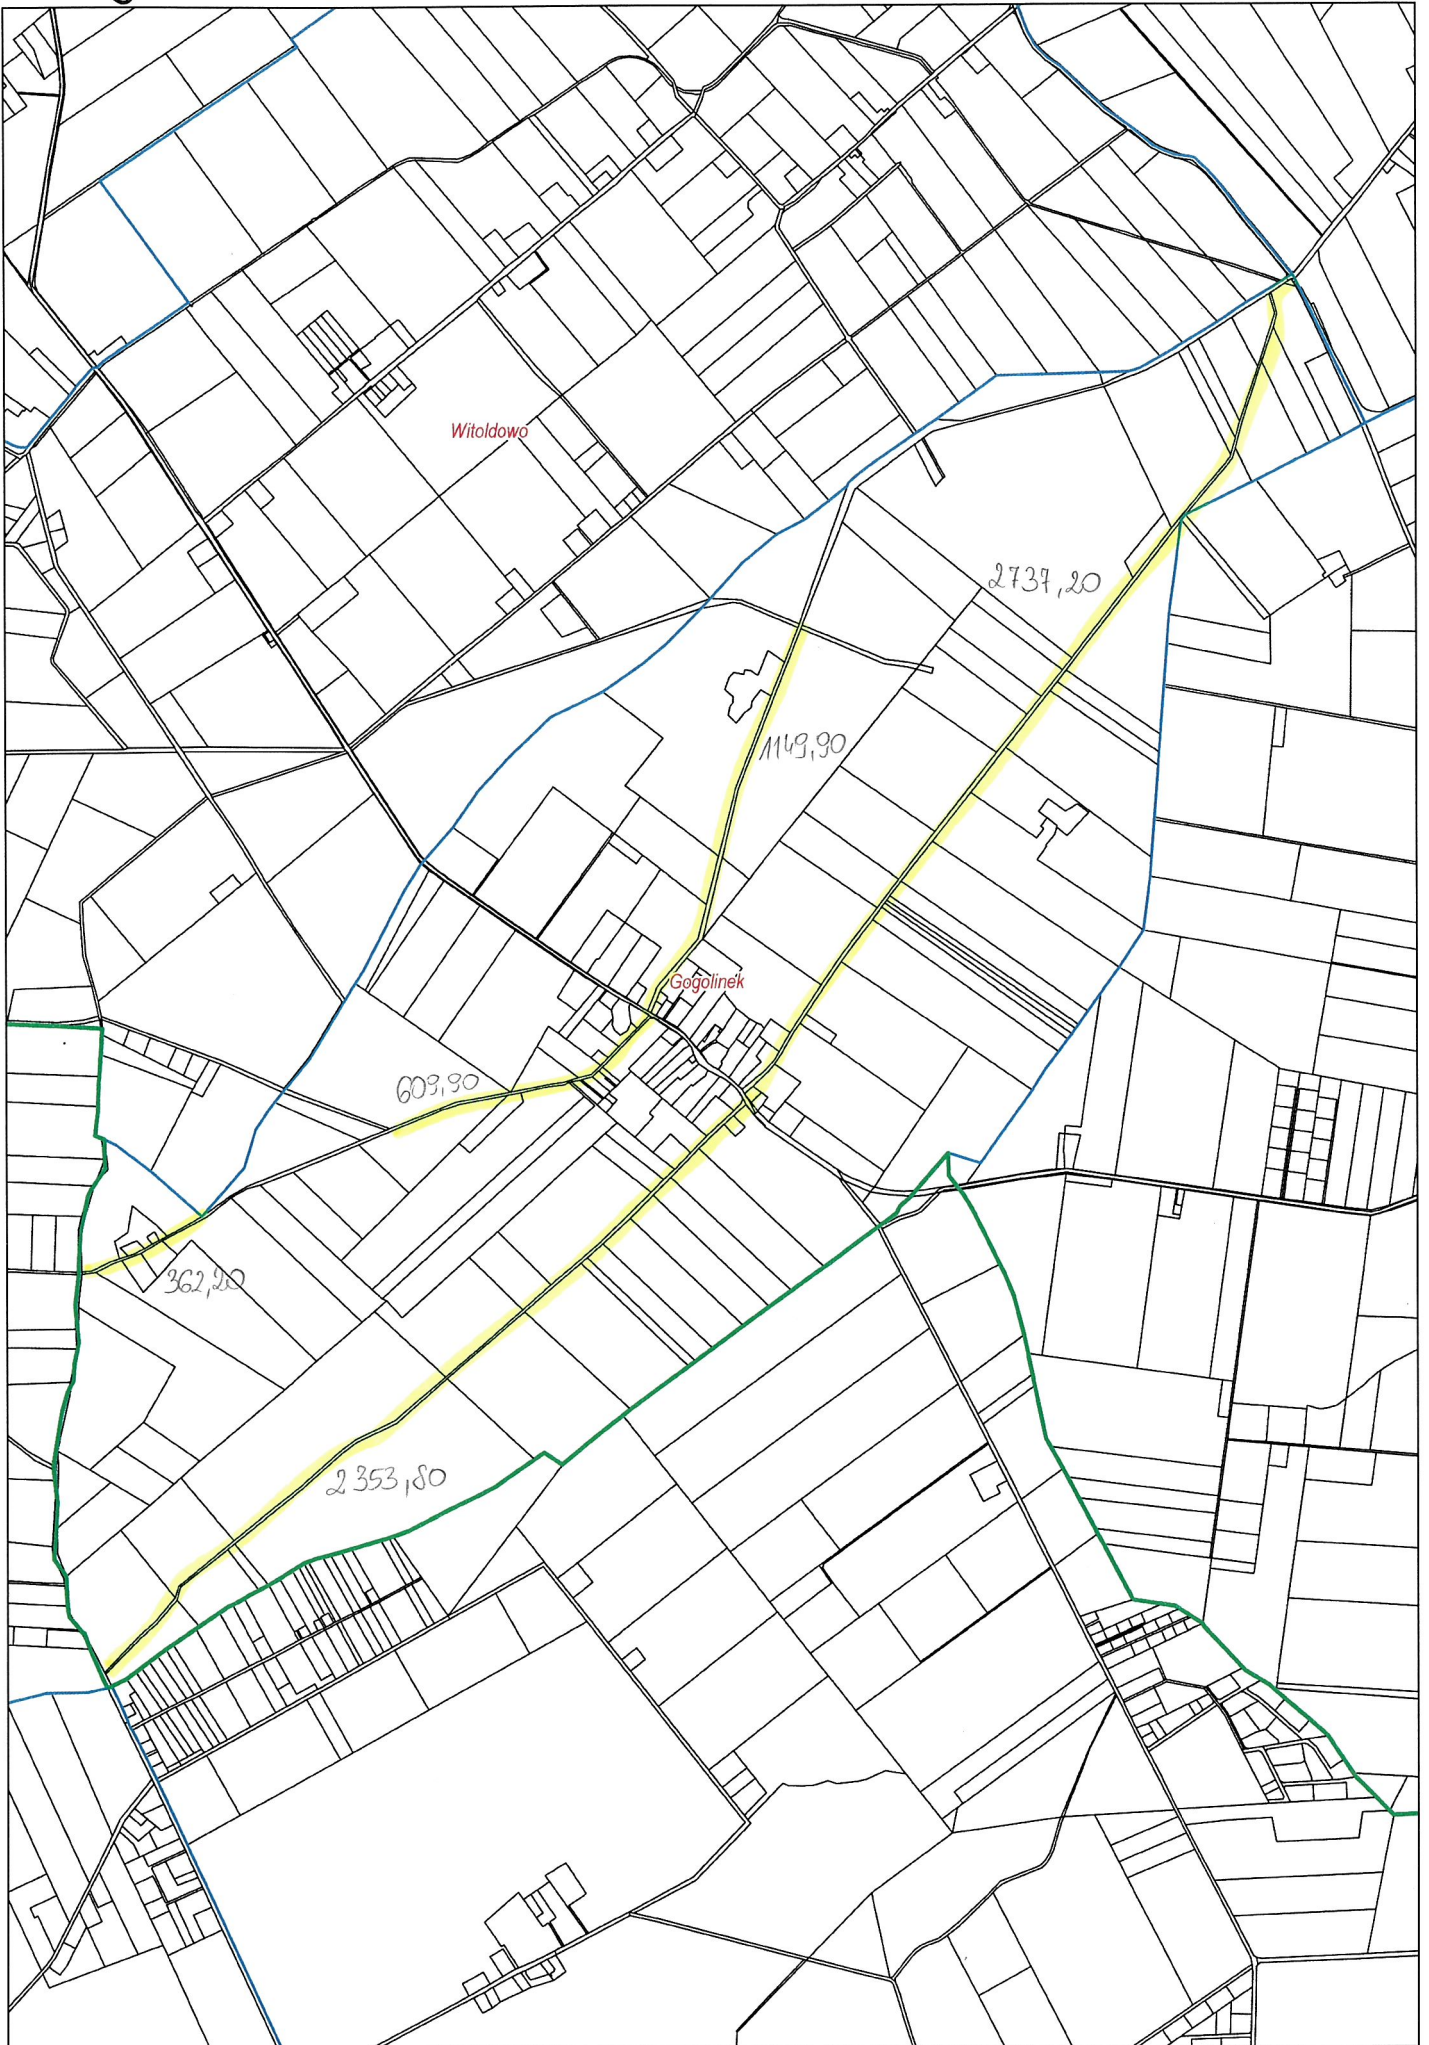

Nowy Jasiniec 6,58 km

Stary Jasiniec 9,05km

Nowy Dwór 3,96km

Skarbiewo 2,98km

Oziedzinck 0,90 km

ZAKIM

Mąkowsko 13,23 km

Lucim 16,30km

Bytkowice 1,35 km

Okole + Stopka 4,04 km

Stary Dąbr 4,04km

Łosko Małe 4,59 km

Łąsko Wielkie 6,13km

Sitowiec 2,61 km

Salno 3,77 km

Gogolin 4,32-km

Byszewo 1,85km

Nowy Jasiniec 6,58 km

Stary Jasiniec 9,05km

Nowy Dwór 3,96km

Skarbiewo 2,98km

Lucim 16,30km

Bytkowice 1,35 km

Okole + Stopka 4,04km

Stary Dąbr 4,04km

Łosko Małe 4,59 km

Łąsko Wielkie 6,13km

Sitowiec 2,61 km

Salno 3,77 km

Gogolin 4,32-km

Byszewo 1,85km