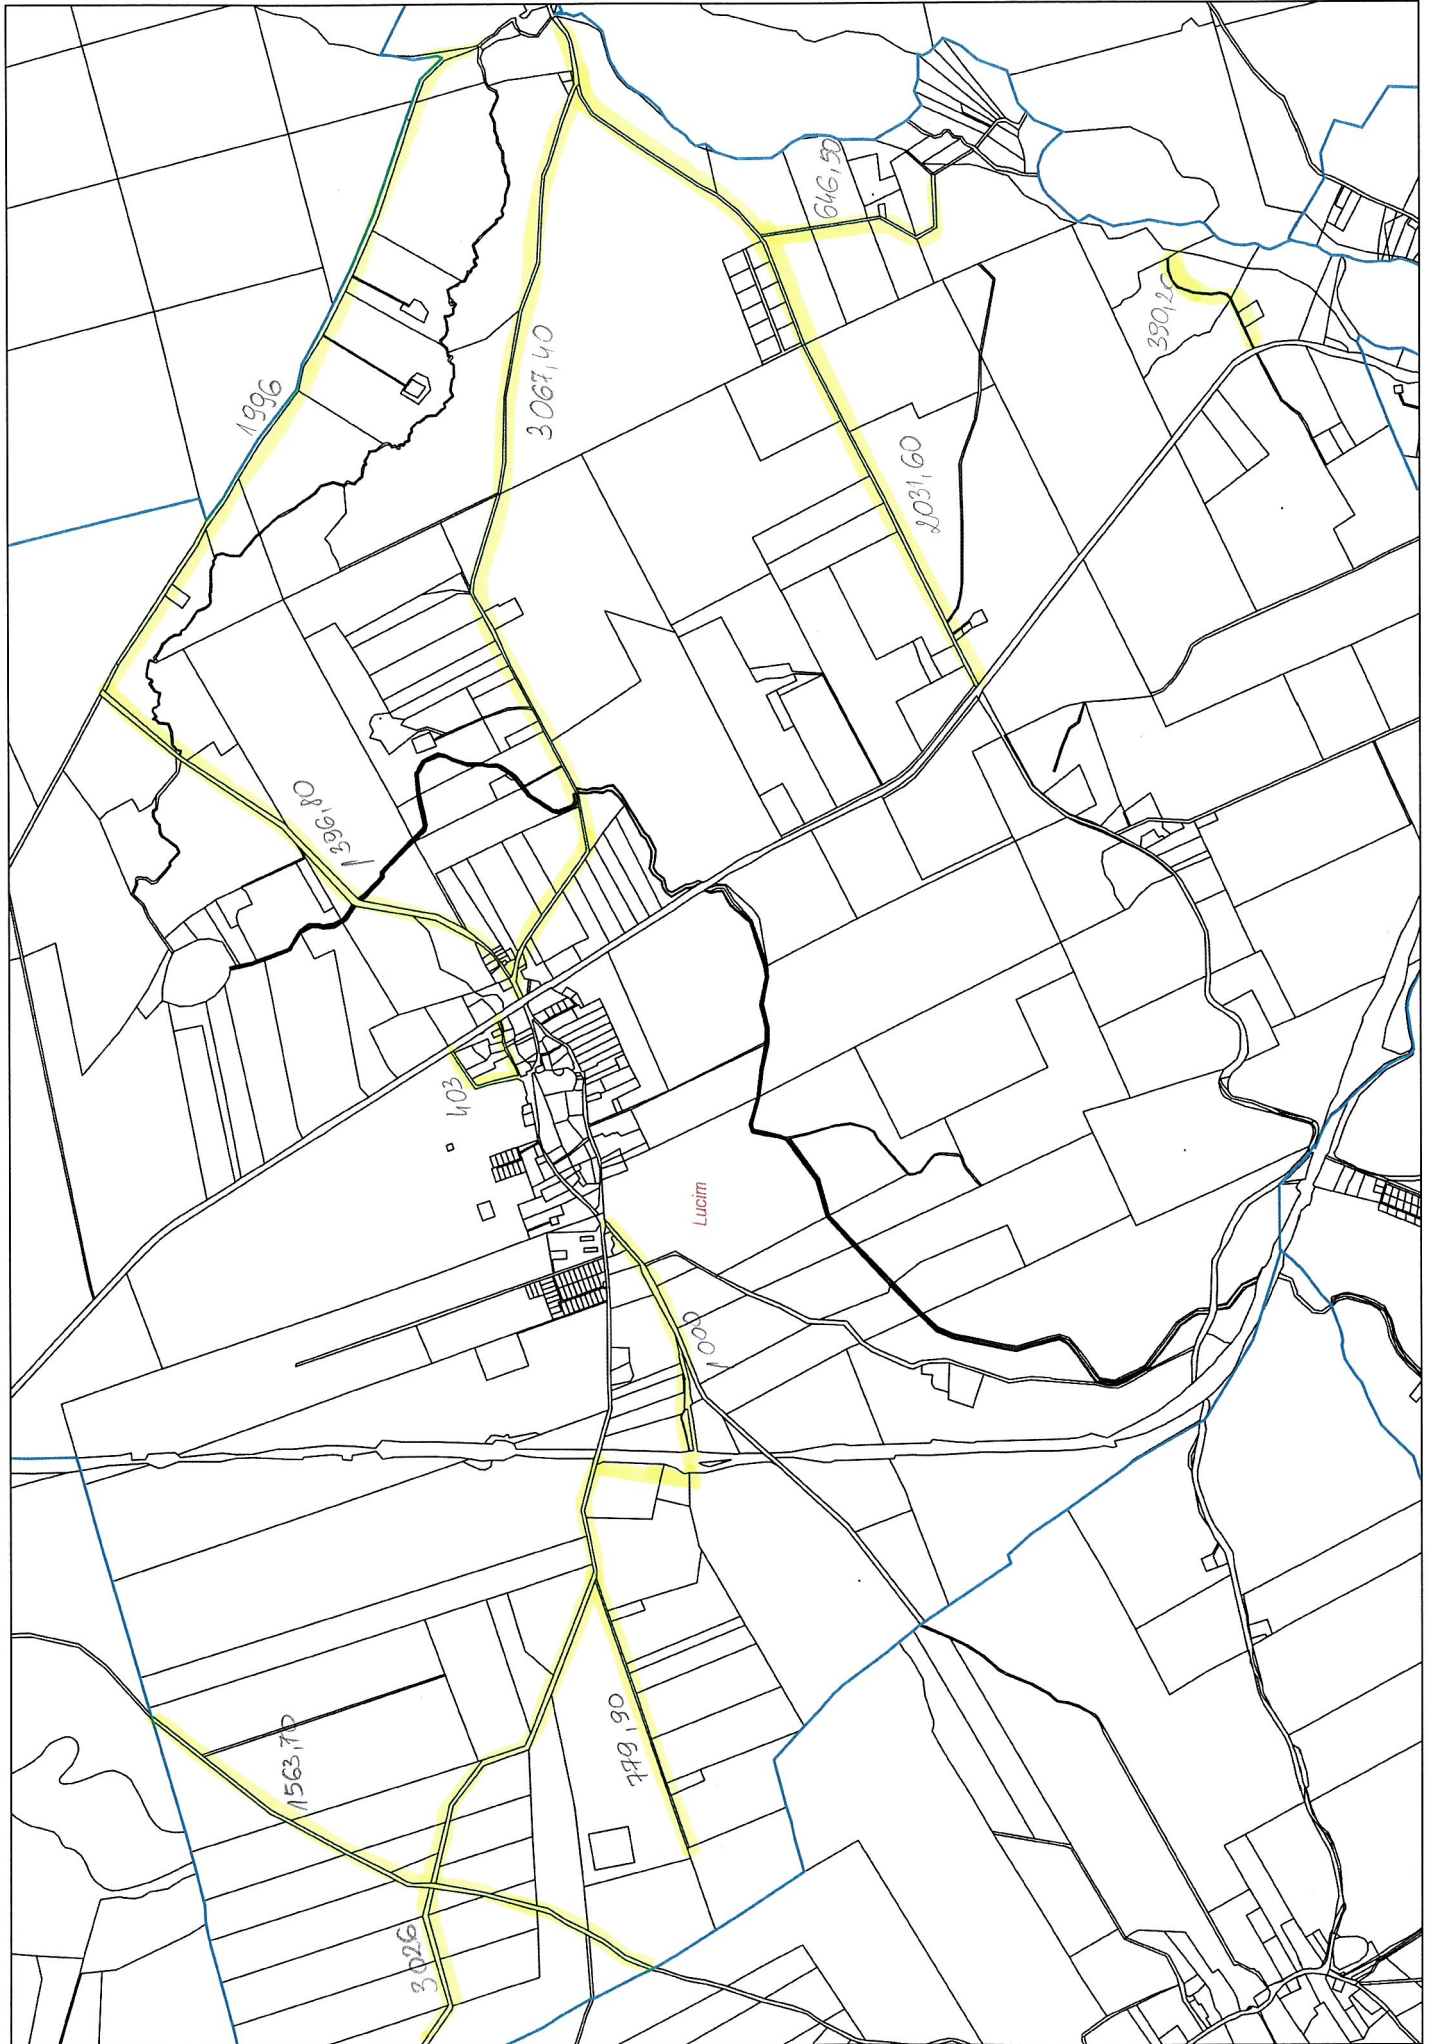

Nowy Jasiniec 6,58 km

Stary Jasiniec 9,05km

Nowy Dwór 3,96km

Skarbiewo 2,98km

Oziedzinck 0,90 km

ZAKIM

Mąkowsko 13,23 km

Lucim 16,30km

Bytkowice 1,35 km

Okole + Stopka 4,04 km

Stary Dąbr 4,04km

Łosko Małe 4,59 km

Łąsko Wielkie 6,13km

Sitowiec 2,61 km

Salno 3,77 km

Gogolin 4,32-km

Byszewo 1,85km

Nowy Jasiniec 6,58 km

Stary Jasiniec 9,05km

Nowy Dwór 3,96km

Skarbiewo 2,98km

Lucim 16,30km

Bytkowice 1,35 km

Okole + Stopka 4,04km

Stary Dąbr 4,04km

Łosko Małe 4,59 km

Łąsko Wielkie 6,13km

Sitowiec 2,61 km

Salno 3,77 km

Gogolin 4,32-km

Byszewo 1,85km