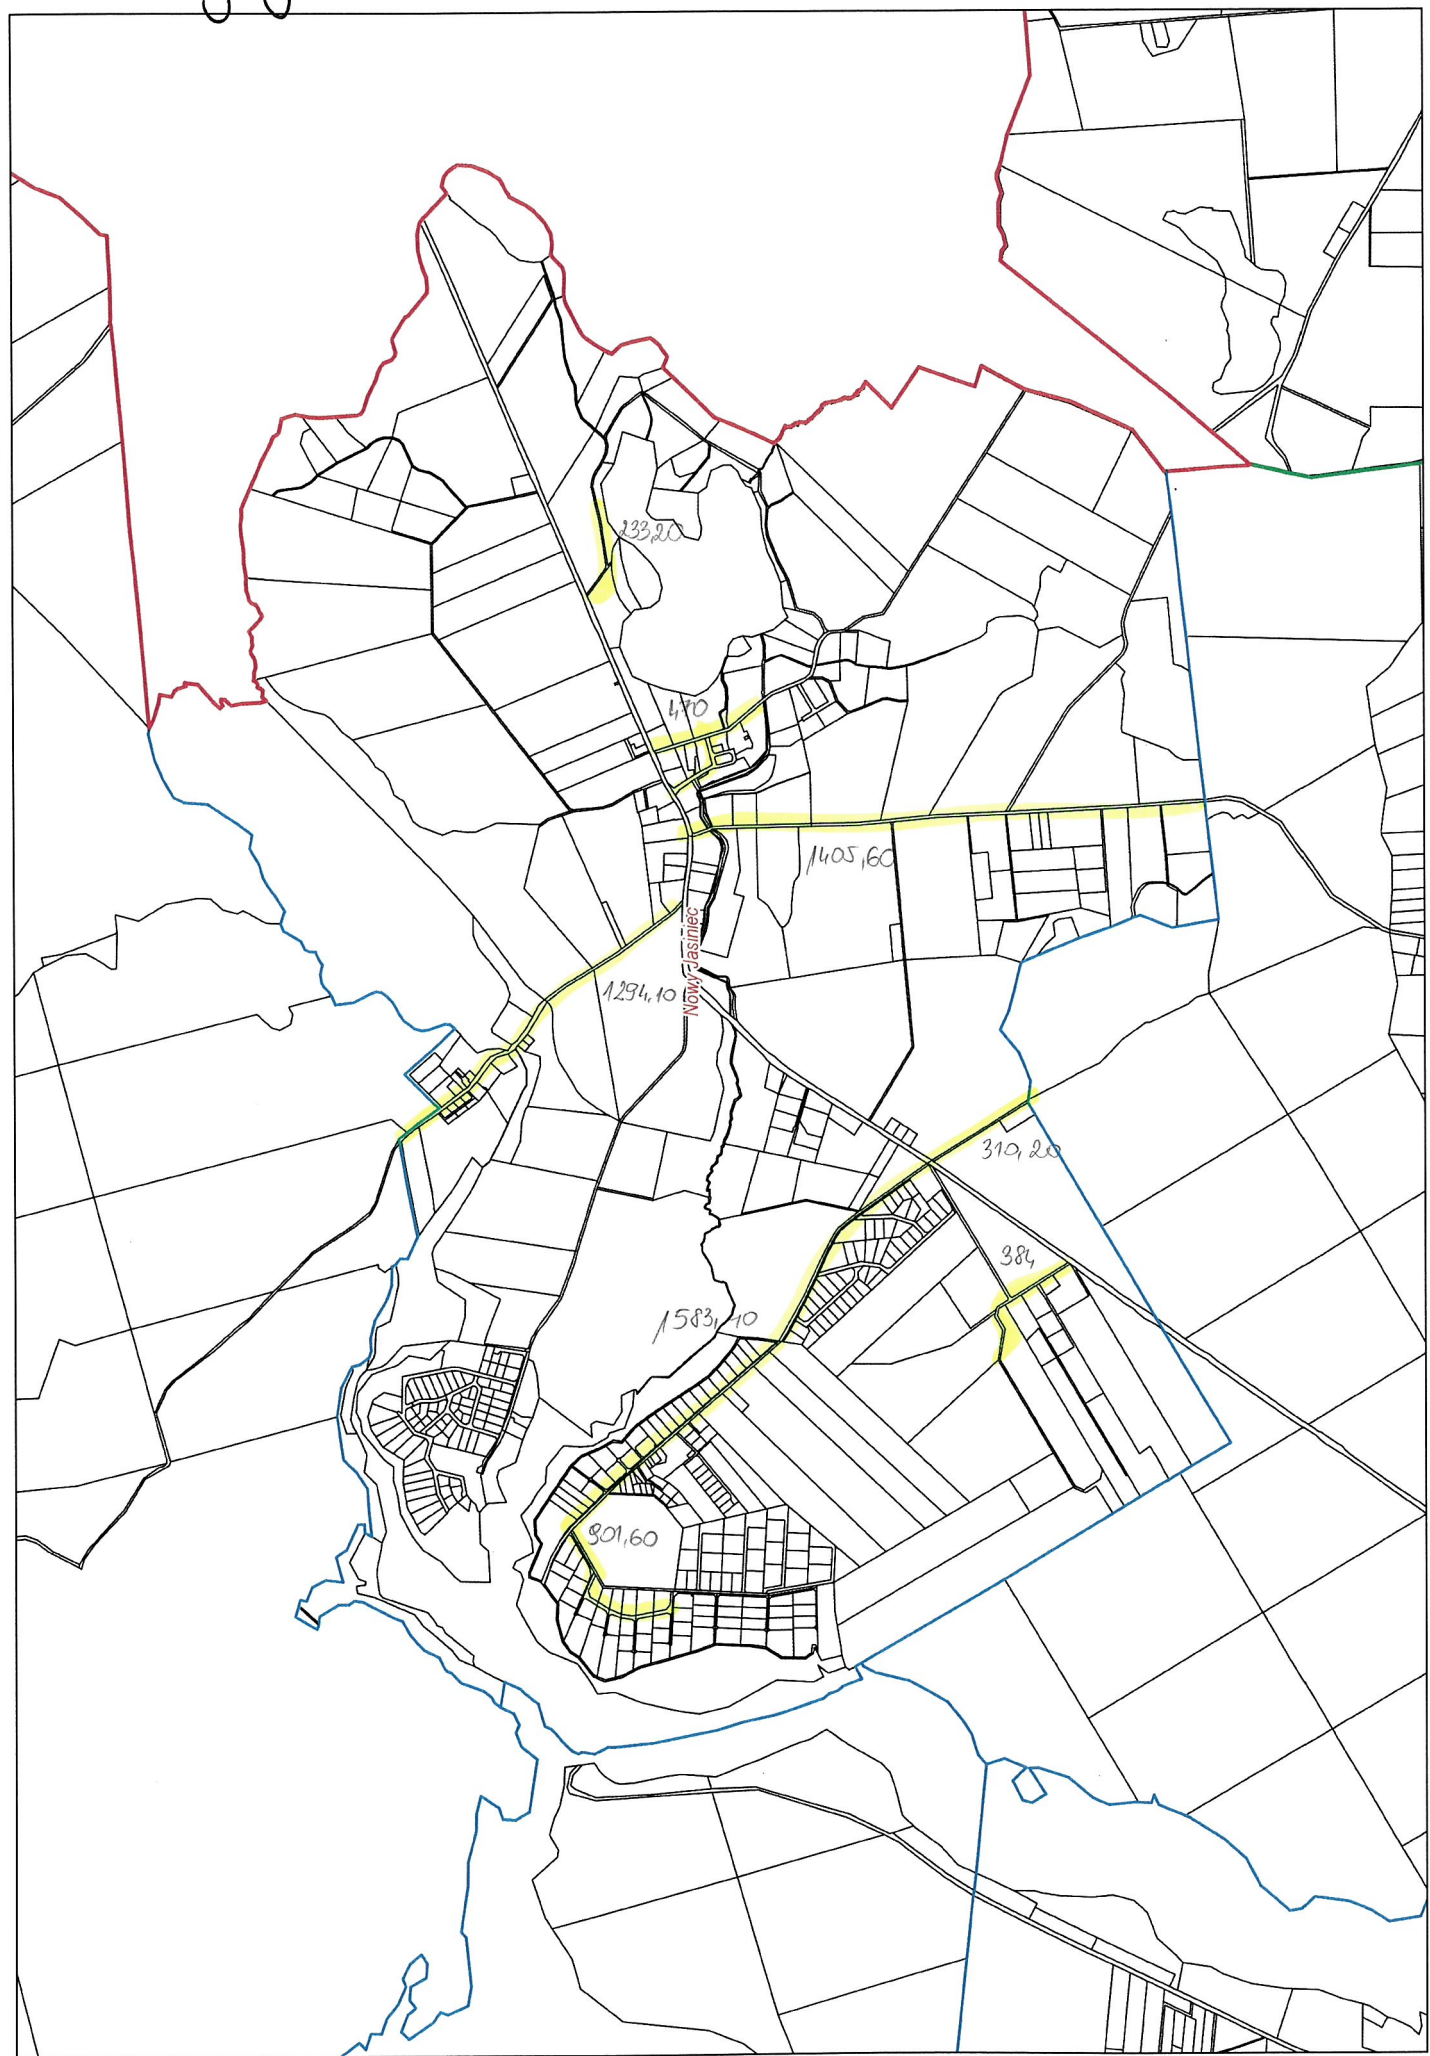

Nowy Jasiniec 6,58 km

Stary Jasiniec 9,05km

Nowy Dwór 3,96km

Skarbiewo 2,98km

Oziedzinck 0,90 km

ZAKIM

Mąkowsko 13,23 km

Lucim 16,30km

Bytkowice 1,35 km

Okole + Stopka 4,04 km

Stary Dąbr 4,04km

Łosko Małe 4,59 km

Łąsko Wielkie 6,13km

Sitowiec 2,61 km

Salno 3,77 km

Gogolin 4,32-km

Byszewo 1,85km

Nowy Jasiniec 6,58 km

Stary Jasiniec 9,05km

Nowy Dwór 3,96km

Skarbiewo 2,98km

Lucim 16,30km

Bytkowice 1,35 km

Okole + Stopka 4,04km

Stary Dąbr 4,04km

Łosko Małe 4,59 km

Łąsko Wielkie 6,13km

Sitowiec 2,61 km

Salno 3,77 km

Gogolin 4,32-km

Byszewo 1,85km