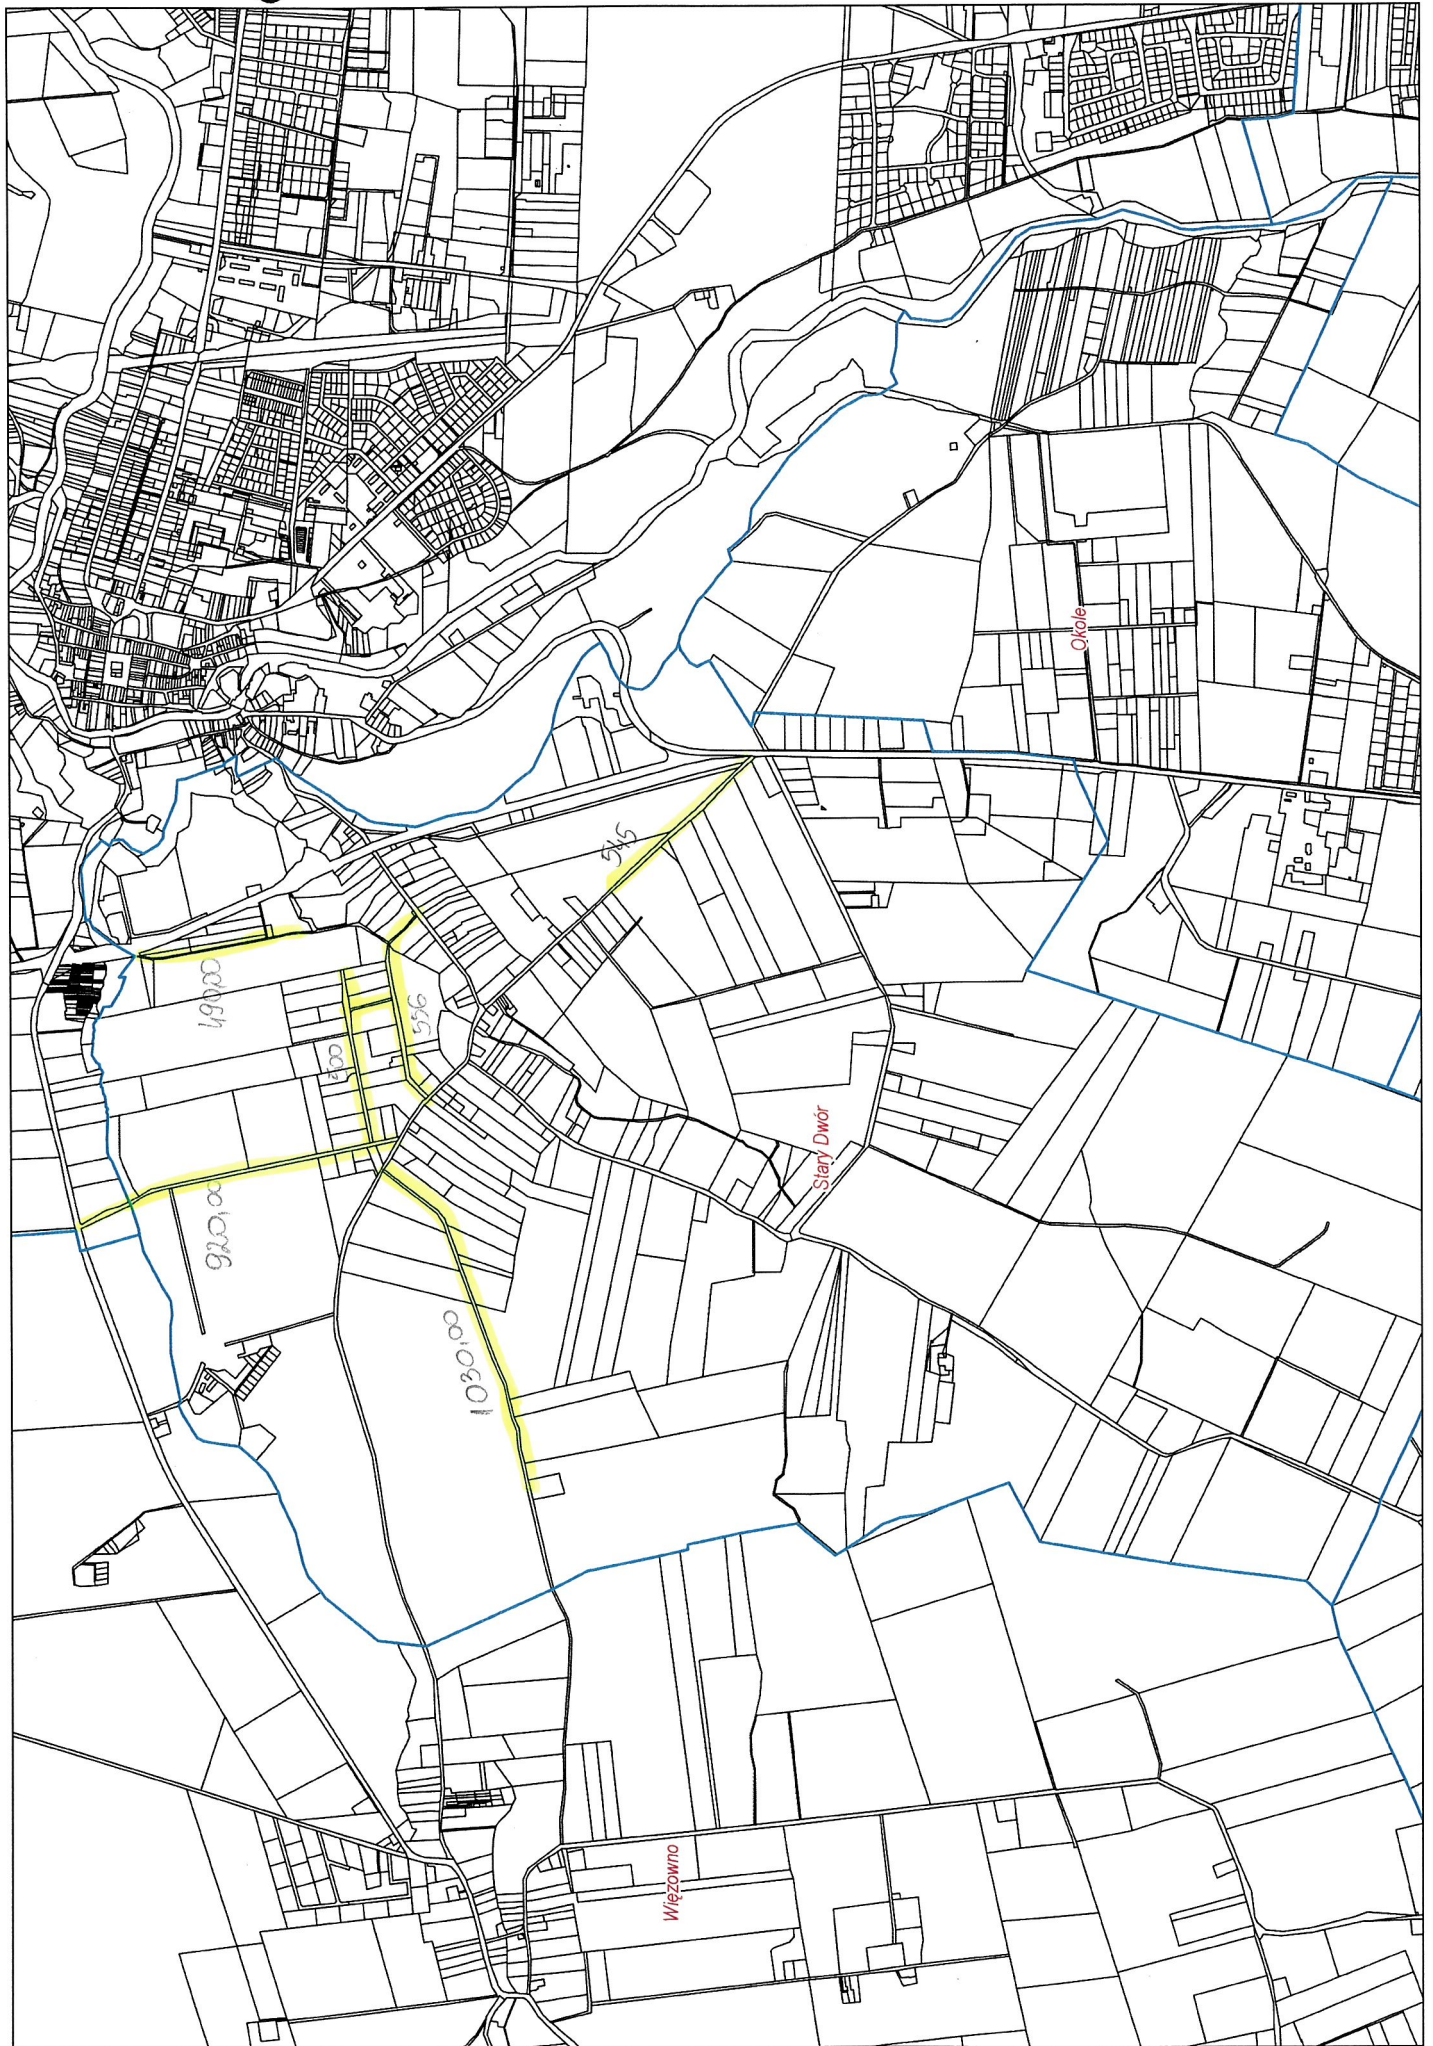

Nowy Jasiniec 6,58 km

Stary Jasiniec 9,05km

Nowy Dwór 3,96km

Skarbiewo 2,98km

Oziedzinck 0,90 km

ZAKIM

Mąkowsko 13,23 km

Lucim 16,30km

Bytkowice 1,35 km

Okole + Stopka 4,04 km

Stary Dąbr 4,04km

Łosko Małe 4,59 km

Łąsko Wielkie 6,13km

Sitowiec 2,61 km

Salno 3,77 km

Gogolin 4,32-km

Byszewo 1,85km

Nowy Jasiniec 6,58 km

Stary Jasiniec 9,05km

Nowy Dwór 3,96km

Skarbiewo 2,98km

Lucim 16,30km

Bytkowice 1,35 km

Okole + Stopka 4,04km

Stary Dąbr 4,04km

Łosko Małe 4,59 km

Łąsko Wielkie 6,13km

Sitowiec 2,61 km

Salno 3,77 km

Gogolin 4,32-km

Byszewo 1,85km