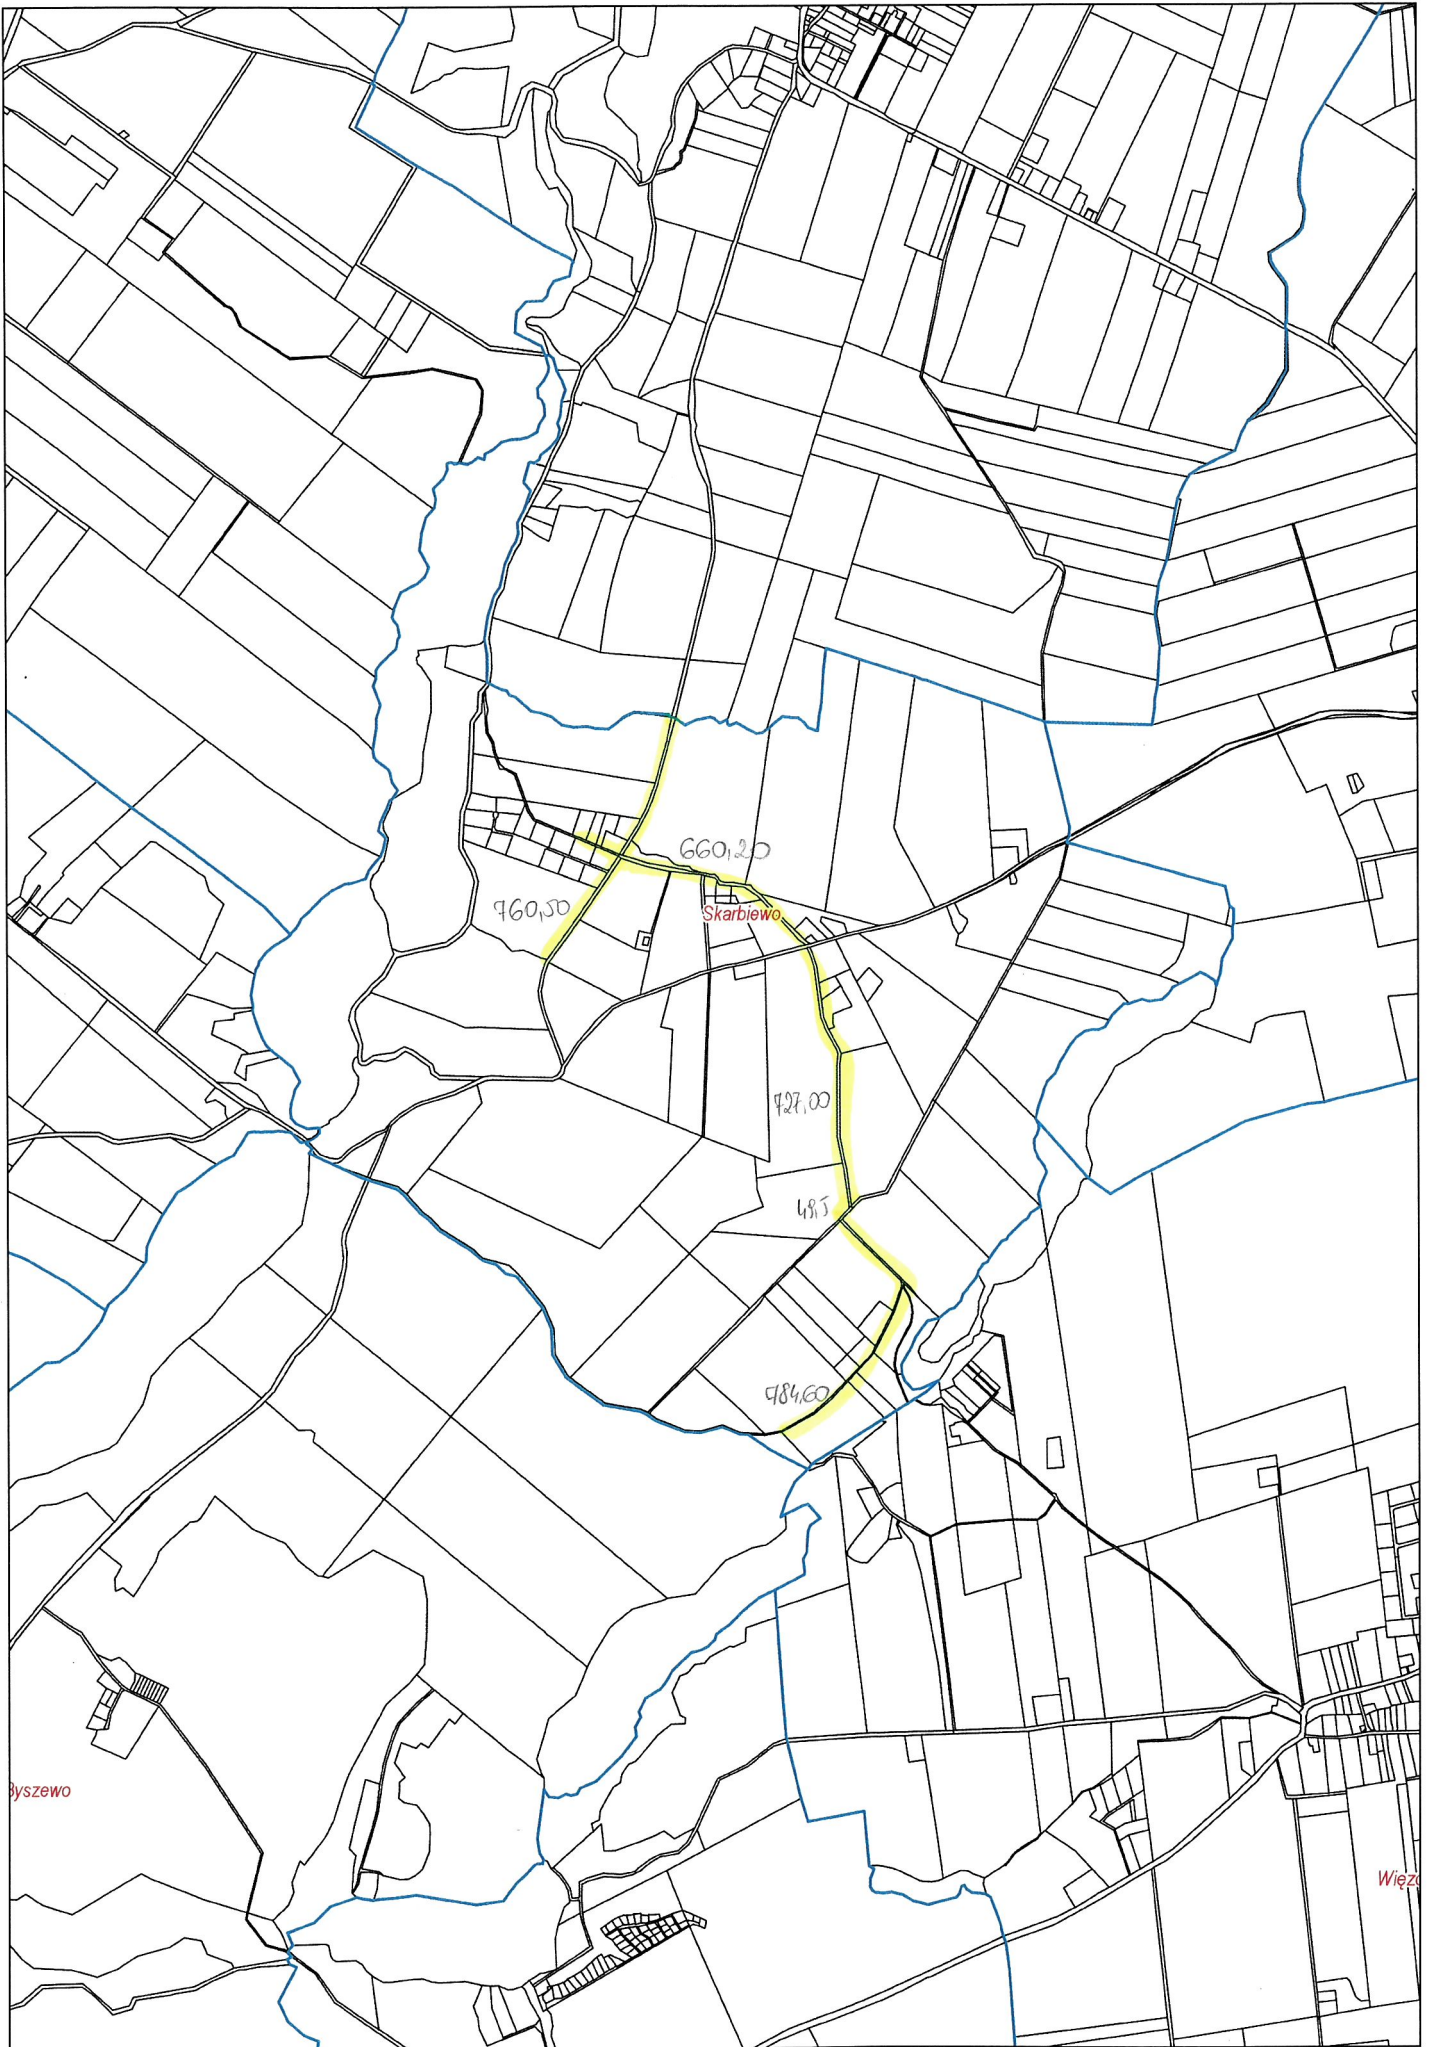

Nowy Jasiniec 6,58 km

Stary Jasiniec 9,05km

Nowy Dwór 3,96km

Skarbiewo 2,98km

Oziedzinck 0,90 km

ZAKIM

Mąkowsko 13,23 km

Lucim 16,30km

Bytkowice 1,35 km

Okole + Stopka 4,04 km

Stary Dąbr 4,04km

Łosko Małe 4,59 km

Łąsko Wielkie 6,13km

Sitowiec 2,61 km

Salno 3,77 km

Gogolin 4,32-km

Byszewo 1,85km

Nowy Jasiniec 6,58 km

Stary Jasiniec 9,05km

Nowy Dwór 3,96km

Skarbiewo 2,98km

Lucim 16,30km

Bytkowice 1,35 km

Okole + Stopka 4,04km

Stary Dąbr 4,04km

Łosko Małe 4,59 km

Łąsko Wielkie 6,13km

Sitowiec 2,61 km

Salno 3,77 km

Gogolin 4,32-km

Byszewo 1,85km