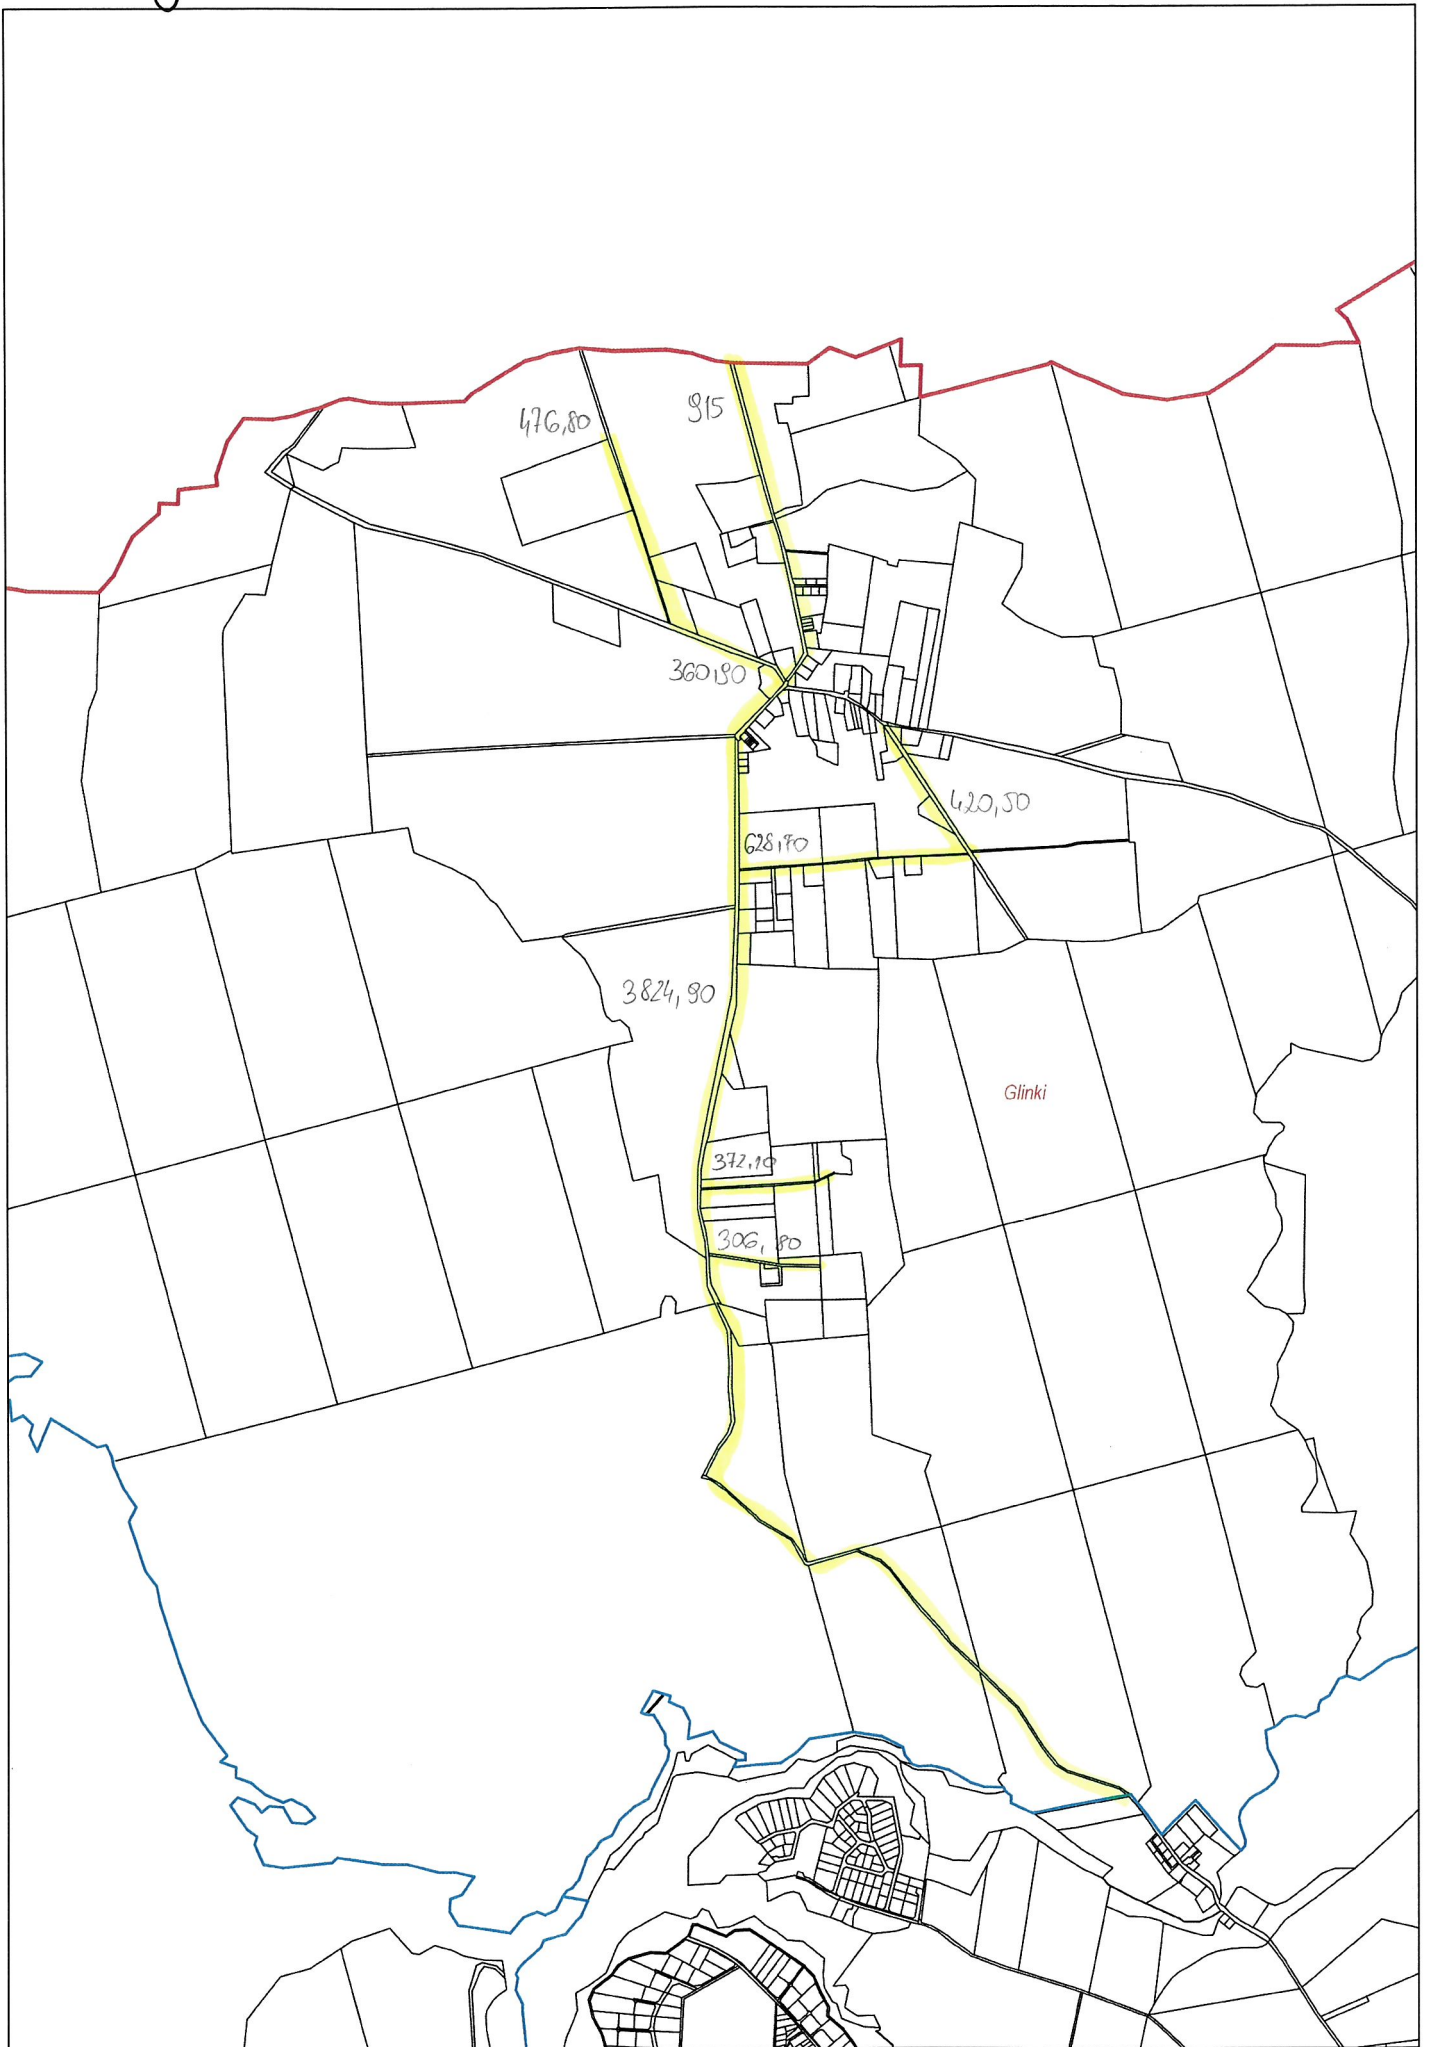

Nowy Jasiniec 6,58 km

Stary Jasiniec 9,05km

Nowy Dwór 3,96km

Skarbiewo 2,98km

Oziedzinck 0,90 km

ZAKIM

Mąkowsko 13,23 km

Lucim 16,30km

Bytkowice 1,35 km

Okole + Stopka 4,04 km

Stary Dąbr 4,04km

Łosko Małe 4,59 km

Łąsko Wielkie 6,13km

Sitowiec 2,61 km

Salno 3,77 km

Gogolin 4,32-km

Byszewo 1,85km

Nowy Jasiniec 6,58 km

Stary Jasiniec 9,05km

Nowy Dwór 3,96km

Skarbiewo 2,98km

Lucim 16,30km

Bytkowice 1,35 km

Okole + Stopka 4,04km

Stary Dąbr 4,04km

Łosko Małe 4,59 km

Łąsko Wielkie 6,13km

Sitowiec 2,61 km

Salno 3,77 km

Gogolin 4,32-km

Byszewo 1,85km