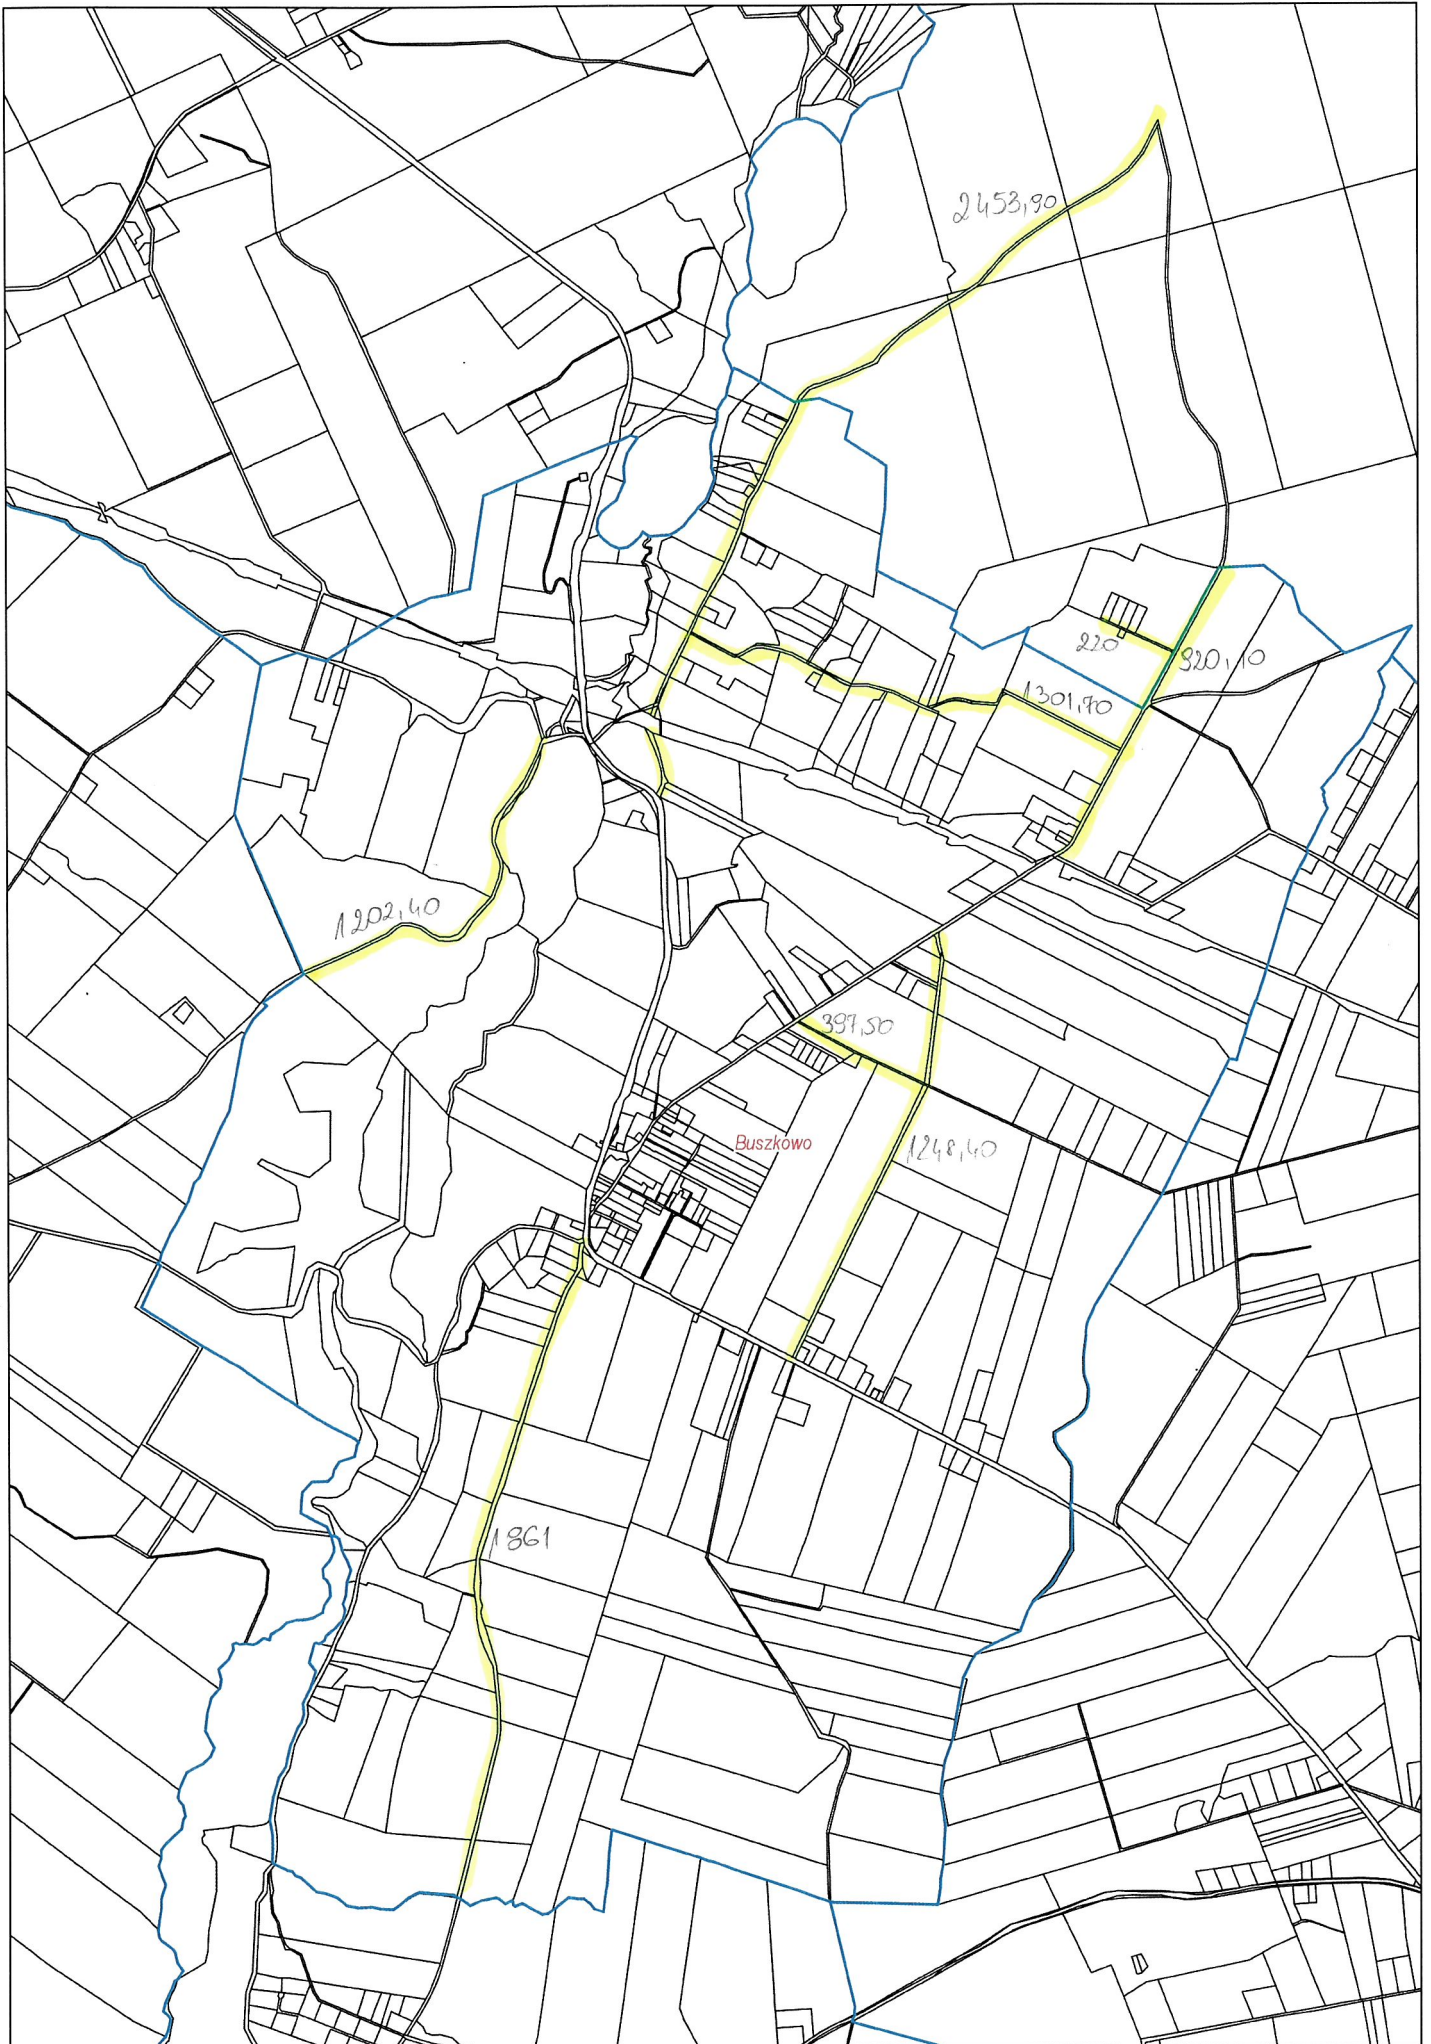

Nowy Jasiniec 6,58 km

Stary Jasiniec 9,05km

Nowy Dwór 3,96km

Skarbiewo 2,98km

Oziedzinck 0,90 km

ZAKIM

Mąkowsko 13,23 km

Lucim 16,30km

Bytkowice 1,35 km

Okole + Stopka 4,04 km

Stary Dąbr 4,04km

Łosko Małe 4,59 km

Łąsko Wielkie 6,13km

Sitowiec 2,61 km

Salno 3,77 km

Gogolin 4,32-km

Byszewo 1,85km

Nowy Jasiniec 6,58 km

Stary Jasiniec 9,05km

Nowy Dwór 3,96km

Skarbiewo 2,98km

Lucim 16,30km

Bytkowice 1,35 km

Okole + Stopka 4,04km

Stary Dąbr 4,04km

Łosko Małe 4,59 km

Łąsko Wielkie 6,13km

Sitowiec 2,61 km

Salno 3,77 km

Gogolin 4,32-km

Byszewo 1,85km