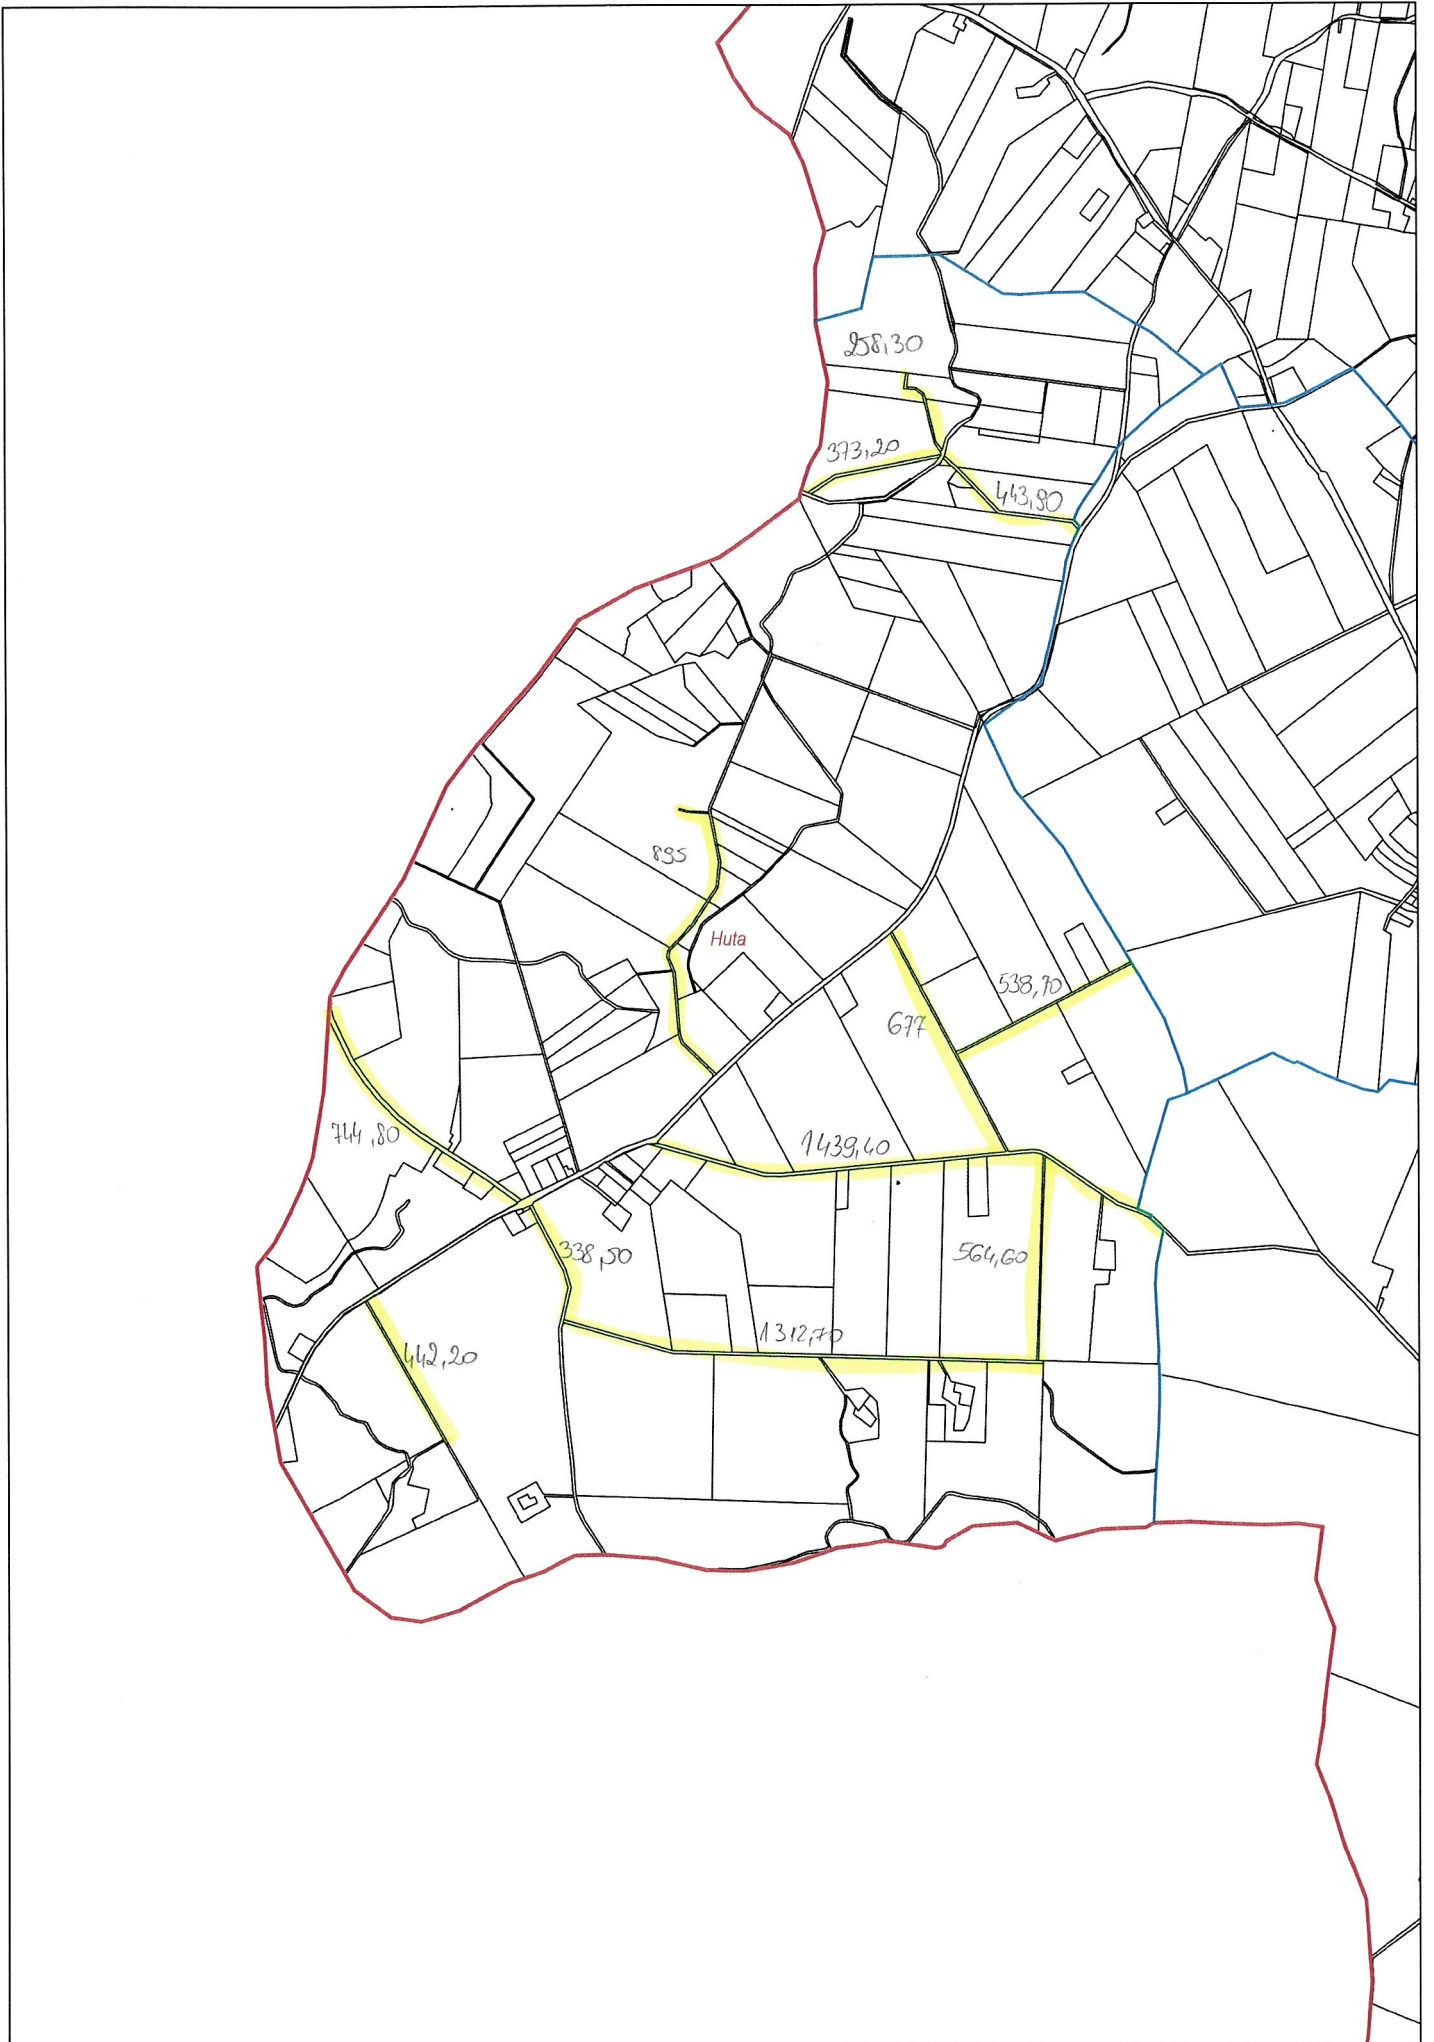

Nowy Jasiniec 6,58 km

Stary Jasiniec 9,05km

Nowy Dwór 3,96km

Skarbiewo 2,98km

Oziedzinck 0,90 km

ZAKIM

Mąkowsko 13,23 km

Lucim 16,30km

Bytkowice 1,35 km

Okole + Stopka 4,04 km

Stary Dąbr 4,04km

Łosko Małe 4,59 km

Łąsko Wielkie 6,13km

Sitowiec 2,61 km

Salno 3,77 km

Gogolin 4,32-km

Byszewo 1,85km

Nowy Jasiniec 6,58 km

Stary Jasiniec 9,05km

Nowy Dwór 3,96km

Skarbiewo 2,98km

Lucim 16,30km

Bytkowice 1,35 km

Okole + Stopka 4,04km

Stary Dąbr 4,04km

Łosko Małe 4,59 km

Łąsko Wielkie 6,13km

Sitowiec 2,61 km

Salno 3,77 km

Gogolin 4,32-km

Byszewo 1,85km