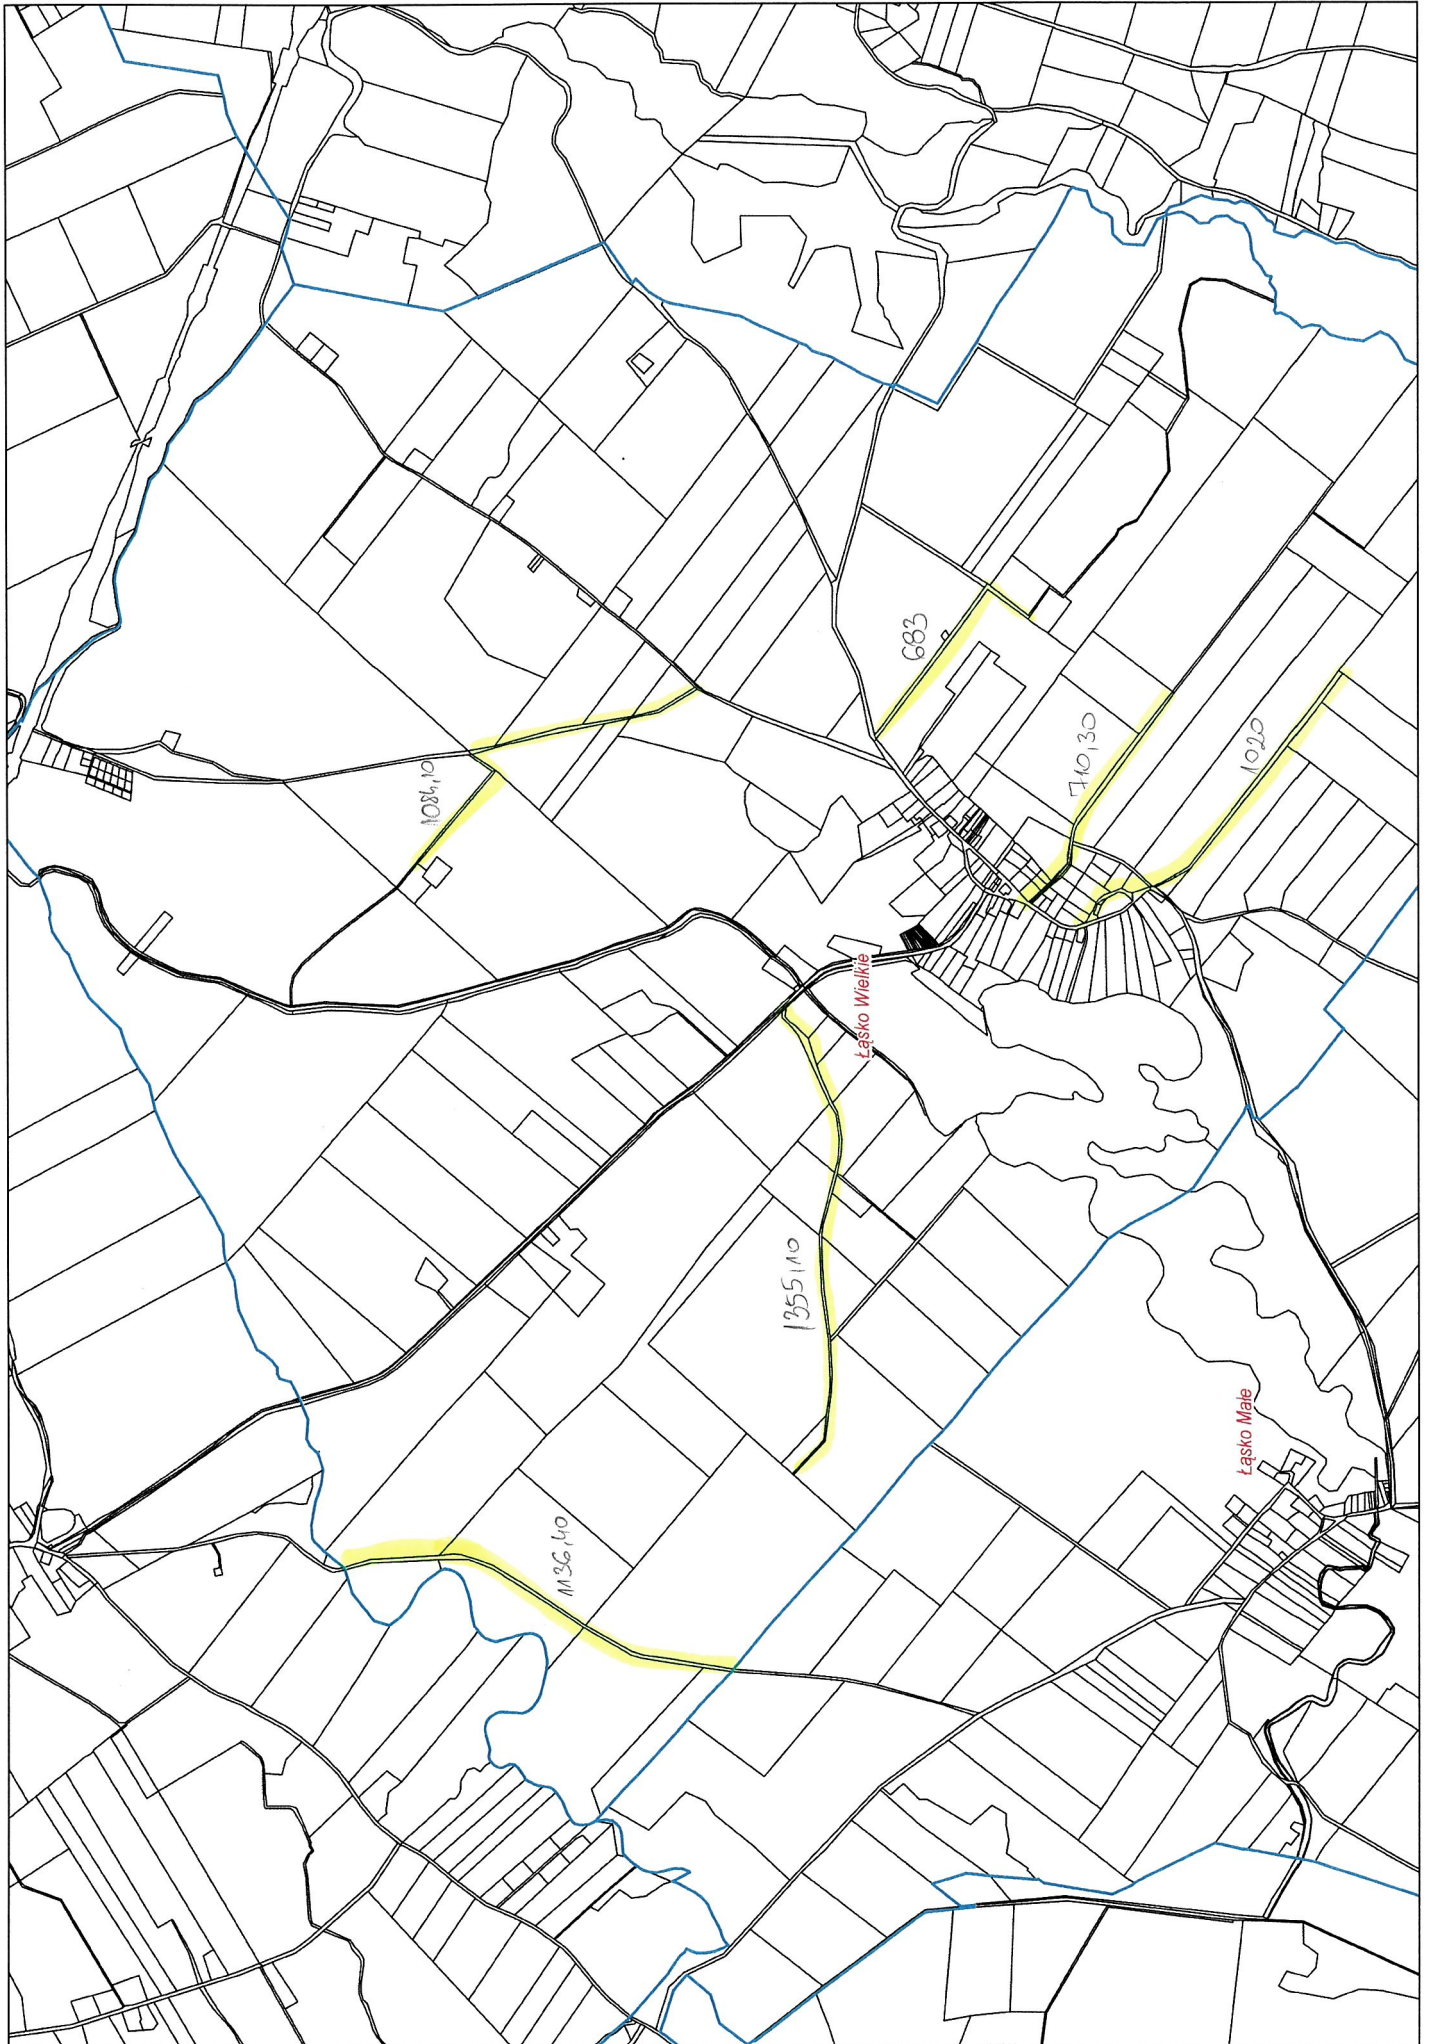

Nowy Jasiniec 6,58 km

Stary Jasiniec 9,05km

Nowy Dwór 3,96km

Skarbiewo 2,98km

Oziedzinck 0,90 km

ZAKIM

Mąkowsko 13,23 km

Lucim 16,30km

Bytkowice 1,35 km

Okole + Stopka 4,04 km

Stary Dąbr 4,04km

Łosko Małe 4,59 km

Łąsko Wielkie 6,13km

Sitowiec 2,61 km

Salno 3,77 km

Gogolin 4,32-km

Byszewo 1,85km

Nowy Jasiniec 6,58 km

Stary Jasiniec 9,05km

Nowy Dwór 3,96km

Skarbiewo 2,98km

Lucim 16,30km

Bytkowice 1,35 km

Okole + Stopka 4,04km

Stary Dąbr 4,04km

Łosko Małe 4,59 km

Łąsko Wielkie 6,13km

Sitowiec 2,61 km

Salno 3,77 km

Gogolin 4,32-km

Byszewo 1,85km