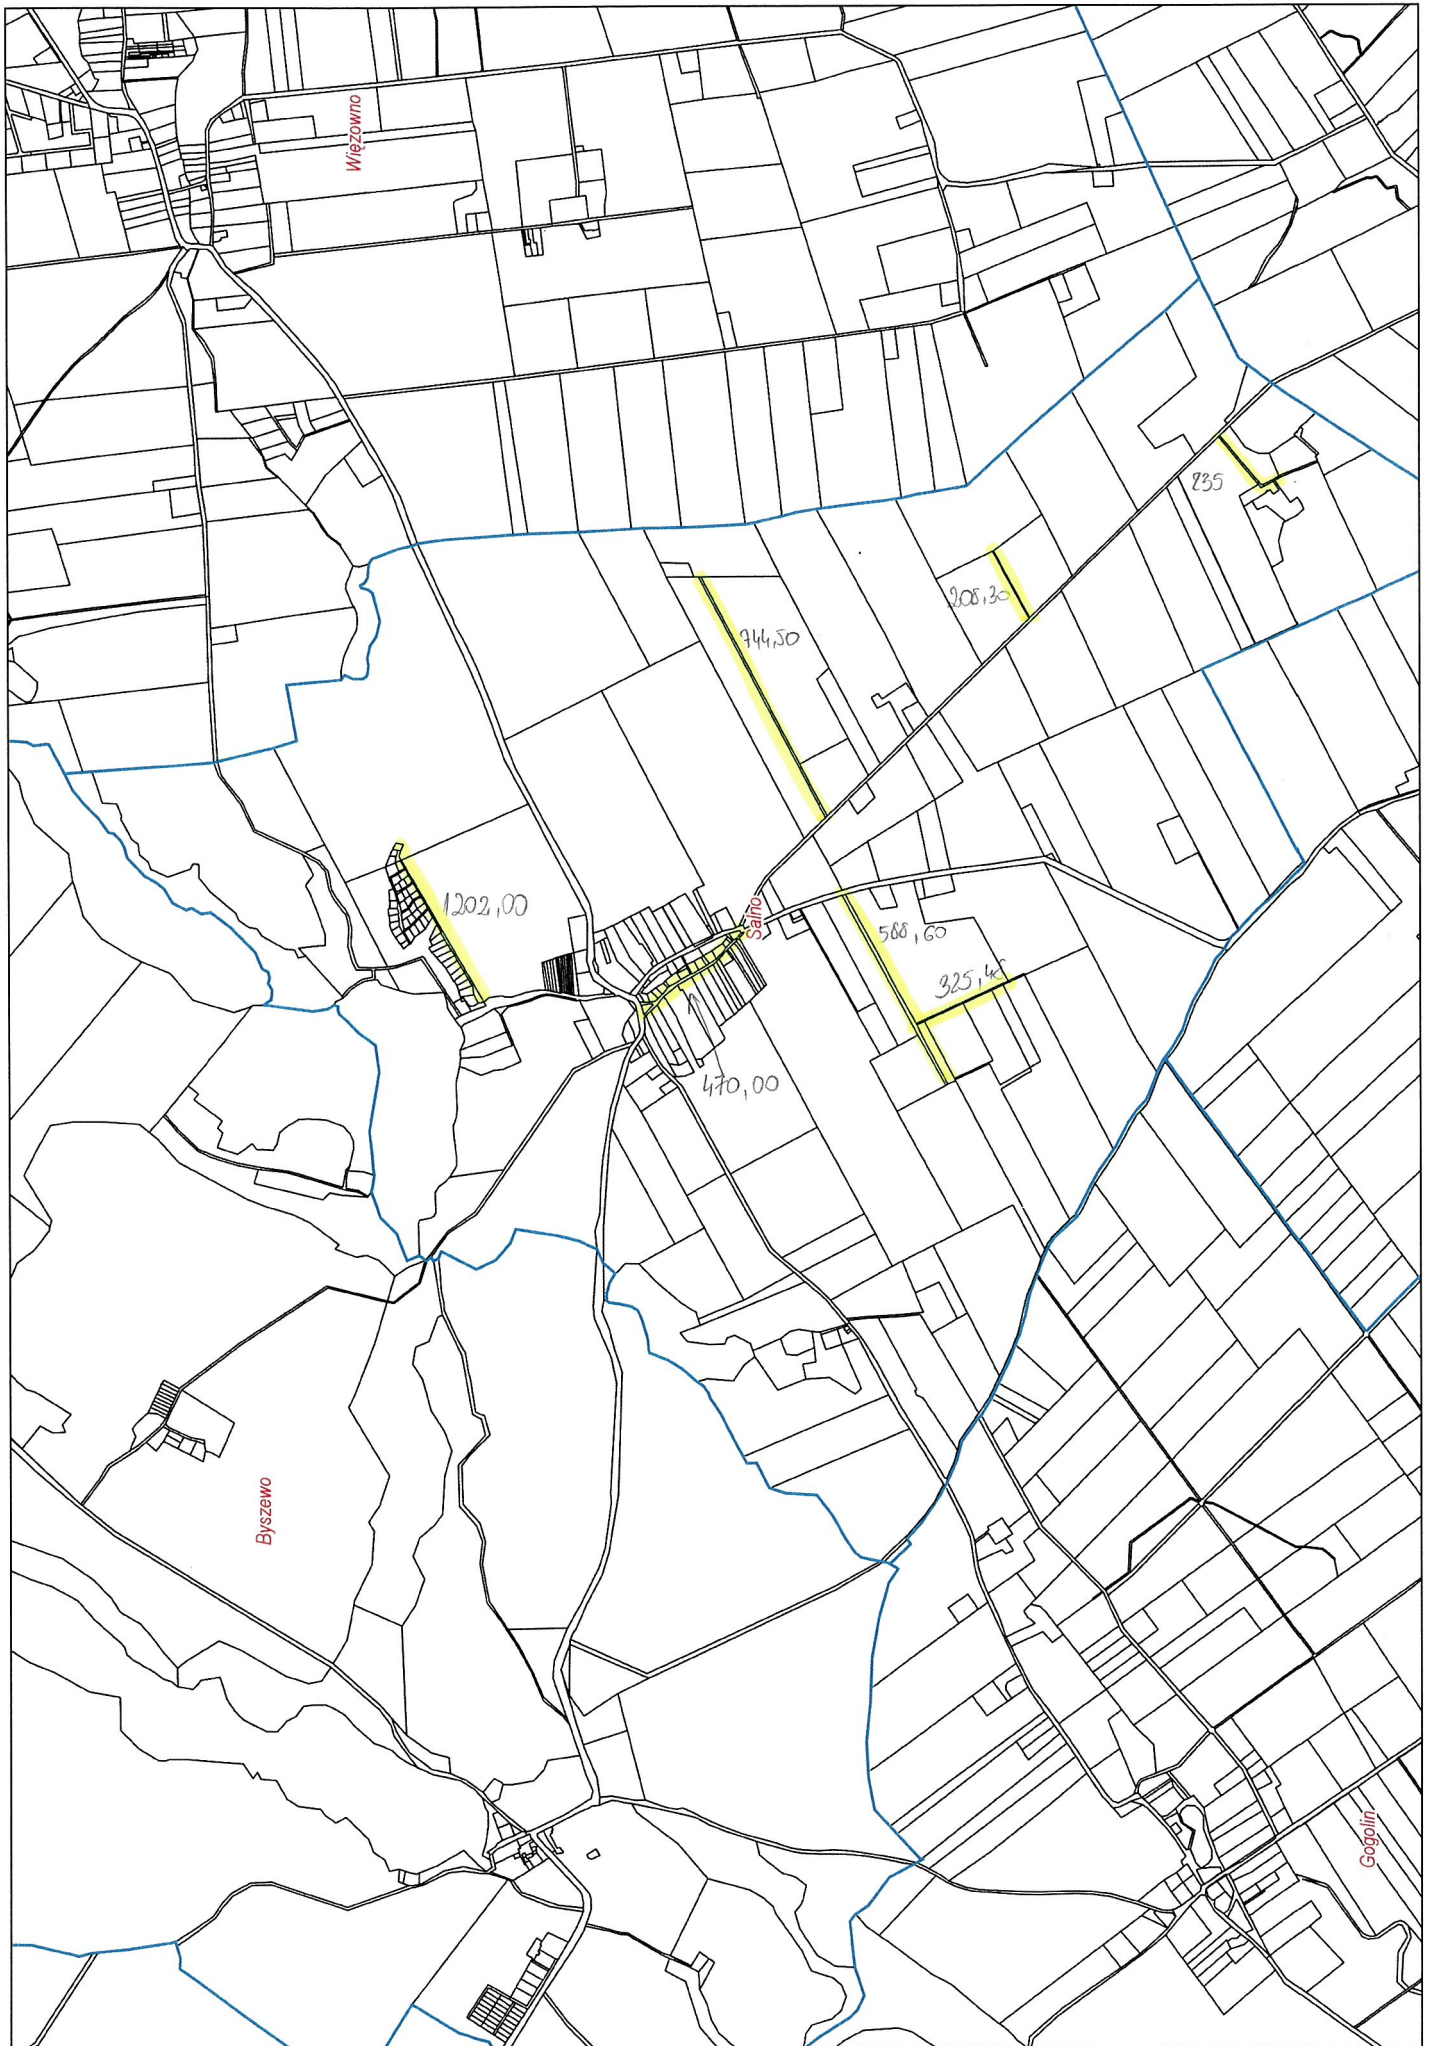

Nowy Jasiniec 6,58 km

Stary Jasiniec 9,05km

Nowy Dwór 3,96km

Skarbiewo 2,98km

Oziedzinck 0,90 km

ZAKIM

Mąkowsko 13,23 km

Lucim 16,30km

Bytkowice 1,35 km

Okole + Stopka 4,04 km

Stary Dąbr 4,04km

Łosko Małe 4,59 km

Łąsko Wielkie 6,13km

Sitowiec 2,61 km

Salno 3,77 km

Gogolin 4,32-km

Byszewo 1,85km

Nowy Jasiniec 6,58 km

Stary Jasiniec 9,05km

Nowy Dwór 3,96km

Skarbiewo 2,98km

Lucim 16,30km

Bytkowice 1,35 km

Okole + Stopka 4,04km

Stary Dąbr 4,04km

Łosko Małe 4,59 km

Łąsko Wielkie 6,13km

Sitowiec 2,61 km

Salno 3,77 km

Gogolin 4,32-km

Byszewo 1,85km