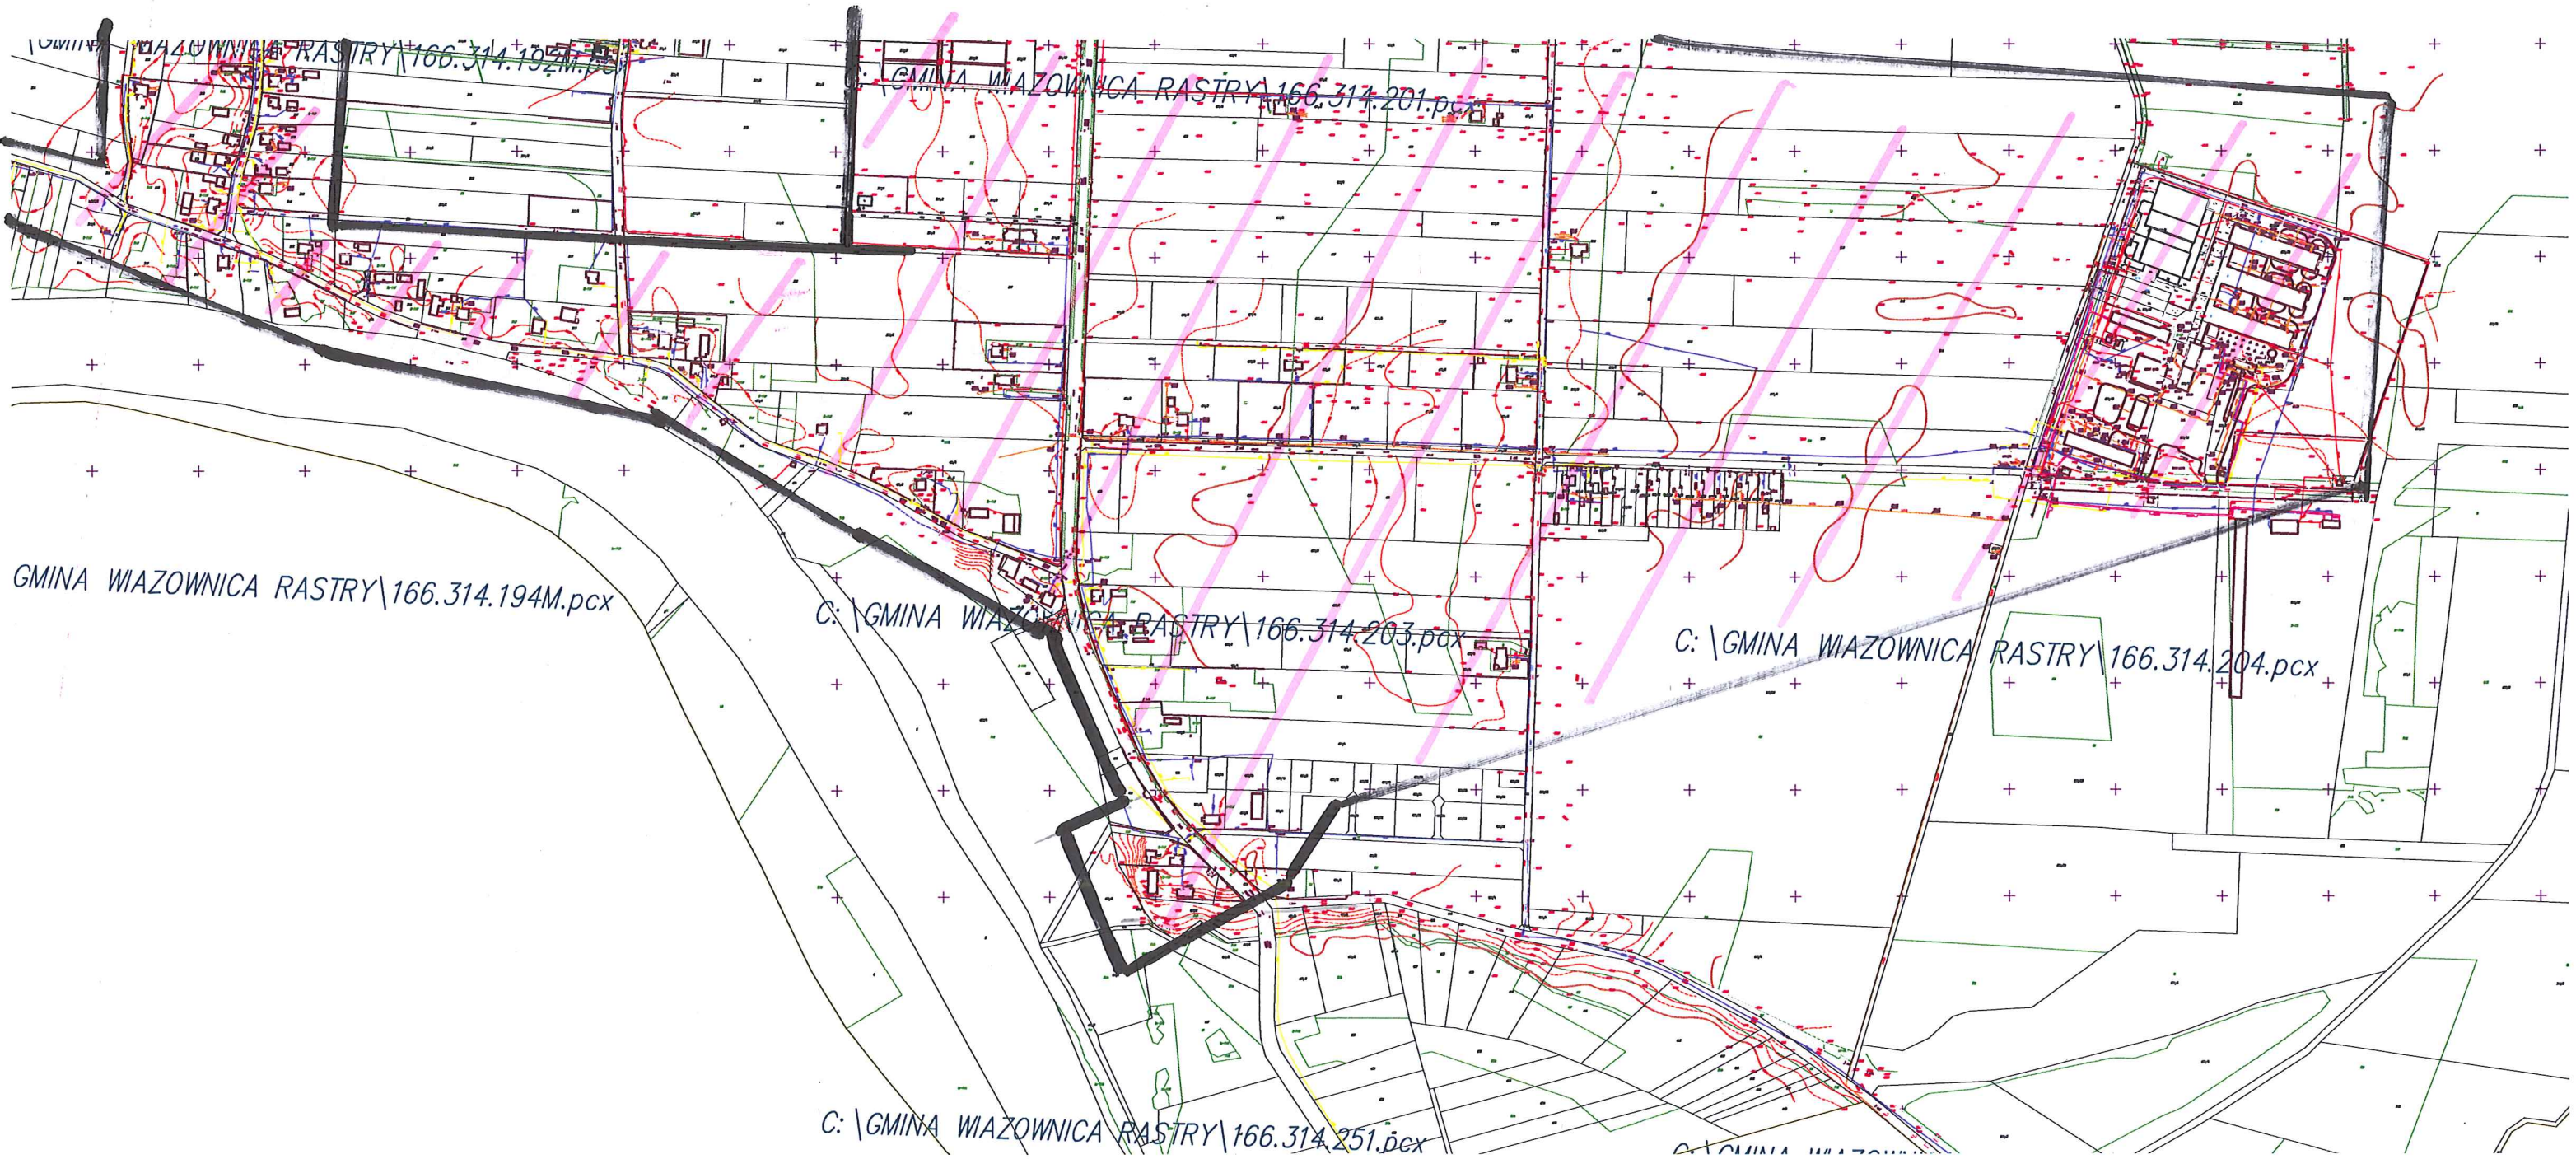

MANASTERZ

ZAKRES OPRACOWANIA

A WĄZOWNICA RASTRY\166.314.144.pcx

B WĄZOWNICA RASTRY\166.314.192M.pcx

C GMINA WĄZOWNICA RASTRY\166.314.201.pcx

GMINA WĄZOWNICA RASTRY\166.314.152.pcx

GMINA WĄZOWNICA RASTRY\166.314.151.pcx

C:\GMINA WIAZOWNICA RASTRY\166.314.094.tif

C:\GMINA WIAZOWNICA RASTRY\166.314.103.tif

C:\GMINA WIAZOWNICA RASTRY\166.314.104.pcx

C:\GMINA WIAZOWNICA RASTRY\166.314.105.tif

C:\GMINA WIAZOWNICA RASTRY\166.314.142.tif