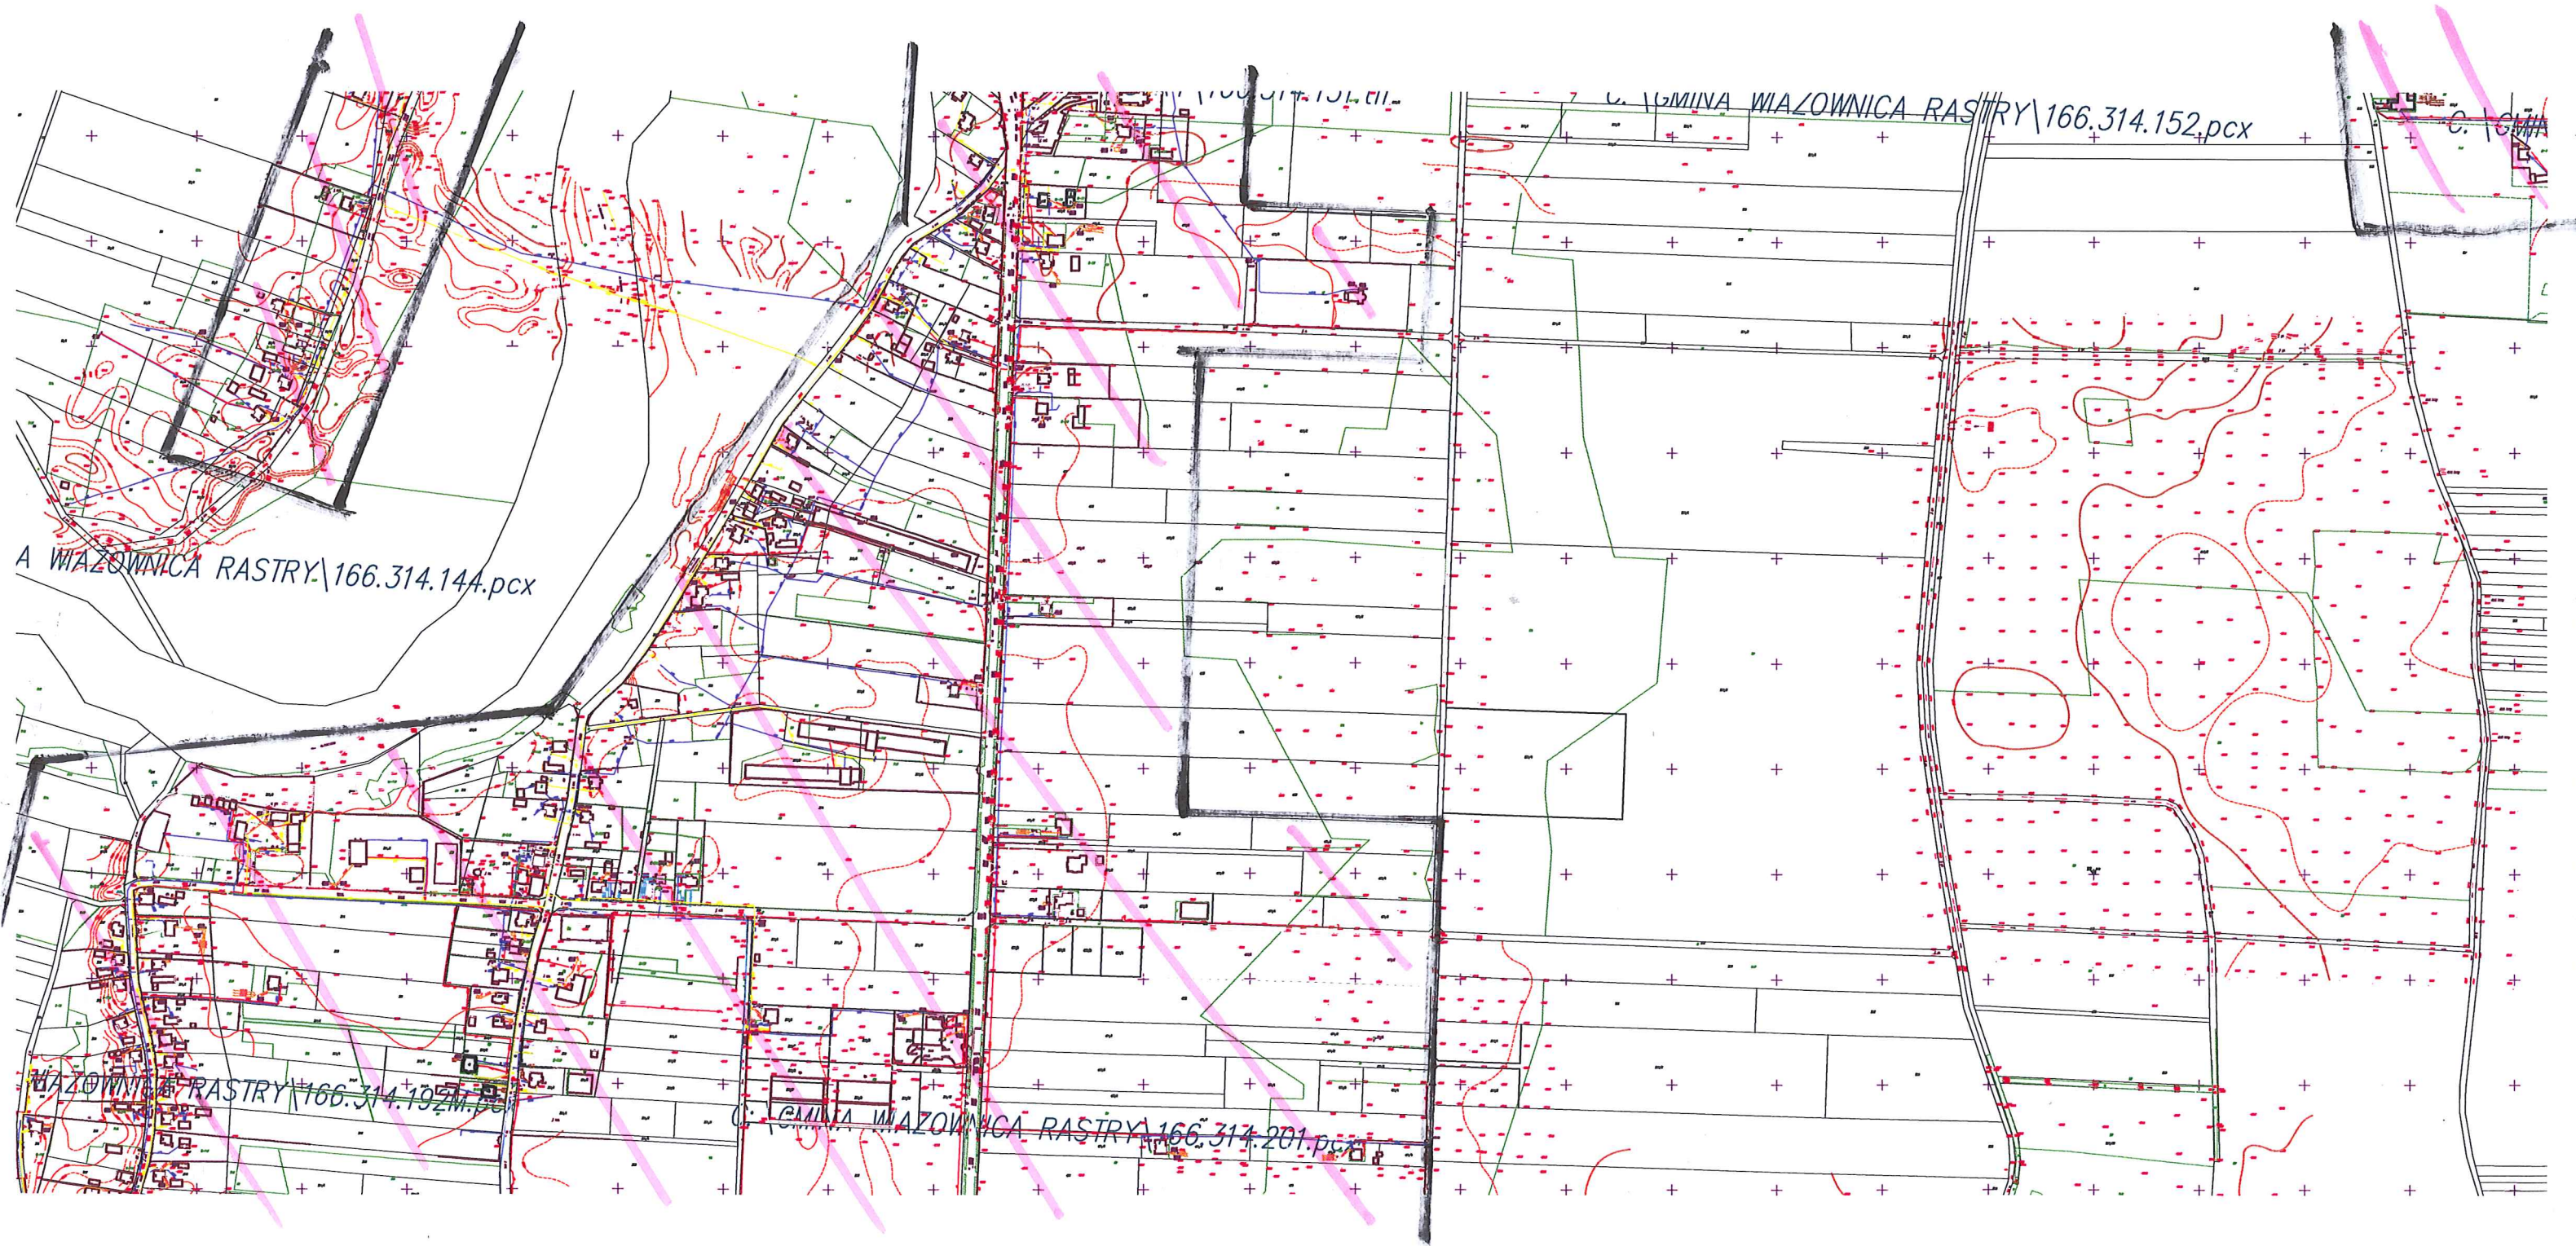

MANASTERZ

ZAKRES OPRACOWANIA

A WĄZOWNICA RASTRY\166.314.144.pcx

B WĄZOWNICA RASTRY\166.314.192M.pcx

C GMINA WĄZOWNICA RASTRY\166.314.201.pcx

GMINA WĄZOWNICA RASTRY\166.314.152.pcx

GMINA WĄZOWNICA RASTRY\166.314.151.pcx

C:\GMINA WIAZOWNICA RASTRY\166.314.094.tif

C:\GMINA WIAZOWNICA RASTRY\166.314.103.tif

C:\GMINA WIAZOWNICA RASTRY\166.314.104.pcx

C:\GMINA WIAZOWNICA RASTRY\166.314.105.tif

C:\GMINA WIAZOWNICA RASTRY\166.314.142.tif