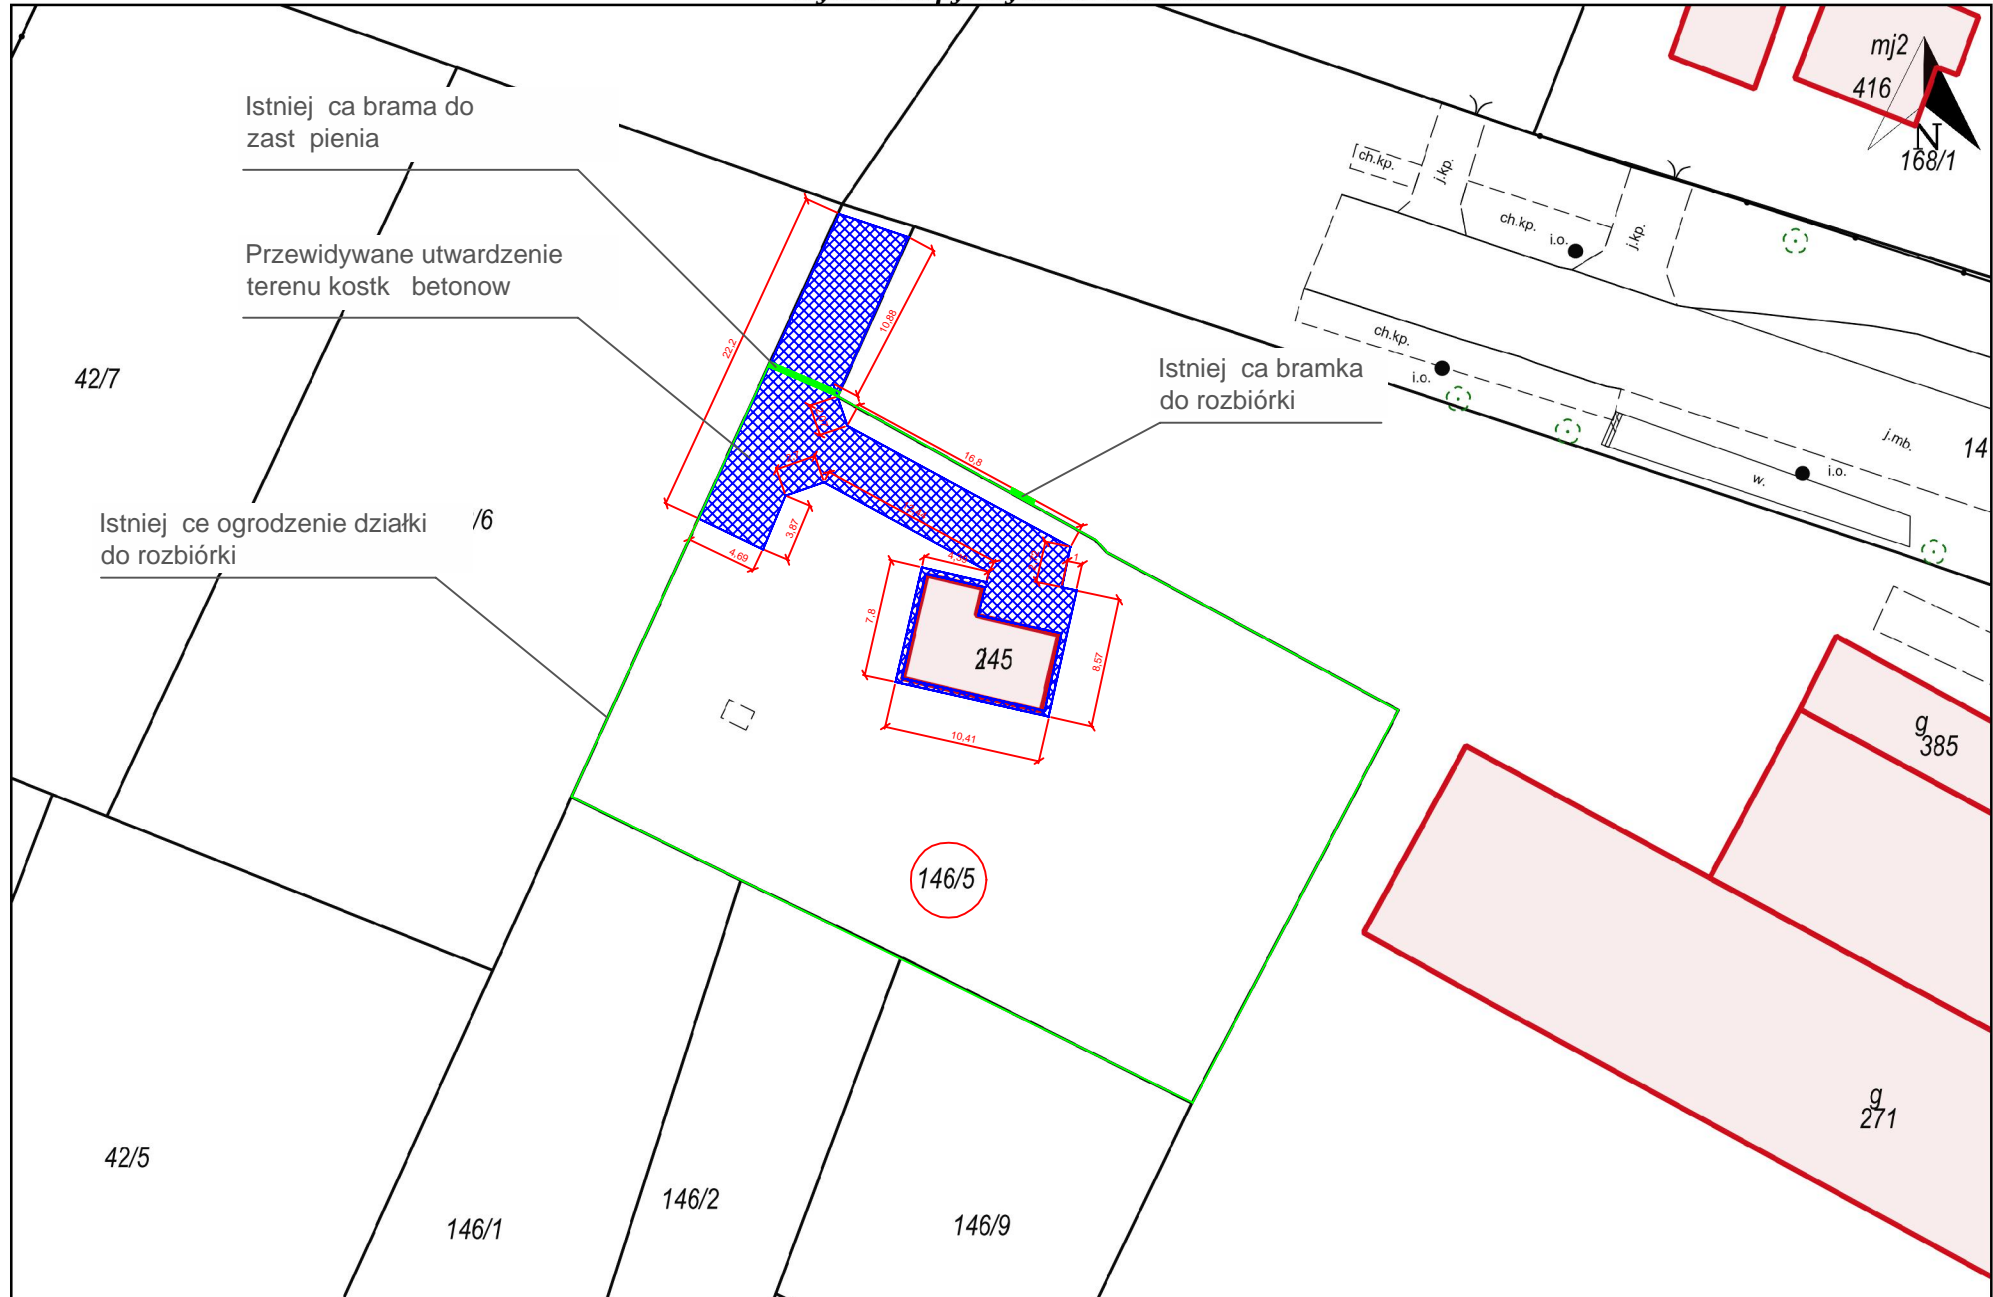

Wydruk mapy z systemu WebEWID

Wydruk w skali 1:500

Wydruk z systemu WebEWID

Sporządził: Gosc

Udostępniane informacje nie są dokumentami w postępowaniach administracyjnych i innych. Materiały zawierające informacje z powiatowego zasobu geodezyjnego i kartograficznego (w tym dane z operatu ewidencyjnego Powiatowego Zakładu Katastralnego we Wrocławiu) należy zamawiać w Powiatowym Zakładzie Katastralnym we Wrocławiu. Dokumenty zawierające inne informacje przetwarzane w portalu mapowym należy zamawiać w wydziałach merytorycznych Starostwa Powiatowego we Wrocławiu, odpowiedzialnych za aktualizację tych danych.