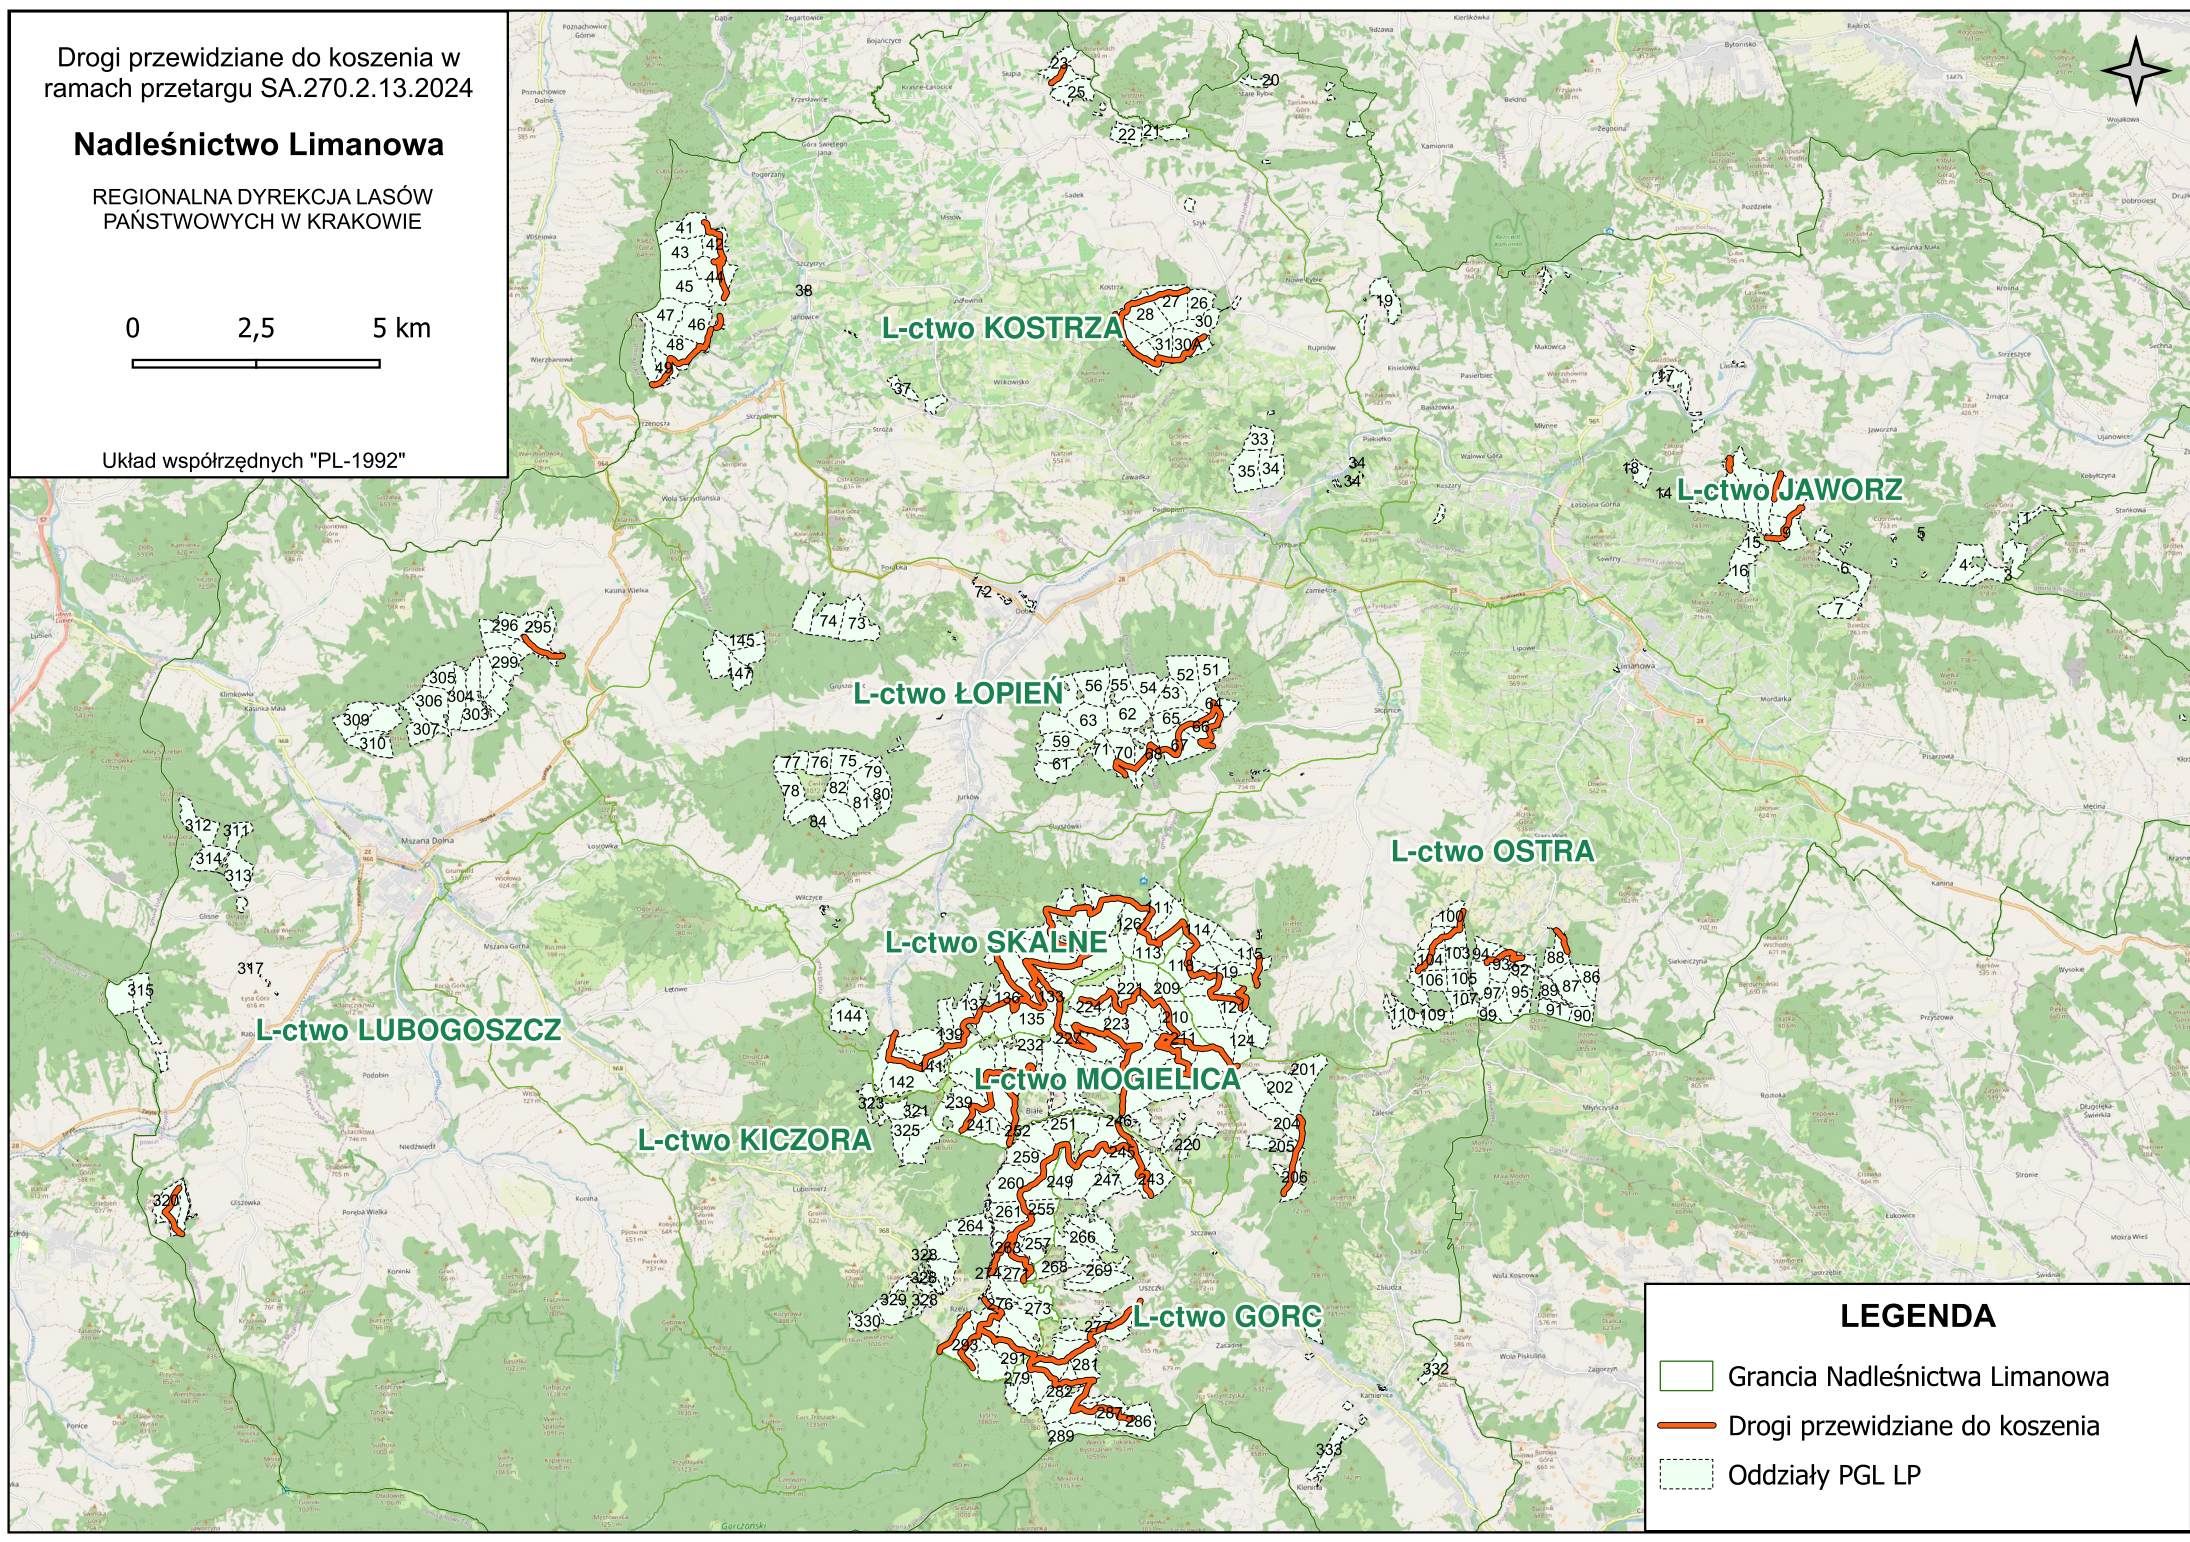

Drogi przewidziane do koszenia w ramach przetargu SA.270.2.13.2024

Nadleśnictwo Limanowa

REGIONALNA DYREKCJA LASÓW PAŃSTWOWYCH W KRAKOWIE

0 2,5 5 km

Układ współrzędnych "PL-1992"

LEGENDA

-  Granica Nadleśnictwa Limanowa
-  Drogi przewidziane do koszenia
-  Oddziały PGL LP