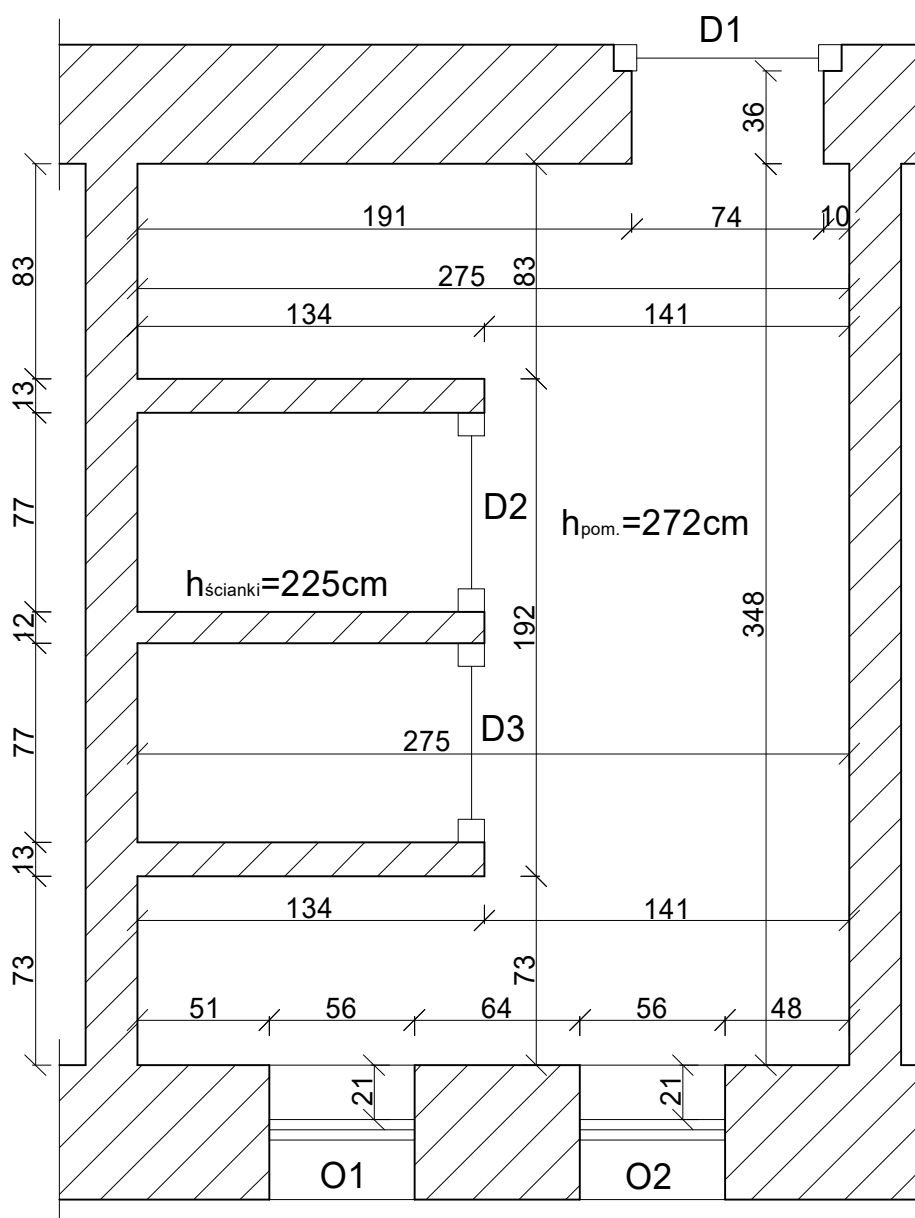

BUDYNEK SZKOLENIOWY, ŁAZIENKA NA PARTERZE PRZED REMONTEM

D1 - 74x204 (70x202)

D2 - 77x213 (70x204)

D3 - 77x213 (70x204)

O1 - 56x170

O2 - 56x170

[wymiary w centymetrach]

BUDYNEK SZKOLENIOWY, ŁAZIENKA NA PARTERZE PO REMONCIE