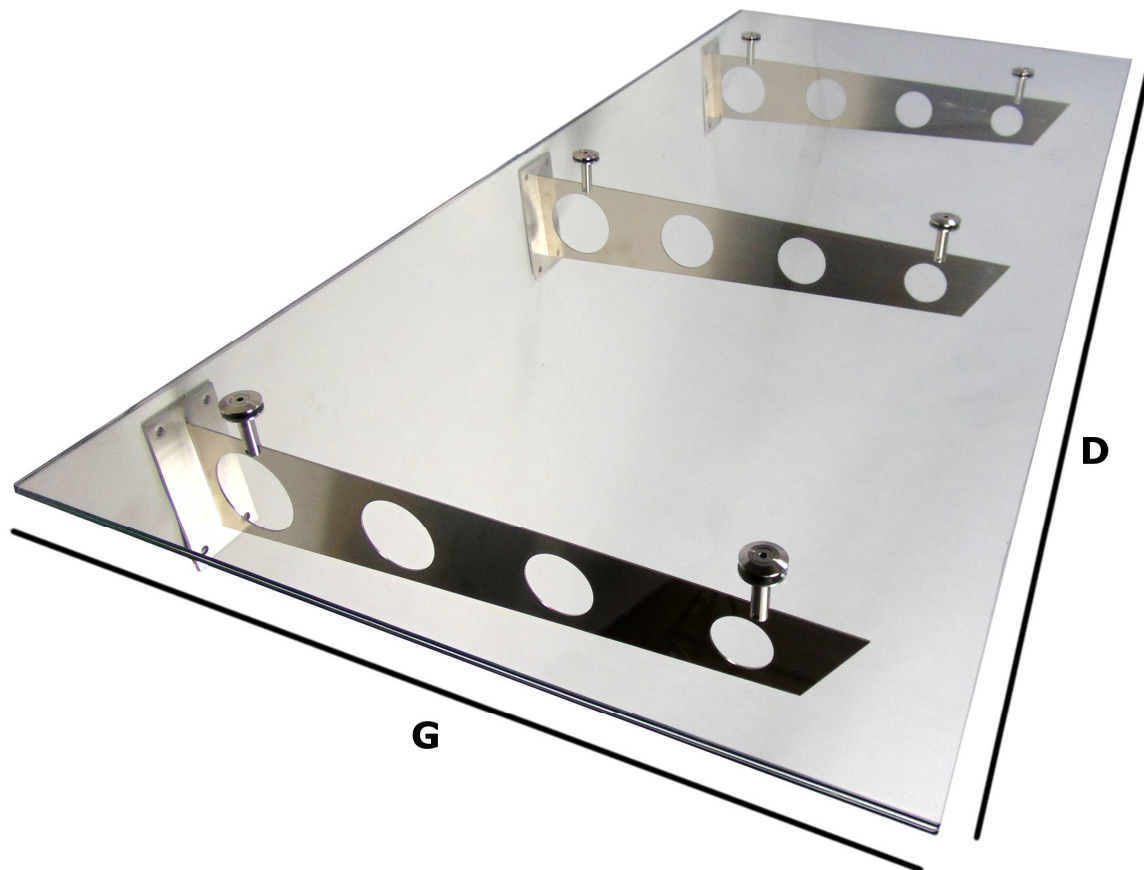

Daszek Szklany nad Drzwi wejściowe  
o wymiarach 200cm x 90cm

$D = 200 \text{ cm}$

$G = 90 \text{ cm}$

#### **Wytrzymałość.**

Zadaszenie to posiada szkło hartowane o grubości 13 mm dodatkowo wzmocnione folią. Jest to jeden z najmocniejszych i najsolidniejszych daszków dostępnych na rynku, co w połączeniu z wyjątkowo estetycznym, eleganckim i nowoczesnym wyglądem zadowoli nawet najbardziej wymagających klientów.

#### **Konstrukcja.**

Zadaszenie składa się z zestawu wsporników ze stali nierdzewnej o bardzo wysokiej,

jakości i wytrzymałości w kolorze satynowym, szyby ze szkła hartowanego dodatkowo wzmocnionego.

W przypadku montowania daszku na siane ocieplona styropianem istnieje możliwość zakupu kotew o większej długości.