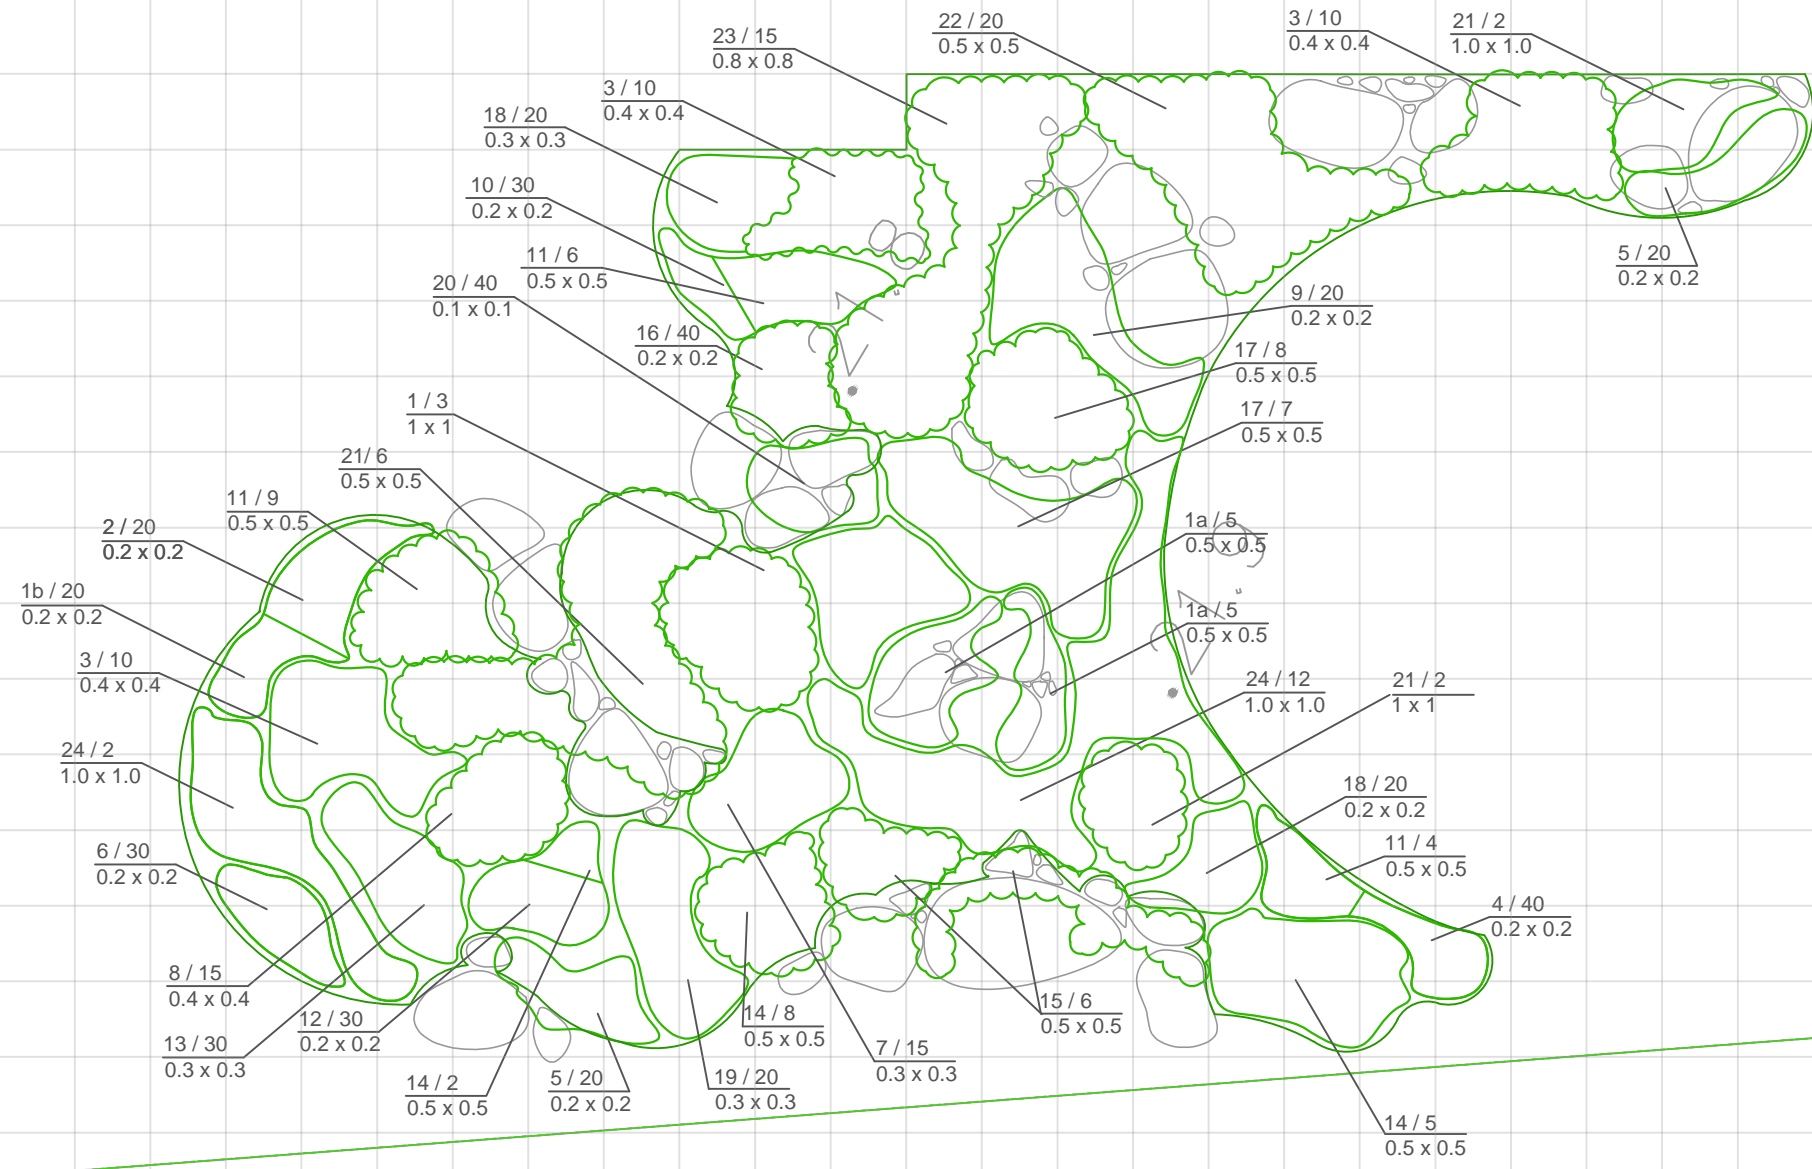

27.5

1.0 m
1.0 m

ALPINARIUM - ZBIOROWISKO ROŚLIN GÓRSKICH - 126m2

Lp.	NAZWA ŁACIŃSKA	NAZWA POLSKA	ILOŚĆ (szt)	Z LISTY WFOŚIGW
1	<i>Abies balsamea</i> 'Nana'	Jodła balsamiczna 'Nana'	3	
1a	<i>Alnus viridis</i>	Olcha zielona	10	
1b	<i>Rhododendron ferrugineum</i>	Różanecznik alpejski	20	
2	<i>Rhododendron hirsutum</i>	Różanecznik kosmaty	20	
3	<i>Juniperus communis</i> var <i>nana</i>	Jałowiec halny	30	+
4	<i>Armeria maritima</i>	Zawciąg nadmorski	40	
5	<i>Aubrieta cultorum</i>	Żagwin ogrodowy	40	
6	<i>Aurinia saxatilis</i> 'Citrina'	Smagliczka skalna	30	
7	<i>Bergenia cordifolia</i>	Bergenia sercolistna	15	
8	<i>Juniperus sabina</i>	Jałowiec sabiński	15	
9	<i>Centaurea montana</i>	Chaber górski	20	
10	<i>Cerastium tomentosum</i>	Rogownica kuternowata	30	
11	<i>Pinus mugo</i> var <i>Pumilio</i>	sosna górską	20	
12	<i>Dianthus gratianopolitanus</i>	Goździk siny	30	
13	<i>Helianthemum hybridum</i>	Posłonek ogrodowy	30	
14	<i>Juniperus communis</i> 'Repanda'	Jałowiec pospolity 'Repanda'	15	+
15	<i>Juniperus squamata</i> 'Blue Carpet'	Jałowiec tuskowy 'Blue Carpet'	6	
16	<i>Phlox subulata</i>	Plomyk sztydasty	40	
17	<i>Pinus mugo</i>	Sosna górską odmiany szczepione	15	
18	<i>Sesleria caerulea</i>	Sesleria skalna	40	
19	<i>Sedum telephium</i> ssp. <i>rupprechtii</i>	Rozchodnikowiec wielki	20	
20	<i>Sempervivum tectorum</i>	Rojnik murowy	40	
21	<i>Sorbus chamaemespilus</i>	Jarząb nieszpulkowy	10	
22	<i>Salix helvetica</i>	Wierzba szwajcarska	20	
23	<i>Salix yezoalpina</i>	Wierzba jezońska	15	
24	<i>Salix retusa</i>	Wierzba wykrojona	15	

LEGENDA:

-  GLAZ
-  NASADZENIE
-  OZNACZENIE PROJEKTOWANEJ ROSLINNOŚCI
- $\frac{4}{33}$
0.2 x 0.2 NR / ILOŚĆ ROZSTAWA

6/3
Bi
236/3
11