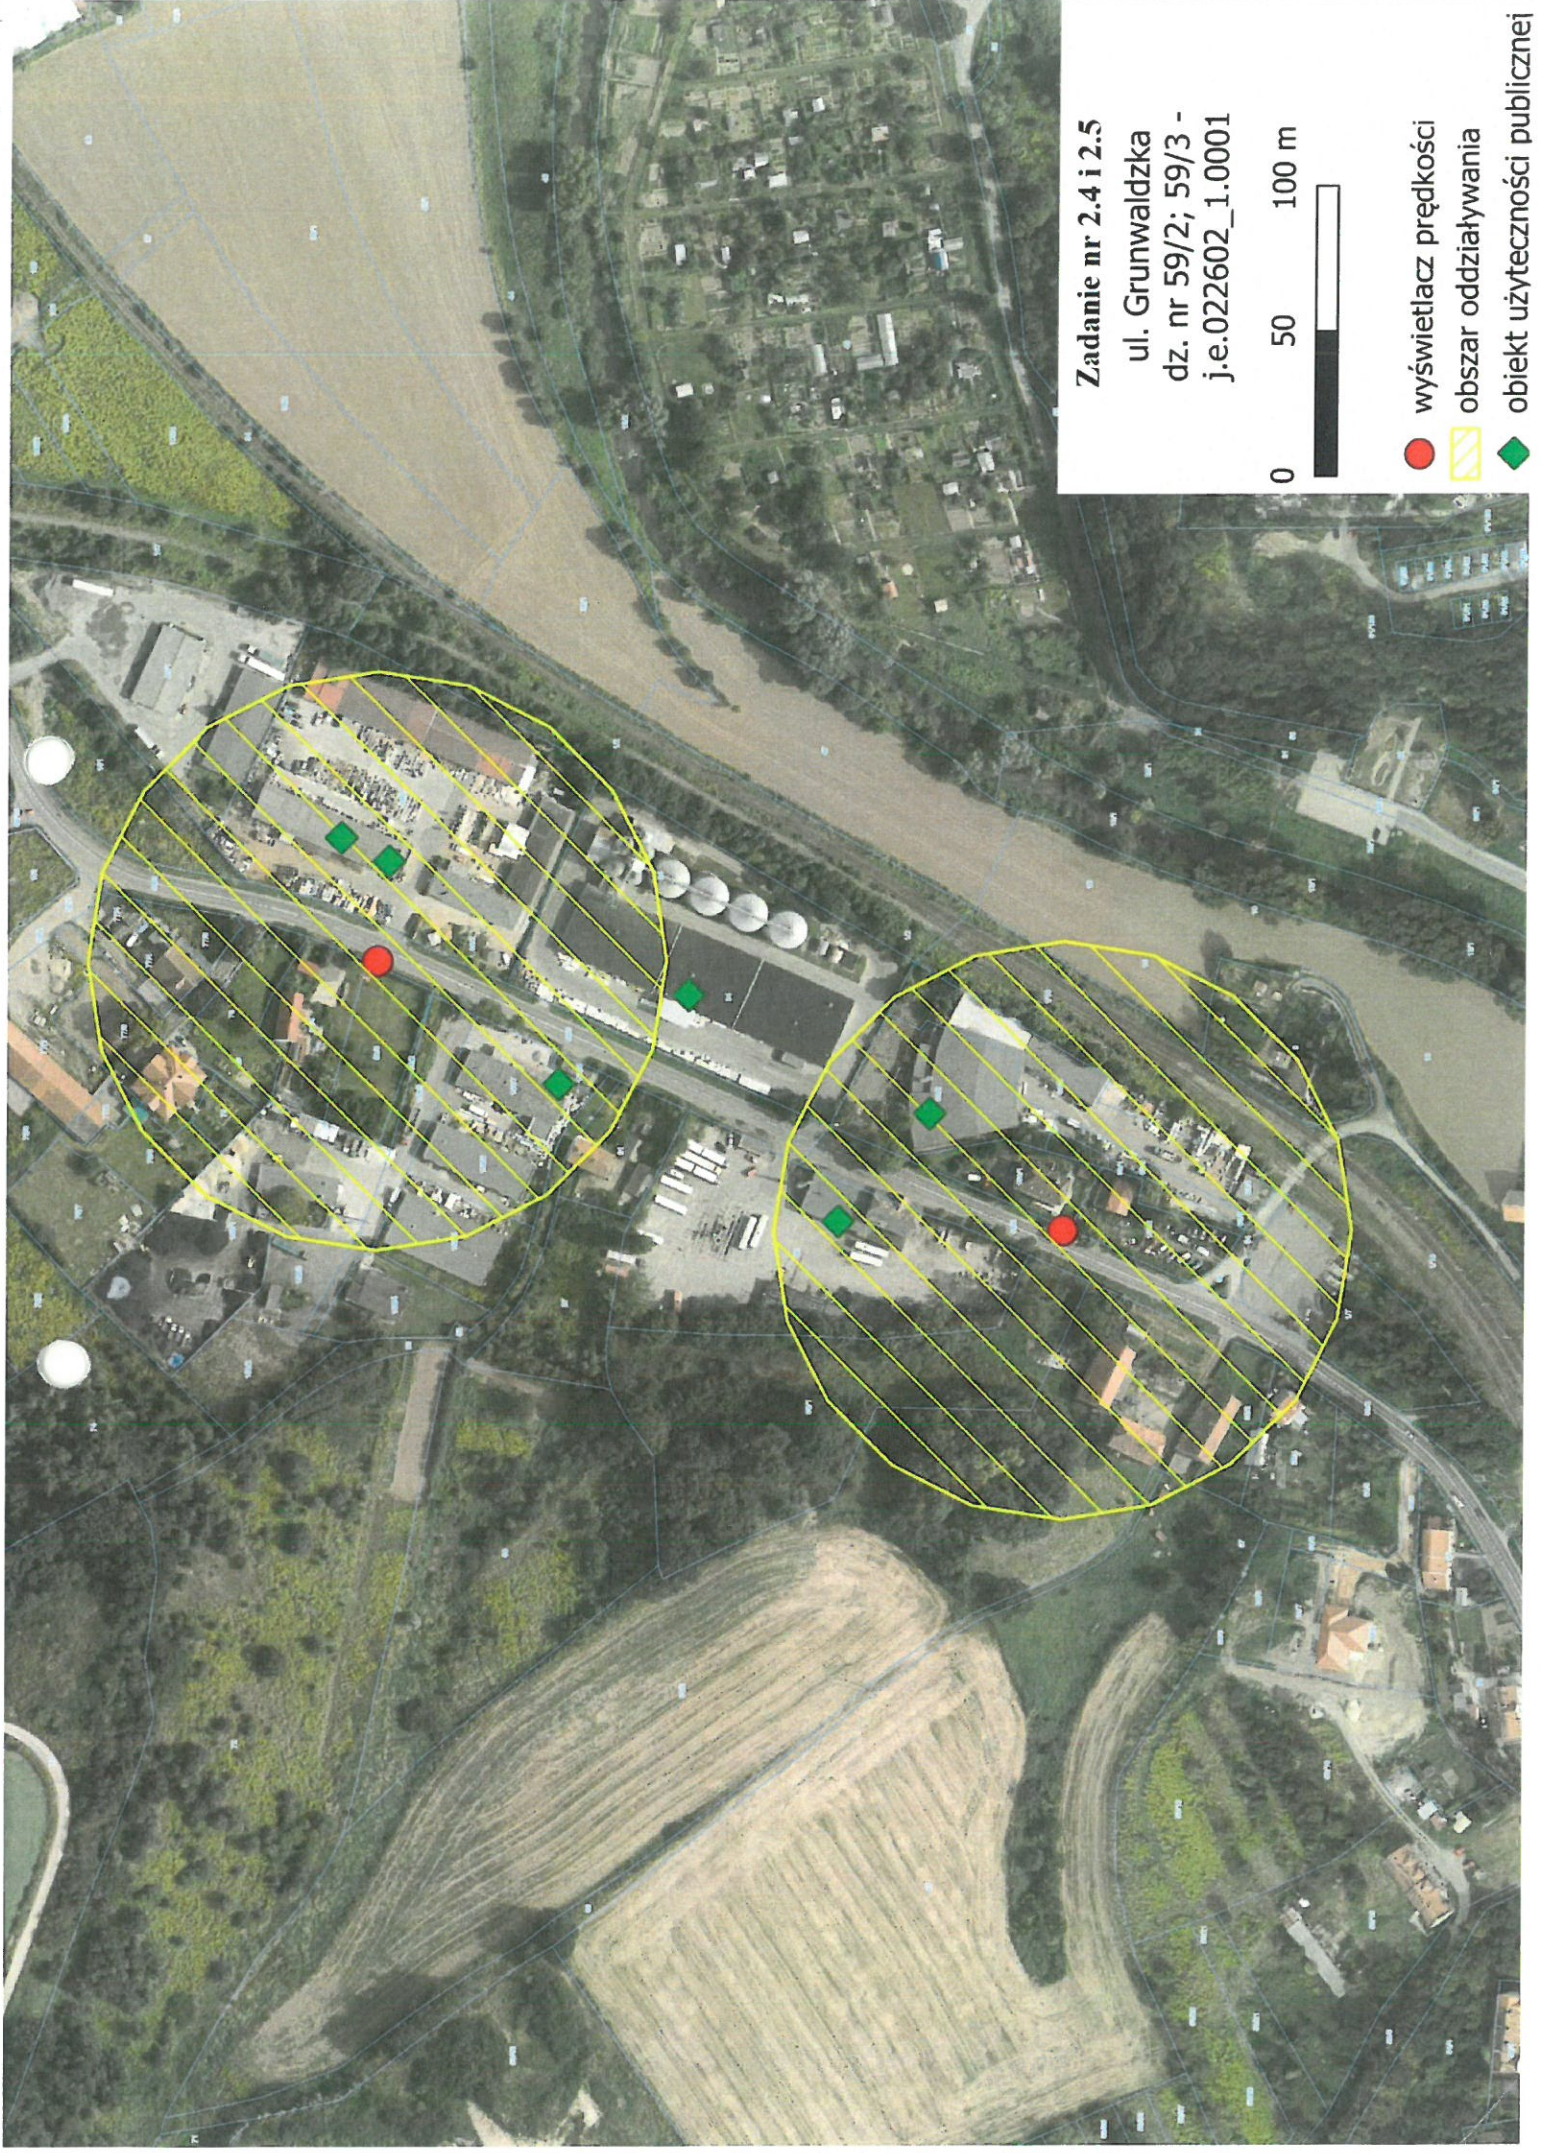

Zadanie nr 2.1
ul. Legnicka
dz. nr 1/5 - j.e.022602_1.0006

- wyświetlacz prędkości
- ▨ obszar oddziaływania
- ◆ obiekt użyteczności publicznej

Zadanie nr 2.2

ul. Wojska Polskiego
dz. nr 1/6 - j.e.022602_1.0008

-  wyświetlacz prędkości
-  obszar oddziaływania
-  obiekt użyteczności publicznej

Zadanie nr 2.3
ul. 3-go Maja
dz. nr 9/1 - j.e.022602_1.0002

-  wyświetlacz prędkości
-  obszar oddziaływania

Zadanie nr 2.4 i 2.5
ul. Grunwaldzka
dz. nr 59/2; 59/3 -
j.e.022602_1.0001

- wyświetlacz prędkości
- ▨ obszar oddziaływania
- ◆ obiekt użyteczności publicznej

Zadanie nr 2.6
ul. Zagrodzińska
dz. nr 51/2 - j.e.022602_1

-  wyświetlacz prędkości
-  obszar oddziaływania