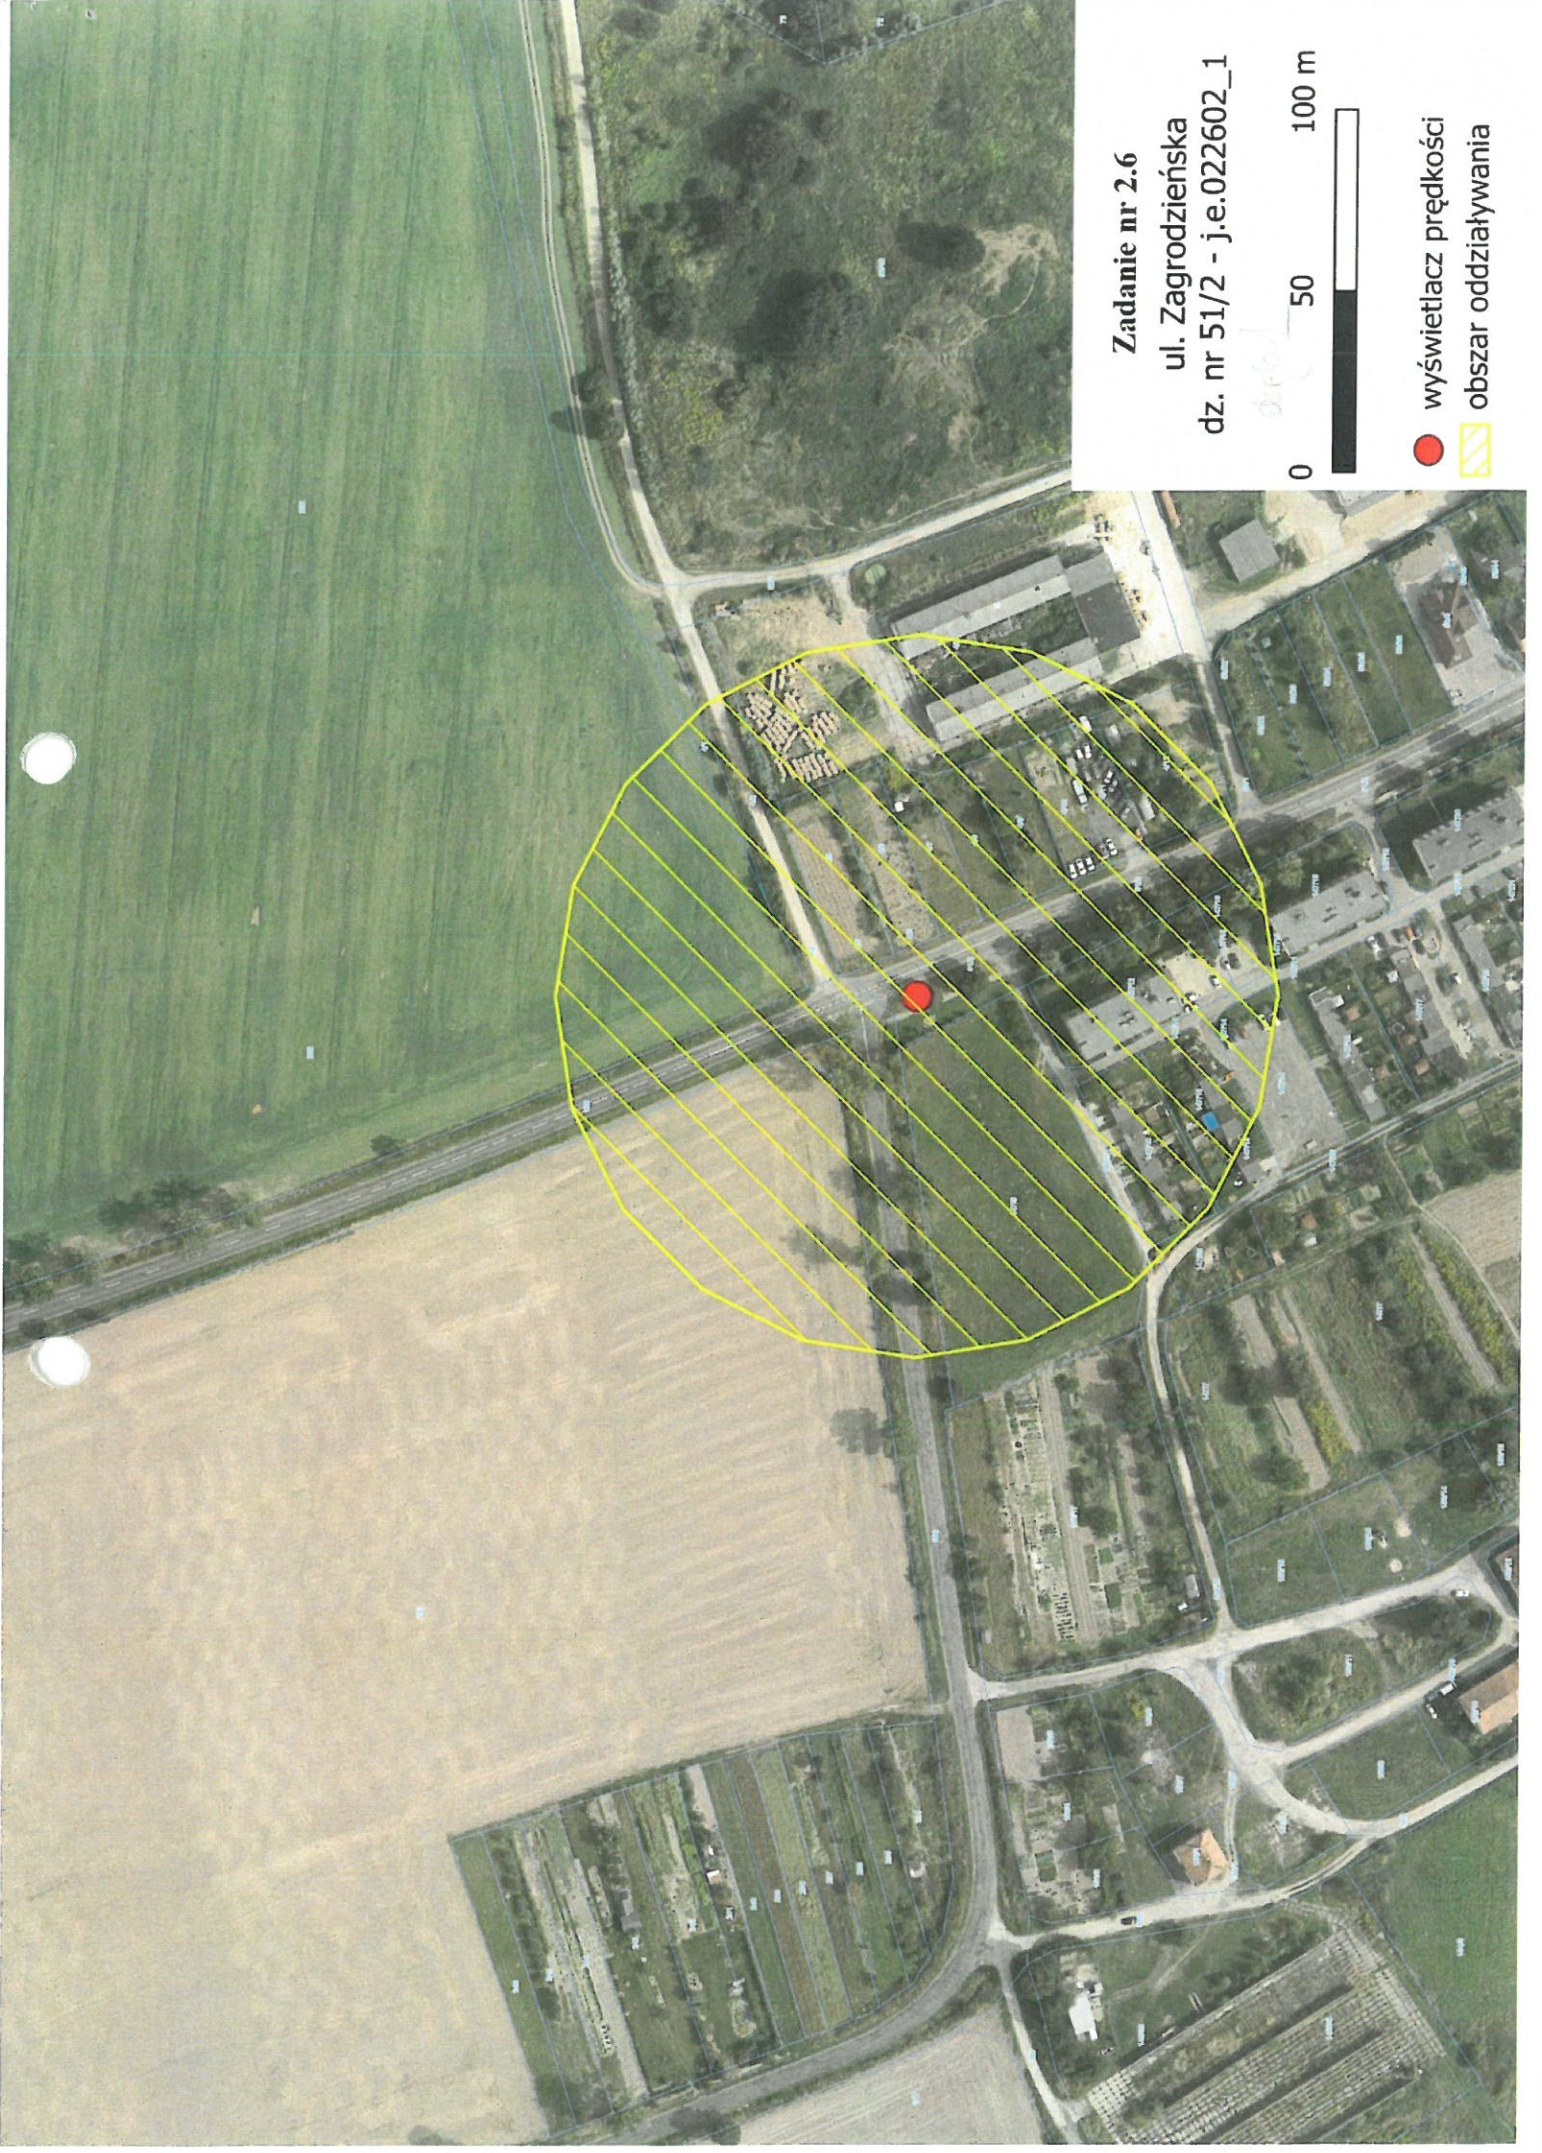

Zadanie nr 2.1
ul. Legnicka
dz. nr 1/5 - j.e.022602_1.0006

- wyświetlacz prędkości
- ▨ obszar oddziaływania
- ◆ obiekt użyteczności publicznej

Zadanie nr 2.2

ul. Wojska Polskiego
dz. nr 1/6 - j.e.022602_1.0008

-  wyświetlacz prędkości
-  obszar oddziaływania
-  obiekt użyteczności publicznej

Zadanie nr 2.3
ul. 3-go Maja
dz. nr 9/1 - j.e.022602_1.0002

-  wyświetlacz prędkości
-  obszar oddziaływania

Zadanie nr 2.4 i 2.5
ul. Grunwaldzka
dz. nr 59/2; 59/3 -
j.e.022602_1.0001

- wyświetlacz prędkości
- ▨ obszar oddziaływania
- ◆ obiekt użyteczności publicznej

Zadanie nr 2.6
ul. Zagrodzińska
dz. nr 51/2 - j.e.022602_1

-  wyświetlacz prędkości
-  obszar oddziaływania