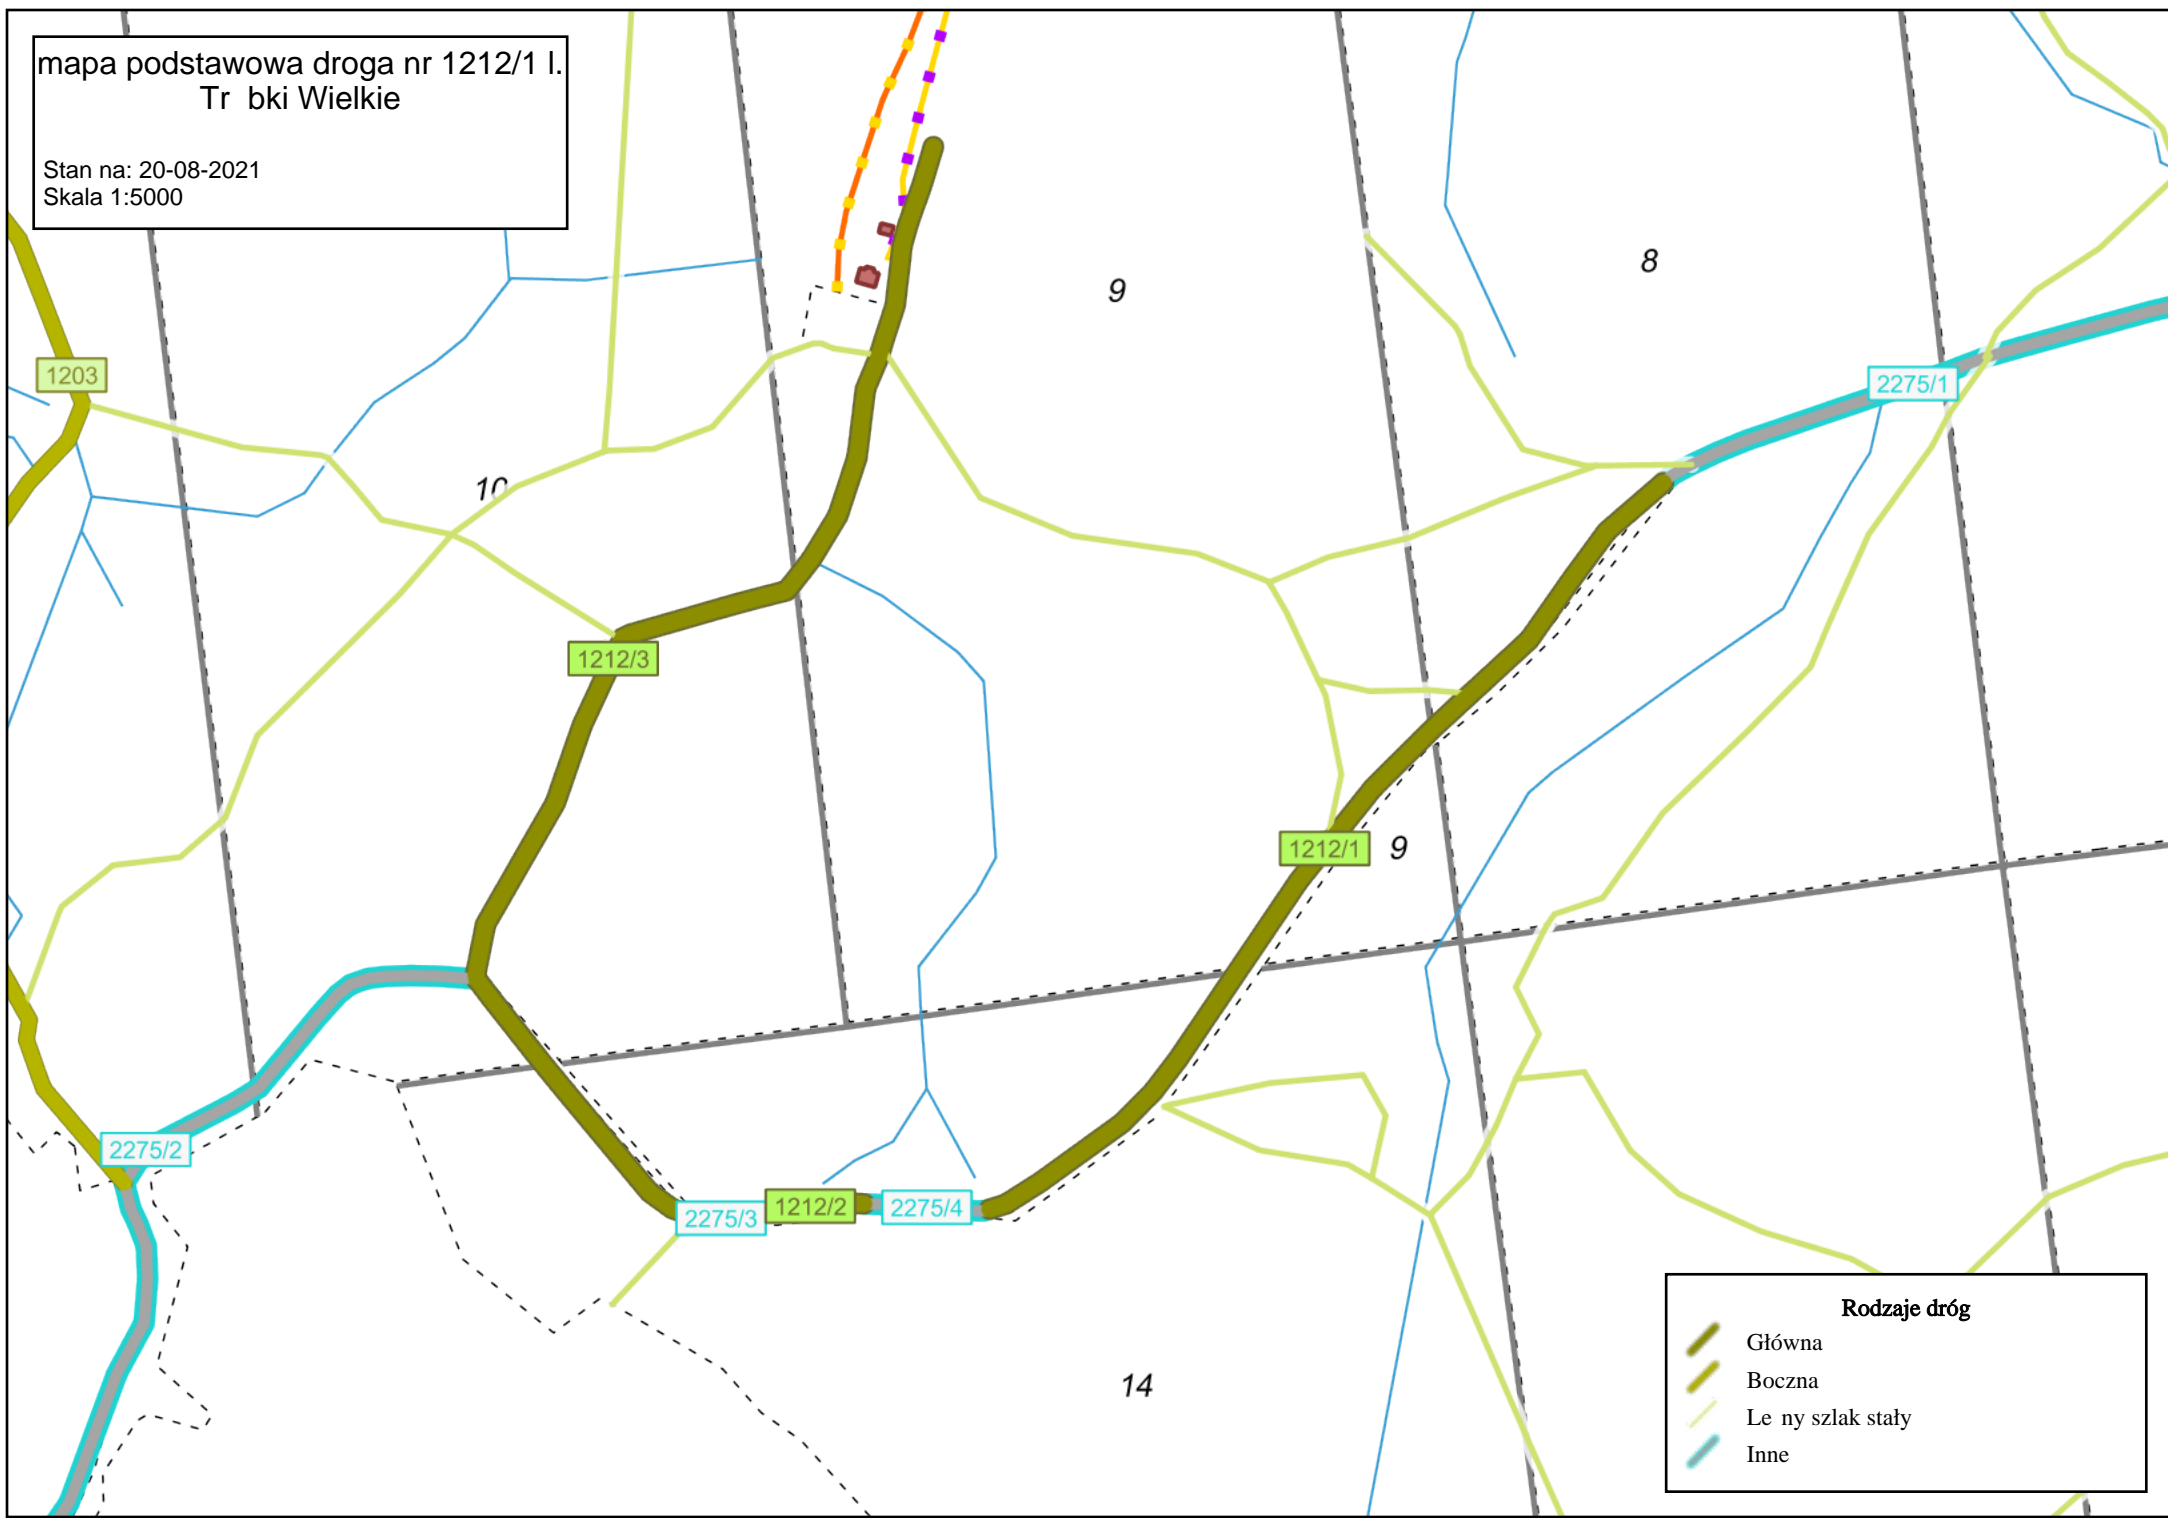

mapa podstawowa droga nr 1212/1 I.
Tr bki Wielkie

Stan na: 20-08-2021
Skala 1:5000

Rodzaje dróg

- Główna
- Boczna
- Le ny szlak stały
- Inne