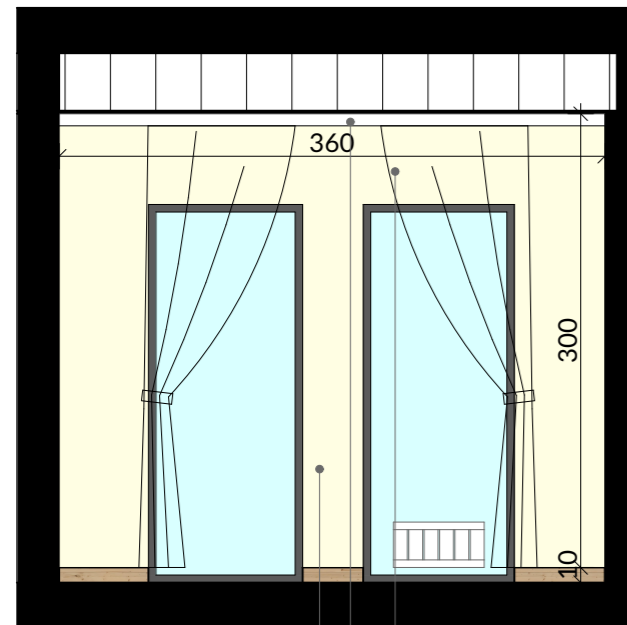

Kład B-B

Lustro wklejane 60x300 naklejane na ścianę  
Wyoblony cokół na 10 cm, np. Gerflor Taralay 0538 Habana Vinales

Telewizor LCD 40", montowany do ściany, na wysokości 140 cm do dołu telewizora  
Stół składany montowany do ściany

Krzesło tapicerowane zmywalne, kolorystyka szara

Stół składany montowany do ściany

Krzesło tapicerowane zmywalne, kolorystyka szara

Lustro wklejane 60x300

Kinkiet - światło nocne, kolor szary, łącznie 2 szt./ 1 sypialnia

Wieszak gałkowy ścienny, wykończenie imitacja dąb naturalny

Wyoblony cokół na 10 cm, np. Gerflor Taralay 0538 Habana Vinales

Kład C-C

Farba lateksowa kat. II, kolor biały perłowy, np. NCS S 0502-Y

Zasłony okienne z tkaniny zmywalnej i odpornej na środki dezynfekujące, kolor jasno szary, wysokość: 300cm, szerokość: 150cm, 2 sztuki / 1 sypialnia

Szyna sufitowa do zasłon dł. 360cm kolor biały, 1 sztuka / 1 sypialnia

Kład D-D

Okładzina ścienna PCV szer. 70 cm, np. Gerflor Mural Calypso 7003 Prism Ice

Fartuch ochronny na odbicie łóżka - okładzina ścienna PCV h=100 cm, np. Gerflor Mural Calypso 7003 Prism Ice