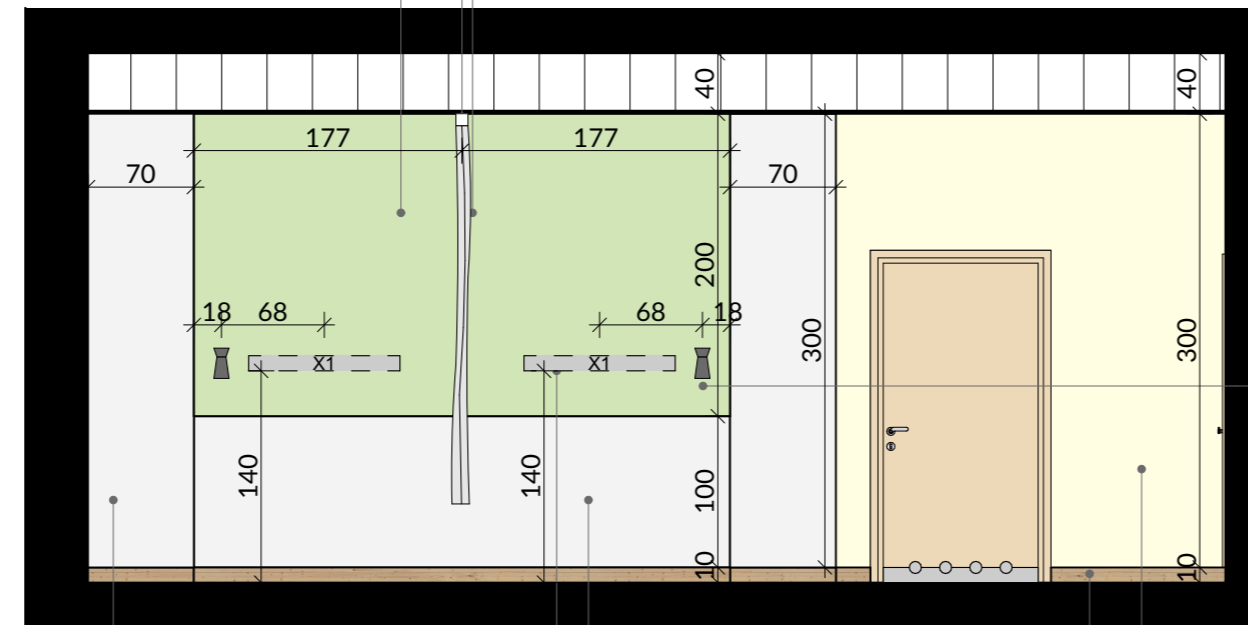

Kład B-B

Lustro wklejane 60x300 naklejane na ścianę  
Wyoblony cokół na 10 cm, np. Gerflor Taralay 0538 Habana Vinales

Telewizor LCD 40", montowany do ściany, na wysokości 140 cm do dołu telewizora  
Stół składany montowany do ściany

Wieszak gałkowy ścienny, wykończenie imitacja dąb naturalny

Wyoblony cokół na 10 cm, np. Gerflor Taralay 0538 Habana Vinales

Kład C-C

Farba lateksowa kat. II, kolor biały perłowy, np. NCS S 0502-Y

Zasłony okienne z tkaniny zmywalnej i odpornej na środki dezynfekujące, kolor jasno szary, wysokość: 300cm, szerokość: 150cm, 2 sztuki / 1 sypialnia

Szyna sufitowa do zasłon dł. 360cm kolor biały, 1 sztuka / 1 sypialnia

Kład D-D

Okładzina ścienna PCV szer. 70 cm, np. Gerflor Mural Calypso 7003 Prism Ice

Fartuch ochronny na odbicie łóżka - okładzina ścienna PCV h=100 cm, np. Gerflor Mural Calypso 7003 Prism Ice