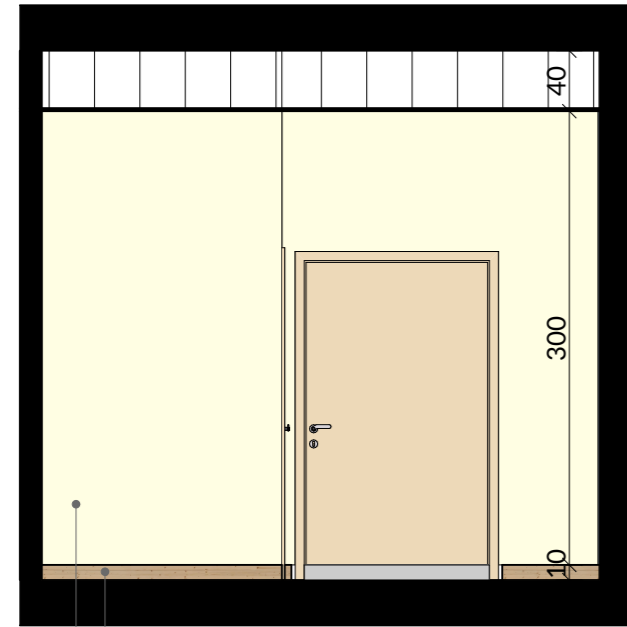

Kład A-A

Wyoblony cokół na 10 cm, np. Gerflor Taralay 0538 Habana Vinales  
Farba lateksowa kat. II, kolor biały perłowy, np. NCS S 0502-Y

Wieszak gałkowy ścienny ubraniowy, wykończenie imitacja dąb naturalny

Kład B-B

Lustro wklejane 60x300 naklejane na ścianę  
Wyoblony cokół na 10 cm, np. Gerflor Taralay 0538 Habana Vinales

Telewizor LCD 40", montowany do ściany, na wysokości 140 cm do dołu telewizora  
Stół składany montowany do ściany

Farba lateksowa kat. II, kolor zielony pastelowy, np. NCS S 2020-G40Y

Fartuch ochronny na odbicie łóżka - okładzina ścienna PCV h=100 cm, np. Gerflor Mural Calypso 7003 Prism Ice

Szafa ubraniowa szer. 60 cm, wym. 60x60x200 cm, w środku półki stałe + drążek stalowy + 10 wieszaków, wykończenie imitacja dąb naturalny