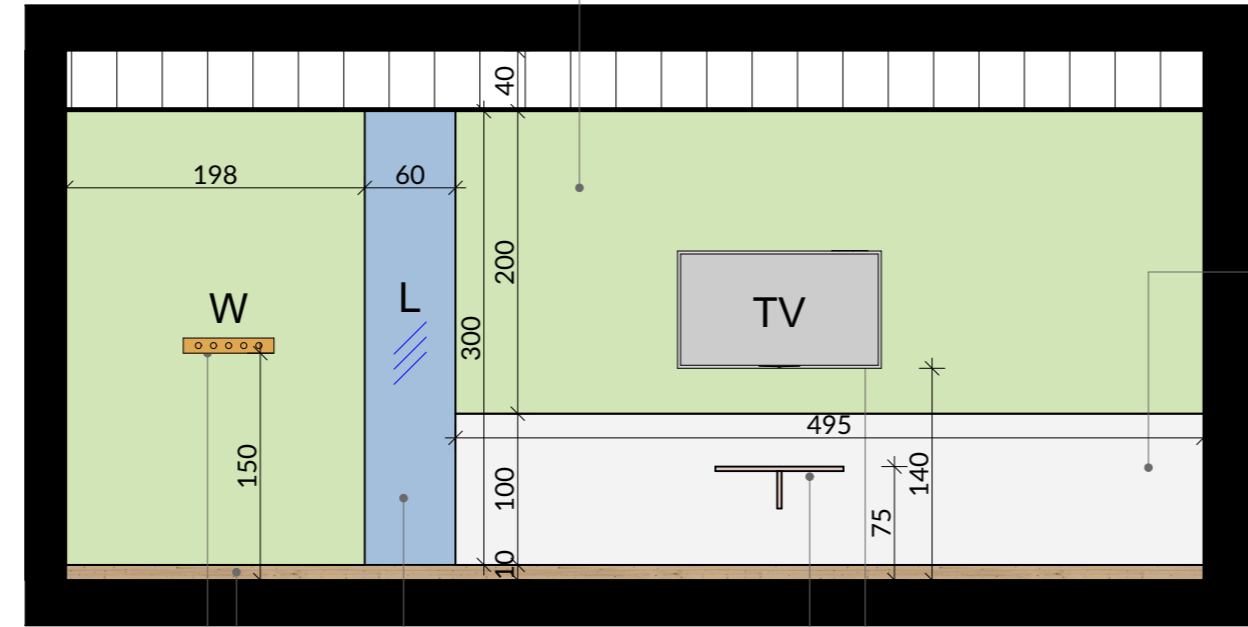

Kład A-A

Wyoblony cokół na 10 cm, np. Gerflor Taralay 0538 Habana Vinales  
Farba lateksowa kat. II, kolor biały perłowy, np. NCS S 0502-Y

Wieszak gałkowy ścienny ubraniowy, wykończenie imitacja dąb naturalny

Kład B-B

Lustro wklejane 60x300 naklejane na ścianę  
Wyoblony cokół na 10 cm, np. Gerflor Taralay 0538 Habana Vinales

Telewizor LCD 40", montowany do ściany, na wysokości 140 cm do dołu telewizora  
Stół składany montowany do ściany

Farba lateksowa kat. II, kolor zielony pastelowy, np. NCS S 2020-G40Y

Fartuch ochronny na odbicie łóżka - okładzina ścienna PCV h=100 cm, np. Gerflor Mural Calypso 7003 Prism Ice

Szafa ubraniowa szer. 60 cm, wym. 60x60x200 cm, w środku półki stałe + drążek stalowy + 10 wieszaków, wykończenie imitacja dąb naturalny

FAZA: PROJEKT WYKONAWCZY ARANŻACJA WNEŹRZ

DATA: 18.12.2019 SKALA: 1:50 NR RYS. PIĘTRO\_45

Rzut