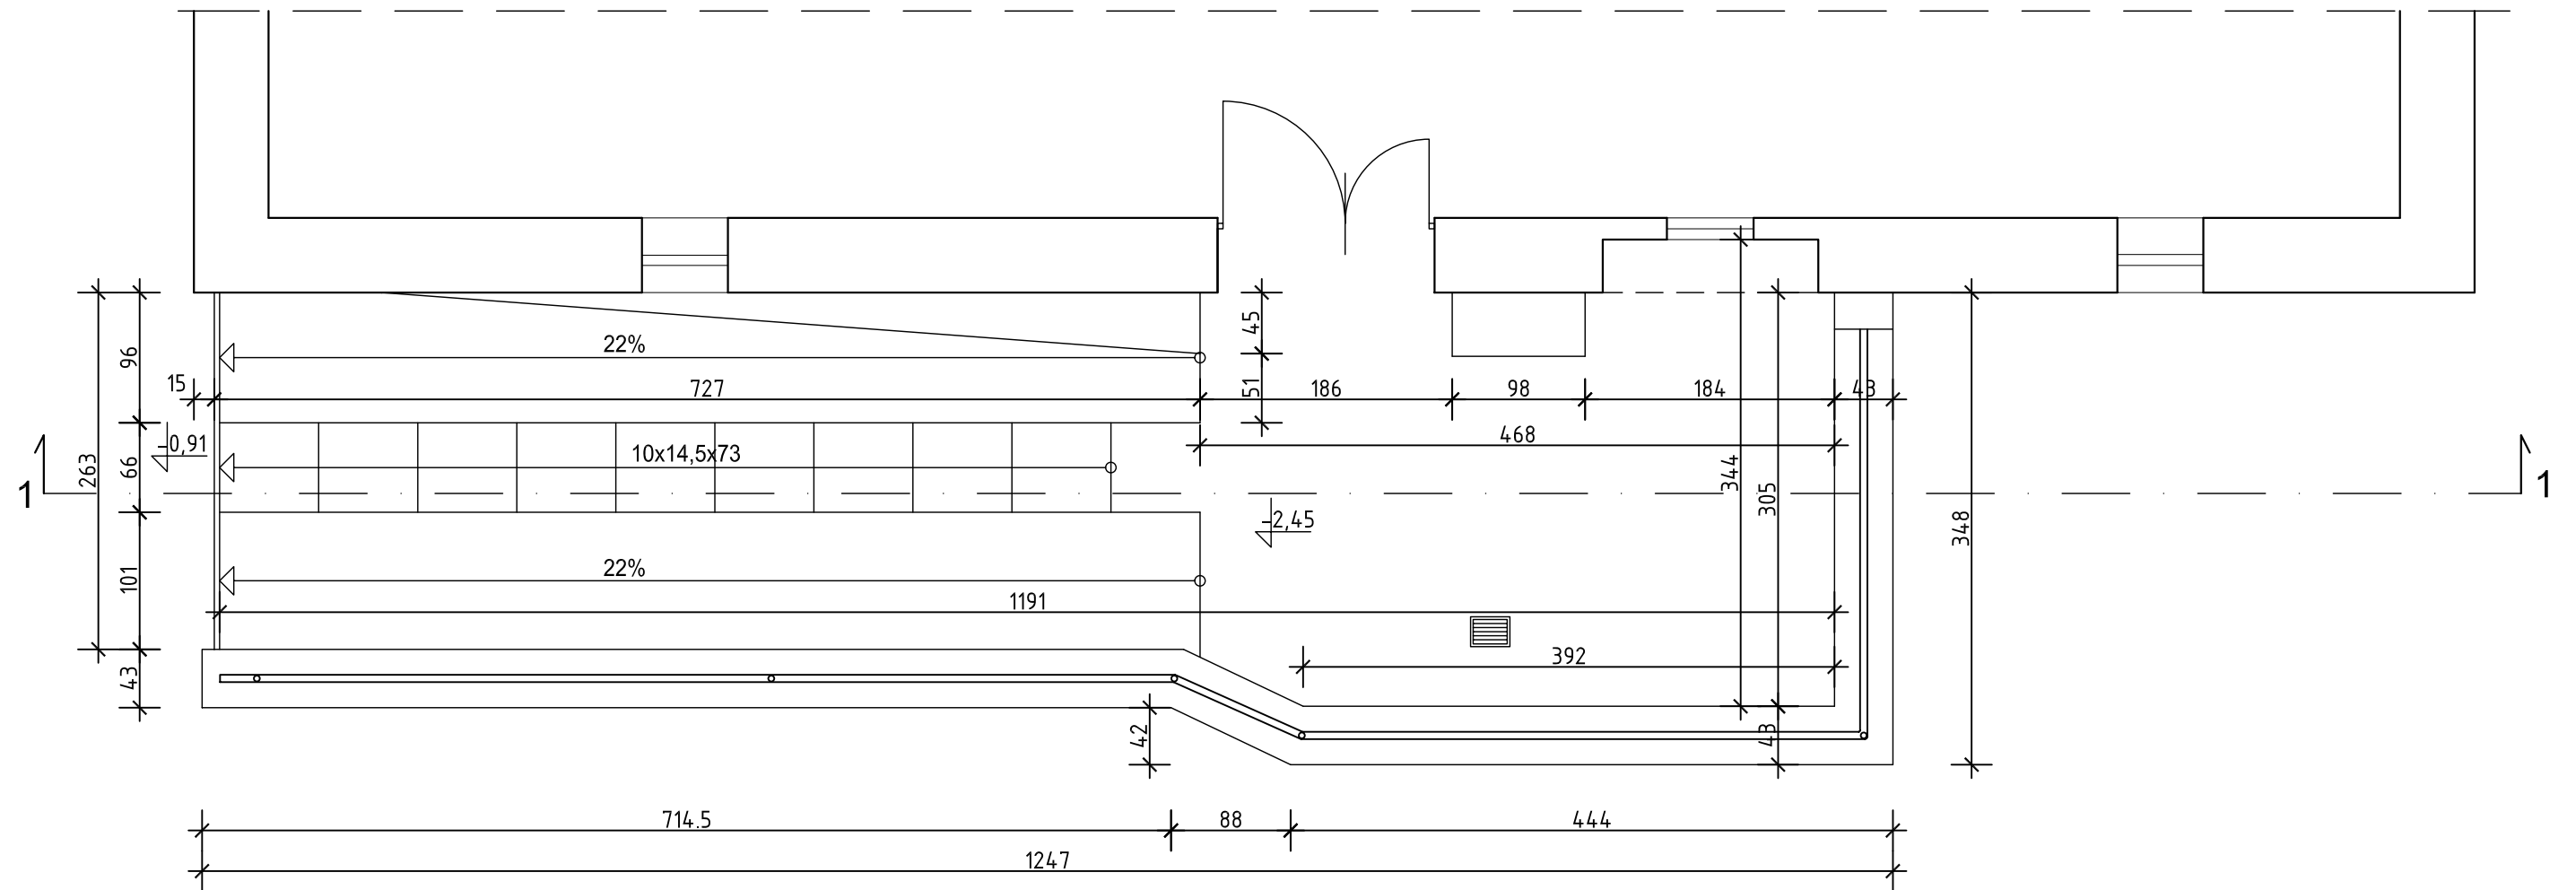

# POCHYLNIA NA POZIOM PIWNIC inwentaryzacja

RZUT 1:50

**Spółdzielnia Obsługi Inwestycyjnej "Dompil"**  
64-920 Piła ul. Sikorskiego 33 tel/fax (67) 214-80-01

Inwestor	PUSS PIŁA ul. PODCHORAŻYCH 10	Branża:	budowl.
Nazwa obiektu	ZAGOSPODAROWANIE PRZESTRZENI KAMPUSU PAŃSTWOWEJ UCZELNI STANISŁAWA STASZICA W PIŁE	Nr rysunku:	02.
Adres	PIŁA ul. PODCHORAŻYCH 10, DZIAŁKI NR 319, 302	Skala:	1:50
Nazwa rysunku	POCHYLNIA NA POZIOM PIWNIC - RZUT (inwentaryzacja)		
Opracował :	mgr inż. Tomasz Zasada upr. do proj. w spec. konstrukcyjno-budowlanej bez ograniczeń	Nr uprawnień	UAN-8345/910/85
Opracował :	tech. Adam Szykowski	Data	09. 2020
			09. 2020