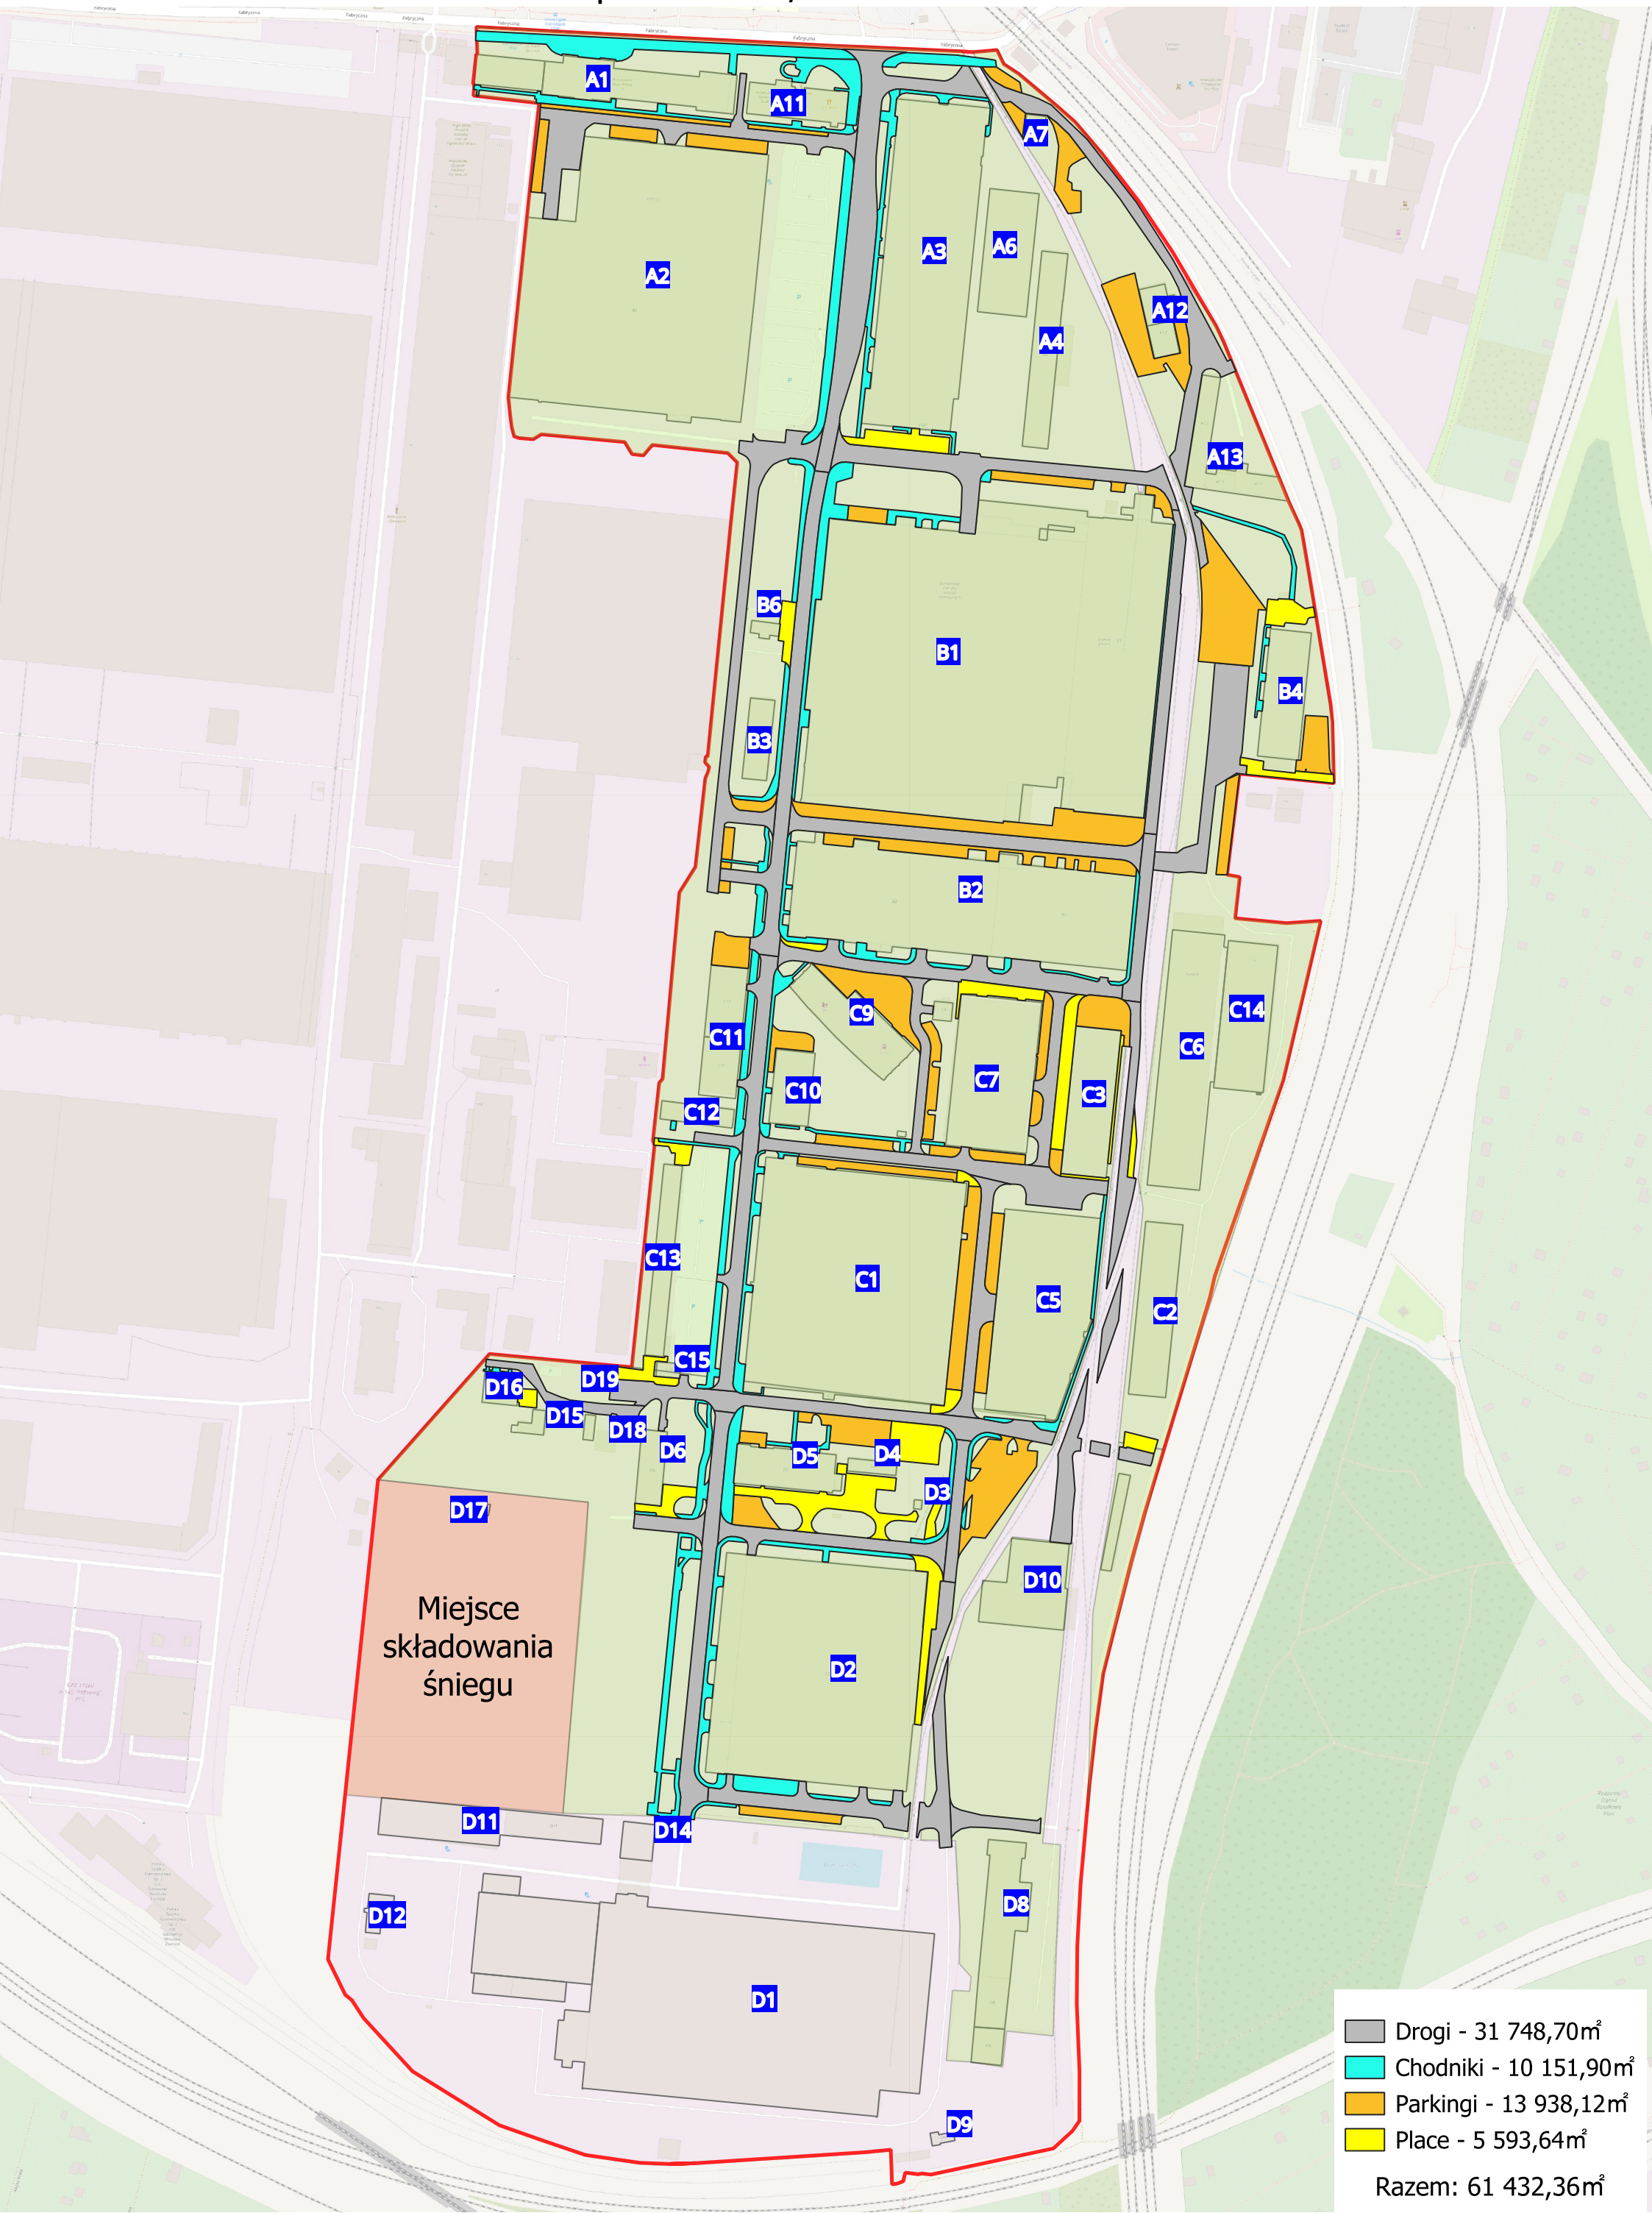

Zestawienie powierzchni/obszaru na terenie Dozamel

Grey	Drogi - 31 748,70m ²
Cyan	Chodniki - 10 151,90m ²
Orange	Parkingi - 13 938,12m ²
Yellow	Place - 5 593,64m ²

Razem: 61 432,36m²