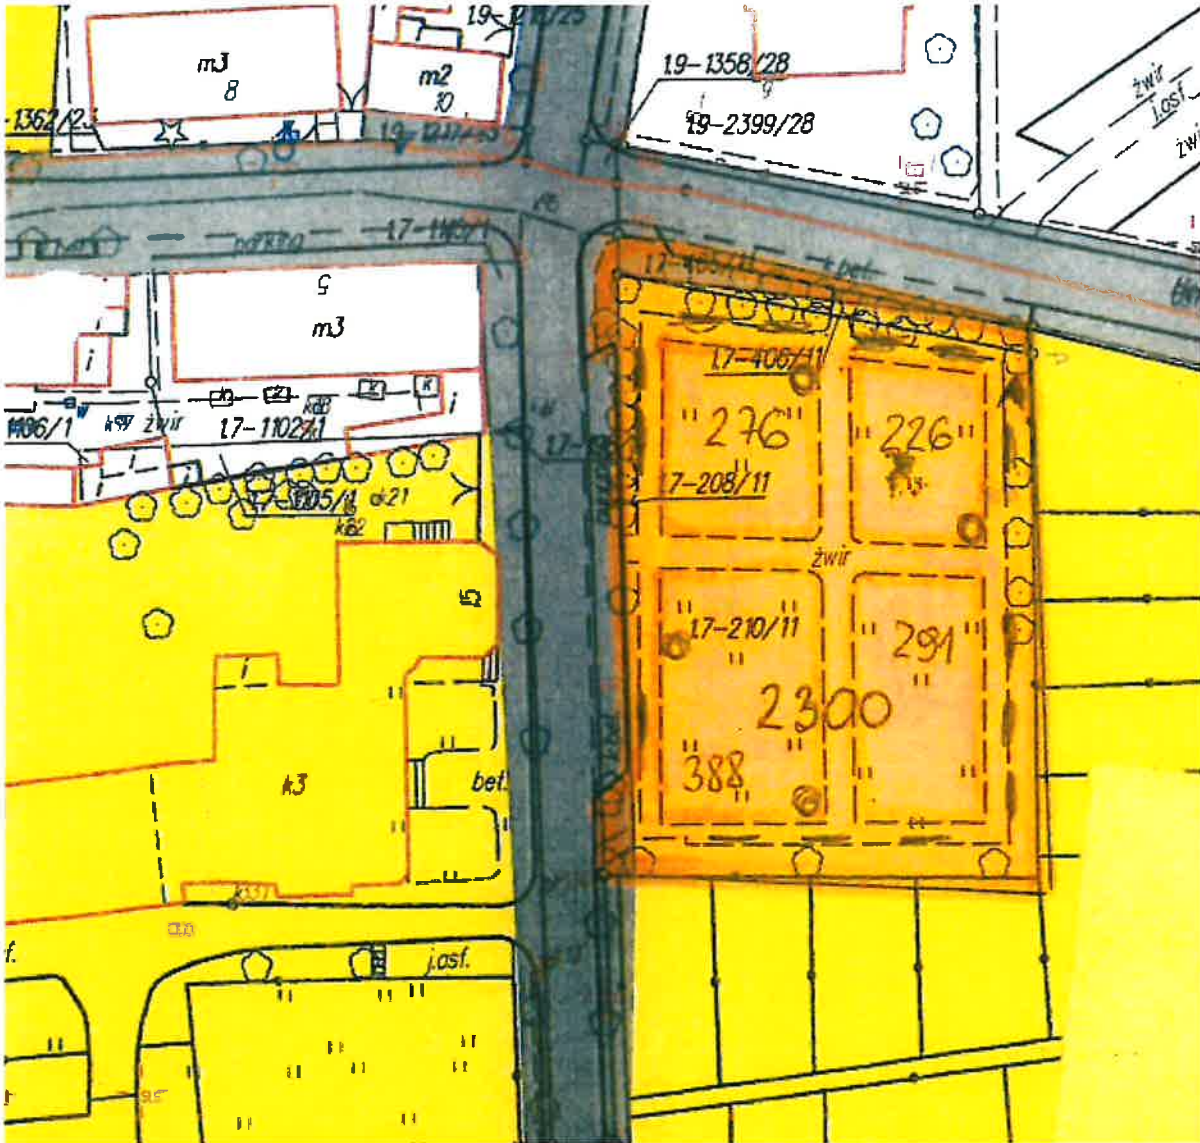

lp.	RUDA	m2
1	Zieleniec przy ul. Mickiewicza	1288
2	Zieleniec przy ul. Jana Matejki 1	1400
3	Nałkowskiej	648
4	Zieleniec przy ul. Wolności-Caritas	3800
5	Rów Rudzki II przy ul. Bujoczka	3500
6	Słowiańska (obok placu zabaw)	2023
7	Zieleniec przy ul. Starowiejskiej- W. Bujoczka	705
8	Zieleniec ekologiczny przy ul. Szczęść Boże Sosinki	9150
9	Magazynowa 1-9	290
10	Żeromskiego 14	1730
11	Żeromskiego 2 - 4	2220
12	Skłodowskiej - Curie (skarpa)	140
13	Szczęść Boże (rejon osiedla socjalnego)	836
14	Sosinki	1372
15	Piastowska 53 - 57	630
16	Norwida od nr 2 – 6	1030
17	Norwida (przy garażach)	2266
18	Norwida przy garażach oraz po drugiej stronie	2326
19	Bujoczka obok SP	1200
20	Bujoczka – dom Karola Goduli	652
21	Gierałtowskiego (szkoła)	1786
22	Gierałtowskiego za przychodnią	490
23	Ogrodowa 16	1652
24	Ogrodowa za budynkiem nr 12-14	4274
25	Zieleniec przy ul. Norwida-Bankowej	1048
26	Szyb Powietrzny (wzdłuż ogrodzenia kościoła)	950
27	Piastowska - Sobieskiego	1665

Ogrodowa za budynkiem nr 12-14 4274 m²

Ogrodowa 16 1652 m²

Piastowska – Sobieskiego 1665 m²

Piastowska 53-57 630 m²

Zieleniec przy ul. Jana Matejki 1 - 1400 m²

Zieleniec przy ul. Norwida – Bankowej 1048 m²

Norwida 2-6 1030 m²

NORWIDA PRZY GARAZACH ORAZ PO DRUGIEJ STRONIE
PRZY BUDYNKACH MIESZKALNYCH 2326m^2

Magazynowa 1-9 290 m²

Nałkowskiej 648 m²

Zieleniec przy ul. Wolności „Caritas” 3800 m²

/// nie kosimy

Szyb Powietrzny (wzdłuż ogrodzenia kościoła) 950 m²

17-858/28
17-857/28
17-856/28
17-523/28
17-1034/28
17-1035/28
17-555/28

Słowiańska plac zabaw 2023 m²

Zieleniec przy ul. Mickiewicza 1288 m²

Bujoczka – dom Karola Goduli 652 m²