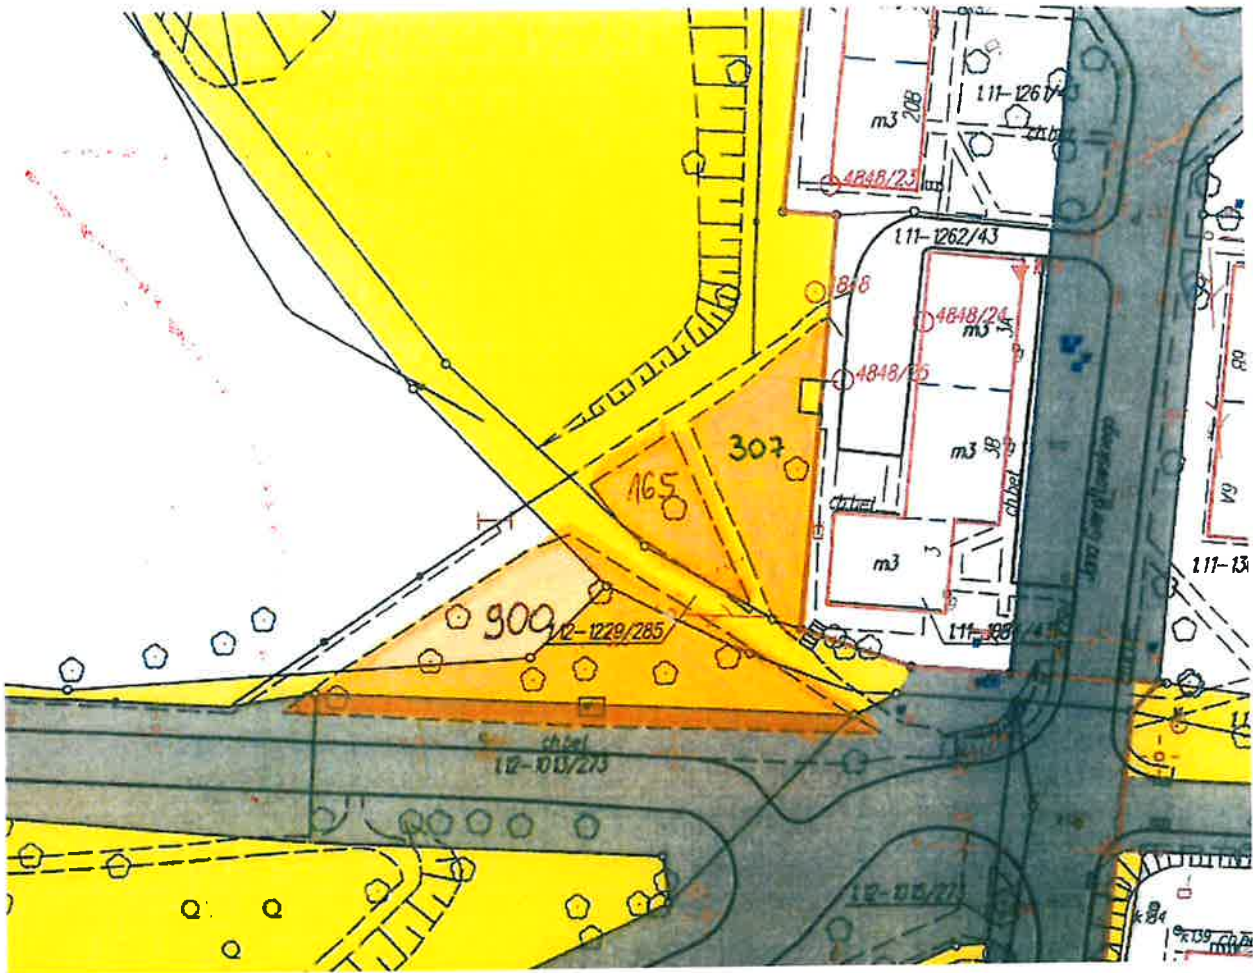

lp.	RUDA	m2
1	Zieleniec przy ul. Mickiewicza	1288
2	Zieleniec przy ul. Jana Matejki 1	1400
3	Nałkowskiej	648
4	Zieleniec przy ul. Wolności-Caritas	3800
5	Rów Rudzki II przy ul. Bujoczka	3500
6	Słowiańska (obok placu zabaw)	2023
7	Zieleniec przy ul. Starowiejskiej- W. Bujoczka	705
8	Zieleniec ekologiczny przy ul. Szczęść Boże Sosinki	9150
9	Magazynowa 1-9	290
10	Żeromskiego 14	1730
11	Żeromskiego 2 - 4	2220
12	Skłodowskiej - Curie (skarpa)	140
13	Szczęść Boże (rejon osiedla socjalnego)	836
14	Sosinki	1372
15	Piastowska 53 - 57	630
16	Norwida od nr 2 – 6	1030
17	Norwida (przy garażach)	2266
18	Norwida przy garażach oraz po drugiej stronie	2326
19	Bujoczka obok SP	1200
20	Bujoczka – dom Karola Goduli	652
21	Gierałtowskiego (szkoła)	1786
22	Gierałtowskiego za przychodnią	490
23	Ogrodowa 16	1652
24	Ogrodowa za budynkiem nr 12-14	4274
25	Zieleniec przy ul. Norwida-Bankowej	1048
26	Szyb Powietrzny (wzdłuż ogrodzenia kościoła)	950
27	Piastowska - Sobieskiego	1665

49071

Skłodowskiej Curie 140 m² - na szerokość 1,5m

Szczęść Boże (rejon osiedla socjalnego) 836 m²

Zieleniec ekologiczny przy ul. Szczęść Boże – Sosinki 9150 m²

Sosinki 1372 m²

Żeromskiego 14 m² 1730 m²

Żeromskiego 2-4 2220 m²

Ogrodowa za budynkiem nr 12-14 4274 m²

Ogrodowa 16 1652 m²

Piastowska – Sobieskiego 1665 m²

Piastowska 53-57 630 m²

Zieleniec przy ul. Jana Matejki 1 - 1400 m²

Zieleniec przy ul. Norwida – Bankowej 1048 m²

Norwida 2-6 1030 m²

NORWIDA PRZY GARAZACH ORAZ PO DRUGIEJ STRONIE
PRZY BUDYNKACH MIESZKALNYCH 2326m^2

Magazynowa 1-9 290 m²

Nałkowskiej 648 m²

Zieleniec przy ul. Wolności „Caritas” 3800 m²

/// nie kosimy

Szyb Powietrzny (wzdłuż ogrodzenia kościoła) 950 m²