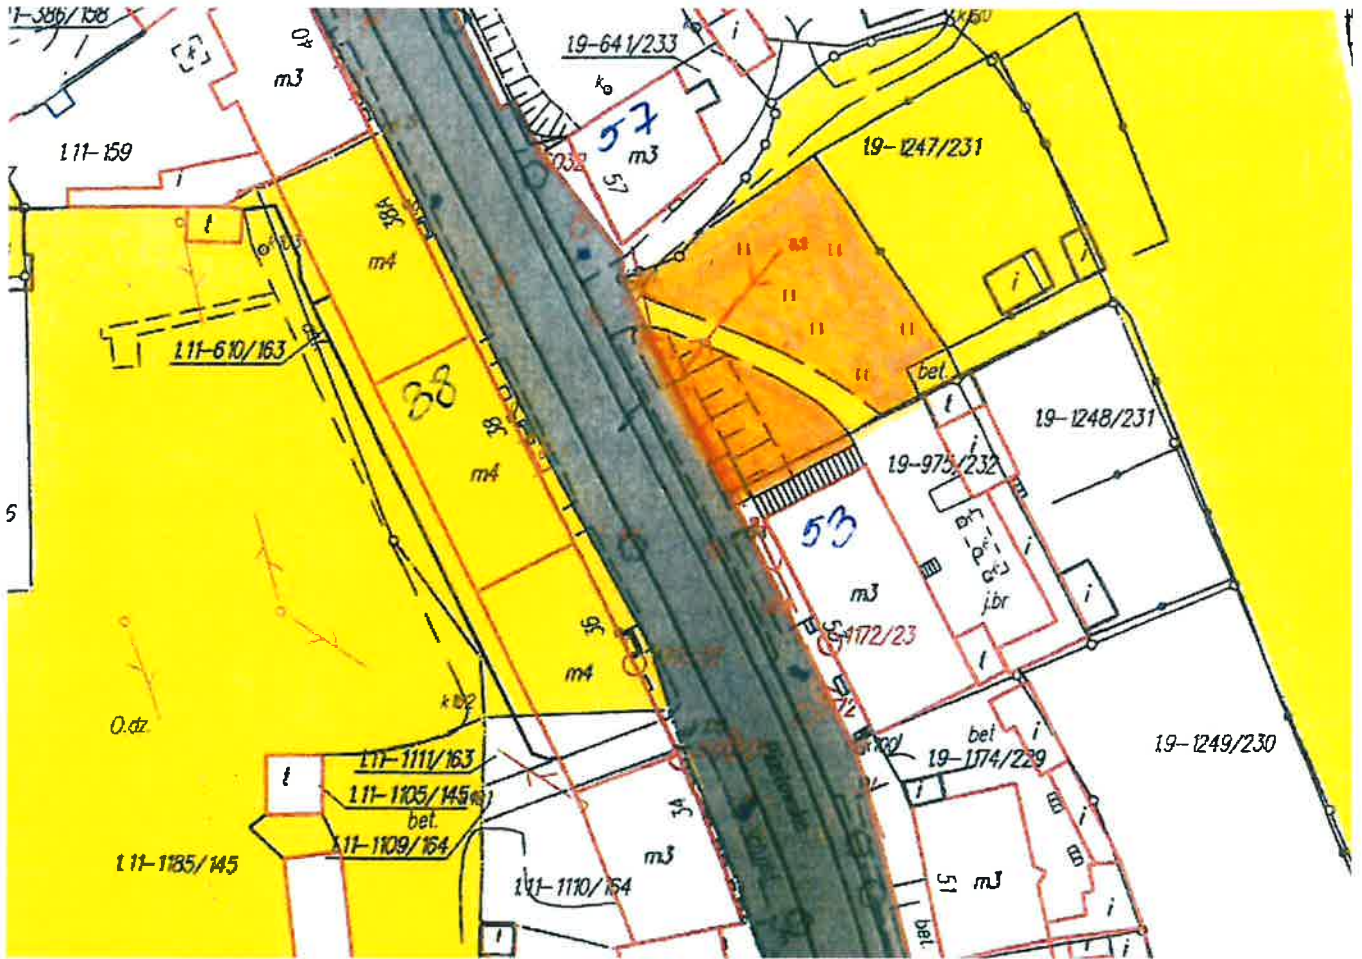

49071

Skłodowskiej Curie 140 m² - na szerokość 1,5m

Szczęść Boże (rejon osiedla socjalnego) 836 m²

Zieleniec ekologiczny przy ul. Szczęść Boże – Sosinki 9150 m²

Sosinki 1372 m²

Żeromskiego 14 m² 1730 m²

Żeromskiego 2-4 2220 m²

Ogrodowa za budynkiem nr 12-14 4274 m²

Ogrodowa 16 1652 m²

Piastowska – Sobieskiego 1665 m²

Piastowska 53-57 630 m²

Zieleniec przy ul. Jana Matejki 1 - 1400 m²

Zieleniec przy ul. Norwida – Bankowej 1048 m²

Norwida 2-6 1030 m²

NORWIDA PRZY GARAZACH ORAZ PO DRUGIEJ STRONIE
PRZY BUDYNKACH MIESZKALNYCH 2326m^2

Magazynowa 1-9 290 m²

Nałkowskiej 648 m²

Zieleniec przy ul. Wolności „Caritas” 3800 m²

/// nie kosimy

Szyb Powietrzny (wzdłuż ogrodzenia kościoła) 950 m²

17-858/28
17-857/28
17-856/28
17-523/28
17-1034/28
17-1035/28
17-555/28

Słowiańska plac zabaw 2023 m²

Zieleniec przy ul. Mickiewicza 1288 m²

Bujoczka – dom Karola Goduli 652 m²