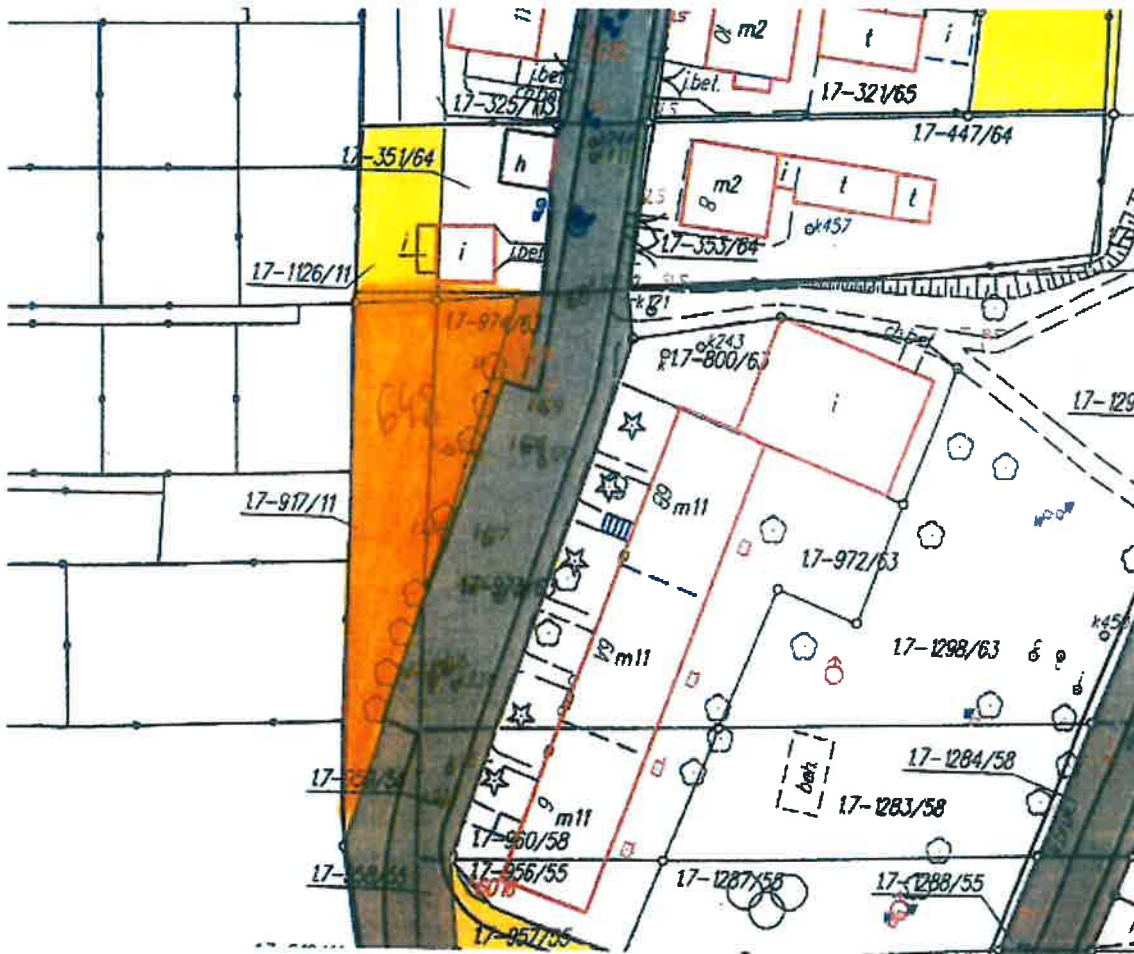

49071

Skłodowskiej Curie 140 m² - na szerokość 1,5m

Szczęść Boże (rejon osiedla socjalnego) 836 m²

Zieleniec ekologiczny przy ul. Szczęść Boże – Sosinki 9150 m²

Sosinki 1372 m²

Żeromskiego 14 m² 1730 m²

Żeromskiego 2-4 2220 m²

Ogrodowa za budynkiem nr 12-14 4274 m²

Ogrodowa 16 1652 m²

Piastowska – Sobieskiego 1665 m²

Piastowska 53-57 630 m²

Zieleniec przy ul. Jana Matejki 1 - 1400 m²

Zieleniec przy ul. Norwida – Bankowej 1048 m²

Norwida 2-6 1030 m²

NORWIDA PRZY GARAZACH ORAZ PO DRUGIEJ STRONIE
PRZY BUDYNKACH MIESZKALNYCH 2326m^2

Magazynowa 1-9 290 m²

Nałkowskiej 648 m²

Zieleniec przy ul. Wolności „Caritas” 3800 m²

/// nie kosimy

Szyb Powietrzny (wzdłuż ogrodzenia kościoła) 950 m²

17-858/28
17-857/28
17-856/28
17-523/28
17-1034/28
17-1035/28
17-555/28

Słowiańska plac zabaw 2023 m²

Zieleniec przy ul. Mickiewicza 1288 m²

Bujoczka – dom Karola Goduli 652 m²