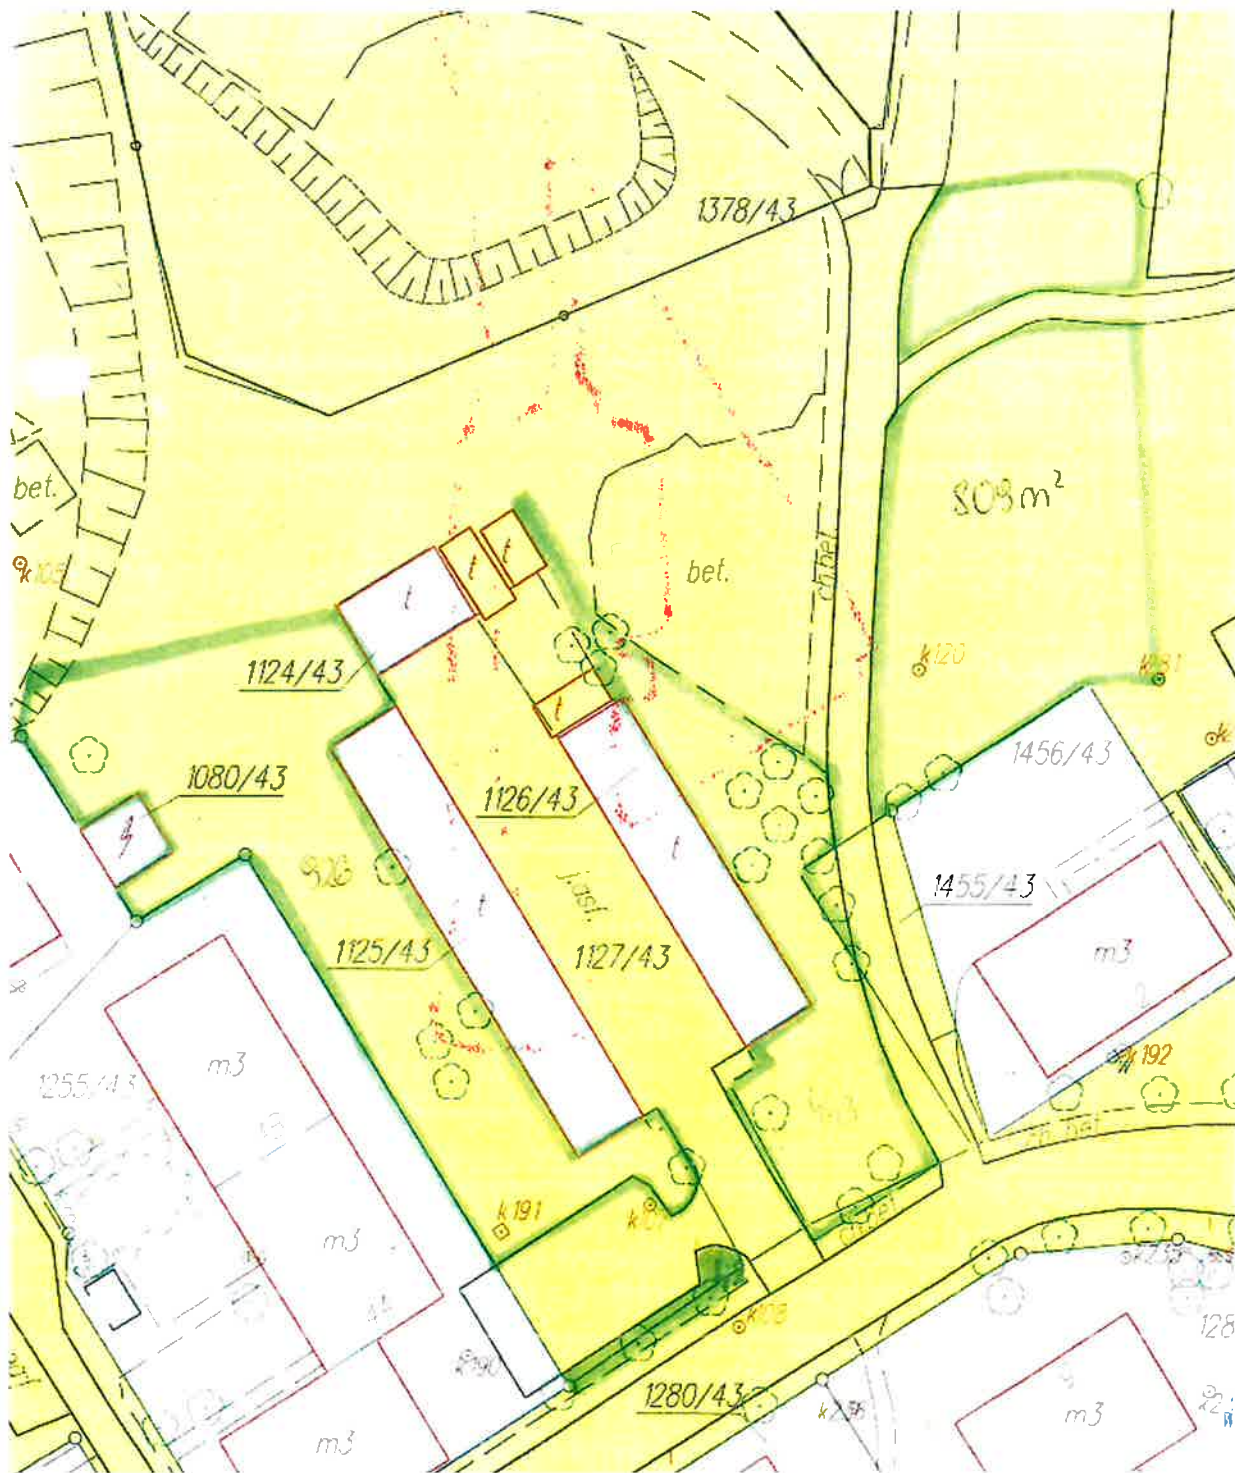

lp.	RUDA	m2
1	Zieleniec przy ul. Mickiewicza	1288
2	Zieleniec przy ul. Jana Matejki 1	1400
3	Nałkowskiej	648
4	Zieleniec przy ul. Wolności-Caritas	3800
5	Rów Rudzki II przy ul. Bujoczka	3500
6	Słowiańska (obok placu zabaw)	2023
7	Zieleniec przy ul. Starowiejskiej- W. Bujoczka	705
8	Zieleniec ekologiczny przy ul. Szczęść Boże Sosinki	9150
9	Magazynowa 1-9	290
10	Żeromskiego 14	1730
11	Żeromskiego 2 - 4	2220
12	Skłodowskiej - Curie (skarpa)	140
13	Szczęść Boże (rejon osiedla socjalnego)	836
14	Sosinki	1372
15	Piastowska 53 - 57	630
16	Norwida od nr 2 – 6	1030
17	Norwida (przy garażach)	2266
18	Norwida przy garażach oraz po drugiej stronie	2326
19	Bujoczka obok SP	1200
20	Bujoczka – dom Karola Goduli	652
21	Gierałtowskiego (szkoła)	1786
22	Gierałtowskiego za przychodnią	490
23	Ogrodowa 16	1652
24	Ogrodowa za budynkiem nr 12-14	4274
25	Zieleniec przy ul. Norwida-Bankowej	1048
26	Szyb Powietrzny (wzdłuż ogrodzenia kościoła)	950
27	Piastowska - Sobieskiego	1665

49071

Skłodowskiej Curie 140 m² - na szerokość 1,5m

Szczęść Boże (rejon osiedla socjalnego) 836 m²

Zieleniec ekologiczny przy ul. Szczęść Boże – Sosinki 9150 m²

Sosinki 1372 m²

Żeromskiego 14 m² 1730 m²

Żeromskiego 2-4 2220 m²

Norwida 2-6 1030 m²

NORWIDA PRZY GARAZACH ORAZ PO DRUGIEJ STRONIE
PRZY BUDYNKACH MIESZKALNYCH 2326m^2

Magazynowa 1-9 290 m²

Nałkowskiej 648 m²

Zieleniec przy ul. Wolności „Caritas” 3800 m²

/// nie kosimy

Szyb Powietrzny (wzdłuż ogrodzenia kościoła) 950 m²

17-858/28
17-857/28
17-856/28
17-523/28
17-1034/28
17-1035/28
17-555/28

Słowiańska plac zabaw 2023 m²

Zieleniec przy ul. Mickiewicza 1288 m²

Bujoczka – dom Karola Goduli 652 m²