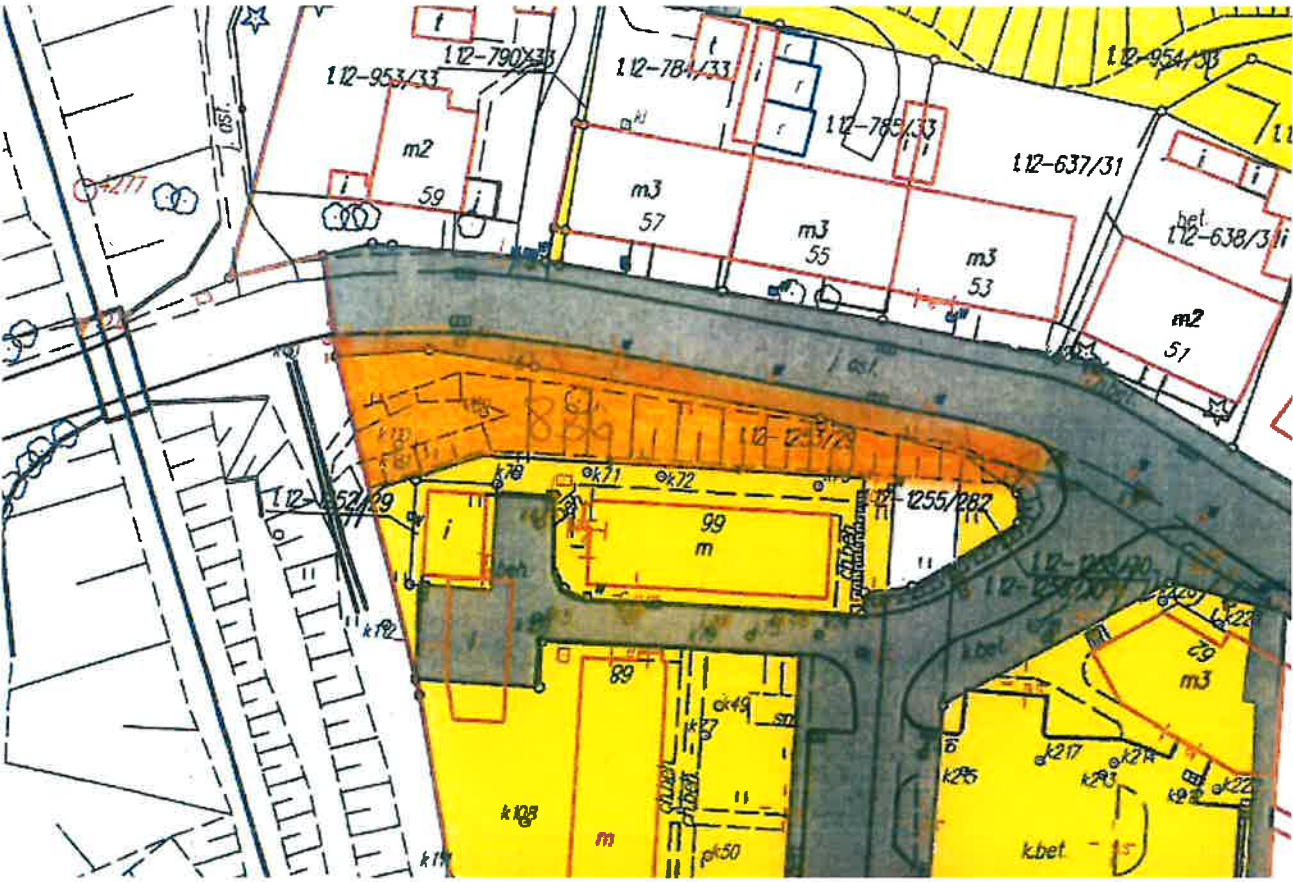

lp.	RUDA	m2
1	Zieleniec przy ul. Mickiewicza	1288
2	Zieleniec przy ul. Jana Matejki 1	1400
3	Nałkowskiej	648
4	Zieleniec przy ul. Wolności-Caritas	3800
5	Rów Rudzki II przy ul. Bujoczka	3500
6	Słowiańska (obok placu zabaw)	2023
7	Zieleniec przy ul. Starowiejskiej- W. Bujoczka	705
8	Zieleniec ekologiczny przy ul. Szczęść Boże Sosinki	9150
9	Magazynowa 1-9	290
10	Żeromskiego 14	1730
11	Żeromskiego 2 - 4	2220
12	Skłodowskiej - Curie (skarpa)	140
13	Szczęść Boże (rejon osiedla socjalnego)	836
14	Sosinki	1372
15	Piastowska 53 - 57	630
16	Norwida od nr 2 – 6	1030
17	Norwida (przy garażach)	2266
18	Norwida przy garażach oraz po drugiej stronie	2326
19	Bujoczka obok SP	1200
20	Bujoczka – dom Karola Goduli	652
21	Gierałtowskiego (szkoła)	1786
22	Gierałtowskiego za przychodnią	490
23	Ogrodowa 16	1652
24	Ogrodowa za budynkiem nr 12-14	4274
25	Zieleniec przy ul. Norwida-Bankowej	1048
26	Szyb Powietrzny (wzdłuż ogrodzenia kościoła)	950
27	Piastowska - Sobieskiego	1665

49071

Skłodowskiej Curie 140 m² - na szerokość 1,5m

Szczęść Boże (rejon osiedla socjalnego) 836 m²

Zieleniec ekologiczny przy ul. Szczęść Boże – Sosinki 9150 m²

Sosinki 1372 m²

Żeromskiego 14 m² 1730 m²

Żeromskiego 2-4 2220 m²

Ogrodowa za budynkiem nr 12-14 4274 m²

Ogrodowa 16 1652 m²

Piastowska – Sobieskiego 1665 m²

Piastowska 53-57 630 m²

Zieleniec przy ul. Jana Matejki 1 - 1400 m²

Zieleniec przy ul. Norwida – Bankowej 1048 m²

Norwida 2-6 1030 m²

NORWIDA PRZY GARAZACH ORAZ PO DRUGIEJ STRONIE
PRZY BUDYNKACH MIESZKALNYCH 2326m^2

Magazynowa 1-9 290 m²

Nałkowskiej 648 m²

Zieleniec przy ul. Wolności „Caritas” 3800 m²

/// nie kosimy

Szyb Powietrzny (wzdłuż ogrodzenia kościoła) 950 m²