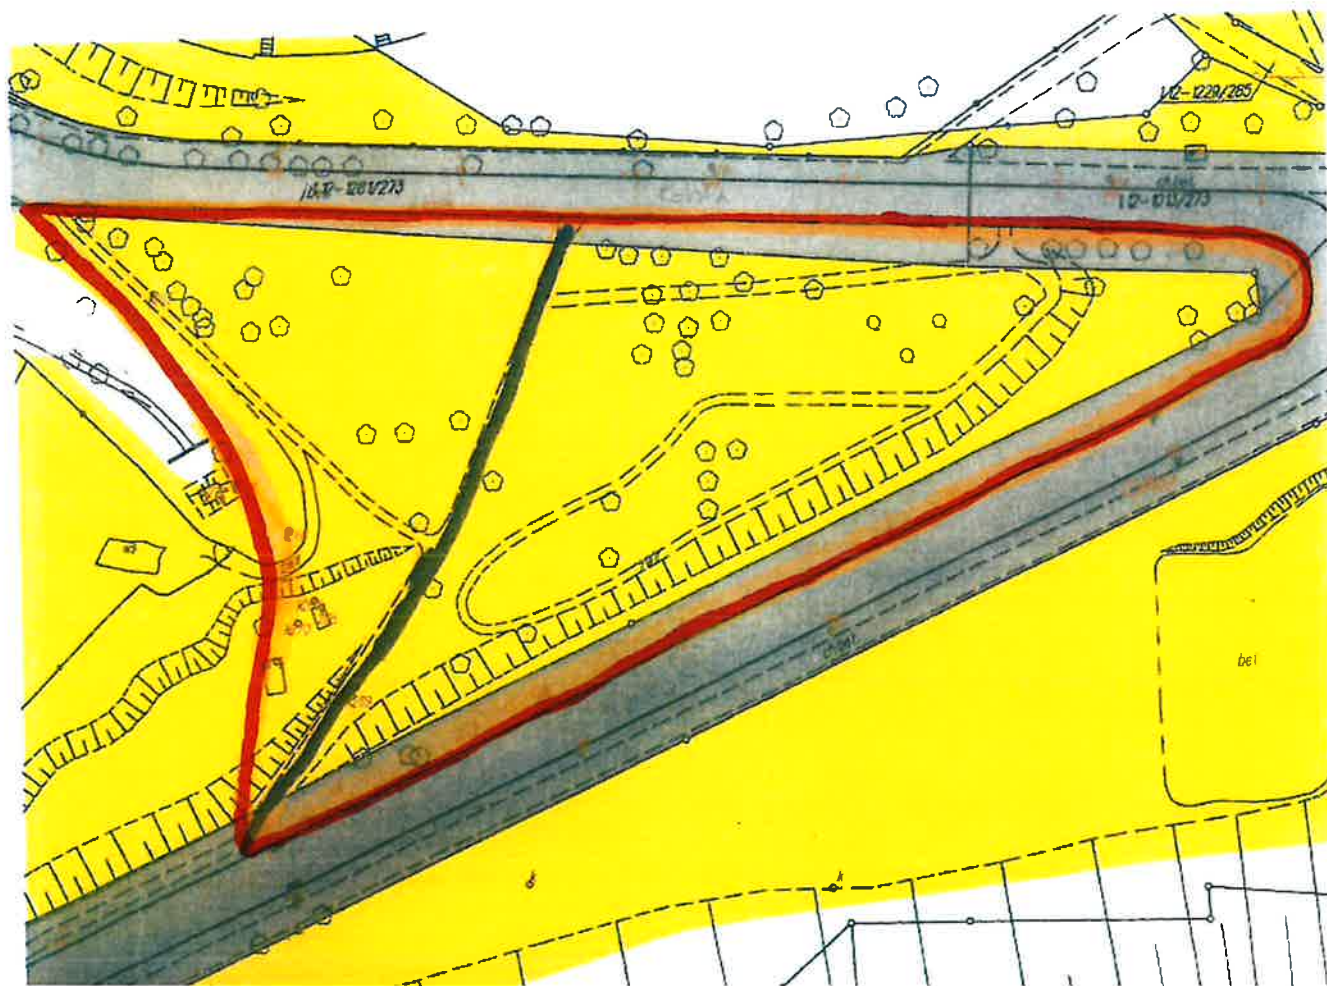

lp.	RUDA	m2
1	Zieleniec przy ul. Mickiewicza	1288
2	Zieleniec przy ul. Jana Matejki 1	1400
3	Nałkowskiej	648
4	Zieleniec przy ul. Wolności-Caritas	3800
5	Rów Rudzki II przy ul. Bujoczka	3500
6	Słowiańska (obok placu zabaw)	2023
7	Zieleniec przy ul. Starowiejskiej- W. Bujoczka	705
8	Zieleniec ekologiczny przy ul. Szczęść Boże Sosinki	9150
9	Magazynowa 1-9	290
10	Żeromskiego 14	1730
11	Żeromskiego 2 - 4	2220
12	Skłodowskiej - Curie (skarpa)	140
13	Szczęść Boże (rejon osiedla socjalnego)	836
14	Sosinki	1372
15	Piastowska 53 - 57	630
16	Norwida od nr 2 – 6	1030
17	Norwida (przy garażach)	2266
18	Norwida przy garażach oraz po drugiej stronie	2326
19	Bujoczka obok SP	1200
20	Bujoczka – dom Karola Goduli	652
21	Gierałtowskiego (szkoła)	1786
22	Gierałtowskiego za przychodnią	490
23	Ogrodowa 16	1652
24	Ogrodowa za budynkiem nr 12-14	4274
25	Zieleniec przy ul. Norwida-Bankowej	1048
26	Szyb Powietrzny (wzdłuż ogrodzenia kościoła)	950
27	Piastowska - Sobieskiego	1665

49071

Skłodowskiej Curie 140 m² - na szerokość 1,5m

Szczęść Boże (rejon osiedla socjalnego) 836 m²

Zieleniec ekologiczny przy ul. Szczęść Boże – Sosinki 9150 m²

Sosinki 1372 m²

Żeromskiego 14 m² 1730 m²

Żeromskiego 2-4 2220 m²

Norwida 2-6 1030 m²

NORWIDA PRZY GARAZACH ORAZ PO DRUGIEJ STRONIE
PRZY BUDYNKACH MIESZKALNYCH 2326m^2

Magazynowa 1-9 290 m²

Nałkowskiej 648 m²

Zieleniec przy ul. Wolności „Caritas” 3800 m²

/// nie kosimy

Szyb Powietrzny (wzdłuż ogrodzenia kościoła) 950 m²

17-858/28
17-857/28
17-856/28
17-523/28
17-1034/28
17-1035/28
17-555/28

Słowiańska plac zabaw 2023 m²

Zieleniec przy ul. Mickiewicza 1288 m²

Bujoczka – dom Karola Goduli 652 m²