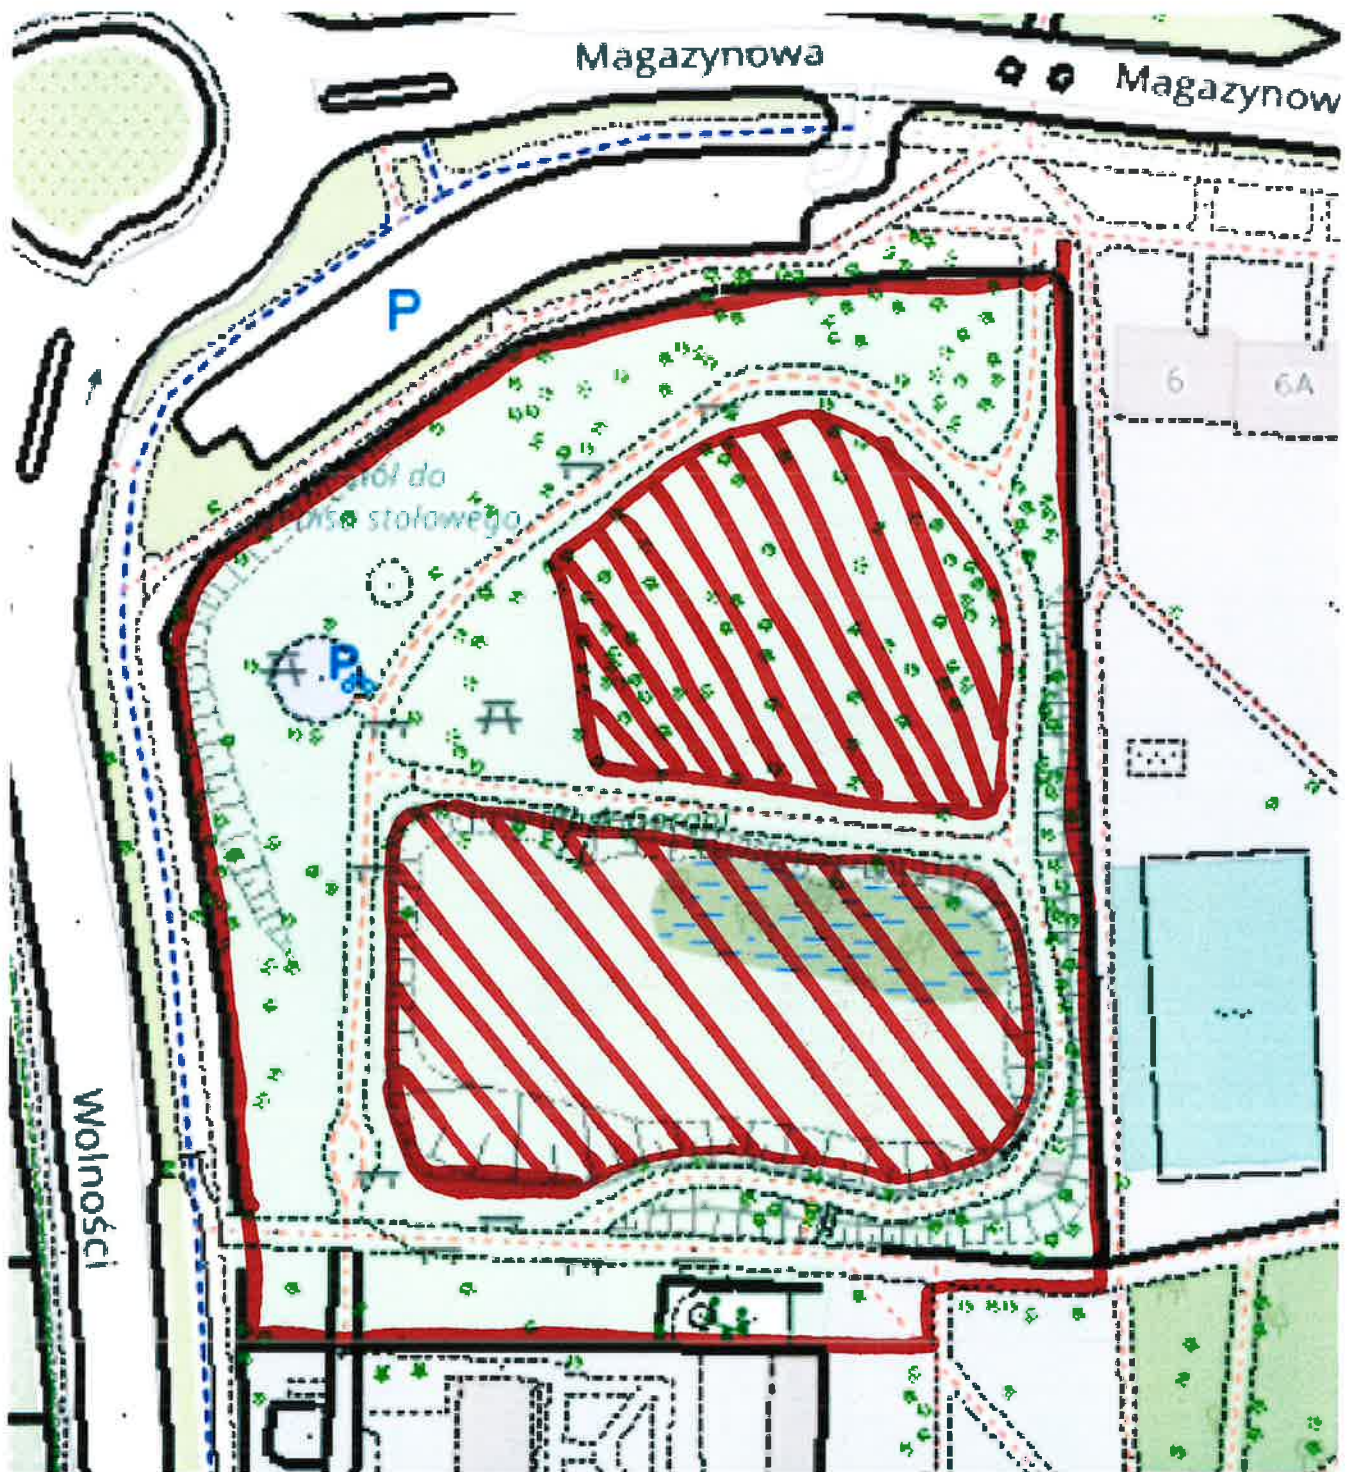

lp.	RUDA	m2
1	Zieleniec przy ul. Mickiewicza	1288
2	Zieleniec przy ul. Jana Matejki 1	1400
3	Nałkowskiej	648
4	Zieleniec przy ul. Wolności-Caritas	3800
5	Rów Rudzki II przy ul. Bujoczka	3500
6	Słowiańska (obok placu zabaw)	2023
7	Zieleniec przy ul. Starowiejskiej- W. Bujoczka	705
8	Zieleniec ekologiczny przy ul. Szczęść Boże Sosinki	9150
9	Magazynowa 1-9	290
10	Żeromskiego 14	1730
11	Żeromskiego 2 - 4	2220
12	Skłodowskiej - Curie (skarpa)	140
13	Szczęść Boże (rejon osiedla socjalnego)	836
14	Sosinki	1372
15	Piastowska 53 - 57	630
16	Norwida od nr 2 – 6	1030
17	Norwida (przy garażach)	2266
18	Norwida przy garażach oraz po drugiej stronie	2326
19	Bujoczka obok SP	1200
20	Bujoczka – dom Karola Goduli	652
21	Gierałtowskiego (szkoła)	1786
22	Gierałtowskiego za przychodnią	490
23	Ogrodowa 16	1652
24	Ogrodowa za budynkiem nr 12-14	4274
25	Zieleniec przy ul. Norwida-Bankowej	1048
26	Szyb Powietrzny (wzdłuż ogrodzenia kościoła)	950
27	Piastowska - Sobieskiego	1665

Ogrodowa za budynkiem nr 12-14 4274 m²

Ogrodowa 16 1652 m²

Piastowska – Sobieskiego 1665 m²

Piastowska 53-57 630 m²

Zieleniec przy ul. Jana Matejki 1 - 1400 m²

Zieleniec przy ul. Norwida – Bankowej 1048 m²

Norwida 2-6 1030 m²

NORWIDA PRZY GARAZACH ORAZ PO DRUGIEJ STRONIE
PRZY BUDYNKACH MIESZKALNYCH 2326m^2

Magazynowa 1-9 290 m²

Nałkowskiej 648 m²

Zieleniec przy ul. Wolności „Caritas” 3800 m²

/// nie kosimy

Szyb Powietrzny (wzdłuż ogrodzenia kościoła) 950 m²

17-858/28
17-857/28
17-856/28
17-523/28
17-1034/28
17-1035/28
17-555/28

Słowiańska plac zabaw 2023 m²

Zieleniec przy ul. Mickiewicza 1288 m²

Bujoczka – dom Karola Goduli 652 m²