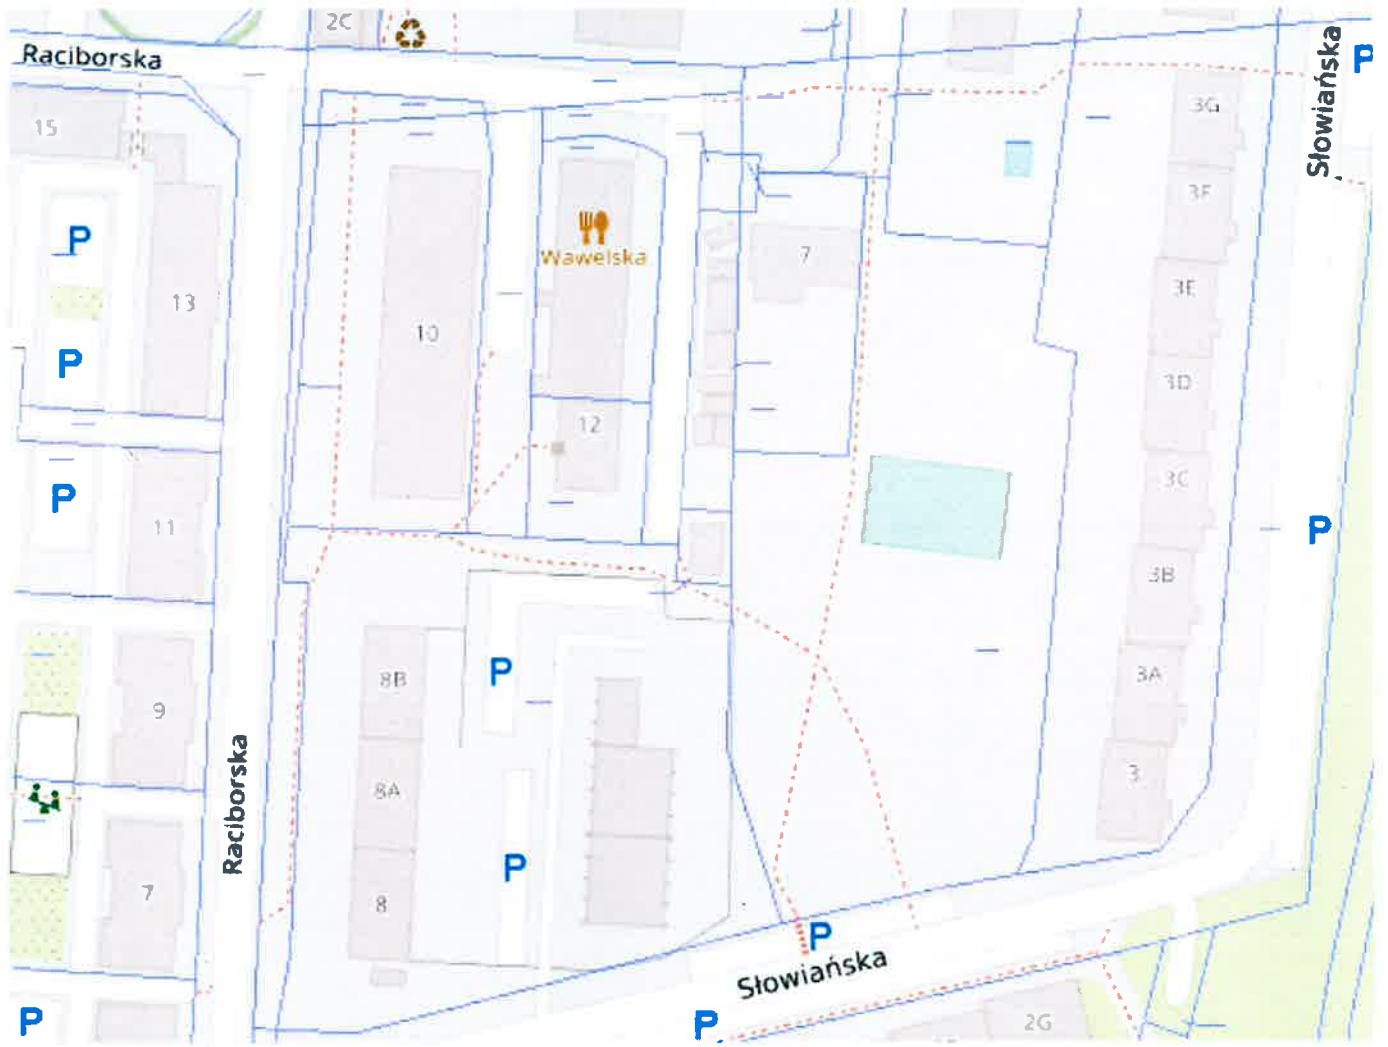

lp.	RUDA	m2
1	Zieleniec przy ul. Mickiewicza	1288
2	Zieleniec przy ul. Jana Matejki 1	1400
3	Nałkowskiej	648
4	Zieleniec przy ul. Wolności-Caritas	3800
5	Rów Rudzki II przy ul. Bujoczka	3500
6	Słowiańska (obok placu zabaw)	2023
7	Zieleniec przy ul. Starowiejskiej- W. Bujoczka	705
8	Zieleniec ekologiczny przy ul. Szczęść Boże Sosinki	9150
9	Magazynowa 1-9	290
10	Żeromskiego 14	1730
11	Żeromskiego 2 - 4	2220
12	Skłodowskiej - Curie (skarpa)	140
13	Szczęść Boże (rejon osiedla socjalnego)	836
14	Sosinki	1372
15	Piastowska 53 - 57	630
16	Norwida od nr 2 – 6	1030
17	Norwida (przy garażach)	2266
18	Norwida przy garażach oraz po drugiej stronie	2326
19	Bujoczka obok SP	1200
20	Bujoczka – dom Karola Goduli	652
21	Gierałtowskiego (szkoła)	1786
22	Gierałtowskiego za przychodnią	490
23	Ogrodowa 16	1652
24	Ogrodowa za budynkiem nr 12-14	4274
25	Zieleniec przy ul. Norwida-Bankowej	1048
26	Szyb Powietrzny (wzdłuż ogrodzenia kościoła)	950
27	Piastowska - Sobieskiego	1665

Ogrodowa za budynkiem nr 12-14 4274 m²

Ogrodowa 16 1652 m²

Piastowska – Sobieskiego 1665 m²

Piastowska 53-57 630 m²

Zieleniec przy ul. Jana Matejki 1 - 1400 m²

Zieleniec przy ul. Norwida – Bankowej 1048 m²

Norwida 2-6 1030 m²

NORWIDA PRZY GARAZACH ORAZ PO DRUGIEJ STRONIE
PRZY BUDYNKACH MIESZKALNYCH 2326m^2

Magazynowa 1-9 290 m²

Nałkowskiej 648 m²

Zieleniec przy ul. Wolności „Caritas” 3800 m²

/// nie kosimy

Szyb Powietrzny (wzdłuż ogrodzenia kościoła) 950 m²

17-858/28
17-857/28
17-856/28
17-523/28
17-1034/28
17-1035/28
17-555/28

Słowiańska plac zabaw 2023 m²

Zieleniec przy ul. Mickiewicza 1288 m²

Bujoczka – dom Karola Goduli 652 m²