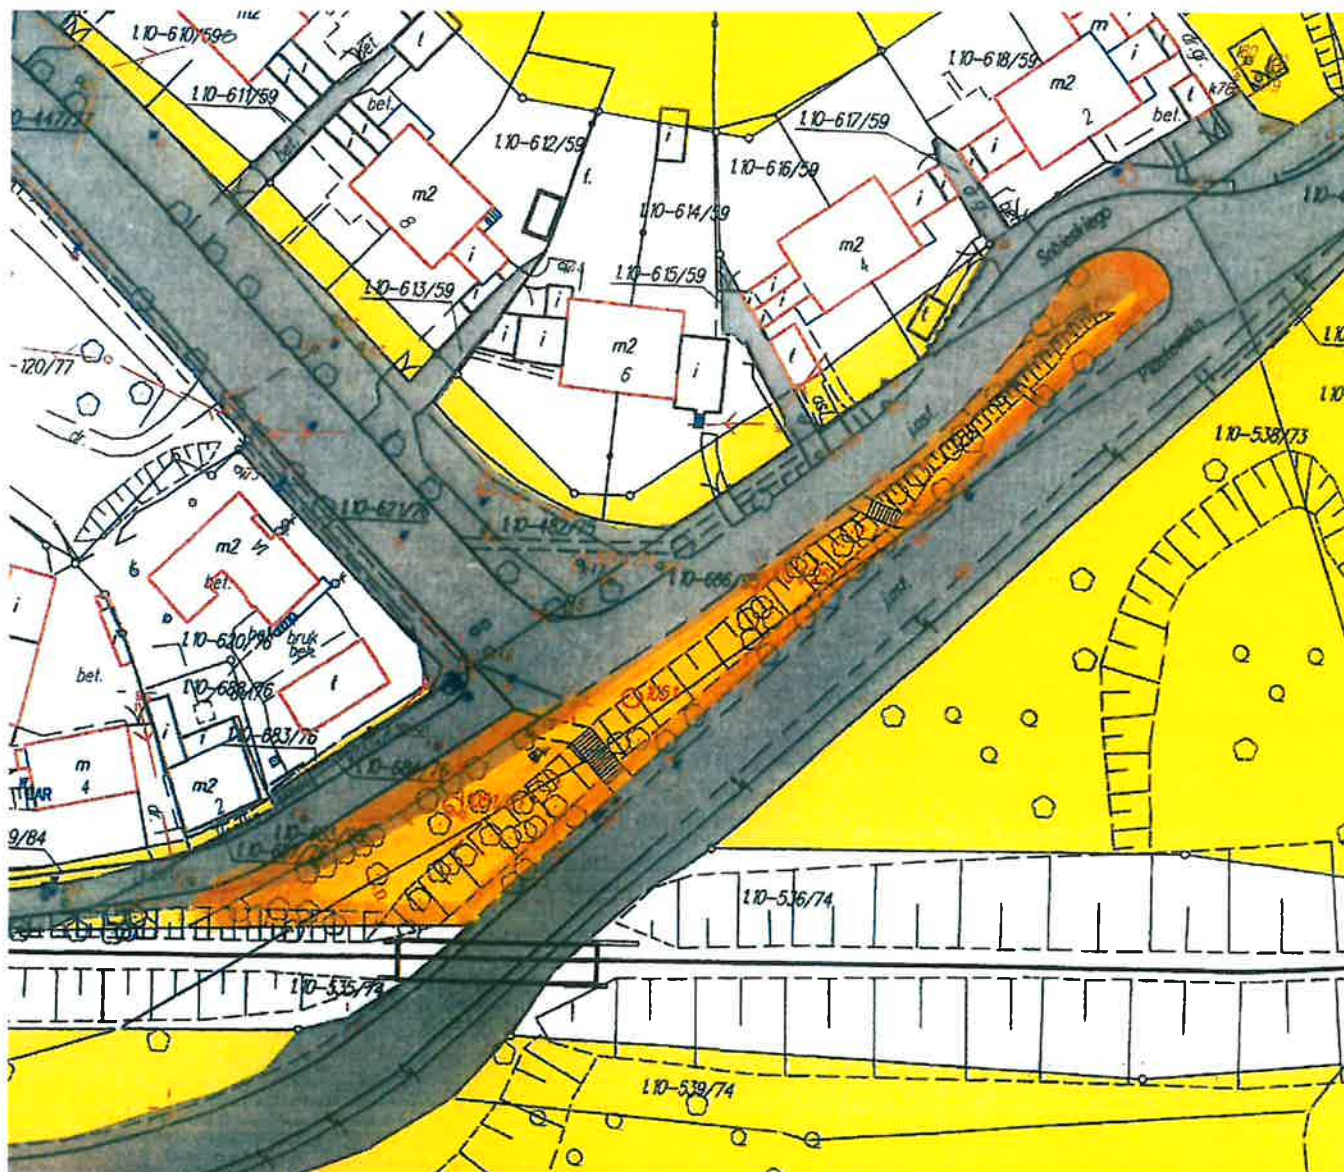

Piastowska – Sobieskiego 1665 m²