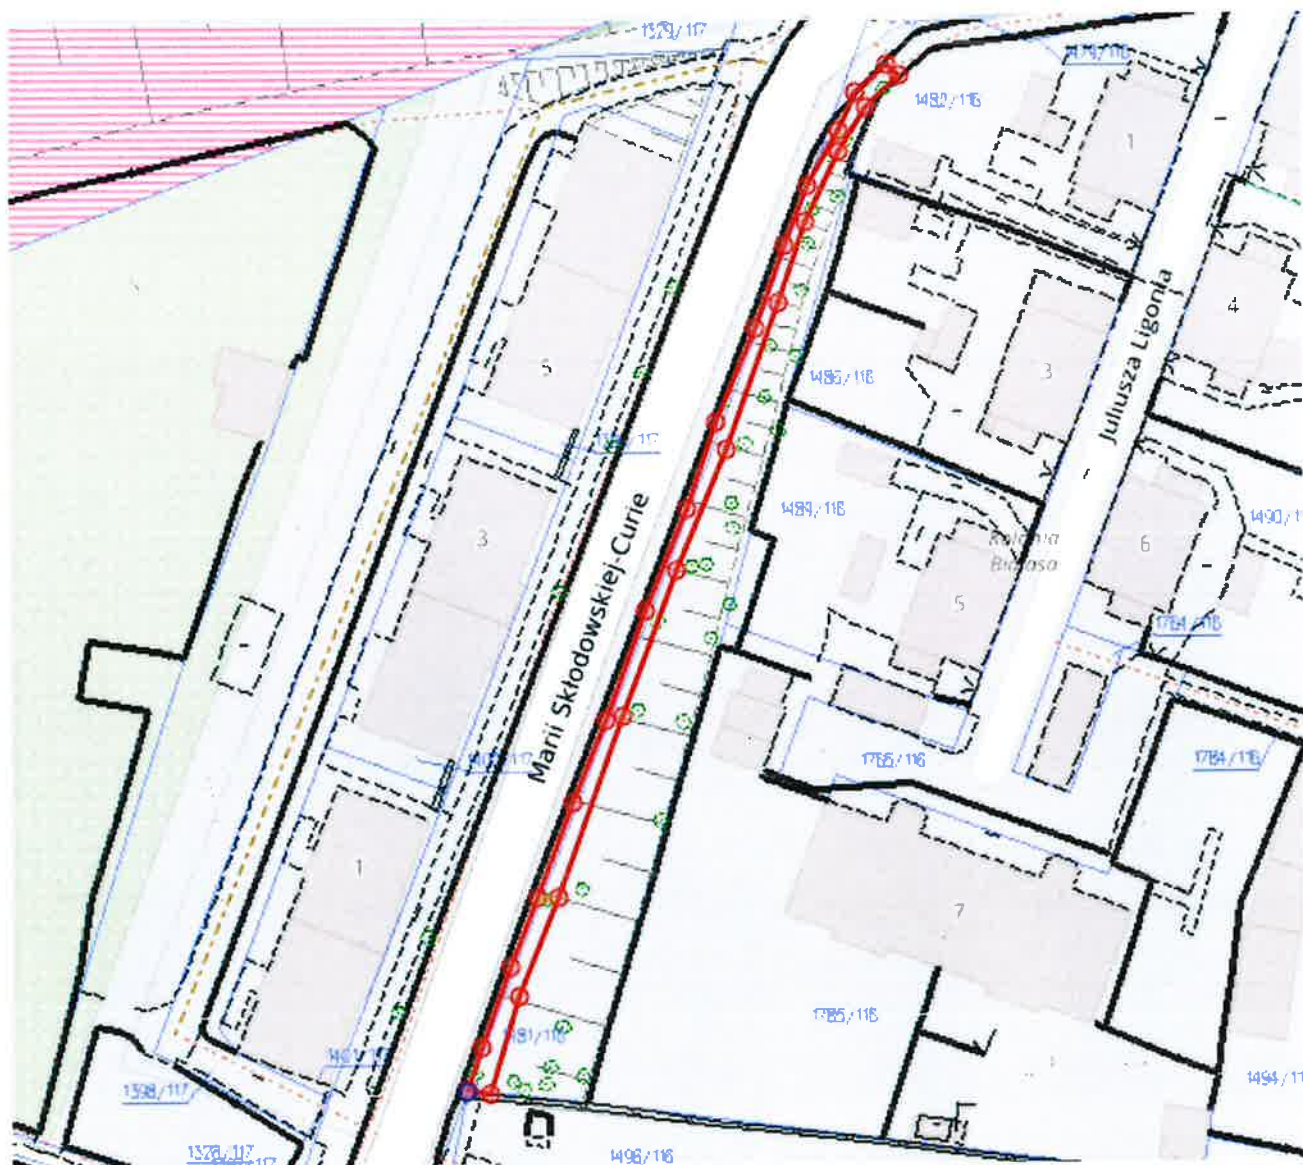

lp.	RUDA	m2
1	Zieleniec przy ul. Mickiewicza	1288
2	Zieleniec przy ul. Jana Matejki 1	1400
3	Nałkowskiej	648
4	Zieleniec przy ul. Wolności-Caritas	3800
5	Rów Rudzki II przy ul. Bujoczka	3500
6	Słowiańska (obok placu zabaw)	2023
7	Zieleniec przy ul. Starowiejskiej- W. Bujoczka	705
8	Zieleniec ekologiczny przy ul. Szczęść Boże Sosinki	9150
9	Magazynowa 1-9	290
10	Żeromskiego 14	1730
11	Żeromskiego 2 - 4	2220
12	Skłodowskiej - Curie (skarpa)	140
13	Szczęść Boże (rejon osiedla socjalnego)	836
14	Sosinki	1372
15	Piastowska 53 - 57	630
16	Norwida od nr 2 – 6	1030
17	Norwida (przy garażach)	2266
18	Norwida przy garażach oraz po drugiej stronie	2326
19	Bujoczka obok SP	1200
20	Bujoczka – dom Karola Goduli	652
21	Gierałtowskiego (szkoła)	1786
22	Gierałtowskiego za przychodnią	490
23	Ogrodowa 16	1652
24	Ogrodowa za budynkiem nr 12-14	4274
25	Zieleniec przy ul. Norwida-Bankowej	1048
26	Szyb Powietrzny (wzdłuż ogrodzenia kościoła)	950
27	Piastowska - Sobieskiego	1665

49071

Skłodowskiej Curie 140 m² - na szerokość 1,5m

Szczęść Boże (rejon osiedla socjalnego) 836 m²

Zieleniec ekologiczny przy ul. Szczęść Boże – Sosinki 9150 m²

Sosinki 1372 m²

Żeromskiego 14 m² 1730 m²

Żeromskiego 2-4 2220 m²

Norwida 2-6 1030 m²

NORWIDA PRZY GARAZACH ORAZ PO DRUGIEJ STRONIE
PRZY BUDYNKACH MIESZKALNYCH 2326m^2

Magazynowa 1-9 290 m²

Nałkowskiej 648 m²

Zieleniec przy ul. Wolności „Caritas” 3800 m²

/// nie kosimy

Szyb Powietrzny (wzdłuż ogrodzenia kościoła) 950 m²

17-858/28
17-857/28
17-856/28
17-523/28
17-1034/28
17-1035/28
17-555/28

Słowiańska plac zabaw 2023 m²

Zieleniec przy ul. Mickiewicza 1288 m²

Bujoczka – dom Karola Goduli 652 m²