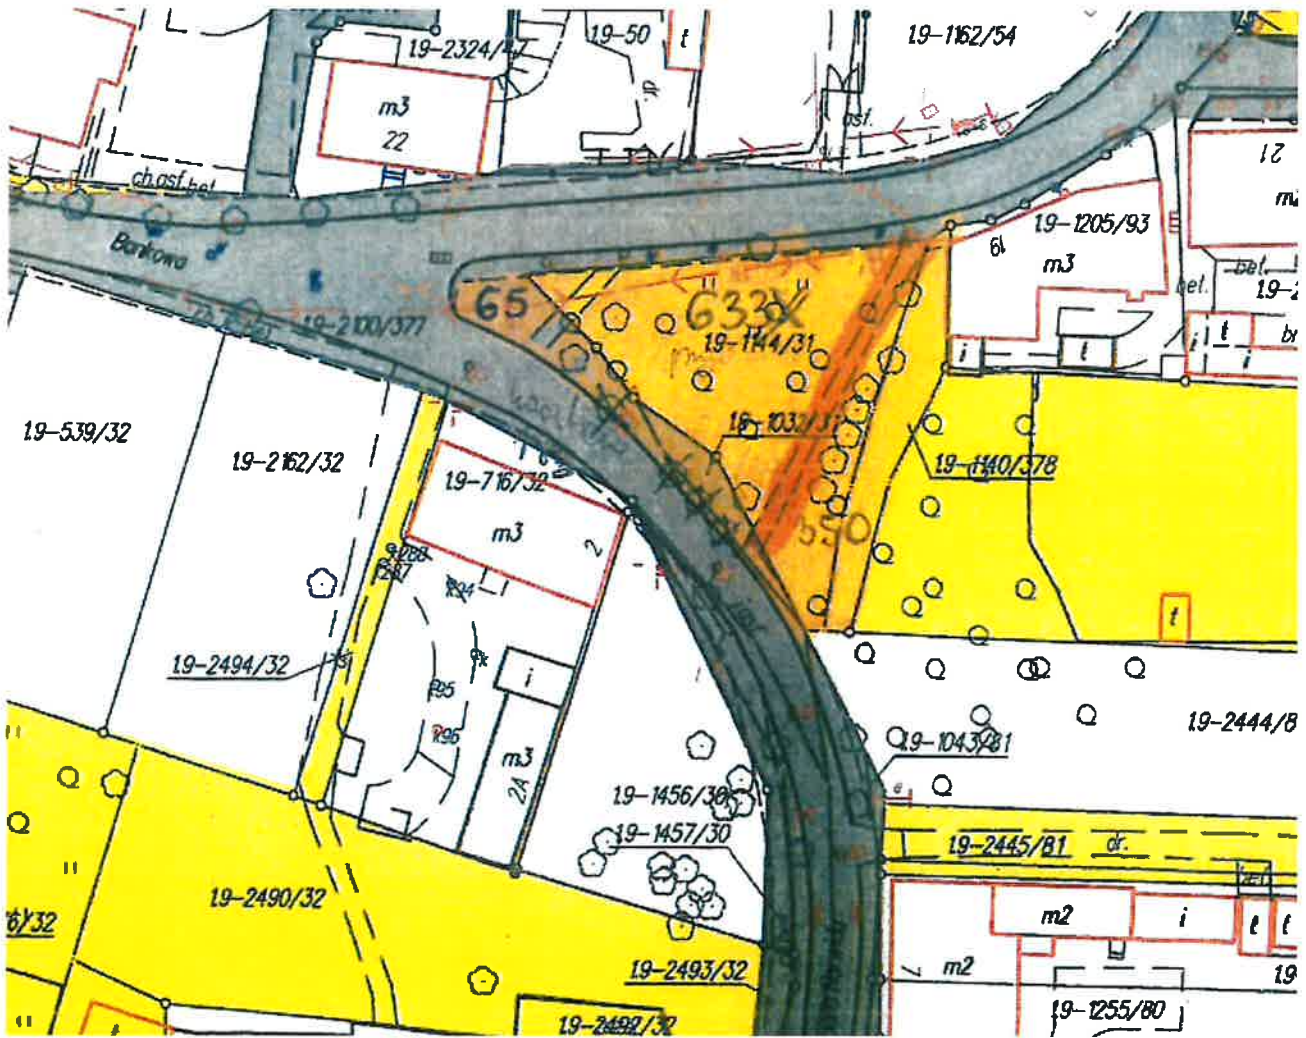

49071

Skłodowskiej Curie 140 m² - na szerokość 1,5m

Szczęść Boże (rejon osiedla socjalnego) 836 m²

Zieleniec ekologiczny przy ul. Szczęść Boże – Sosinki 9150 m²

Sosinki 1372 m²

Żeromskiego 14 m² 1730 m²

Żeromskiego 2-4 2220 m²

Ogrodowa za budynkiem nr 12-14 4274 m²

Ogrodowa 16 1652 m²

Piastowska – Sobieskiego 1665 m²

Piastowska 53-57 630 m²

Zieleniec przy ul. Jana Matejki 1 - 1400 m²

Zieleniec przy ul. Norwida – Bankowej 1048 m²

Norwida 2-6 1030 m²

NORWIDA PRZY GARAZACH ORAZ PO DRUGIEJ STRONIE
PRZY BUDYNKACH MIESZKALNYCH 2326m^2

Magazynowa 1-9 290 m²

Nałkowskiej 648 m²

Zieleniec przy ul. Wolności „Caritas” 3800 m²

/// nie kosimy

Szyb Powietrzny (wzdłuż ogrodzenia kościoła) 950 m²

17-858/28
17-857/28
17-856/28
17-523/28
17-1034/28
17-1035/28
17-555/28

Słowiańska plac zabaw 2023 m²

Zieleniec przy ul. Mickiewicza 1288 m²

Bujoczka – dom Karola Goduli 652 m²