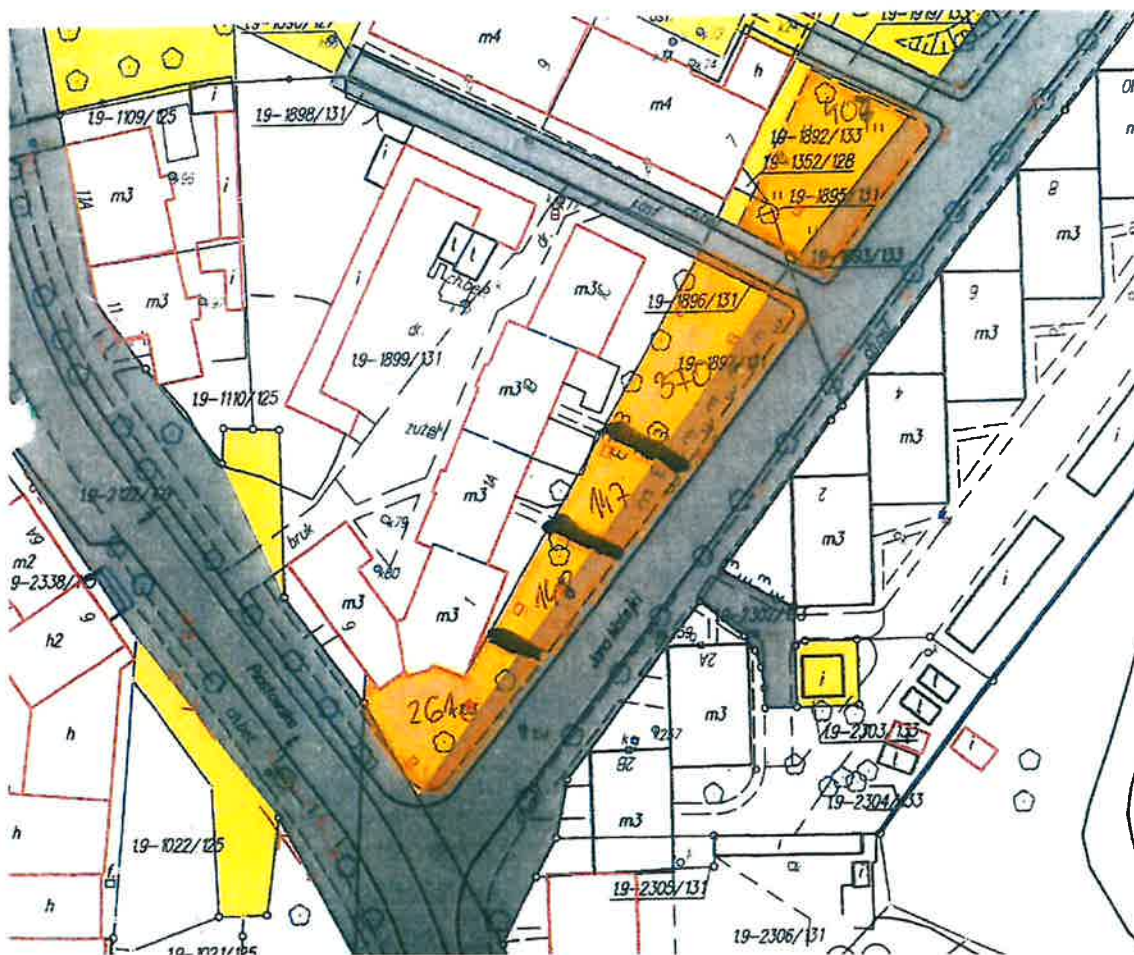

49071

Skłodowskiej Curie 140 m² - na szerokość 1,5m

Szczęść Boże (rejon osiedla socjalnego) 836 m²

Zieleniec ekologiczny przy ul. Szczęść Boże – Sosinki 9150 m²

Sosinki 1372 m²

Żeromskiego 14 m² 1730 m²

Żeromskiego 2-4 2220 m²

Ogrodowa za budynkiem nr 12-14 4274 m²

Ogrodowa 16 1652 m²

Piastowska – Sobieskiego 1665 m²

Piastowska 53-57 630 m²

Zieleniec przy ul. Jana Matejki 1 - 1400 m²

Zieleniec przy ul. Norwida – Bankowej 1048 m²

Norwida 2-6 1030 m²

NORWIDA PRZY GARAZACH ORAZ PO DRUGIEJ STRONIE
PRZY BUDYNKACH MIESZKALNYCH 2326m^2

Magazynowa 1-9 290 m²

Nałkowskiej 648 m²

Zieleniec przy ul. Wolności „Caritas” 3800 m²

/// nie kosimy

Szyb Powietrzny (wzdłuż ogrodzenia kościoła) 950 m²

17-858/28
17-857/28
17-856/28
17-523/28
17-1034/28
17-1035/28
17-555/28

Słowiańska plac zabaw 2023 m²

Zieleniec przy ul. Mickiewicza 1288 m²

Bujoczka – dom Karola Goduli 652 m²