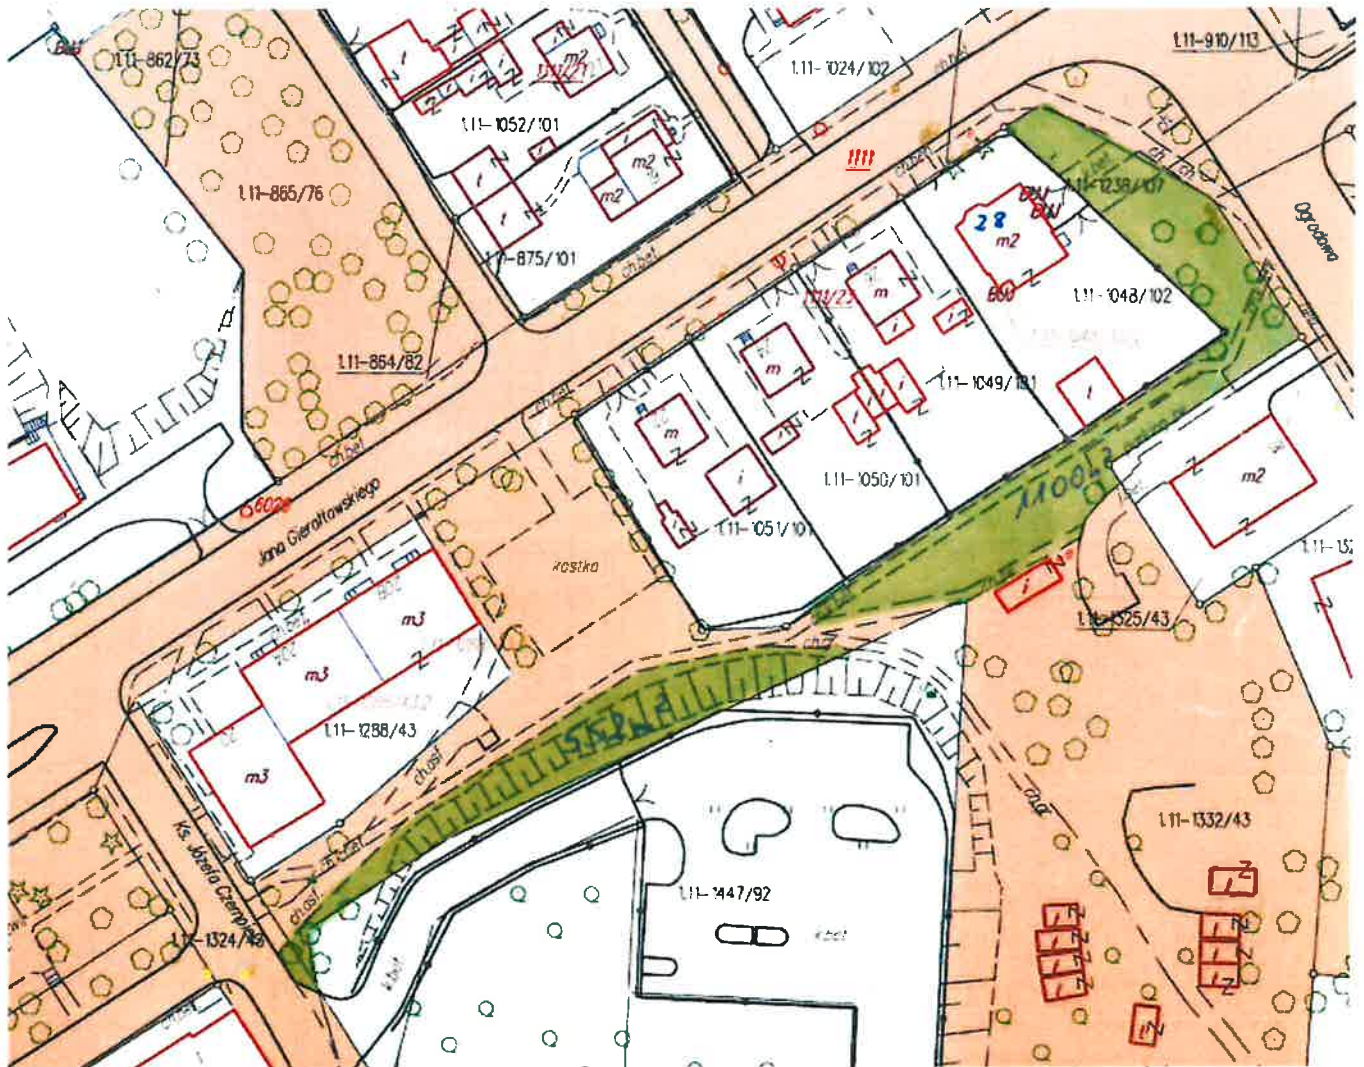

49071

Skłodowskiej Curie 140 m² - na szerokość 1,5m

Szczęść Boże (rejon osiedla socjalnego) 836 m²

Zieleniec ekologiczny przy ul. Szczęść Boże – Sosinki 9150 m²

Sosinki 1372 m²

Żeromskiego 14 m² 1730 m²

Żeromskiego 2-4 2220 m²

Ogrodowa za budynkiem nr 12-14 4274 m²

Ogrodowa 16 1652 m²

Piastowska – Sobieskiego 1665 m²

Piastowska 53-57 630 m²

Zieleniec przy ul. Jana Matejki 1 - 1400 m²

Zieleniec przy ul. Norwida – Bankowej 1048 m²

Norwida 2-6 1030 m²

NORWIDA PRZY GARAZACH ORAZ PO DRUGIEJ STRONIE
PRZY BUDYNKACH MIESZKALNYCH 2326m^2

Magazynowa 1-9 290 m²

Nałkowskiej 648 m²

Zieleniec przy ul. Wolności „Caritas” 3800 m²

/// nie kosimy

Szyb Powietrzny (wzdłuż ogrodzenia kościoła) 950 m²

17-858/28
17-857/28
17-856/28
17-523/28
17-1034/28
17-1035/28
17-555/28

Słowiańska plac zabaw 2023 m²

Zieleniec przy ul. Mickiewicza 1288 m²

Bujoczka – dom Karola Goduli 652 m²