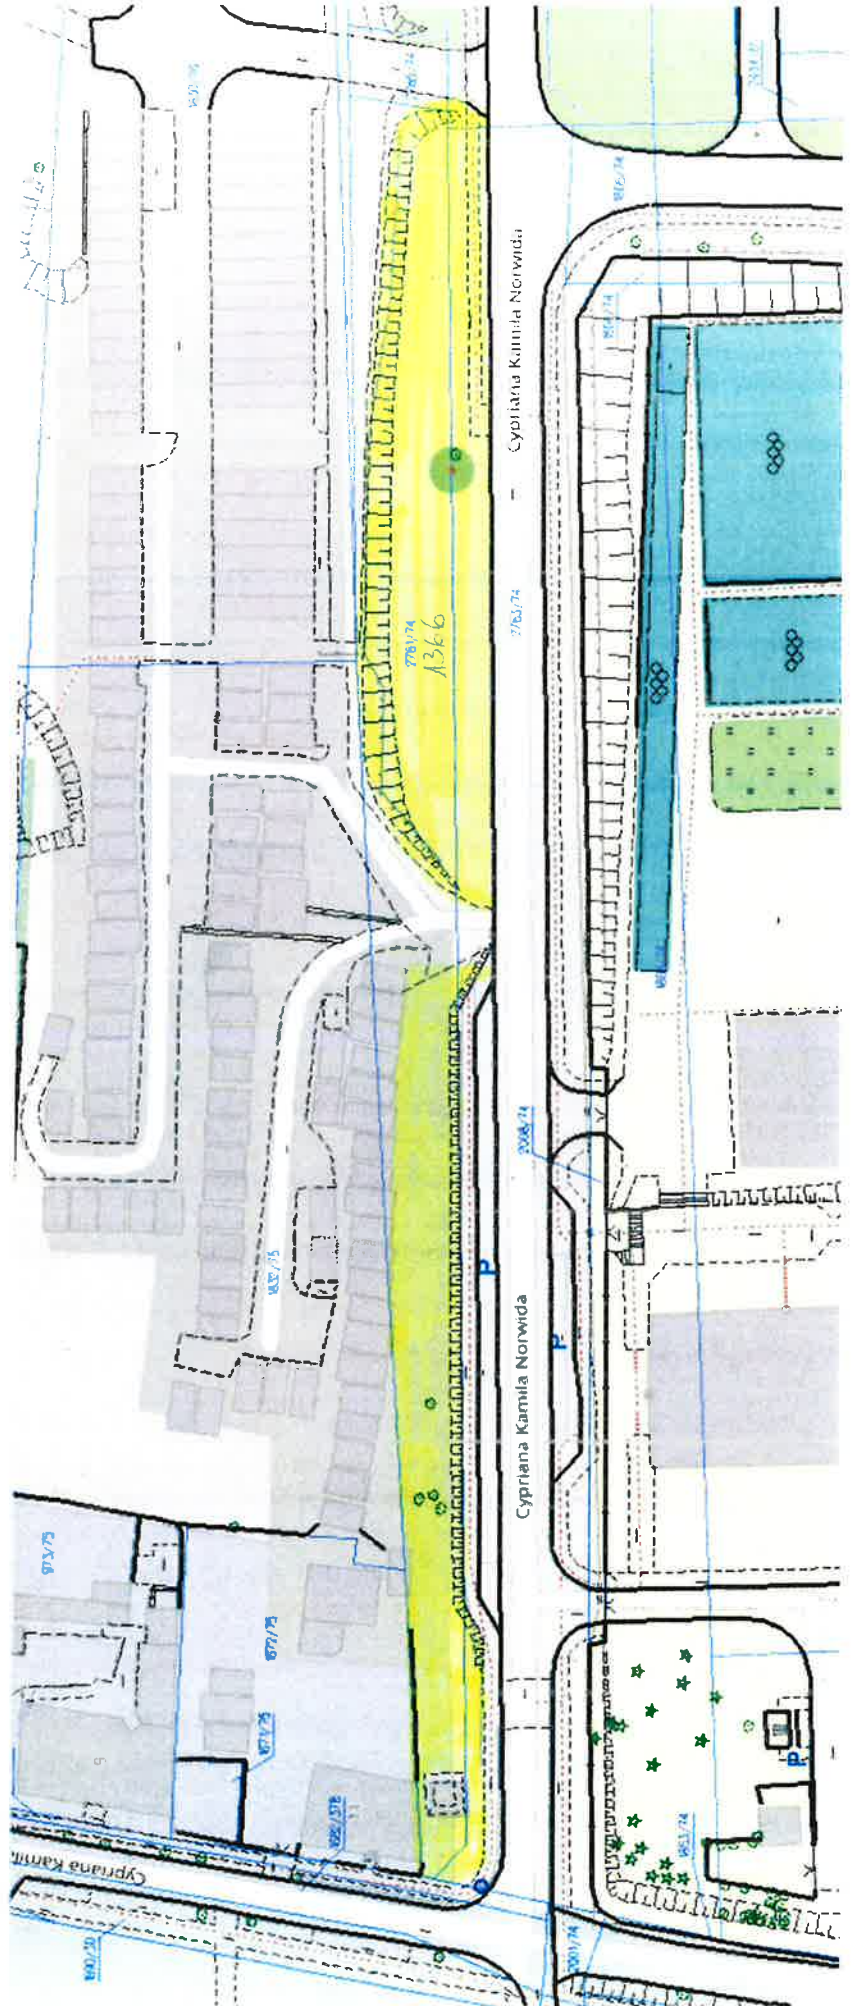

lp.	RUDA	m2
1	Zieleniec przy ul. Mickiewicza	1288
2	Zieleniec przy ul. Jana Matejki 1	1400
3	Nałkowskiej	648
4	Zieleniec przy ul. Wolności-Caritas	3800
5	Rów Rudzki II przy ul. Bujoczka	3500
6	Słowiańska (obok placu zabaw)	2023
7	Zieleniec przy ul. Starowiejskiej- W. Bujoczka	705
8	Zieleniec ekologiczny przy ul. Szczęść Boże Sosinki	9150
9	Magazynowa 1-9	290
10	Żeromskiego 14	1730
11	Żeromskiego 2 - 4	2220
12	Skłodowskiej - Curie (skarpa)	140
13	Szczęść Boże (rejon osiedla socjalnego)	836
14	Sosinki	1372
15	Piastowska 53 - 57	630
16	Norwida od nr 2 – 6	1030
17	Norwida (przy garażach)	2266
18	Norwida przy garażach oraz po drugiej stronie	2326
19	Bujoczka obok SP	1200
20	Bujoczka – dom Karola Goduli	652
21	Gierałtowskiego (szkoła)	1786
22	Gierałtowskiego za przychodnią	490
23	Ogrodowa 16	1652
24	Ogrodowa za budynkiem nr 12-14	4274
25	Zieleniec przy ul. Norwida-Bankowej	1048
26	Szyb Powietrzny (wzdłuż ogrodzenia kościoła)	950
27	Piastowska - Sobieskiego	1665

Ogrodowa za budynkiem nr 12-14 4274 m²

Ogrodowa 16 1652 m²

Piastowska – Sobieskiego 1665 m²

Piastowska 53-57 630 m²

Zieleniec przy ul. Jana Matejki 1 - 1400 m²

Zieleniec przy ul. Norwida – Bankowej 1048 m²

Norwida 2-6 1030 m²

NORWIDA PRZY GARAZACH ORAZ PO DRUGIEJ STRONIE
PRZY BUDYNKACH MIESZKALNYCH 2326m^2

Magazynowa 1-9 290 m²

Nałkowskiej 648 m²

Zieleniec przy ul. Wolności „Caritas” 3800 m²

/// nie kosimy

Szyb Powietrzny (wzdłuż ogrodzenia kościoła) 950 m²

17-858/28
17-857/28
17-856/28
17-523/28
17-1034/28
17-1035/28
17-555/28

Słowiańska plac zabaw 2023 m²

Zieleniec przy ul. Mickiewicza 1288 m²

Bujoczka – dom Karola Goduli 652 m²