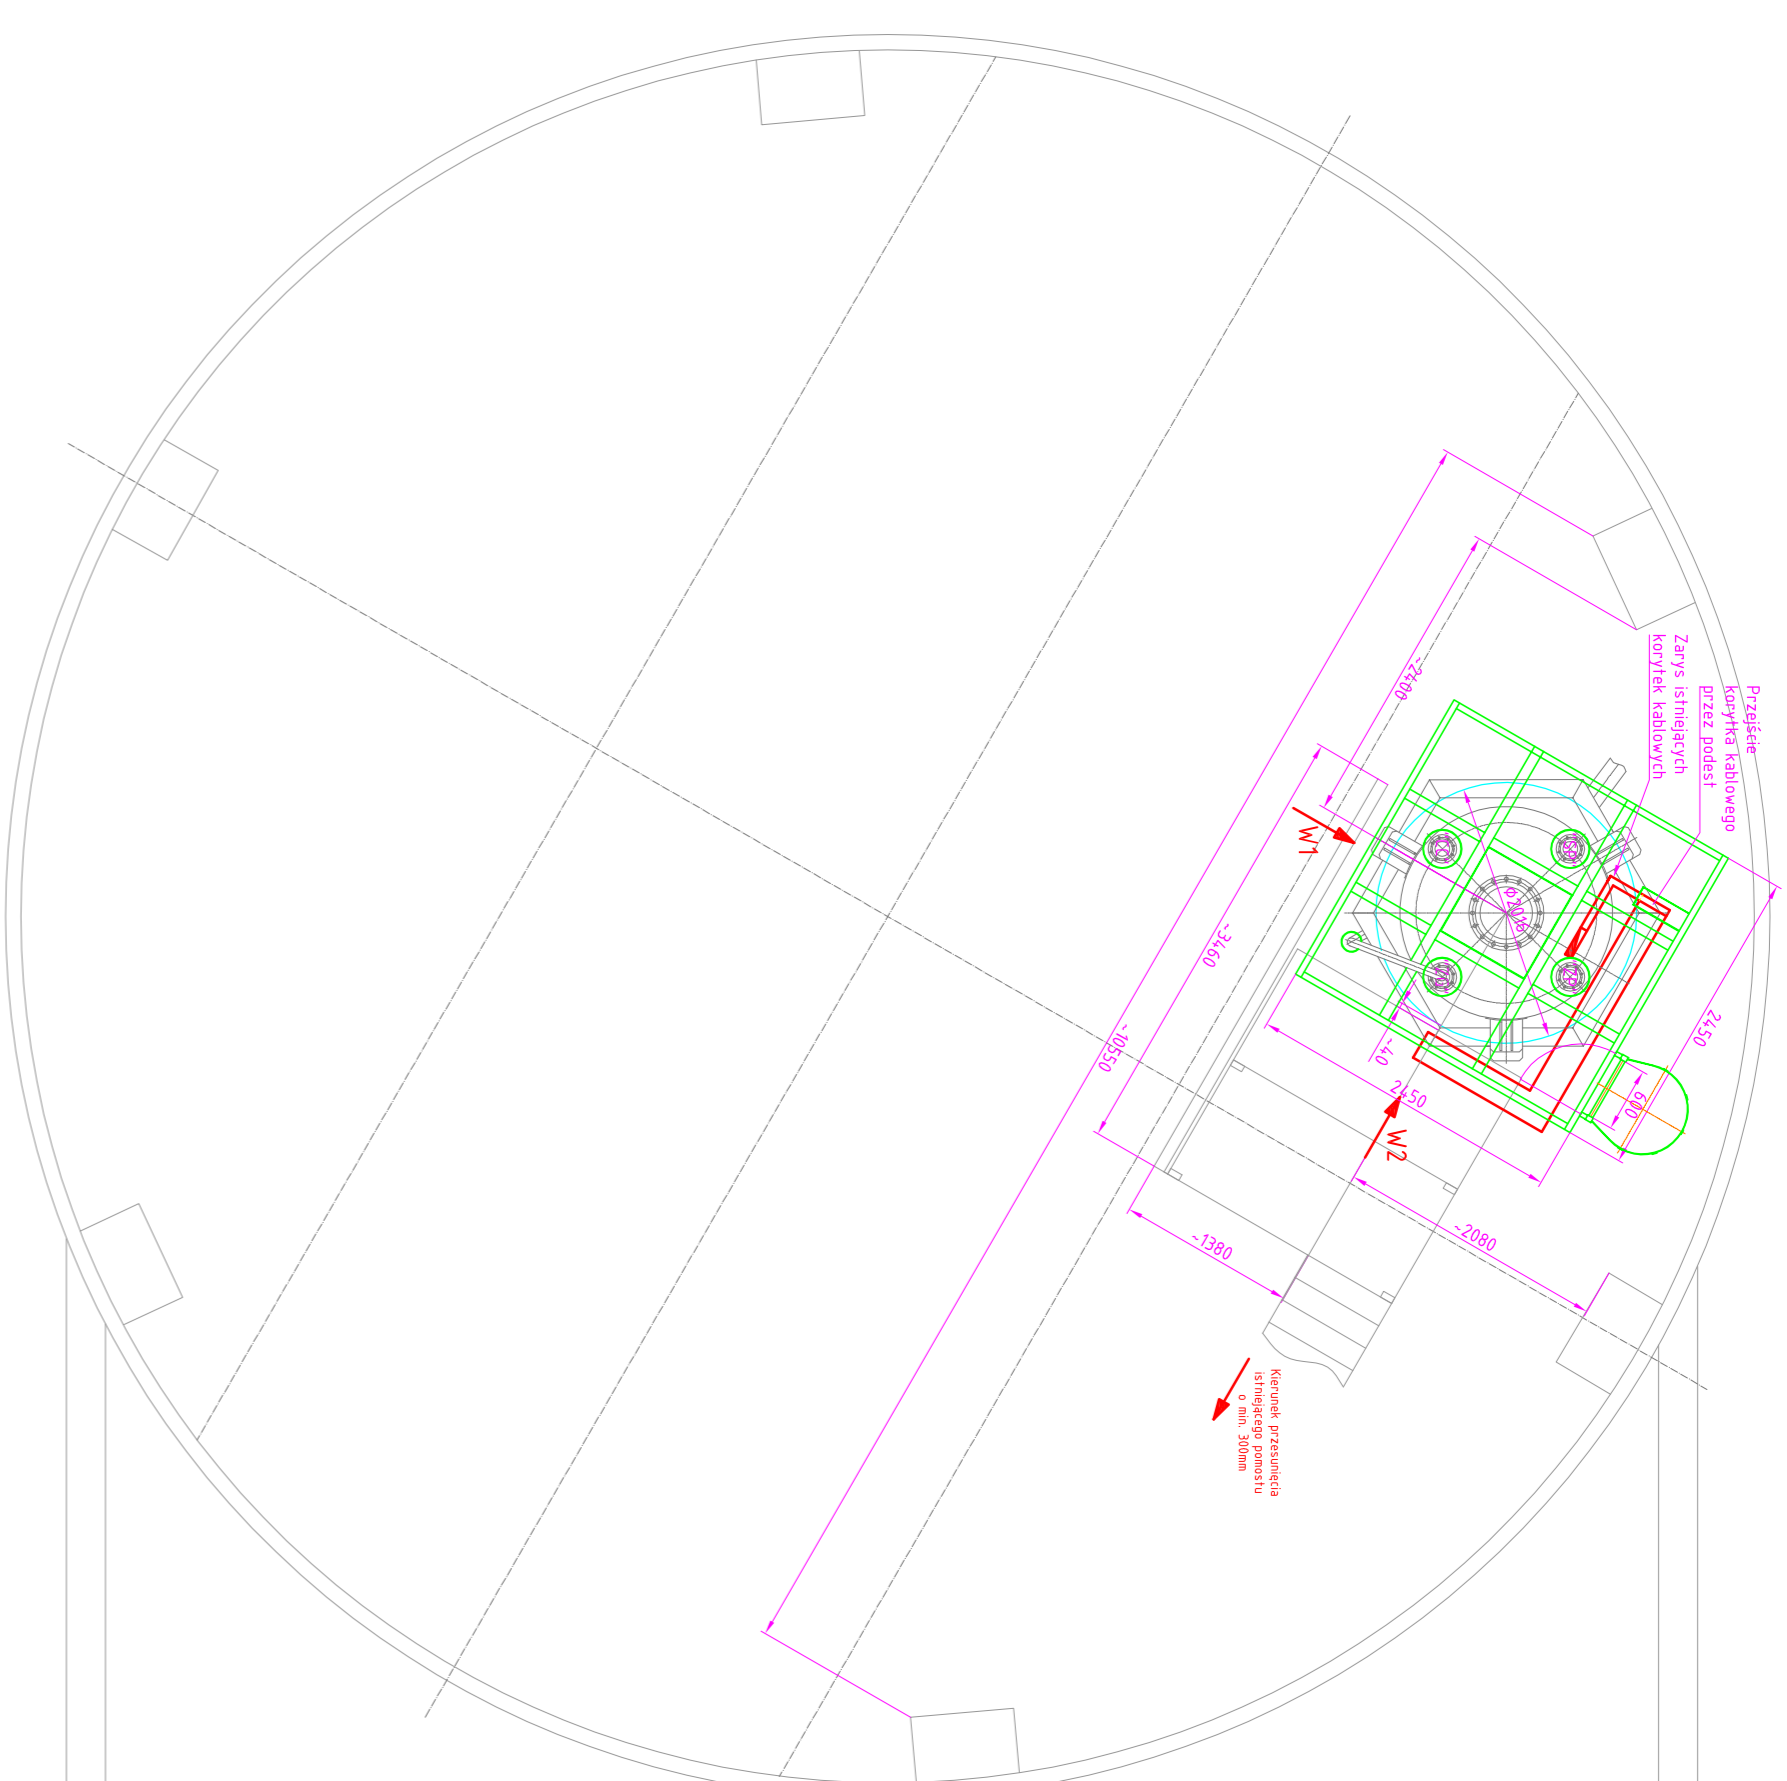

ZRP2

"ZG" - Zasilanie Górne
 "SP" - Sonda Poziomu
 "C" - Czujnik Ciśnienia
 "ZP" - Zawór Przeponowy

ZRP1

ZRP3

ZRP4

"ZG" - Zasilanie Górne
 "SP" - Sonda Poziomu
 "C" - Czujnik Ciśnienia
 "ZP" - Zawór Przeponowy