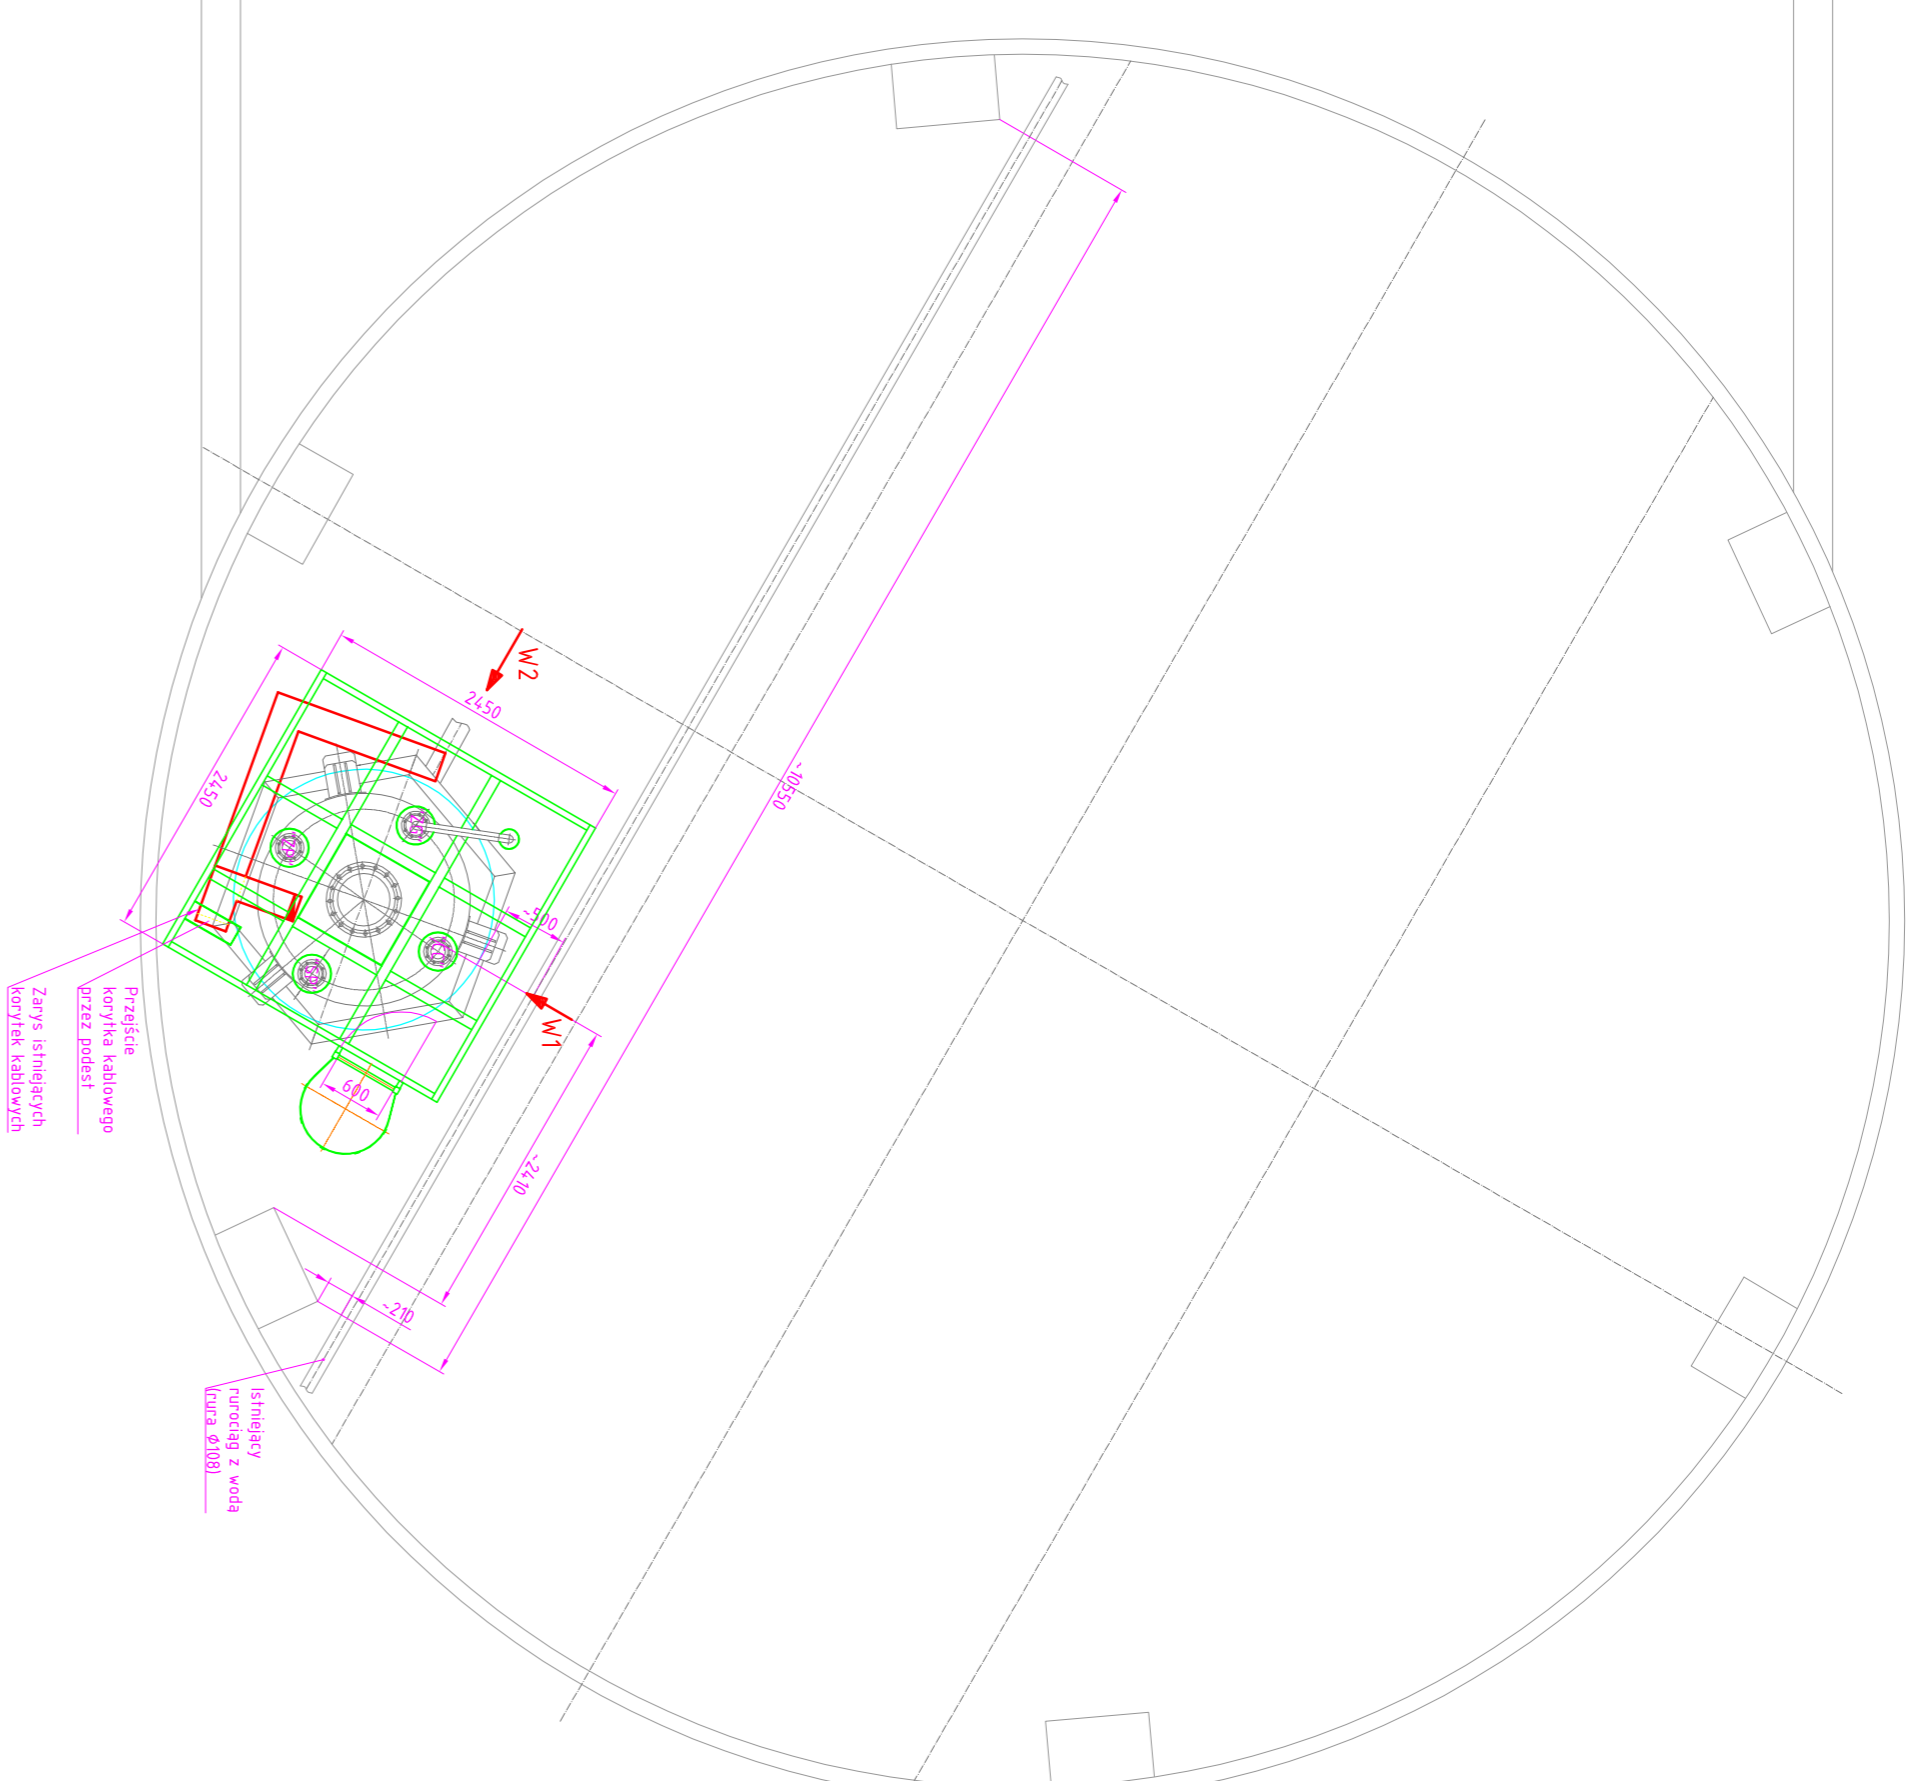

ZRP2

"ZG" - Zasilanie Górne
 "SP" - Sonda Poziomu
 "C" - Czujnik Ciśnienia
 "ZP" - Zawór Przeponowy

ZRP1

ZRP3

ZRP4

"ZG" - Zasilanie Górne
 "SP" - Sonda Poziomu
 "C" - Czujnik Ciśnienia
 "ZP" - Zawór Przeponowy