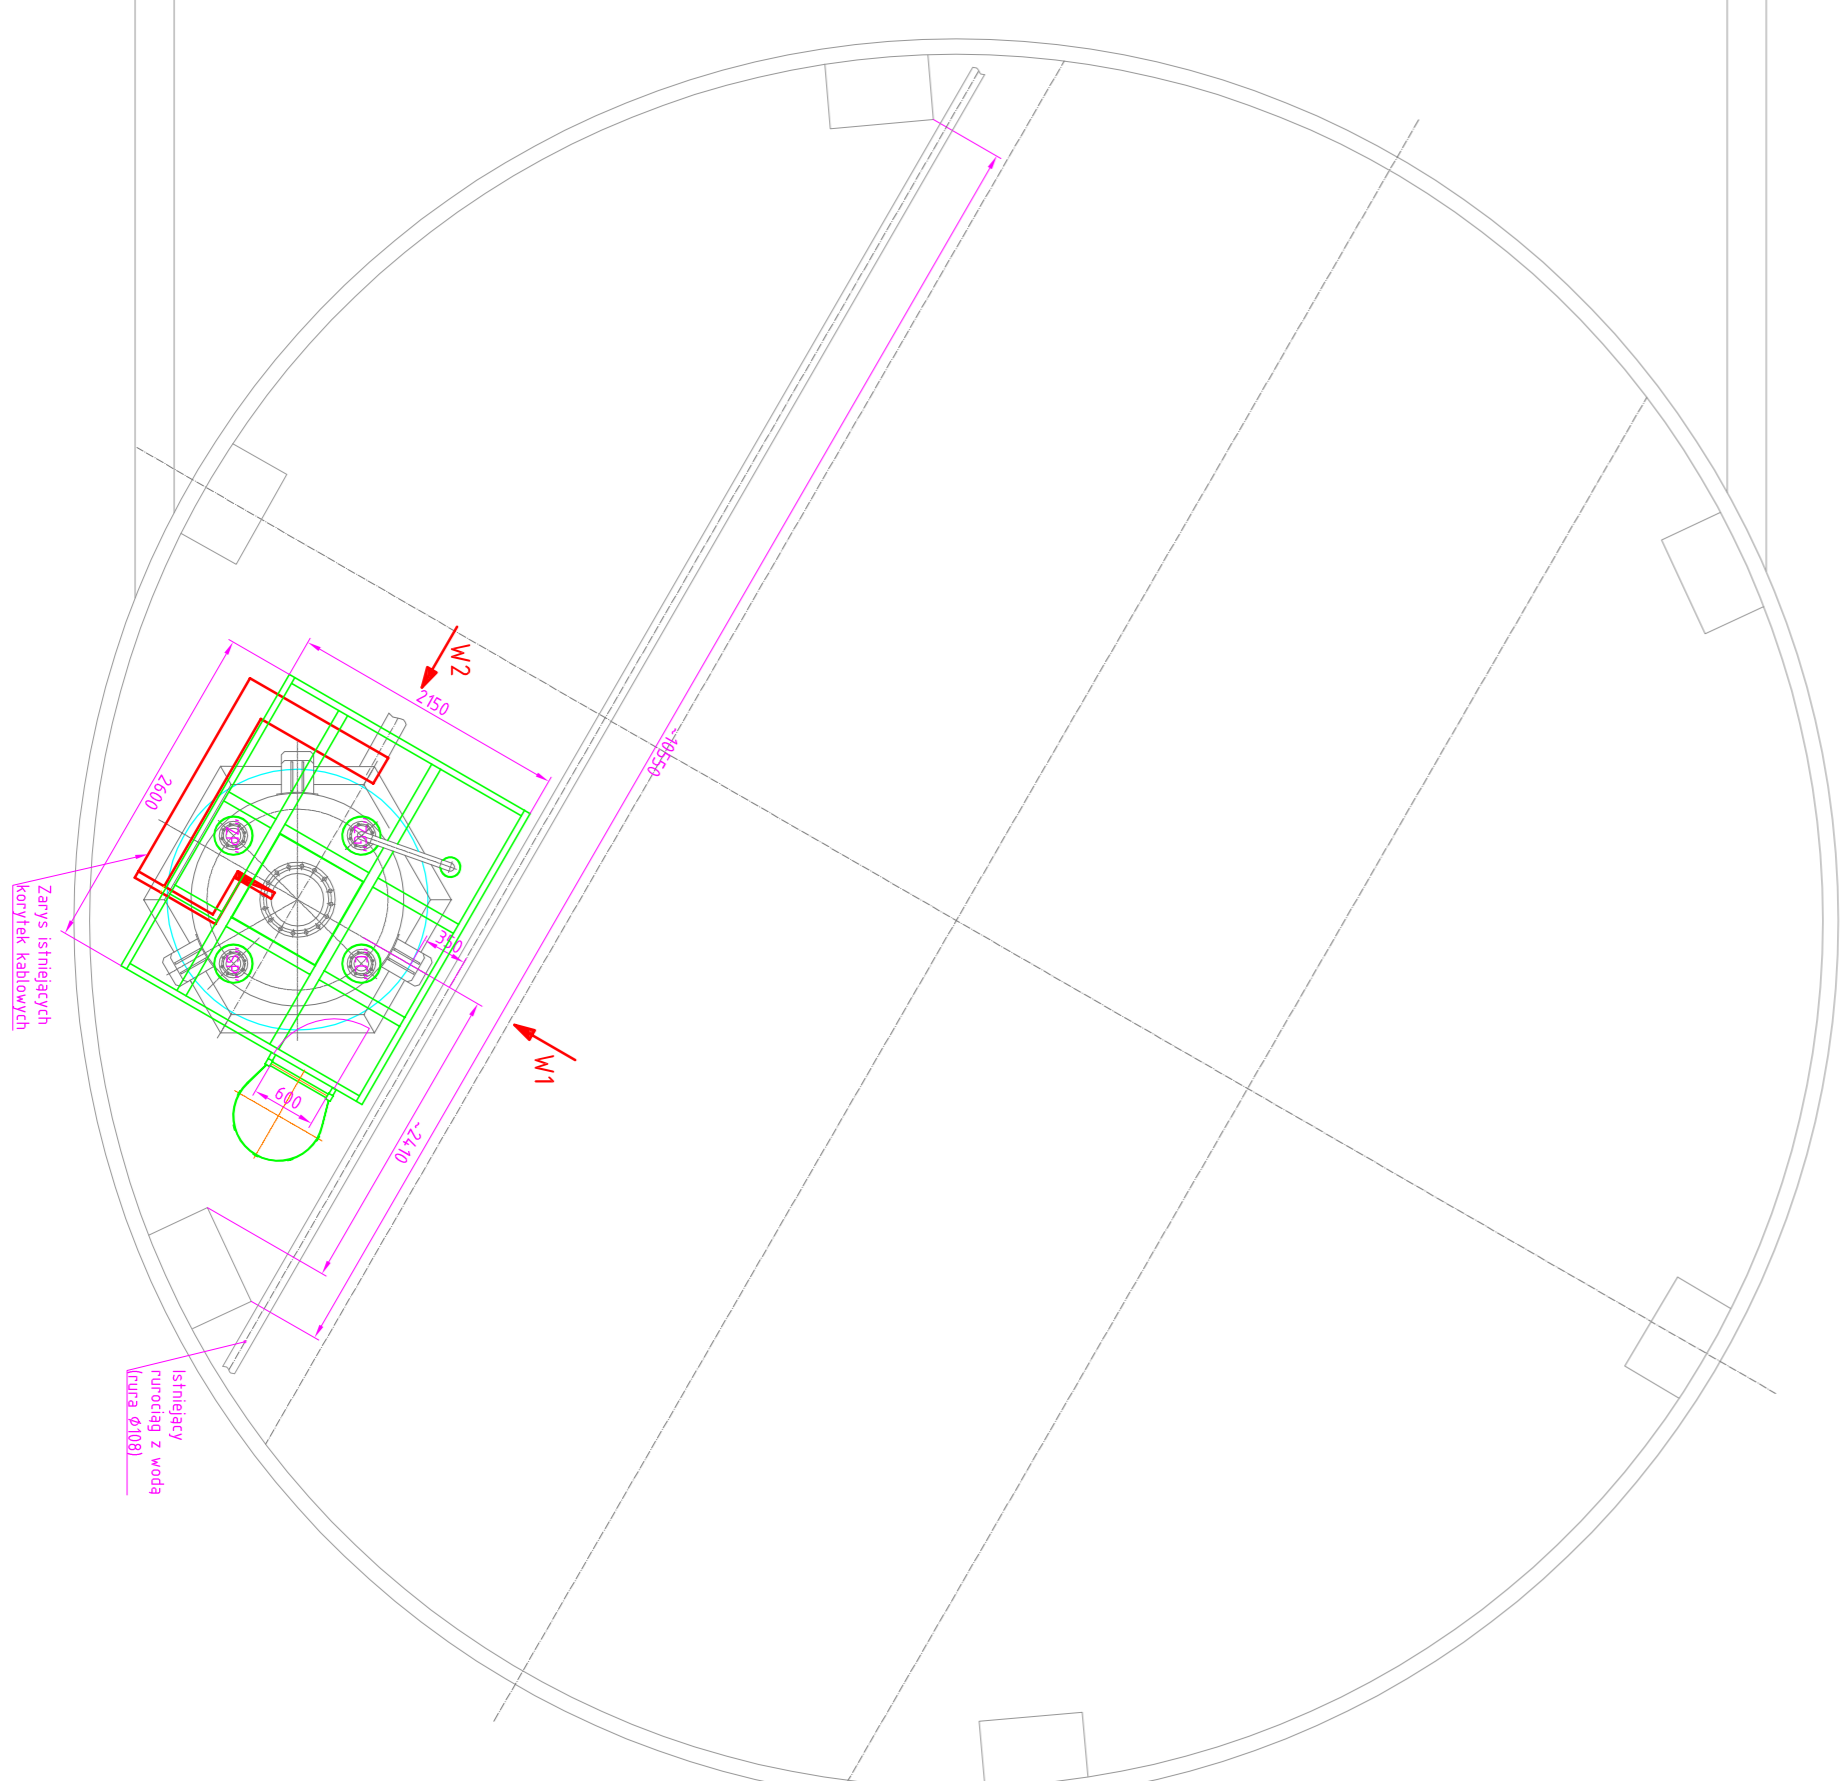

ZRP2

"ZG" - Zasilanie Górne
 "SP" - Sonda Poziomu
 "C" - Czujnik Ciśnienia
 "ZP" - Zawór Przeponowy

ZRP1

ZRP3

ZRP4

"ZG" - Zasilanie Górne
 "SP" - Sonda Poziomu
 "C" - Czujnik Ciśnienia
 "ZP" - Zawór Przeponowy