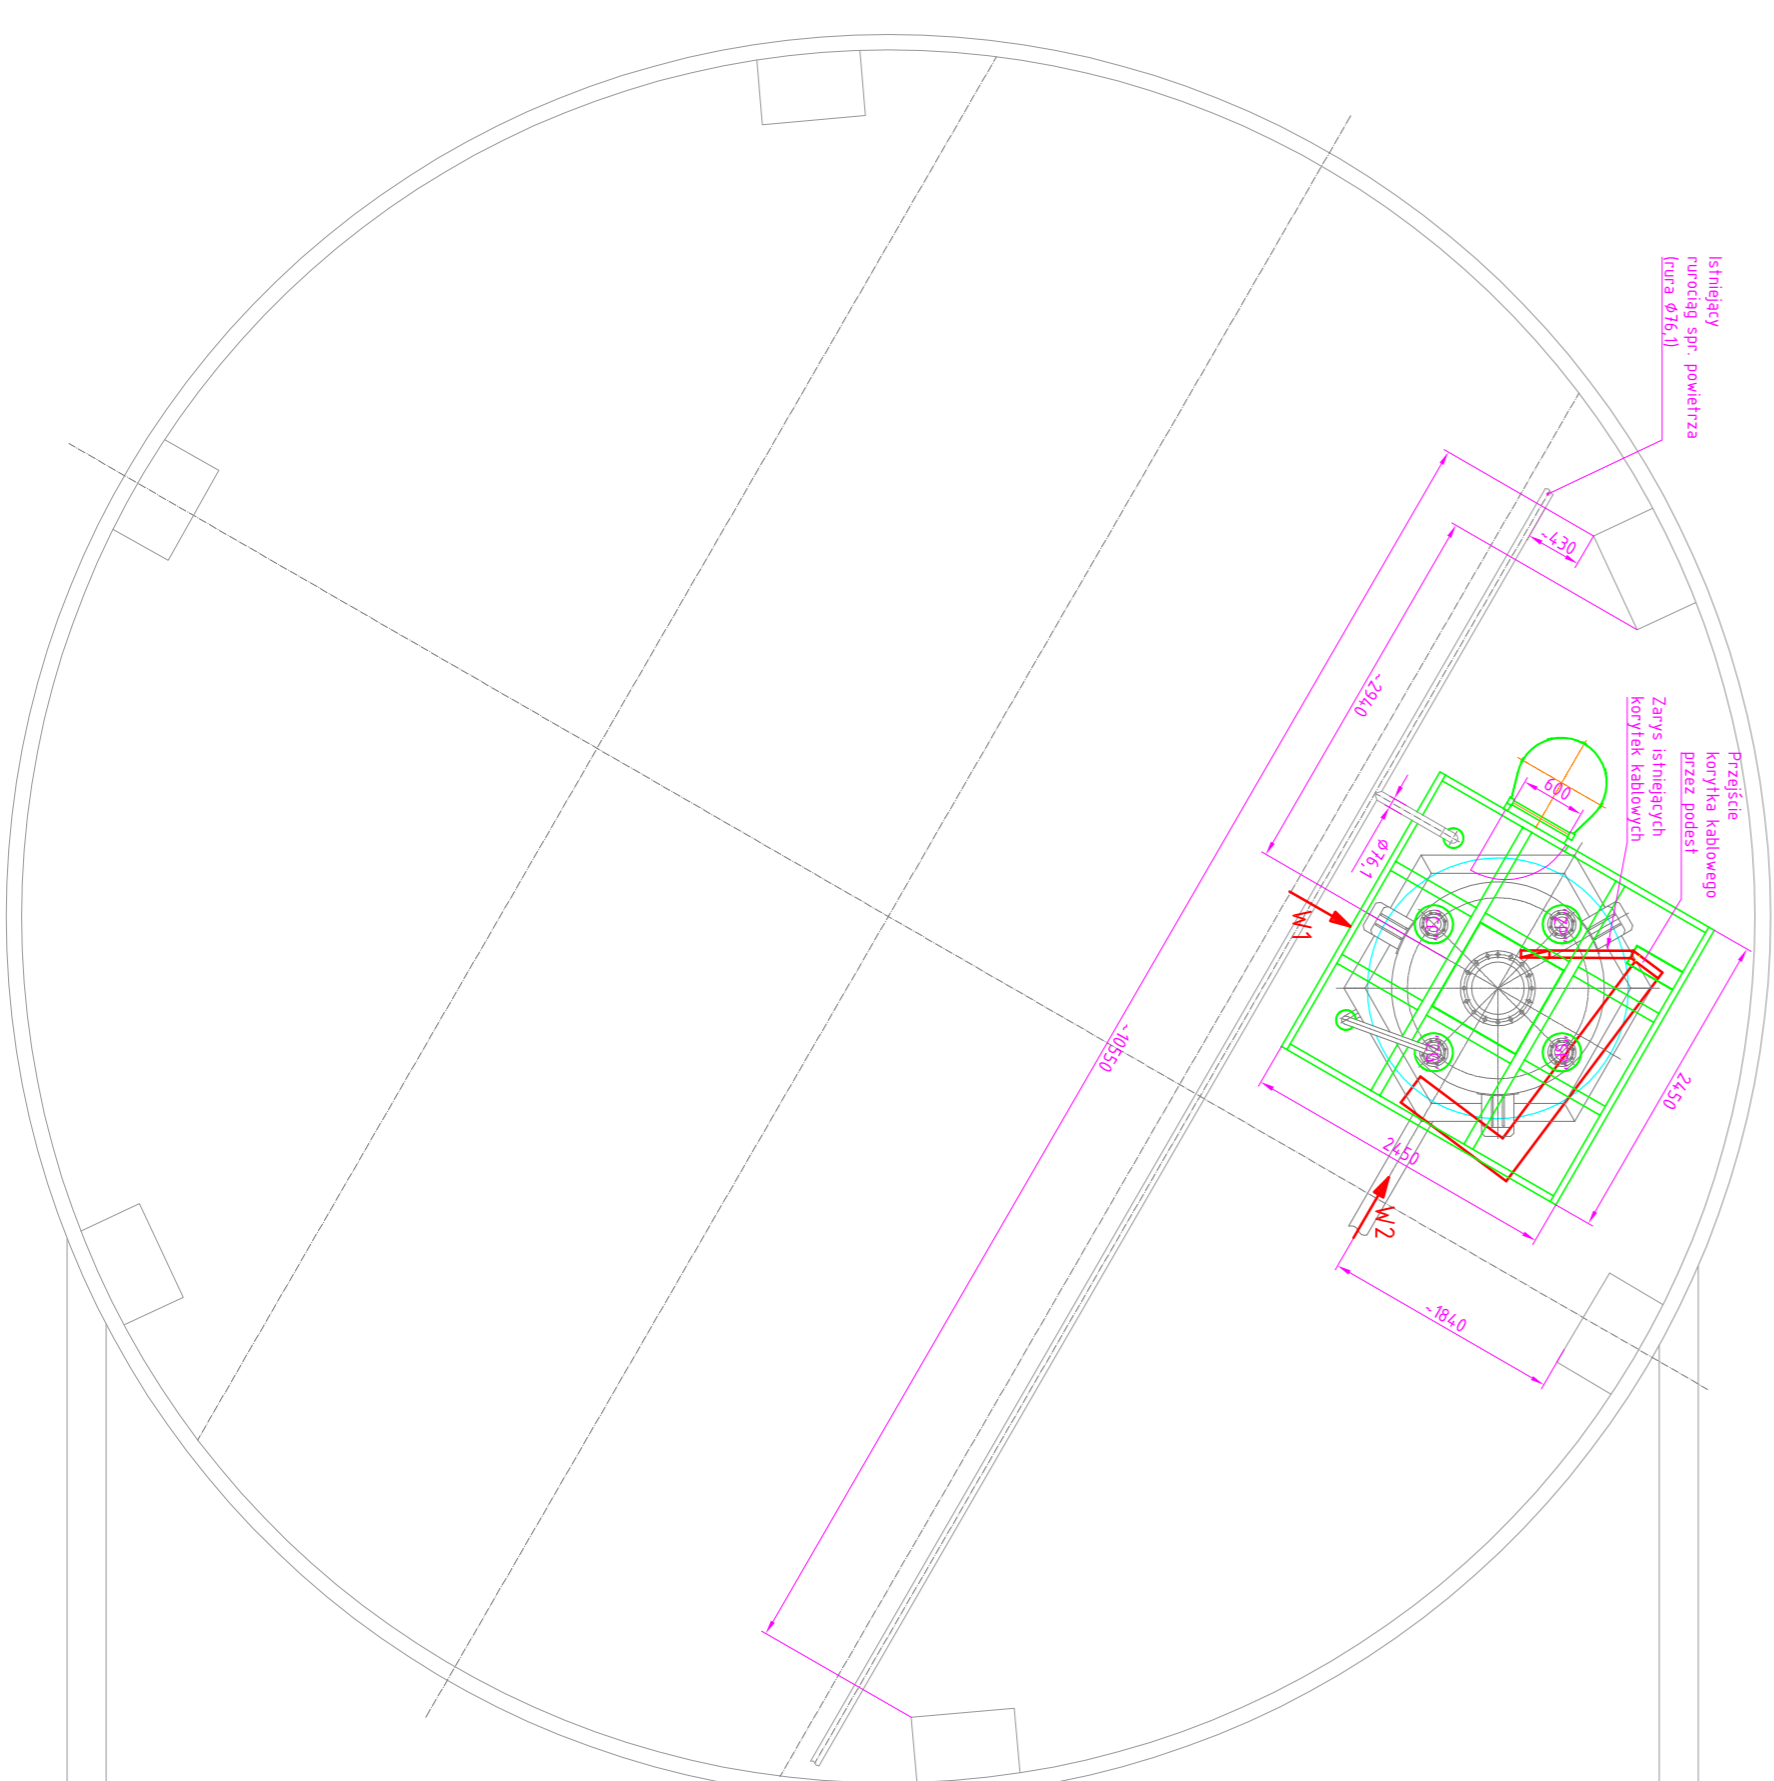

ZRP2

"ZG" - Zasilanie Górne
 "SP" - Sonda Poziomu
 "C" - Czujnik Ciśnienia
 "ZP" - Zawór Przeponowy

ZRP1

ZRP3

ZRP4

"ZG" - Zasilanie Górne
 "SP" - Sonda Poziomu
 "C" - Czujnik Ciśnienia
 "ZP" - Zawór Przeponowy