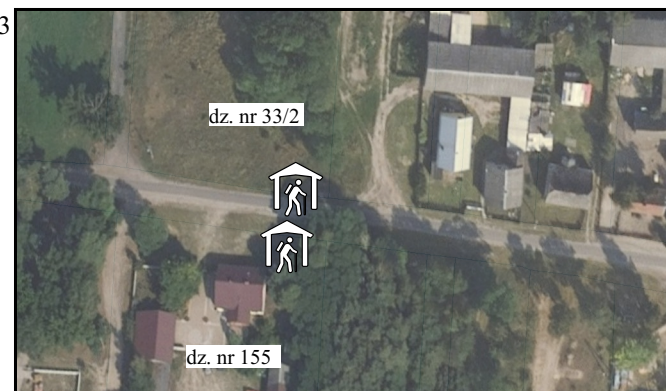

Mapa przedstawiająca lokalizację wiat przystankowych na terenie miejscowości Stara Ciświca oraz Nowa Ciświca

Obręb Ciświca Stara:

1

2,3

4,5

6