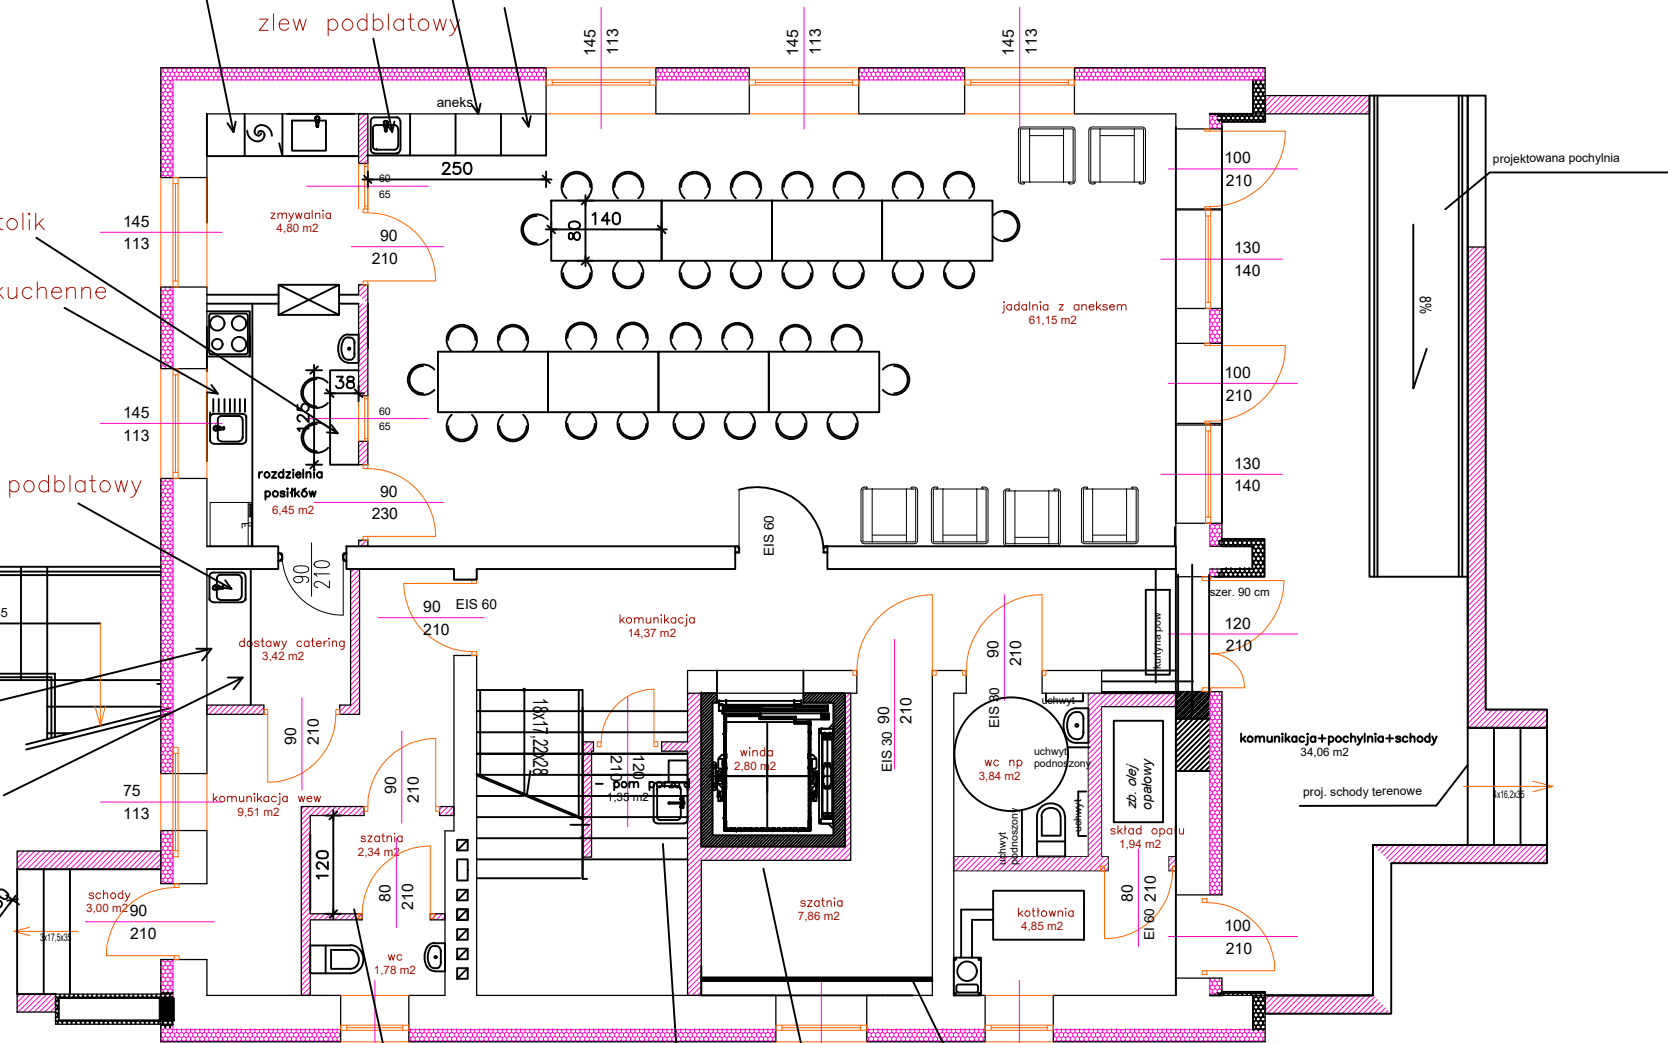

MEBLE RZUT PIWNICY

regal z kwasówki wraz z zlewem oraz zmywarko wypazarko

szafki górne

szafka z szufladami

zlew podblatowy

stolik

szafki dolne kuchenne

zlew podblatowy

szafka wisząca

szafka stojąca

WIESZAK NA UBRANIA
SIEDZISKO Z PÓLKĄ NA BUTY

SZAFA NA ŚRODKI CZYSTOŚCI

SZAFA NA UBRANIA PRACOWNIKÓW

UWAGA! NA RZUTACH POKAZANO PROPONOWANE ROZMIESZCZENIE MEBLI WRAZ Z ORIENTACYJNYMI WYMIARAMI PRZED ZAMÓWIENIEM MEBLI NALEŻY DOKONAĆ POMIARU Z NATURY