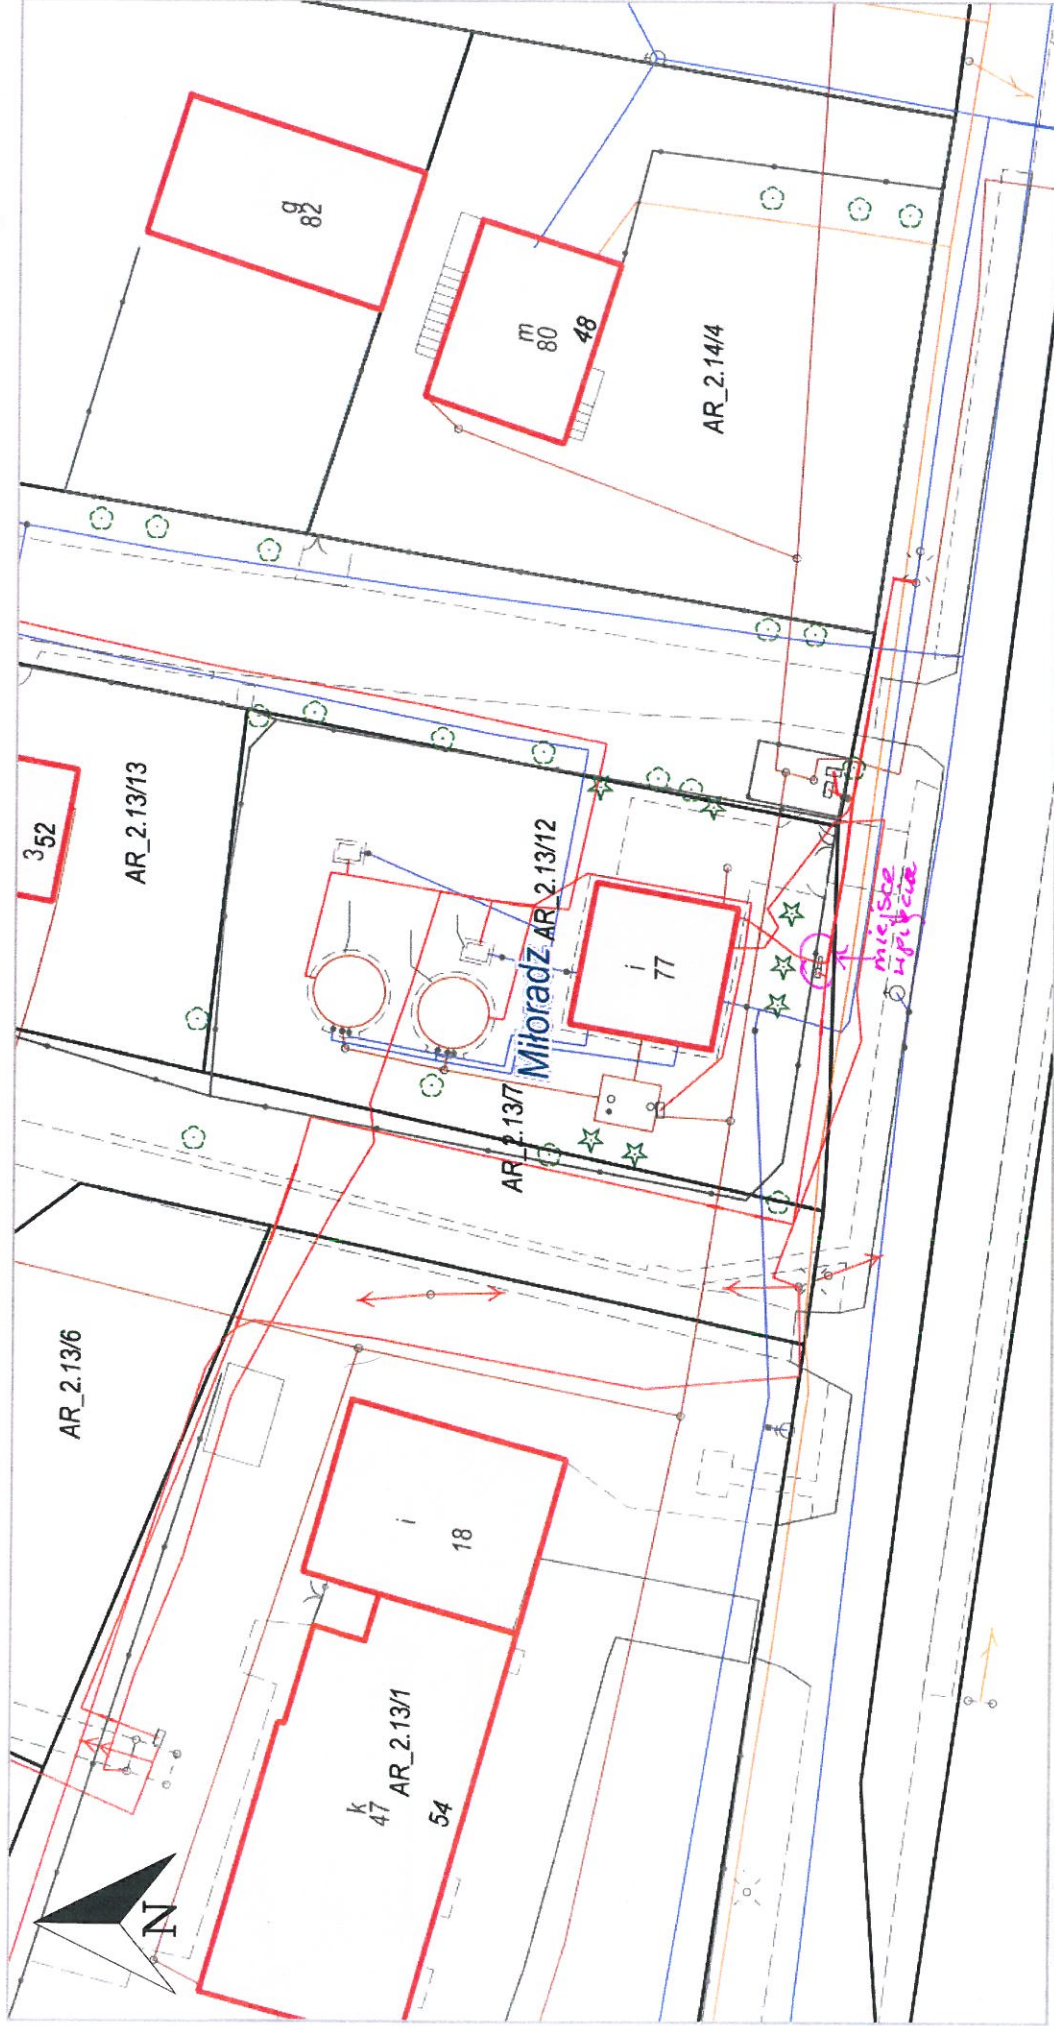

Wydruk z systemu IntraEWID

< Podtytuł >

skala undefined

układ współrzędnych 2000 strefa 6 (18°)

x = 5987523.17, y = 6559833.38

x = 5987454.73, y = 6559700.56

Miłoradz, Miłoradz

Legenda

 Granica obrębu

 Budynek

 Drzewo liściaste

 Drzewo iglaste

 Właz lub słup

 Hydrant

 Latarnia

 Zawór

 Szafa kablowa lub inna

 Wywietrznik lub zasuwa

 Złącze kablowe

 Działka

Wydruk z systemu IntraEWID

skala undefined

układ współrzędnych 2000 strefa 6 (18°)

x = 59868889.66, y = 65611110.23

x = 5986821.22, y = 6560977.41

Mitoradz, Mitoradz

Legenda

 Granica obrębu

 Budynek

 Drzewo liściaste

 Właz lub słup

 Hydrant