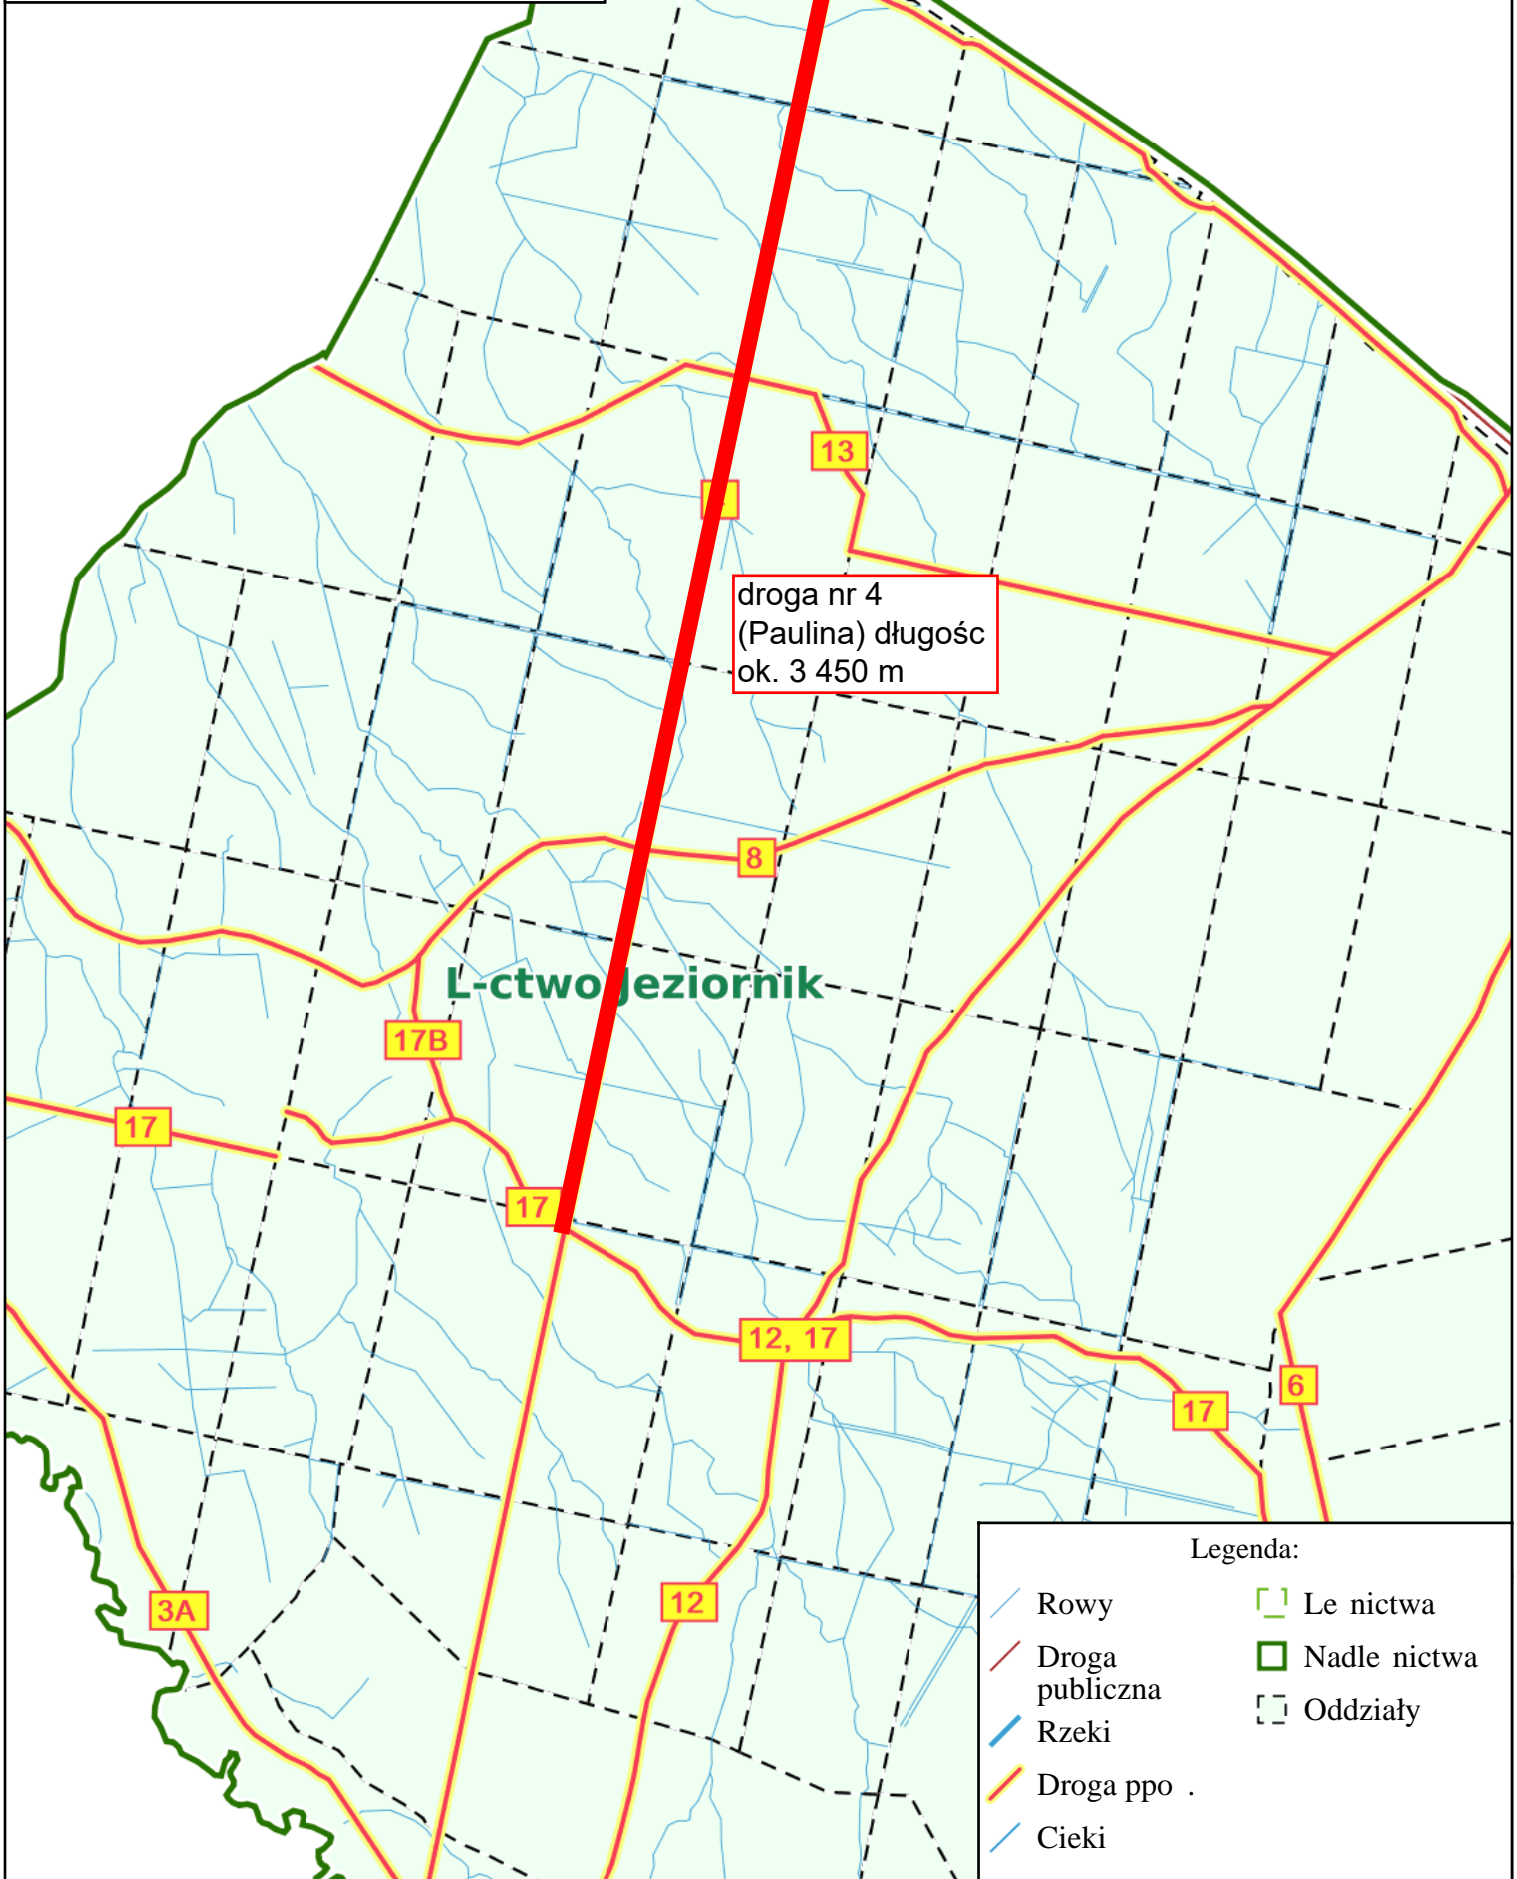

droga nr 4 (Paulina)  
Nadleśnictwo w toszów  
Jeziornik  
Stan na 27-09-2021

Skala 1:20000  
0 250 500 m

droga nr 4  
(Paulina) długość  
ok. 3 450 m

L-ctwo Jeziornik

Legenda:

- |                 |              |
|-----------------|--------------|
| Rowy            | Leśnictwa    |
| Droga publiczna | Nadleśnictwa |
| Rzeki           | Oddziały     |
| Droga ppo       |              |
| Cieki           |              |