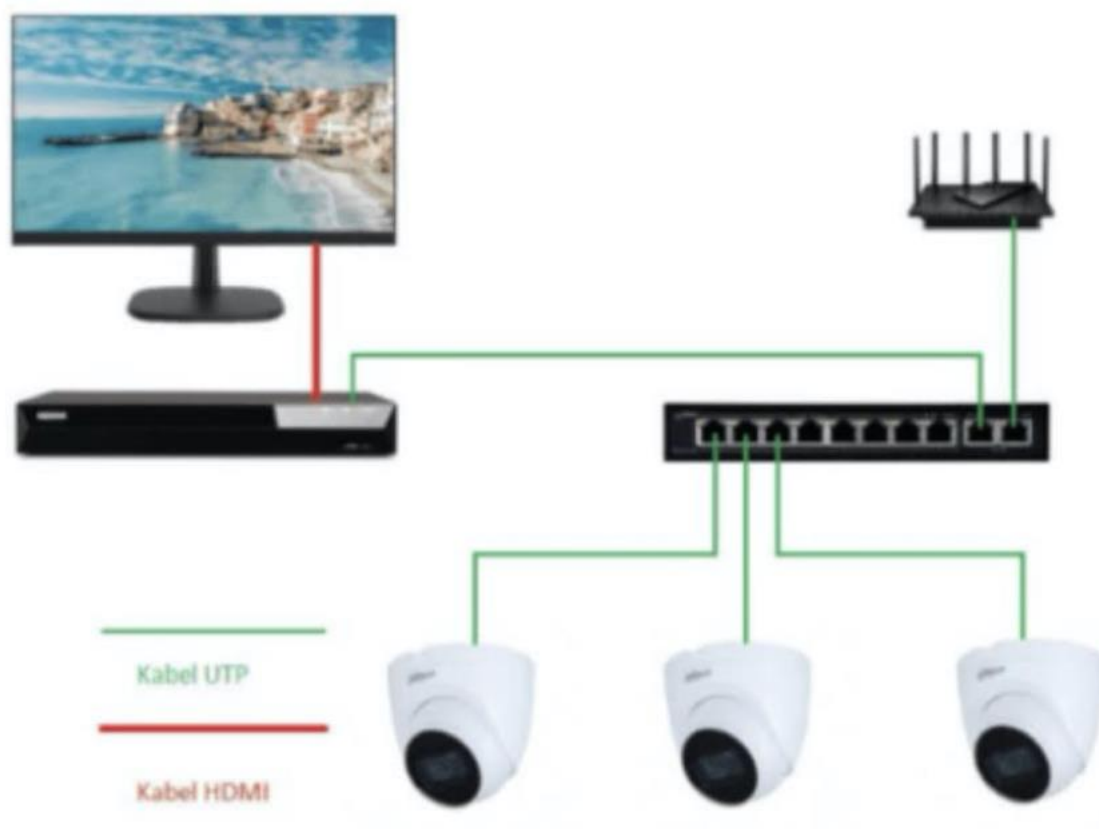

## Schemat blokowy systemu CCTV

**Rejestrator 12 Mpx + 4 porty POE + dysk 10TB - 1 kpl**

**Monitor 24" przemysłowy**

**Kamera IP 8 Mpx widoczność w nocy do 30m - 3 szt (obrotowe 360 - kopułkowe)**