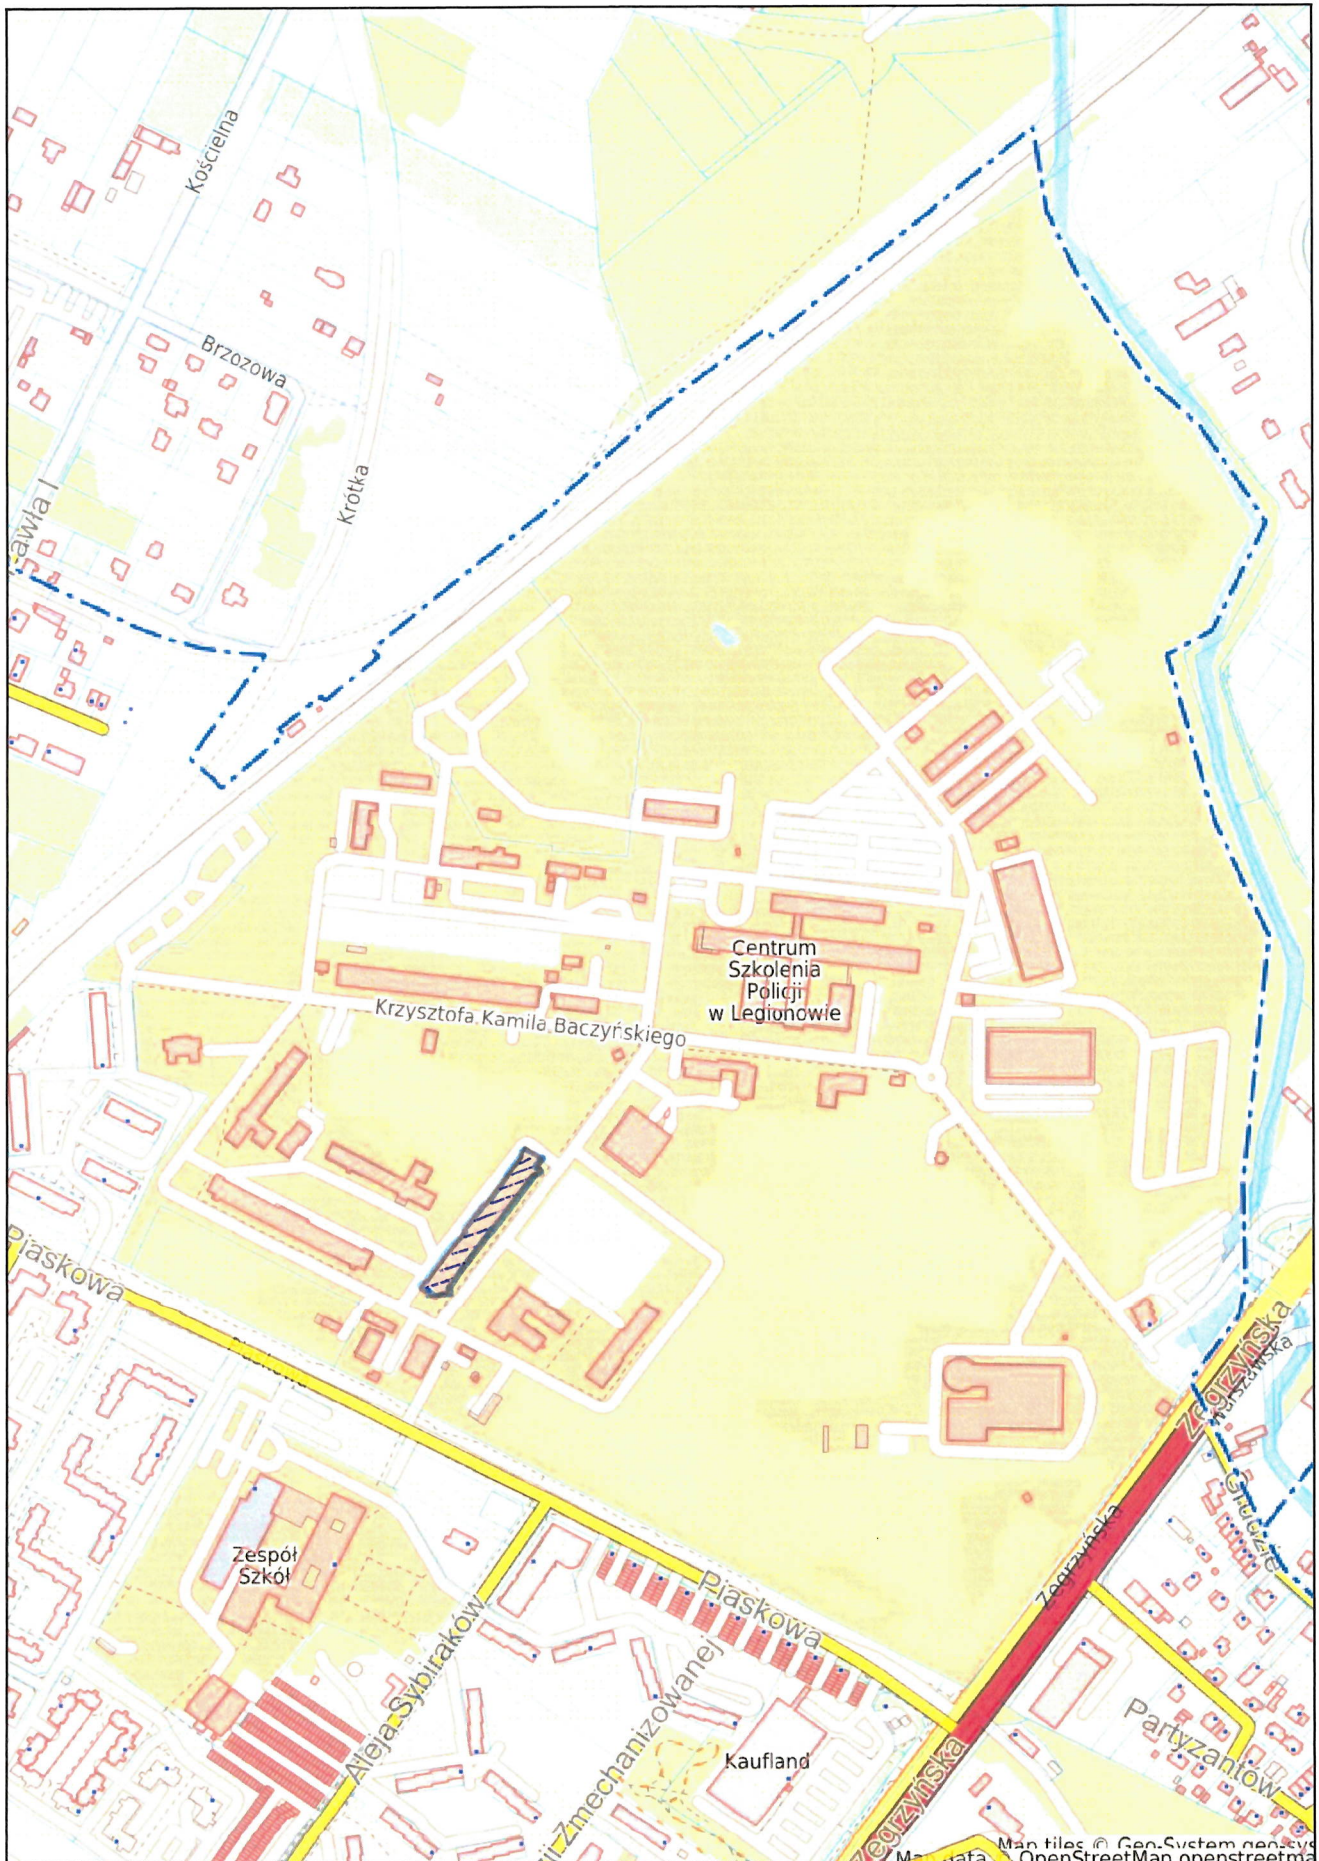

# Legionowo - System Informacji Przestrzennej

skala 1 : 5500

 - Budynek nr 4