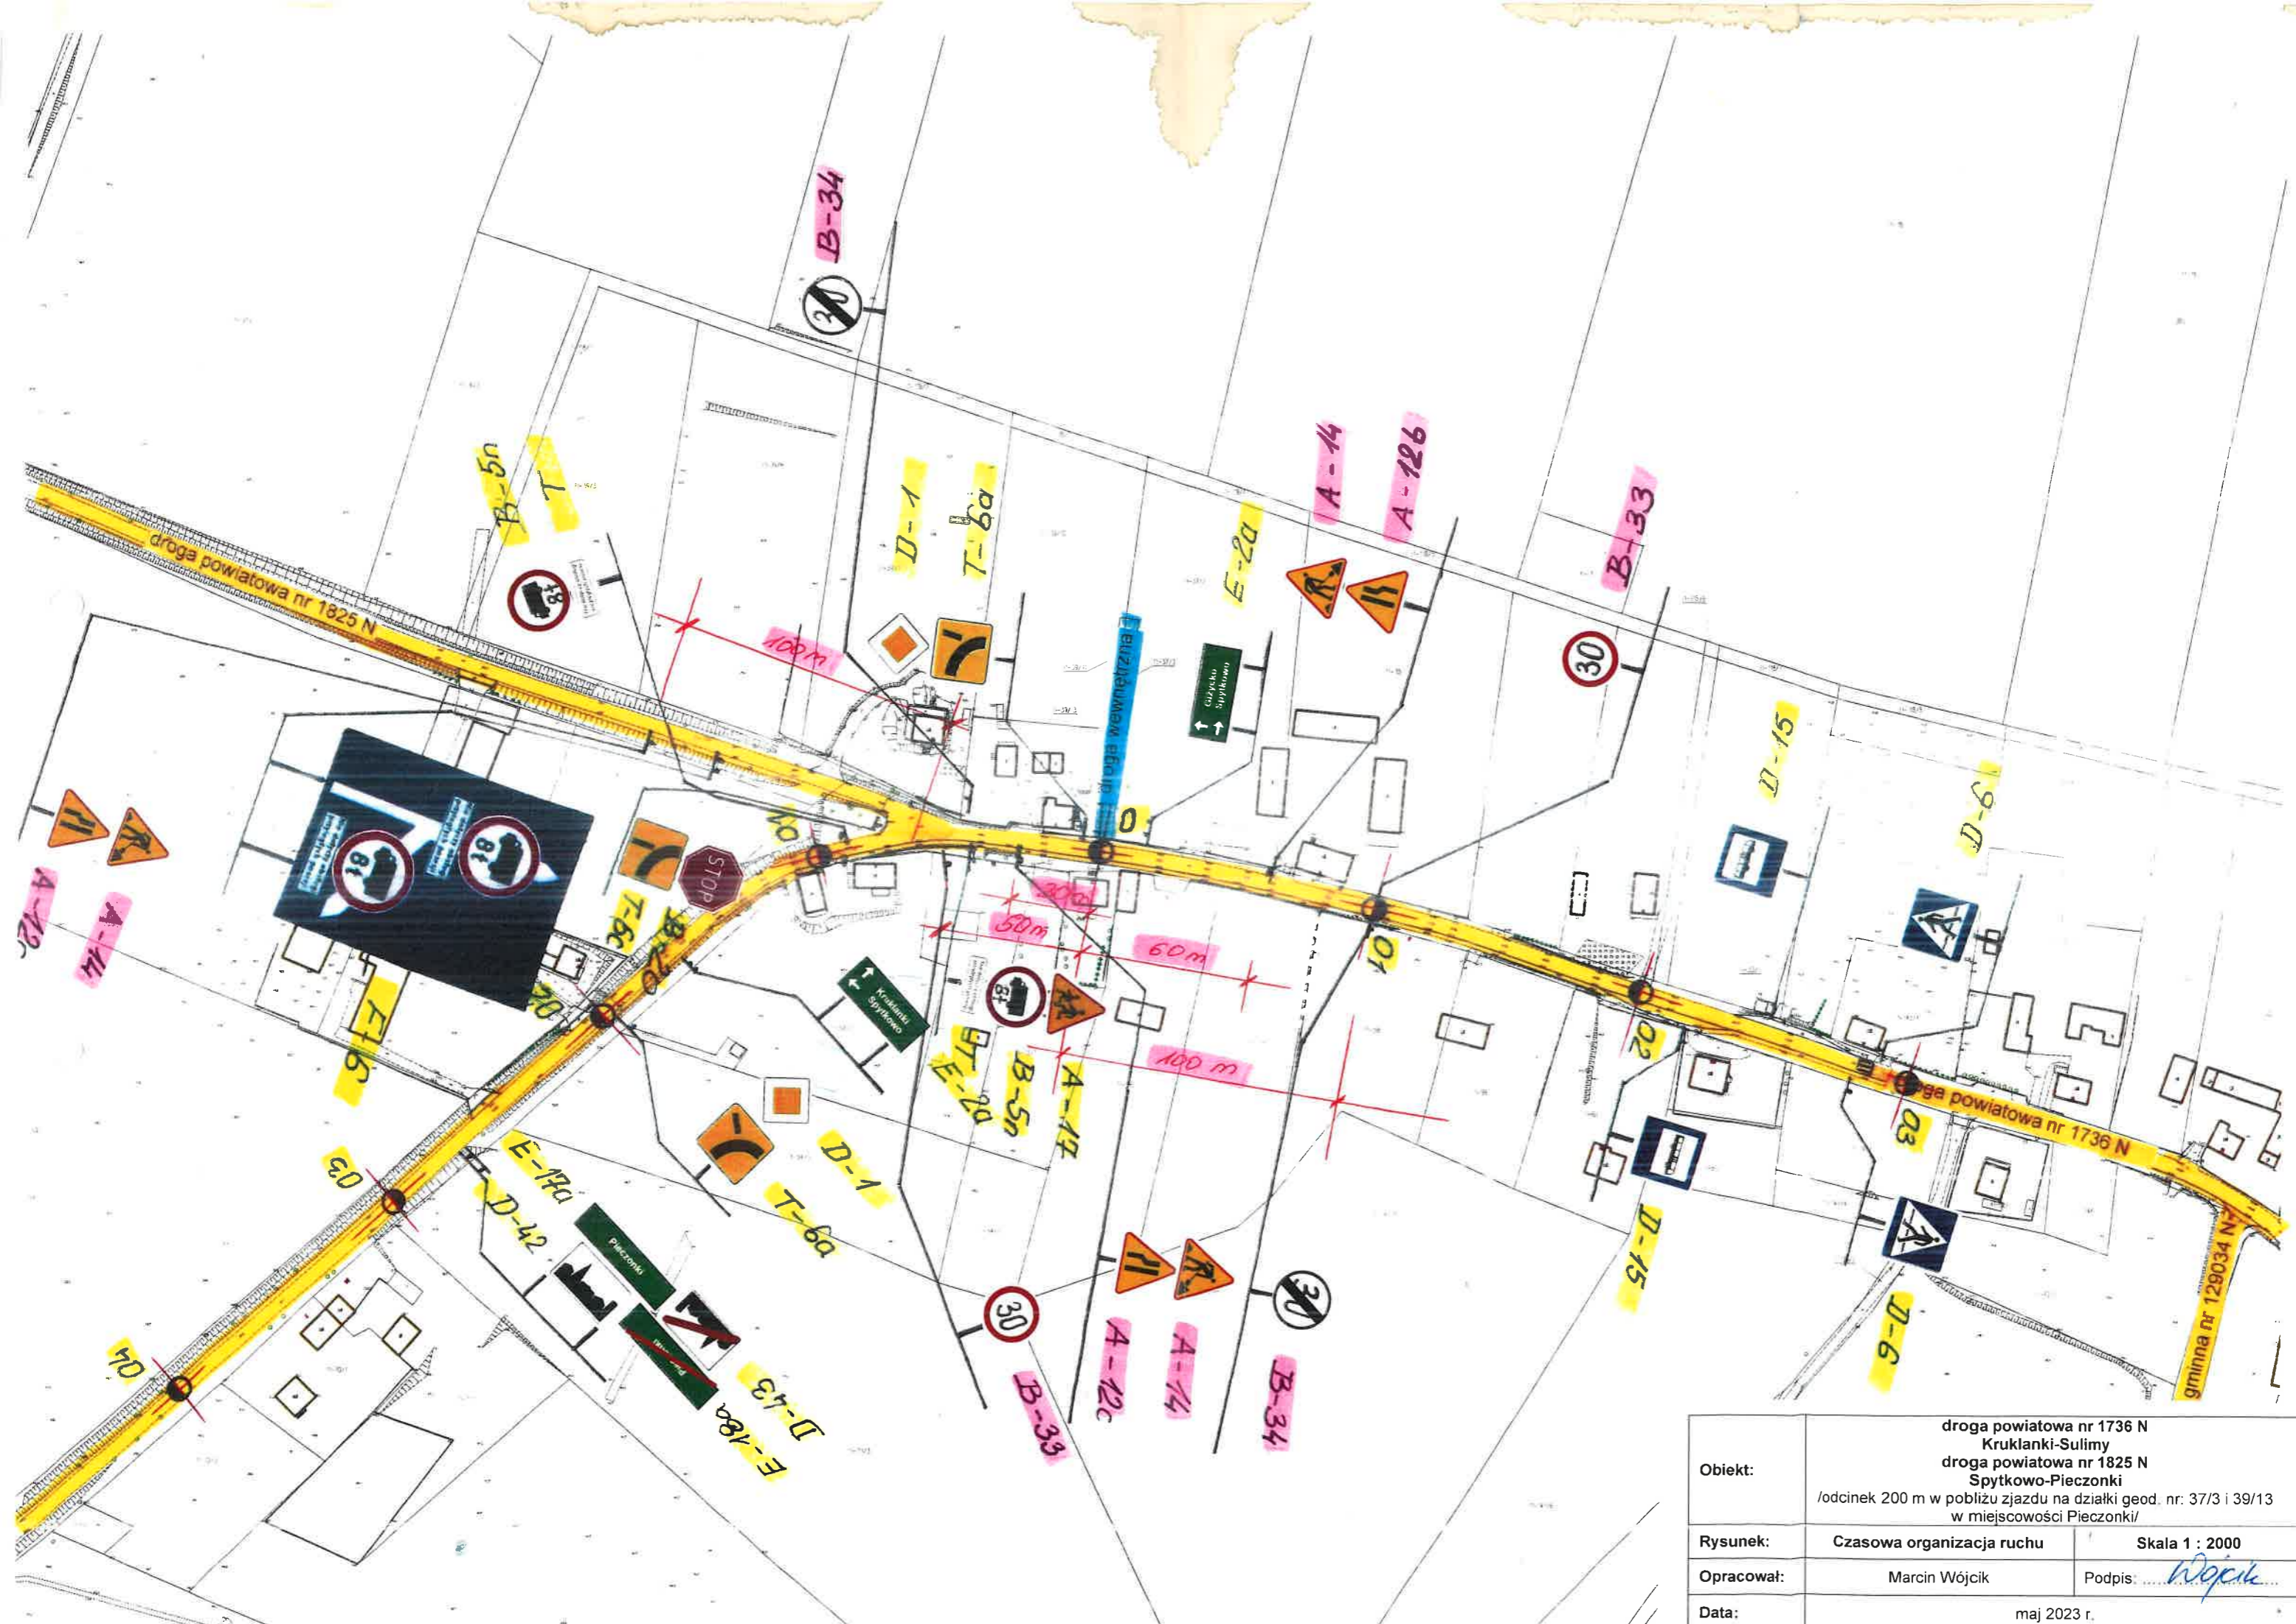

Obiekt:	droga powiatowa nr 1736 N Krukłanki-Sulimy droga powiatowa nr 1825 N Spytkowo-Pieczonki /odcinek 600 m przed miejscowością Pieczonki/	
Rysunek:	Istniejąca organizacja ruchu	Skala 1 : 2000
Opracował:	Marcin Wójcik	Podpis: <i>Wójcik</i>
Data:	maj 2023 r.	

Obiekt:	droga powiatowa nr 1736 N Krukłanki-Sulimy droga powiatowa nr 1825 N Spytkowo-Pieczonki /odcinek 200 m w pobliżu zjazdu na działki geod. nr: 37/3 i 39/13 w miejscowości Pieczonki/	
Rysunek:	Czasowa organizacja ruchu	Skala 1 : 2000
Opracował:	Marcin Wójcik	Podpis: <i>Wójcik</i>
Data:	maj 2023 r.	