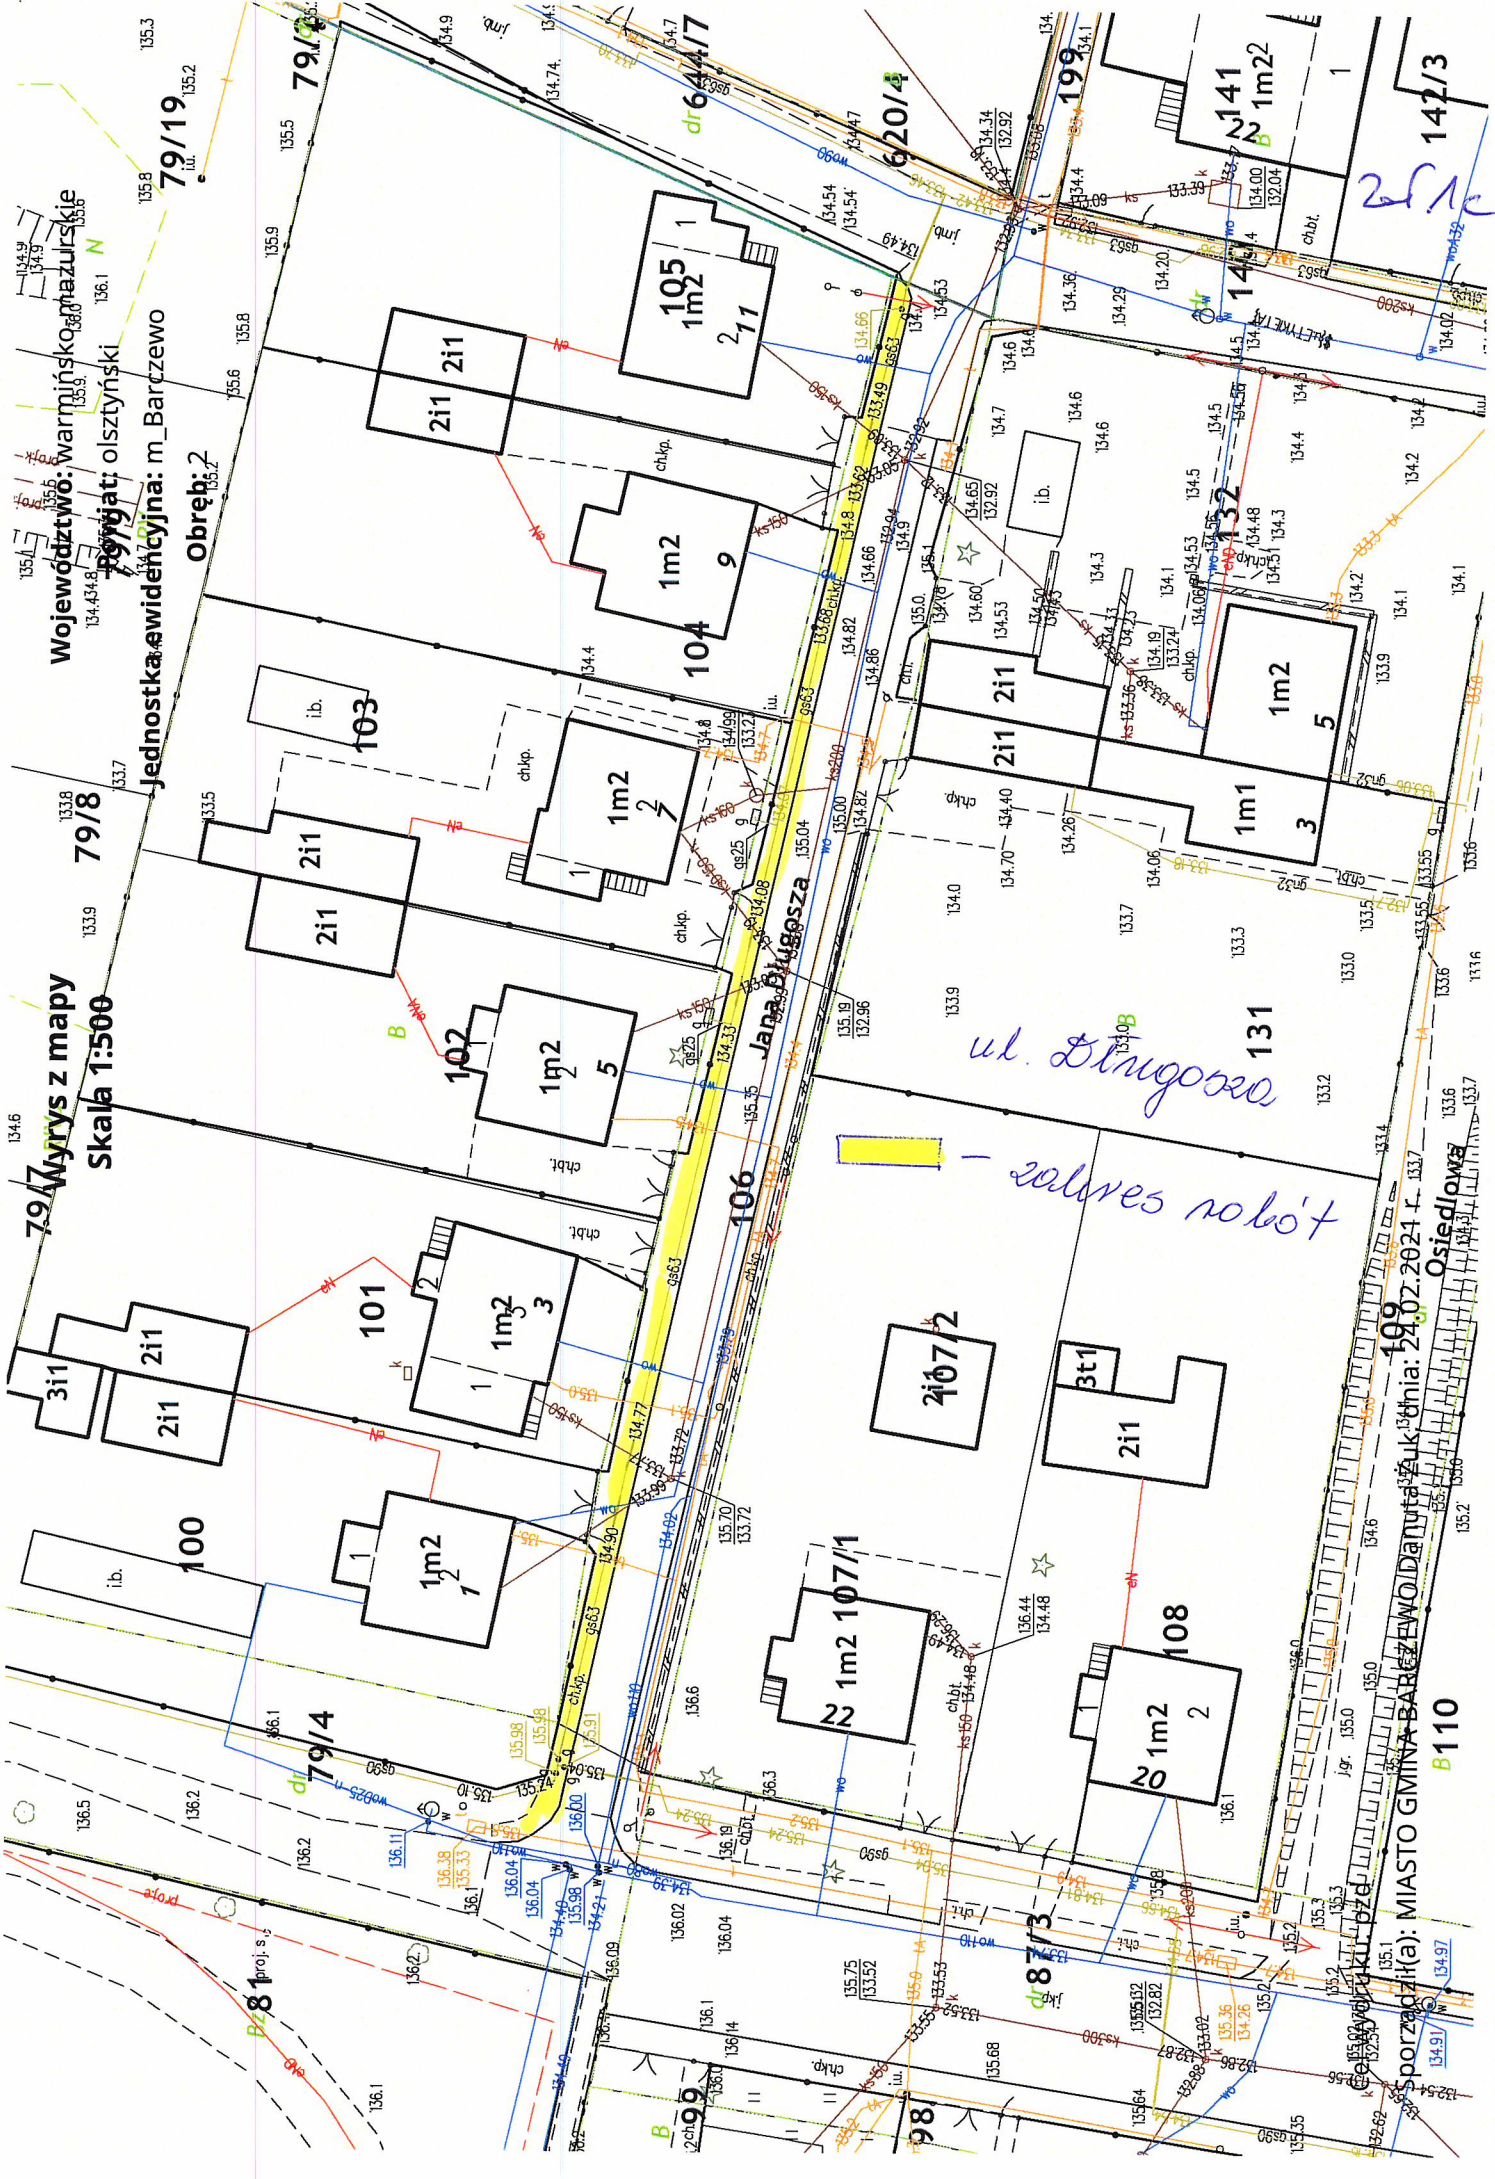

Województwo: warmińsko-mazurskie

Powiat: olsztyński
Jednostka ewidencyjna: m. Barczewo

Obręb: 2

Wyrys z mapy
Skala 1:500

20.10

ul. Lipowa

- zakres robót

Cel wydruku: pzd

Spółdzielca: MIASTO GMINA BARCZEWO Danuta Zielińska, dnia: 24.02.2021 r.

Wzrys z mapy
Skala 1:500

Województwo: warmińsko-mazurskie
powiat: olsztyński
Jednostka ewidencyjna: m. Barczewo

Obręb: 2

Jana Długosza

ul. Długosza

zawiesz robot

19.07.2024 r.
Osiedlowa
MIASTO GMINA BARCZEWODATA
Sporządził(a):

25/12