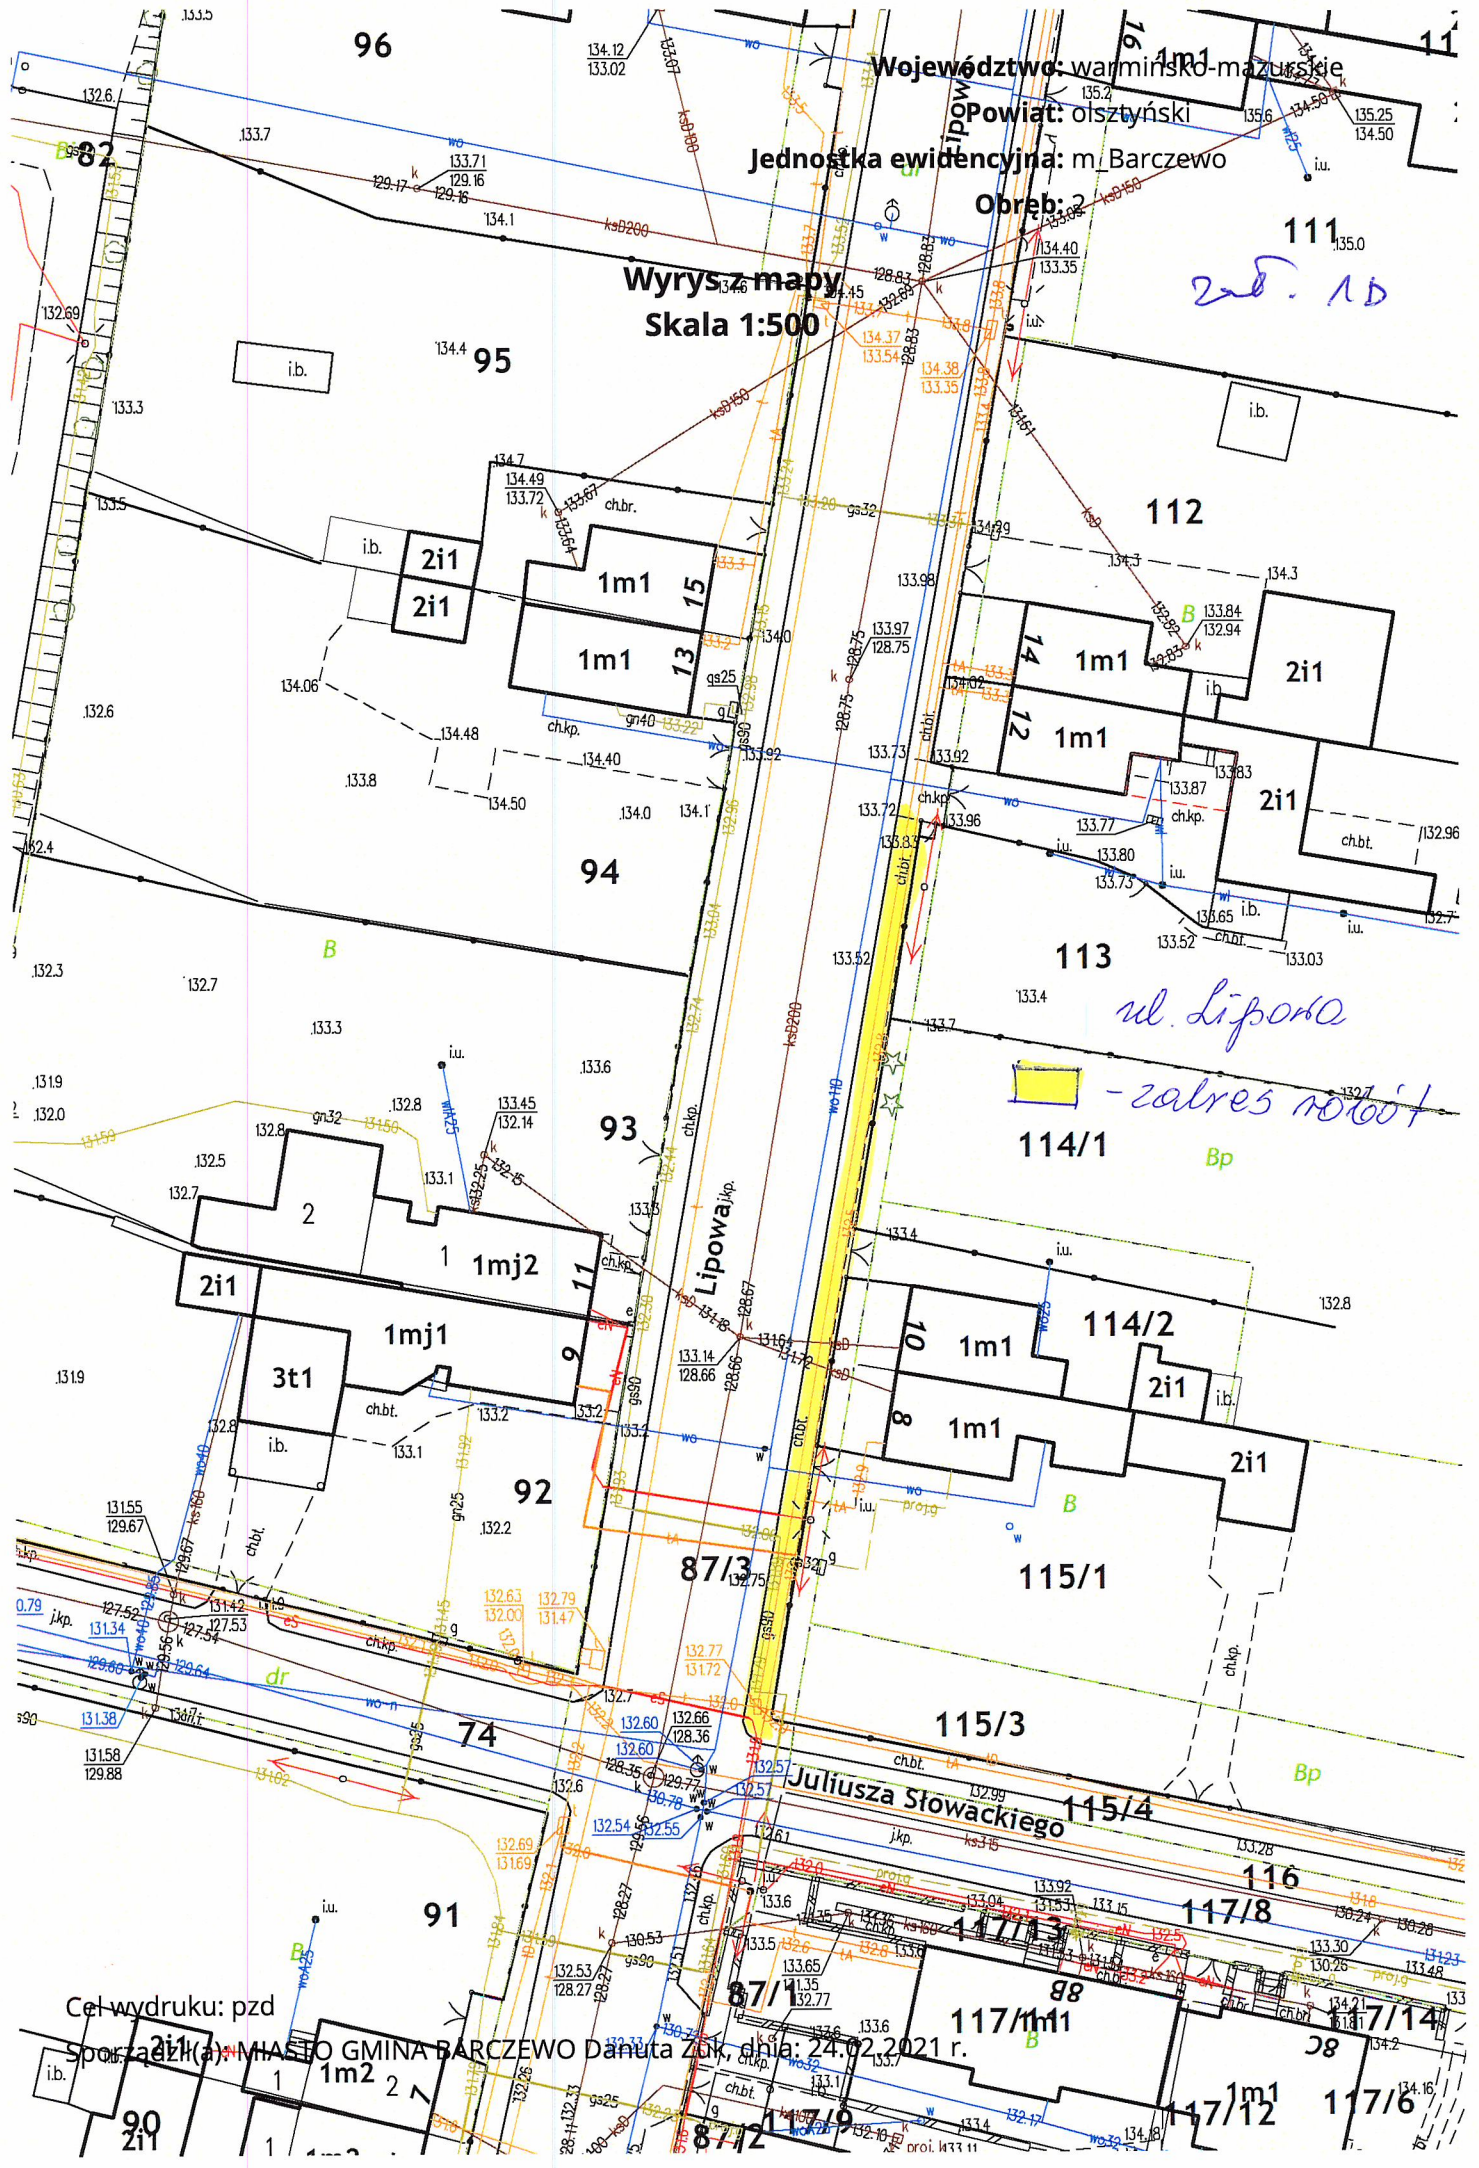

Województwo: warmińsko-mazurskie

Powiat: olsztyński
Jednostka ewidencyjna: m. Barczewo

Obręb: 2

Wyrys z mapy
Skala 1:500

20.10

ul. Lipowa

- zakres robót

Cel wydruku: pzd

Spółdzielca: MIASTO GMINA BARCZEWO Danuta Zielińska, dnia: 24.02.2021 r.

Wzrys z mapy
Skala 1:500

Województwo: warmińsko-mazurskie
powiat: olsztyński
Jednostka ewidencyjna: m. Barczewo

Obręb: 2

Jana Długosza

ul. Długosza

zawiesz robot

19.07.2024 r.
Osiedlowa
MIASTO GMINA BARCZEWODATA
Sporządził(a):

25/12