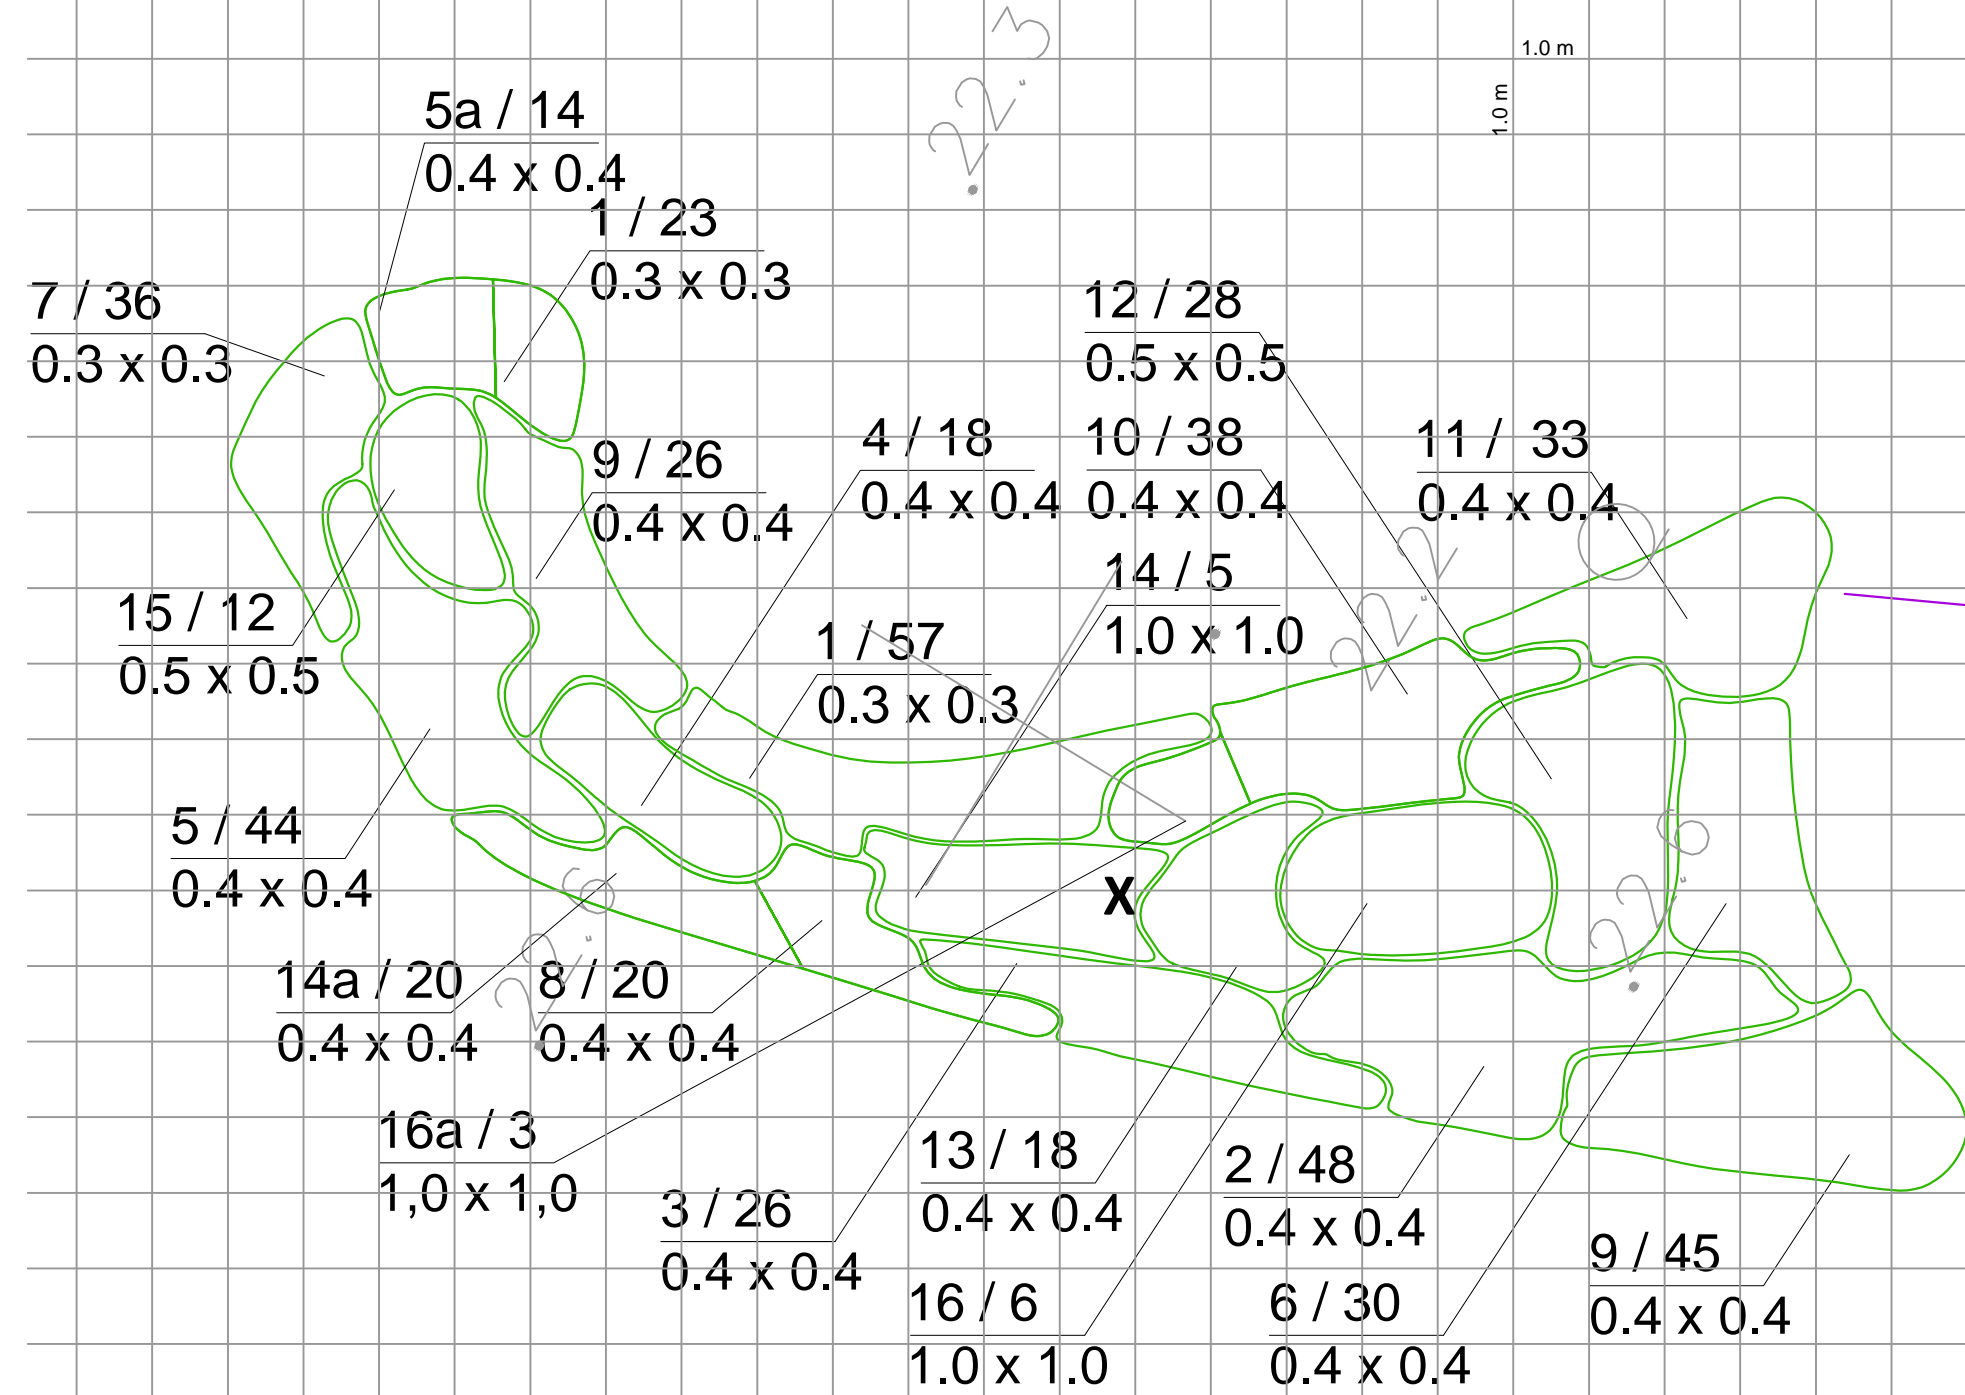

X-121 m2

XII-147 m2

XI-194 m2

**X-ZBIOROWISKO TRAWIASTE-OZDOBNE NASADZENIA TRAW - 121m2**

LP	NAZWA ŁACIŃSKA	NAZWA POLSKA	ILOŚĆ (szt.)	Z LISTY WFOSIGW
1	<i>Carex alba</i>	Turzyca biała	80	
2	<i>Carex capillacea</i>	Turzyca włosowa	48	
3	<i>Carex grayi</i>	Turzyca graya	26	
4	<i>Carex muskingumensis 'Silberstreif'</i>	Turzyca muskegońska 'Silberstreif'	18	
5	<i>Carex pilosa</i>	Turzyca orzęsiona	44	
5.a	<i>Calamagrostis acutiflora 'Karl Forster'</i>	Trzcinnik ostrokwiatowy 'Karl Forster'	14	
6	<i>Deschampsia caespitosa</i>	Śmiełek darniowy	30	
7	<i>Festuca cinerea</i>	Kostrzewa popielata	36	
8	<i>Festuca gautieri</i>	Kostrzewa gautieri	20	
9	<i>Festuca koritnicensis</i>	Kostrzewa koryncka	71	
10	<i>Festuca ovina</i>	Kostrzewa owcza	38	
11	<i>Festuca pallens</i>	Kostrzewa bladea	33	
12	<i>Festuca spectabilis</i>	Kostrzewa okazała	28	
13	<i>Hordeum jubatum</i>	Jęczmień grzywiasty	18	
14	<i>Molinia arundinacea 'Transparent'</i>	Trzęślica trzinowata 'Transparent'	5	
14.a	<i>Miscanthus sinensis 'Morning Light'</i>	Miskant chiński 'Morning Light'	20	
15	<i>Pennisetum alopecuroides</i>	Rozplenica japońska	12	
16	<i>Spartina pectinata 'Aureomarginata'</i>	Spartyna grzebieniasta 'Aureomarginata'	6	
16.a	<i>Andropogon gerardii</i>	Palczatka gerarda	3	

LEGENDA:  
 NASADZENIE  
 OZNACZENIE PROJEKTOWANEJ ROSLINNOŚCI