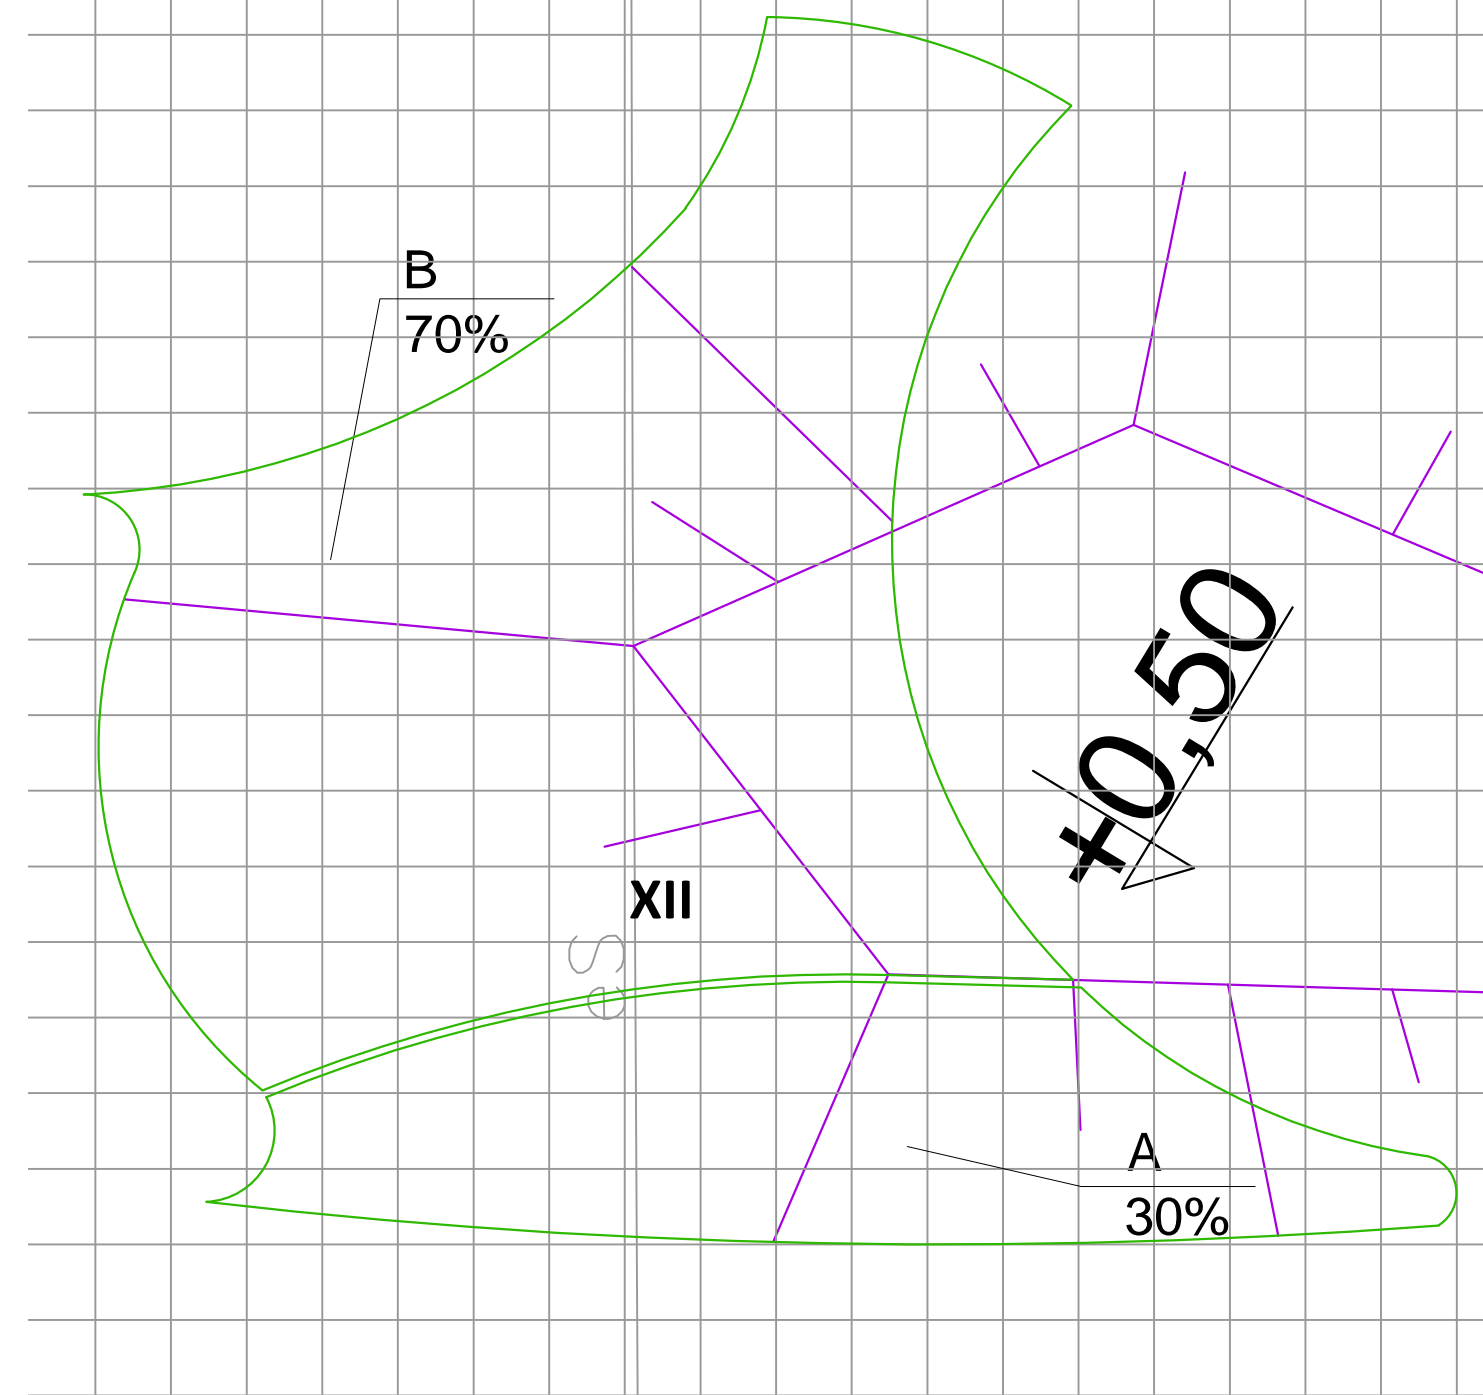

X-121 m2

XII-147 m2

XI-194 m2

**X-ZBIOROWISKO TRAWIASTE-OZDOBNE NASADZENIA TRAW - 121m2**

LP	NAZWA ŁACIŃSKA	NAZWA POLSKA	ILOŚĆ (szt.)	Z LISTY WFOSIGW
1	<i>Carex alba</i>	Turzyca biała	80	
2	<i>Carex capillacea</i>	Turzyca włosowa	48	
3	<i>Carex grayi</i>	Turzyca graya	26	
4	<i>Carex muskingumensis 'Silberstreif'</i>	Turzyca muskegońska 'Silberstreif'	18	
5	<i>Carex pilosa</i>	Turzyca orzęsiona	44	
5.a	<i>Calamagrostis acutiflora 'Karl Forster'</i>	Trzcinnik ostrokwiatowy 'Karl Forster'	14	
6	<i>Deschampsia caespitosa</i>	Śmiełek darniowy	30	
7	<i>Festuca cinerea</i>	Kostrzewa popielata	36	
8	<i>Festuca gautieri</i>	Kostrzewa gautieri	20	
9	<i>Festuca koritnicensis</i>	Kostrzewa koryncka	71	
10	<i>Festuca ovina</i>	Kostrzewa owcza	38	
11	<i>Festuca pallens</i>	Kostrzewa bladea	33	
12	<i>Festuca spectabilis</i>	Kostrzewa okazała	28	
13	<i>Hordeum jubatum</i>	Jęczmień grzywiasty	18	
14	<i>Molinia arundinacea 'Transparent'</i>	Trzęślica trzinowata 'Transparent'	5	
14.a	<i>Miscanthus sinensis 'Morning Light'</i>	Miskant chiński 'Morning Light'	20	
15	<i>Pennisetum alopecuroides</i>	Rozplenica japońska	12	
16	<i>Spartina pectinata 'Aureomarginata'</i>	Spartyna grzebieniasta 'Aureomarginata'	6	
16.a	<i>Andropogon gerardii</i>	Palczatka gerarda	3	