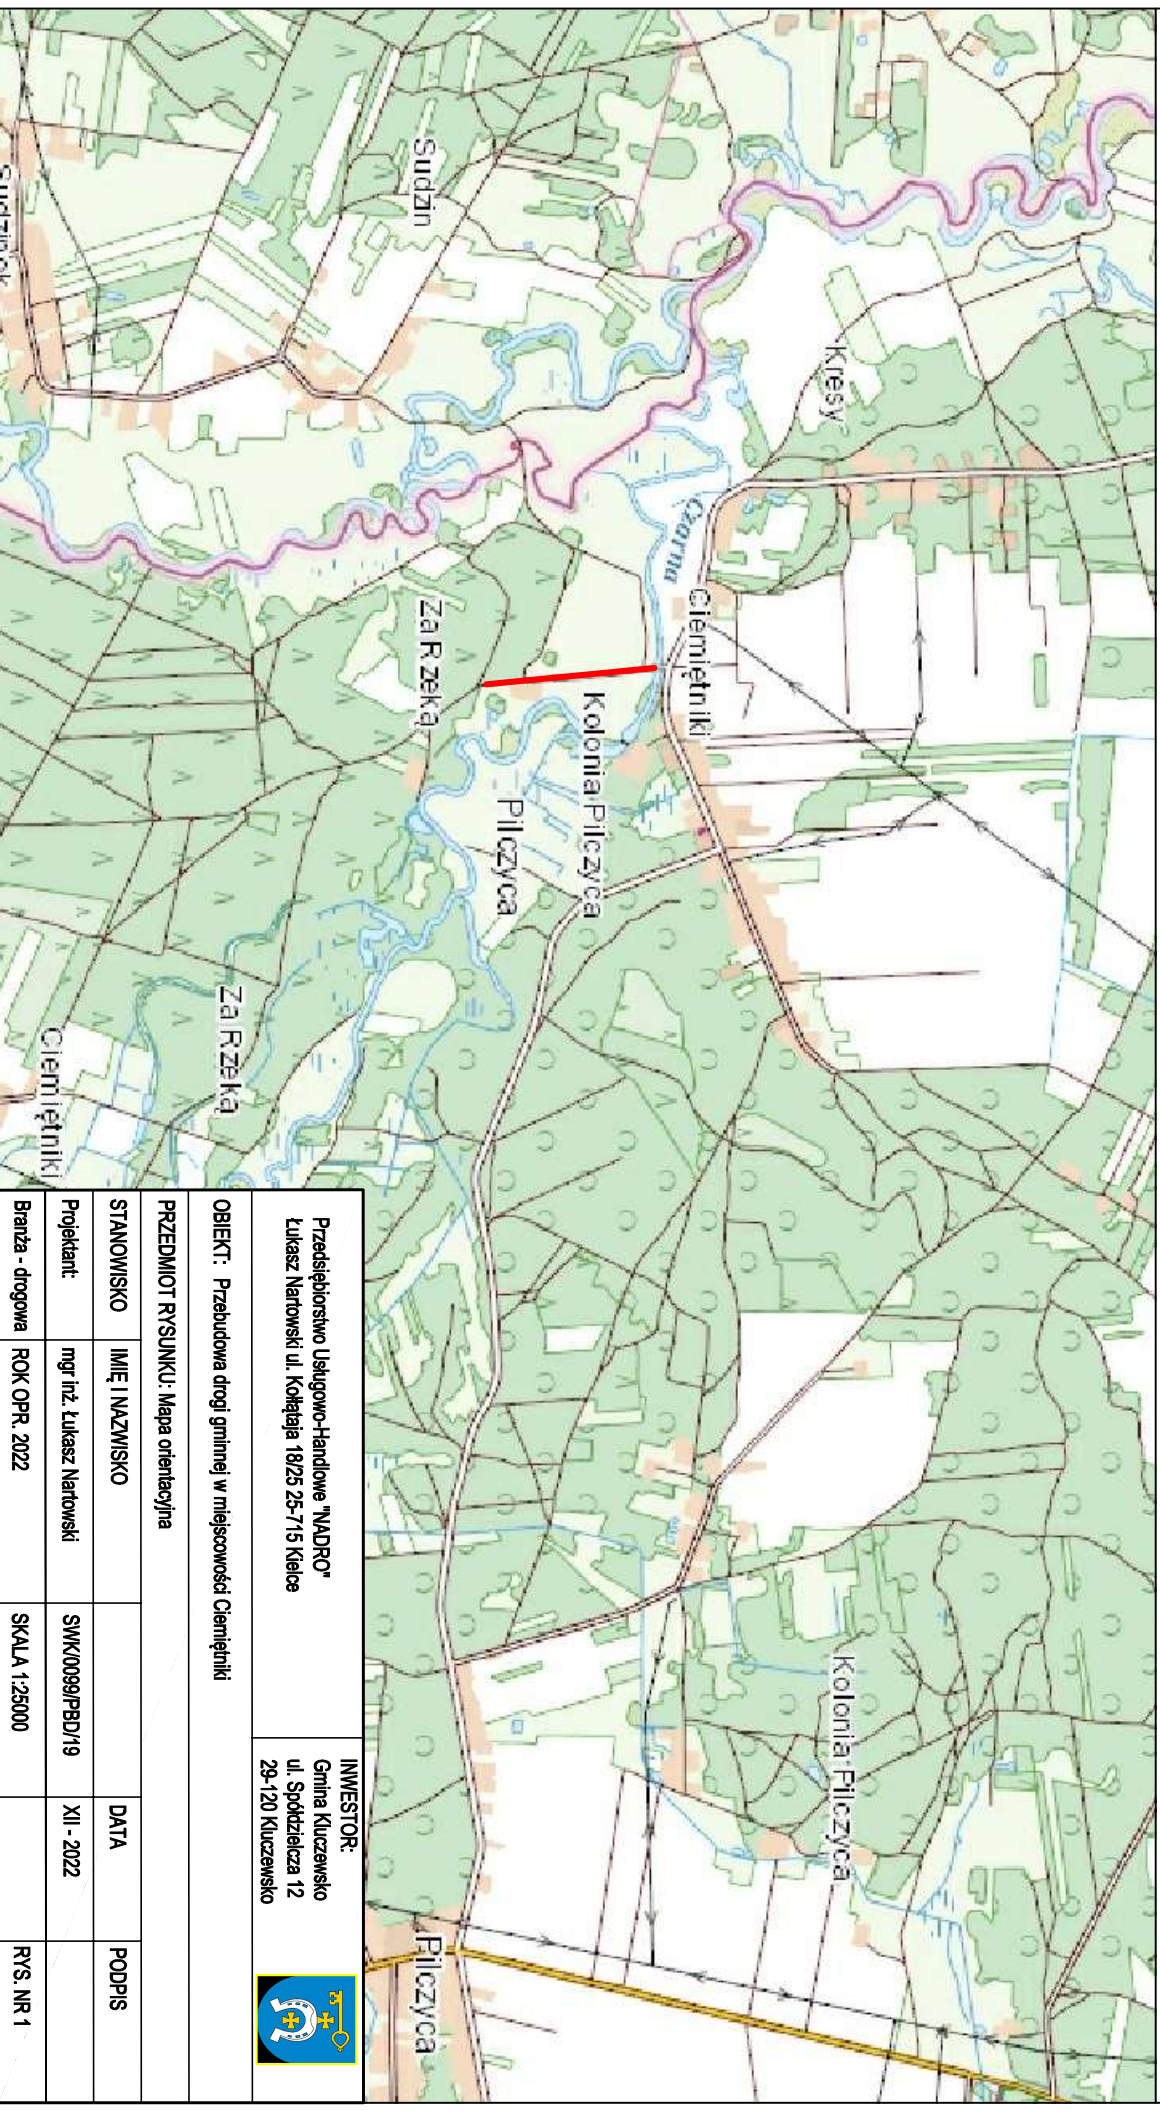

MAPA ORIENTACYJNA

Przedsiębiorstwo Usługowo-Handlowe "MADRO"
Lukasz Nartowski ul. Kolejowa 18/25 25-715 Kalisz

INWESTOR:
Gmina Kluczewsko
ul. Spółdzielcza 12
29-120 Kluczewsko

OBIEKT: Przebudowa drogi gminnej w miejscowości Ciemiętniki

PRZEDMIOT RYSUNKU: Mapa orientacyjna

STANOWISKO	IMIĘ I NAZWISKO	DATA	PODPIS
Projektant:	mgr inż. Lukasz Nartowski	XII - 2022	
Branaż - drogową	ROK OPR 2022	SKALA 1:25000	rys. NR 1