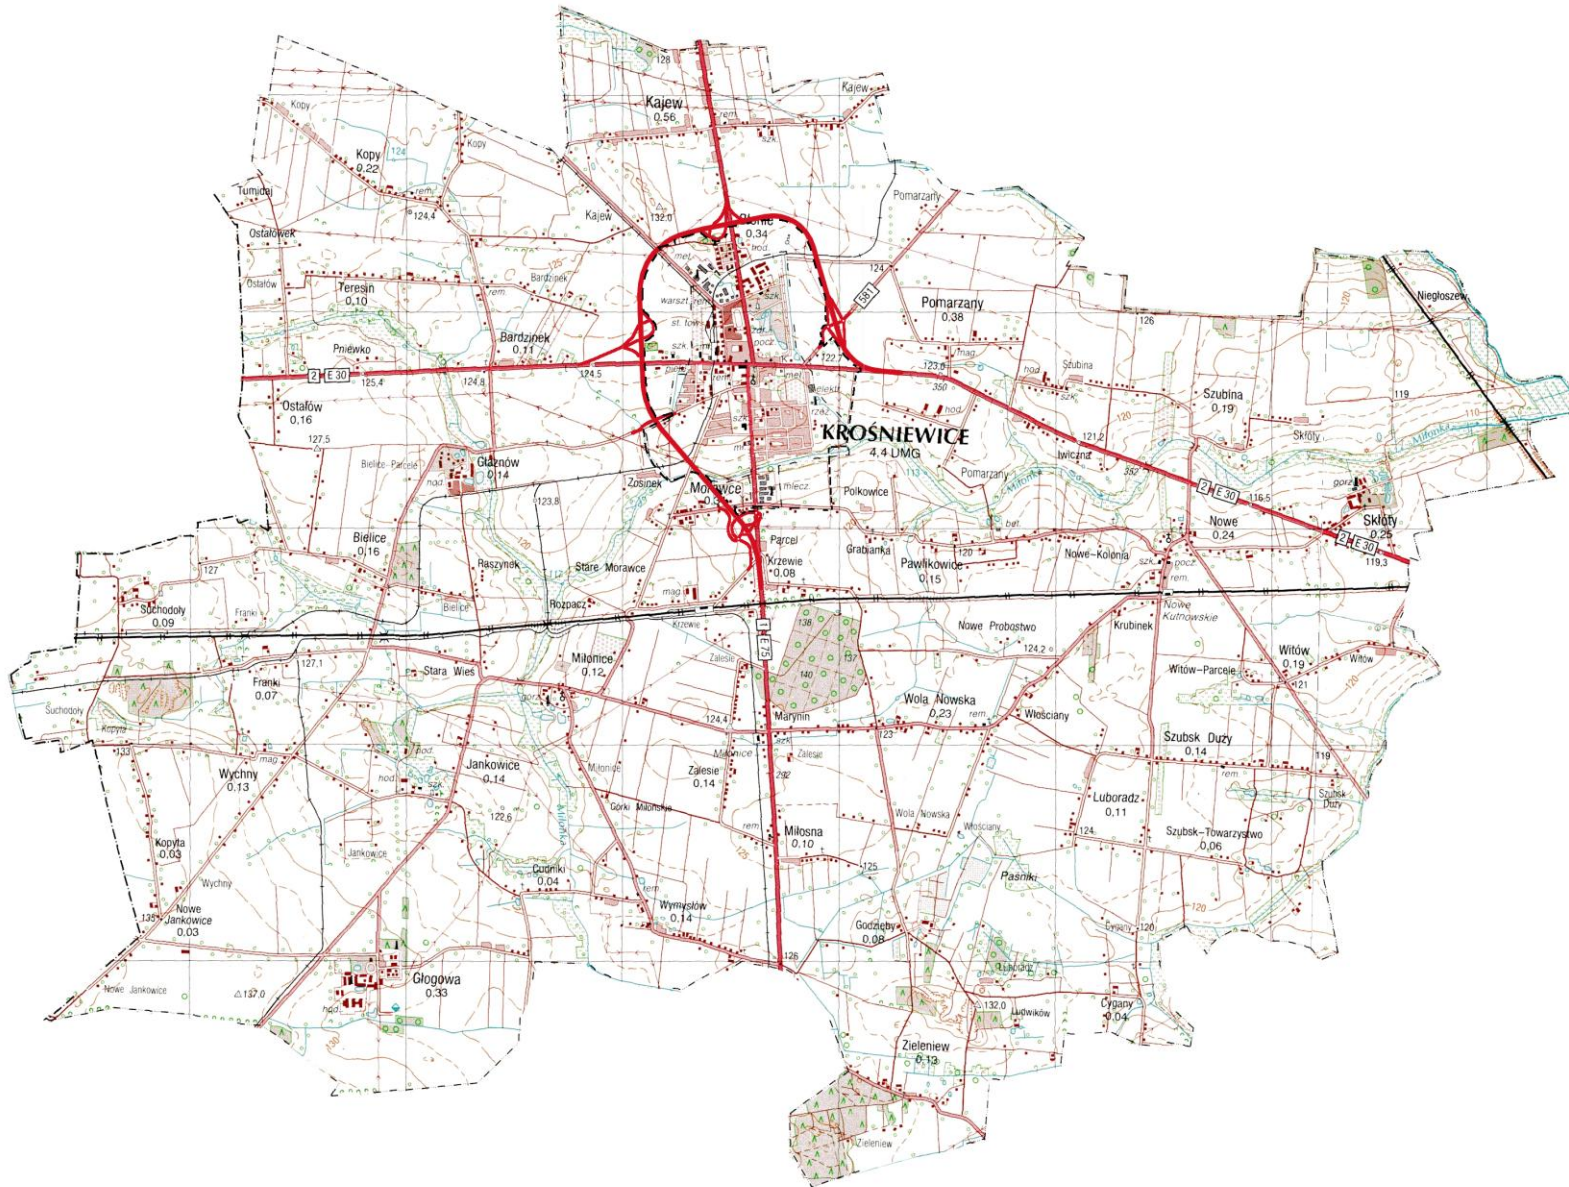

H. Mapa Gminy Krośnice