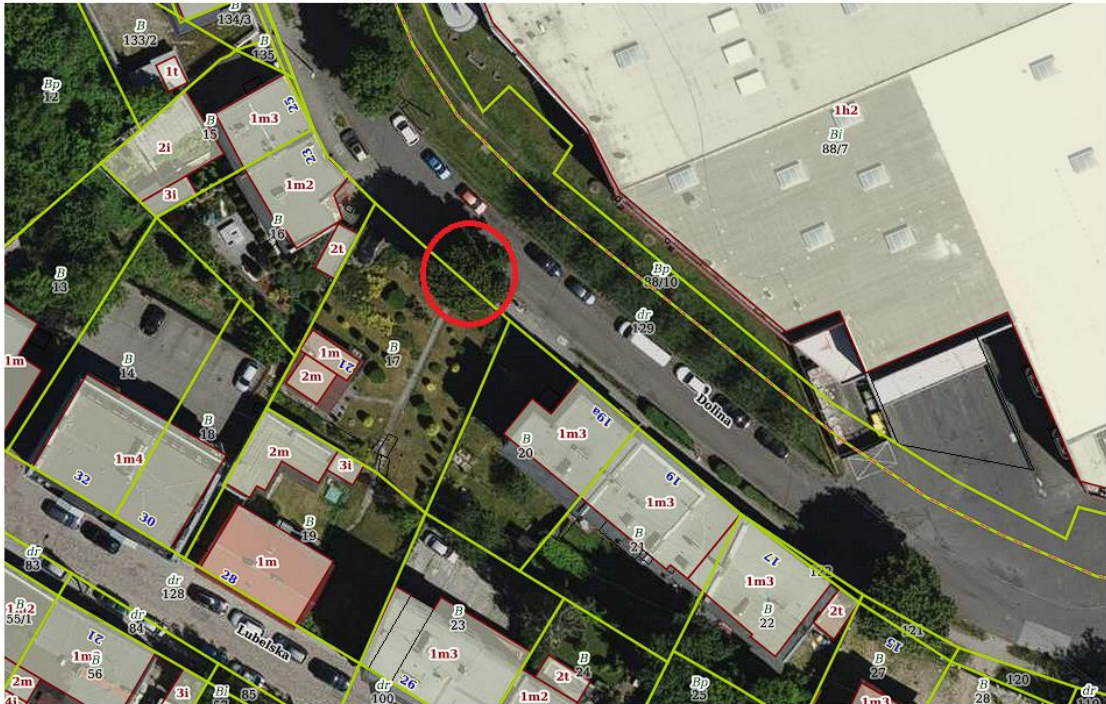

Załącznik mapowy

○ KASZTANOWIEC BIAŁY - UL. DOLINA

○ DĄB SZYPUŁKOWY POMNIK PRZYRODY UL. CZARTORYSKIEGO 18