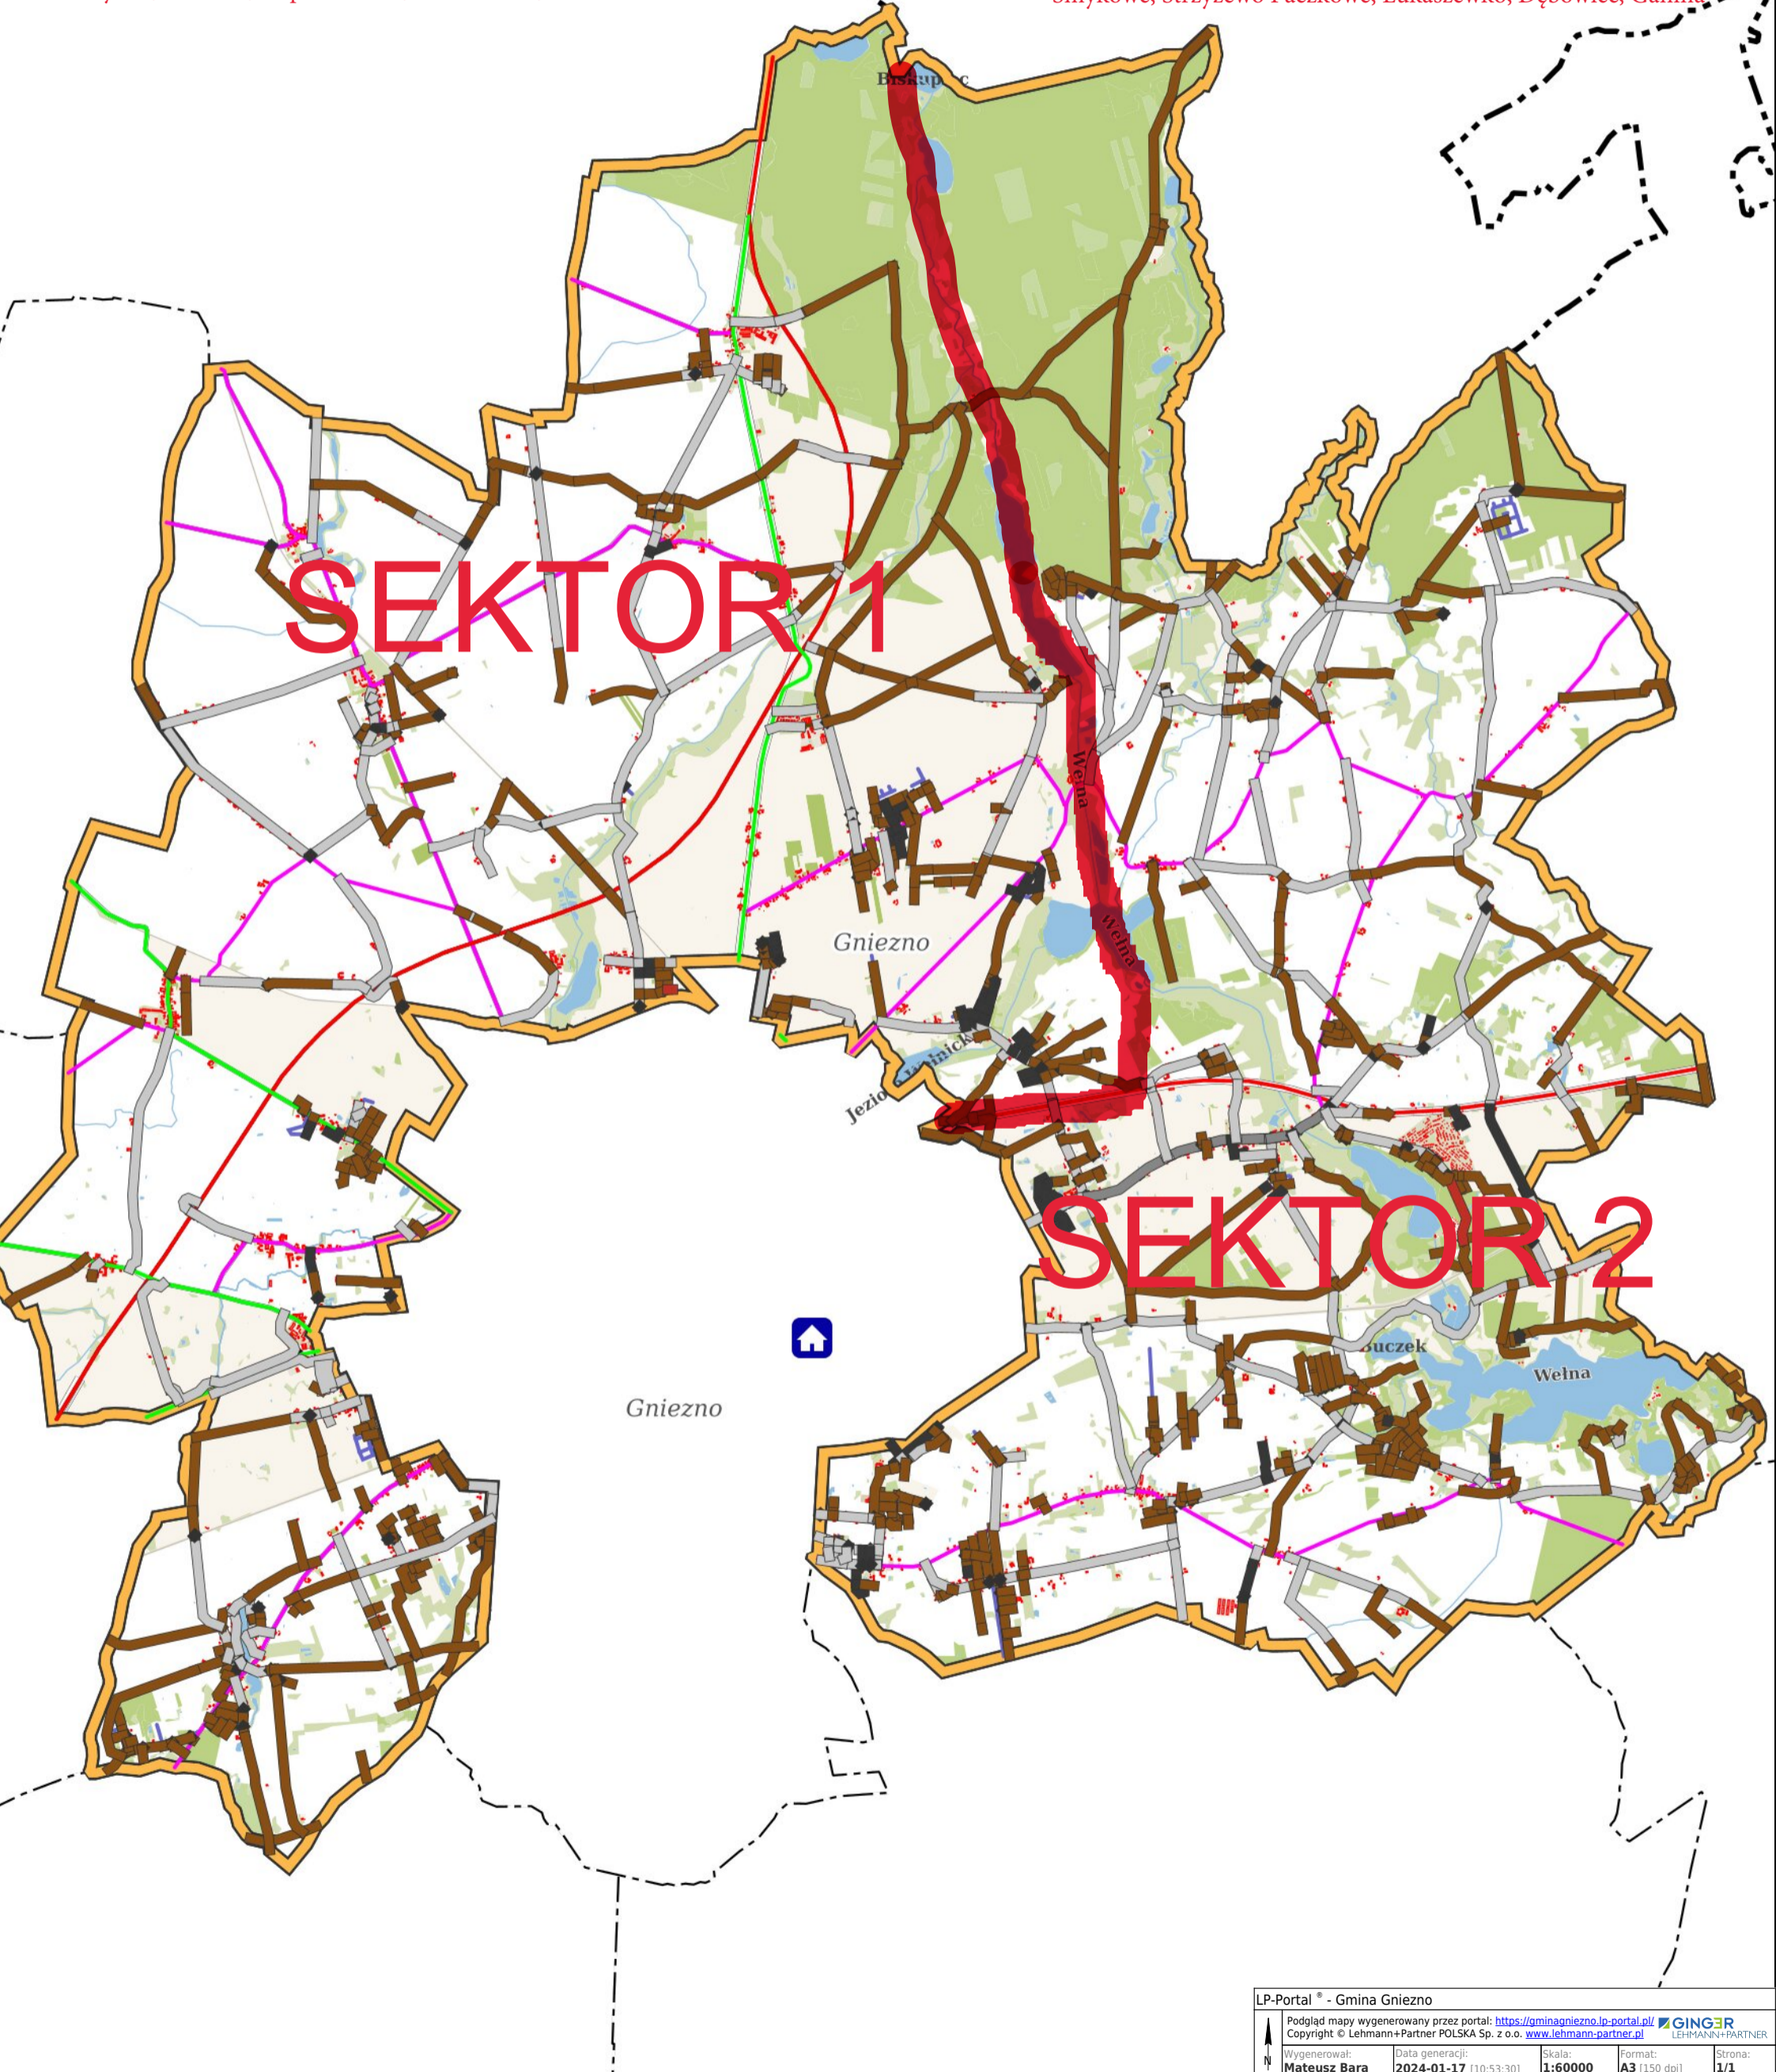

Mieleszyn

- Dalki, Mnichowo, Skierszewo, Braciszewo, Piekary, Obora, Obórka, Zdziechowa, Mączniki, Pyszczyń, Pyszczynek, Krzyszcze, Winiary, Goślinowo, Łabiszynek, Wełnica, Napoleonowo, Modliszewo, Modliszewko

- Osiniec, Szczytniki Duchowne, Wierzbiczany, Wola Skorzęcka, Kalina, Jankowo Dolne, Lulkowo, Strzyżewo Kościelne, Strzyżewo Smykowe, Strzyżewo Paczkowe, Łukaszewko, Dębówiec, Ganina

Niniejszy dokument ma charakter wyłącznie poglądowy. Prezentowane informacje nie stanowią dokumentów prawnych i nie mogą być wykorzystywane w postępowaniach administracyjnych.