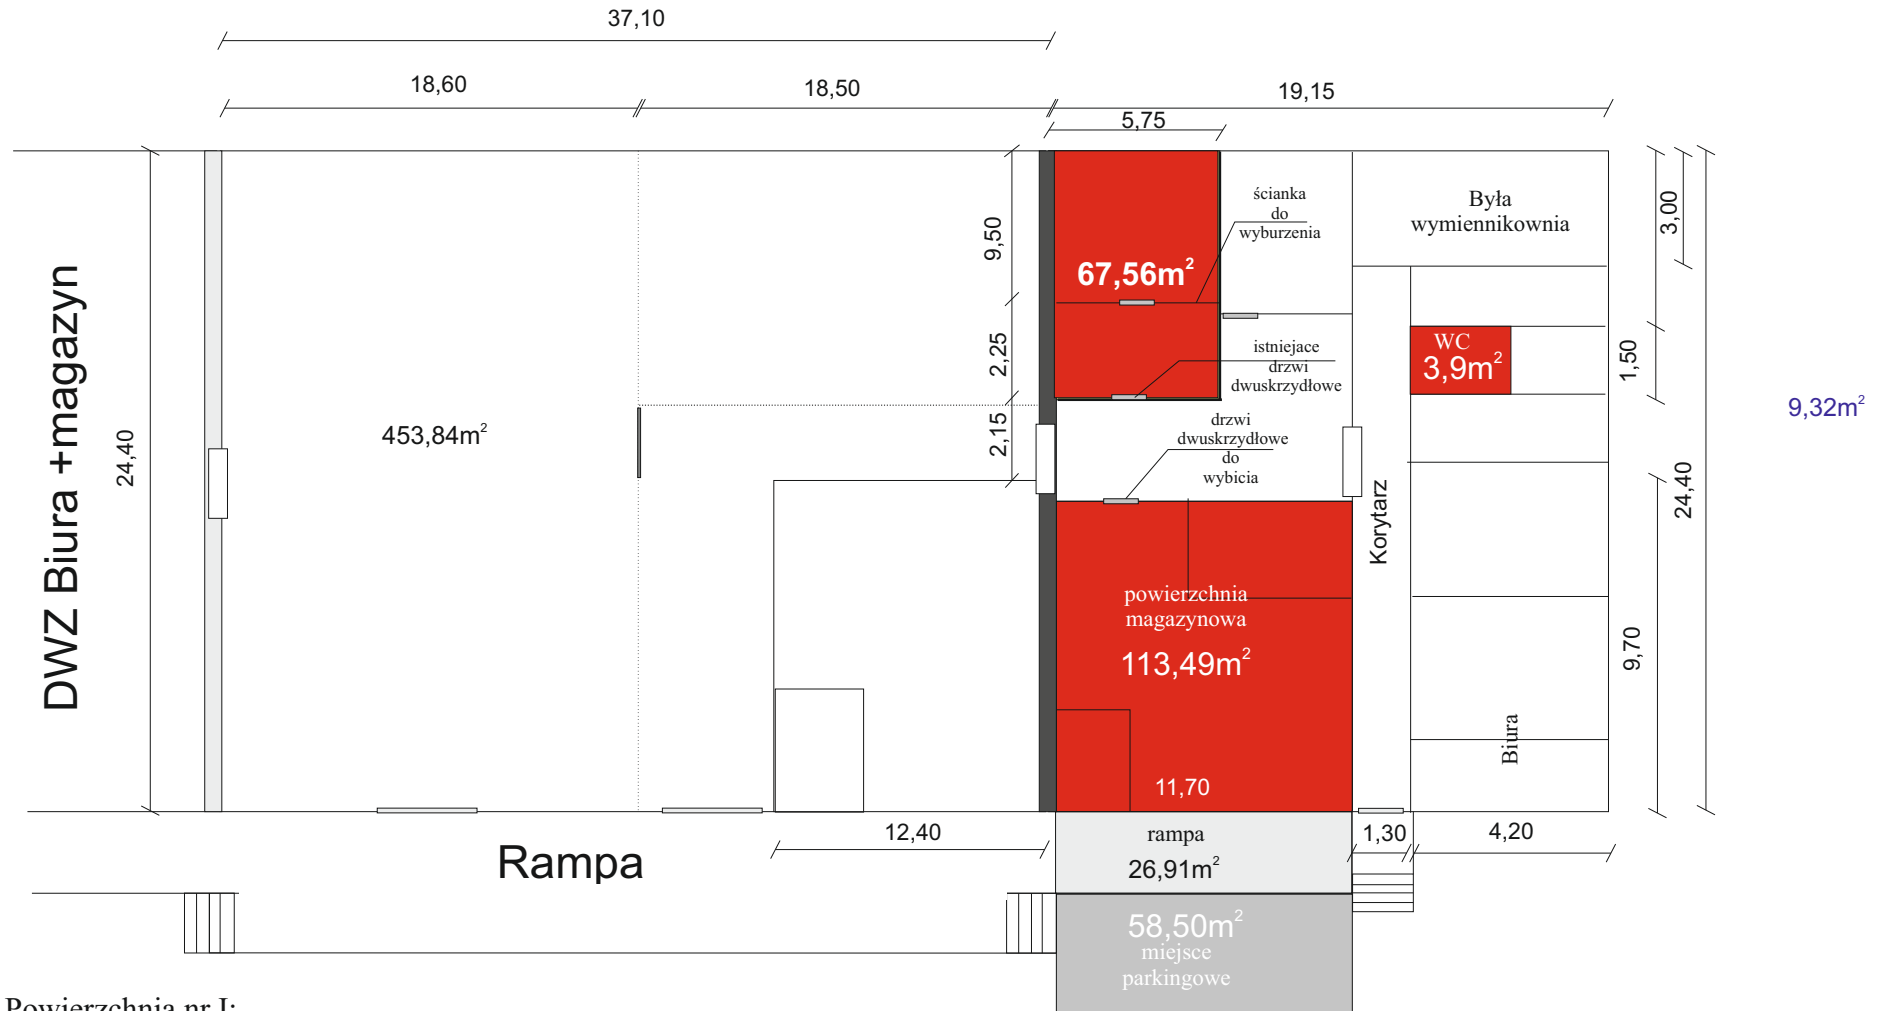

Magazyn - Sosnowiec
- usytuowanie przedmiotu najmu

Powierzchnia nr I:

powierzchnia magazynowa (zWC) 184,95m²
 rampa 26,91m²
 miejsce parkingowe 58,50m²