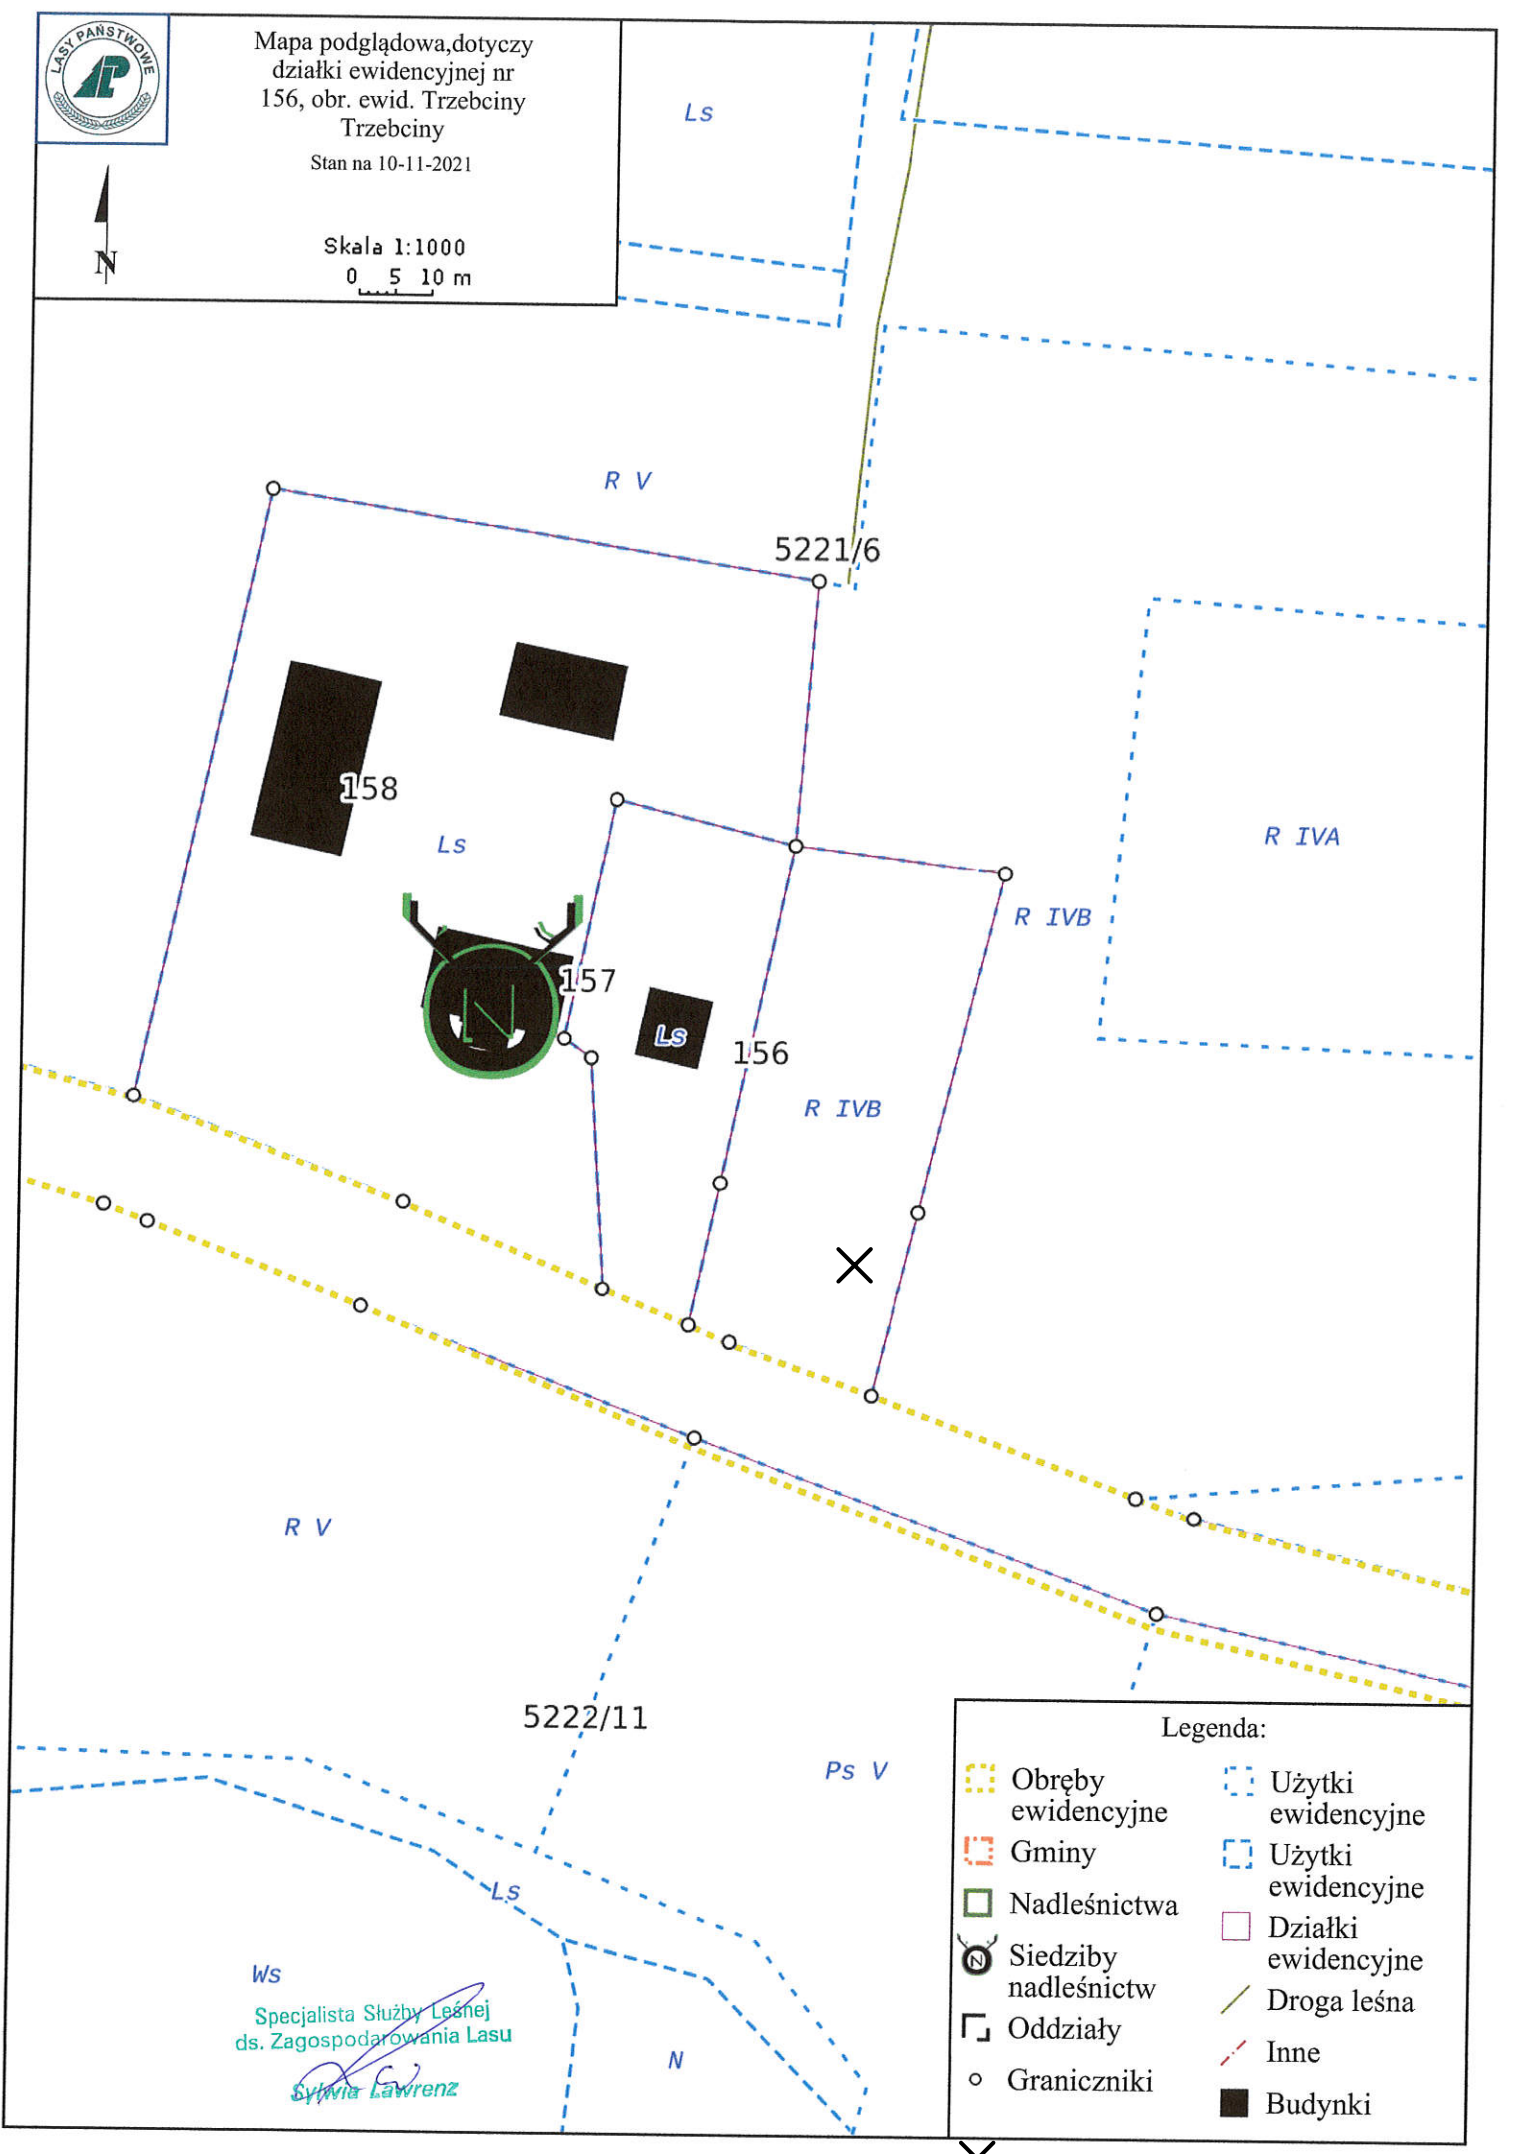

Mapa podglądowa, dotyczy
działki ewidencyjnej nr
156, obr. ewid. Trzebciny
Trzebciny

Stan na 10-11-2021

Skala 1:1000
0 5 10 m

Legenda:

- | | |
|----------------------|---------------------|
| Obręby ewidencyjne | Użytki ewidencyjne |
| Gminy | Użytki ewidencyjne |
| Nadleśnictwa | Działki ewidencyjne |
| Siedziby nadleśnictw | Droga leśna |
| Oddziały | Inne |
| Graniczniki | Budynki |

Ws
Specjalista Służby Leśnej
ds. Zagospodarowania Lasu
Sylwia Lawrenz

miejsce inwestycji