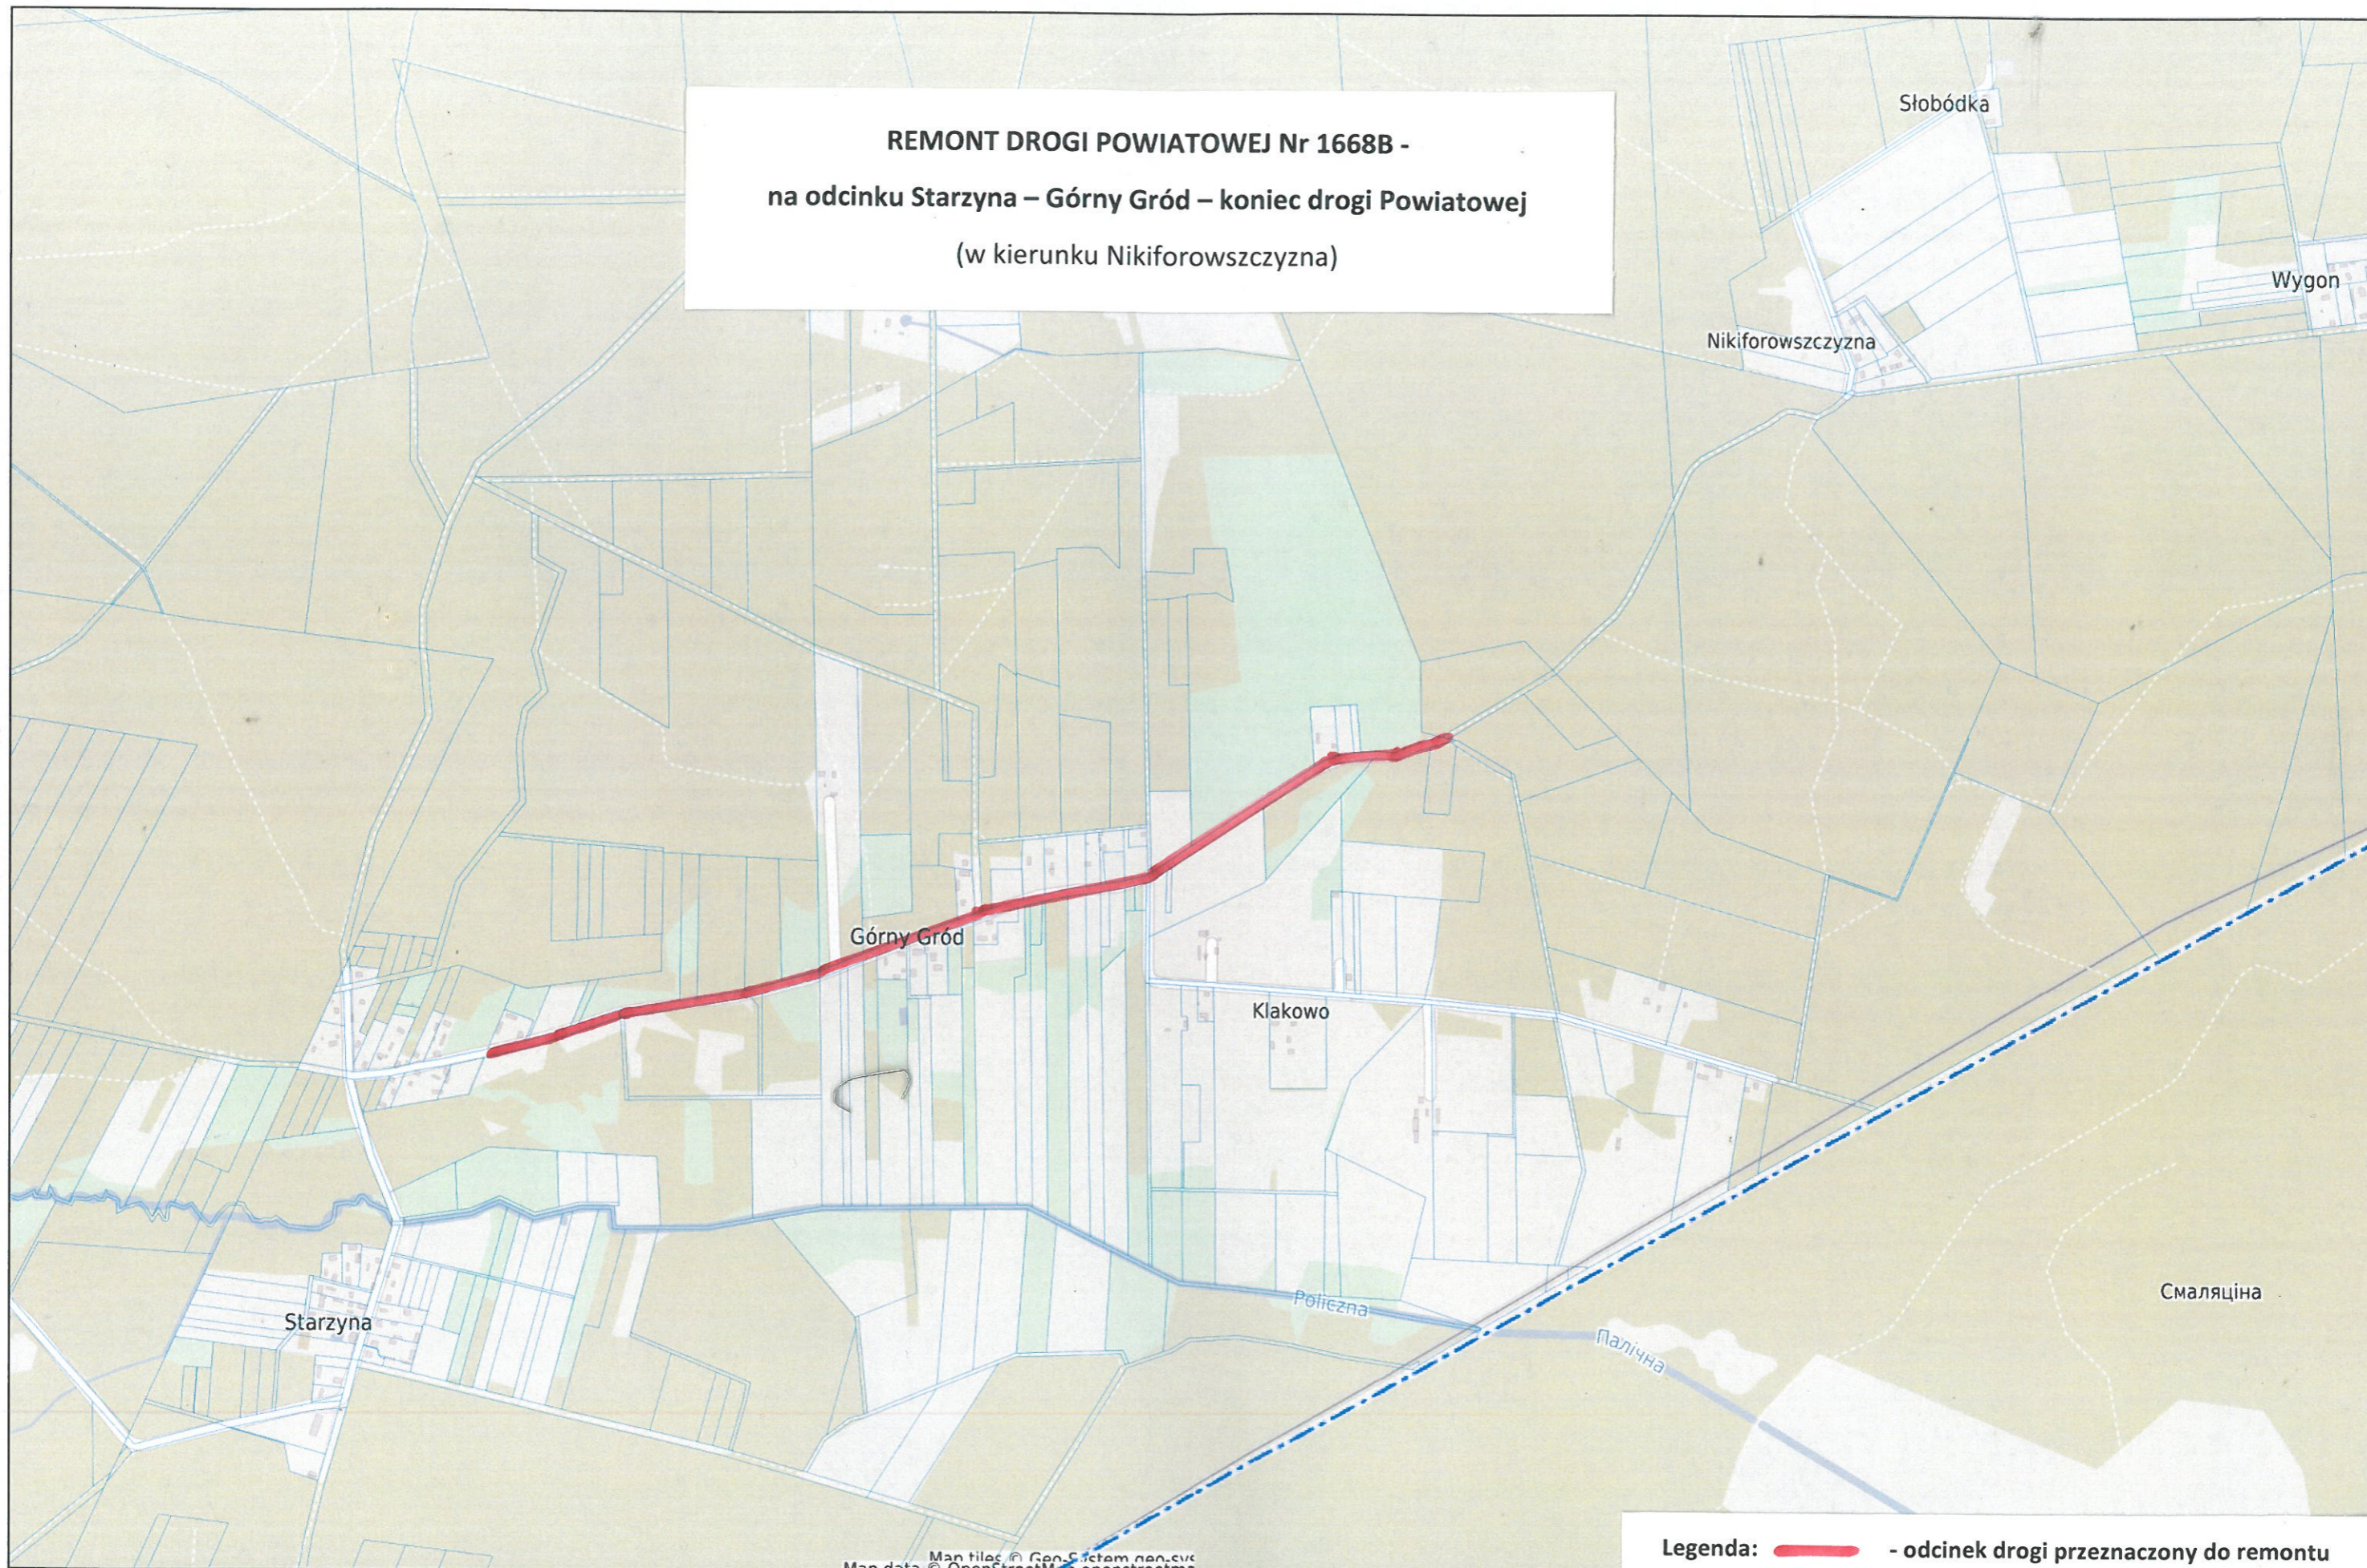

**REMONT DROGI POWIATOWEJ Nr 1668B -
na odcinku Starzyna – Górny Gród – koniec drogi Powiatowej
(w kierunku Nikiforowszczyzna)**

Legenda:  - odcinek drogi przeznaczony do remontu

Map tiles © Geo-System geo.svs
Map data © OpenStreetMap contributors