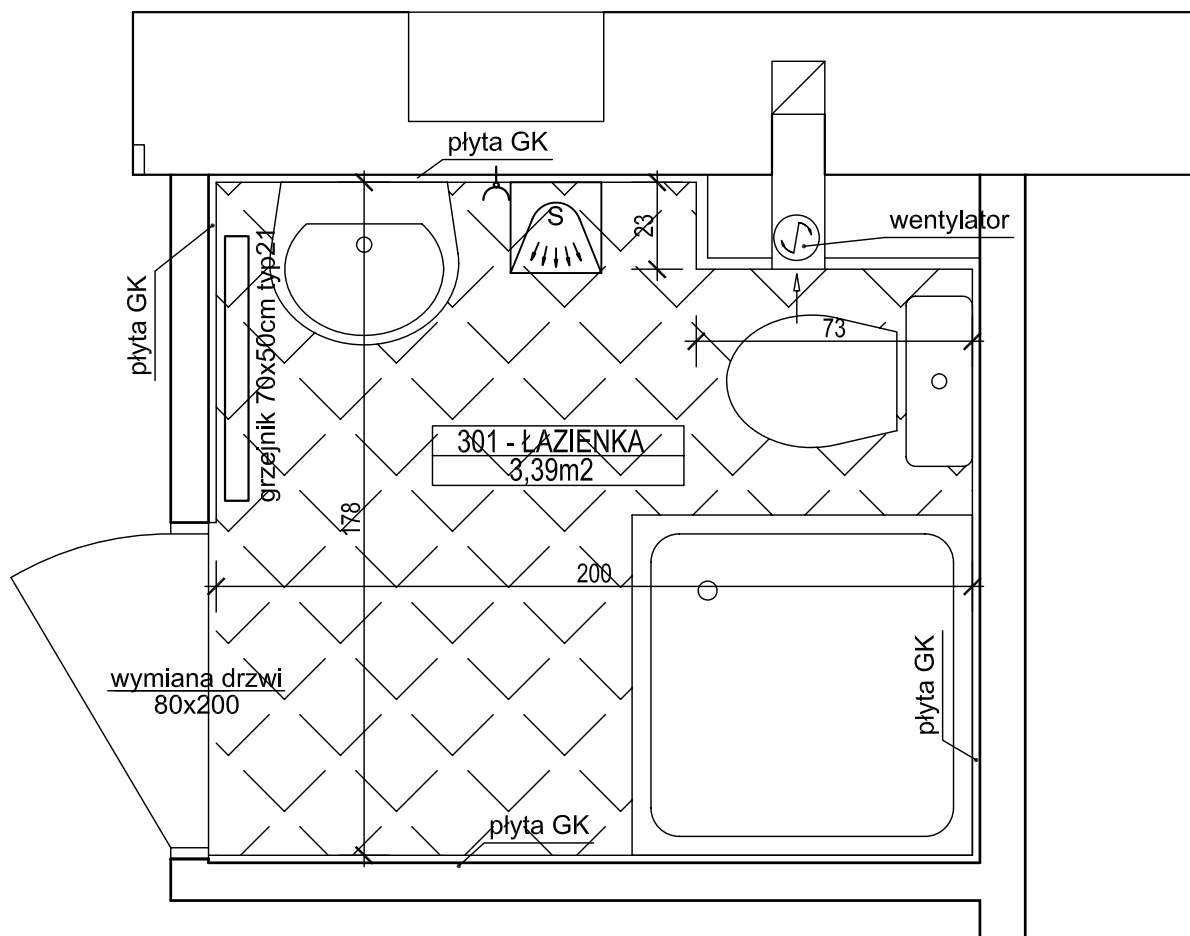

# 1 RZUT POMIESZCZENIA 301 1:20

**Spółdzielnia Obsługi Inwestycyjnej "Dompil"**  
64-920 Piła ul. Sikorskiego 33 tel/fax (67) 214-80-01

Investor	PAŃSTWOWA UCZELNIA Stanisława Staszica w Piłe Piła, ul. Podchorążych 10		Branża:	budowl.
Nazwa obiektu	PRZEBUDOWA BUDYNKU DOMU STUDENTA PUSS w PIŁE		Nr rysunku:	13.
Adres	PIŁA, ul. ŻEROMSKIEGO 14, działka nr 1311/1		Skala:	1:20
Nazwa rysunku	<b>RZUT POMIESZCZENIA 301</b>			
Projektował :	mgr inż. arch. Iwona Maciejewicz Wojtkiewicz <small>upr. do proj. w spec. architektonicznej bez ograniczeń</small>	Upr. nr : GP7342/1894/94	Data	04. 2021
Sprawdził :	mgr inż. arch. MACIEJ ZASADA <small>upr. do proj. w spec. architektonicznej bez ograniczeń</small>	138/MAOKK/17		04. 2021