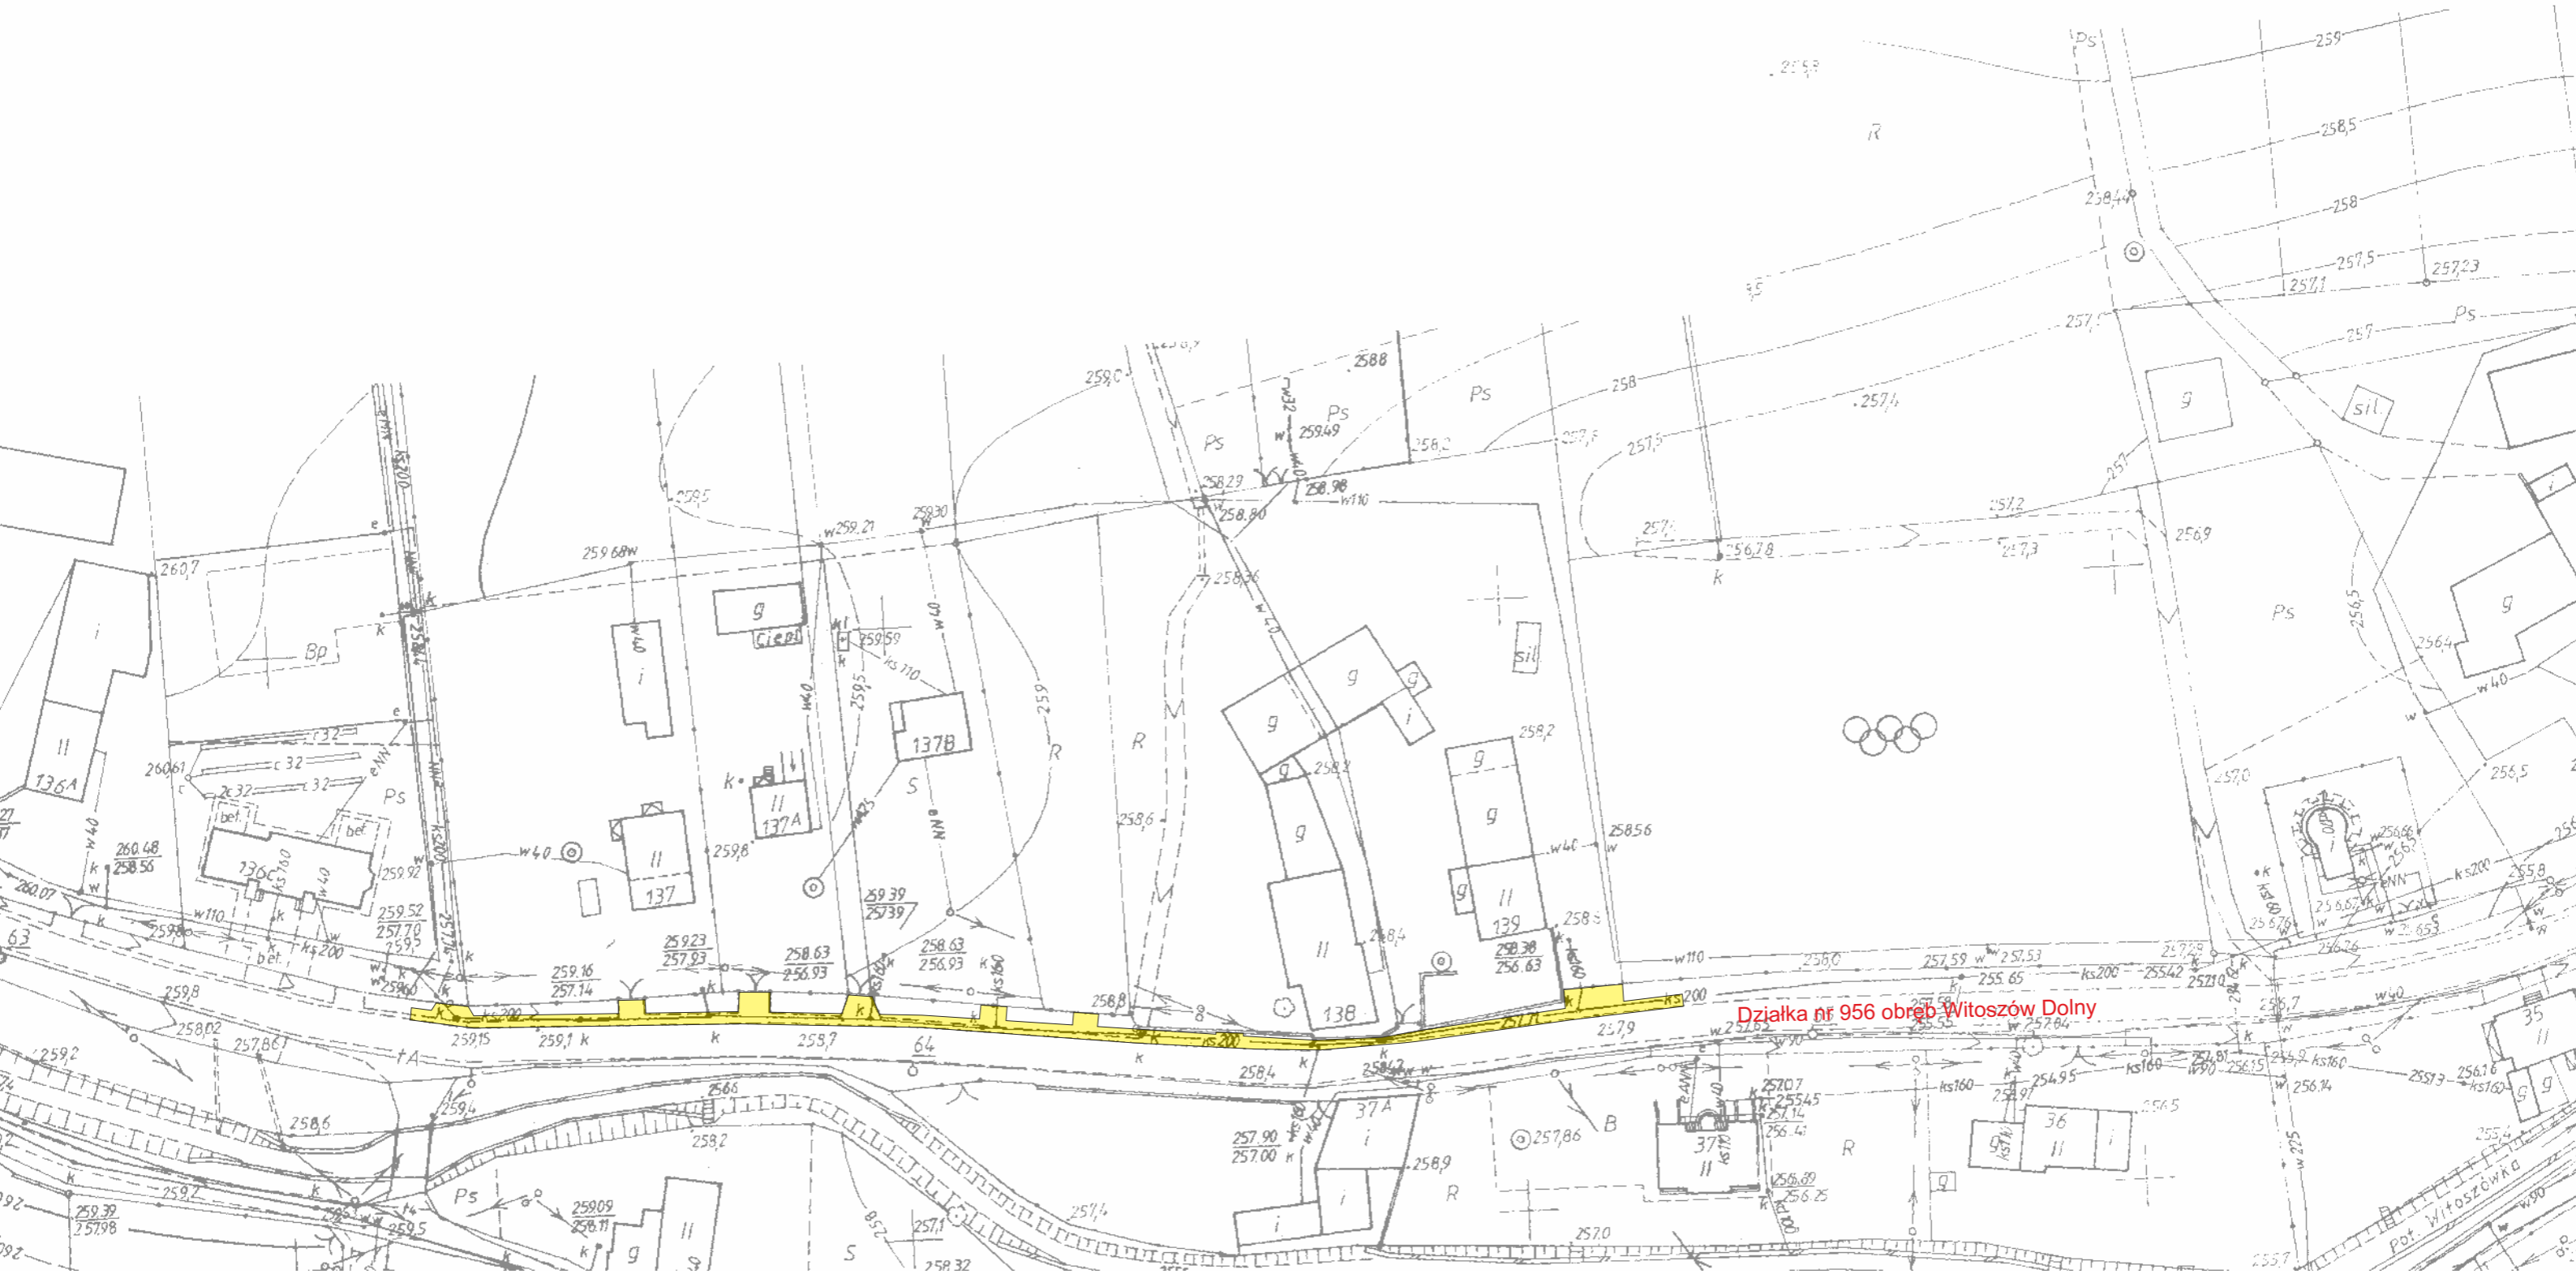

SŁUŻBA DROGOWA

Powiatu Świdnickiego
ul. Powstańców 12
58-140 Jaworzyna Śląska

Województwo: dolnośląskie
Powiat: świdnicki
Jednostka ewidencyjna: 021907_2, Świdnica
Obręb: 0029, Witoszów Dolny
MAPA SYTUACYJNO - WYSOKOŚCIOWA
dz. nr 956 obręb Witoszów Dolny
Skala 1:1000
Nazwa zadania:
„Budowa chodnika w ciągu drogi powiatowej nr 3396D
w miejscowości Witoszów Dolny”

 Chodnik z kostki betonowej