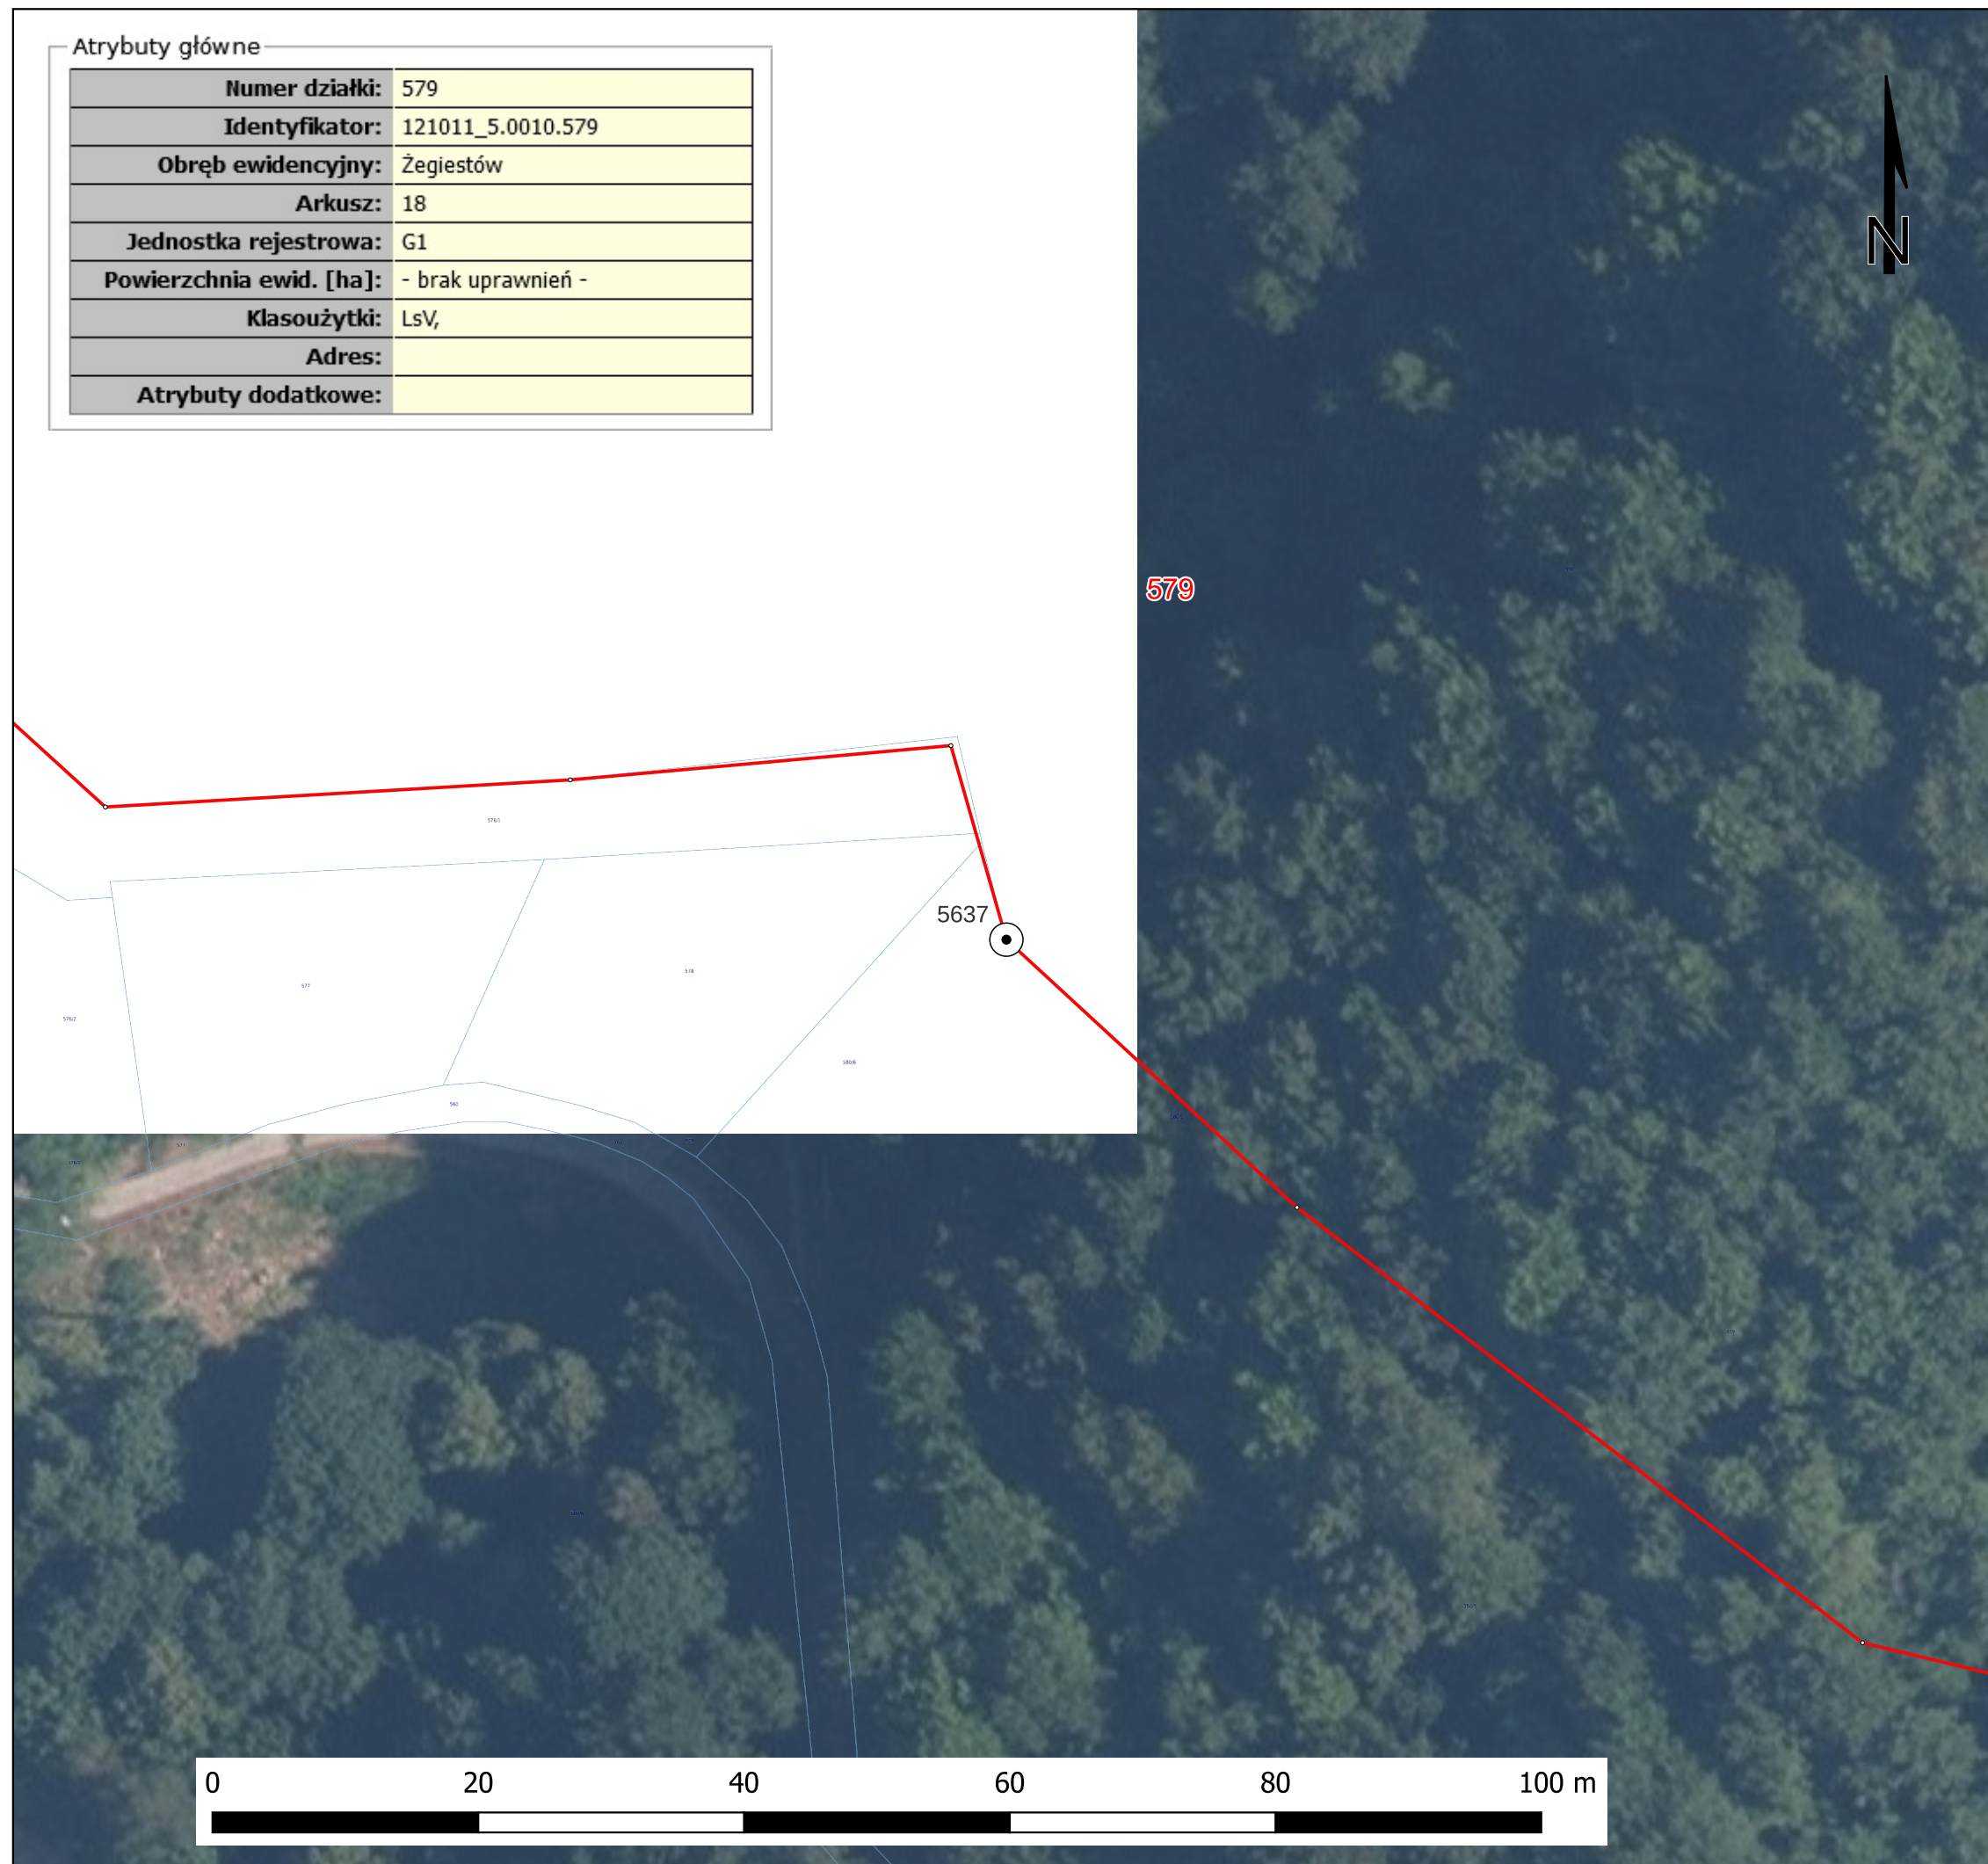

ZG.270.3.8.2023  
Lokalizacja punktów do wznowienia  
Obreb: Żegiestów  
Jednostka: Muszyna - wieś  
Nadlesnictwo Piwniczna  
Stan 08-08-2023 r

Atrybuty główne

Numer działki:	579
Identyfikator:	121011_5.0010.579
Obręb ewidencyjny:	Żegiestów
Arkusze:	18
Jednostka rejestrowa:	G1
Powierzchnia ewid. [ha]:	- brak uprawnień -
Klasoużytki:	LsV,
Adres:	
Atrybuty dodatkowe:	

Legenda

- pkt\_do wznowienia
- działki ewidencyjne
- wydzielenia
- oddziały
- 
-