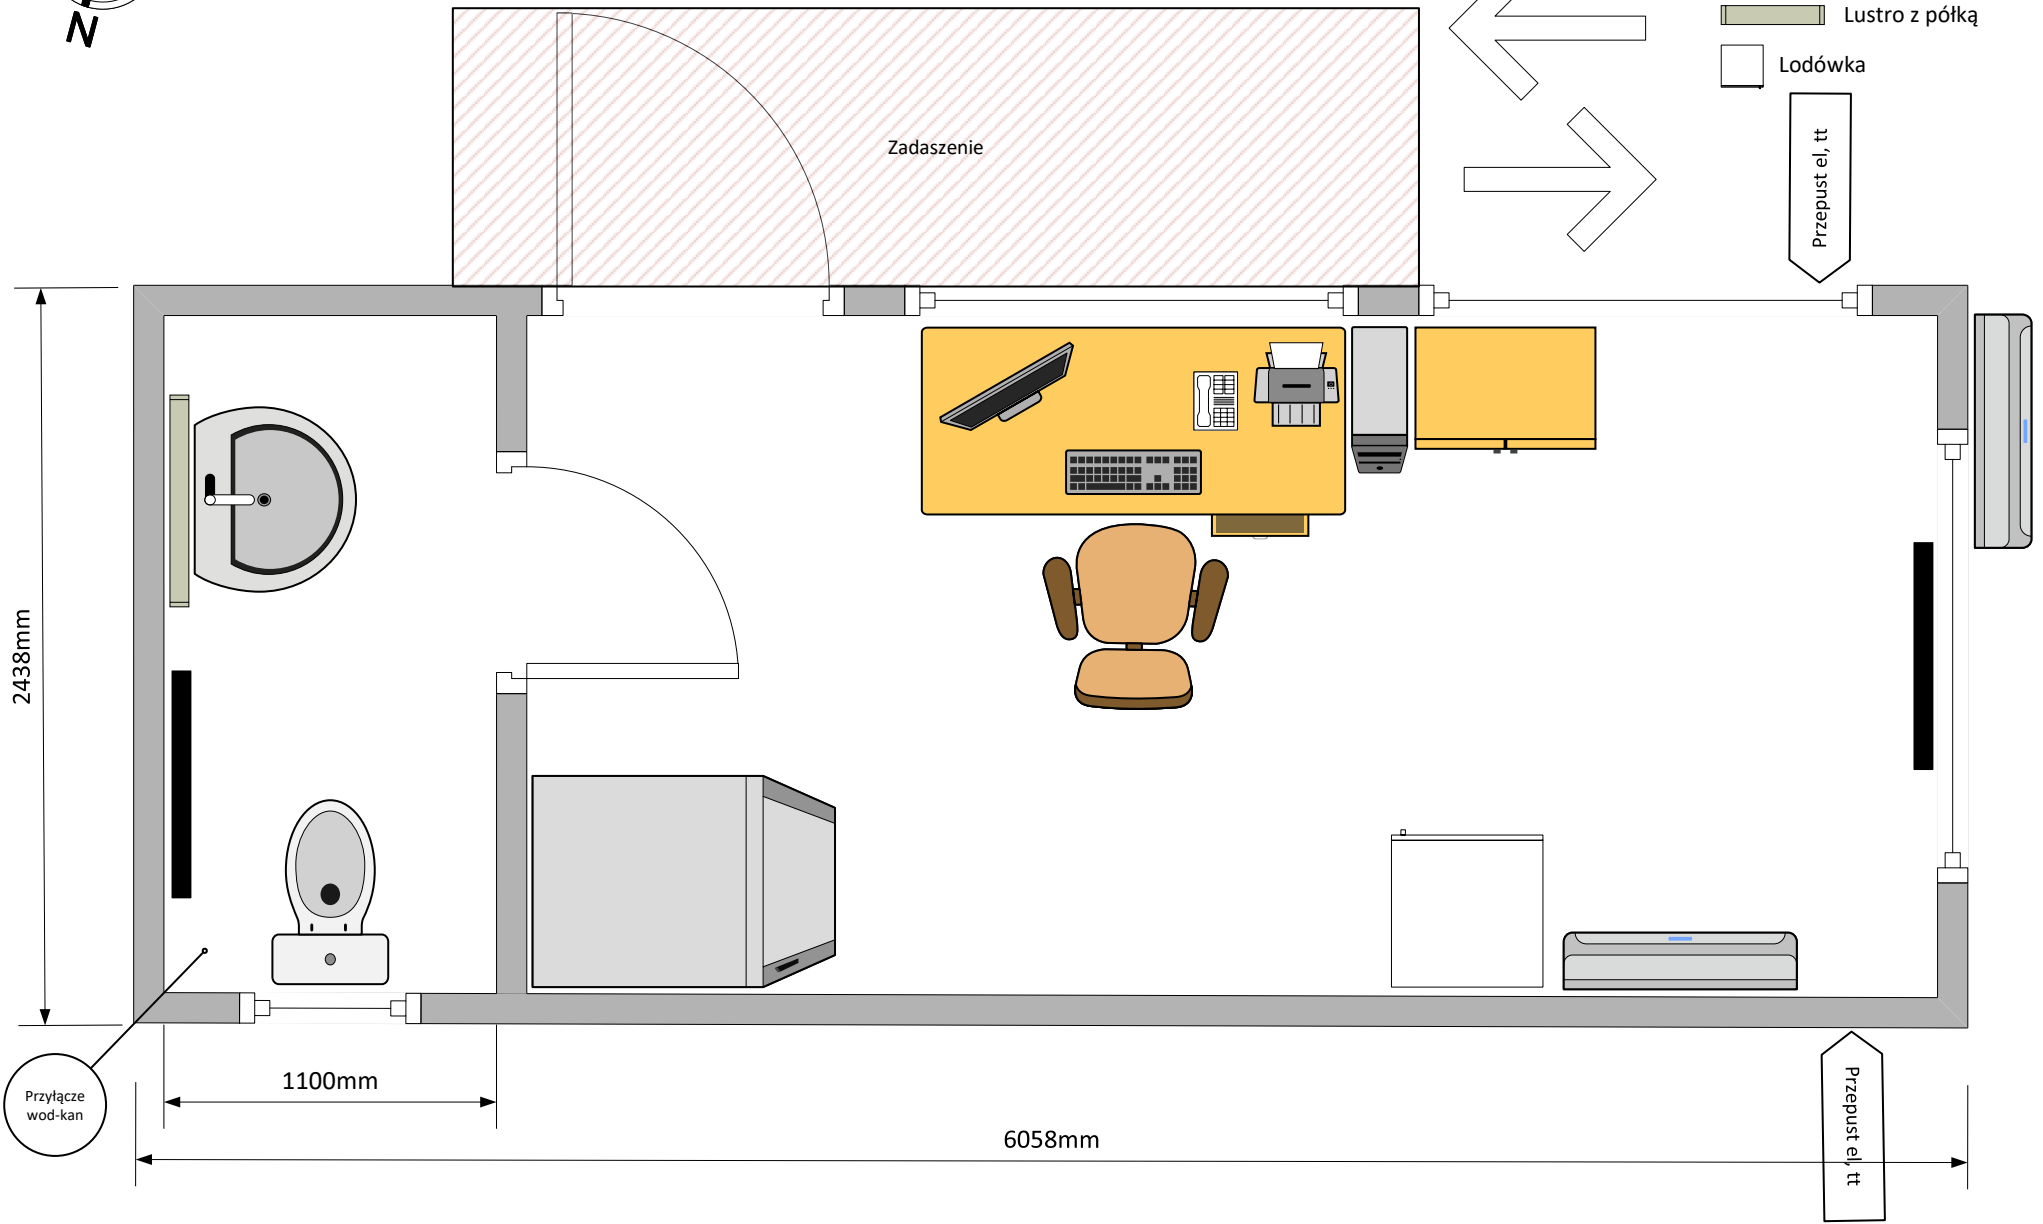

Posterunek ochrony nr 1 - Brama „Katowicka”

Przyłącze wod.

Przyłącze kan.

-  Kontener na dokumenty
-  Grzejnik
-  Klimatyzator
-  Lustro z półką
-  Lodówka

Przepust el, tt

SKALA: 1:25

Posterunek ochrony nr 2 - Brama „Pod wiaduktem”

-  Kontener na dokumenty
-  Grzejnik
-  Klimatyzator
-  Lustro z półką
-  Lodówka

SKALA: 1:25

Posterunek ochrony nr 3 - Brama „Wałbrzyska”

- Kontener na dokumenty
- Grzejnik
- Klimatyzator
- Lustro z półką
- Lodówka

SKALA: 1:25