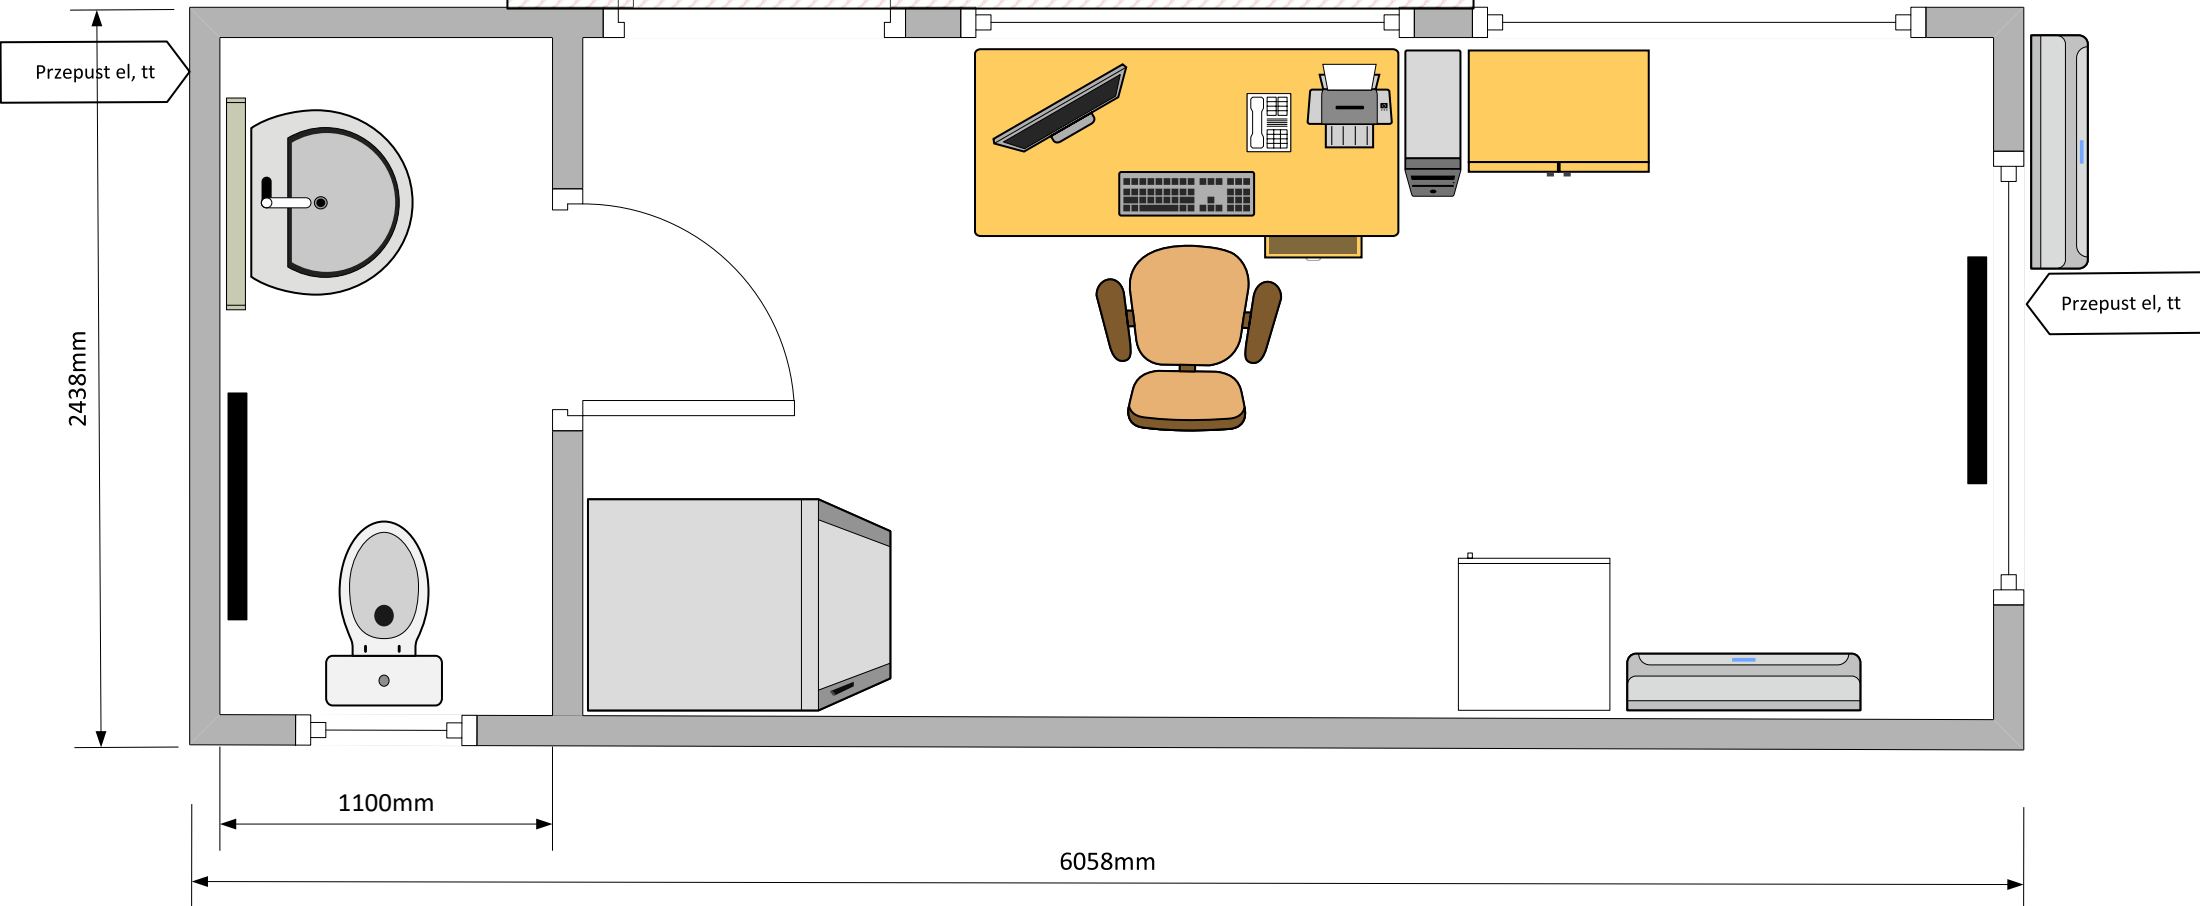

Posterunek ochrony nr 1 - Brama „Katowicka”

Przyłącze wod.

Przyłącze kan.

-  Kontener na dokumenty
-  Grzejnik
-  Klimatyzator
-  Lustro z półką
-  Lodówka

Przepust el, tt

SKALA: 1:25

Posterunek ochrony nr 2 - Brama „Pod wiaduktem”

-  Kontener na dokumenty
-  Grzejnik
-  Klimatyzator
-  Lustro z półką
-  Lodówka

SKALA: 1:25

Posterunek ochrony nr 3 - Brama „Wałbrzyska”

- Kontener na dokumenty
- Grzejnik
- Klimatyzator
- Lustro z półką
- Lodówka

SKALA: 1:25