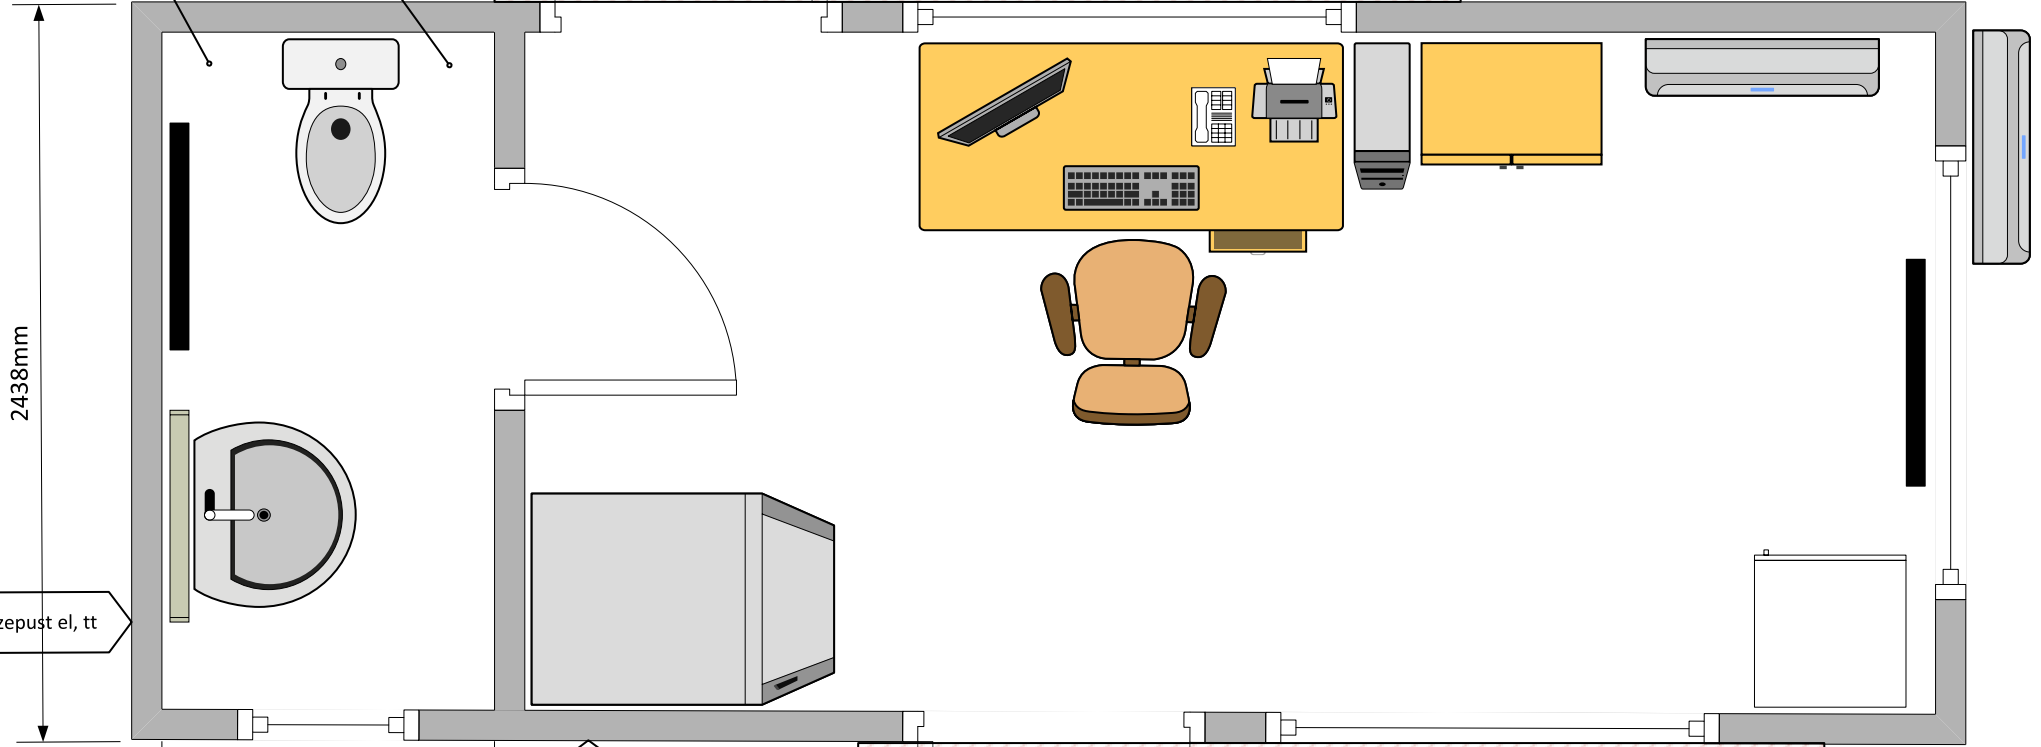

Posterunek ochrony nr 1 - Brama „Katowicka”

Przyłącze wod.

Przyłącze kan.

-  Kontener na dokumenty
-  Grzejnik
-  Klimatyzator
-  Lustro z półką
-  Lodówka

Przepust el, tt

SKALA: 1:25

Posterunek ochrony nr 2 - Brama „Pod wiaduktem”

-  Kontener na dokumenty
-  Grzejnik
-  Klimatyzator
-  Lustro z półką
-  Lodówka

SKALA: 1:25

Posterunek ochrony nr 3 - Brama „Wałbrzyska”

- Kontener na dokumenty
- Grzejnik
- Klimatyzator
- Lustro z półką
- Lodówka

SKALA: 1:25