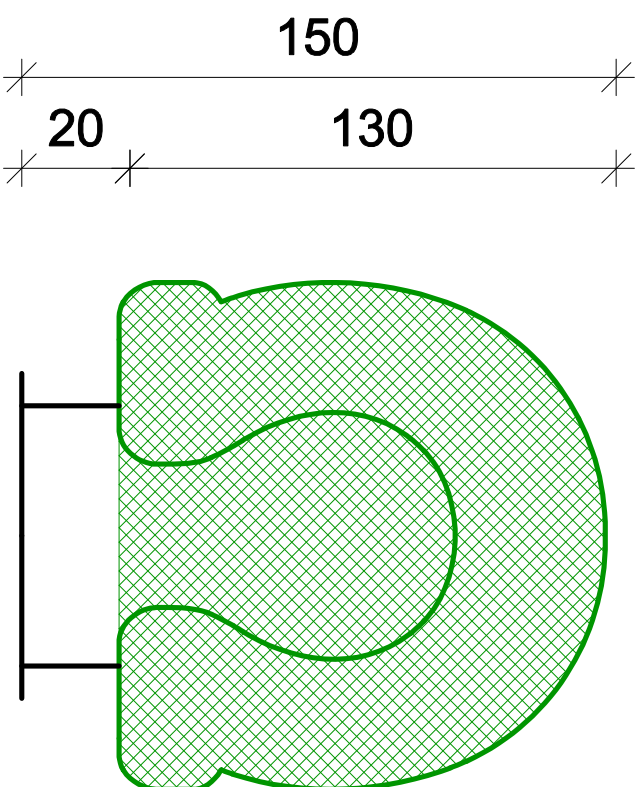

FRONT

TYŁ

BOK L/P

Wymiary

wysokość 1.50 m

szerokość 1.40 m

głębokość 0.40 m

Grubość blachy 2

profile 20x20

Kolor zielony nr RGG#OE653F;CMYK C87 M6 Y87 K15; RAL 6016/629