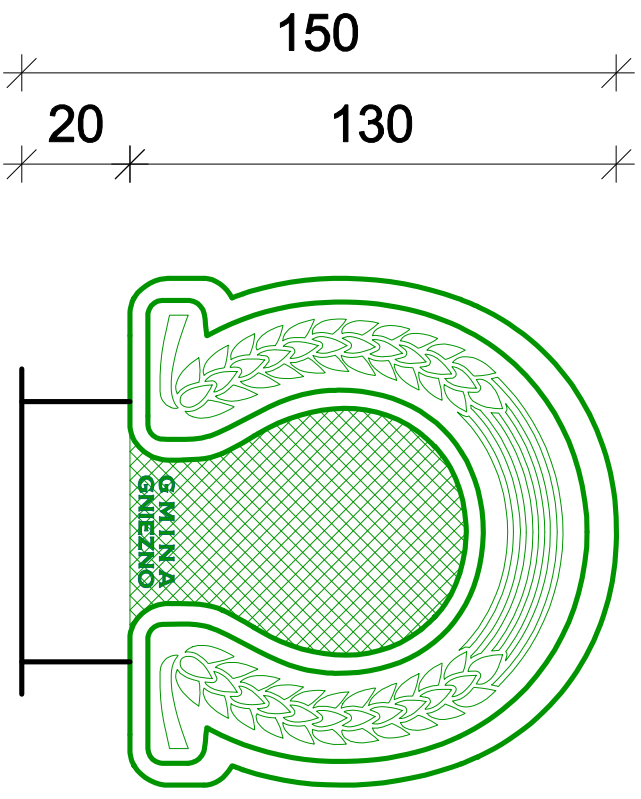

FRONT

TYŁ

BOK L/P

Wymiary

wysokość 1.50 m

szerokość 1.40 m

głębokość 0.40 m

Grubość blachy 2

profile 20x20

Kolor zielony nr RGG#OE653F;CMYK C87 M6 Y87 K15; RAL 6016/629