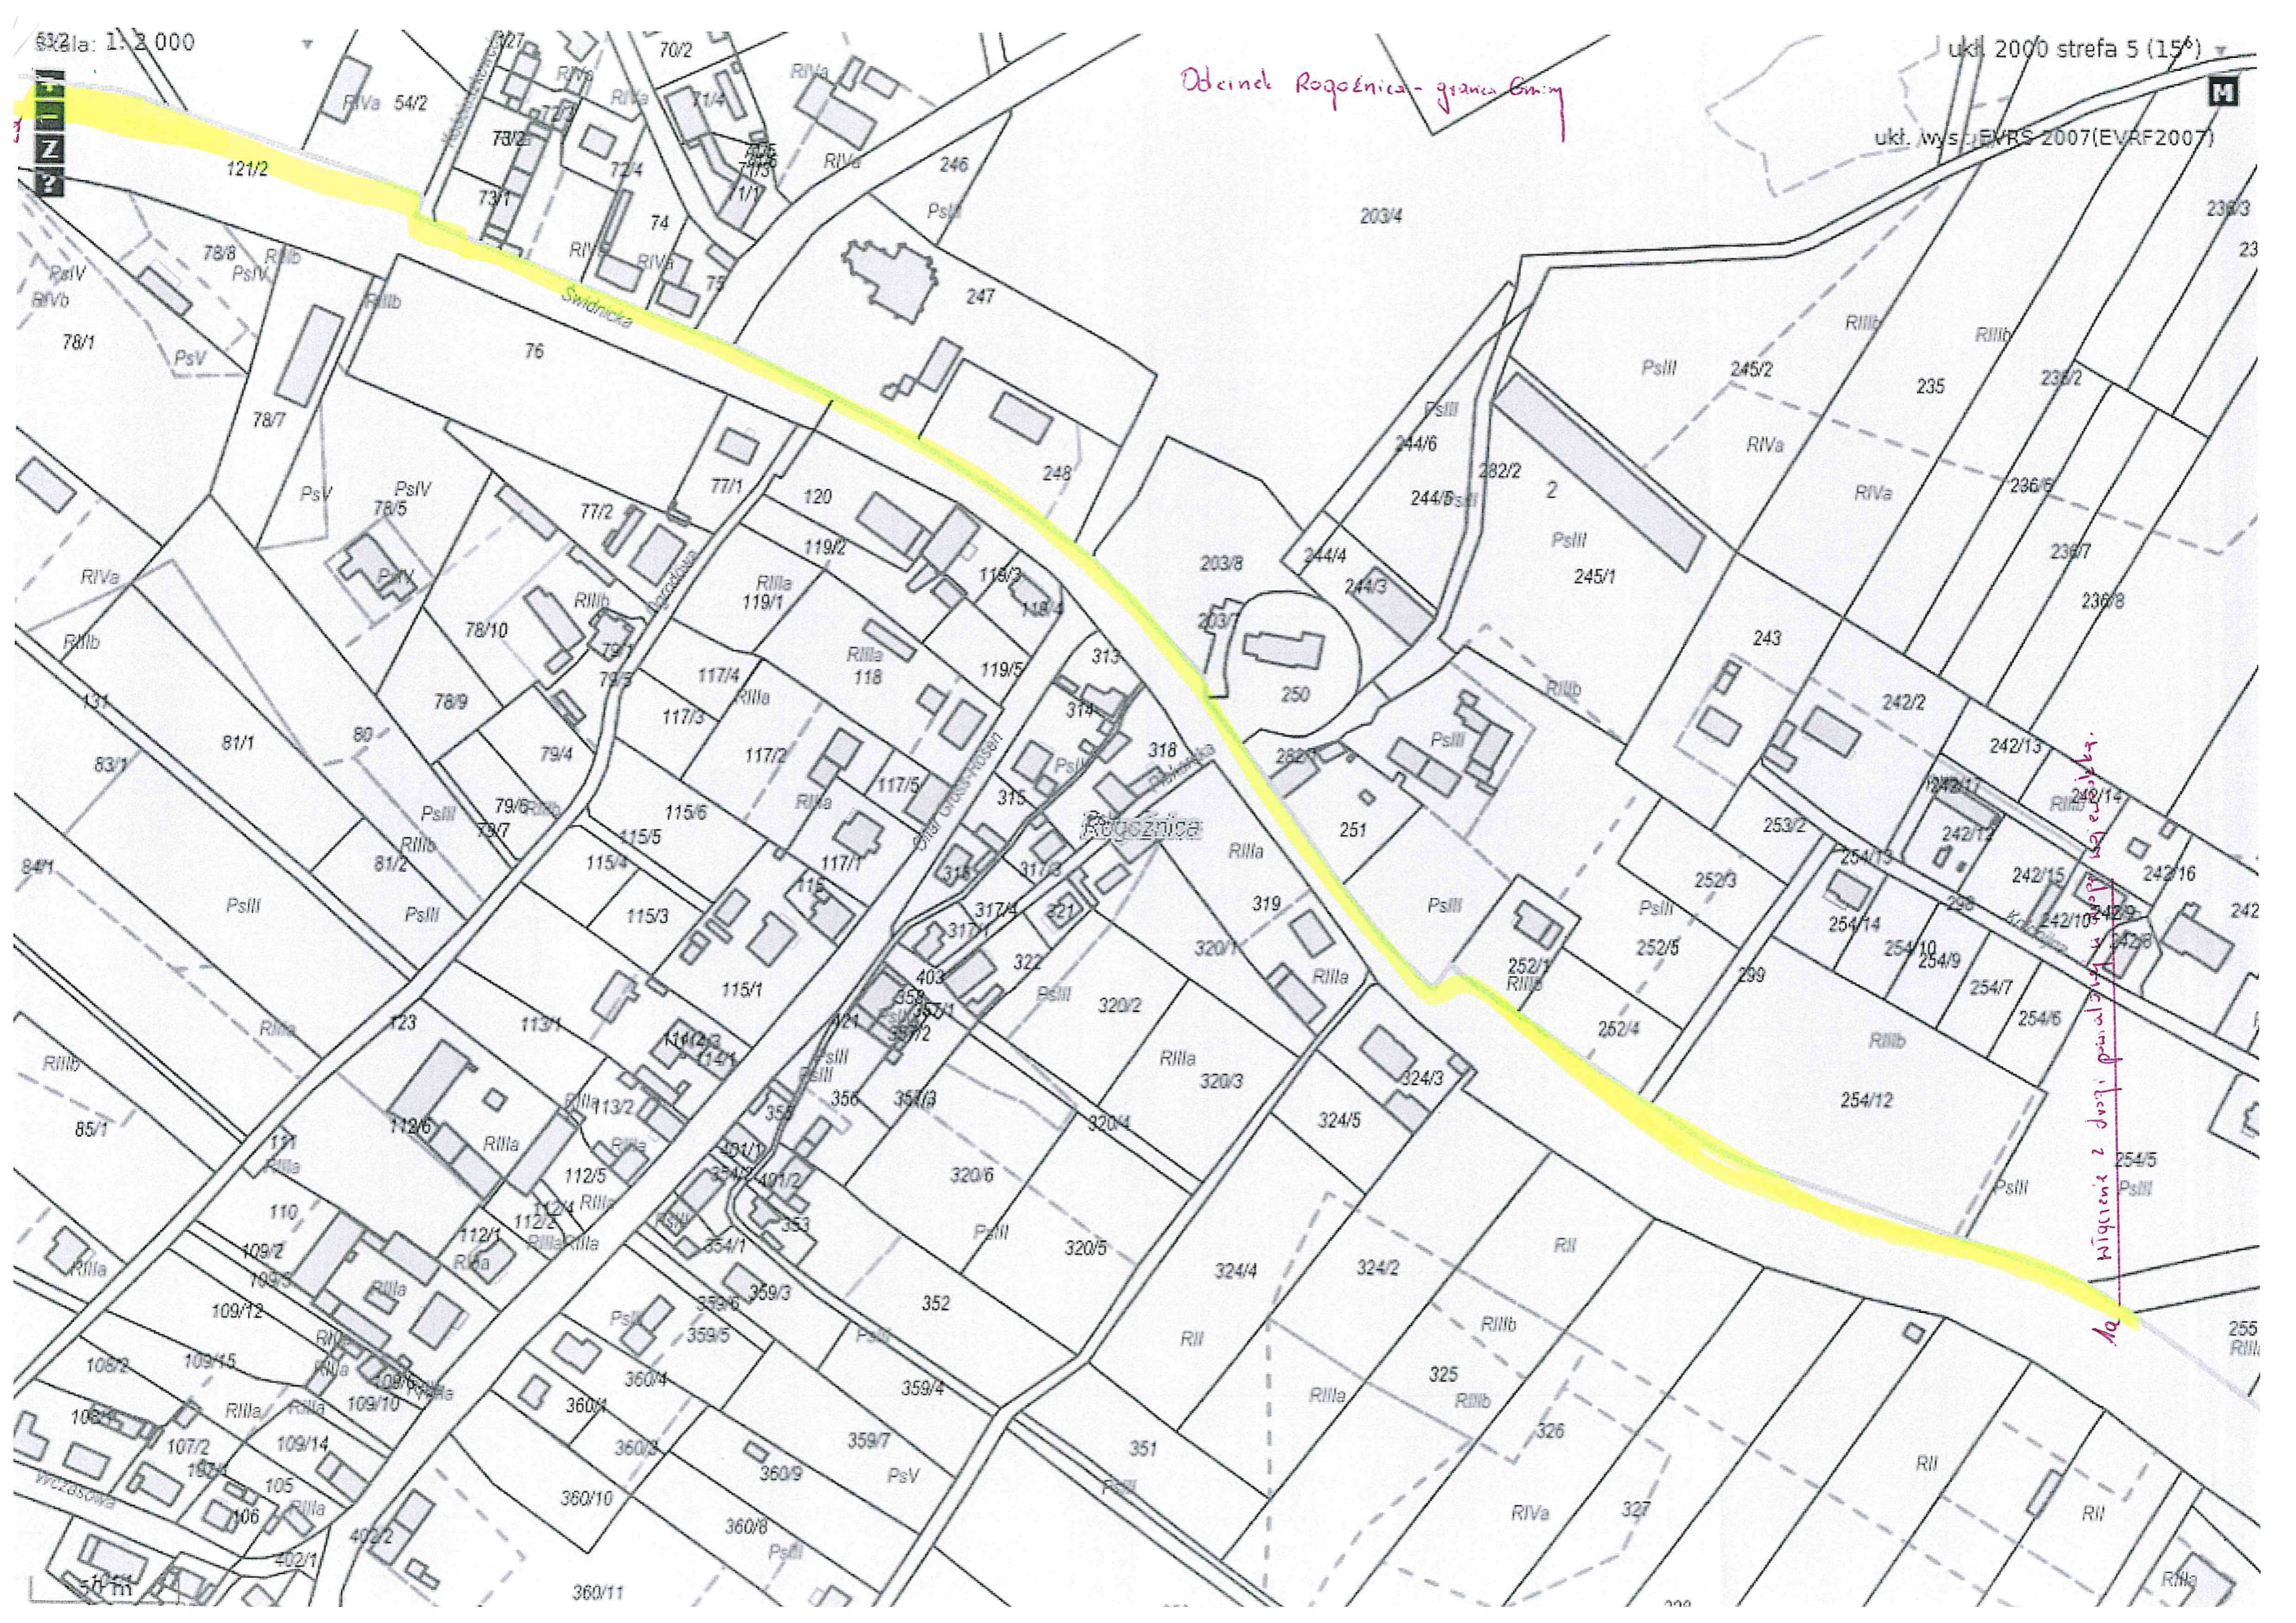

*Osiedle Rogoźnica - granica Gminy*

ukł. wys. EVRS 2007 (EVRF2007)

*Wiązanie z drogą powiatową 159*

Rogoźnica

Wyczasowa

50 m

Odcinek Rogoźnica - granica Gminy