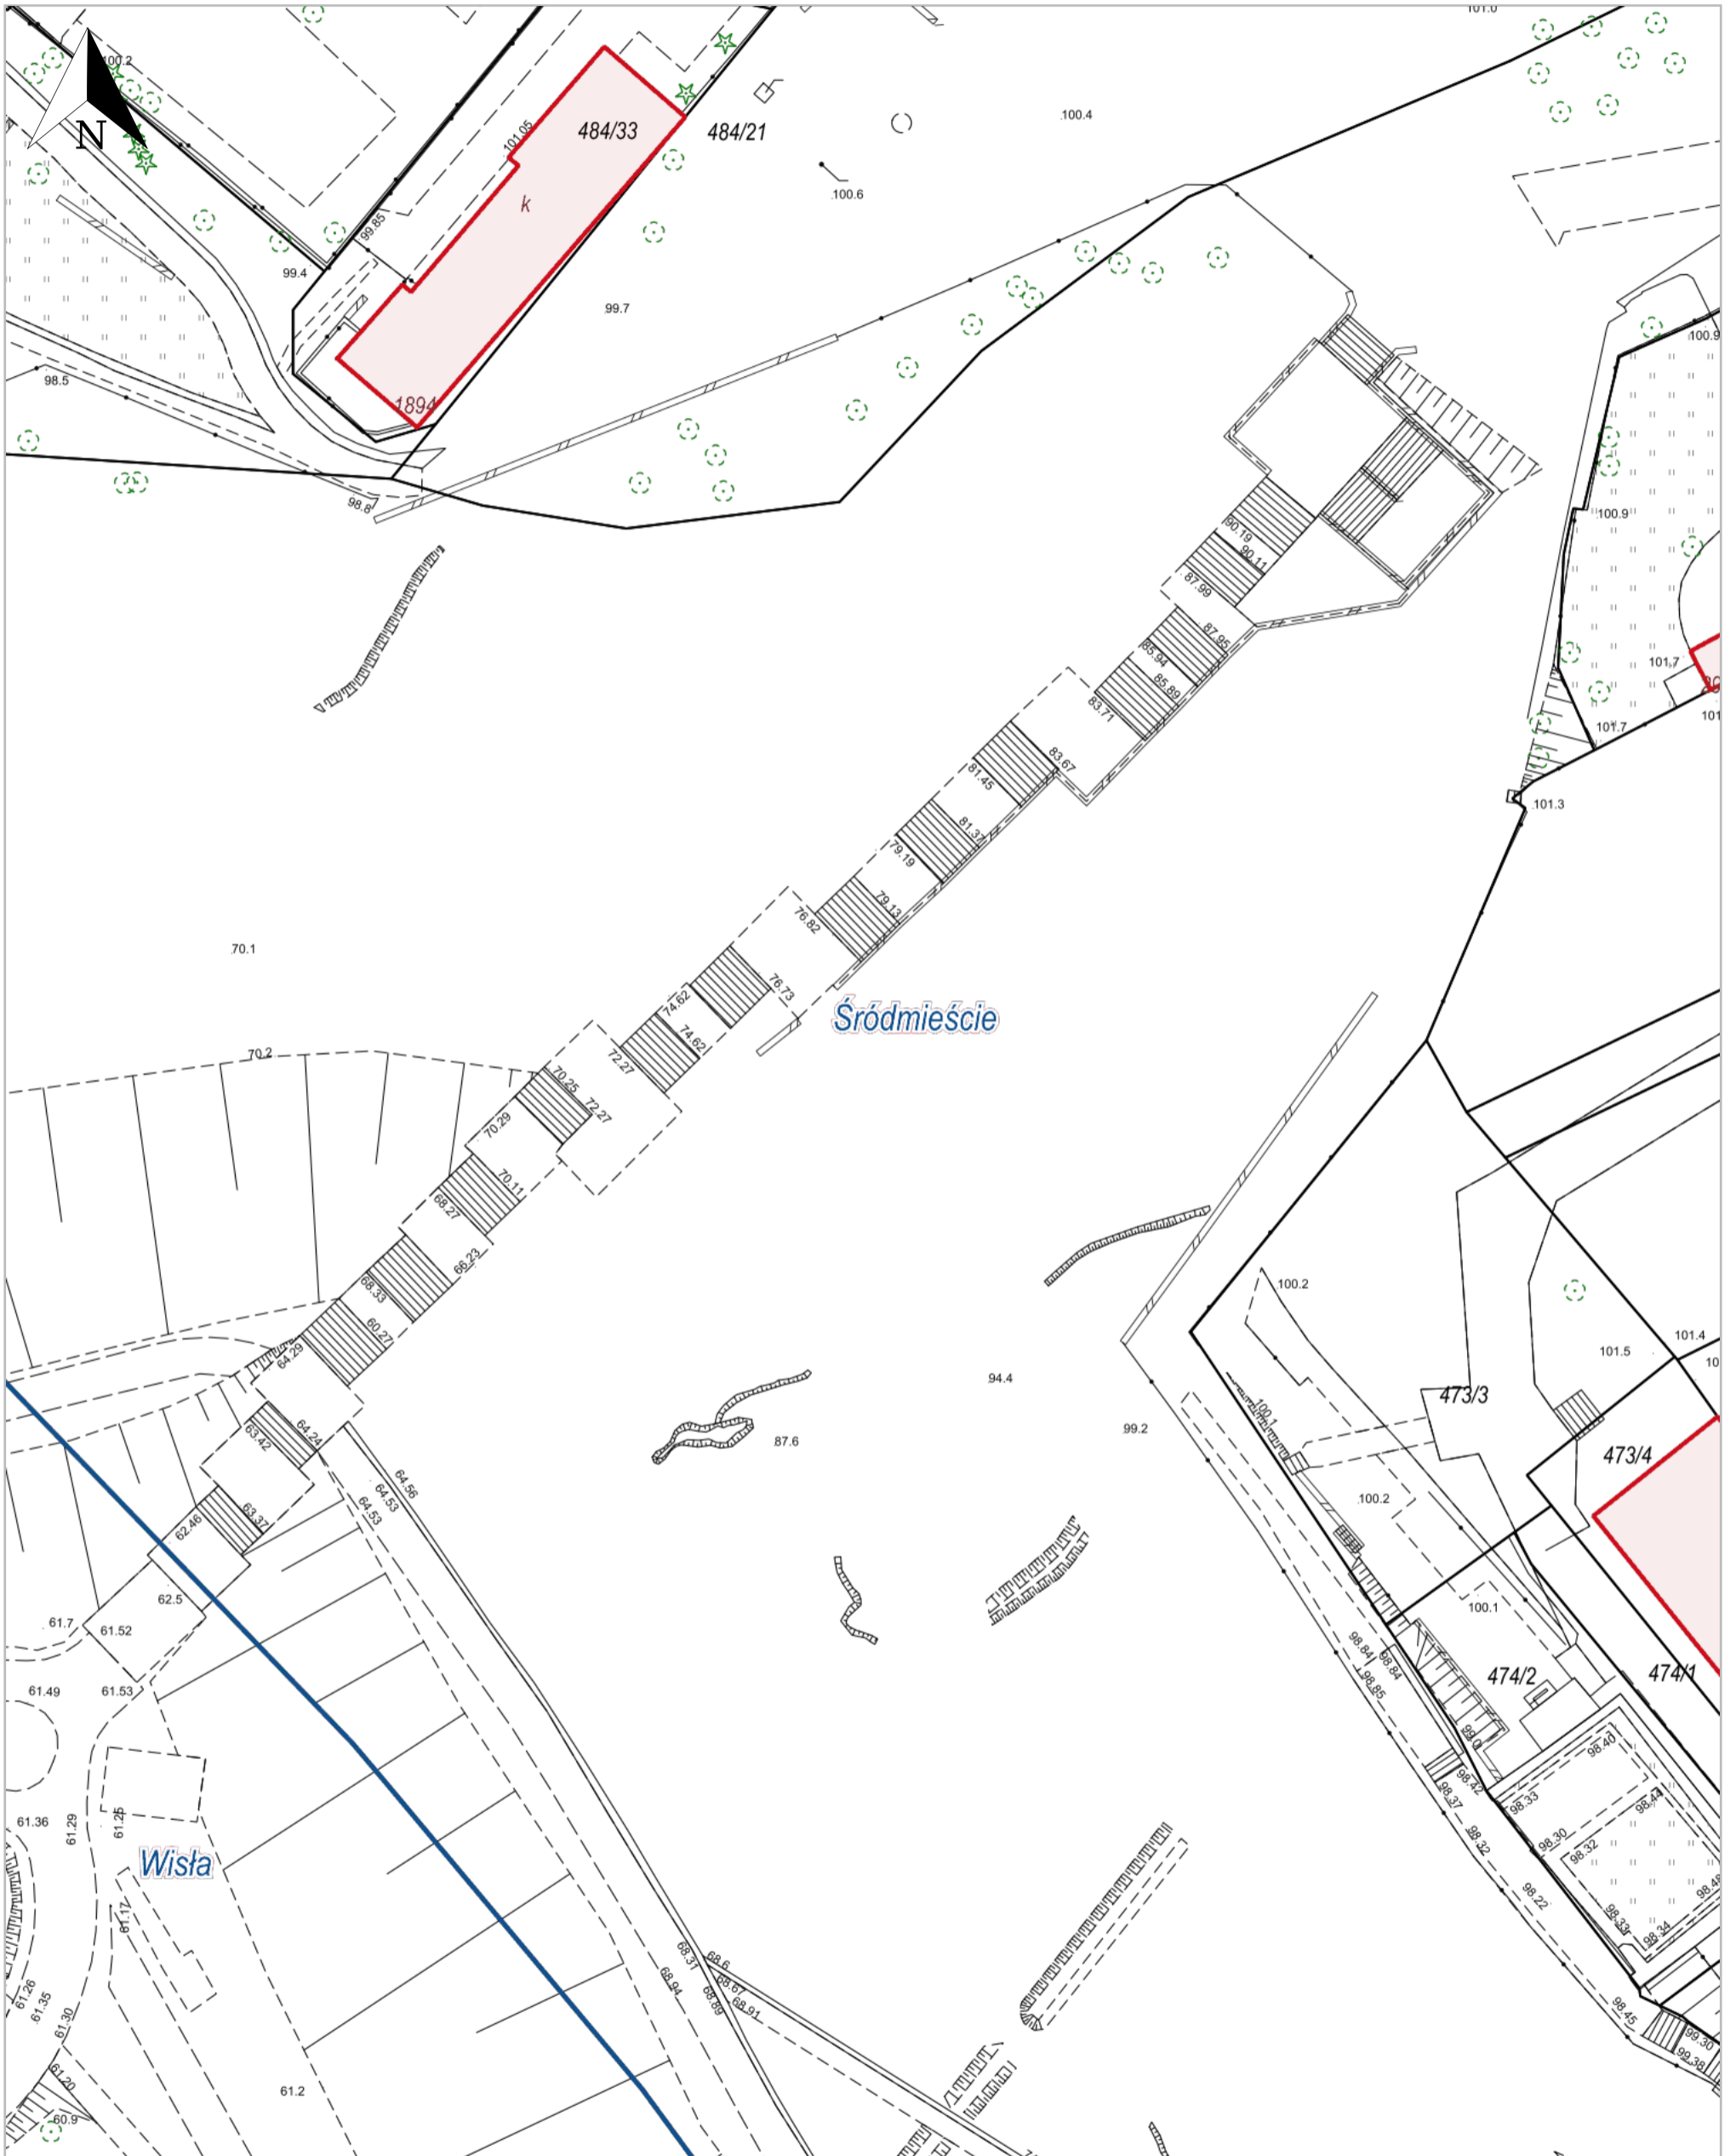

# Wydruk z systemu IntraEWID

Schody - dz. 484/27 obr. 0008

skala 1: 500

układ współrzędnych 2000 strefa 7 (21°)

Śródmieście, M. Płock | Wisła, M. Płock

## Legenda

 Granica obrębu

 Budynek

 Działka