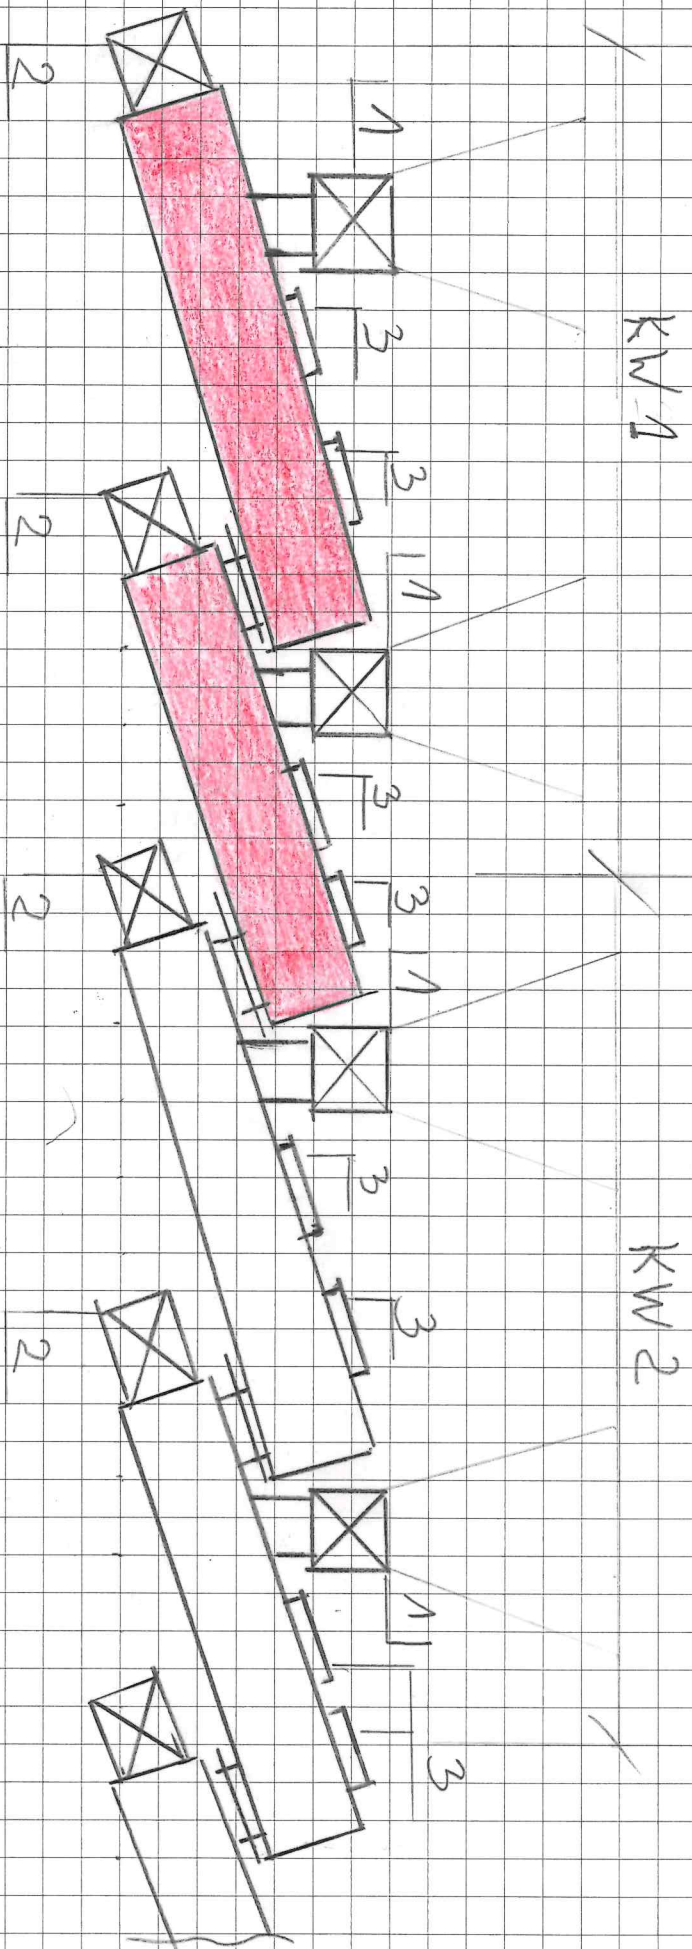

MPEC LESZNO

- 1 - dozownik celkowy 3/15
- 2 - przetłocznia z silnikiem
- 3 - wiatr rewizyjny 200x200