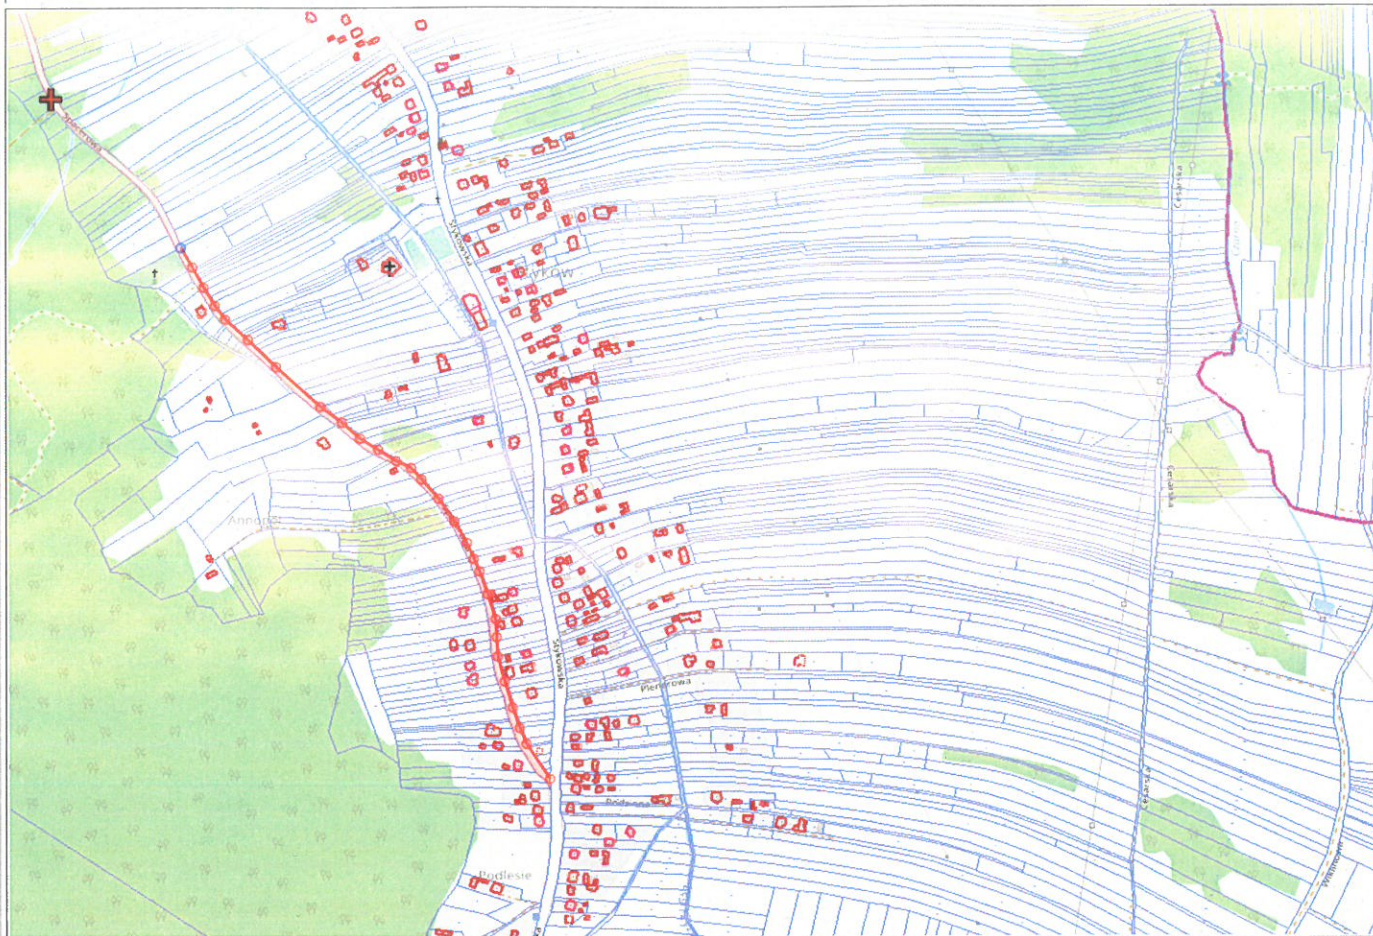

## Mapa

Sporządzono dnia: 15.2.2022 r.

Wydruk ma charakter poglądowy i nie jest dokumentem

**Mapa poglądowa – do opracowania projektu  
oświetlenia drogowego  
ul. Spacerowej w Głogowie Mlp. – oś. Styków o  
łącznej długości ok. 922 mb**