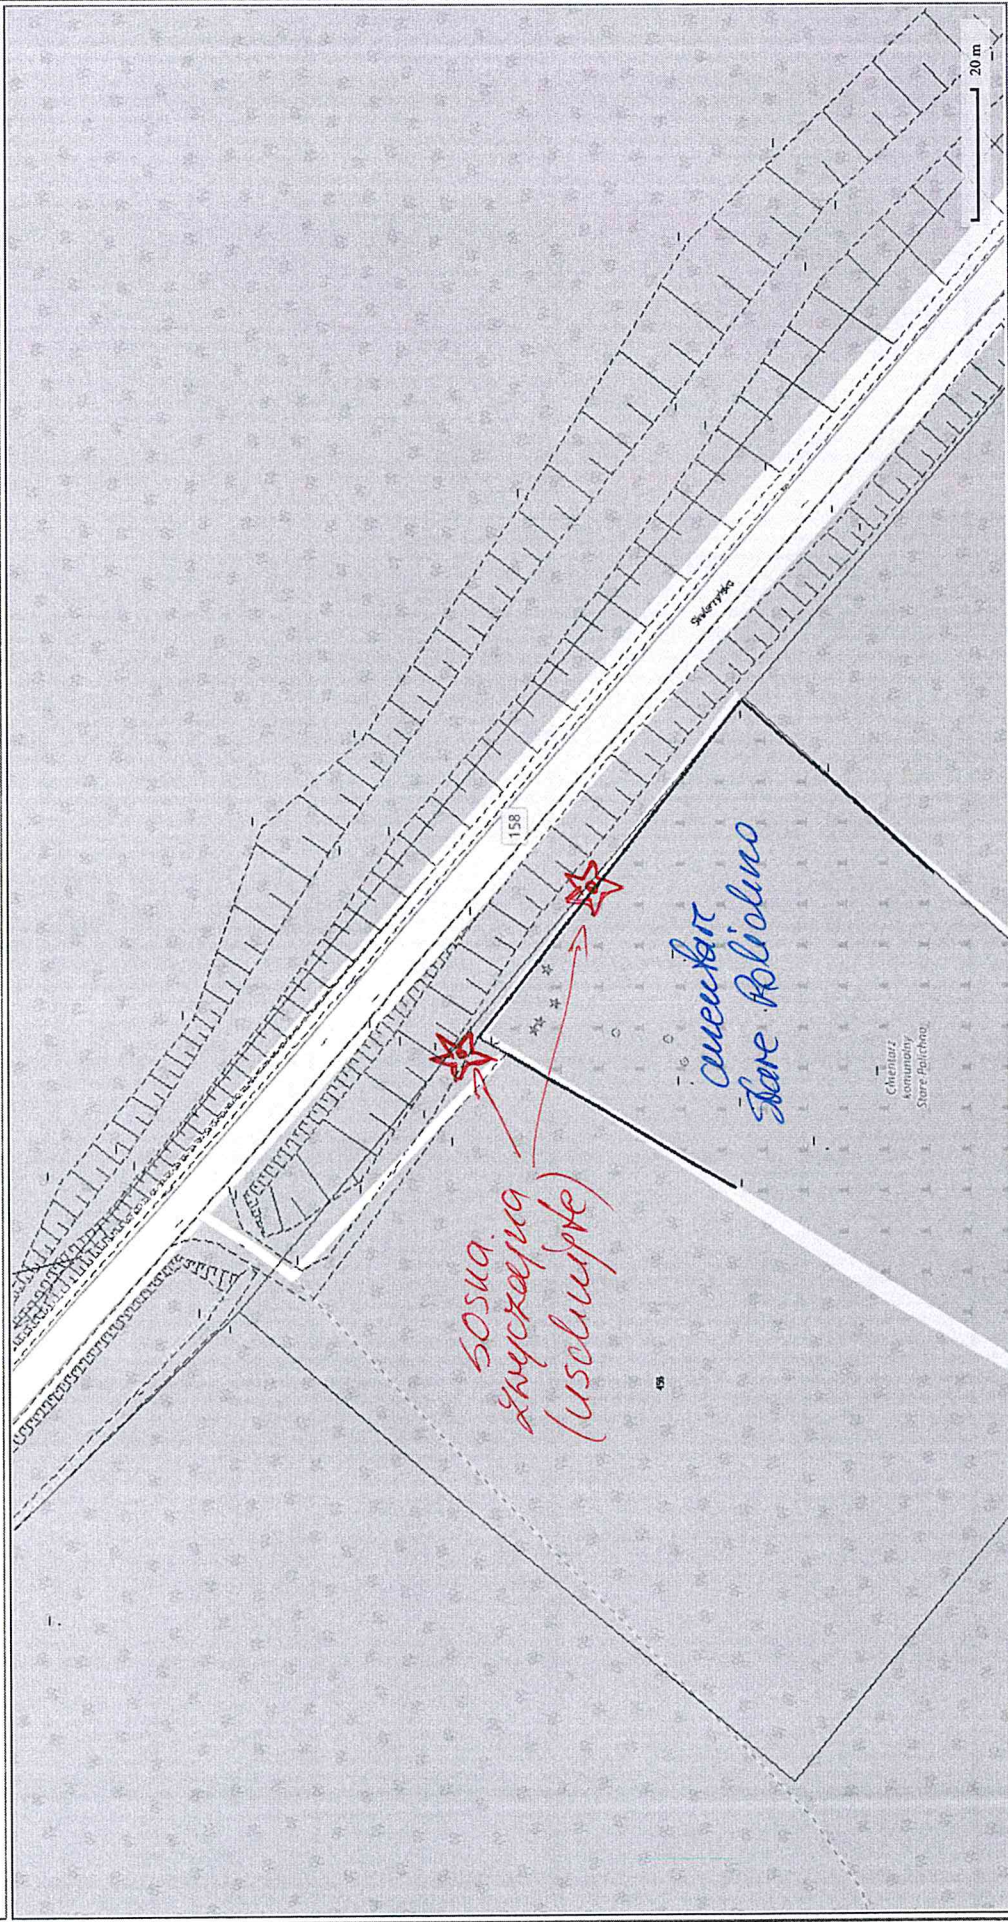

# Mapa

Sporządzono dnia: 9.2.2023 r.

Wydruk ma charakter poglądowy i nie jest dokumentem

*Uszytkosawie dross na drzawce nr 456 obryb Stare Polichno  
 z szeluki w okolicach awentara w Starym Polichno*