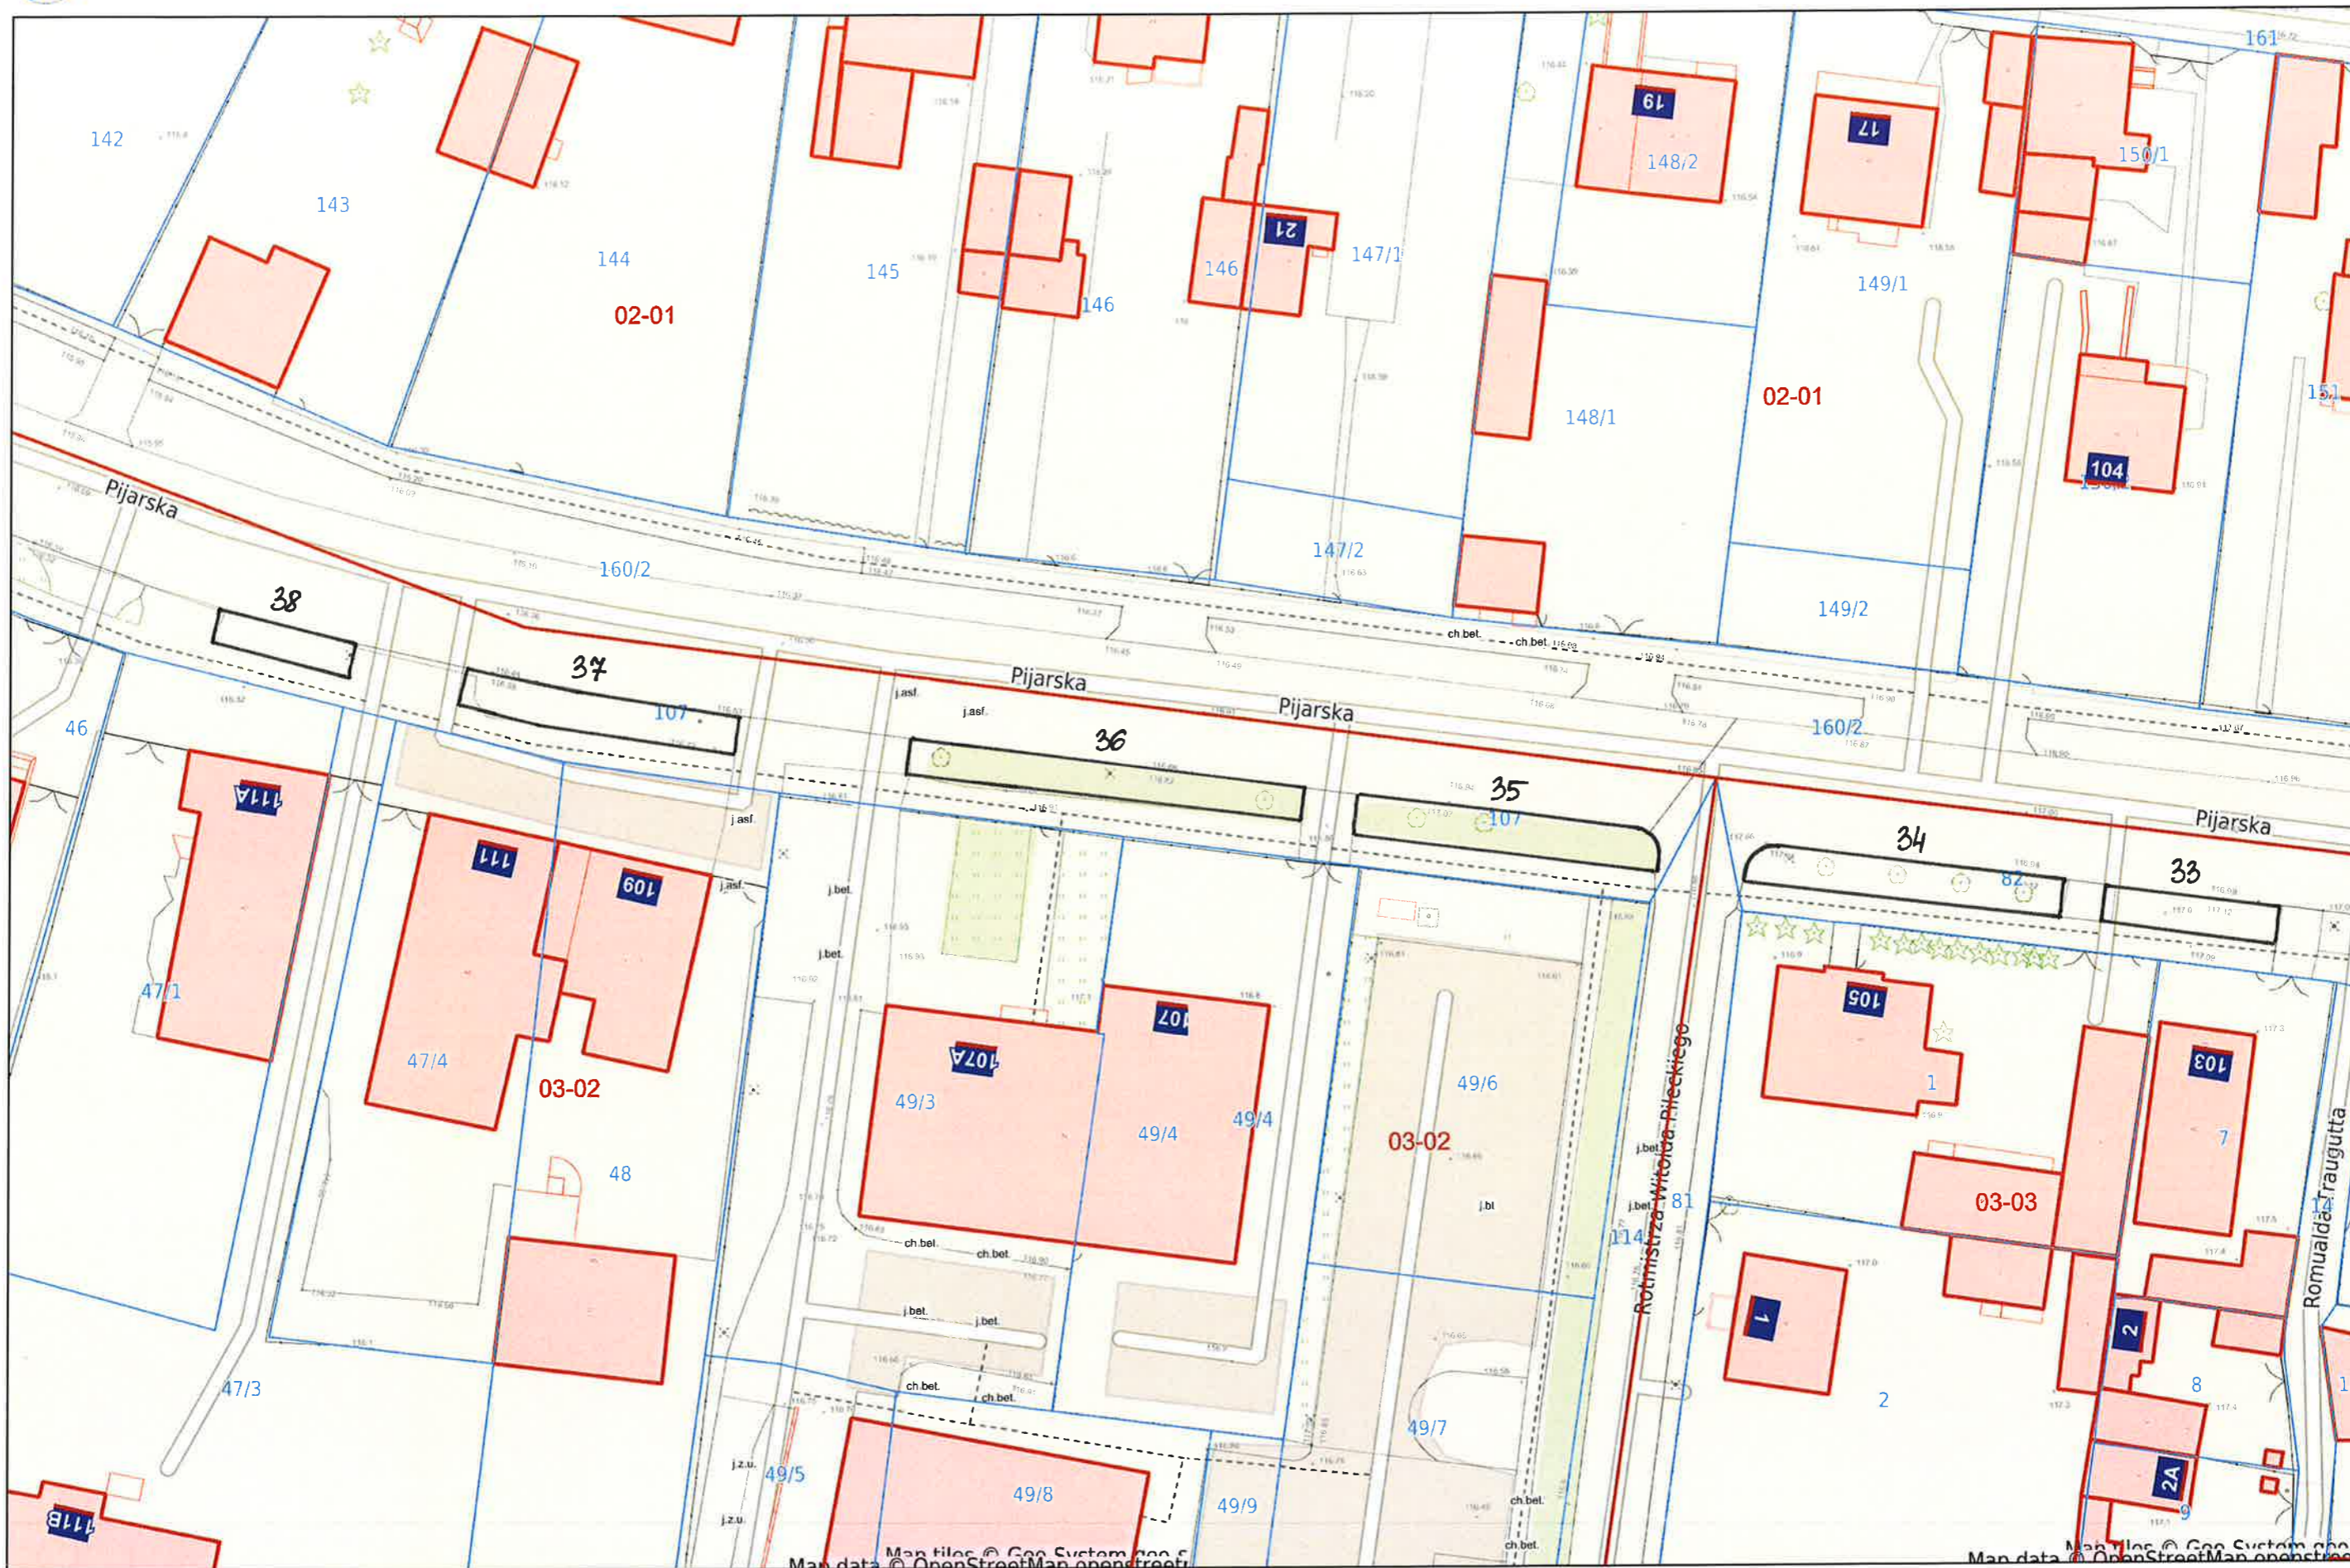

Góra Kalwaria - System Informacji Przestrzennej

skala 1 : 500

Góra Kalwaria - System Informacji Przestrzennej

skala 1 : 500

Góra Kalwaria - System Informacji Przestrzennej

skala 1 : 500

Góra Kalwaria - System Informacji Przestrzennej

skala 1 : 500

Góra Kalwaria - System Informacji Przestrzennej

skala 1 : 500

Map tiles © Geo System gsg
Map data © OpenStreetMap

Map tiles © Geo System gsg
Map data © OpenStreetMap