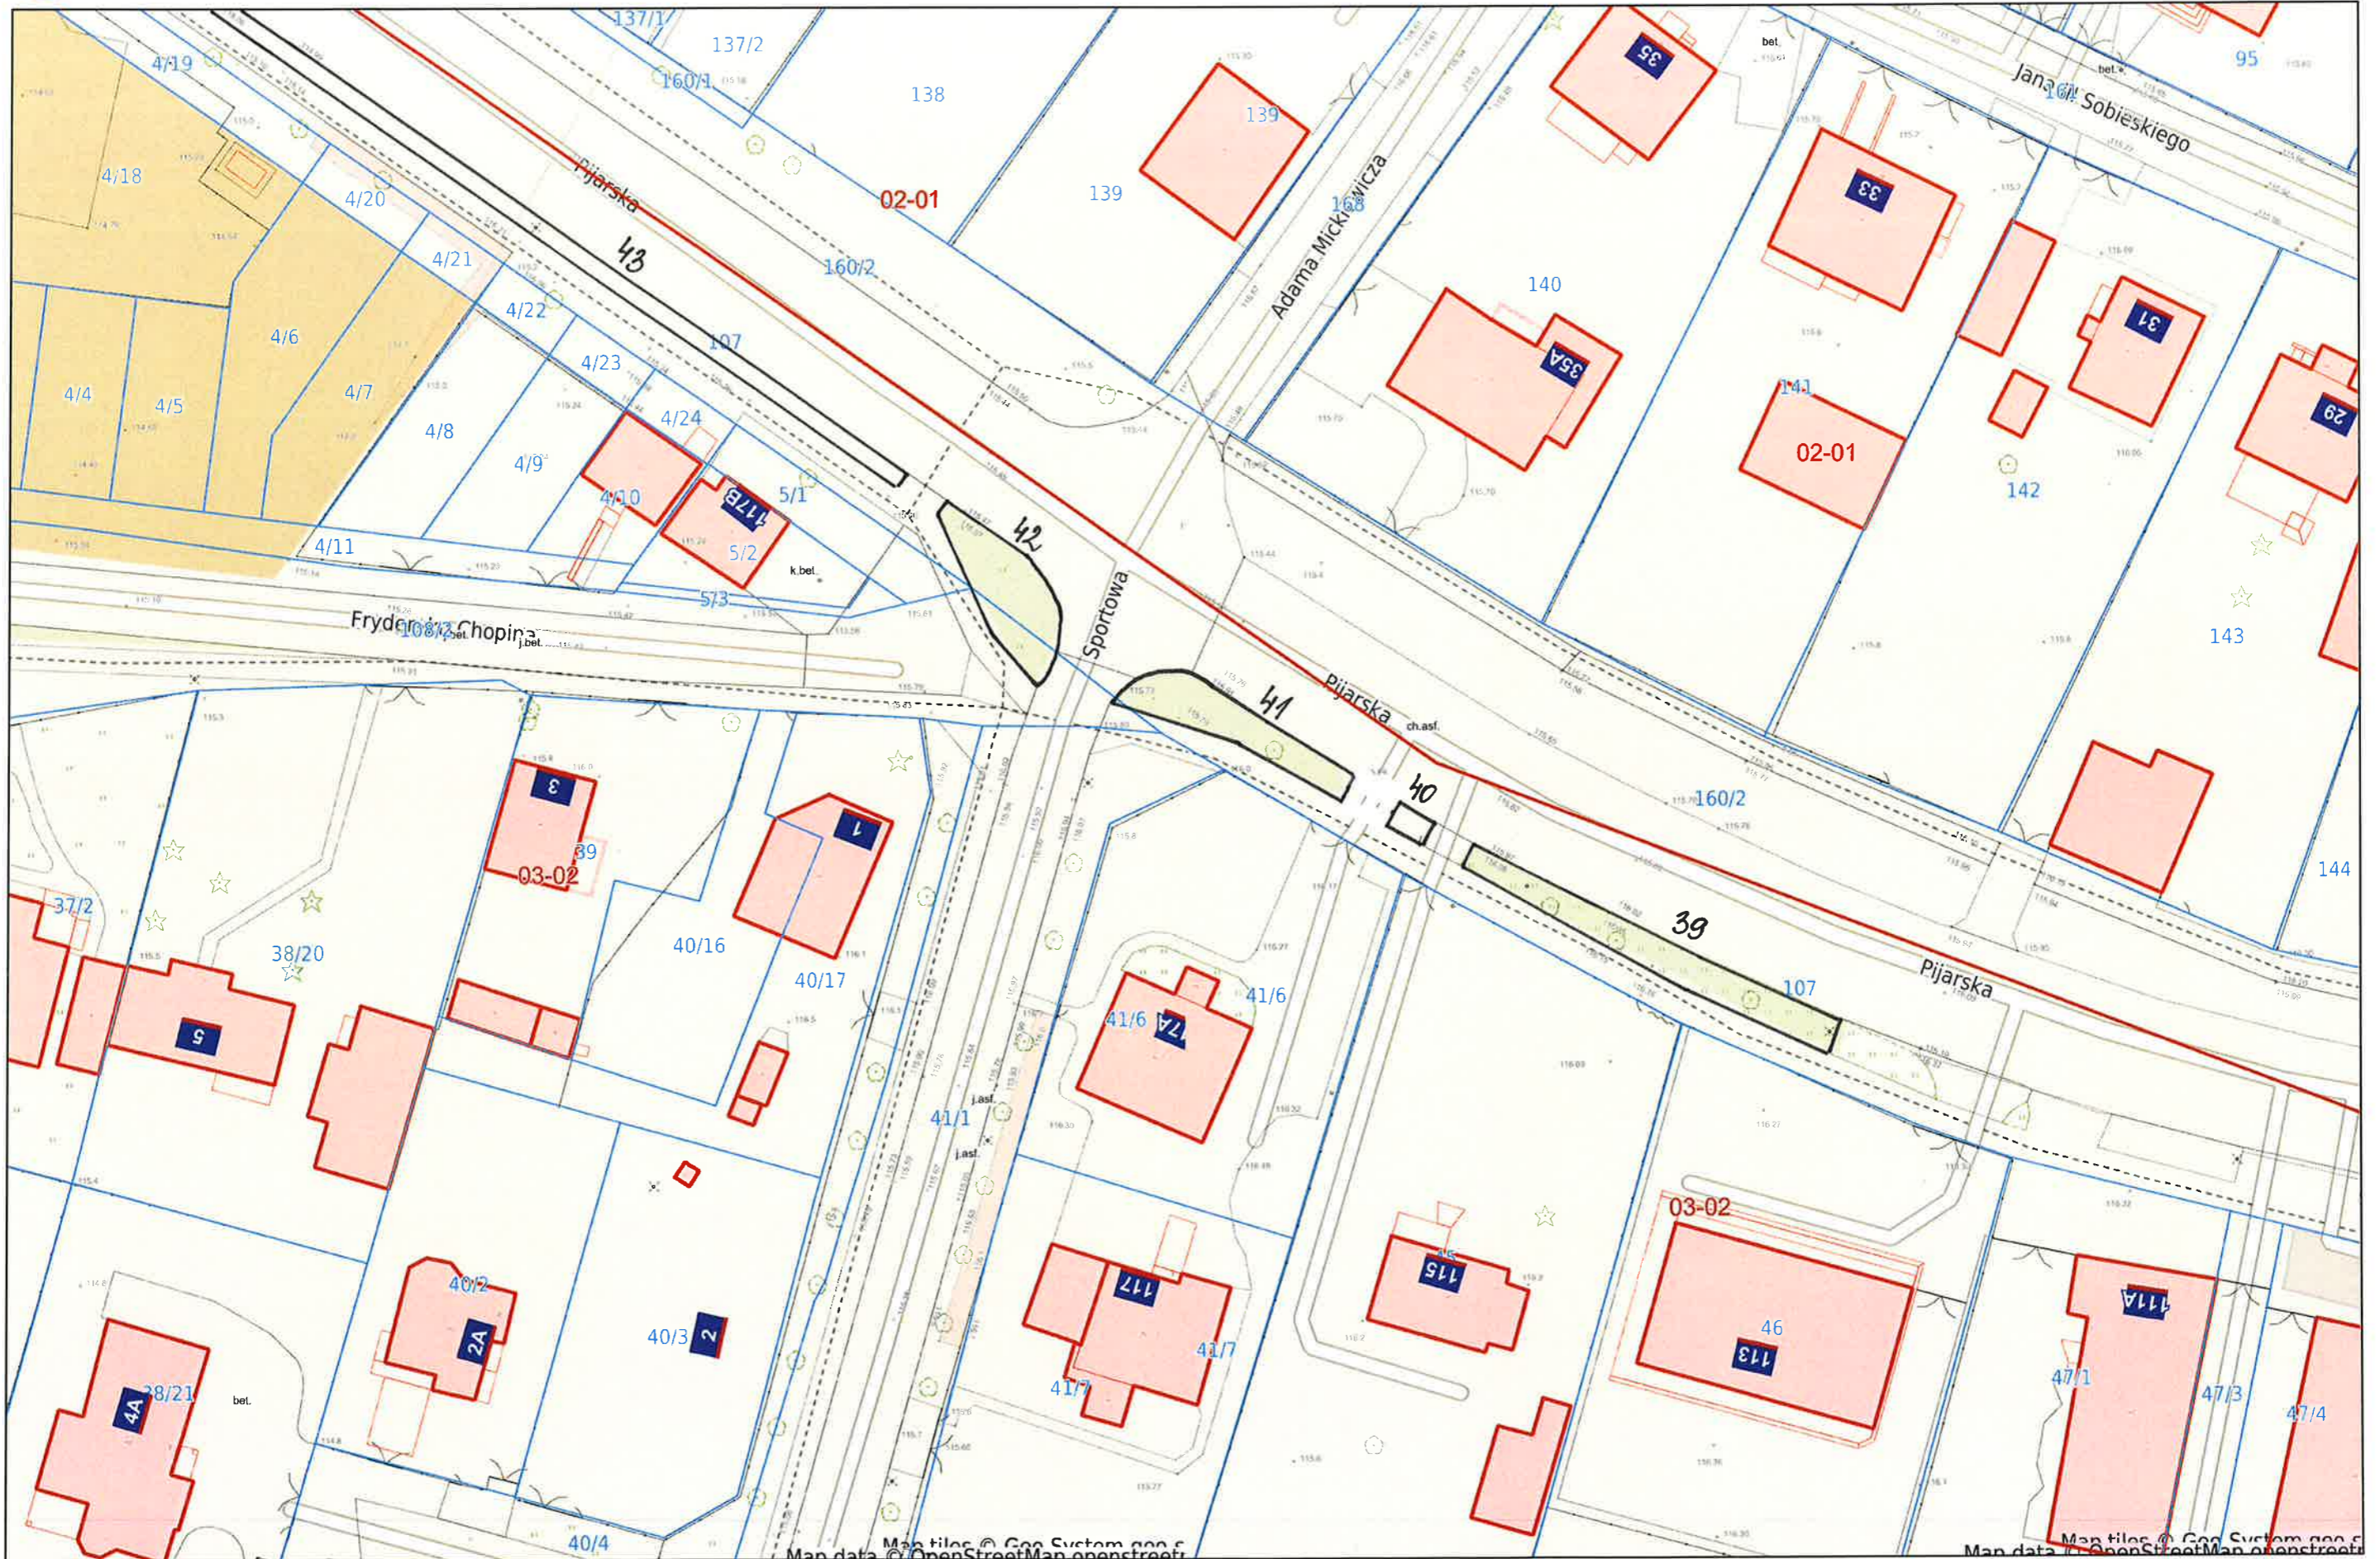

Góra Kalwaria - System Informacji Przestrzennej

skala 1 : 500

Góra Kalwaria - System Informacji Przestrzennej

skala 1 : 500

Góra Kalwaria - System Informacji Przestrzennej

skala 1 : 500

Góra Kalwaria - System Informacji Przestrzennej

skala 1 : 500

Góra Kalwaria - System Informacji Przestrzennej

skala 1 : 500

Map tiles © Geo System gsg
Map data © OpenStreetMap

Map tiles © Geo System gsg
Map data © OpenStreetMap