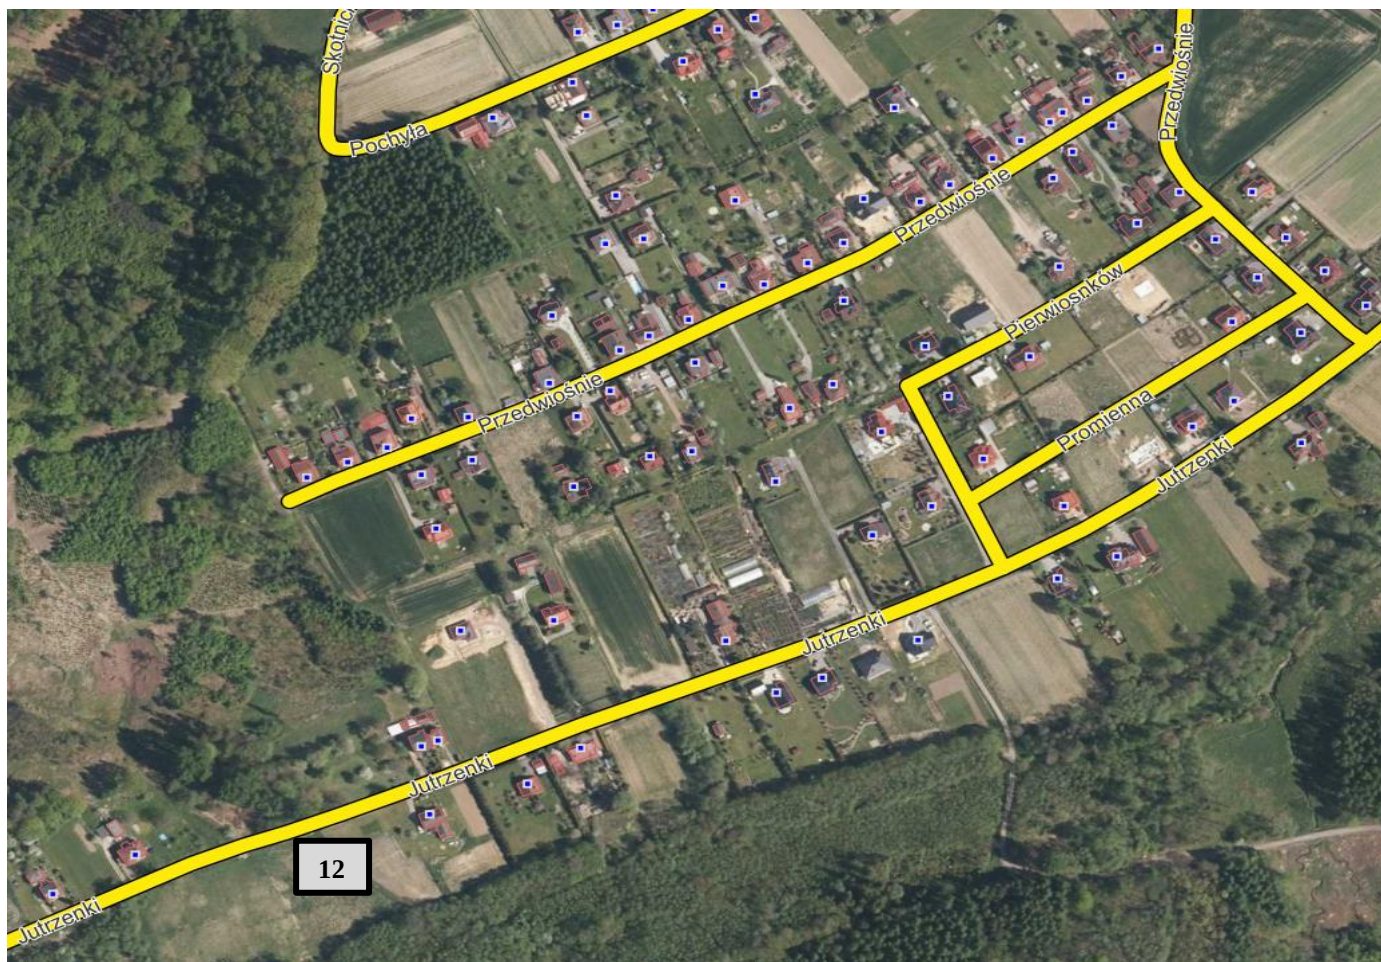

Lokalizacja wylotów kanalizacji deszczowej – Zebrzydowice