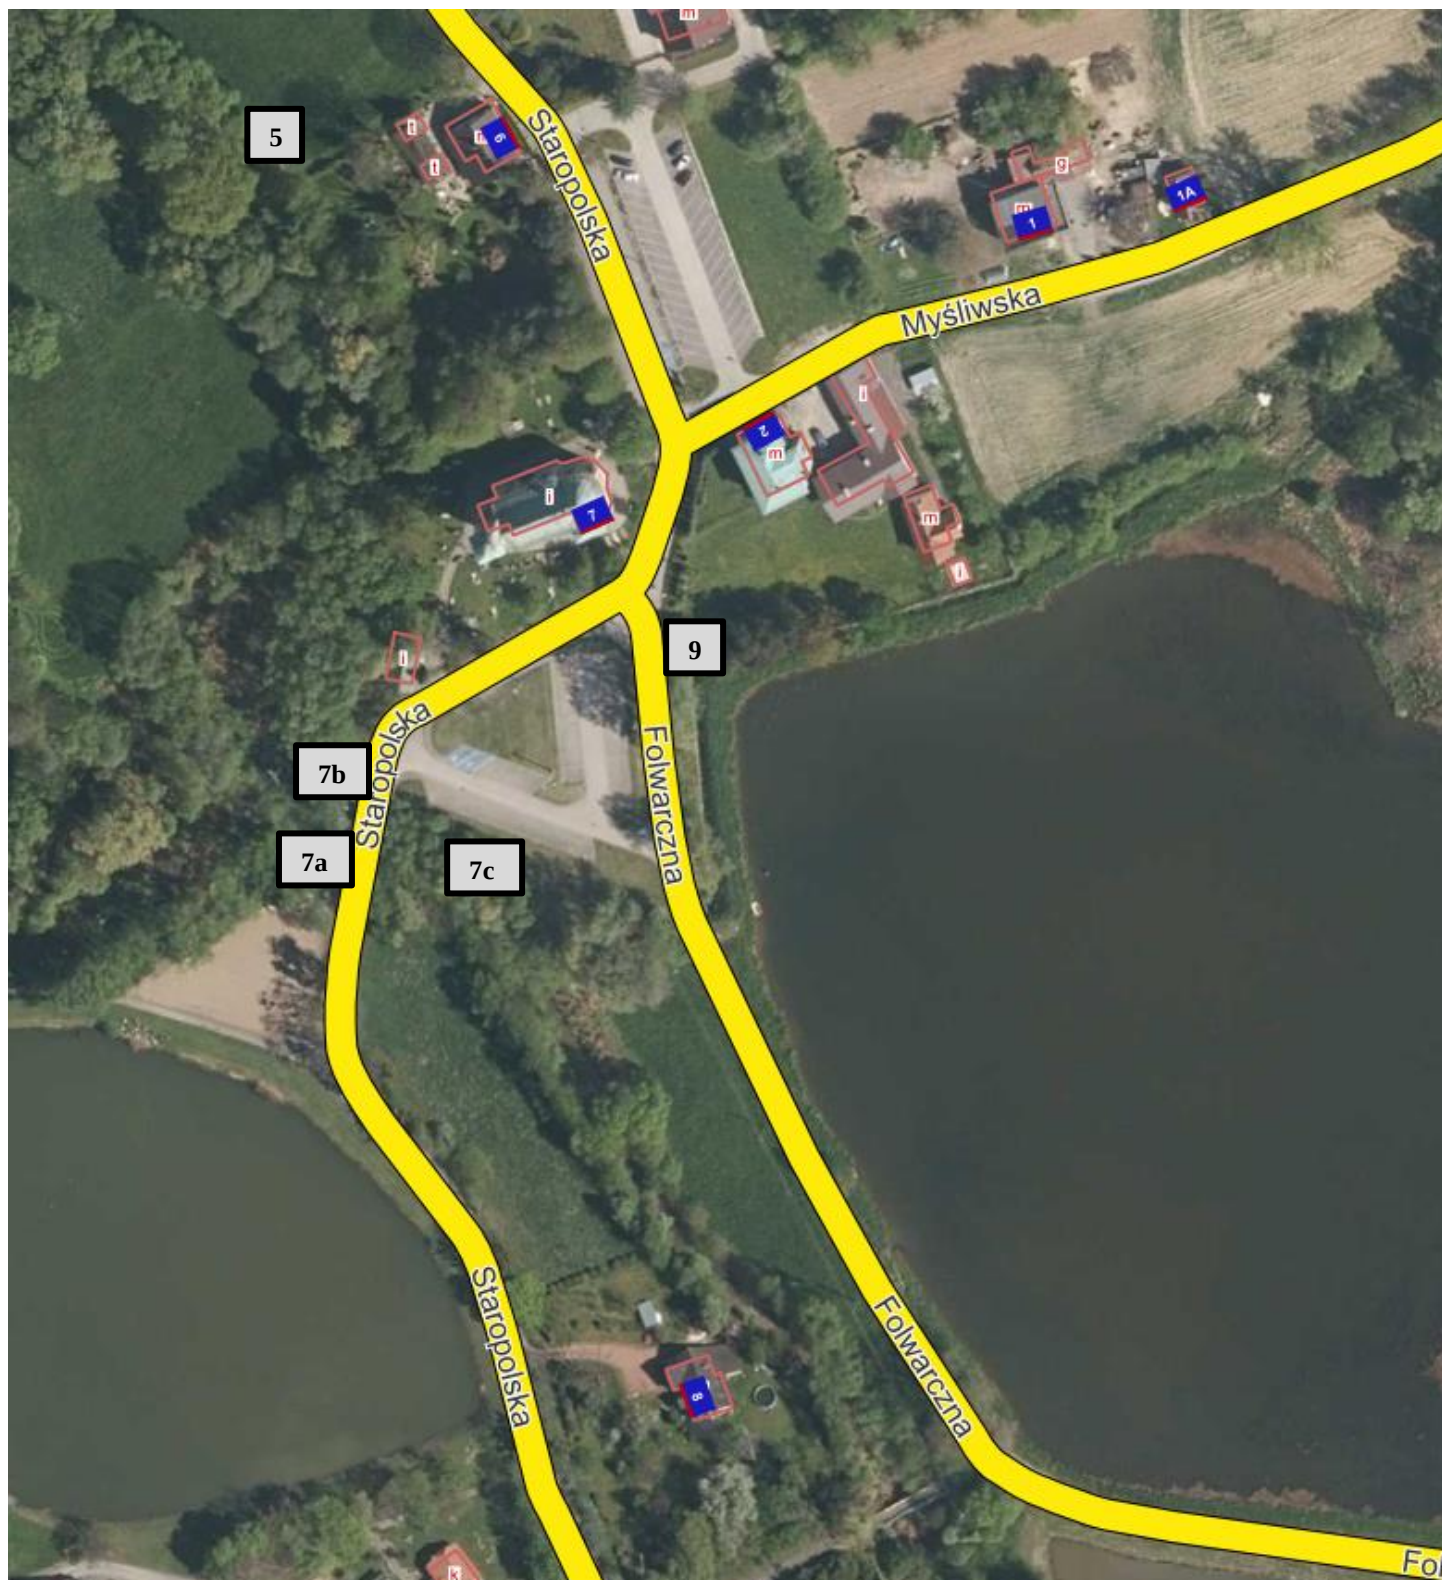

## Lokalizacja wylotów kanalizacji deszczowej – Marklowice Górne

# Lokalizacja wylotów kanalizacji deszczowej – Kończyce Małe

## Lokalizacja wylotów kanalizacji deszczowej – Kończyce Małe