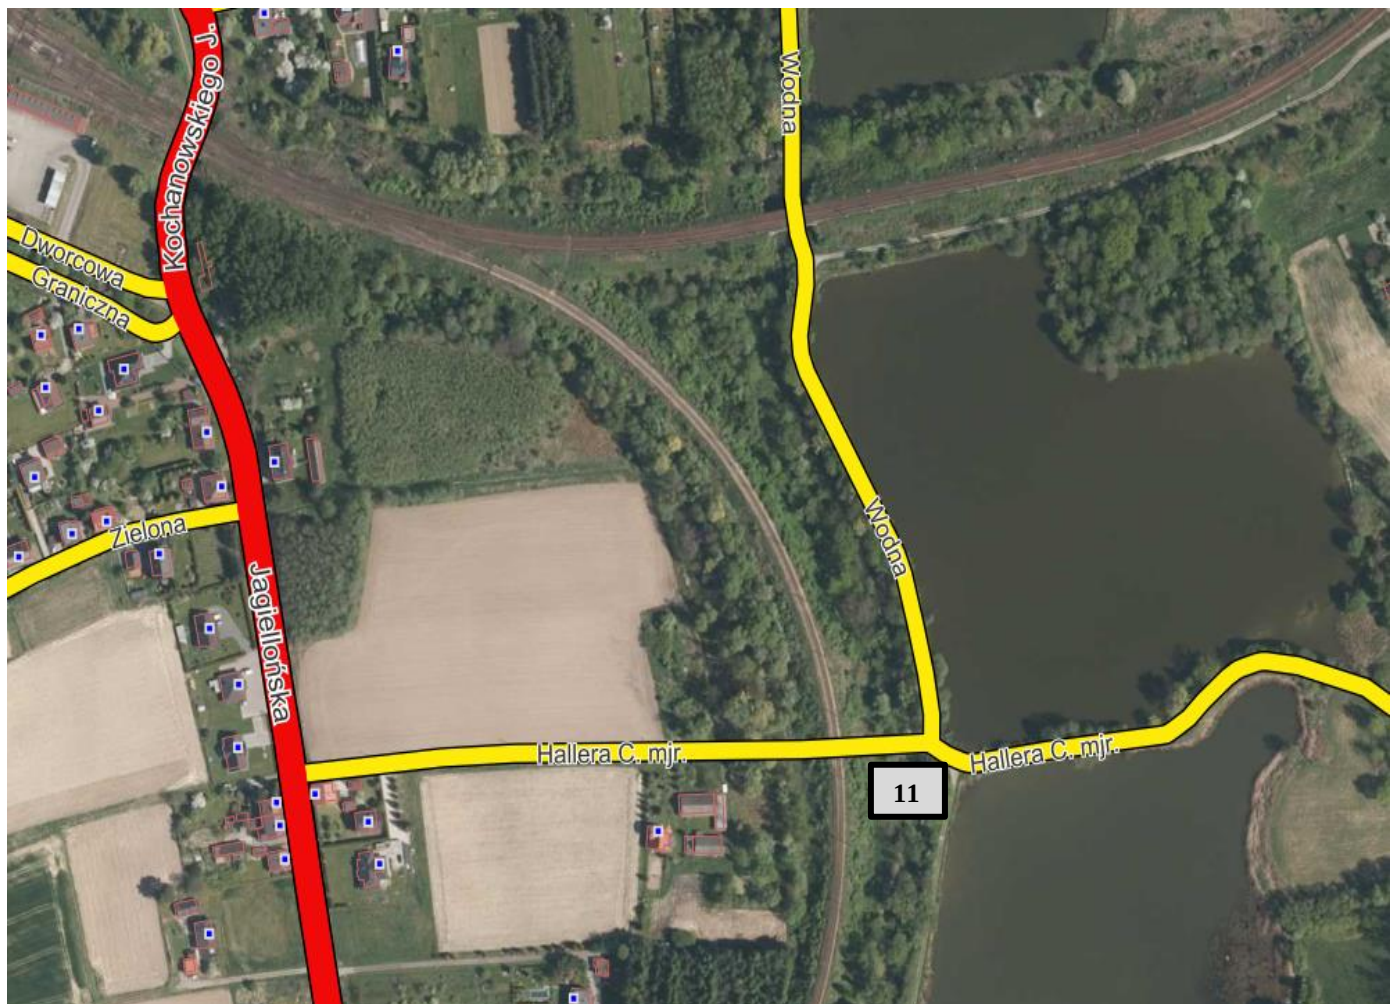

## Lokalizacja wylotów kanalizacji deszczowej – Marklowice Górne

# Lokalizacja wylotów kanalizacji deszczowej – Kończyce Małe

## Lokalizacja wylotów kanalizacji deszczowej – Kończyce Małe