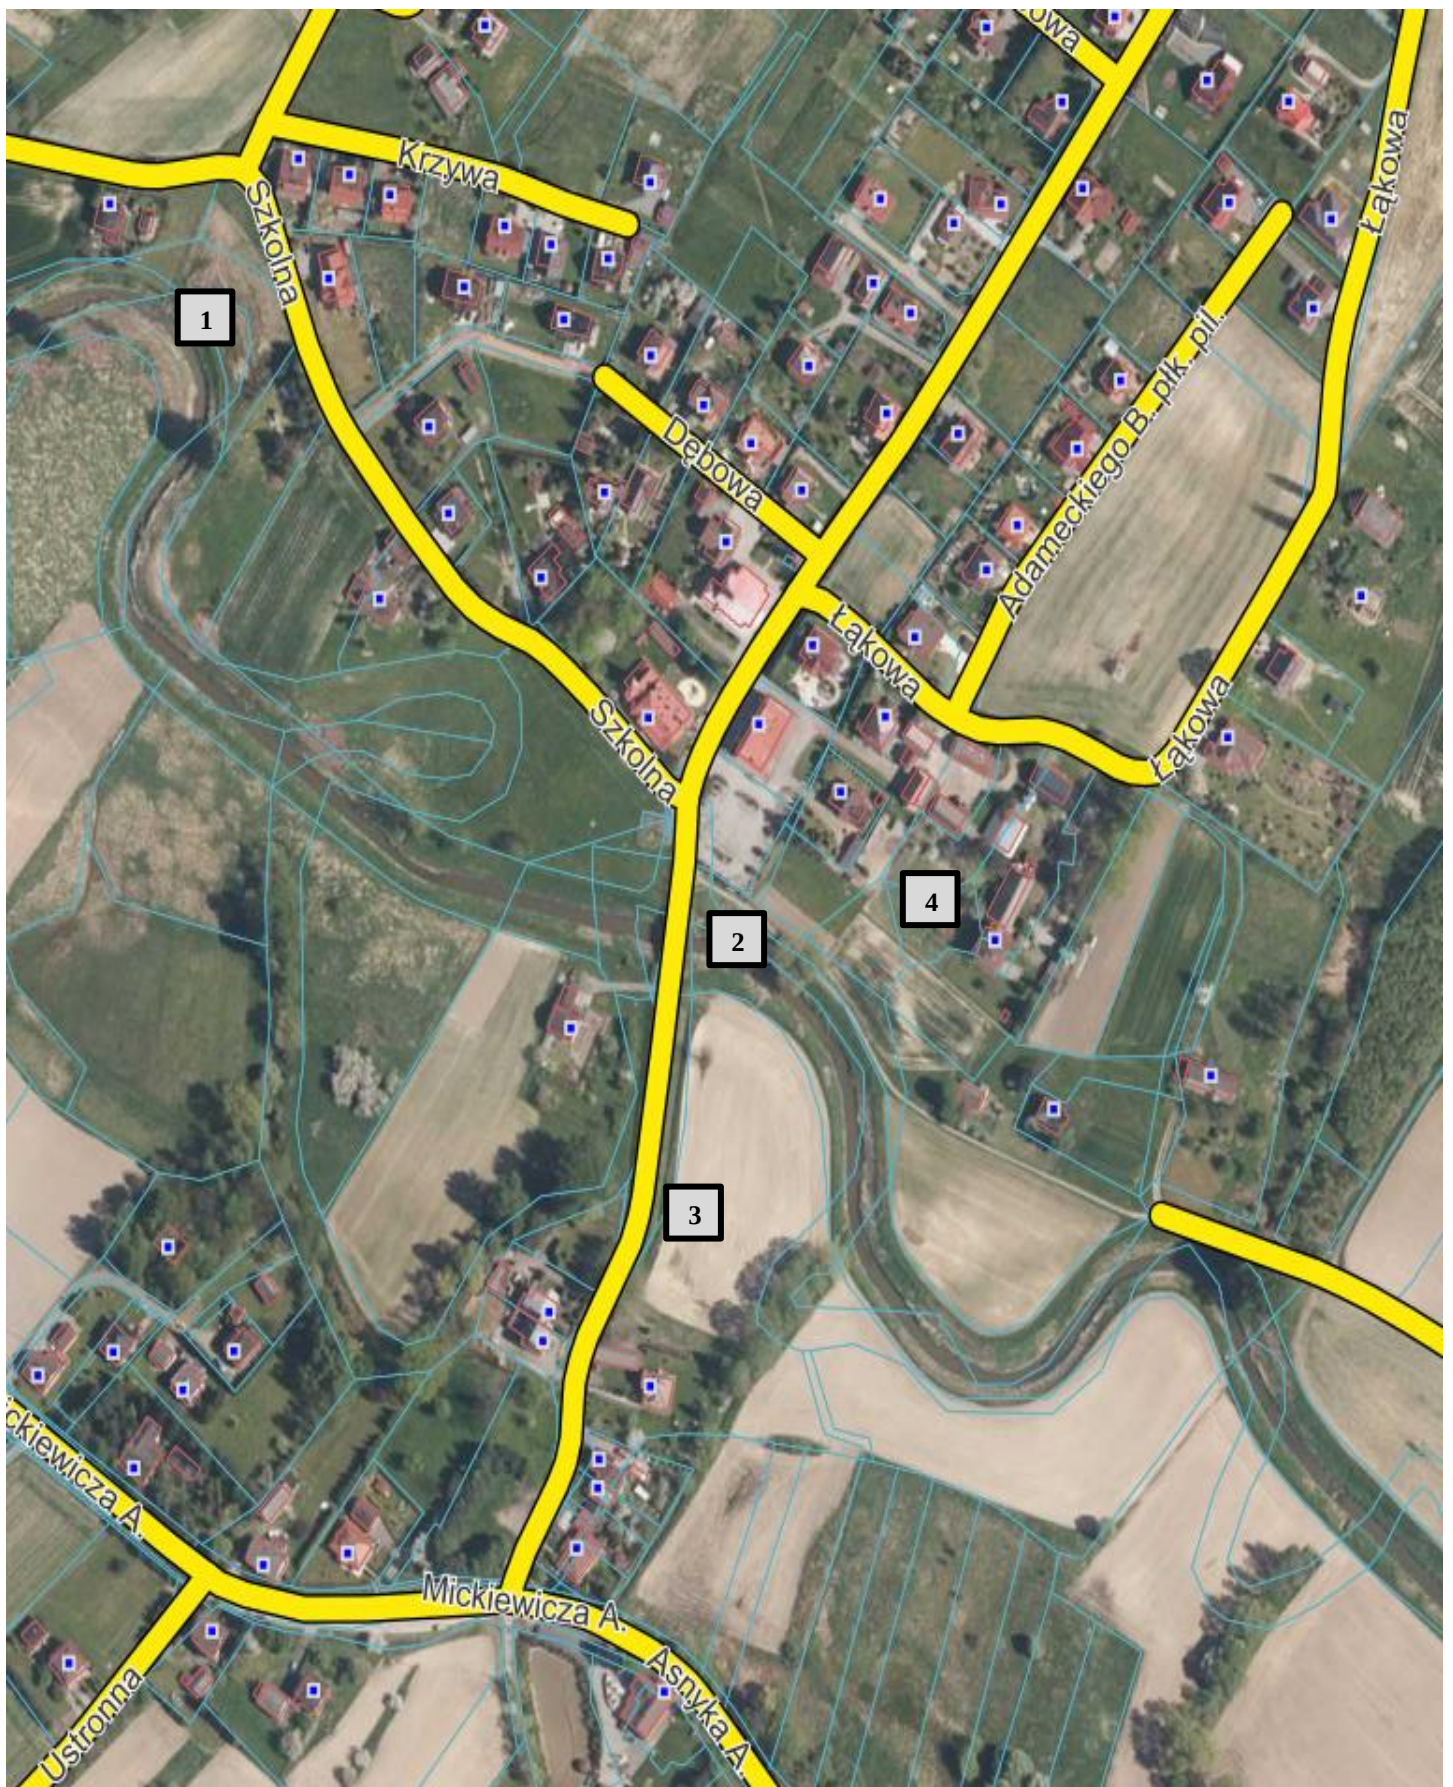

## Lokalizacja wylotów kanalizacji deszczowej – Marklowice Górne

# Lokalizacja wylotów kanalizacji deszczowej – Kończyce Małe

## Lokalizacja wylotów kanalizacji deszczowej – Kończyce Małe