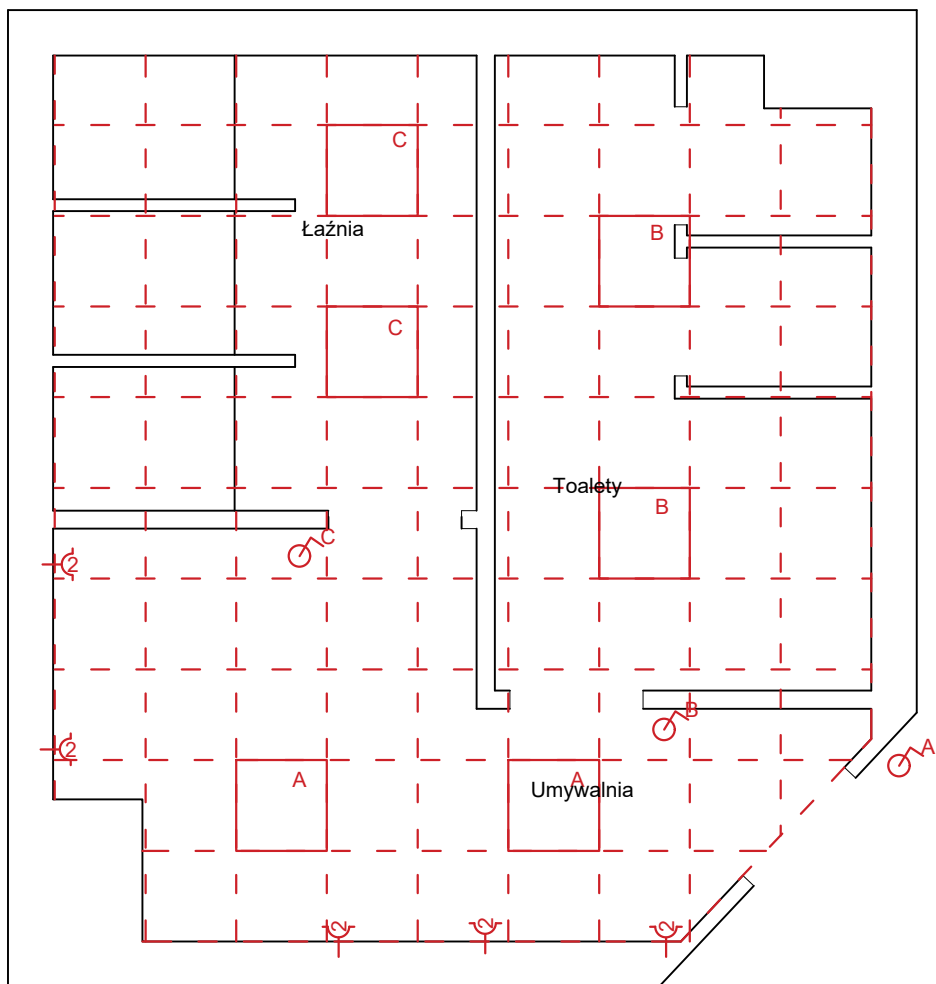

# Instalacja elektryczna

## LEGENDA

	pojedynczy wyłącznik elektryczny z odniesieniem do właściwej lampy
	podwójne gniazdo elektryczne hermetyczne jednofazowe z uziemieniem
	lampa rastrowa 60x60, 4 x 18 W
	sufit podwieszany krzyżowy dwupoziomowy konstrukcji z płyt gipsowo kartonowych wodoodpornych

Zestawienie		
	Lampy	
Lampa rastrowa 60 x 60	szt.	6
	Gniazda i włączniki	
Pojedynczy wyłącznik elektryczny	szt.	3
Podwójne gniazdo hermetyczne z uziemieniem	szt.	5

Remont pomieszczenia sanitarnego JRG3 Komenda Miejska PSP w Krakowie	
Lokalizacja: Kraków ul. Zarzecze 106 30-134 Kraków	
Data: luty 2024	
Nazwa: Instalacja elektryczna	
skala 1:50	lokalizacja I piętro