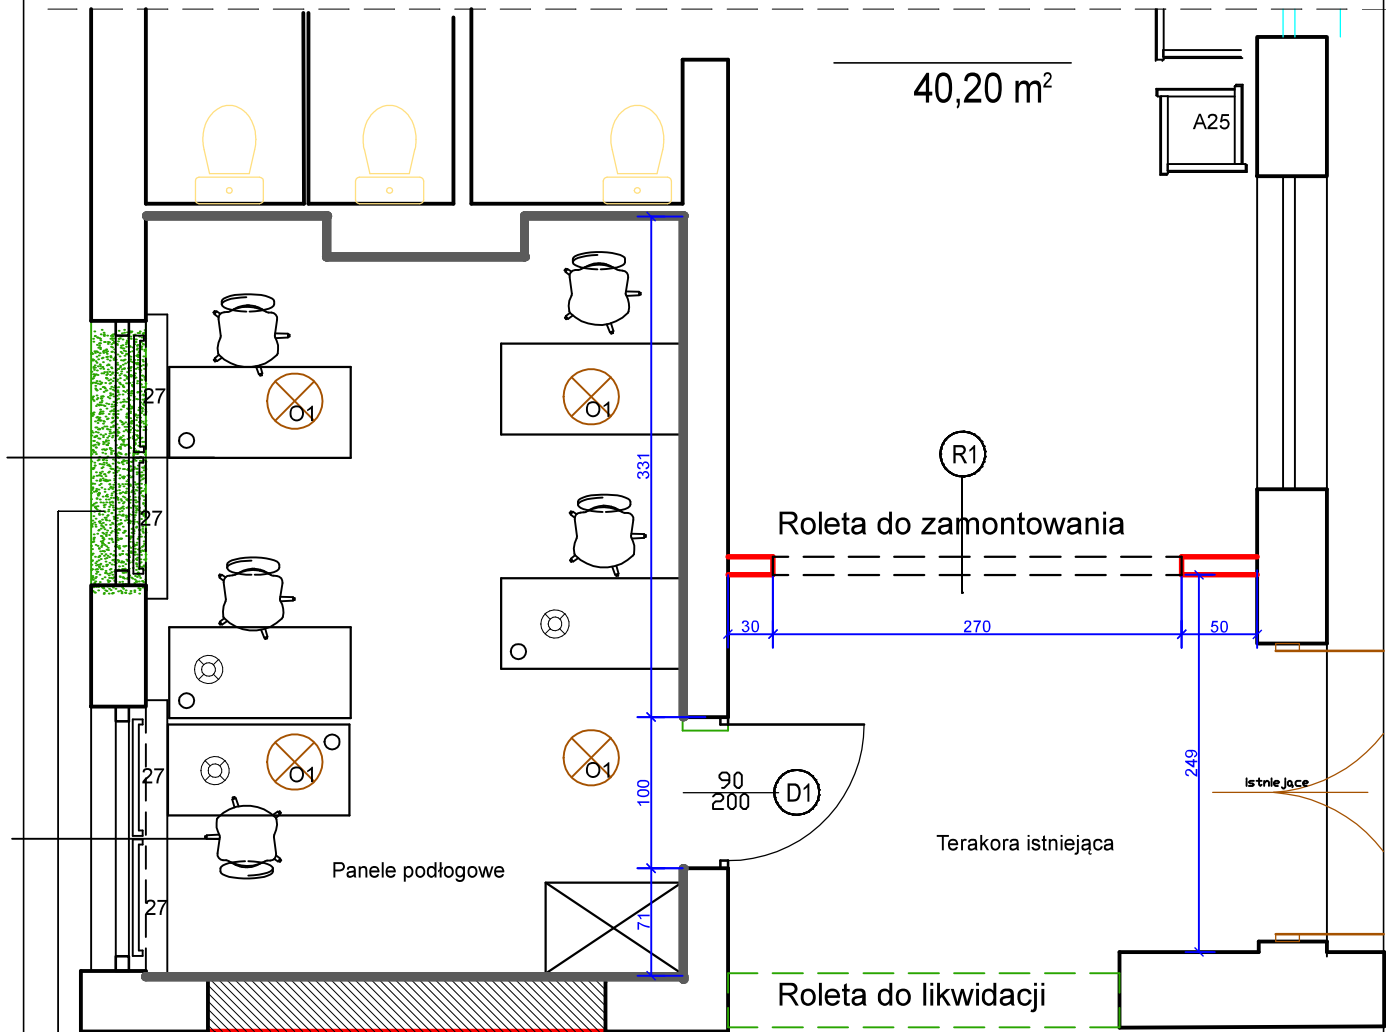

POKÓJ NR 31 POK NAUKI

WYPOSAŻENIE

— 27 ROLETA

⊗ O1 OŚWIETLENIE SUFITOWE

— Tynk strukturalny ciemnoszary

— ściany istn. malowane na biało

— ściany projektowane

█ ściany do likwidacji

□twór okienny umieścić dokładnie w miejscu gdzie kiedyś się znajdował wykorzystując istniejące nadproże i zachowując poprzednie wymiary.

DO WYPOSAŻENIA SALI NAUKI W SPRZĘT TAKI JAK BIURKA, SZAFY, KRZESŁA, NALEŻY WYKORZYSTAĆ ISTNIEJĄCE UMEBLOWANIE