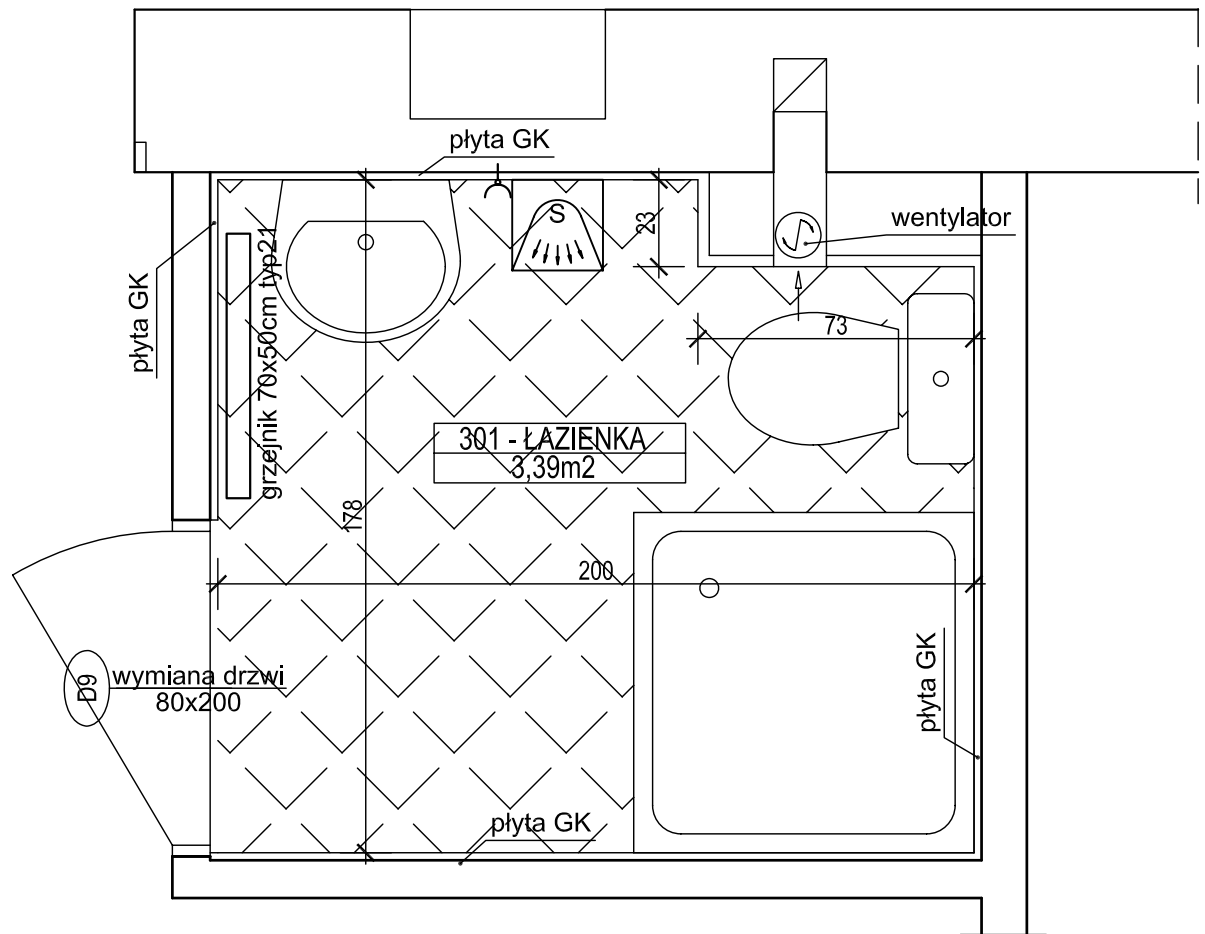

① RZUT POMIESZCZENIA 301 1:20

Spółdzielnia Obsługi Inwestycyjnej "Dompil"

64-920 Piła ul. Sikorskiego 33 tel/fax (67) 214-80-01

Inwestor	PAŃSTWOWA UCZELNIA Stanisława Staszica w Piłe Piła, ul.Podchorążych 10		Branża:	budowl.
Nazwa obiektu	PRZEBUDOWA BUDYNKU DOMU STUDENTA PUSS w PIŁE		Nr rysunku:	13.
Adres	PIŁA, ul. ŻEROMSKIEGO 14, działka nr 1311/1		Skala:	1:20
Nazwa rysunku	RZUT POMIESZCZENIA 301			
Projektował :	mgr inż.arch. Iwona Maciejewicz Wojtkiewicz upr. do proj. w spec. architektonicznej bez ograniczeń	Upr. nr : GP7342/1894/94	Data	05. 2021
Sprawdził :	mgr inż.arch. MACIEJ ZASADA upr. do proj. w spec. architektonicznej bez ograniczeń	138/MAOKK/17		05. 2021